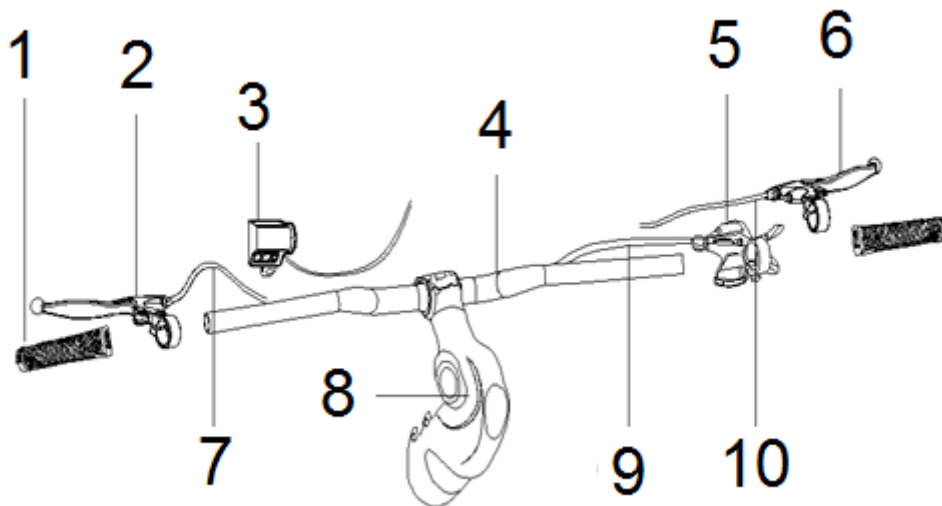

Position	Part number	Název	Name
2-4	703080031	Zadní kolo kompletní	Rear wheel assembly
1	703080032	Zadní rozeta	Freewheel
2	703080033	Motor	Motor
3	703080034	Výplet kola – set 13G*257mm	Spoke – set
	703080035	Výplet kola – set 13G*255mm	Spoke – set
4	703080004	Ráfek zadního kola	Rear wheel rim
5	702000005	Páska do ráfku	Tire tape
6	703080006	Duše kola	Wheel tube
7	703080007	Pneumatika	Tire

26

Position	Part number	Název	Name
1	703080008	Přední brzda	Front brake
2	702000010	Krytka konektoru nabíječky	Charger socket plug
3	703080010	Přední vidlice	Front fork
4	703080011	Hlavové složení přední vidlice	Front fork head assembly
5	703080012	Pouzdro	Bushing
6	703080013	Rám	Frame
7	703080014	Sedlo	Saddle
8	703080015	Výsuvná tyč pro sedlo	Saddle pipe
9	703080016	Zadní světlo	Rear light
10	703080017	Pojistka sedla	Saddle release
11	703080018	Zadní brzda	Rear brake
12	703080019	Přehazovačka	Rear derailleur
13	703080020	Elektronika	Controller
14	703080021	Baterie	Battery
15	701000009	Přední světlo	Front light
16	702000026	Kryt	Cover
17	703080024	Stojánek	Stand
18	703080025	Přední blatník	Front fender
19	703080026	Držák předního blatníku	Front fender bracket
20	703080027	Držák zadního blatníku	Rear fender bracket
21	703080028	Nosič	Carrier frame
22	701000007	Nabíječka	Charger
23	703080030	Kabeláž	Main cable
26	701000051	Brzdové destičky (pár)	Brake pad (pair)
27	703080061	Zadní blatník	Rear fender

Position	Part number	Název	Name
1	703080040	Přední rozeta	Front chain wheel
2	703080041	Řetěz	Chain
3	703080042	Kryt řetězu	Chain cover
4	703080043	Sensor	Sensor
5	703080044	Pedál	Pedal
6	702000035	Osa pedálů	Pedal axle