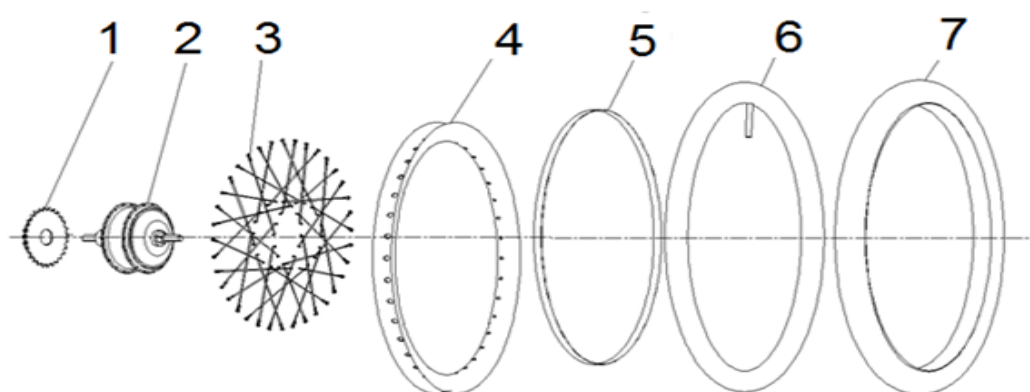

Position	Part number	Název	Name
A	703080000	Přední kolo kompletní	Front wheel assembly
1	703080001	Náboj předního kola	Front wheel hub
2	703080002	Výplet kola – set 13G*286mm	Spoke – set
	703080003	Výplet kola- set 13G*288mm	Spoke – set
3	703080004	Ráfek předního kola	Front wheel rim
4	702000005	Páska do ráfku	Tire tape
5	703080006	Duše kola	Wheel tube
7	703080007	Pneumatika	Tire
8	701001009	Brzdový kotouč	Brake disc
9	703080060	Příbal – Přední osa kola	Screw set for front axle
10	703090077	Nipl	Spoke rim holder

Position	Part number	Název	Name
2-4	703080031	Zadní kolo kompletní	Rear wheel assembly
1	703080032	Zadní rozeta	Freewheel
2	703080033	Motor	Motor
3	703080034	Výplet kola – set 13G*257mm	Spoke – set
	703080035	Výplet kola – set 13G*255mm	Spoke – set
4	703080004	Ráfek zadního kola	Rear wheel rim
5	702000005	Páska do ráfku	Tire tape
6	703080006	Duše kola	Wheel tube
7	703080007	Pneumatika	Tire

Position	Part number	Název	Name
1	703080040	Přední rozeta	Front chain wheel
2	703080041	Řetěz	Chain
3	703080042	Kryt řetězu	Chain cover
4	703080043	Sensor	Sensor
5	703080044	Pedál	Pedal
6	702000035	Osa pedálů	Pedal axle