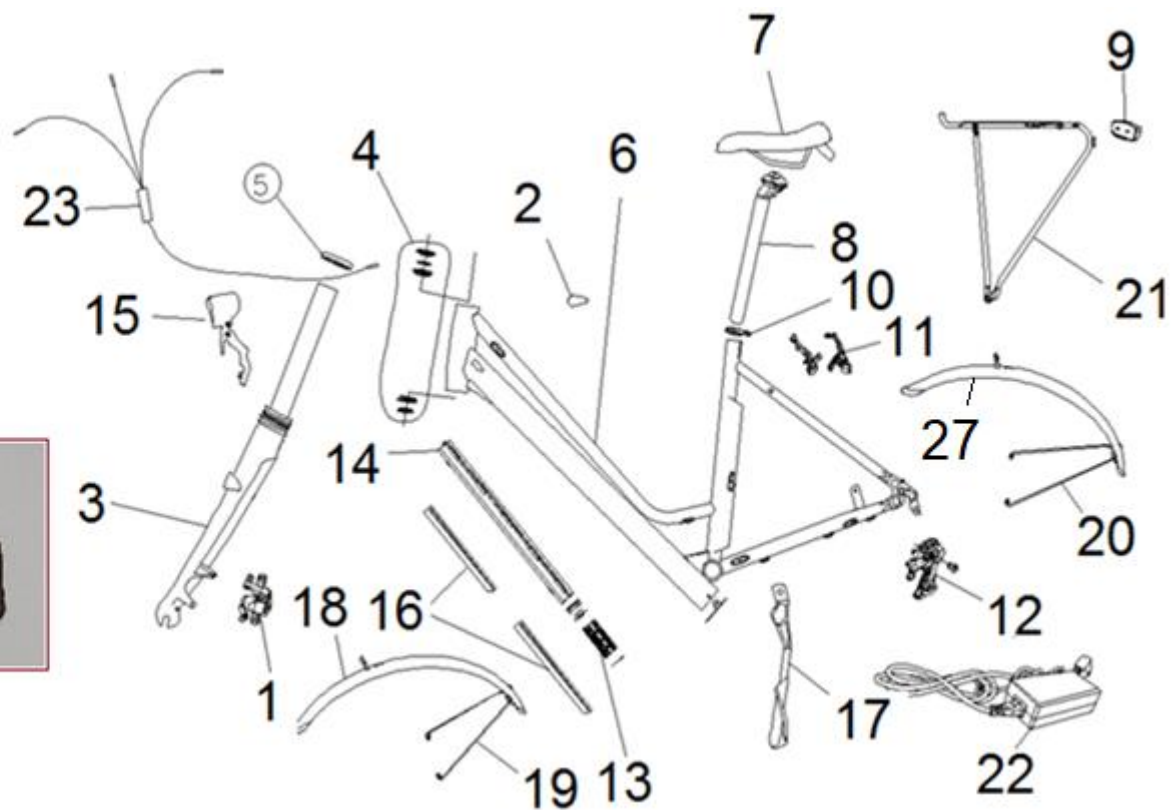

26

Position	Part number	Název	Name
1	703080008	Přední brzda	Front brake
2	702000010	Krytka konektoru nabíječky	Charger socket plug
3	703080010	Přední vidlice	Front fork
4	703080011	Hlavové složení přední vidlice	Front fork head assembly
5	703080012	Pouzdro	Bushing
6	703080013	Rám	Frame
7	703080014	Sedlo	Saddle
8	703080015	Výsuvná tyč pro sedlo	Saddle pipe
9	703080016	Zadní světlo	Rear light
10	703080017	Pojistka sedla	Saddle release
11	703080018	Zadní brzda	Rear brake
12	703080019	Přehazovačka	Rear derailleur
13	703080020	Elektronika	Controller
14	703080021	Baterie	Battery
15	701000009	Přední světlo	Front light
16	702000026	Kryt	Cover
17	703080024	Stojánek	Stand
18	703080025	Přední blatník	Front fender
19	703080026	Držák předního blatníku	Front fender bracket
20	703080027	Držák zadního blatníku	Rear fender bracket
21	703080028	Nosič	Carrier frame
22	701000007	Nabíječka	Charger
23	703080030	Kabeláž	Main cable
26	701000051	Brzdové destičky (pár)	Brake pad (pair)
27	703080061	Zadní blatník	Rear fender