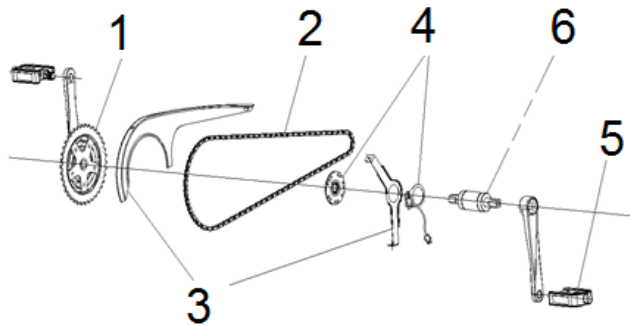

Position	Part number	Název	Name
A	703080000	Přední kolo kompletní	Front wheel assembly
1	703080001	Náboj předního kola	Front wheel hub
2	703080002	Výplet kola – set 13G*286mm	Spoke – set
	703080003	Výplet kola- set 13G*288mm	Spoke – set
3	703080004	Ráfek předního kola	Front wheel rim
4	702000005	Páska do ráfku	Tire tape
5	703080006	Duše kola	Wheel tube
7	703080007	Pneumatika	Tire
8	701001009	Brzdový kotouč	Brake disc
9	703080060	Příbal – Přední osa kola	Screw set for front axle
10	703090077	Nipl	Spoke rim holder

Position	Part number	Název	Name
2-4	703080031	Zadní kolo kompletní	Rear wheel assembly
1	703080032	Zadní rozeta	Freewheel
2	703080033	Motor	Motor
3	703080034	Výplet kola – set 13G*257mm	Spoke – set
	703080035	Výplet kola – set 13G*255mm	Spoke – set
4	703080004	Ráfek zadního kola	Rear wheel rim
5	702000005	Páska do ráfku	Tire tape
6	703080006	Duše kola	Wheel tube
7	703080007	Pneumatika	Tire

Position	Part number	Název	Name
1	703080040	Přední rozeta	Front chain wheel
2	703080041	Řetěz	Chain
3	703080042	Kryt řetězu	Chain cover
4	703080043	Sensor	Sensor
5	703080044	Pedál	Pedal
6	702000035	Osa pedálů	Pedal axle