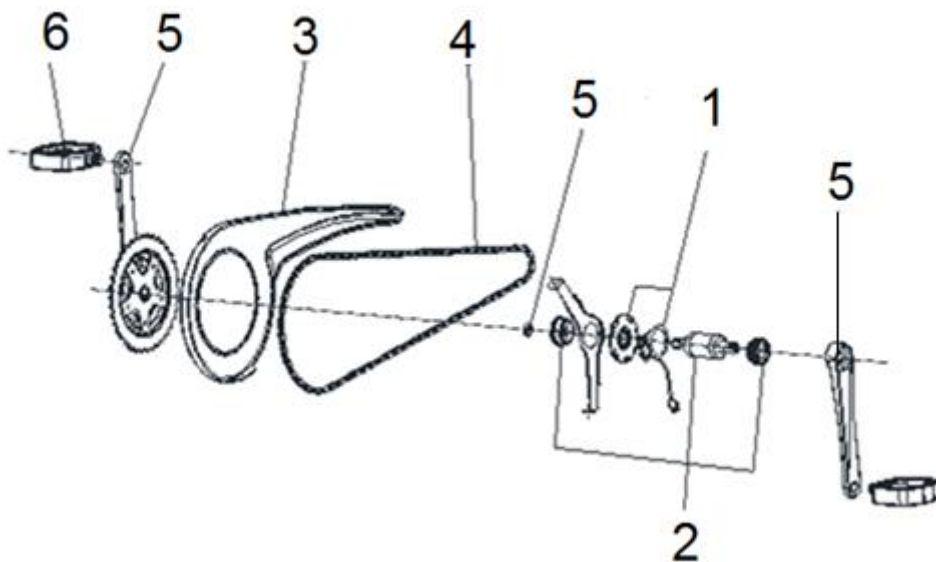

11

12

Position	Part number	Název	Name
3, 7-9	703090028	Zadní kolo kompletní	Rear wheel assembly
2	703080032	Zadní rozeta	Freewheel
3	703090030	Ráfek zadního kola	Rear wheel rim
4	703090031	Pásek ráfku	Tire tape
5	703090032	Pneumatika	Tire
6	703090033	Duše kola	Wheel tube
7	703090034	Výplet kola 13G*217mm	Spoke
8	703090035	Výplet kola 13G*219mm	Spoke
9	703090036	Motor	Motor
10	702000008	Odrážka	Reflector
11	703090074	Matice s podložkou (zadní kolo)	Nut and washer (Rear wheel)
12	703090078	Gumová krytka	Rubber hub cap

Position	Part number	Název	Name
1	703090038	Sensor	Sensor
2	703090039	Osa pedálů	Pedal axle
3	703090040	Kryt řetězu	Chain cover
4	703090041	Řetěz	Chain
5	703090042	Přední rozeta vč. klik pedálů	Front chain wheel
6	703090043	Pedál	Pedal