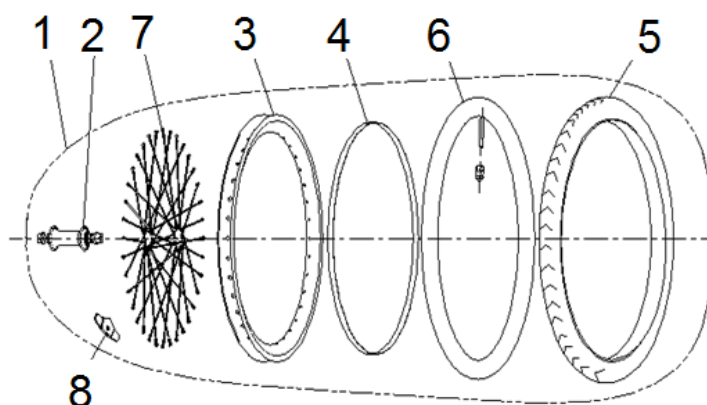

Position	Part number	Název	Name
20	703090073	Základna baterie vč. klíčku	Battery base with key
21	703090075	Osa předního kola	Front wheel axle
22	703090076	Kabel k motoru	Motor connecting cable
23	703090077	Nipl	Spoke rim holder

Position	Part number	Název	Name
1	703090001	Přední kolo kompletní	Front wheel assembly
2	703090002	Náboj předního kola	Front wheel hub
3	703090003	Ráfek předního kola	Front wheel rim
4	703090004	Pásek do ráfku	Tire tape
5	703090005	Pneumatika	Tire
6	703090006	Duše kola	Tire tube
7	703080035	Výplet kola	Spoke
8	702000008	Odrážka	Reflector

11

12

Position	Part number	Název	Name
3, 7-9	703090028	Zadní kolo kompletní	Rear wheel assembly
2	703080032	Zadní rozeta	Freewheel
3	703090030	Ráfek zadního kola	Rear wheel rim
4	703090031	Pásek ráfku	Tire tape
5	703090032	Pneumatika	Tire
6	703090033	Duše kola	Wheel tube
7	703090034	Výplet kola 13G*217mm	Spoke
8	703090035	Výplet kola 13G*219mm	Spoke
9	703090036	Motor	Motor
10	702000008	Odrážka	Reflector
11	703090074	Matice s podložkou (zadní kolo)	Nut and washer (Rear wheel)
12	703090078	Gumová krytka	Rubber hub cap

Position	Part number	Název	Name
1	703090038	Sensor	Sensor
2	703090039	Osa pedálů	Pedal axle
3	703090040	Kryt řetězu	Chain cover
4	703090041	Řetěz	Chain
5	703090042	Přední rozeta vč. klik pedálů	Front chain wheel
6	703090043	Pedál	Pedal