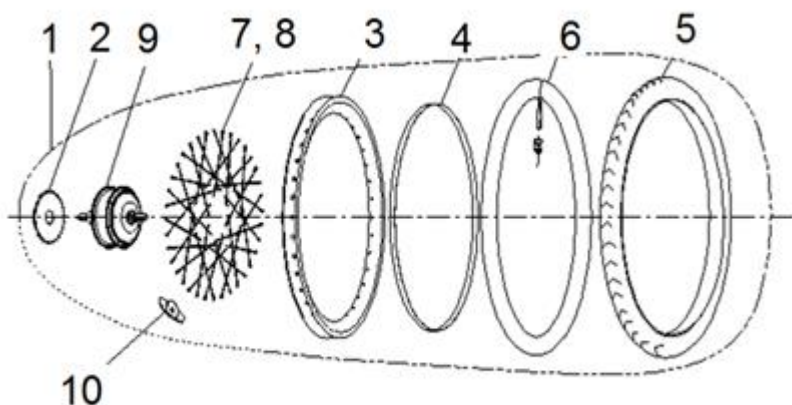

Position	Part number	Název	Name
20	703090073	Základna baterie vč. klíčku	Battery base with key
21	703090075	Osa předního kola	Front wheel axle
22	703090076	Kabel k motoru	Motor connecting cable
23	703090077	Nipl	Spoke rim holder

Position	Part number	Název	Name
1	703090001	Přední kolo kompletní	Front wheel assembly
2	703090002	Náboj předního kola	Front wheel hub
3	703090003	Ráfek předního kola	Front wheel rim
4	703090004	Pásek do ráfku	Tire tape
5	703090005	Pneumatika	Tire
6	703090006	Duše kola	Tire tube
7	703080035	Výplet kola	Spoke
8	702000008	Odrážka	Reflector

11

12

Position	Part number	Název	Name
3, 7-9	703090028	Zadní kolo kompletní	Rear wheel assembly
2	703080032	Zadní rozeta	Freewheel
3	703090030	Ráfek zadního kola	Rear wheel rim
4	703090031	Pásek ráfku	Tire tape
5	703090032	Pneumatika	Tire
6	703090033	Duše kola	Wheel tube
7	703090034	Výplet kola 13G*217mm	Spoke
8	703090035	Výplet kola 13G*219mm	Spoke
9	703090036	Motor	Motor
10	702000008	Odrážka	Reflector
11	703090074	Matice s podložkou (zadní kolo)	Nut and washer (Rear wheel)
12	703090078	Gumová krytka	Rubber hub cap

Position	Part number	Název	Name
1	703090038	Sensor	Sensor
2	703090039	Osa pedálů	Pedal axle
3	703090040	Kryt řetězu	Chain cover
4	703090041	Řetěz	Chain
5	703090042	Přední rozeta vč. klik pedálů	Front chain wheel
6	703090043	Pedál	Pedal