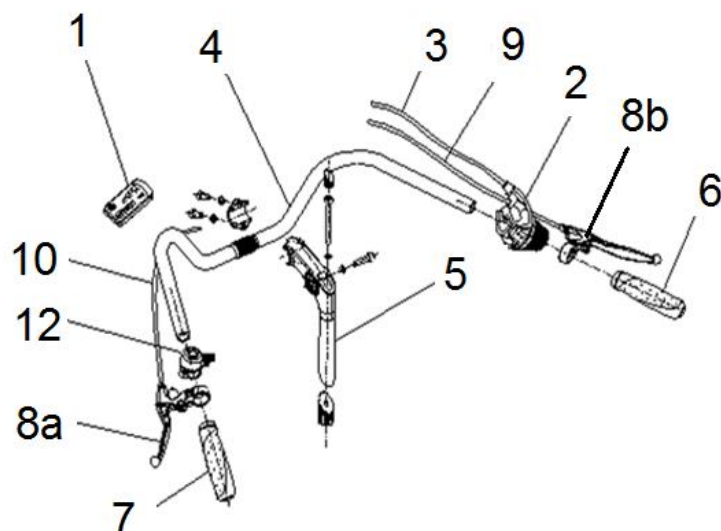

26

19

Position	Part number	Název	Name
1	703090009	Baterie	Battery
2	701000007	Nabíječka	Charger
3	703090011	Elektronika	Controller
4	703090012	Přední světlo	Front light
5	703090070	Zadní světlo	Rear light
6	703080019	Přehazovačka	Derailleur
7	703090014	Rám	Frame
8	703090015	Průchodka kabelu	Cable grommet
9	703090016	Přední vidlice	Front fork
10	703090017	Hlavové složení přední vidlice	Front fork head assembly
11	703090018	Sedlo	Saddle
12	703090019	Výsuvná tyč pro sedlo	Saddle pipe
13	703090020	Pojistka sedla	Saddle release
14	703090021	Přední brzda	Front brake
14	703090022	Zadní brzda	Rear brake
15	703090023	Blatník (L+P)	Fender (L+R)
15a	703090024	Držák předního blatníku	Front fender bracket
15b	703090025	Držák zadního blatníku	Rear fender bracket
16	703090026	Nosič	Carrier frame
17	703090027	Stojánek	Stand
19	703090072	Plastový držák baterie	Battery plastic holder
26	701000051	Brzdové destičky (pár)	Brake pad (pair)
	703090058	Kabeláž	Main cable

Position	Part number	Název	Name
1	703090038	Sensor	Sensor
2	703090039	Osa pedálů	Pedal axle
3	703090040	Kryt řetězu	Chain cover
4	703090041	Řetěz	Chain
5	703090042	Přední rozeta vč. klik pedálů	Front chain wheel
6	703090043	Pedál	Pedal

Position	Part number	Název	Name
1	703090044	Panel	Panel
2	703090045	Ovládání přehazovačky	Derailleur control
3	703090046	Bowden přehazovačky	Derailleur cable
4	703090047	Řídítka	Handlebar
5	703090048	Držák řídítka	Handlebar bracket
6	703090049	Pravé madlo	Right grip
7	703090050	Levé madlo	Left grip
8a	703090051	Levá páčka brzdy	Left brake lever
8b	703090052	Pravá páčka brzdy	Right brake lever
9	703090053	Bowden zadní brzdy	Rear brake cable
10	703090054	Bowden přední brzdy	Front brake cable
12	703090055	Zvonek	Bell