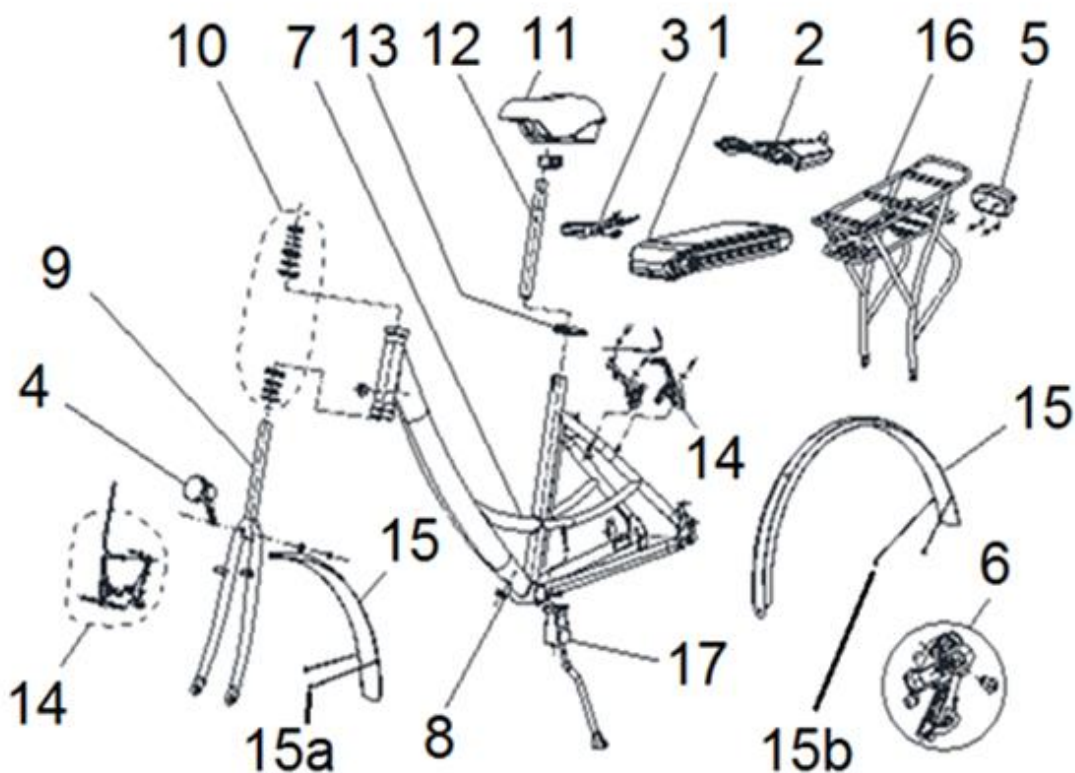

Position	Part number	Název	Name
20	703090073	Základna baterie vč. klíčku	Battery base with key
21	703090075	Osa předního kola	Front wheel axle
22	703090076	Kabel k motoru	Motor connecting cable
23	703090077	Nipl	Spoke rim holder

Position	Part number	Název	Name
1	703090001	Přední kolo kompletní	Front wheel assembly
2	703090002	Náboj předního kola	Front wheel hub
3	703090003	Ráfek předního kola	Front wheel rim
4	703090004	Pásek do ráfku	Tire tape
5	703090005	Pneumatika	Tire
6	703090006	Duše kola	Tire tube
7	703080035	Výplet kola	Spoke
8	702000008	Odrážka	Reflector

11

12

Position	Part number	Název	Name
3, 7-9	703090028	Zadní kolo kompletní	Rear wheel assembly
2	703080032	Zadní rozeta	Freewheel
3	703090030	Ráfek zadního kola	Rear wheel rim
4	703090031	Pásek ráfku	Tire tape
5	703090032	Pneumatika	Tire
6	703090033	Duše kola	Wheel tube
7	703090034	Výplet kola 13G*217mm	Spoke
8	703090035	Výplet kola 13G*219mm	Spoke
9	703090036	Motor	Motor
10	702000008	Odrážka	Reflector
11	703090074	Matice s podložkou (zadní kolo)	Nut and washer (Rear wheel)
12	703090078	Gumová krytka	Rubber hub cap

Position	Part number	Název	Name
1	703090038	Sensor	Sensor
2	703090039	Osa pedálů	Pedal axle
3	703090040	Kryt řetězu	Chain cover
4	703090041	Řetěz	Chain
5	703090042	Přední rozeta vč. klik pedálů	Front chain wheel
6	703090043	Pedál	Pedal