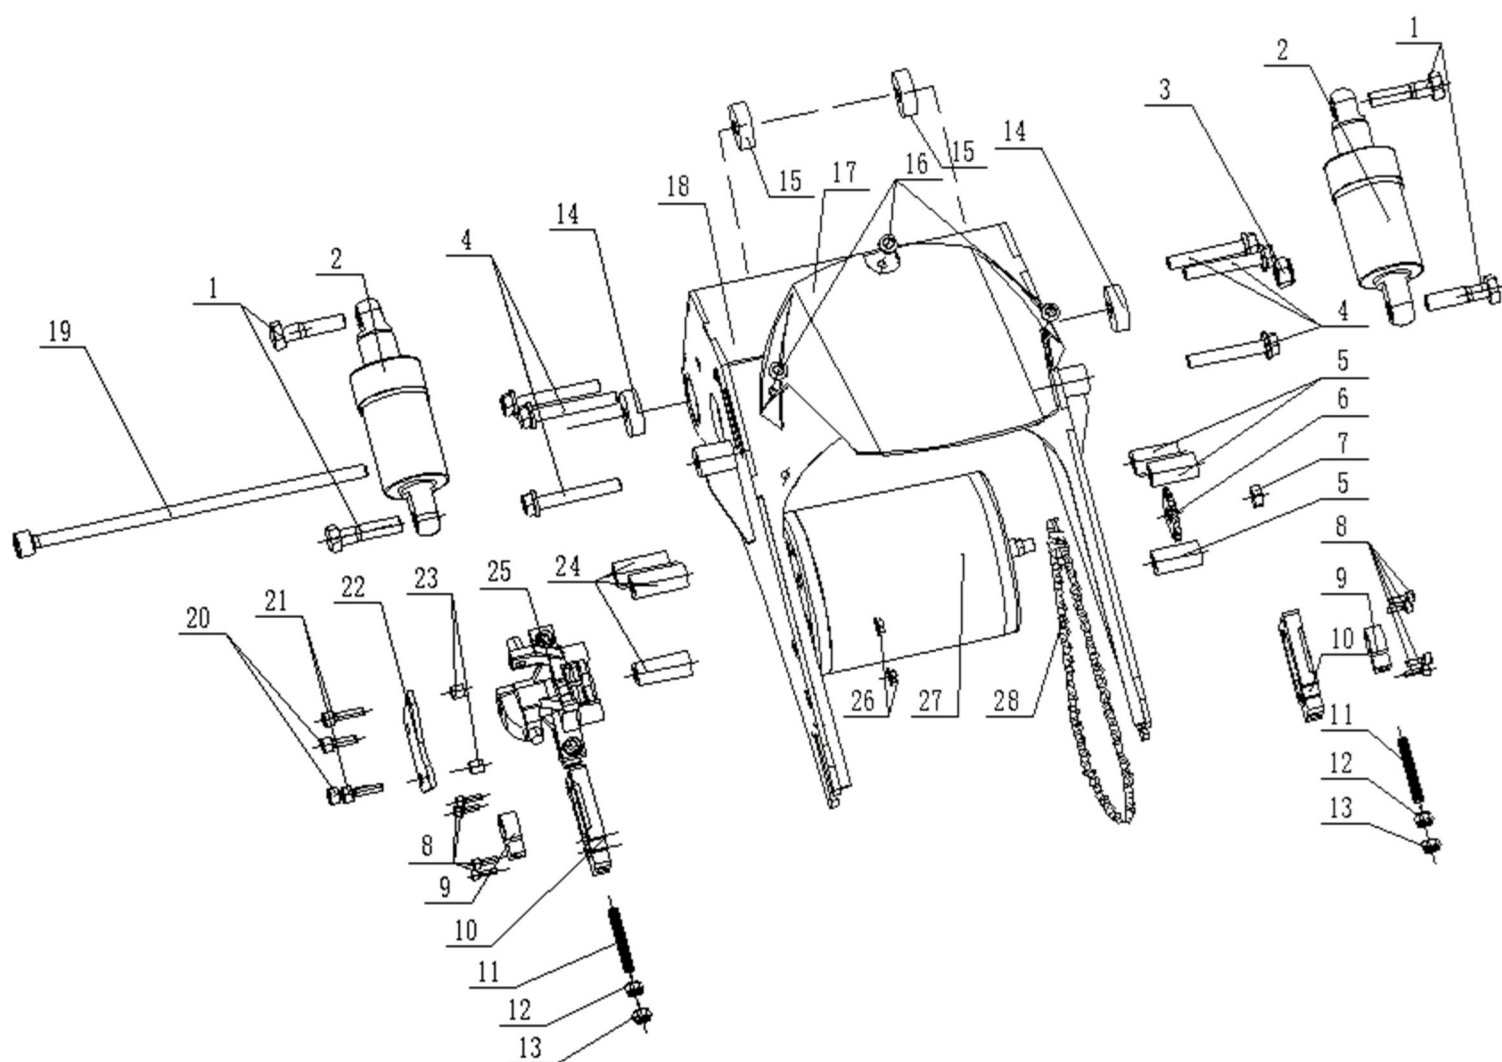

Position	Part number	Název	Name
1	704009001	Levé madlo	Left handle
2	704009002	Spínač levého madla	Switch left side
3	704009003	Páčka zadní brzdy	Rear brake lever
4	704009004	Levé zpětné zrcátko	Left rearview mirror
5	704009005	Bowden zadní brzdy	Rear brake cable
6	704009006	Displej	Display
7	704009007	Horní třmen řídítek	Upper block
8	100303022	Šroub	Bolt
9	704009009	Řídítka	Handlebar
10	704009010	Pravé zpětné zrcátko	Right rearview mirror
11	704009011	Bowden přední brzdy	Front brake cable
12	704009012	Páčka přední brzdy	Front brake lever
13	704009013	Ovládání plynu	Throttle control
14	704009014	Pouzdro	Spacer
15	704009015	Pravé madlo	Right handle
16	100305027	Šroub	Bolt
17	704009017	Držák displeje	Display bracket
18	110203	Matice	Nut
19	704009019	Spodní třmen řídítek	Lower block
20	100303007	Šroub	Bolt
21	704009021	Spínací skříňka s klíčkem	Switchbox with key
22	100701009	Šroub	Bolt
23	704009023	Kabeláž	Main cable bundle

Position	Part number	Název	Name
13	704009070	Tyč sedla černá	Seat pole black
	704009071	Tyč sedla bílá	Seat pole white
14	100205017	Šroub	Bolt
15	704009072	Nášlap	Footrest
16	100703013	Šroub	Bolt
17	704009074	Držák nášlapu (pár)	Footrest bracket (pair)
18	704009075	Pojistka	Fuse
19	704009076	Akumulátor	Battery
20	100702009	Šroub	Bolt
21	704009078	Měnič napětí	Voltage converter
22	704009079	Elektronika	Controller
23	100603009	Šroub	Bolt
25	704009081	Konektor nabíječky	Charging connector
27	704009082	Rám	Frame
30	704009085	Spínač stojánku	Stand switch
31	704009086	Magnet	Circular magnet
32	704009087	Pružina stojánku	Stand spring
33	704009088	Stojánek	Stand
34	704009089	Kabeláž (zadní světlo)	Taillight cable
35	704009090	Kabeláž (přední světlo, klakson)	Headlamp + horn cable
36	704009091	Nabíječka	Charger