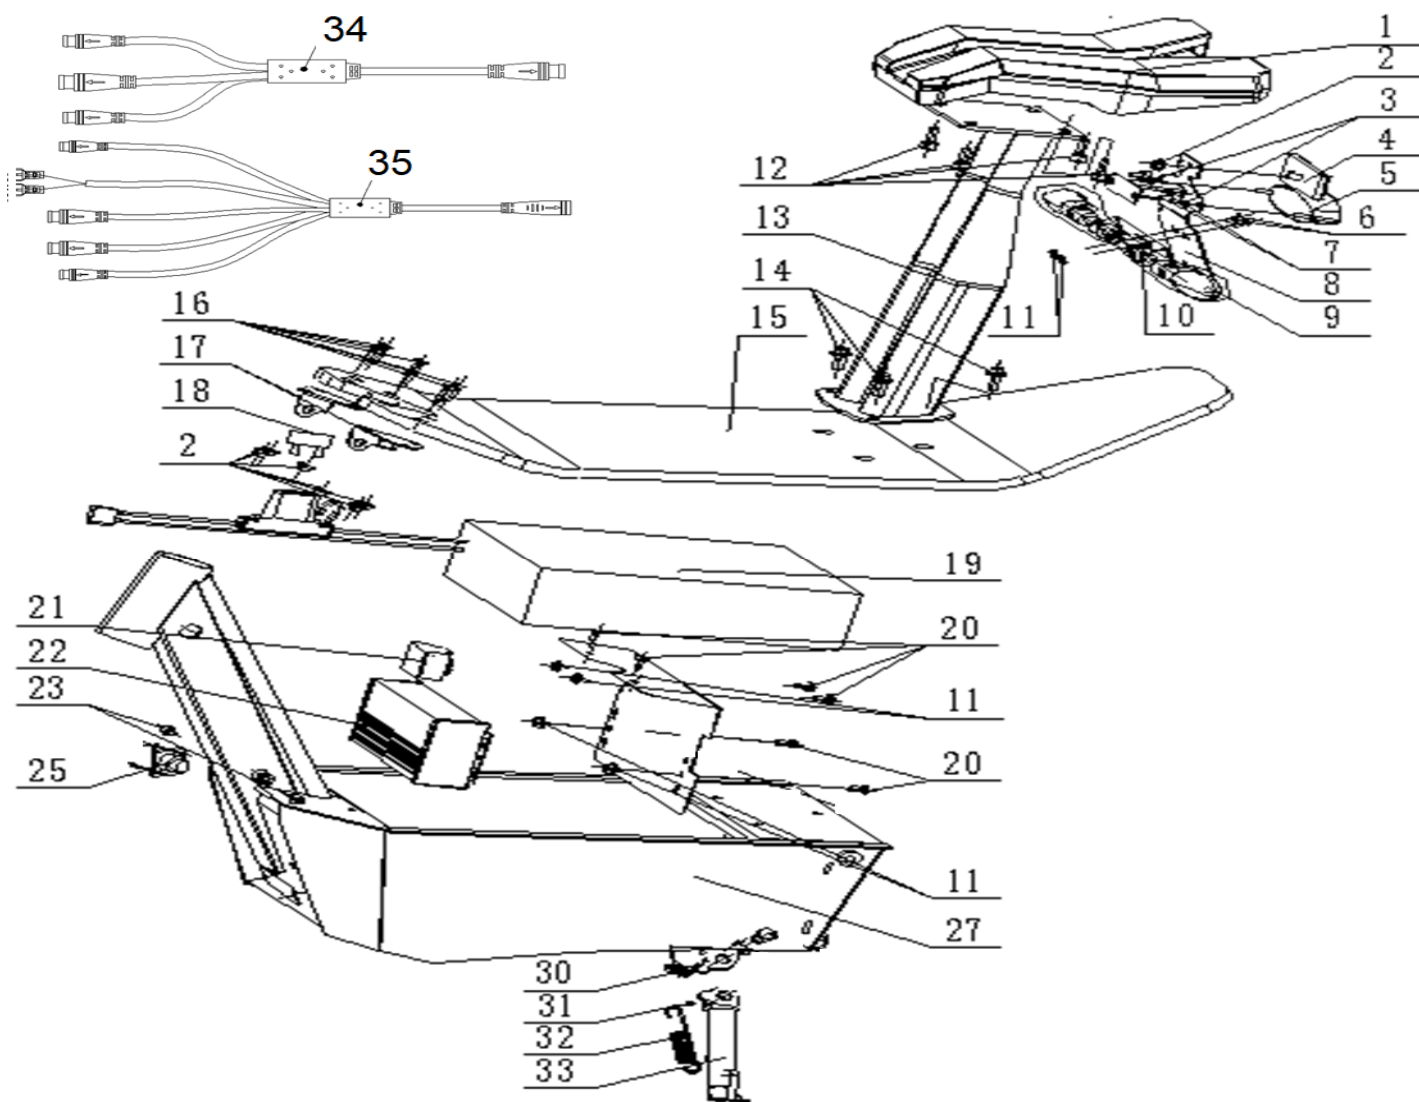

Position	Part number	Název	Name
33-1	7040090551	Brzdové destičky (pár)	Brake pads (pair)
34	100303013	Šroub	Bolt

Position	Part number	Název	Name
1	704009058	Sedlo	Seat
2	110203	Matice	Nut
3	110301	Matice	Nut
4	704009061	Zadní odrazka	Rear reflector
5	704009062	Zadní světlo	Taillight
6	100702009	Šroub	Bolt
7	100303007	Šroub	Bolt
8	704009065	Držák zadního světla	Taillight bracket
9	704009066	Zadní blinkry (pár)	Rear turning lights (pair)
10	704009067	Držák zadních blinkrů	Rear turning lights bracket
11	110202	Matice	Nut
12	100305017	Šroub	Bolt