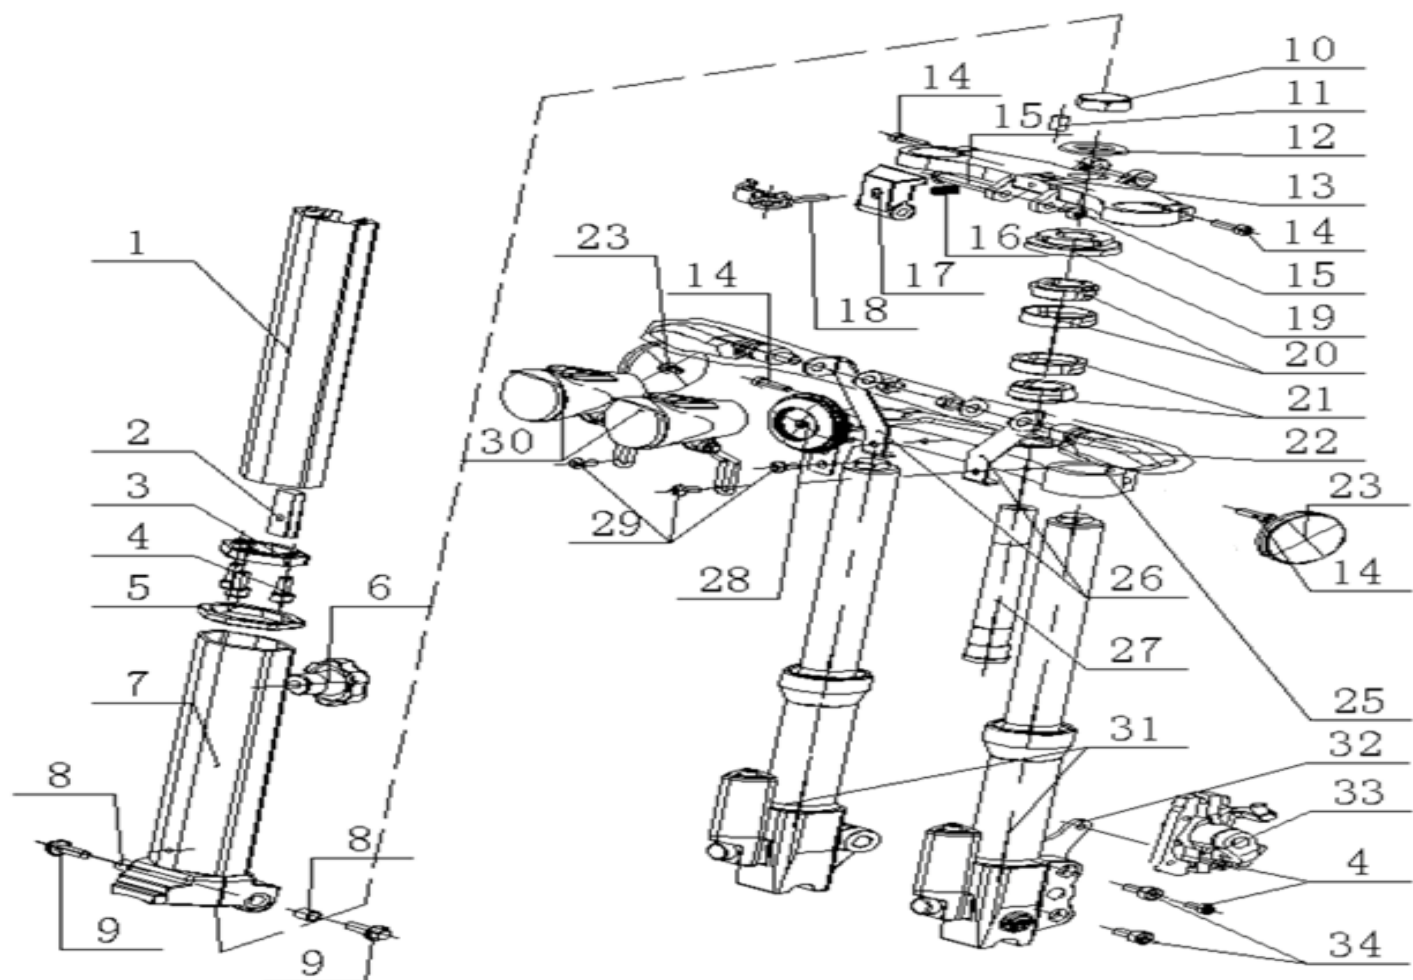

Position	Part number	Název	Name
1	704009001	Levé madlo	Left handle
2	704009002	Spínač levého madla	Switch left side
3	704009003	Páčka zadní brzdy	Rear brake lever
4	704009004	Levé zpětné zrcátko	Left rearview mirror
5	704009005	Bowden zadní brzdy	Rear brake cable
6	704009006	Displej	Display
7	704009007	Horní třmen řídítek	Upper block
8	100303022	Šroub	Bolt
9	704009009	Řídítka	Handlebar
10	704009010	Pravé zpětné zrcátko	Right rearview mirror
11	704009011	Bowden přední brzdy	Front brake cable
12	704009012	Páčka přední brzdy	Front brake lever
13	704009013	Ovládání plynu	Throttle control
14	704009014	Pouzdro	Spacer
15	704009015	Pravé madlo	Right handle
16	100305027	Šroub	Bolt
17	704009017	Držák displeje	Display bracket
18	110203	Matice	Nut
19	704009019	Spodní třmen řídítek	Lower block
20	100303007	Šroub	Bolt
21	704009021	Spínací skříňka s klíčkem	Switchbox with key
22	100701009	Šroub	Bolt
23	704009023	Kabeláž	Main cable bundle

Position	Part number	Název	Name
1	100107037	Šroub	Bolt
2	704009093	Zadní tlumič	Rear shock absorber
3	110107	Matice	Nut
4	100205047	Šroub	Bolt
5	704009096	Pouzdro	Spacer
6	704009097	Řetězka motoru	Motor sprocket
7	110305	Matice	Nut
8-13	704009099	Napínák řetězu	Chain adjuster
14	142200	Ložisko	Bearing
15	704009100	Pouzdro	Bushing
16	100603007	Šroub	Bolt
17	704009102	Zadní blatník	Rear fender
18	704009103	Zadní vidlice	Rear fork
19	704009104	Osa zadní vidlice (šroub)	Rear fork axle
20	100303013	Šroub	Bolt
21	100303017	Šroub	Bolt
22	704009107	Držák zadní brzdy	Rear brake bracket
23	704009108	Pouzdro	Bushing
24	704009109	Pouzdro	Bushing
25	704009110	Zadní brzda	Rear brake
25-1	7040091101	Brzdové destičky (pár)	Brake pads (pair)
26	110203	Matice	Nut
27	704009112	Motor	Motor
28	704009113	Řetěz	Chain