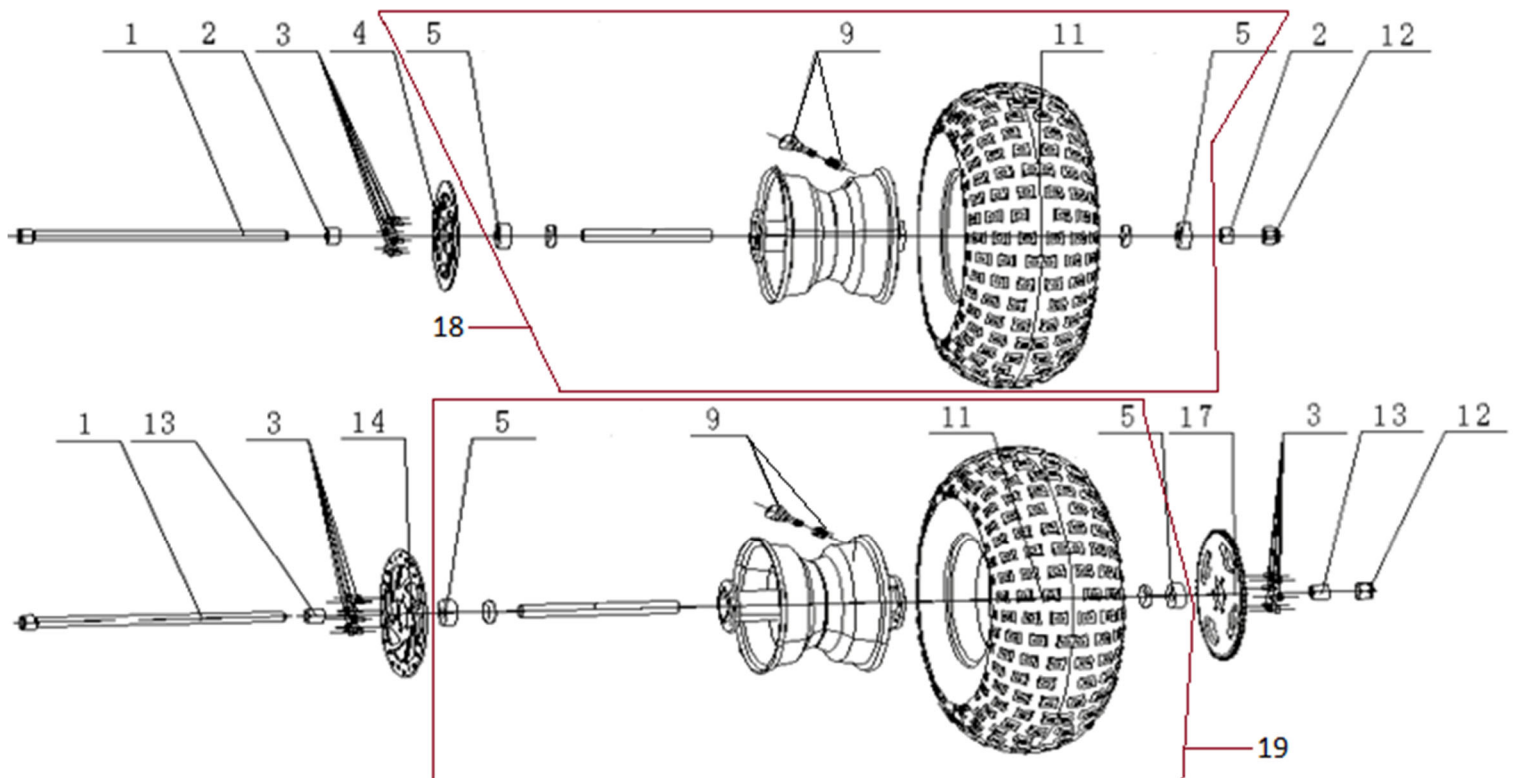

Position	Part number	Název	Name
1	704009115	Přední osa	Front axle
2	704009116	Pouzdro	Bushing
3	704009117	Šroub	Bolt
4	704009118	Přední brzdový kotouč	Front brake disc
5	142201	Ložisko	Bearing
9	704009123	Ventilek	Valve
11	704009124	Pneumatika	Tyre
12	704009125	Matice	Nut
13	704009126	Pouzdro	Bushing
14	704009127	Zadní brzdový kotouč	Rear brake disc
17	704009130	Zadní řetězka	Rear driven sprocket
18	7040091221	Přední kolo kompletní	Front wheel assembly
19	7040091291	Zadní kolo kompletní	Rear wheel assembly