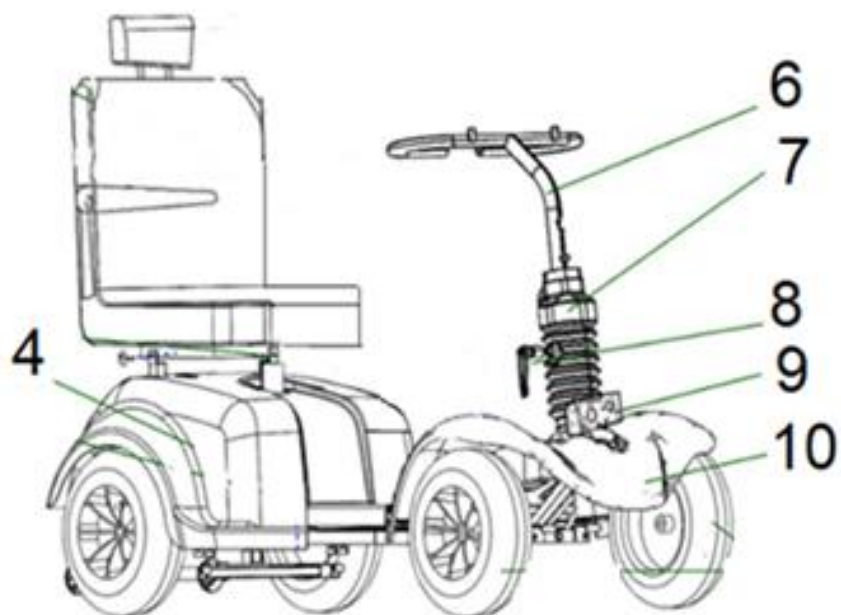

Position	Part number	Název	Name
33	704004122	Pojistka	Overload protection
34	704004124	Nálepka	Sticker

Position	Part number	Název	Name
	704004044	Přední kolo kompletní	Front wheel assembly
	704004050	Zadní kolo kompletní	Rear wheel assembly
1	704004084	Pneumatika	Tyre
2	704004085	Duše kola	Wheel tube
4	100307022	Šroub	Bolt
5	704004088	Krytka kola	Wheel hub cap
7	142202	Ložisko	Bearing
8	704004090	Pouzdro	Bushing