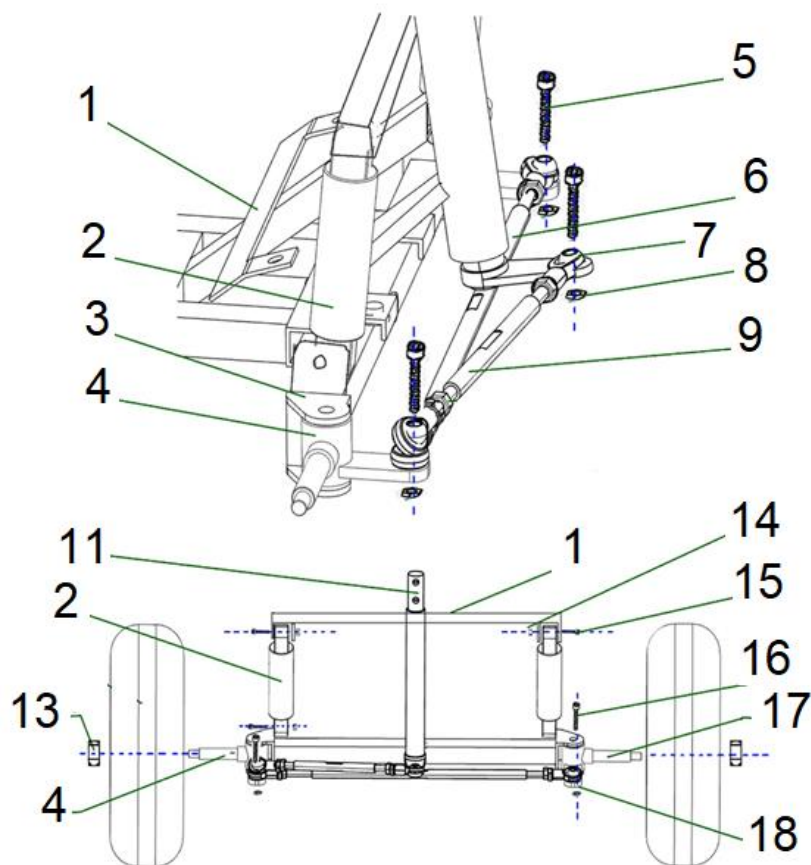

Position	Part number	Název	Name
33	704004122	Pojistka	Overload protection
34	704004124	Nálepka	Sticker

Position	Part number	Název	Name
	704004044	Přední kolo kompletní	Front wheel assembly
	704004050	Zadní kolo kompletní	Rear wheel assembly
1	704004084	Pneumatika	Tyre
2	704004085	Duše kola	Wheel tube
4	100307022	Šroub	Bolt
5	704004088	Krytka kola	Wheel hub cap
7	142202	Ložisko	Bearing
8	704004090	Pouzdro	Bushing

Position	Part number	Název	Name
1	704004007	Řídítka	Handlebar
3	704004055	Kloub spodní	Lower joint
4	704004041	Aretační páčka	Locking lever
5	704004057	Spodní tyč řidítek	Steering rod
6	704004058	Hlavové složení	Head composition
7	704004059	Rám	Frame
12	704004064	Kloub horní	Upper joint
13	110307	Matice	Nut

Position	Part number	Název	Name
1	704004059	Rám	Frame
2	704004067	Tlumič	Shock absorber
3	704004068	Přední osa	Front axle
4	704004069	Pravý čep kola	Right steering knuckle
5	100305022	Šroub	Bolt
6	704004071	Tyč řízení (dlouhá)	Steering rod (long)
7	704004072	Kloubová hlavice	Rose joint
8	110105	Matice	Nut
9	704004074	Tyč řízení (krátká)	Steering rod (short)
11	704004057	Spodní tyč říditel	Steering rod
13	110107	Matice	Nut
14	110105	Matice	Nut
15	100305022	Šroub	Bolt
16	100107062	Šroub	Bolt
17	704004082	Levý čep kola	Left steering knuckle
18	110107	Matice	Nut