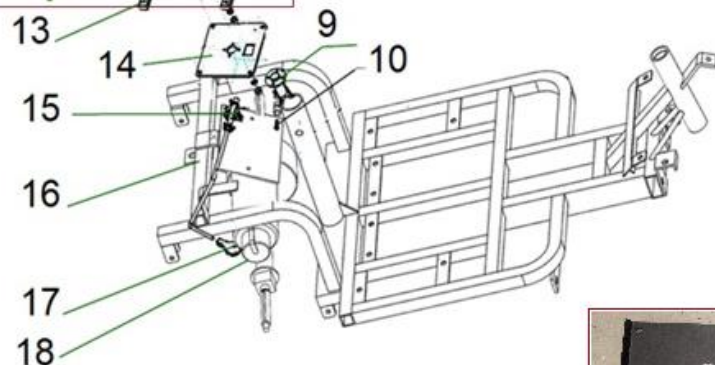

Position	Part number	Název	Name
1	704004059	Rám	Frame
2	704004067	Tlumič	Shock absorber
3	704004068	Přední osa	Front axle
4	704004069	Pravý čep kola	Right steering knuckle
5	100305022	Šroub	Bolt
6	704004071	Tyč řízení (dlouhá)	Steering rod (long)
7	704004072	Kloubová hlavice	Rose joint
8	110105	Matice	Nut
9	704004074	Tyč řízení (krátká)	Steering rod (short)
11	704004057	Spodní tyč říditel	Steering rod
13	110107	Matice	Nut
14	110105	Matice	Nut
15	100305022	Šroub	Bolt
16	100107062	Šroub	Bolt
17	704004082	Levý čep kola	Left steering knuckle
18	110107	Matice	Nut

12

13

1

2

19

14

Position	Part number	Název	Name
0	704004120	Sedadlo kompletní	Seat assembly
1	704004097	Opěrka hlavy	Headrest
2	704004098	Opěrka rukou	Armrest
9	704004105	Stojan židle	Seat support rod
12	704004108	Boční plastový kryt židle pravý	Seat right plastic cover
	7040041081	Boční plastový kryt židle levý	Seat left plastic cover
13	704004109	Rám sedadla	Seat base bracket
14	704004110	Deska sedadla	Seat base board
15	704004111	Páka aretace sedadla	Seat locking lever
16	704004112	Rám	Frame
17	704004113	Madlo	Rubber handle
18	704004114	Motor	Motor
19	704004115	Elektronika	Controller
21	704004121	Akumulátor	Battery
22	704004123	Nabíječka	Charger