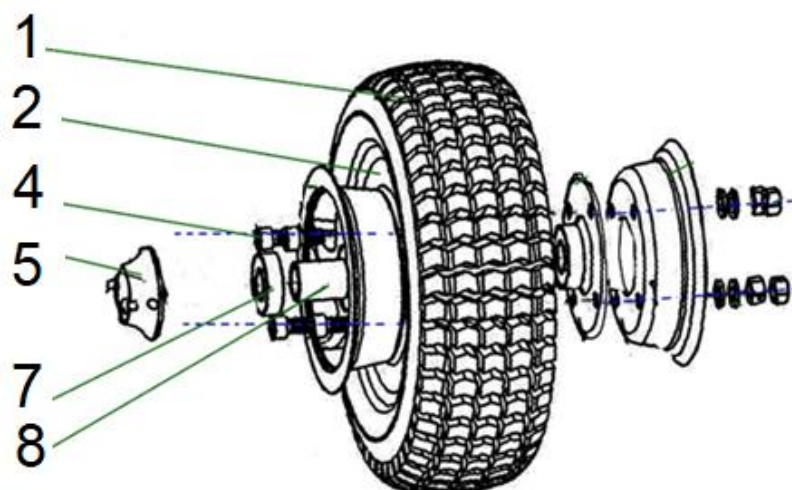

Position	Part number	Název	Name
33	704004122	Pojistka	Overload protection
34	704004124	Nálepka	Sticker

Position	Part number	Název	Name
	704004044	Přední kolo kompletní	Front wheel assembly
	704004050	Zadní kolo kompletní	Rear wheel assembly
1	704004084	Pneumatika	Tyre
2	704004085	Duše kola	Wheel tube
4	100307022	Šroub	Bolt
5	704004088	Krytka kola	Wheel hub cap
7	142202	Ložisko	Bearing
8	704004090	Pouzdro	Bushing

Position	Part number	Název	Name
1	704004059	Rám	Frame
2	704004067	Tlumič	Shock absorber
3	704004068	Přední osa	Front axle
4	704004069	Pravý čep kola	Right steering knuckle
5	100305022	Šroub	Bolt
6	704004071	Tyč řízení (dlouhá)	Steering rod (long)
7	704004072	Kloubová hlavice	Rose joint
8	110105	Matice	Nut
9	704004074	Tyč řízení (krátká)	Steering rod (short)
11	704004057	Spodní tyč říditel	Steering rod
13	110107	Matice	Nut
14	110105	Matice	Nut
15	100305022	Šroub	Bolt
16	100107062	Šroub	Bolt
17	704004082	Levý čep kola	Left steering knuckle
18	110107	Matice	Nut