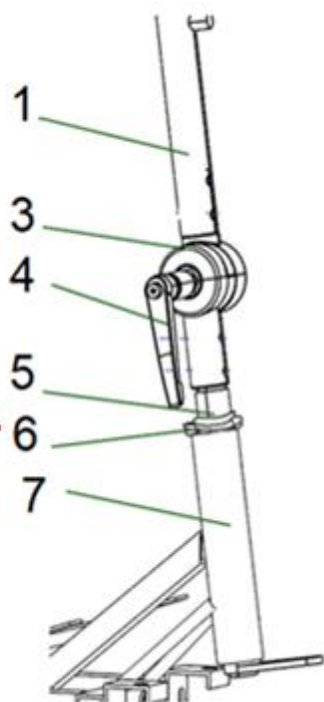

Position	Part number	Název	Name
33	704004122	Pojistka	Overload protection
34	704004124	Nálepka	Sticker

Position	Part number	Název	Name
	704004044	Přední kolo kompletní	Front wheel assembly
	704004050	Zadní kolo kompletní	Rear wheel assembly
1	704004084	Pneumatika	Tyre
2	704004085	Duše kola	Wheel tube
4	100307022	Šroub	Bolt
5	704004088	Krytka kola	Wheel hub cap
7	142202	Ložisko	Bearing
8	704004090	Pouzdro	Bushing

Position	Part number	Název	Name
1	704004007	Řídítka	Handlebar
3	704004055	Kloub spodní	Lower joint
4	704004041	Aretační páčka	Locking lever
5	704004057	Spodní tyč řidítek	Steering rod
6	704004058	Hlavové složení	Head composition
7	704004059	Rám	Frame
12	704004064	Kloub horní	Upper joint
13	110307	Matice	Nut

Position	Part number	Název	Name
1	704004059	Rám	Frame
2	704004067	Tlumič	Shock absorber
3	704004068	Přední osa	Front axle
4	704004069	Pravý čep kola	Right steering knuckle
5	100305022	Šroub	Bolt
6	704004071	Tyč řízení (dlouhá)	Steering rod (long)
7	704004072	Kloubová hlavice	Rose joint
8	110105	Matice	Nut
9	704004074	Tyč řízení (krátká)	Steering rod (short)
11	704004057	Spodní tyč říditel	Steering rod
13	110107	Matice	Nut
14	110105	Matice	Nut
15	100305022	Šroub	Bolt
16	100107062	Šroub	Bolt
17	704004082	Levý čep kola	Left steering knuckle
18	110107	Matice	Nut