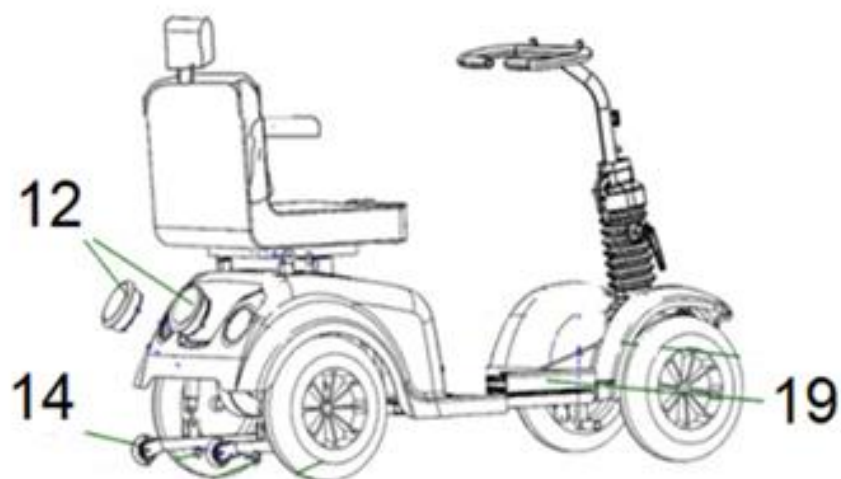

21

20

Position	Part number	Název	Name
4	704004037	Zadní kryt šasí	Main rear cover
6	704004007	Řídítka	Handlebar
7	704004040	Ochranný kryt (harmonika)	Rubber protecting sleeve
8	704004041	Aretační páčka	Locking lever
9	704004042	Přední světlo	Front light
10	704004043	Přední kryt šasí	Main front cover
12	704004045	Zadní směrové světlo	Rear turning light
14	704004047	Zadní malé kolečko	Rear small wheel
19	704004052	Středový kryt šasí	Main middle cover
20	HECHT00413	Zadní košík	Rear basket
21	704004053	Kobereček	Carpet