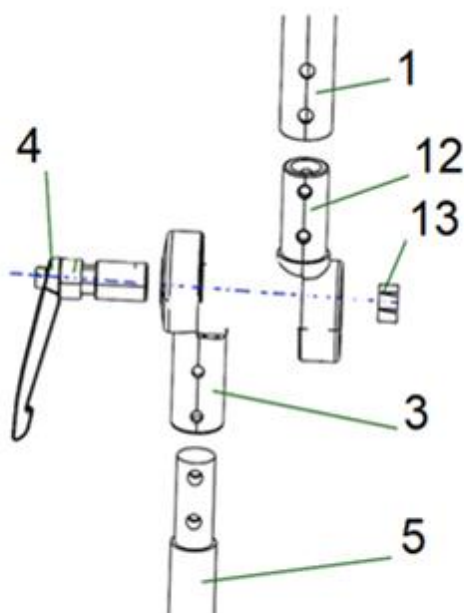

Position	Part number	Název	Name
33	704004122	Pojistka	Overload protection
34	704004124	Nálepka	Sticker

Position	Part number	Název	Name
	704004044	Přední kolo kompletní	Front wheel assembly
	704004050	Zadní kolo kompletní	Rear wheel assembly
1	704004084	Pneumatika	Tyre
2	704004085	Duše kola	Wheel tube
4	100307022	Šroub	Bolt
5	704004088	Krytka kola	Wheel hub cap
7	142202	Ložisko	Bearing
8	704004090	Pouzdro	Bushing

21

20

Position	Part number	Název	Name
4	704004037	Zadní kryt šasí	Main rear cover
6	704004007	Řídítka	Handlebar
7	704004040	Ochranný kryt (harmonika)	Rubber protecting sleeve
8	704004041	Aretační páčka	Locking lever
9	704004042	Přední světlo	Front light
10	704004043	Přední kryt šasí	Main front cover
12	704004045	Zadní směrové světlo	Rear turning light
14	704004047	Zadní malé kolečko	Rear small wheel
19	704004052	Středový kryt šasí	Main middle cover
20	HECHT00413	Zadní košík	Rear basket
21	704004053	Kobereček	Carpet

Position	Part number	Název	Name
1	704004007	Řídítka	Handlebar
3	704004055	Kloub spodní	Lower joint
4	704004041	Aretační páčka	Locking lever
5	704004057	Spodní tyč řidítek	Steering rod
6	704004058	Hlavové složení	Head composition
7	704004059	Rám	Frame
12	704004064	Kloub horní	Upper joint
13	110307	Matice	Nut

Position	Part number	Název	Name
1	704004059	Rám	Frame
2	704004067	Tlumič	Shock absorber
3	704004068	Přední osa	Front axle
4	704004069	Pravý čep kola	Right steering knuckle
5	100305022	Šroub	Bolt
6	704004071	Tyč řízení (dlouhá)	Steering rod (long)
7	704004072	Kloubová hlavice	Rose joint
8	110105	Matice	Nut
9	704004074	Tyč řízení (krátká)	Steering rod (short)
11	704004057	Spodní tyč říditel	Steering rod
13	110107	Matice	Nut
14	110105	Matice	Nut
15	100305022	Šroub	Bolt
16	100107062	Šroub	Bolt
17	704004082	Levý čep kola	Left steering knuckle
18	110107	Matice	Nut