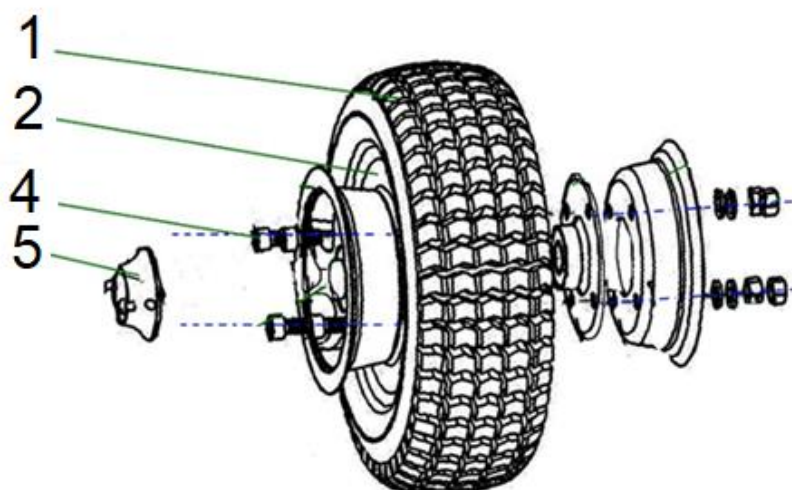

Position	Part number	Název	Name
33	704004122	Pojistka	Overload protection
34	704004124	Nálepka	Sticker

Position	Part number	Název	Name
	704004044	Přední kolo kompletní	Front wheel assembly
	704004050	Zadní kolo kompletní	Rear wheel assembly
1	704004084	Pneumatika	Tyre
2	704004085	Duše kola	Wheel tube
4	100307022	Šroub	Bolt
5	704004088	Krytka kola	Wheel hub cap
7	142202	Ložisko	Bearing
8	704004090	Pouzdro	Bushing