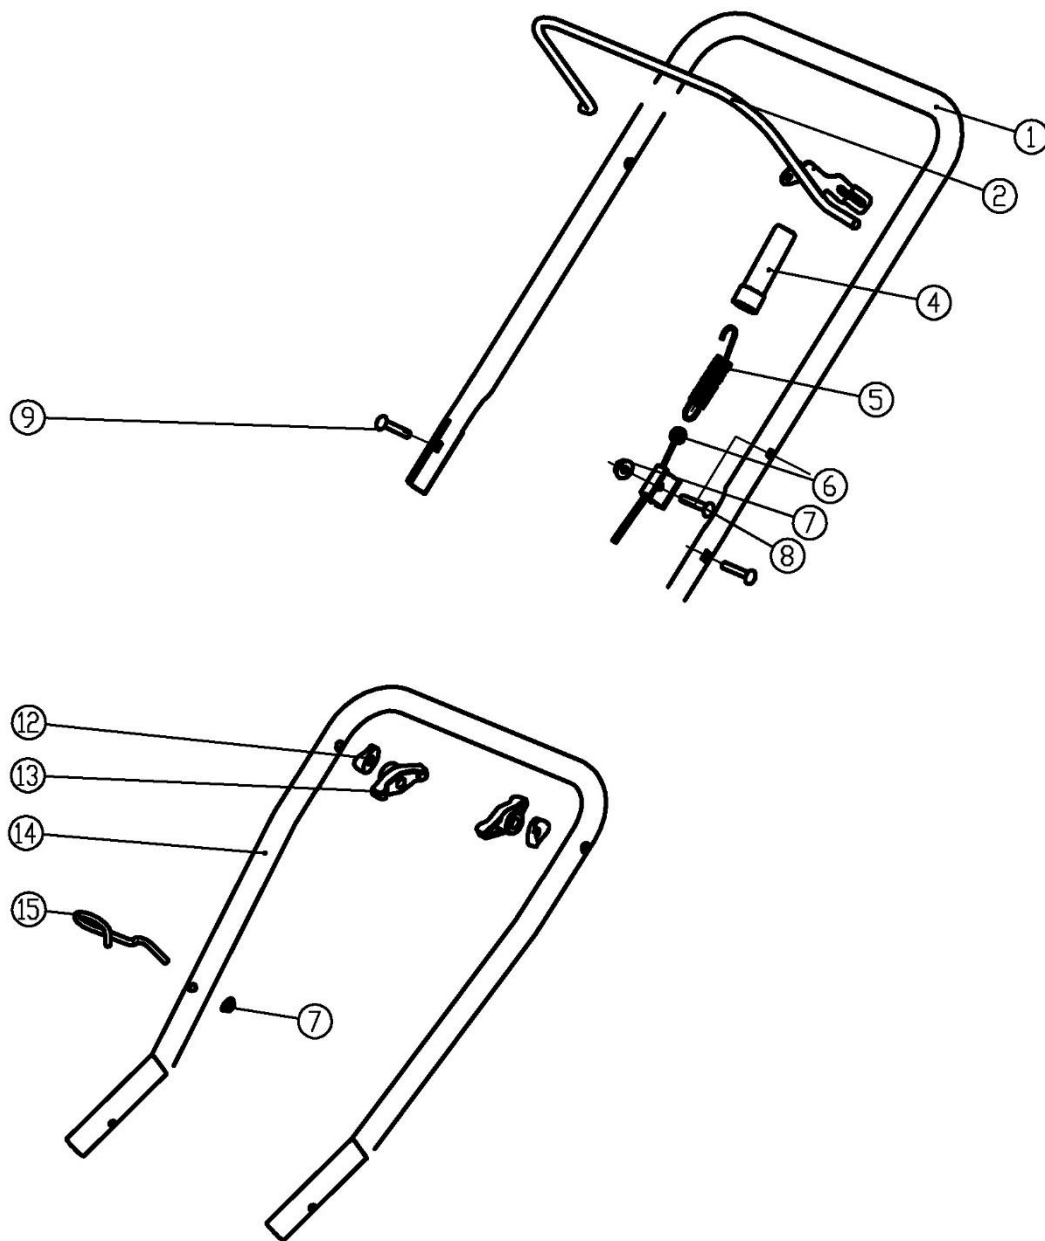

Position	Part number	Název	Name
1	KC214-01-01	Horní madlo	Upper handle
2	KC214-01-02	Páka brzdy motoru	Flameout pole
4	KC214-01-04	Průchodka	Grommet
5	KC214-01-05	Pružina	Wire spring
6	KC214A-01-02	Bowden brzdy motoru	Flameout cable
7	110103	Matice	Lock nut
8	100103032	Šroub	Bolt
9	KC214-01-06	Šroub madla	Handle bolt
12	KC55-04	Tvarová podložka	Wave plastic washer
13	KC55-25	Křídlová matice	Plastic knob
14	KC214A-01-03	Spodní madlo	Lower handle
15	KC214A-01-4	Držák madla startování	Starting rope hook