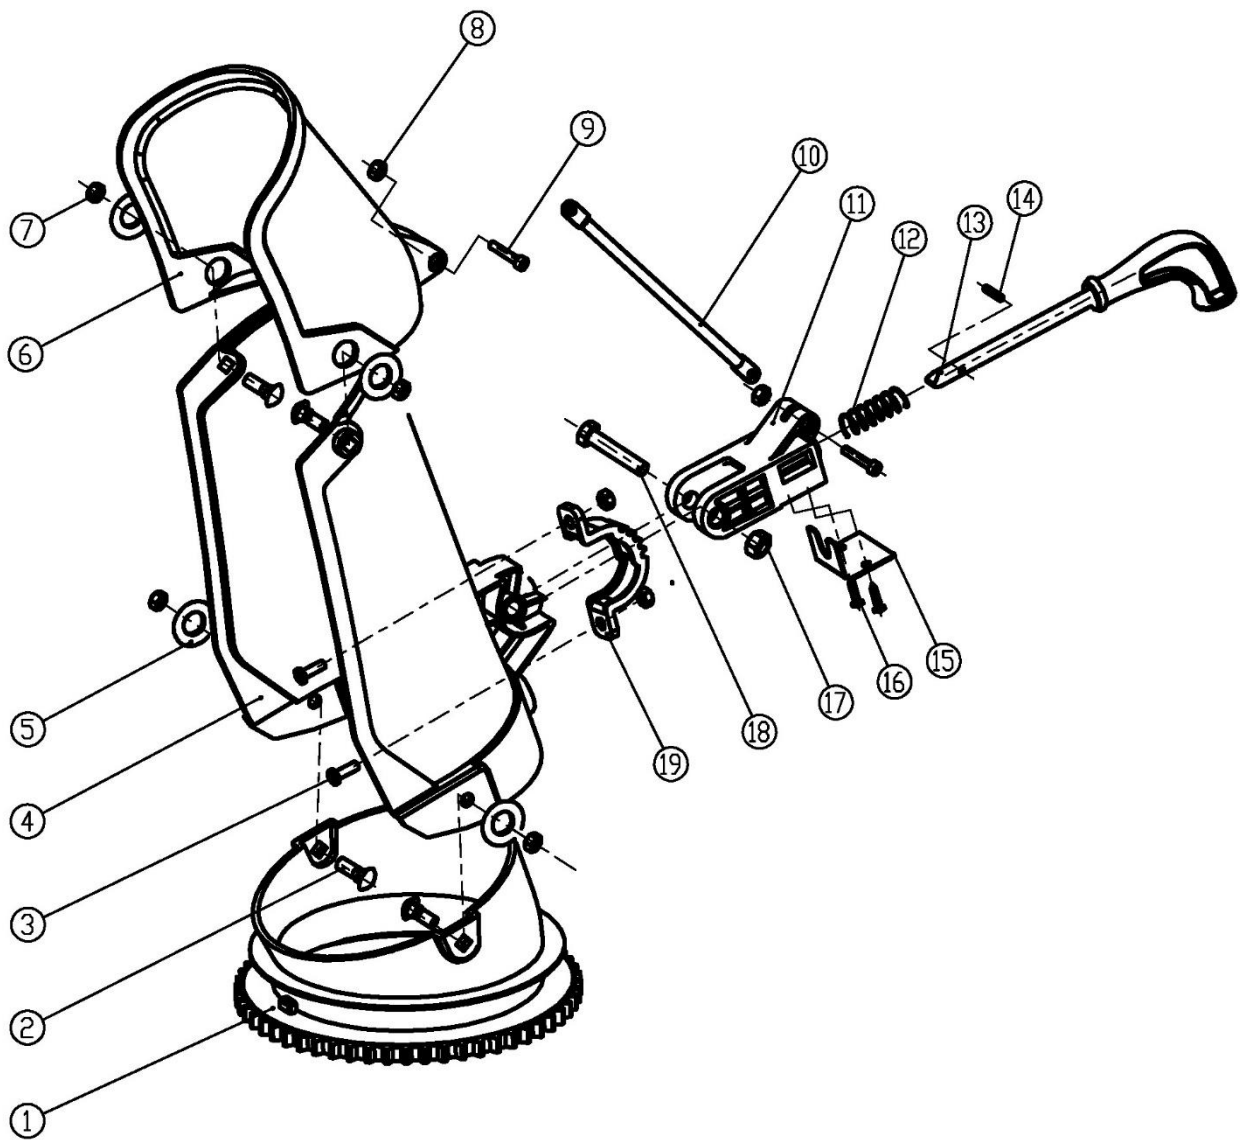

Position	Part number	Název	Name
2-19	Nedostupné	Komín výhozu kompletní	Chute assembly
1	Nedostupné	Ozubený věnec komínu	Chute gear ring
4	Nedostupné	Komín výhozu	Chute
6	Nedostupné	Klapka komínu	Chute cap
10	Nedostupné	Táhlo klapky komínu	Chute cap lever
11	Nedostupné	Vedení páky klapky komínu	Control handle holder piece
12	Nedostupné	Pružina	Handle spring
13	KC218-32-7	Páka klapky komínu	Chute cap control handle
14	Nedostupné	Čep	Dowel pin
15	Nedostupné	Upínací podložka páky	Control handle lock washer
19	Nedostupné	Hřeben páky klapky komínu	Control handle tooth board