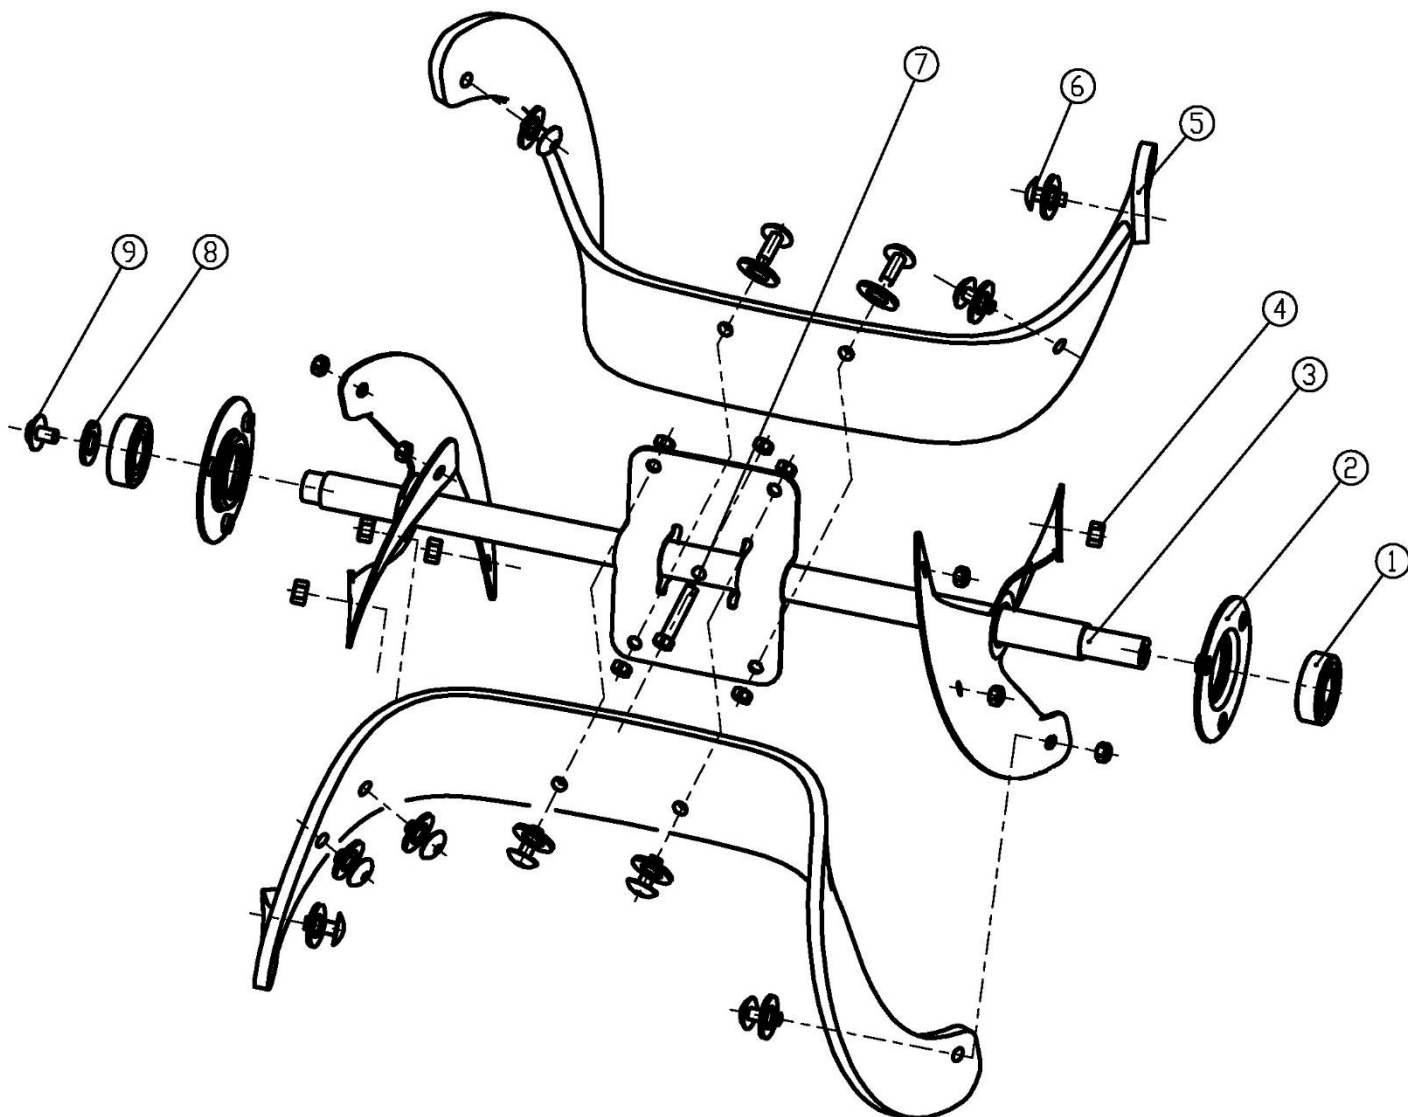

Position	Part number	Název	Name
1	KC214A-01	Spodní madlo	Lower handle
2	110103	Matice	Flange nut
3	100403032	Šroub	Bolt
4	Nedostupné	Pouzdro kola	Wheel spacer
5	KC214-18	Zadní kolo	Rear wheel
6	KCW-02	Krytka kola	Wheel cap 10
7	KC214A-02	Podložka	Washer
8	100602022	Šroub	Bolt
9	100539013	Šroub	Bolt
10	KC214-03	Kryt řemenu	Belt cover
11	Nedostupné	Zpevnění krytu řemenu	Belt cover reinforcement
12	100602013	Šroub	Bolt
13	3PK 690	Drážkový řemen	Ribbed belt
14	100103009	Šroub	Bolt
15	120303	Velká podložka	Big washer
16	Nedostupné	Řemenice	Sheave
17	110103	Matice	Nut
18	Nedostupné	Podložka	Washer
19	KC214-05	Deska napínáku	Tensioner board
20	KC214-05-1	Pružina napínáku	Tensioner spring
21	Nedostupné	Šasí	Deck
22	100403012	Šroub	Bolt

Position	Part number	Název	Name
23	100103012	Šroub	Bolt
24	KC214A-04	Řemenice motoru	Sheave (engine)
26	100105017	Šroub	Bolt
27	120205	Pružná podložka	Spring washer
28	120105	Podložka	Washer
29	BT152F	Motor	Engine
Servisní karta – nelze objednat jako ND / Service card – not available as spare part			
30	Nedostupné	Bunkr šneku	Main body
31	Nedostupné	Spodní lišta bunkru	Auger housing strip plate
32	Nedostupné	Šnek kompletní	Auger assembly
33	110102	Matice	Nut
34	100602009	Šroub	Bolt
35	Nedostupné	Boční krytka bunkru	Auger housing side cover
36	100539019	Šroub	Bolt
37	Nedostupné	Komín výhozu	Chute assembly
38	KC214-14	Objímka komínu	Chute sleeve
39	Nedostupné	Kulička	Steel ball
40	KC214-24	Pružina	Spring
41	KC214-23	Přítlačná podložka	Pressing washer
42	Nedostupné	Šroub	Bolt
43	Nedostupné	Horní kryt	Upper cover
44	271660054-0001	Spínací skříňka	Switchbox
	273210001-0001	Klíček zapalování	Ignition key
45	KC214A-07	Kryt výfuku	Exhaust grill cover
47	KC214A-08	Držák nádrže	Fuel tank holder
48	Nedostupné	Těsnění zátky nádrže	Fuel cap gasket
49	Nedostupné	Palivová nádrž	Fuel tank
50	KC214A-11	Krytka	Decoration cover
51	100103032	Šroub	Bolt
52	110105	Matice	Nut
53	KCFT26-05	Napínací kladka	Tensioner pulley
54	100105022	Šroub	Bolt