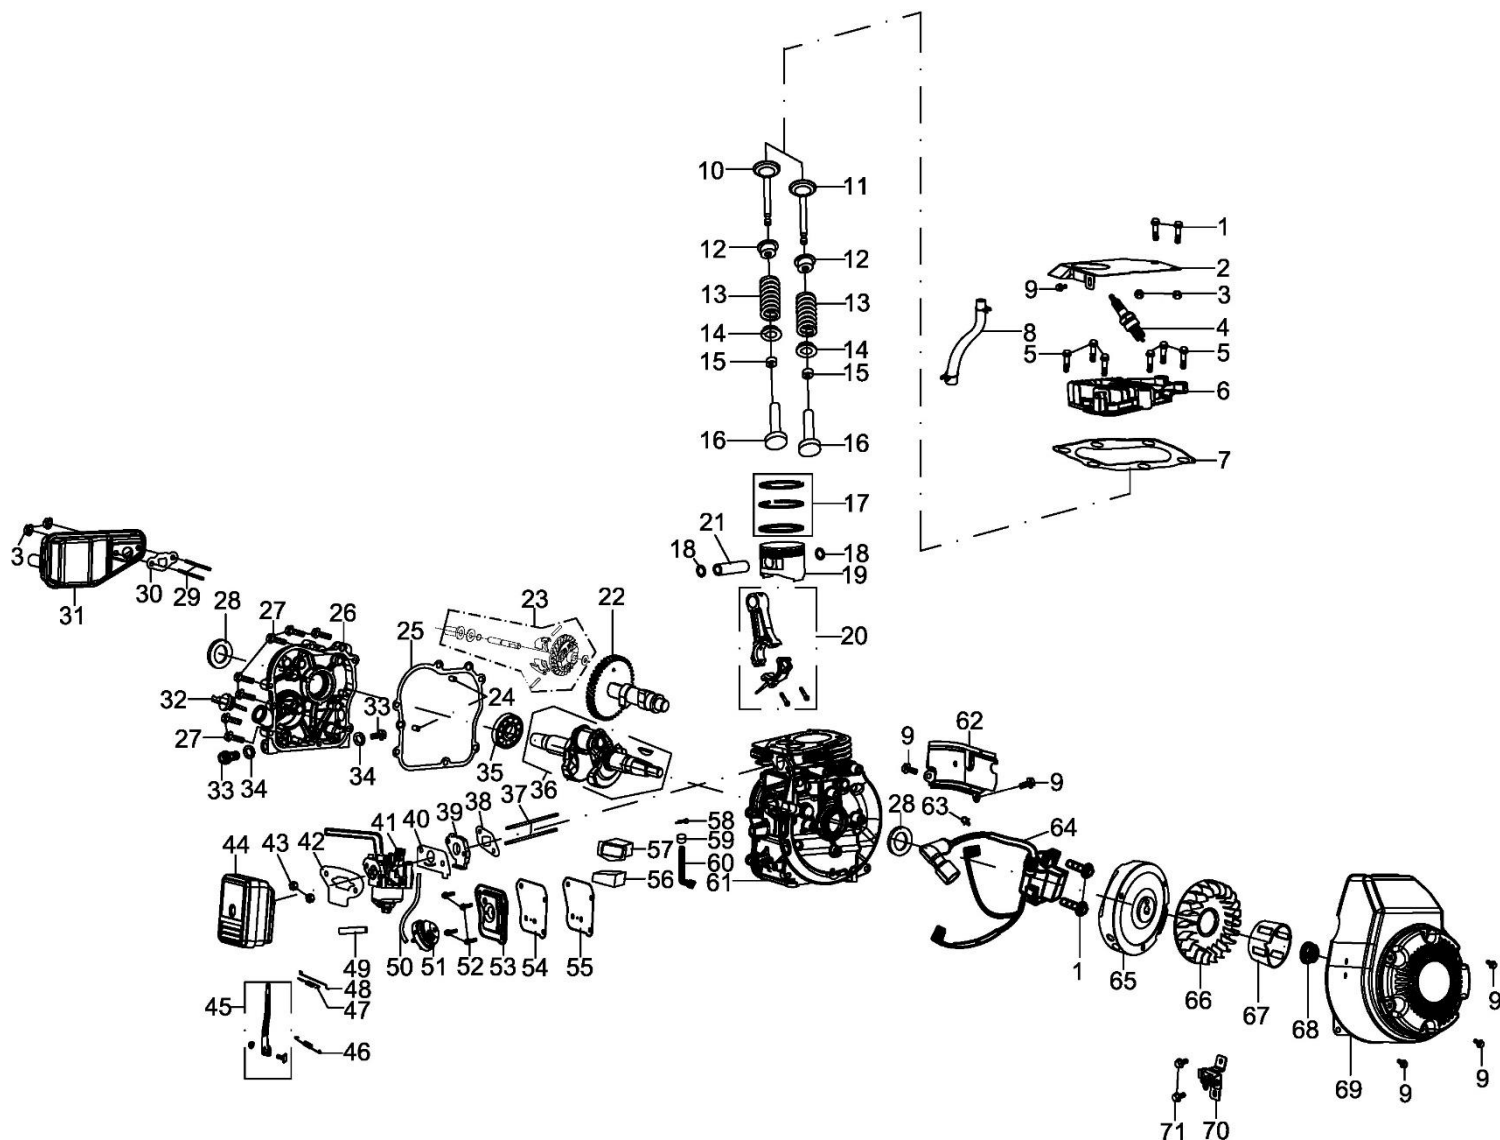

Position	Part number	Název	Name
1	Nedostupné	Ložisko	Bearing
2	Nedostupné	Příruha šneku	Auger outer flange
3	Nedostupné	Hřídel šneku	Auger shaft
4	Nedostupné	Matice	Hex lock nut
5	Nedostupné	Lamela šneku	Auger piece
6	100303013	Šroub	Bolt
7	100103022	Šroub	Bolt
8	120103	Podložka	Washer
9	Nedostupné	Šroub	Bolt

Position	Part number	Název	Name
1	KC214-01-01	Horní madlo	Upper handle
2	KC214-01-02	Páka brzdy motoru	Flameout pole
4	KC214-01-04	Průchodka	Grommet
5	KC214-01-05	Pružina	Wire spring
6	KC214A-01-02	Bowden brzdy motoru	Flameout cable
7	110103	Matice	Lock nut
8	100103032	Šroub	Bolt
9	KC214-01-06	Šroub madla	Handle bolt
12	KC55-04	Tvarová podložka	Wave plastic washer
13	KC55-25	Křídlová matice	Plastic knob
14	KC214A-01-03	Spodní madlo	Lower handle
15	KC214A-01-4	Držák madla startování	Starting rope hook

# HECHT® 9035

made for garden

Position	Part number	Název	Name
1	100103019	Šroub	Bolt
2	903601002	Horní kryt válce	Shroud
3	110103	Matice	Flange nut
4	565401080	Svíčka	Spark plug
5	100103032	Šroub	Bolt
6	903601006	Hlava válce	Cylinder head
7	903601007	Těsnění hlavy válce	Cylinder head gasket
8	903601008	Palivová hadička	Fuel hose
9	100103009	Šroub	Bolt
10	903601010	Sací ventil	Intake valve
11	903601011	Výfukový ventil	Exhaust valve
12	903601012	Těsnění ventilu	Valve seal
13	903601013	Pružina ventilu	Valve spring
14	903601014	Podložka pružiny ventilu	Valve spring seat
15	903601015	Krytka ventilu	Valve rotator
16	903601016	Zdvihátko	Tappet
17	903601017	Pístní kroužky sada	Piston ring set
18	903601018	Pojistka pístního čepu	Piston pin circlip
19	903601019	Píst	Piston
20	Nedostupné	Ojnice	Connecting rod