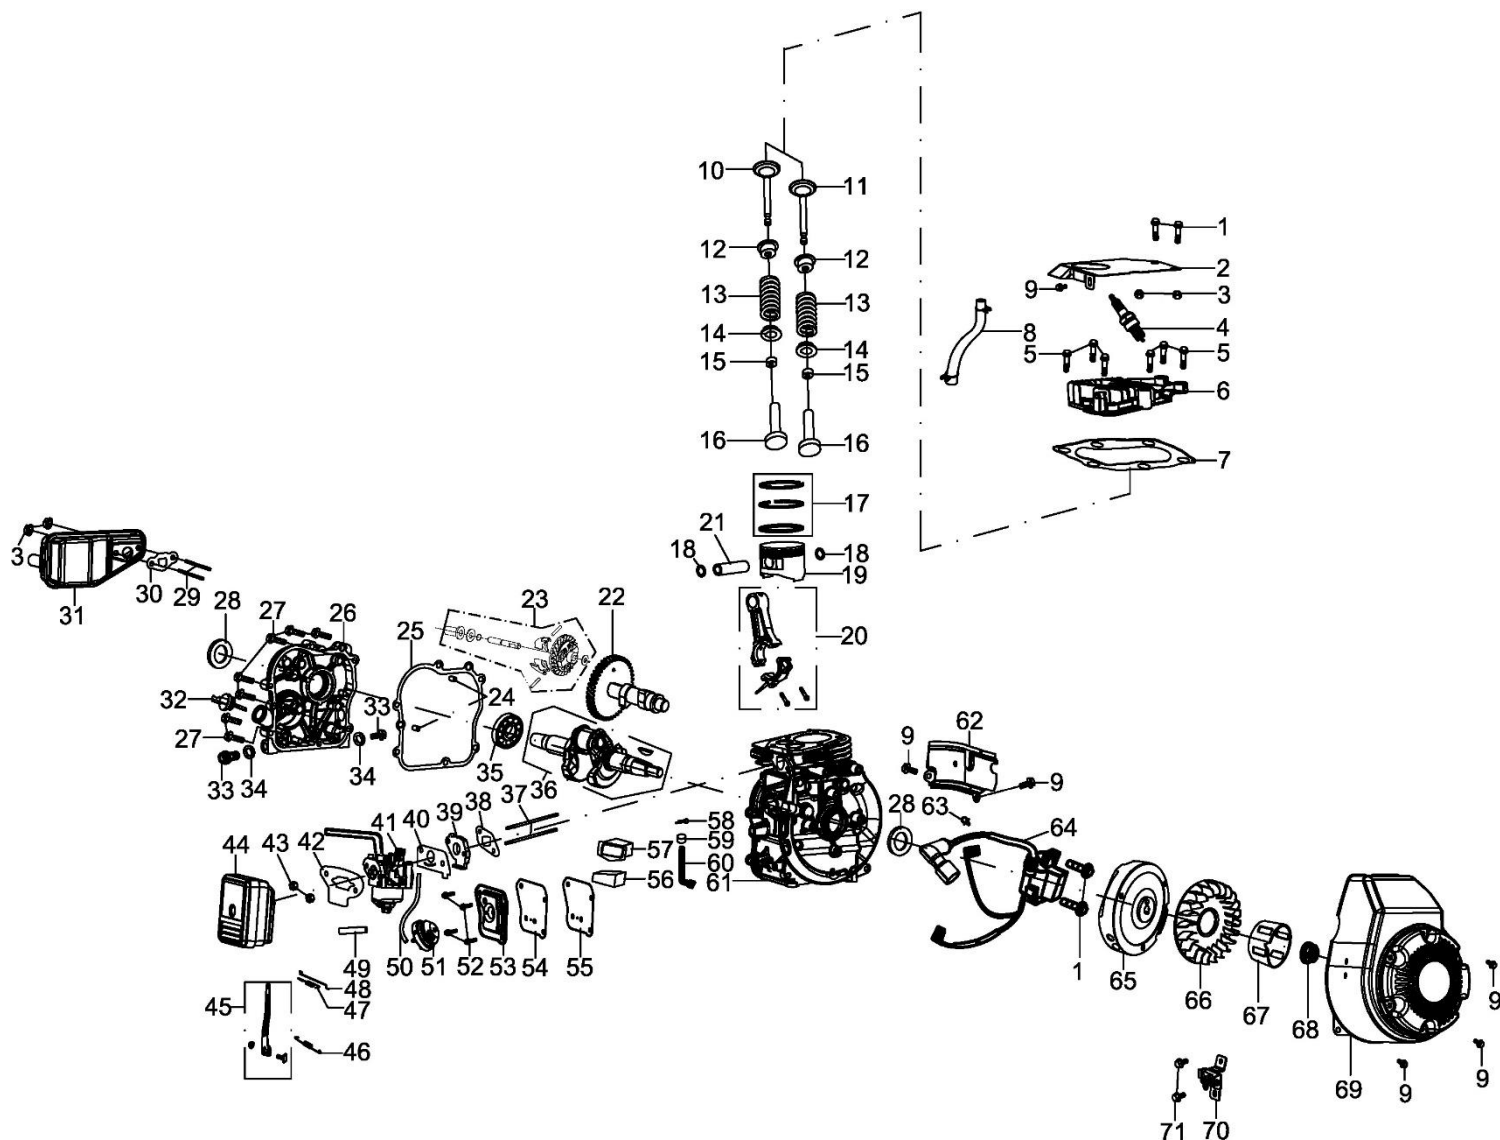

Position	Part number	Název	Name
1	Nedostupné	Ložisko	Bearing
2	Nedostupné	Příruha šneku	Auger outer flange
3	Nedostupné	Hřídel šneku	Auger shaft
4	Nedostupné	Matice	Hex lock nut
5	Nedostupné	Lamela šneku	Auger piece
6	100303013	Šroub	Bolt
7	100103022	Šroub	Bolt
8	120103	Podložka	Washer
9	Nedostupné	Šroub	Bolt

Position	Part number	Název	Name
1	KC214-01-01	Horní madlo	Upper handle
2	KC214-01-02	Páka brzdy motoru	Flameout pole
4	KC214-01-04	Průchodka	Grommet
5	KC214-01-05	Pružina	Wire spring
6	KC214A-01-02	Bowden brzdy motoru	Flameout cable
7	110103	Matice	Lock nut
8	100103032	Šroub	Bolt
9	KC214-01-06	Šroub madla	Handle bolt
12	KC55-04	Tvarová podložka	Wave plastic washer
13	KC55-25	Křídlová matice	Plastic knob
14	KC214A-01-03	Spodní madlo	Lower handle
15	KC214A-01-4	Držák madla startování	Starting rope hook

HECHT® 9036

made for garden

Position	Part number	Název	Name
1	100103019	Šroub	Bolt
2	903601002	Horní kryt válce	Shroud
3	110103	Matice	Flange nut
4	565401080	Svíčka	Spark plug
5	100103032	Šroub	Bolt
6	903601006	Hlava válce	Cylinder head
7	903601007	Těsnění hlavy válce	Cylinder head gasket
8	903601008	Palivová hadička	Fuel hose
9	100103009	Šroub	Bolt
10	903601010	Sací ventil	Intake valve
11	903601011	Výfukový ventil	Exhaust valve
12	903601012	Těsnění ventilu	Valve seal
13	903601013	Pružina ventilu	Valve spring
14	903601014	Podložka pružiny ventilu	Valve spring seat
15	903601015	Krytka ventilu	Valve rotator
16	903601016	Zdvihátko	Tappet
17	903601017	Pístní kroužky sada	Piston ring set
18	903601018	Pojistka pístního čepu	Piston pin circlip
19	903601019	Píst	Piston
20	Nedostupné	Ojnice	Connecting rod