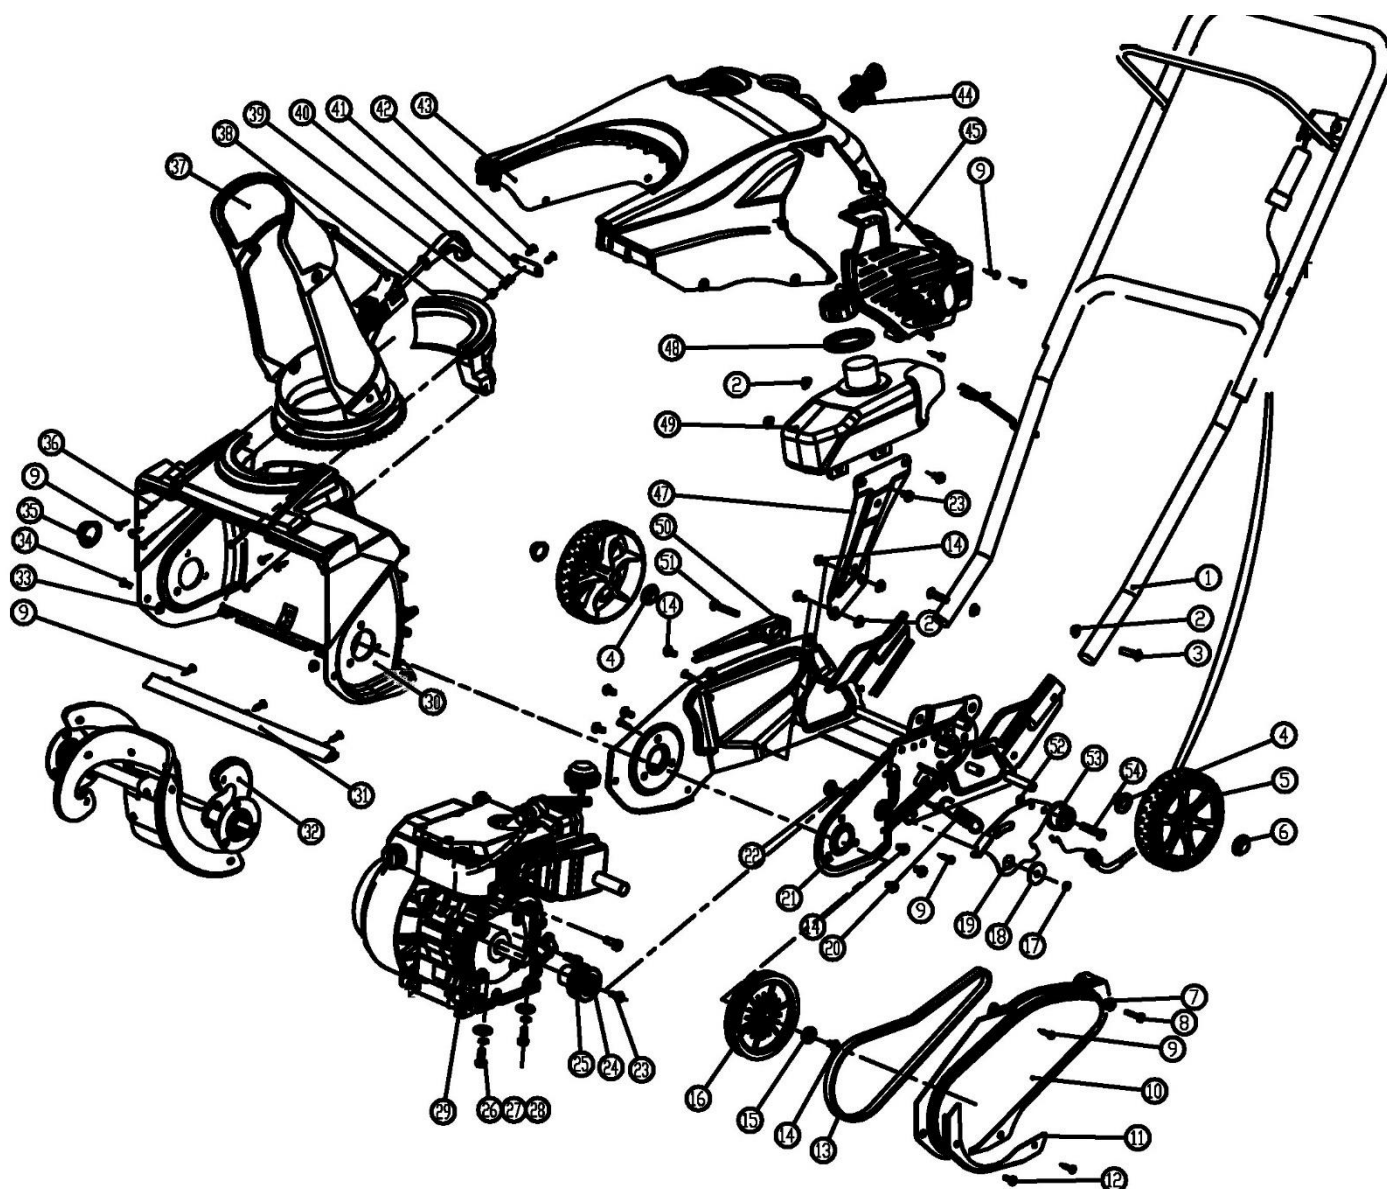

HECHT® 9036

made for garden

Position	Part number	Název	Name
1	KC214A-01	Spodní madlo	Lower handle
2	110103	Matice	Flange nut
3	100403032	Šroub	Bolt
4	Nedostupné	Pouzdro kola	Wheel spacer
5	KC214-18	Zadní kolo	Rear wheel
6	KCW-02	Krytka kola	Wheel cap 10
7	KC214A-02	Podložka	Washer
8	100602022	Šroub	Bolt
9	100539013	Šroub	Bolt
10	KC214-03	Kryt řemenu	Belt cover
11	Nedostupné	Zpevnění krytu řemenu	Belt cover reinforcement
12	100602013	Šroub	Bolt
13	3PK 690	3-Drážkový řemen	3-Ribbed belt
14	100103009	Šroub	Bolt
15	120303	Velká podložka	Big washer
16	Nedostupné	Řemenice	Sheave
17	110103	Matice	Nut
18	Nedostupné	Podložka	Washer
19	KC214-05	Deska napínáku	Tensioner board
20	KC214-05-1	Pružina napínáku	Tensioner spring
21	Nedostupné	Šasí	Deck
22	100403012	Šroub	Bolt