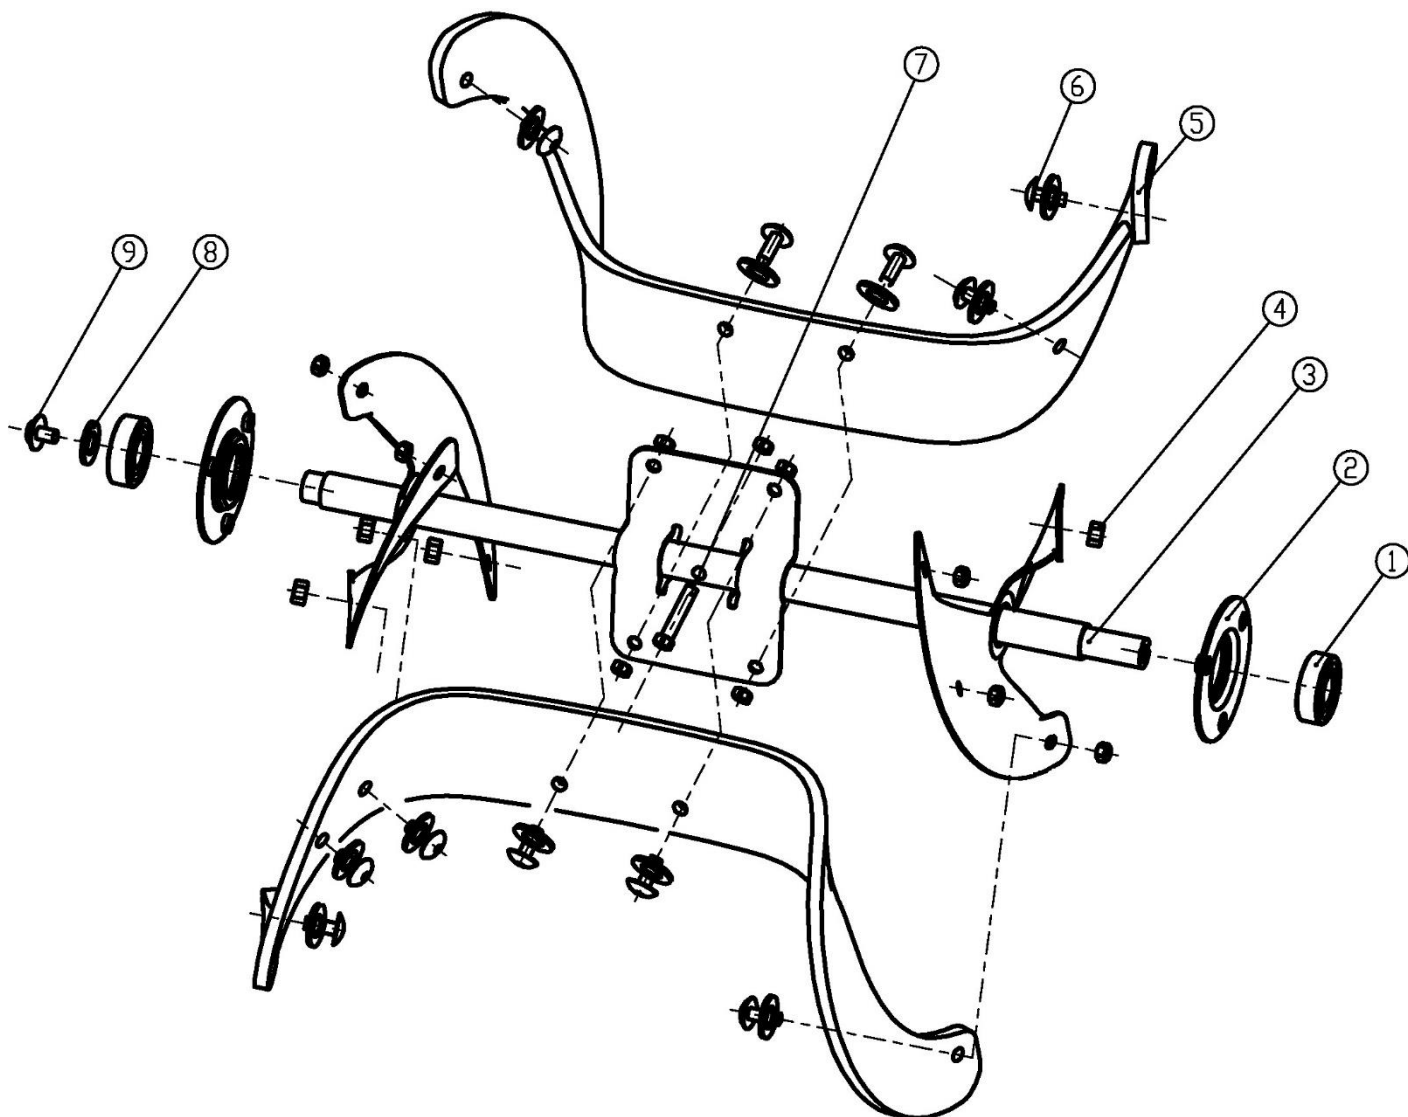

Position	Part number	Název	Name
1	Nedostupné	Ložisko	Bearing
2	Nedostupné	Příruha šneku	Auger outer flange
3	Nedostupné	Hřídel šneku	Auger shaft
4	Nedostupné	Matice	Hex lock nut
5	Nedostupné	Lamela šneku	Auger piece
6	100303013	Šroub	Bolt
7	100103022	Šroub	Bolt
8	120103	Podložka	Washer
9	Nedostupné	Šroub	Bolt