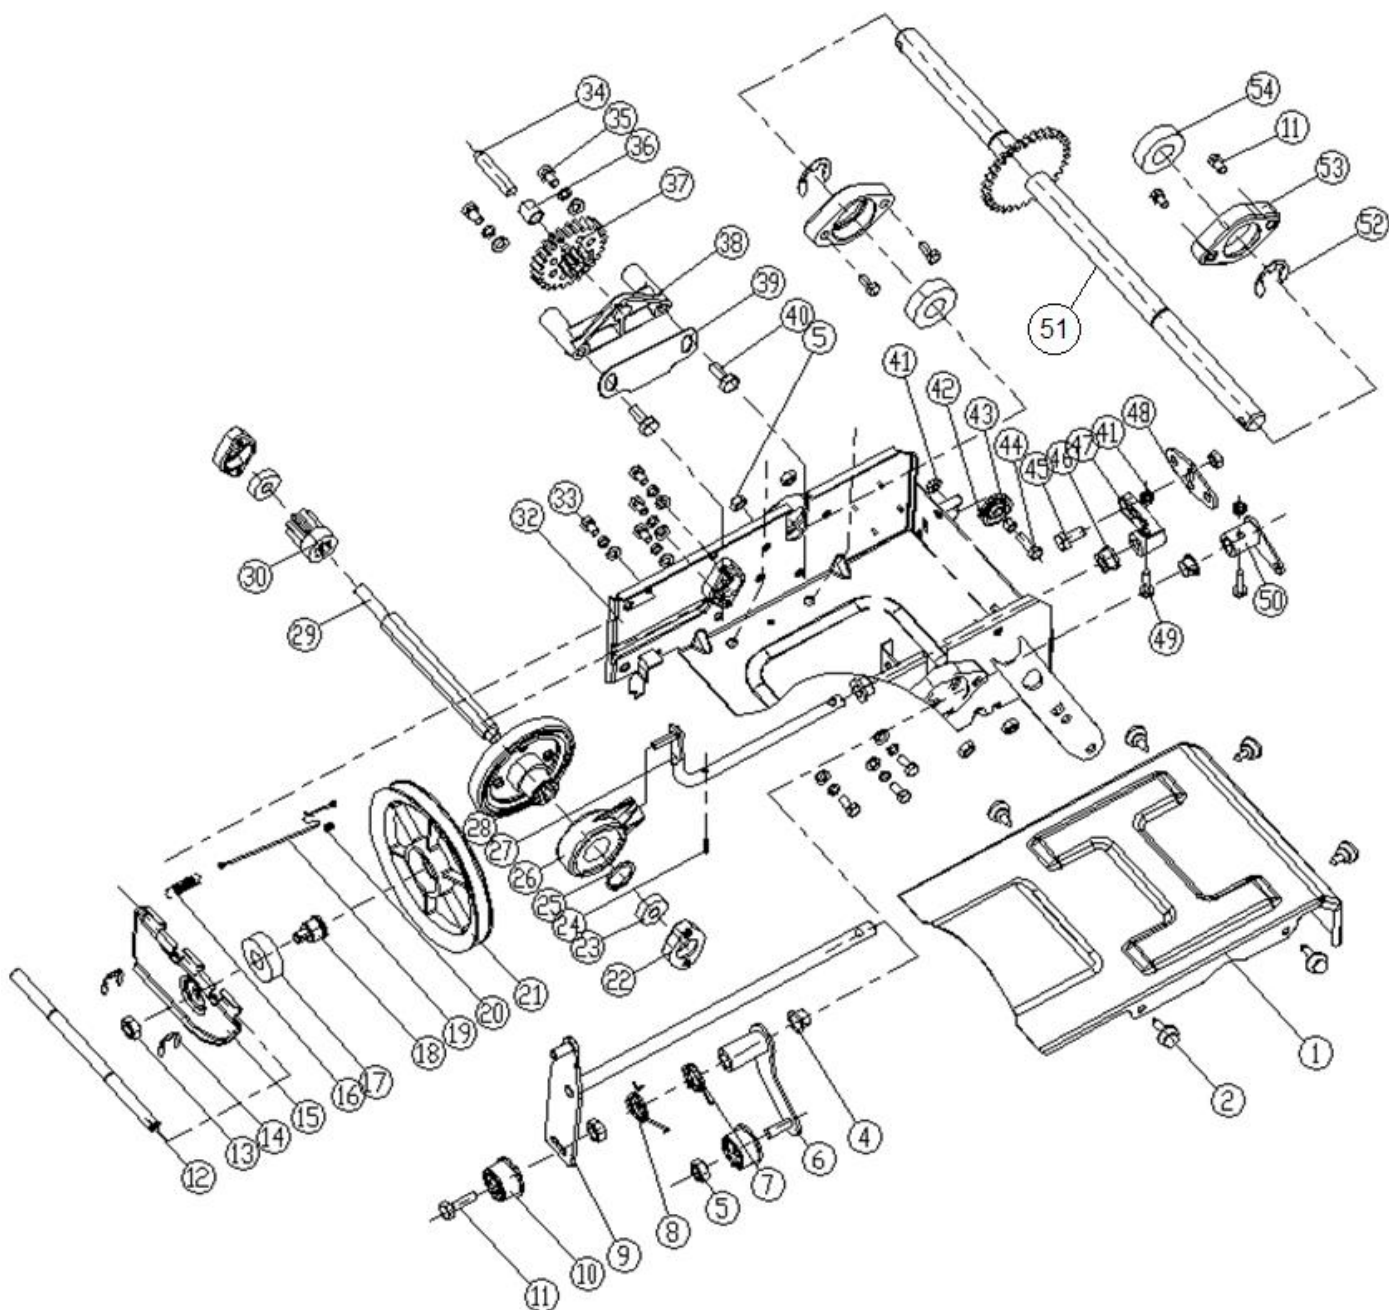

HECHT® 9054

made for garden

Position	Part number	Název	Name
1	Nedostupné	Horní kryt	Upper plate
2	KCW-04	Plastový nýt	Plastic rivet
4	KC90-02-07	Pouzdro	Plastic Shaft Sleeve
5	110105	Matice	Nut
6	KCM24-02-02	Páka napínáku	Tensioner lever
7	KCM24-02-03	Pružina	Rotation Spring 2
8	KC21-02-21	Pružina	Rotation Spring 1
9	KCM24-02-04	Hřídel napínáku	Tensioner shaft
10	KCFT26-05	Kladka napínáku	Tensioner Pulley
11	100105027	Šroub	Bolt
12	Nedostupné	Osa desky řemenice	Spindle
13	110107	Matice	Nut
14	130305	Třmenový kroužek	E clip
15	KCM24-02-06	Deska řemenice	Friction pulley bracket
16	KC21-02-28	Pružina	Spring
17	142103	Ložisko	Bearing
18	KC21-02-15	Hřídel	Axle