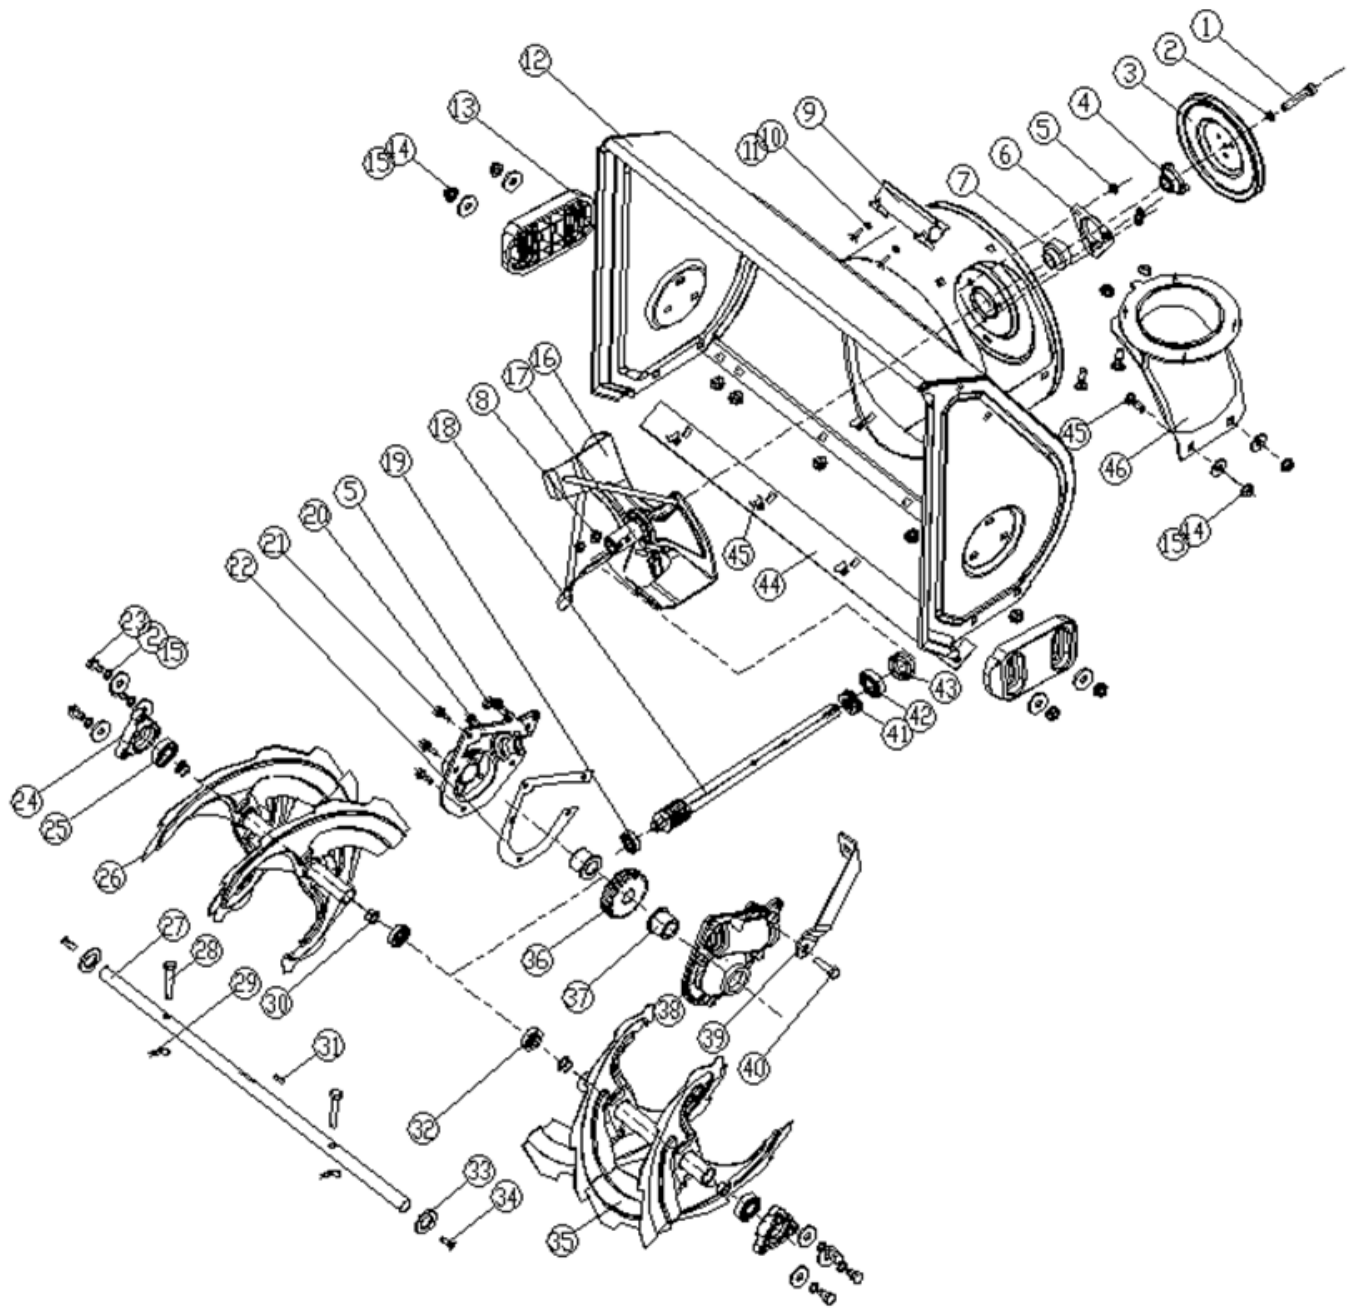

HECHT® 9054

made for garden

Position	Part number	Název	Name
1	955500052	Klínový řemen	V-Belt
2	708999001	Klínový řemen	V-Belt
3	KCW-03	Zákolník	D Pin
4	13*4.00-6	Kolo	Wheel
5	Nedostupné	Šroub+matice	Bolt and nut assembly
6	110205	Matice	Nut
7	Nedostupné	Matice	Nut
8	NJ-02	Závlačka	B Pin
9	Nedostupné	Podložka	Washer
10	KCM24-03	Táhlo řazení	Connecting Rod
11	KC21-03-05	Rukojeť	Handle
12	Nedostupné	Nýt	Rivet
13	KC21-03-02	Horní madlo	Upper handle
14	Nedostupné	Šroub	Bolt
15	KC21-03-04	Pravá páka	Right lever
16	KC21-03-03	Lanko	Long Wire
17	KC21-03-06	Levá páka	Left lever
18	100405032	Šroub	Bolt
19	KCM24-04	Panel	Panel
20	KC55-03-04	Pružina	Locking Spring

Position	Part number	Název	Name
21	100105032	Šroub	Bolt
22	KC55-03-06	Čep	Pin
23	KC21-03-08	Páka řazení	Shift lever
24	KC21-03-07	Madlo páky řazení	Shift lever handle
25	Nedostupné	Motor	Engine
26	KCM24-05	Řemenice motoru	Belt Pulley
27	Nedostupné	Šroub	Bolt
28	KCM24-06	Kryt řemenu	Belt Cover
29	Nedostupné	Podložka	Washer
30	Nedostupné	Šroub+matice	Bolt and nut
31	KCM24-08	Madlo komínu	Chute Handle
32	120103	Podložka	Washer
33	110103	Matice	Nut
34	KCM24-09	Madlo klapky komínu	Chute Cap Handle
35	Nedostupné	Šroub	Bolt
36	KCM24-10	Klapka komínu výhozu	Chute Cap
37	100403012	Šroub	Bolt
38	KCM24-11	Komín výhozu	Chute
39	KCM24-12	Spodní držák komínu	Chute support
40	100603007	Šroub	Bolt
41	KCM24-13	Pružina	Spring
42	263600111	Kulička	Steel Ball
43	KCM24-14	Otočná příruba komínu	Chute rotating flange
44	KC55-24	Lopatka na sníh	Shovel