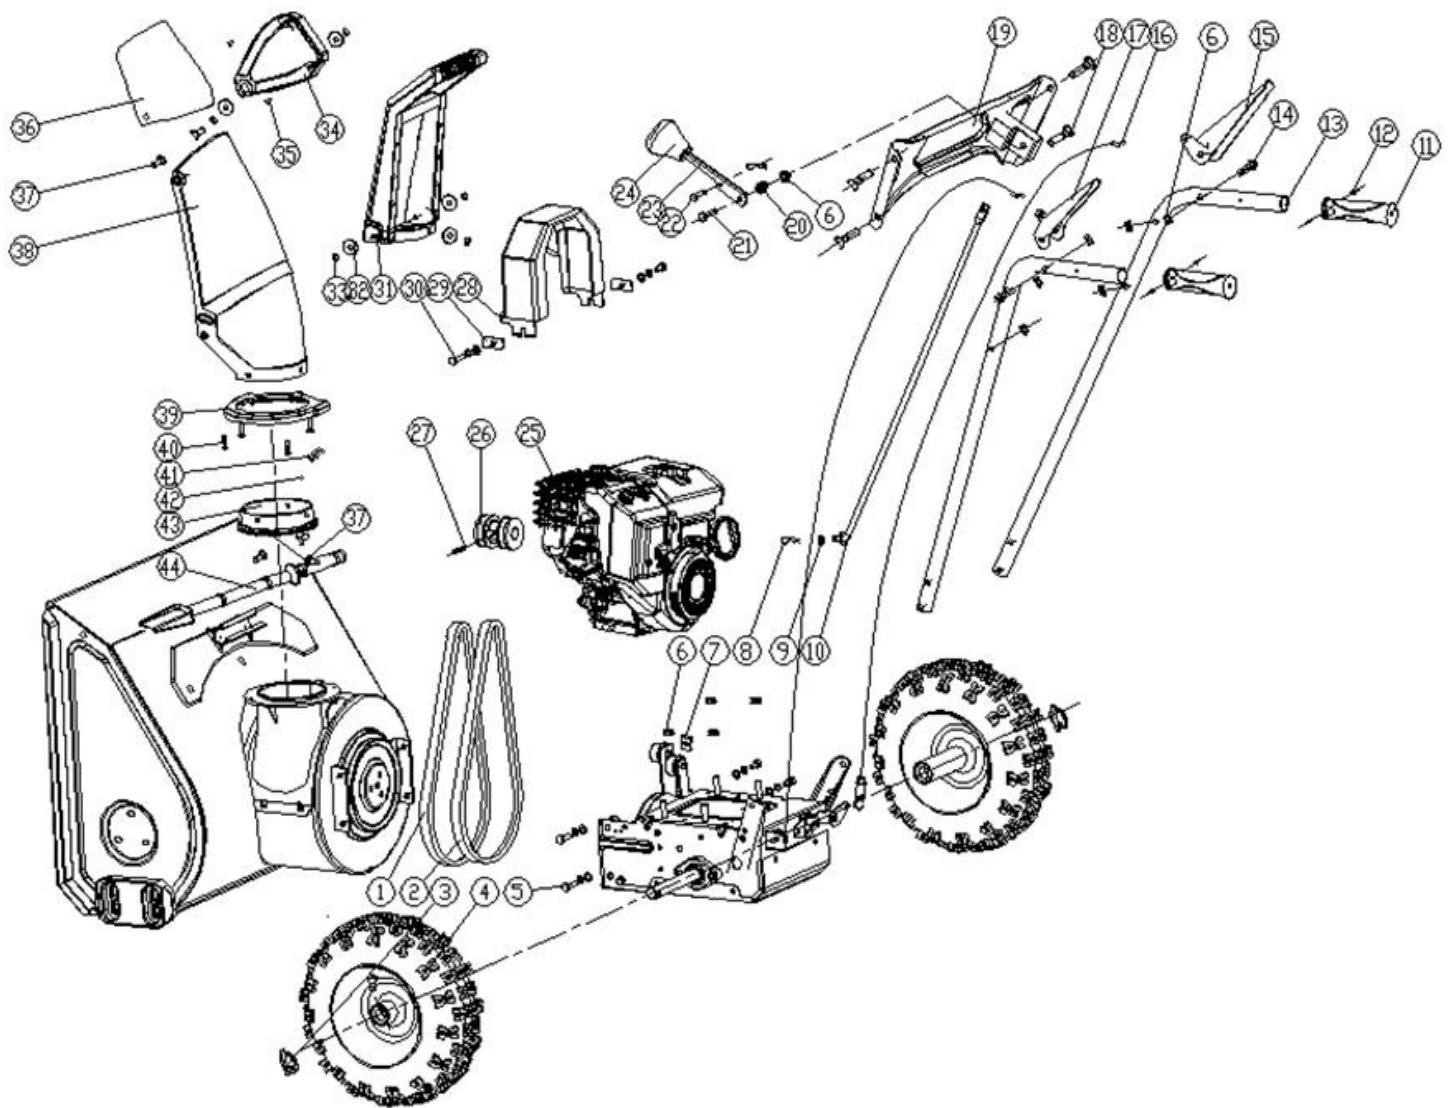

HECHT® 9054

made for garden

Position	Part number	Název	Name
1	955500052	Klínový řemen	V-Belt
2	708999001	Klínový řemen	V-Belt
3	KCW-03	Zákolník	D Pin
4	13*4.00-6	Kolo	Wheel
5	Nedostupné	Šroub+matice	Bolt and nut assembly
6	110205	Matice	Nut
7	Nedostupné	Matice	Nut
8	NJ-02	Závlačka	B Pin
9	Nedostupné	Podložka	Washer
10	KCM24-03	Táhlo řazení	Connecting Rod
11	KC21-03-05	Rukojeť	Handle
12	Nedostupné	Nýt	Rivet
13	KC21-03-02	Horní madlo	Upper handle
14	Nedostupné	Šroub	Bolt
15	KC21-03-04	Pravá páka	Right lever
16	KC21-03-03	Lanko	Long Wire
17	KC21-03-06	Levá páka	Left lever
18	100405032	Šroub	Bolt
19	KCM24-04	Panel	Panel
20	KC55-03-04	Pružina	Locking Spring

Position	Part number	Název	Name
21	100105032	Šroub	Bolt
22	KC55-03-06	Čep	Pin
23	KC21-03-08	Páka řazení	Shift lever
24	KC21-03-07	Madlo páky řazení	Shift lever handle
25	Nedostupné	Motor	Engine
26	KCM24-05	Řemenice motoru	Belt Pulley
27	Nedostupné	Šroub	Bolt
28	KCM24-06	Kryt řemenu	Belt Cover
29	Nedostupné	Podložka	Washer
30	Nedostupné	Šroub+matice	Bolt and nut
31	KCM24-08	Madlo komínu	Chute Handle
32	120103	Podložka	Washer
33	110103	Matice	Nut
34	KCM24-09	Madlo klapky komínu	Chute Cap Handle
35	Nedostupné	Šroub	Bolt
36	KCM24-10	Klapka komínu výhozu	Chute Cap
37	100403012	Šroub	Bolt
38	KCM24-11	Komín výhozu	Chute
39	KCM24-12	Spodní držák komínu	Chute support
40	100603007	Šroub	Bolt
41	KCM24-13	Pružina	Spring
42	263600111	Kulička	Steel Ball
43	KCM24-14	Otočná příruba komínu	Chute rotating flange
44	KC55-24	Lopatka na sníh	Shovel