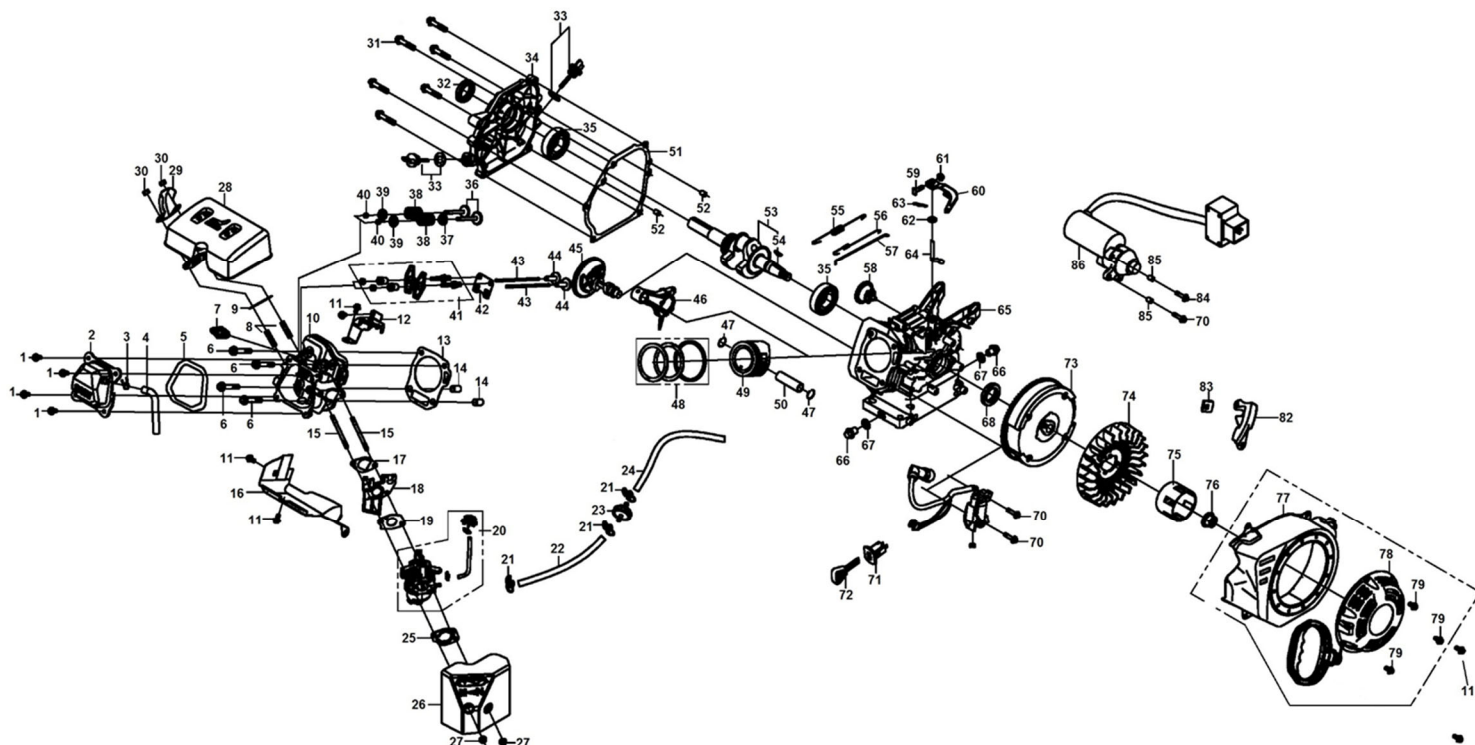

HECHT® 9123

made for garden

Position	Part number	Název	Name
1	100203011	Šroub	Flange bolt
2	Nedostupné	Ventilové víko	Cylinder head cover
3	Nedostupné	Svorka hadičky	Tube clip
4	Nedostupné	Hadička odvětrání	Breathing tube
5	120250013-0001	Těsnění ventilového víka	Cylinder head cover gasket
6	100205057	Šroub	Bolt
7	A969P	Svíčka zapalování	Spark plug
8	380180098-0001	Svorník	Stud bolt
9	180650065-0001	Těsnění výfuku	Muffler gasket
10	120080275-0001	Hlava válce	Cylinder head
11	100203007	Šroub	Bolt
12	171680108-0001	Deska regulátoru	Governor control board
13	120150144-0001	Těsnění hlavy válce	Cylinder head gasket
14	380600117-0001	Čep	Dowel pin
15	380180093-0001	Svorník	Stud bolt
16	Nedostupné	Kryt	Shroud
17	170430060-0001	Těsnění příruby karburátoru	Intake flange gasket
18	170440096-0001	Příruba karburátoru	Carburetor intake flange
19	170430048-0001	Těsnění karburátoru	Carburetor gasket
20	170021506-0001	Karburátor	Carburetor
21	380950188-0001	Svorka hadičky	Tube clip
22	380750457-0001	Palivová hadička	Fuel tube
23	170010028-0001	Palivový filtr	Fuel filter
24	380750187-0002	Palivová hadička	Fuel tube
25	170430065-0001	Těsnění vzduchového filtru	Gasket
26	180020743-0001	Vzduchový filtr	Air filter
Vzduchový filtr nemusí být součástí frézy / The air filter may not be a part of the snow thrower			
27	110203	Matice	Nut
28	180571815-0001	Výfuk	Muffler
29	Nedostupné	Usměrňovač splodin	Exhaust pipe
30	110205	Matice	Nut
31	100205029	Šroub	Bolt