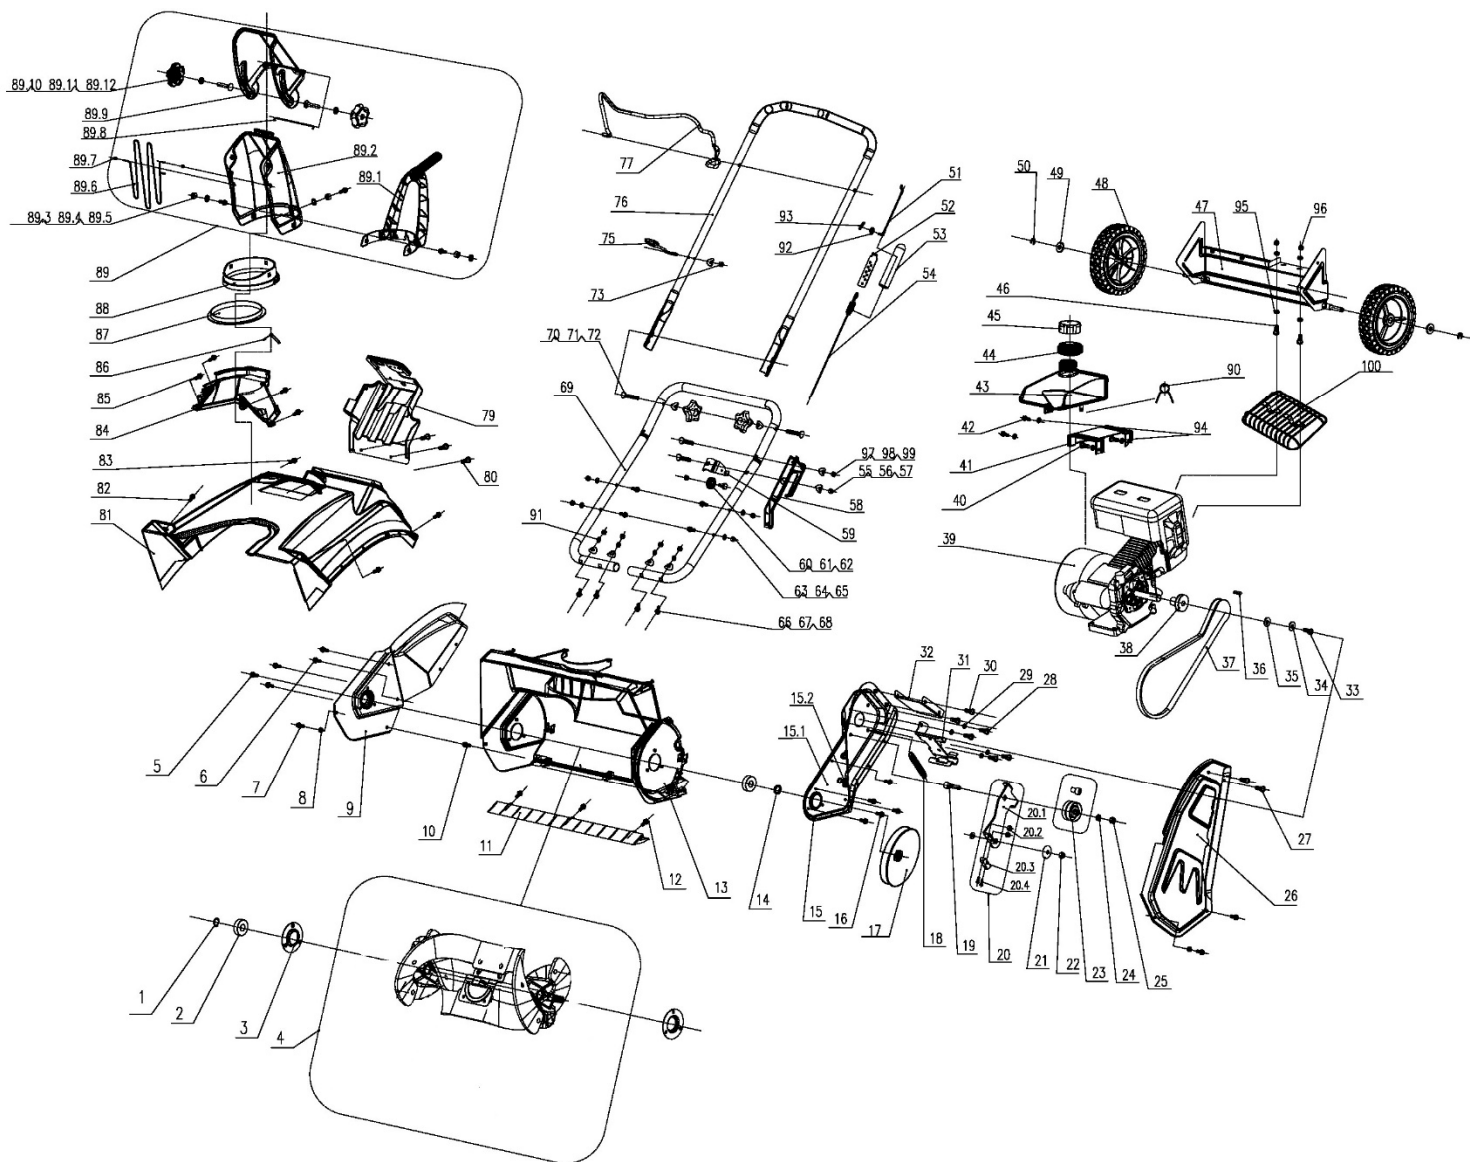

# HECHT® 9123

made for garden

Position	Part number	Název	Name
1	912300001	Pojistný kroužek	Circlip
2	142203	Ložisko	Bearing
3	912300003	Domeček ložiska	Bearing housing
4	912300004	Šnek kompletní	Auger assembly
5	100103009	Šroub	Bolt
6	100505013	Šroub	Bolt
7	100103009	Šroub	Bolt
8	110103	Matice	Nut
9	912300009	Pravý kryt	Right cover
10	100505013	Šroub	Bolt
11	912300011	Spodní lišta bunkru	Auger housing strip plate
12	100503011	Šroub	Bolt
13	912300013	Bunkr šneku	Auger housing
14	Nedostupné	Vymezovací pouzdro	Spacer bushing
15	912300015	Levý kryt	Left cover
16	100103009	Šroub	Bolt
17	912300017	Řemenice	Pulley seaming, engine
18	912300018	Pružina	Spring
19	100105037	Šroub	Bolt
20	912300020	Brzda kompletní	Brake assembly
21	Nedostupné	Podložka	Washer
22	110105	Matice	Nut

Position	Part number	Název	Name
82	100501011	Šroub	Bolt
83	100501011	Šroub	Bolt
84	912300084	Příruba komínu	Chute neck board
85	100501011	Šroub	Bolt
86	Nedostupné	Zajišťovací podložka	Locking plate
87	912300087	Kroužek komínu	Chute ring
88	912300088	Ozubený věnec	Chute gear ring
89	912300089	Komín výhozu kompletní	Chute assembly
89.6	Nedostupné	Mřížka komínu	Chute grid
90	Nedostupné	Svorka hadičky	Tube clip
91	Nedostupné	Pružná podložka	Spring washer
92	Nedostupné	Podložka	Flat washer
93	Nedostupné	Závlačka	Cotter pin
94	Nedostupné	Pružná podložka	Spring washer
95	Nedostupné	Podložka	Flat washer
96	110105	Matice	Nut
97	100403032	Šroub	Bolt
98	Nedostupné	Podložka	Washer
99	110102	Matice	Nut
100	912300100	Kryt výfuku	Exhaust cover