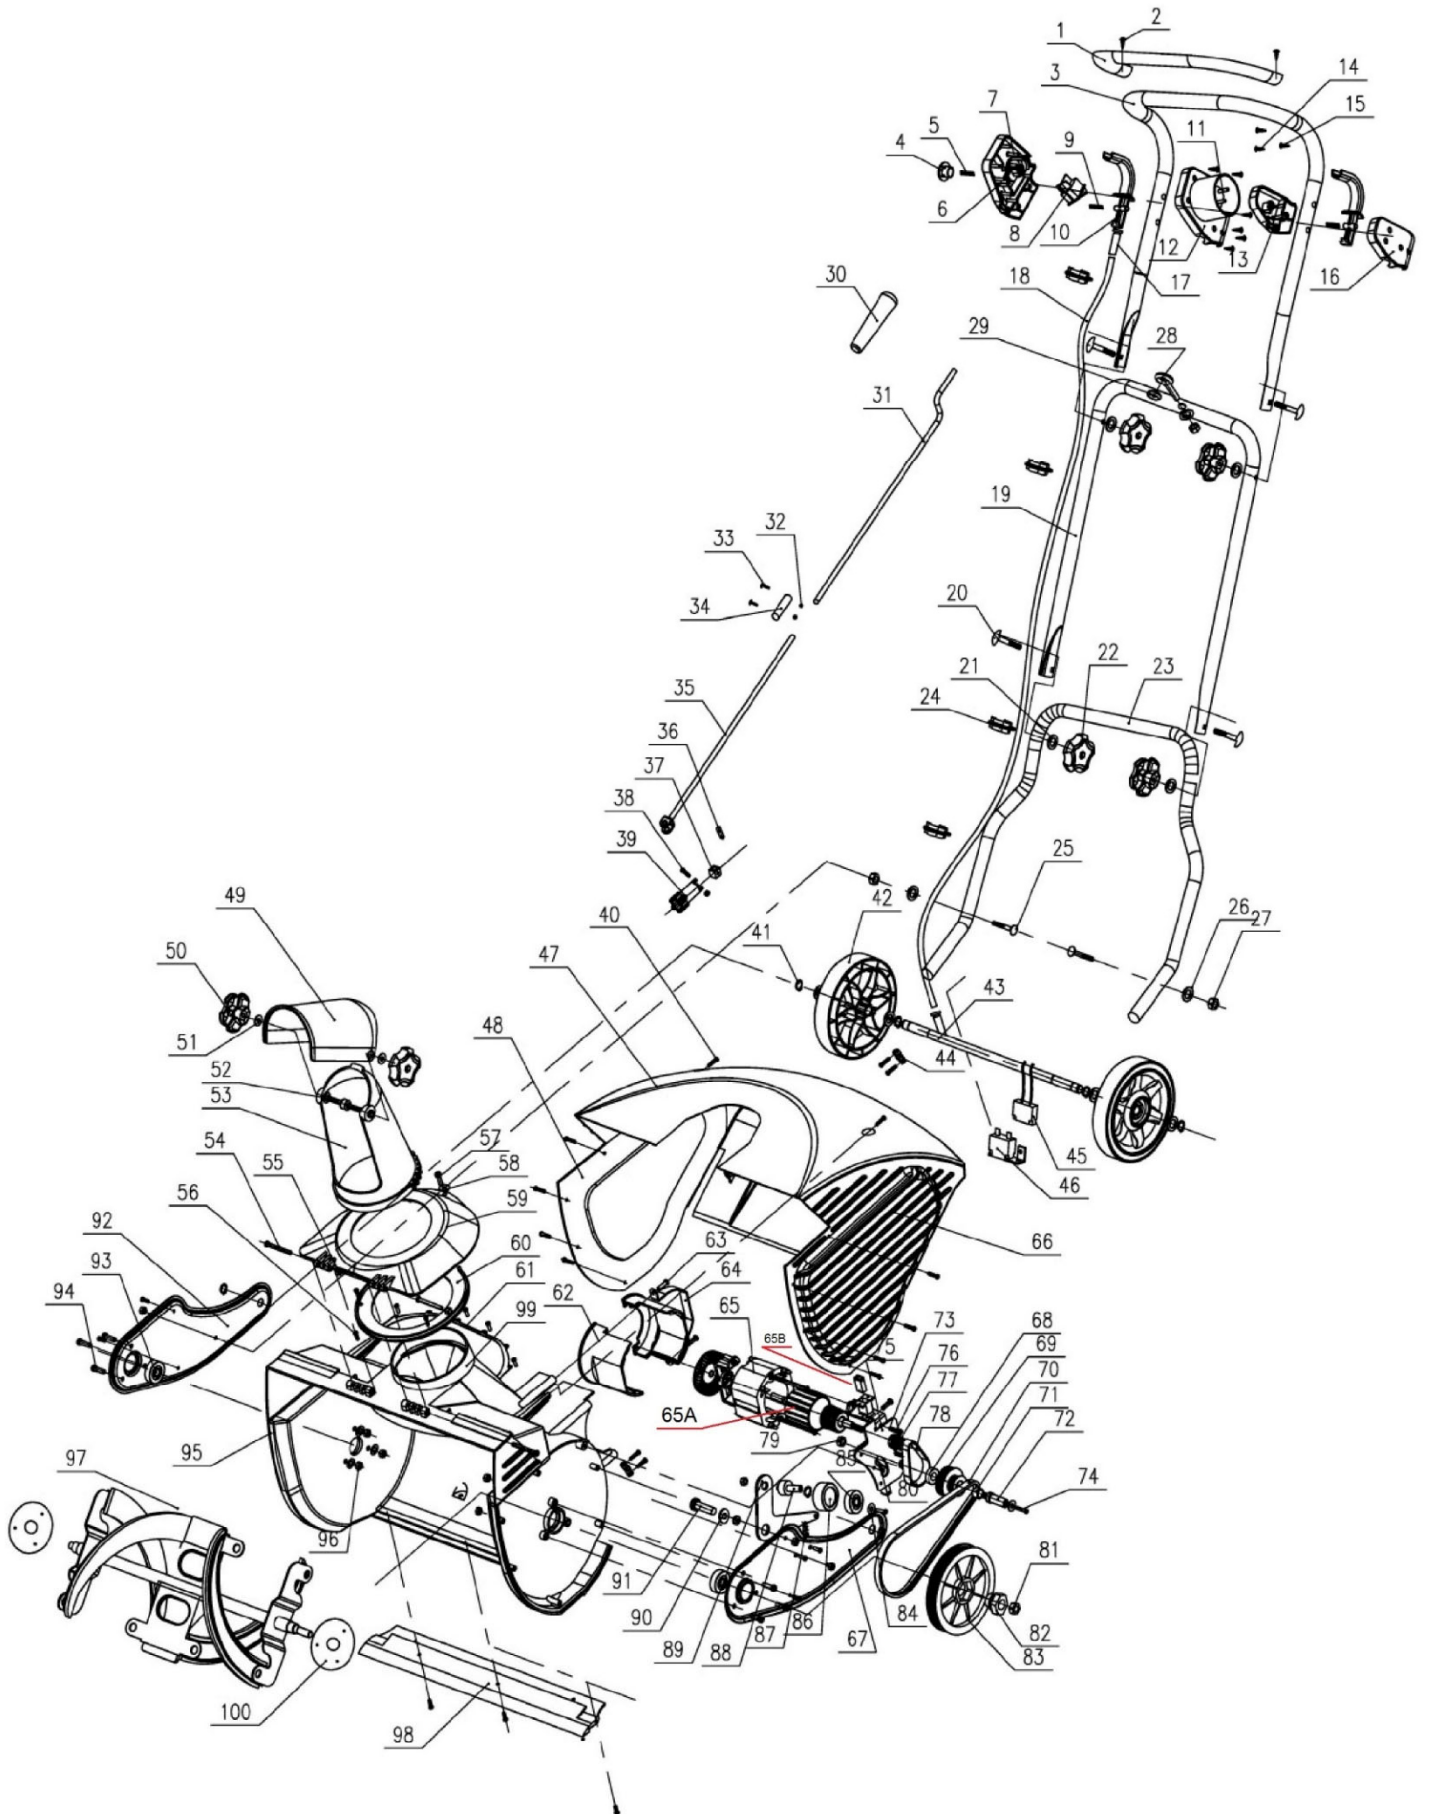

HECHT® 9160

made for garden

HECHT[®] 9160

made for garden

Position	Part number	Název	Name
Na tento stroj jsou dostupné již pouze níže vedené díly / Only below listed spare parts are available			
41	130109	Pojistný kroužek	Circlip
83	8122-501001	Řemenice šneku	Auger sheave
85	140100	Ložisko	Bearing
93	142302	Ložisko	Bearing