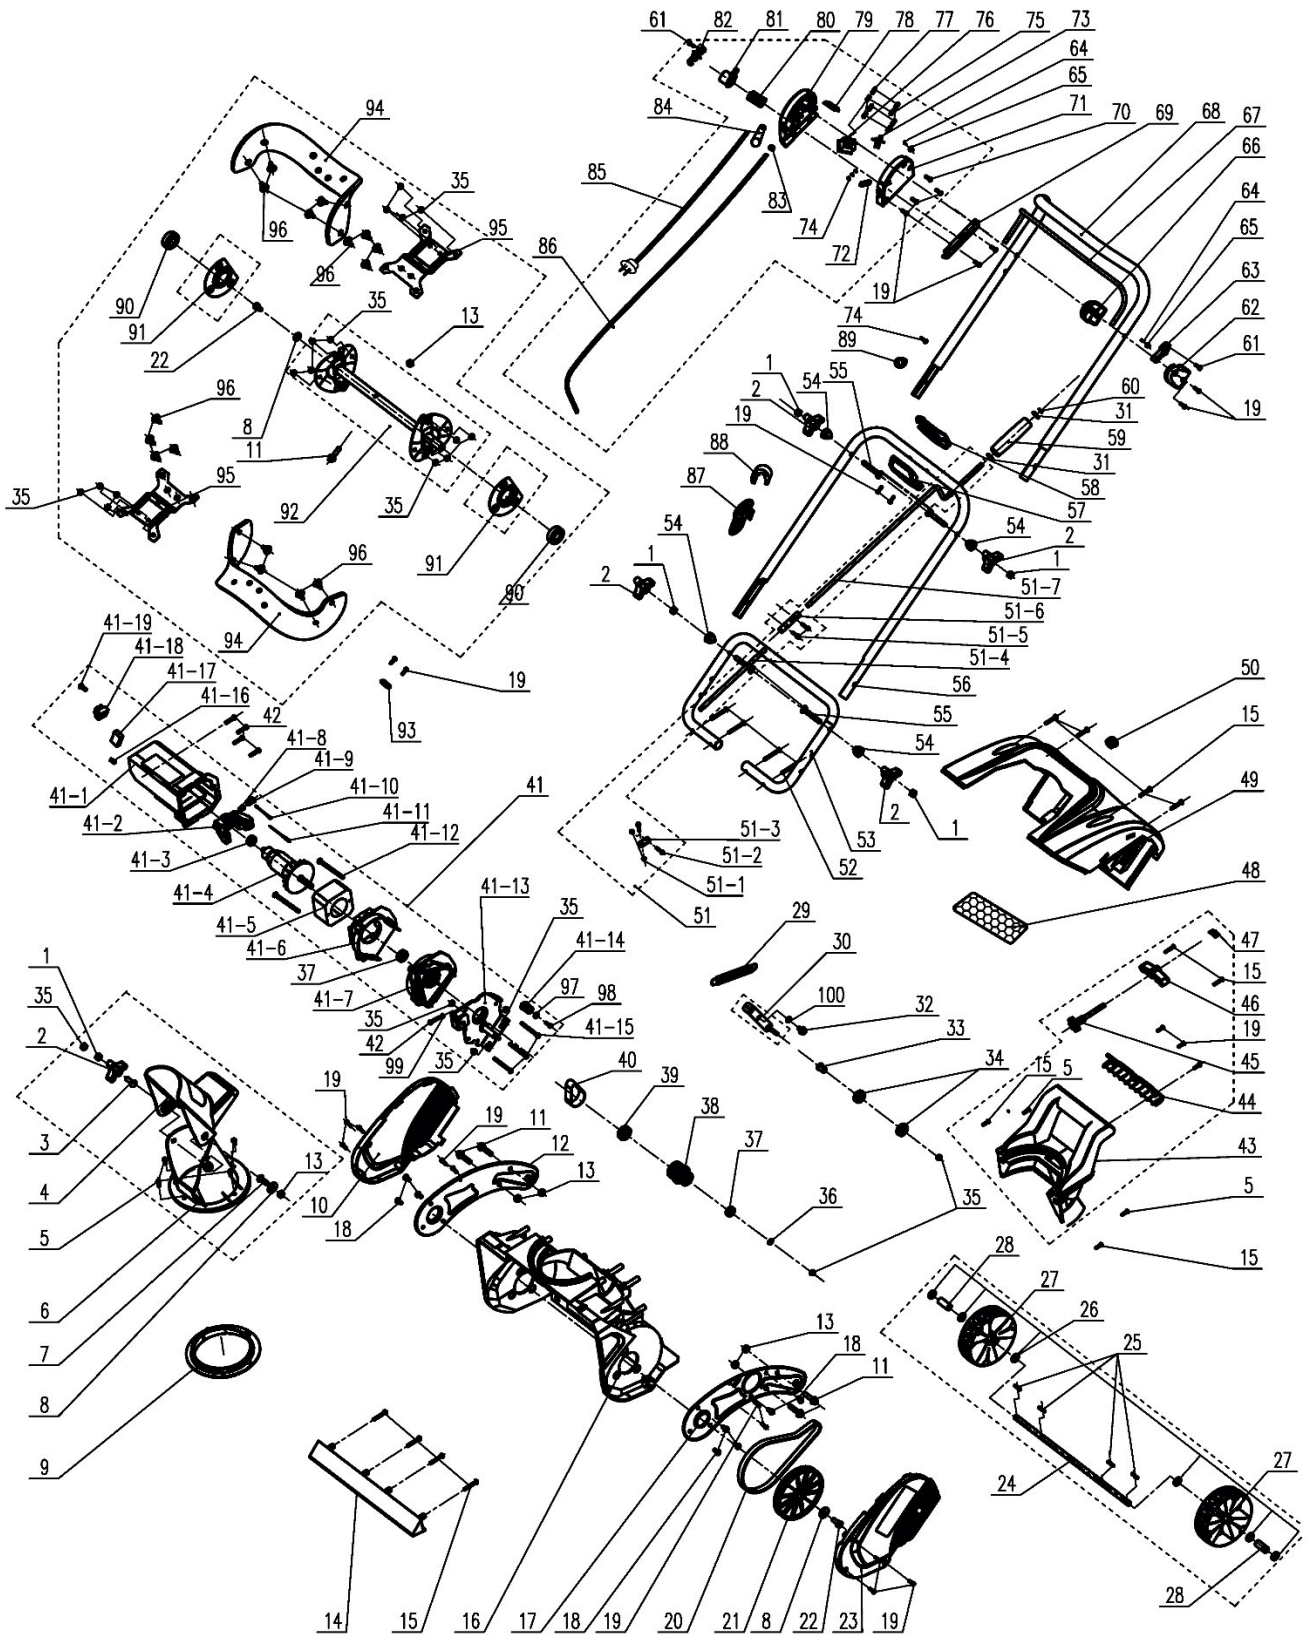

HECHT[®] 9185

made for garden

Position	Part number	Název	Name
1	26800500701	Matice	Nut
2	25100105014	Plastová růžice	Knob
3	26800616801	Šroub	Bolt
4	25289200202	Klapka komínu	Upper chute
5	100547009	Šroub	Bolt
6	25308600101	Komín výhozu	Lower chute
7	100405022	Šroub	Bolt
8	120305	Podložka	Big washer
9	25289500201	Kroužek komínu	Gear plate
10	Nedostupné	Pravý kryt	Right side cover
11	Nedostupné	Šroub	Bolt
12	23600172501	Pravá deska	Right bracket
13	110105	Matice	Nut
14	25290200201	Sběrná lišta	Scraper snow shovel
15	Nedostupné	Šroub	Bolt
16	25289100201	Bunkr	Scraper snow hood
17	Nedostupné	Levá výztuha	Left bracket
18	Nedostupné	Šroub	Bolt
19	100537013	Šroub	Bolt
20	26800611201	Klínový řemen	Multi wedge belt
21	25500105701	Řemenice	Driven wheel
22	100205017	Šroub	Bolt
23	25290300101	Levý kryt	Left side cover
24	26200108201	Osa kol	Wheel axis
25	26300230101	Závlačka	B pin
26	Nedostupné	Podložka	Washer
27	25289800101	Kolo	Wheel
28	26900208001	Pouzdro kola	Wheel axis spacer bush
29	26801120701	Vratná pružina	Tension spring
30	Nedostupné	Osa kladky	Rocker arm assembly
31	120105	Podložka	Washer
32	Nedostupné	Šroub	Bolt
33	26900208101	Pouzdro	Bushing
34	140301	Ložisko	Bearing
35	110103	Matice	Nut
36	120103	Podložka	Washer
37	Nedostupné	Ložisko	Bearing
38	26900208202	Středová řemenice	Middle belt wheel
39	142301	Ložisko	Bearing
40	25100206002	Ozubný řemen	Synchronous belt
41	22300104102	Motor kompletní	Motor assembly
41-1	Nedostupné	Zadní kryt motoru	Motor cover
41-2	Nedostupné	Zadní díl motoru	Carbon brush bracket
41-3	Nedostupné	Ložisko	Bearing
41-4	Nedostupné	Rotor	Rotor
41-5	Nedostupné	Stator	Stator
41-6	Nedostupné	Levý kryt	Left cap of fan
41-7	Nedostupné	Pravý kryt	Right cap fan
41-8	24100100601	Držák uhlíku	Brush holder assembly
41-9	24100100701	Uhlík kompletní	Carbon brush assembly
41-10	Nedostupné	Kabel	Inscribed line
41-11	Nedostupné	Ochrana	Protective device
41-12	Nedostupné	Šroub	Bolt