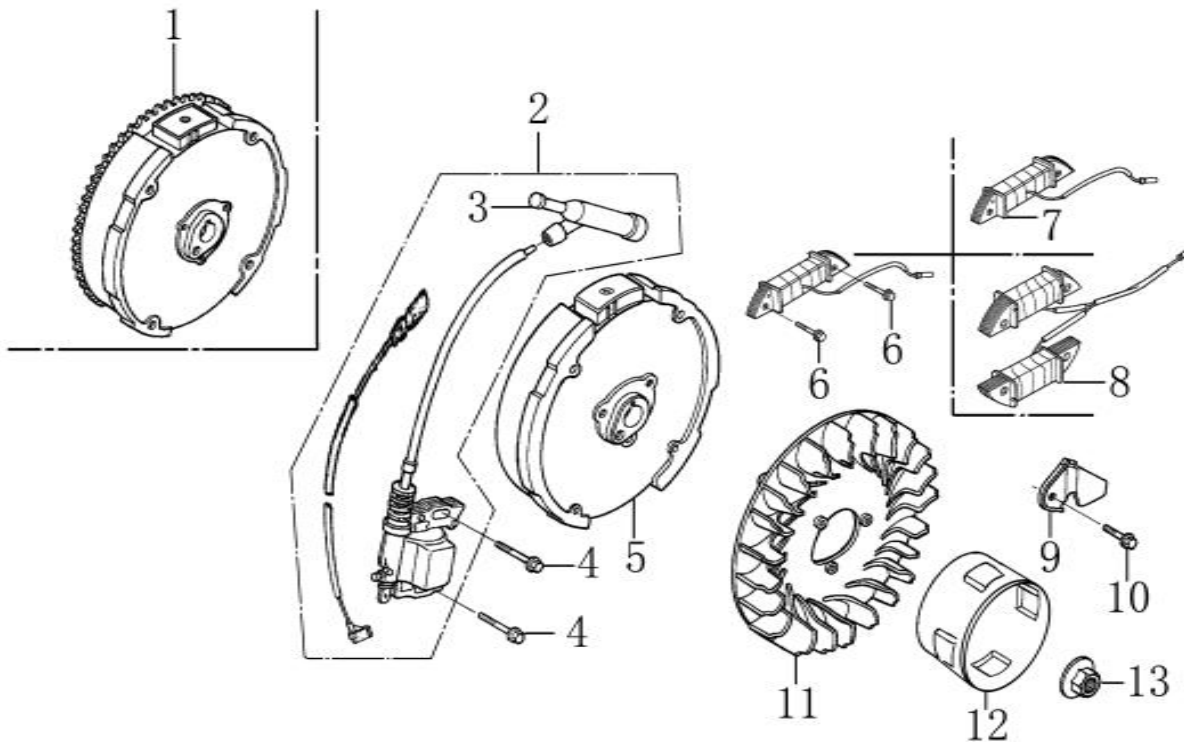

Position	Part number	Název	Name
2	270920180-0001	Cívka zapalování	Ignition coil
3	270950040-0001	Krytka svíčky	Spark plug cap
4	100203022	Šroub	Bolt
5	270020097-0001	Setrvačnick	Flywheel
11	160180007-0001	Ventilátor	Fan
12	193590005-0001	Miska startéru	Starter pulley
13	746001066	Matice	Nut