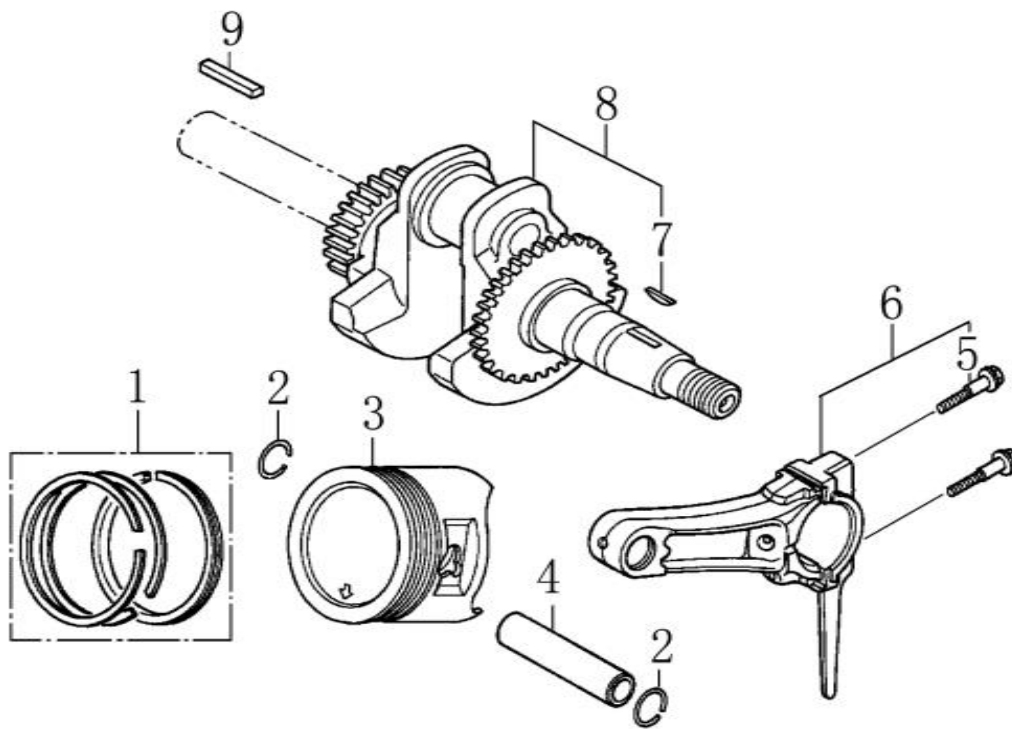

# HECHT® 9401

made for garden

Position	Part number	Název	Name
1	120080275-0001	Hlava válce	Cylinder head
2	380180093-0001	Svorník	Stud bolt
3	Nedostupné	Čep	Pin
4	120150144-0001	Těsnění hlavy válce	Cylinder head gasket
5	380180098-0001	Svorník	Stud bolt
6	A969P	Svíčka zapalování	Spark plug
7	100205057	Šroub	Bolt
8	120250013-0001	Těsnění ventilového víka	Cylinder head cover gasket
9	120220008-0001	Ventilové víko	Cylinder head cover
10	100203011	Šroub	Bolt
11	Nedostupné	Hadička odvodu	Breather tube

# HECHT<sup>®</sup> 9401

made for garden

Position	Part number	Název	Name
1	Pouze celý motor	Kliková skříň	Crankcase
2	081118-100	Gufero	Oil seal
3	785001015	Podložka vypouštěcího šroubu	Drain plug washer
4	785001014	Vypouštěcí šroub	Drain plug
5	281890001-0001	Olejové čidlo	Oil sensor
6	100203007	Šroub	Bolt
7	Nedostupné	Olejový spínač	Oil switch
8	100203011	Šroub	Bolt
9	171750002-0001	Regulátor otáček	Governor
10	142105	Ložisko	Bearing
11	380450531-0001	Podložka	Washer
12	381350004-0001	Závlačka	Cotter pin
13	171630001-0001	Ovládací táhlo regulátoru	Governor arm shaft
14	Nedostupné	Hadička odvodu	Breather tube

Position	Part number	Název	Name
1	14301-KB01-0000	Olejová měrka	Oil dipstick
2	100205029	Šroub	Bolt
3	110820014-0001	Víko klikové skříně	Crankcase cover
4	081118-100	Gufero	Oil seal
5	142105	Ložisko	Bearing
6	Nedostupné	Čep	Pin
7	110830007-0001	Těsnění víka klikové skříně	Crankcase cover gasket

# HECHT® 9401

made for garden

Position	Part number	Název	Name
1	130070079-0001	Pístní kroužky set	Piston ring set
2	380560056-0001	Pojistka pístního čepu	Piston pin clip
3	130030081-0001	Píst	Piston
4	130060031-0001	Pístní čep	Piston pin
5	Nedostupné	Šroub	Bolt
6	130150039-0001	Ojnice	Connecting rod
7	380620050-0001	Woodruffovo pero	Woodruff key
8	Nedostupné	Kliková hřídel	Crankshaft
9	Nedostupné	Pero	Key