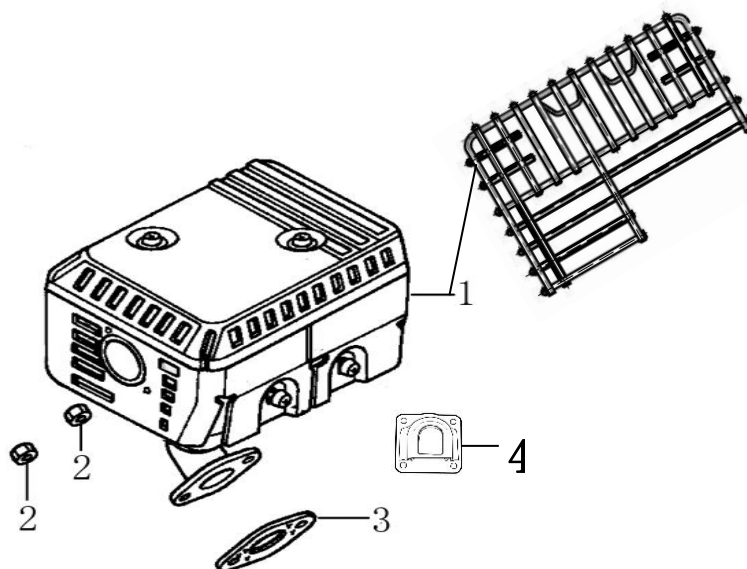

Position	Part number	Název	Name
1	Nedostupné	Výfuk	Muffler
2	Nedostupné	Matice	Nut
3	180650065-0001	Těsnění výfuku	Muffler gasket
4	Nedostupné	Kryt výfuku	Muffler cover