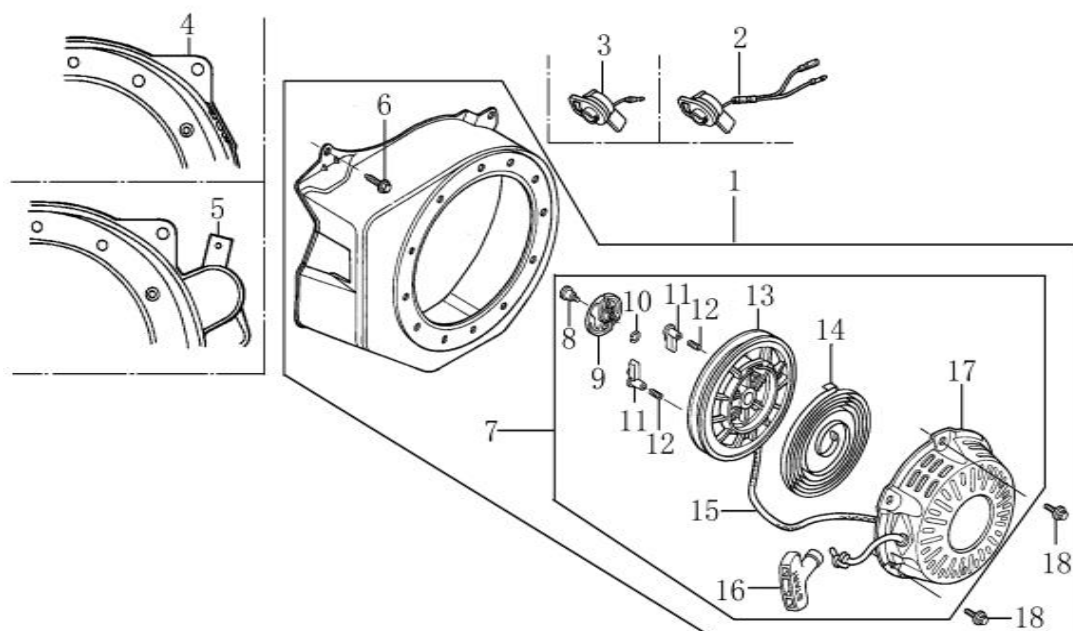

# HECHT<sup>®</sup> 9401

made for garden

Position	Part number	Název	Name
1	Pouze celý motor	Kliková skříň	Crankcase
2	081118-100	Gufero	Oil seal
3	785001015	Podložka vypouštěcího šroubu	Drain plug washer
4	785001014	Vypouštěcí šroub	Drain plug
5	281890001-0001	Olejové čidlo	Oil sensor
6	100203007	Šroub	Bolt
7	Nedostupné	Olejový spínač	Oil switch
8	100203011	Šroub	Bolt
9	171750002-0001	Regulátor otáček	Governor
10	142105	Ložisko	Bearing
11	380450531-0001	Podložka	Washer
12	381350004-0001	Závlačka	Cotter pin
13	171630001-0001	Ovládací táhlo regulátoru	Governor arm shaft
14	Nedostupné	Hadička odvodu	Breather tube

# HECHT® 9401

made for garden

Position	Part number	Název	Name
1	130070079-0001	Pístní kroužky set	Piston ring set
2	380560056-0001	Pojistka pístního čepu	Piston pin clip
3	130030081-0001	Píst	Piston
4	130060031-0001	Pístní čep	Piston pin
5	Nedostupné	Šroub	Bolt
6	130150039-0001	Ojnice	Connecting rod
7	380620050-0001	Woodruffovo pero	Woodruff key
8	Nedostupné	Kliková hřídel	Crankshaft
9	Nedostupné	Pero	Key

# HECHT® 9401

made for garden

Position	Part number	Název	Name
1	Nedostupné	Matice	Nut
2	Nedostupné	Seřizovací matice ventilu	Pivot rocker arm
3	Nedostupné	Vahadlo ventilu	Valve rocker arm
4	Nedostupné	Šroub ventilu	Bolt
5	140710001-0001	Vodící deska ventilů	Push rod guide plate
6	140670004-0001	Zdvihací tyčka ventilu	Push rod
7	140690002-0001	Zdvihátko	Valve lifter
8	26400100801	Koncovka ventilu	Valve rotator
9	140380017-0001	Sedlo pružiny ventilu	Valve spring retainer
10	140340022-0001	Pružina ventilu	Valve spring
11	140400011-0001	Těsnění ventilu	Valve gasket
12	500550024-0001	Ventily (pár)	Valves (pair)
13	Nedostupné	Vačková hřídel	Camshaft
14	140450022-0001	Vahadlo ventilu set	Valve rocker set