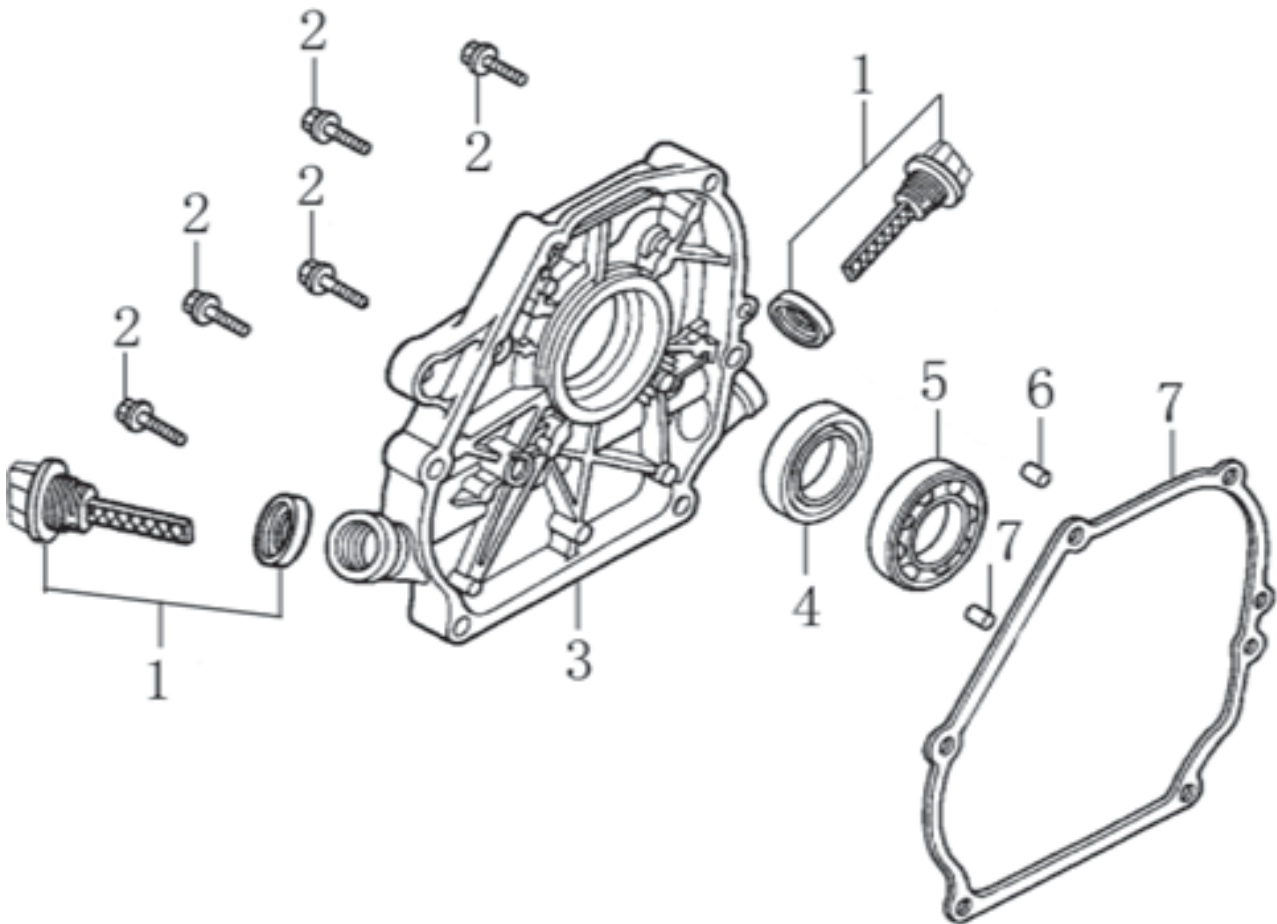

# HECHT® 9401

made for garden

Position	Part number	Název	Name
1	120080275-0001	Hlava válce	Cylinder head
2	380180093-0001	Svorník	Stud bolt
3	Nedostupné	Čep	Pin
4	120150144-0001	Těsnění hlavy válce	Cylinder head gasket
5	380180098-0001	Svorník	Stud bolt
6	A969P	Svíčka zapalování	Spark plug
7	100205057	Šroub	Bolt
8	120250013-0001	Těsnění ventilového víka	Cylinder head cover gasket
9	120220008-0001	Ventilové víko	Cylinder head cover
10	100203011	Šroub	Bolt
11	Nedostupné	Hadička odvodu	Breather tube

# HECHT<sup>®</sup> 9401

made for garden

Position	Part number	Název	Name
1	Pouze celý motor	Kliková skříň	Crankcase
2	081118-100	Gufero	Oil seal
3	785001015	Podložka vypouštěcího šroubu	Drain plug washer
4	785001014	Vypouštěcí šroub	Drain plug
5	281890001-0001	Olejové čidlo	Oil sensor
6	100203007	Šroub	Bolt
7	Nedostupné	Olejový spínač	Oil switch
8	100203011	Šroub	Bolt
9	171750002-0001	Regulátor otáček	Governor
10	142105	Ložisko	Bearing
11	380450531-0001	Podložka	Washer
12	381350004-0001	Závlačka	Cotter pin
13	171630001-0001	Ovládací táhlo regulátoru	Governor arm shaft
14	Nedostupné	Hadička odvodu	Breather tube

Position	Part number	Název	Name
1	14301-KB01-0000	Olejová měrka	Oil dipstick
2	100205029	Šroub	Bolt
3	110820014-0001	Víko klikové skříně	Crankcase cover
4	081118-100	Gufero	Oil seal
5	142105	Ložisko	Bearing
6	Nedostupné	Čep	Pin
7	110830007-0001	Těsnění víka klikové skříně	Crankcase cover gasket

# HECHT® 9401

made for garden

Position	Part number	Název	Name
1	130070079-0001	Pístní kroužky set	Piston ring set
2	380560056-0001	Pojistka pístního čepu	Piston pin clip
3	130030081-0001	Píst	Piston
4	130060031-0001	Pístní čep	Piston pin
5	Nedostupné	Šroub	Bolt
6	130150039-0001	Ojnice	Connecting rod
7	380620050-0001	Woodruffovo pero	Woodruff key
8	Nedostupné	Kliková hřídel	Crankshaft
9	Nedostupné	Pero	Key