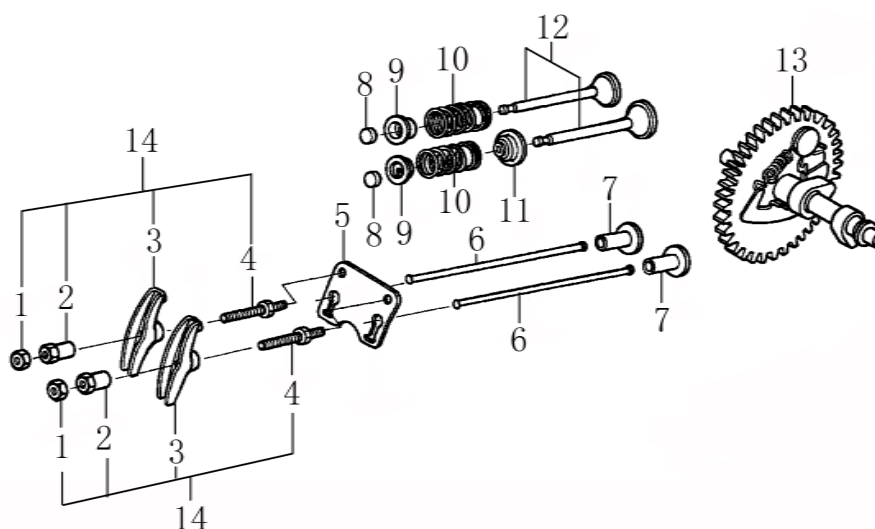

# HECHT® 9401

made for garden

Position	Part number	Název	Name
1	120080275-0001	Hlava válce	Cylinder head
2	380180093-0001	Svorník	Stud bolt
3	Nedostupné	Čep	Pin
4	120150144-0001	Těsnění hlavy válce	Cylinder head gasket
5	380180098-0001	Svorník	Stud bolt
6	A969P	Svíčka zapalování	Spark plug
7	100205057	Šroub	Bolt
8	120250013-0001	Těsnění ventilového víka	Cylinder head cover gasket
9	120220008-0001	Ventilové víko	Cylinder head cover
10	100203011	Šroub	Bolt
11	Nedostupné	Hadička odvodu	Breather tube

# HECHT<sup>®</sup> 9401

made for garden

Position	Part number	Název	Name
1	Pouze celý motor	Kliková skříň	Crankcase
2	081118-100	Gufero	Oil seal
3	785001015	Podložka vypouštěcího šroubu	Drain plug washer
4	785001014	Vypouštěcí šroub	Drain plug
5	281890001-0001	Olejové čidlo	Oil sensor
6	100203007	Šroub	Bolt
7	Nedostupné	Olejový spínač	Oil switch
8	100203011	Šroub	Bolt
9	171750002-0001	Regulátor otáček	Governor
10	142105	Ložisko	Bearing
11	380450531-0001	Podložka	Washer
12	381350004-0001	Závlačka	Cotter pin
13	171630001-0001	Ovládací táhlo regulátoru	Governor arm shaft
14	Nedostupné	Hadička odvodu	Breather tube

Position	Part number	Název	Name
1	14301-KB01-0000	Olejová měrka	Oil dipstick
2	100205029	Šroub	Bolt
3	110820014-0001	Víko klikové skříně	Crankcase cover
4	081118-100	Gufero	Oil seal
5	142105	Ložisko	Bearing
6	Nedostupné	Čep	Pin
7	110830007-0001	Těsnění víka klikové skříně	Crankcase cover gasket

# HECHT® 9401

made for garden

Position	Part number	Název	Name
1	130070079-0001	Pístní kroužky set	Piston ring set
2	380560056-0001	Pojistka pístního čepu	Piston pin clip
3	130030081-0001	Píst	Piston
4	130060031-0001	Pístní čep	Piston pin
5	Nedostupné	Šroub	Bolt
6	130150039-0001	Ojnice	Connecting rod
7	380620050-0001	Woodruffovo pero	Woodruff key
8	Nedostupné	Kliková hřídel	Crankshaft
9	Nedostupné	Pero	Key