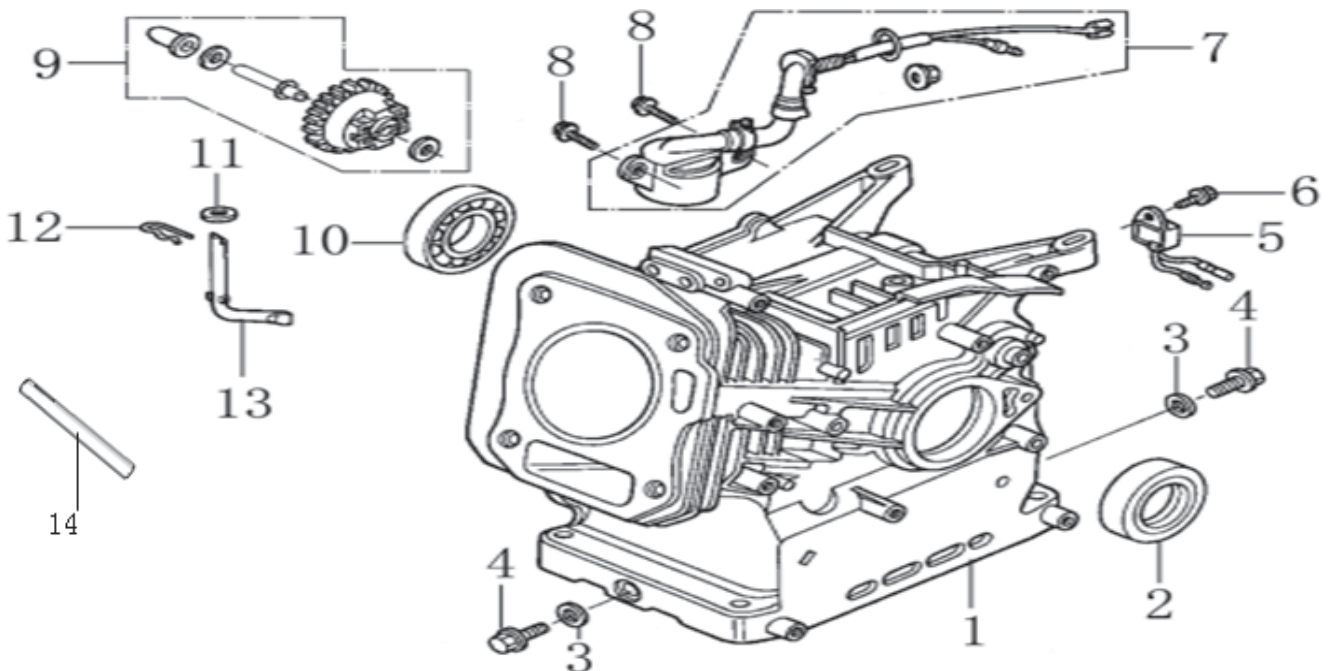

# HECHT® 9401

made for garden

Position	Part number	Název	Name
1	120080275-0001	Hlava válce	Cylinder head
2	380180093-0001	Svorník	Stud bolt
3	Nedostupné	Čep	Pin
4	120150144-0001	Těsnění hlavy válce	Cylinder head gasket
5	380180098-0001	Svorník	Stud bolt
6	A969P	Svíčka zapalování	Spark plug
7	100205057	Šroub	Bolt
8	120250013-0001	Těsnění ventilového víka	Cylinder head cover gasket
9	120220008-0001	Ventilové víko	Cylinder head cover
10	100203011	Šroub	Bolt
11	Nedostupné	Hadička odvodu	Breather tube

# HECHT<sup>®</sup> 9401

made for garden

Position	Part number	Název	Name
1	Pouze celý motor	Kliková skříň	Crankcase
2	081118-100	Gufero	Oil seal
3	785001015	Podložka vypouštěcího šroubu	Drain plug washer
4	785001014	Vypouštěcí šroub	Drain plug
5	281890001-0001	Olejové čidlo	Oil sensor
6	100203007	Šroub	Bolt
7	Nedostupné	Olejový spínač	Oil switch
8	100203011	Šroub	Bolt
9	171750002-0001	Regulátor otáček	Governor
10	142105	Ložisko	Bearing
11	380450531-0001	Podložka	Washer
12	381350004-0001	Závlačka	Cotter pin
13	171630001-0001	Ovládací táhlo regulátoru	Governor arm shaft
14	Nedostupné	Hadička odvodu	Breather tube

Position	Part number	Název	Name
1	14301-KB01-0000	Olejová měrka	Oil dipstick
2	100205029	Šroub	Bolt
3	110820014-0001	Víko klikové skříně	Crankcase cover
4	081118-100	Gufero	Oil seal
5	142105	Ložisko	Bearing
6	Nedostupné	Čep	Pin
7	110830007-0001	Těsnění víka klikové skříně	Crankcase cover gasket

# HECHT® 9401

made for garden

Position	Part number	Název	Name
1	130070079-0001	Pístní kroužky set	Piston ring set
2	380560056-0001	Pojistka pístního čepu	Piston pin clip
3	130030081-0001	Píst	Piston
4	130060031-0001	Pístní čep	Piston pin
5	Nedostupné	Šroub	Bolt
6	130150039-0001	Ojnice	Connecting rod
7	380620050-0001	Woodruffovo pero	Woodruff key
8	Nedostupné	Kliková hřídel	Crankshaft
9	Nedostupné	Pero	Key