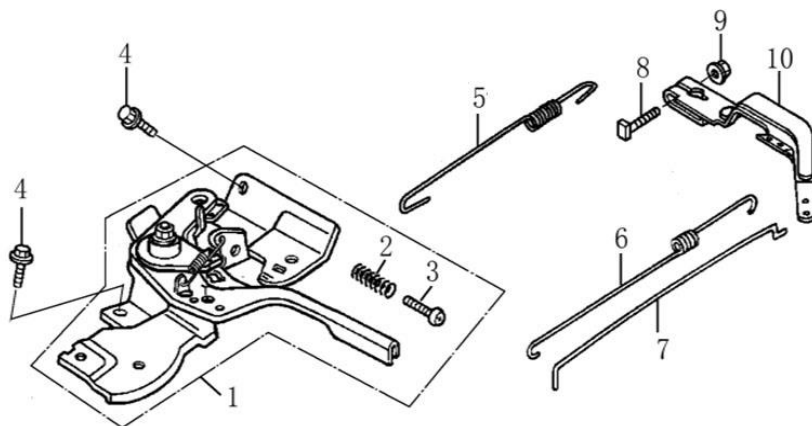

Position	Part number	Název	Name
1	Nedostupné	Táhlo ovládání plynu	Control assembly
2	171660001-0001	Pružina	Spring
3	100602032	Šroub	Bolt
4	100203007	Šroub	Bolt
5	Nedostupné	Pružina	Spring
6	171610002-0001	Pružina táhla regulace	Spring
7	171590002-0001	Táhlo regulace otáček	Governor rod
8	380250002-0001	Šroub	Bolt
9	110203	Matice	Nut
10	171620001-0001	Páka regulace otáček	Governor arm