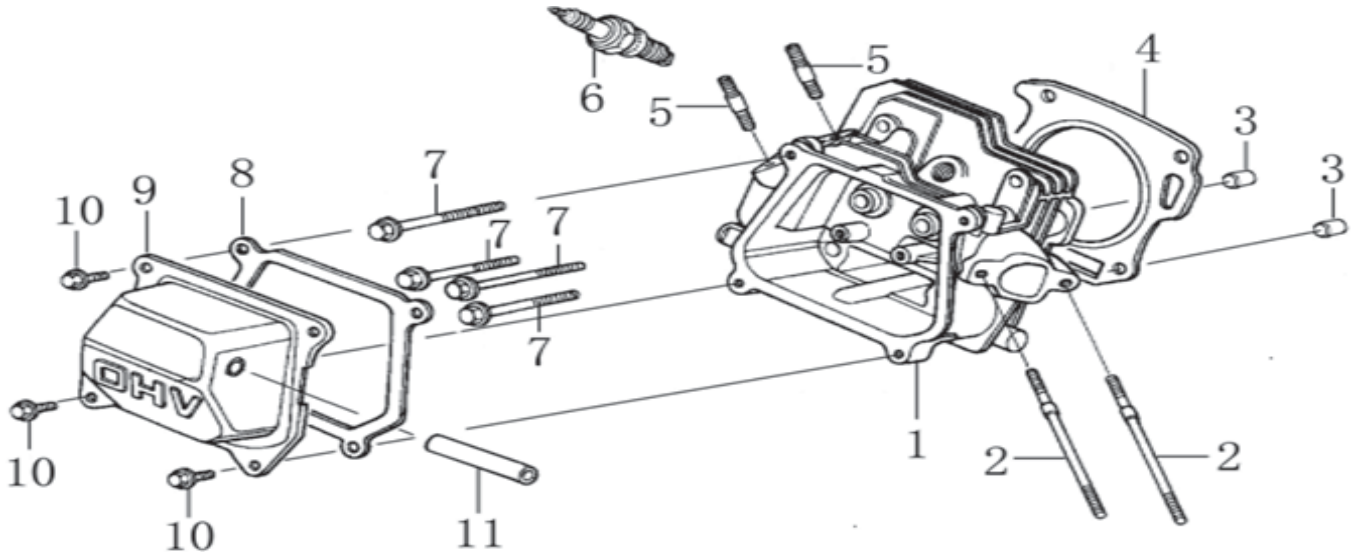

# HECHT® 9401

made for garden

Position	Part number	Název	Name
1	120080275-0001	Hlava válce	Cylinder head
2	380180093-0001	Svorník	Stud bolt
3	Nedostupné	Čep	Pin
4	120150144-0001	Těsnění hlavy válce	Cylinder head gasket
5	380180098-0001	Svorník	Stud bolt
6	A969P	Svíčka zapalování	Spark plug
7	100205057	Šroub	Bolt
8	120250013-0001	Těsnění ventilového víka	Cylinder head cover gasket
9	120220008-0001	Ventilové víko	Cylinder head cover
10	100203011	Šroub	Bolt
11	Nedostupné	Hadička odvodu	Breather tube

# HECHT<sup>®</sup> 9401

made for garden

Position	Part number	Název	Name
1	Pouze celý motor	Kliková skříň	Crankcase
2	081118-100	Gufero	Oil seal
3	785001015	Podložka vypouštěcího šroubu	Drain plug washer
4	785001014	Vypouštěcí šroub	Drain plug
5	281890001-0001	Olejové čidlo	Oil sensor
6	100203007	Šroub	Bolt
7	Nedostupné	Olejový spínač	Oil switch
8	100203011	Šroub	Bolt
9	171750002-0001	Regulátor otáček	Governor
10	142105	Ložisko	Bearing
11	380450531-0001	Podložka	Washer
12	381350004-0001	Závlačka	Cotter pin
13	171630001-0001	Ovládací táhlo regulátoru	Governor arm shaft
14	Nedostupné	Hadička odvodu	Breather tube

Position	Part number	Název	Name
1	14301-KB01-0000	Olejová měrka	Oil dipstick
2	100205029	Šroub	Bolt
3	110820014-0001	Víko klikové skříně	Crankcase cover
4	081118-100	Gufero	Oil seal
5	142105	Ložisko	Bearing
6	Nedostupné	Čep	Pin
7	110830007-0001	Těsnění víka klikové skříně	Crankcase cover gasket

# HECHT® 9401

made for garden

Position	Part number	Název	Name
1	130070079-0001	Pístní kroužky set	Piston ring set
2	380560056-0001	Pojistka pístního čepu	Piston pin clip
3	130030081-0001	Píst	Piston
4	130060031-0001	Pístní čep	Piston pin
5	Nedostupné	Šroub	Bolt
6	130150039-0001	Ojnice	Connecting rod
7	380620050-0001	Woodruffovo pero	Woodruff key
8	Nedostupné	Kliková hřídel	Crankshaft
9	Nedostupné	Pero	Key