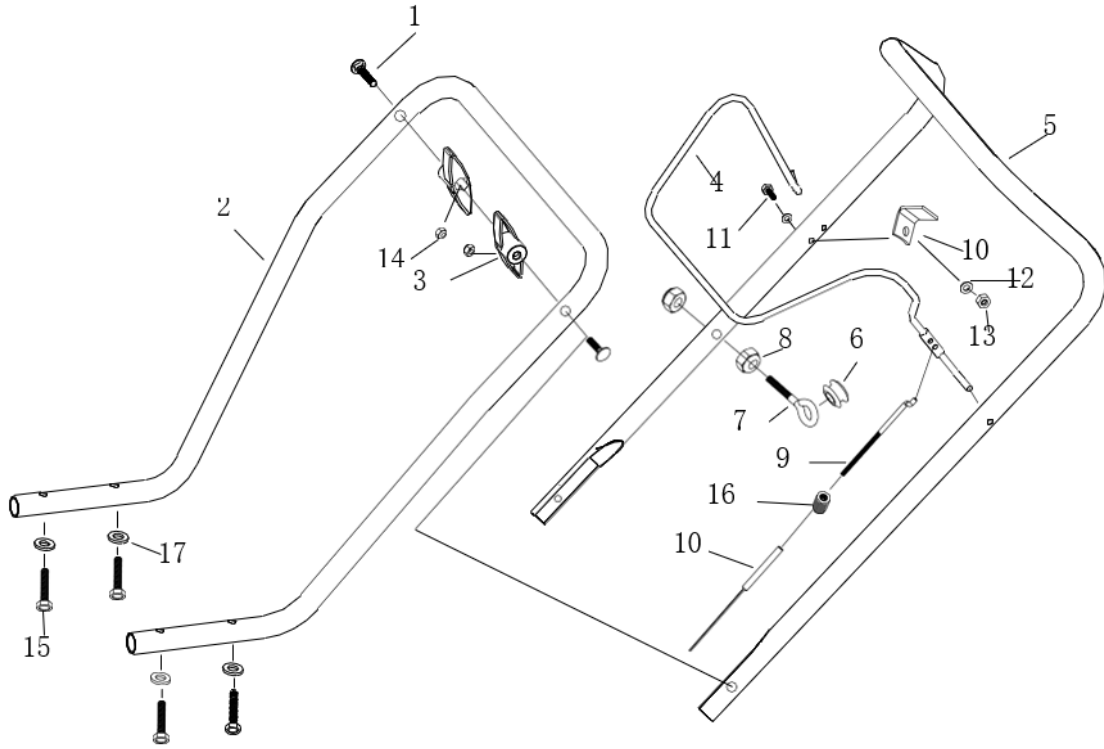

# HECHT® 9401

made for garden

Position	Part number	Název	Name
1	120080275-0001	Hlava válce	Cylinder head
2	380180093-0001	Svorník	Stud bolt
3	Nedostupné	Čep	Pin
4	120150144-0001	Těsnění hlavy válce	Cylinder head gasket
5	380180098-0001	Svorník	Stud bolt
6	A969P	Svíčka zapalování	Spark plug
7	100205057	Šroub	Bolt
8	120250013-0001	Těsnění ventilového víka	Cylinder head cover gasket
9	120220008-0001	Ventilové víko	Cylinder head cover
10	100203011	Šroub	Bolt
11	Nedostupné	Hadička odvodu	Breather tube

# HECHT<sup>®</sup> 9401

made for garden

Position	Part number	Název	Name
1	Pouze celý motor	Kliková skříň	Crankcase
2	081118-100	Gufero	Oil seal
3	785001015	Podložka vypouštěcího šroubu	Drain plug washer
4	785001014	Vypouštěcí šroub	Drain plug
5	281890001-0001	Olejové čidlo	Oil sensor
6	100203007	Šroub	Bolt
7	Nedostupné	Olejový spínač	Oil switch
8	100203011	Šroub	Bolt
9	171750002-0001	Regulátor otáček	Governor
10	142105	Ložisko	Bearing
11	380450531-0001	Podložka	Washer
12	381350004-0001	Závlačka	Cotter pin
13	171630001-0001	Ovládací táhlo regulátoru	Governor arm shaft
14	Nedostupné	Hadička odvodu	Breather tube

Position	Part number	Název	Name
1	14301-KB01-0000	Olejová měrka	Oil dipstick
2	100205029	Šroub	Bolt
3	110820014-0001	Víko klikové skříně	Crankcase cover
4	081118-100	Gufero	Oil seal
5	142105	Ložisko	Bearing
6	Nedostupné	Čep	Pin
7	110830007-0001	Těsnění víka klikové skříně	Crankcase cover gasket

# HECHT® 9401

made for garden

Position	Part number	Název	Name
1	130070079-0001	Pístní kroužky set	Piston ring set
2	380560056-0001	Pojistka pístního čepu	Piston pin clip
3	130030081-0001	Píst	Piston
4	130060031-0001	Pístní čep	Piston pin
5	Nedostupné	Šroub	Bolt
6	130150039-0001	Ojnice	Connecting rod
7	380620050-0001	Woodruffovo pero	Woodruff key
8	Nedostupné	Kliková hřídel	Crankshaft
9	Nedostupné	Pero	Key