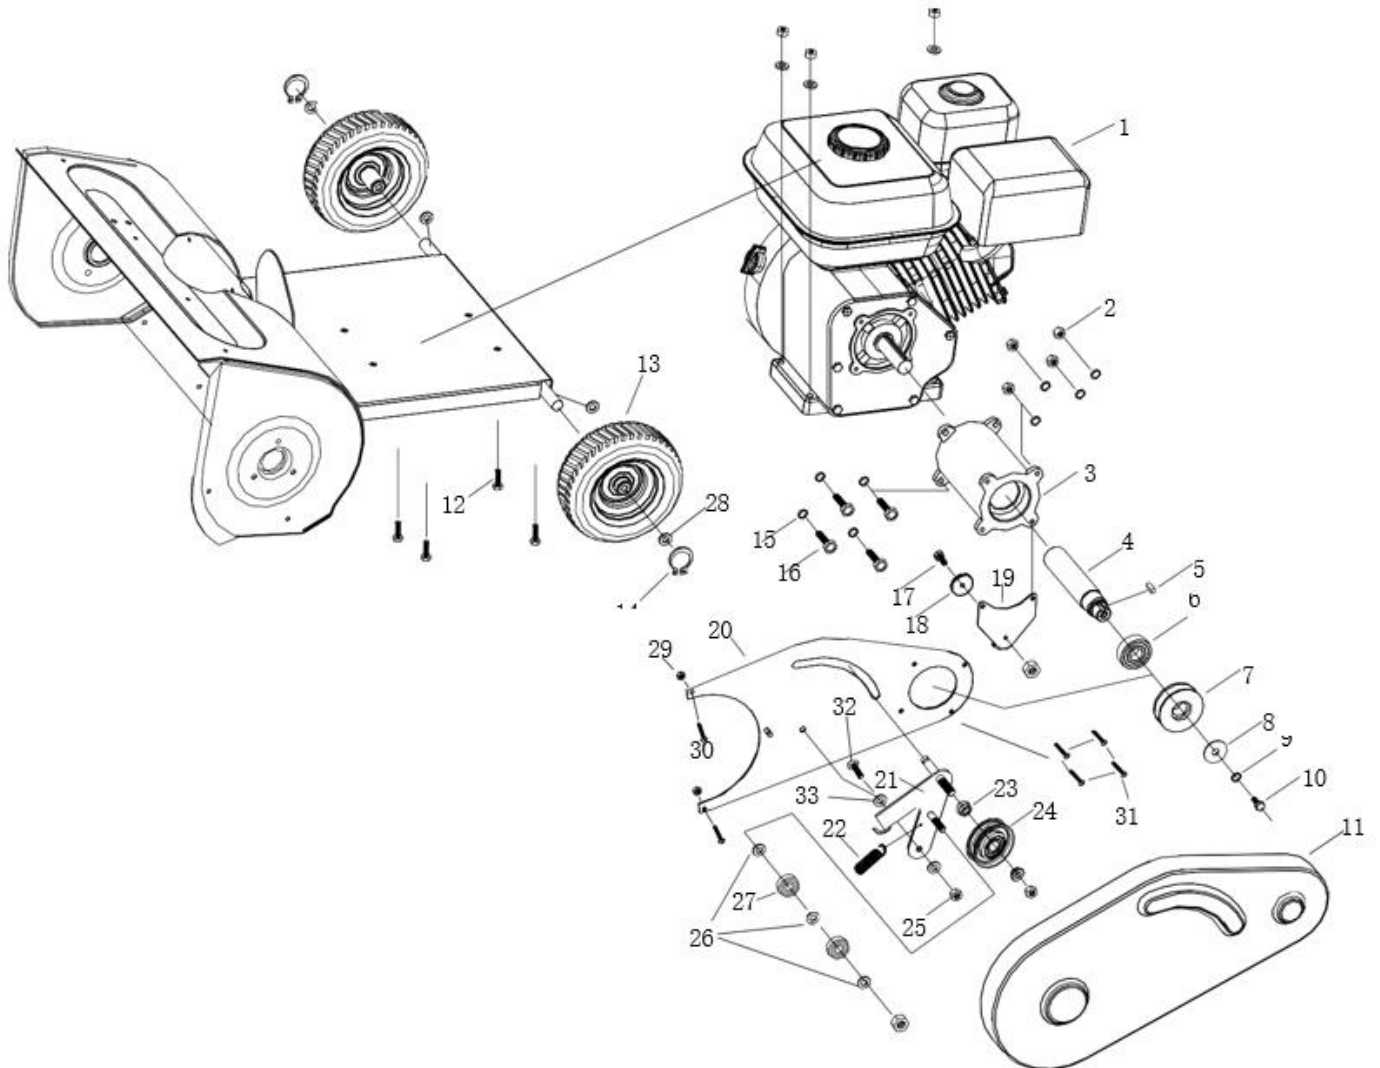

# HECHT® 9401

made for garden

Position	Part number	Název	Name
1	120080275-0001	Hlava válce	Cylinder head
2	380180093-0001	Svorník	Stud bolt
3	Nedostupné	Čep	Pin
4	120150144-0001	Těsnění hlavy válce	Cylinder head gasket
5	380180098-0001	Svorník	Stud bolt
6	A969P	Svíčka zapalování	Spark plug
7	100205057	Šroub	Bolt
8	120250013-0001	Těsnění ventilového víka	Cylinder head cover gasket
9	120220008-0001	Ventilové víko	Cylinder head cover
10	100203011	Šroub	Bolt
11	Nedostupné	Hadička odvodu	Breather tube

# HECHT<sup>®</sup> 9401

made for garden

Position	Part number	Název	Name
1	Pouze celý motor	Kliková skříň	Crankcase
2	081118-100	Gufero	Oil seal
3	785001015	Podložka vypouštěcího šroubu	Drain plug washer
4	785001014	Vypouštěcí šroub	Drain plug
5	281890001-0001	Olejové čidlo	Oil sensor
6	100203007	Šroub	Bolt
7	Nedostupné	Olejový spínač	Oil switch
8	100203011	Šroub	Bolt
9	171750002-0001	Regulátor otáček	Governor
10	142105	Ložisko	Bearing
11	380450531-0001	Podložka	Washer
12	381350004-0001	Závlačka	Cotter pin
13	171630001-0001	Ovládací táhlo regulátoru	Governor arm shaft
14	Nedostupné	Hadička odvodu	Breather tube

Position	Part number	Název	Name
1	14301-KB01-0000	Olejová měrka	Oil dipstick
2	100205029	Šroub	Bolt
3	110820014-0001	Víko klikové skříně	Crankcase cover
4	081118-100	Gufero	Oil seal
5	142105	Ložisko	Bearing
6	Nedostupné	Čep	Pin
7	110830007-0001	Těsnění víka klikové skříně	Crankcase cover gasket

Position	Part number	Název	Name
1	Nedostupné	Táhlo ovládání plynu	Control assembly
2	171660001-0001	Pružina	Spring
3	100602032	Šroub	Bolt
4	100203007	Šroub	Bolt
5	Nedostupné	Pružina	Spring
6	171610002-0001	Pružina táhla regulace	Spring
7	171590002-0001	Táhlo regulace otáček	Governor rod
8	380250002-0001	Šroub	Bolt
9	110203	Matice	Nut
10	171620001-0001	Páka regulace otáček	Governor arm