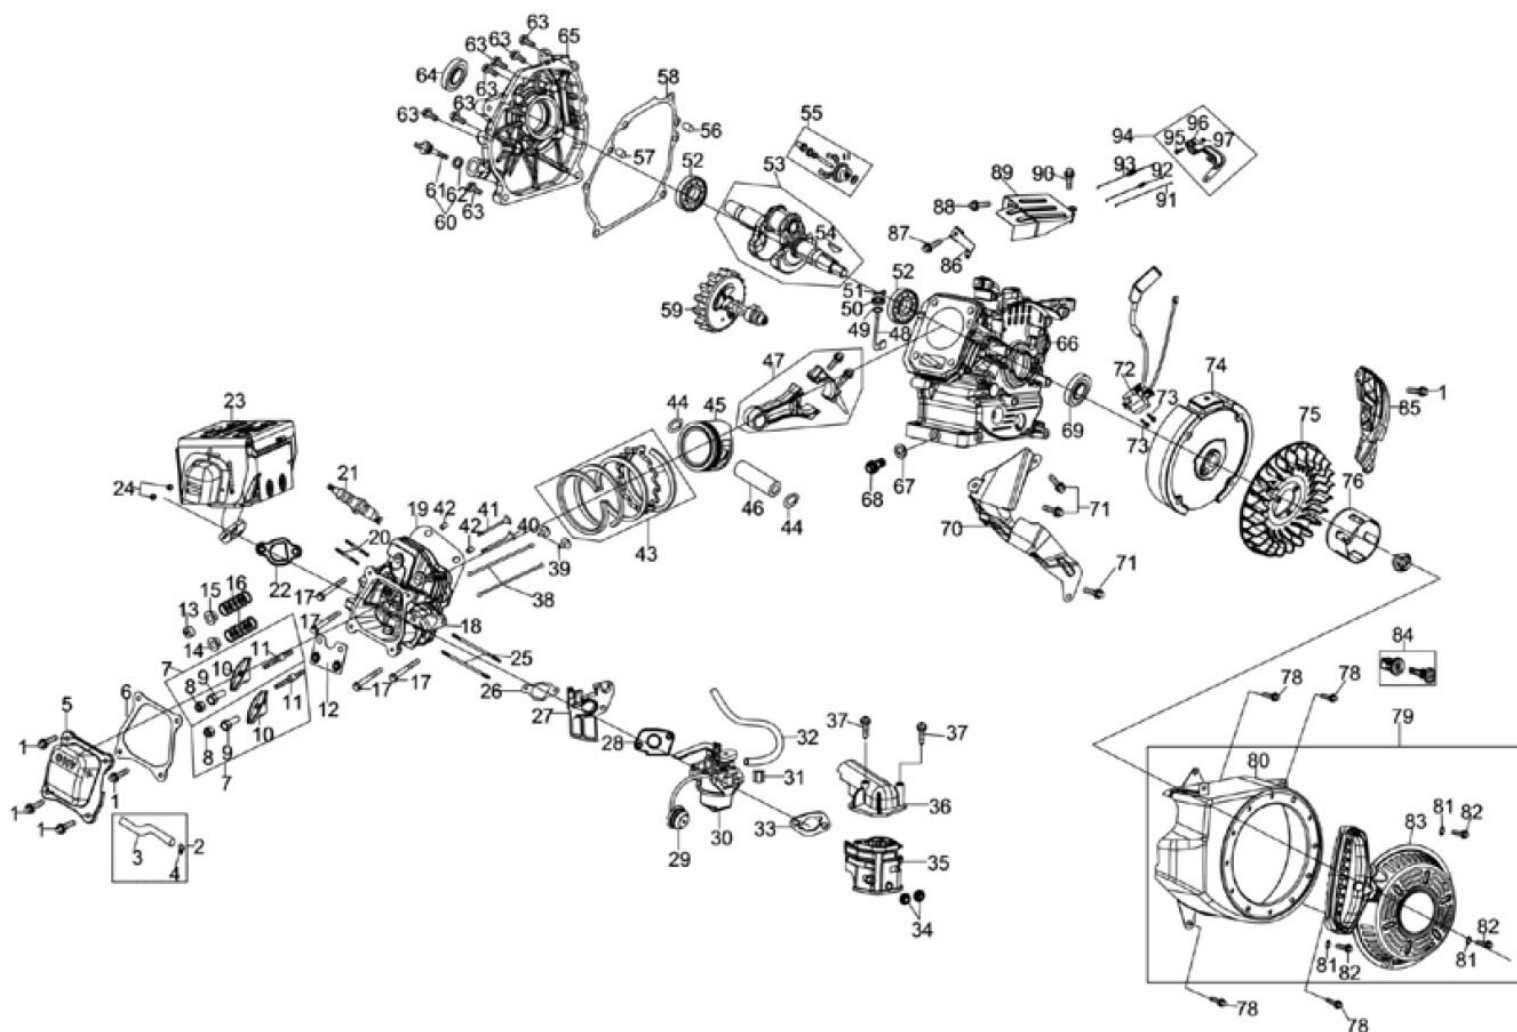

HECHT[®] 9533

made for garden

Position	Part number	Název	Name
Na tento stroj lze objednat pouze níže uvedené díly / Only below listed parts can be ordered			
10	113300-369000	Primer	Primer
68	149304	Ložisko	Bearing

HECHT[®] 9533

made for garden

Position	Part number	Název	Name
Na tento stroj lze objednat pouze níže uvedené díly / Only below listed parts can be ordered			
13	15713-KB01-0000	Koncovka ventilu	Valve cap
14	15711-KB01-0000	Podložka pružiny sacího ventilu	Valve spring seat
15	15712-KB01-0000	Podložka pružiny výfuk. ventilu	Valve spring seat
16	15703-KB01-0000	Pružina ventilu	Valve spring
20	91138-KB03-0000	Svorník	Stud bolt
21	A969P	Svíčka zapalování	Spark plug
25	91127-KB01-0000	Svorník	Stud bolt
29	113300-369000	Primer	Primer
51	24606-KB01-0000	Závlačka	Pin
52	142105	Ložisko	Bearing
53	13230-KB01-9000	Kliková hřídel	Crankshaft
55	24620-KB01-0000	Regulátor otáček	Governor
68	91103-KB01-0000	Vypouštěcí šroub	Drain plug
83	012021500002	Startér mechanický	Recoil starter
92	24603-IB71-0000	Vratná pružina	Spring