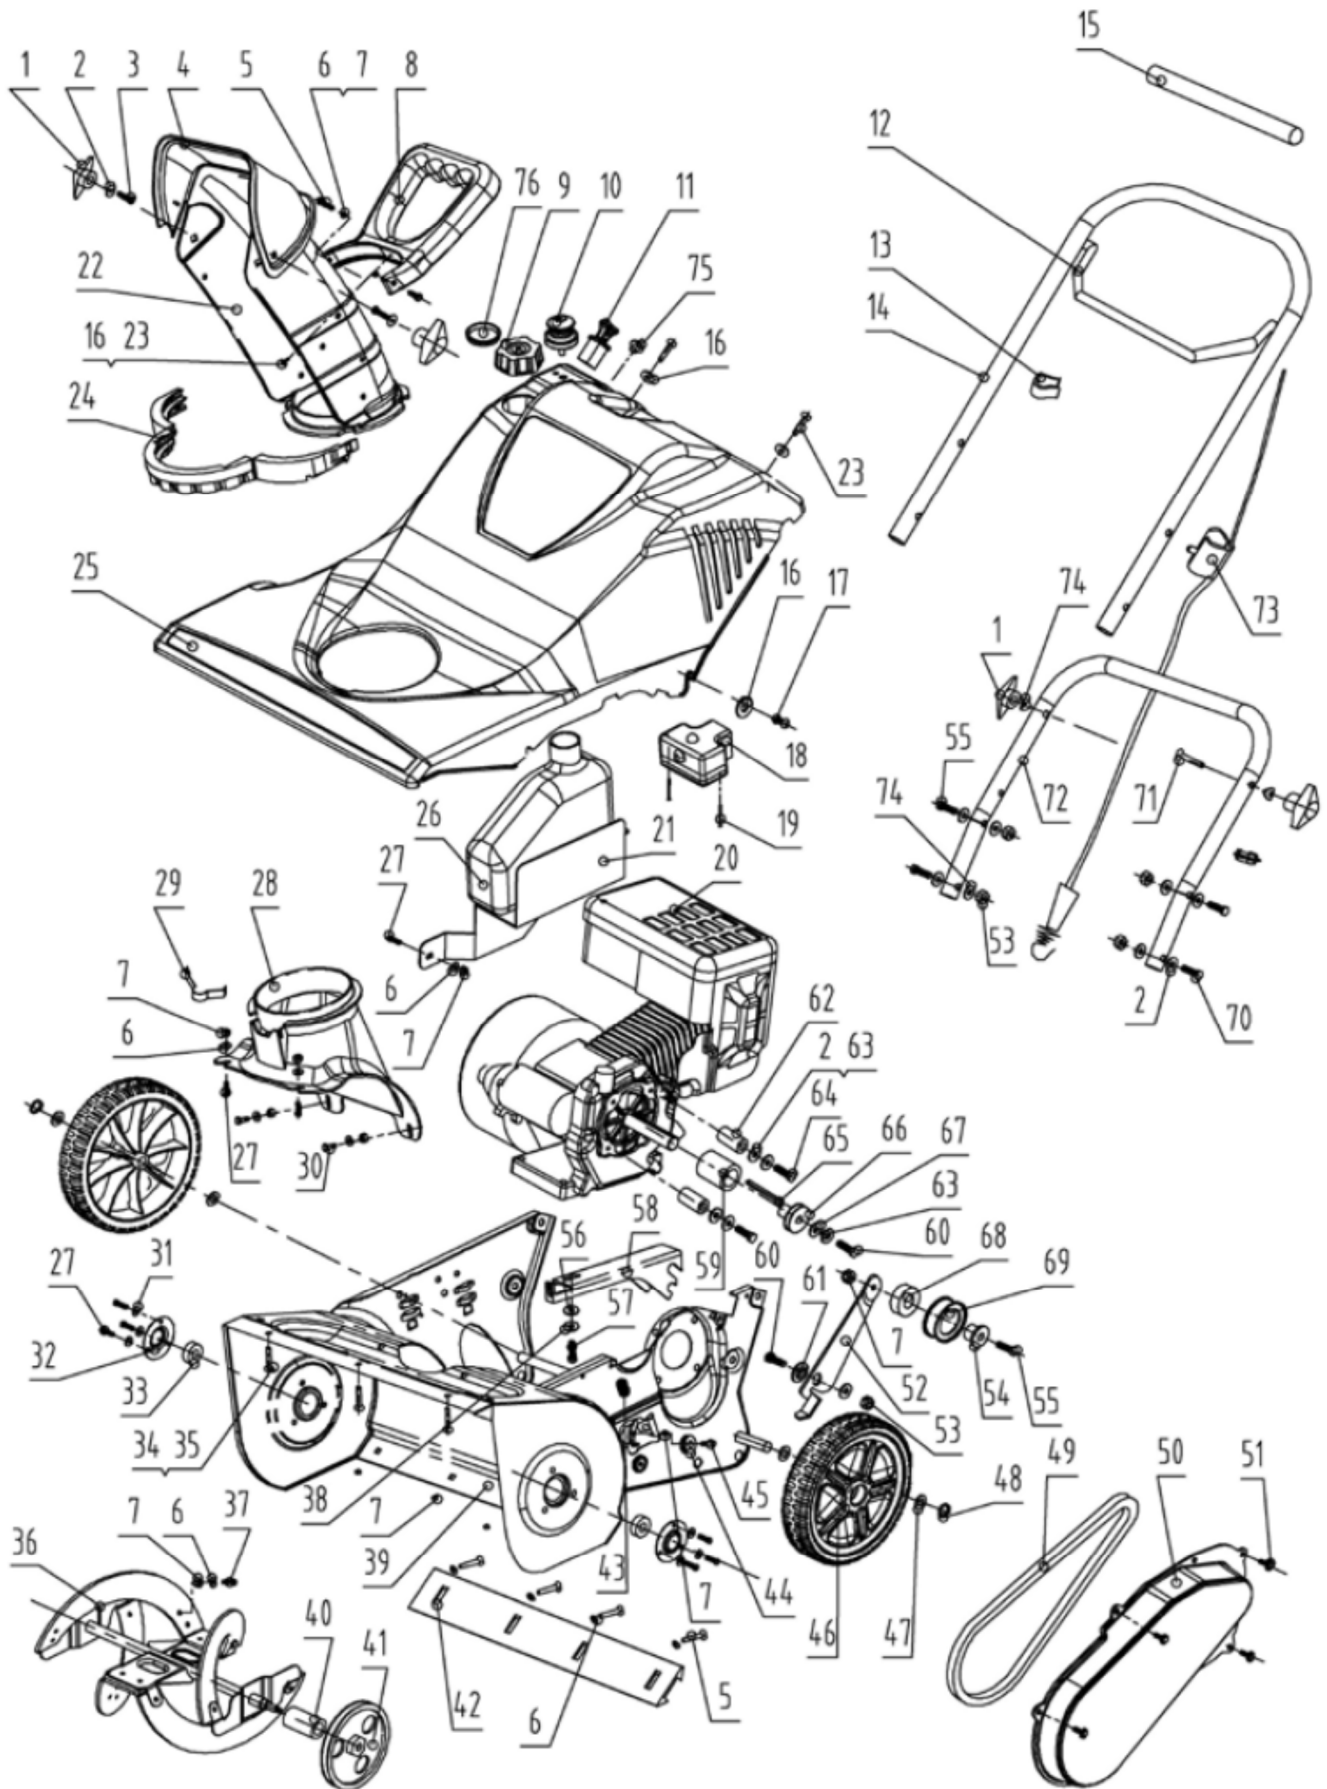

HECHT[®] 9533

made for garden

Position	Part number	Název	Name
Na tento stroj lze objednat pouze níže uvedené díly / Only below listed parts can be ordered			
10	113300-369000	Primer	Primer
68	149304	Ložisko	Bearing

HECHT[®] 9533

made for garden

Position	Part number	Název	Name
Na tento stroj lze objednat pouze níže uvedené díly / Only below listed parts can be ordered			
13	15713-KB01-0000	Koncovka ventilu	Valve cap
14	15711-KB01-0000	Podložka pružiny sacího ventilu	Valve spring seat
15	15712-KB01-0000	Podložka pružiny výfuk. ventilu	Valve spring seat
16	15703-KB01-0000	Pružina ventilu	Valve spring
20	91138-KB03-0000	Svorník	Stud bolt
21	A969P	Svíčka zapalování	Spark plug
25	91127-KB01-0000	Svorník	Stud bolt
29	113300-369000	Primer	Primer
51	24606-KB01-0000	Závlačka	Pin
52	142105	Ložisko	Bearing
53	13230-KB01-9000	Kliková hřídel	Crankshaft
55	24620-KB01-0000	Regulátor otáček	Governor
68	91103-KB01-0000	Vypouštěcí šroub	Drain plug
83	012021500002	Startér mechanický	Recoil starter
92	24603-IB71-0000	Vratná pružina	Spring