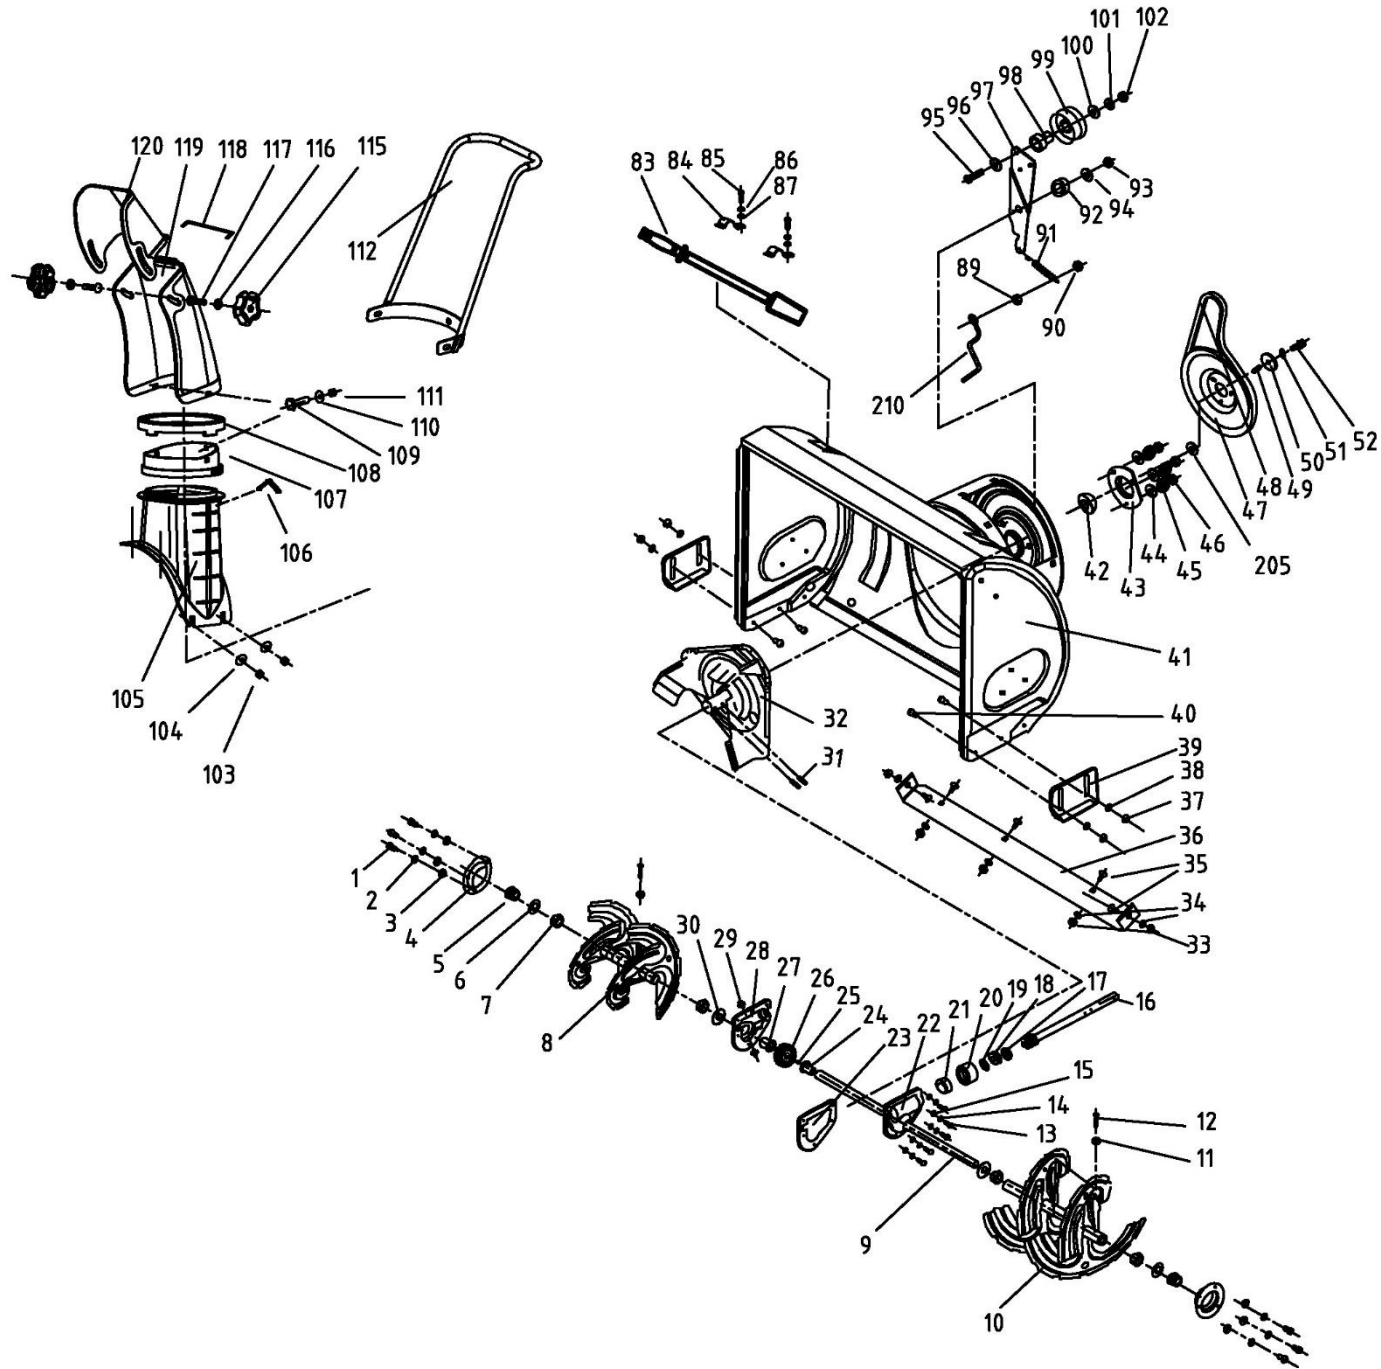

HECHT® 9550

made for garden

Position	Part number	Název	Name
Na tento stroj jsou dostupné již pouze níže vedené díly / Only below listed spare parts are available.			
11	SB-94	Matice	Nut
12	SJ-070	Střížný šroub	Bolt
20	149304	Ložisko	Bearing
23	8208-765002	Těsnění skříně šneku	Gasket
26	26100302801	Ozubené kolo převodovky	Gear
39	SJ-111	Kluzák	Slide shoe
48	H955048	Klínový řemen	V-belt