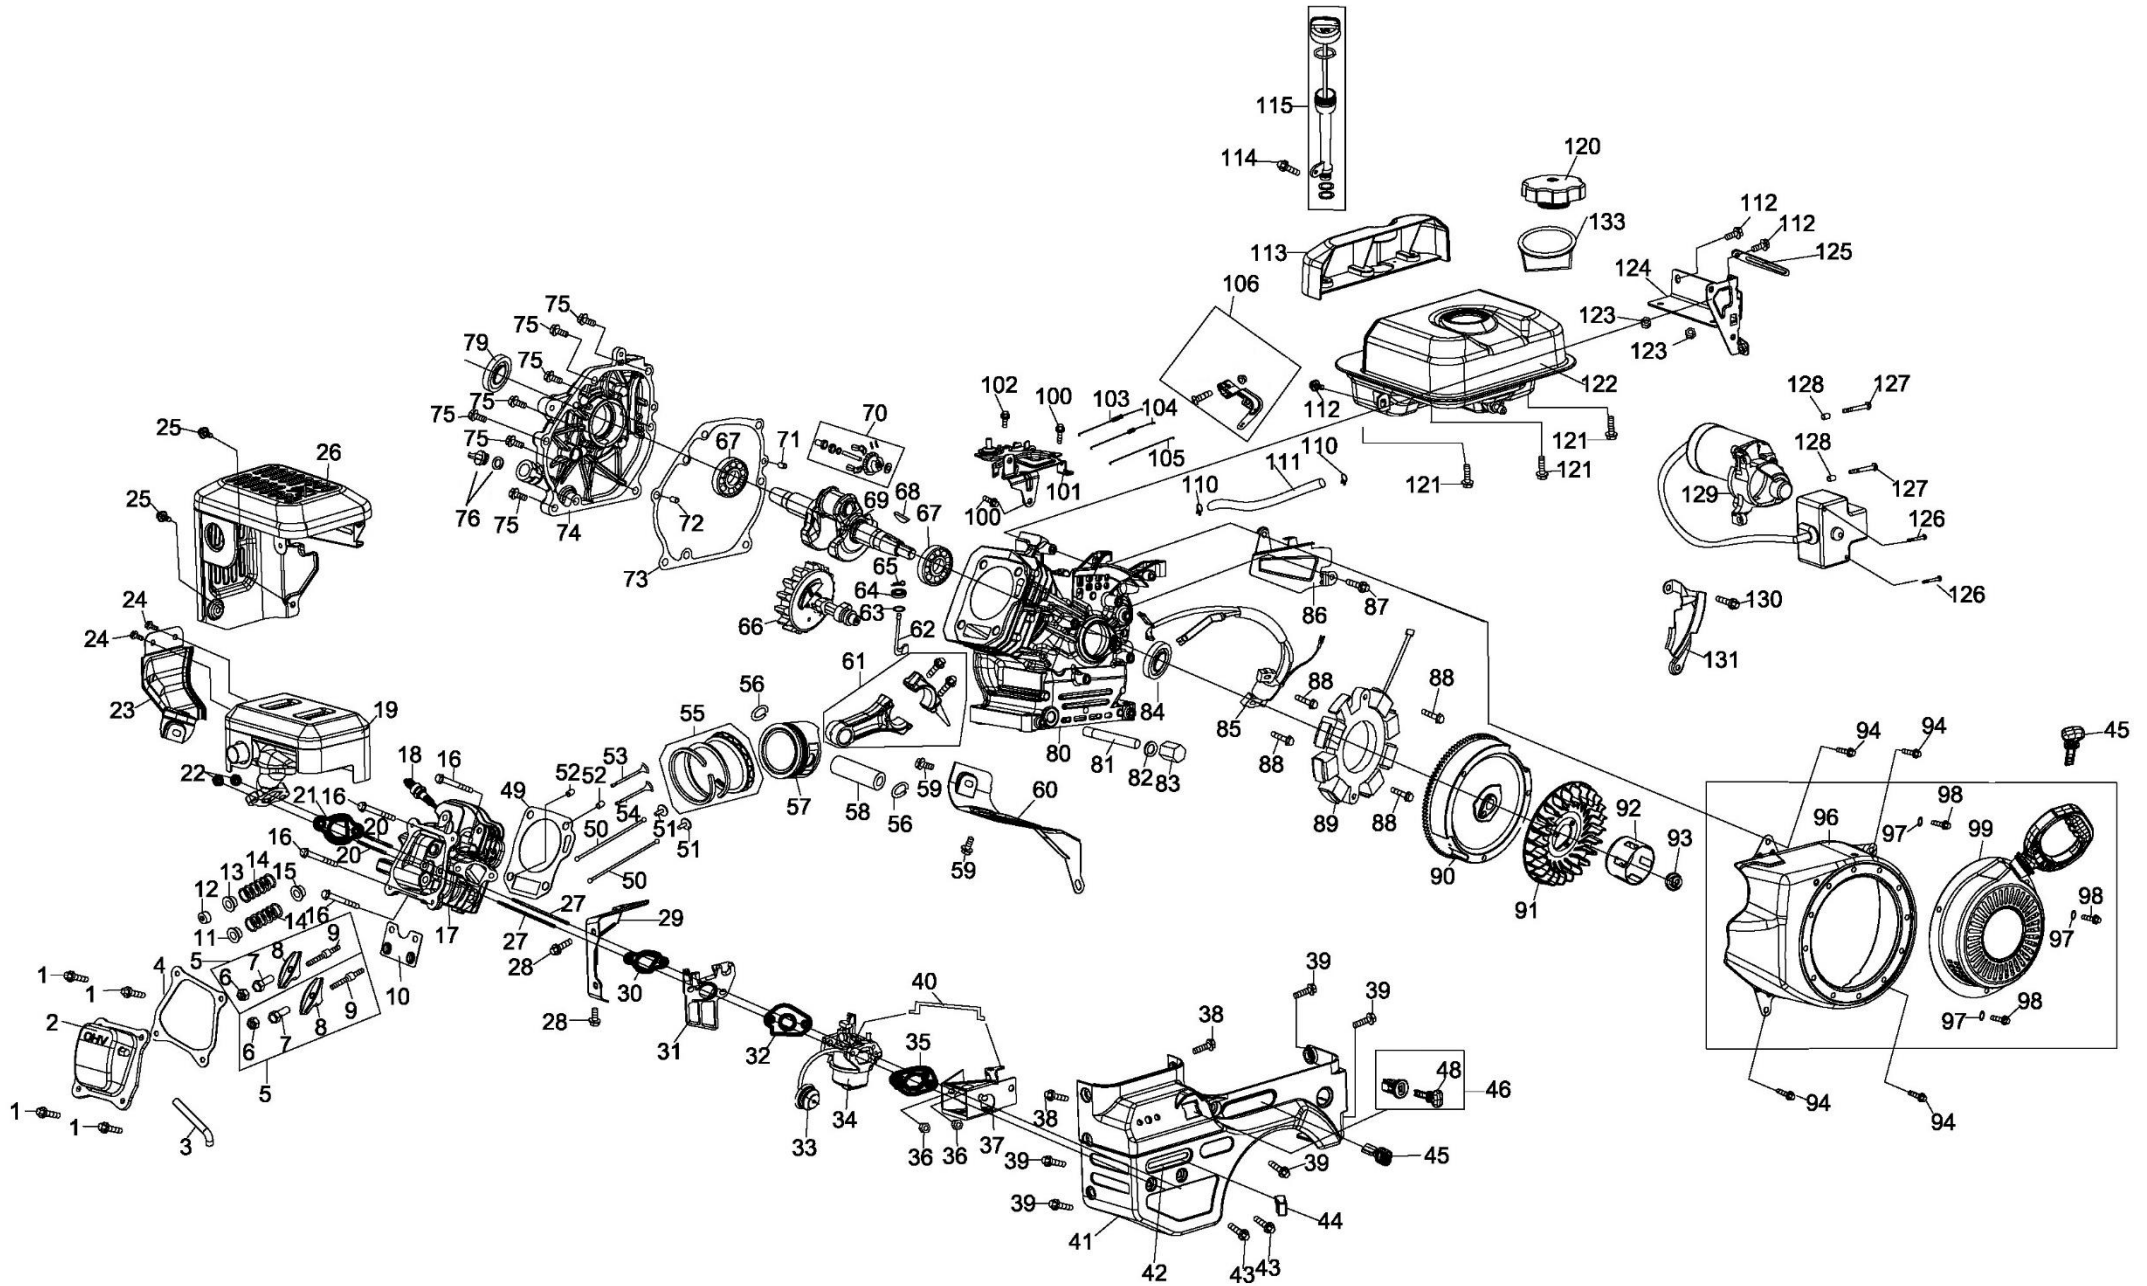

HECHT[®] 9550

made for garden

Position	Part number	Název	Name
4	785001031	Těsnění ventilového víka	Cylinder head cover gasket
10	15406-KB01-0000	Vodící deska ventilů	Push rod guide board
11	15711-KB01-0000	Sedlo pružiny sacího ventilu	Intake valve spring retainer
12	15713-KB01-0000	Koncovka ventilu	Exhaust valve rotator
13	15712-KB01-0000	Sedlo pružiny výfukového ventilu	Exhaust valve spring retainer
14	15703-KB01-0000	Pružina ventilu	Valve spring
15	1572B-KB03-0000	Těsnění sacího ventilu	Intake valve seal
18	A969P	Svíčka zapalování	Spark plug
22	SB-94	Matice	Nut
28	100103009	Šroub	Bolt
30	785001021	Těsnění příruby karburátoru	Intake flange gasket
31	17112-KB01-0000	Příruba karburátoru	Carburetor intake flange
33	113300-369000	Primer	Primer - Hand pump
36	110103	Matice	Nut
38	100103009	Šroub	Bolt
39	100103013	Šroub	Bolt
43	100103015	Šroub	Bolt
56	13105-KB01-0000	Pojistka pístního čepu	Piston pin circlip
59	100103009	Šroub	Bolt
61	13220-KB01-0000	Ojnice kompletní	Connecting rod assembly
62	24605-LC90-0000	Ovládací táhlo regulátoru	Governor control rod
67	142105	Ložisko	Bearing
76	14311-LC90-0200	Olejová zátka	Oil plug
83	91103-KB01-0000	Vypouštěcí šroub	Oil drain plug
84	081118-100	Gufero	Oil seal
85	81200-LC90-0800	Cívka zapalování	Ignition coil
87	100203007	Šroub	Bolt
88	100103022	Šroub	Bolt
90	82150-KB01-0000	Setrvačnick	Flywheel
91	19102-KB01-0100	Ventilátor	Fan
93	746001066	Matice	Nut
94	1003009	Šroub	Bolt
98	100203007	Šroub	Bolt
102	100203007	Šroub	Bolt
104	24603-KB01-0000	Pružina táhla plynu	Governor rod spring
112	100203007	Šroub	Bolt
114	100203007	Šroub	Bolt
121	100103013	Šroub	Bolt