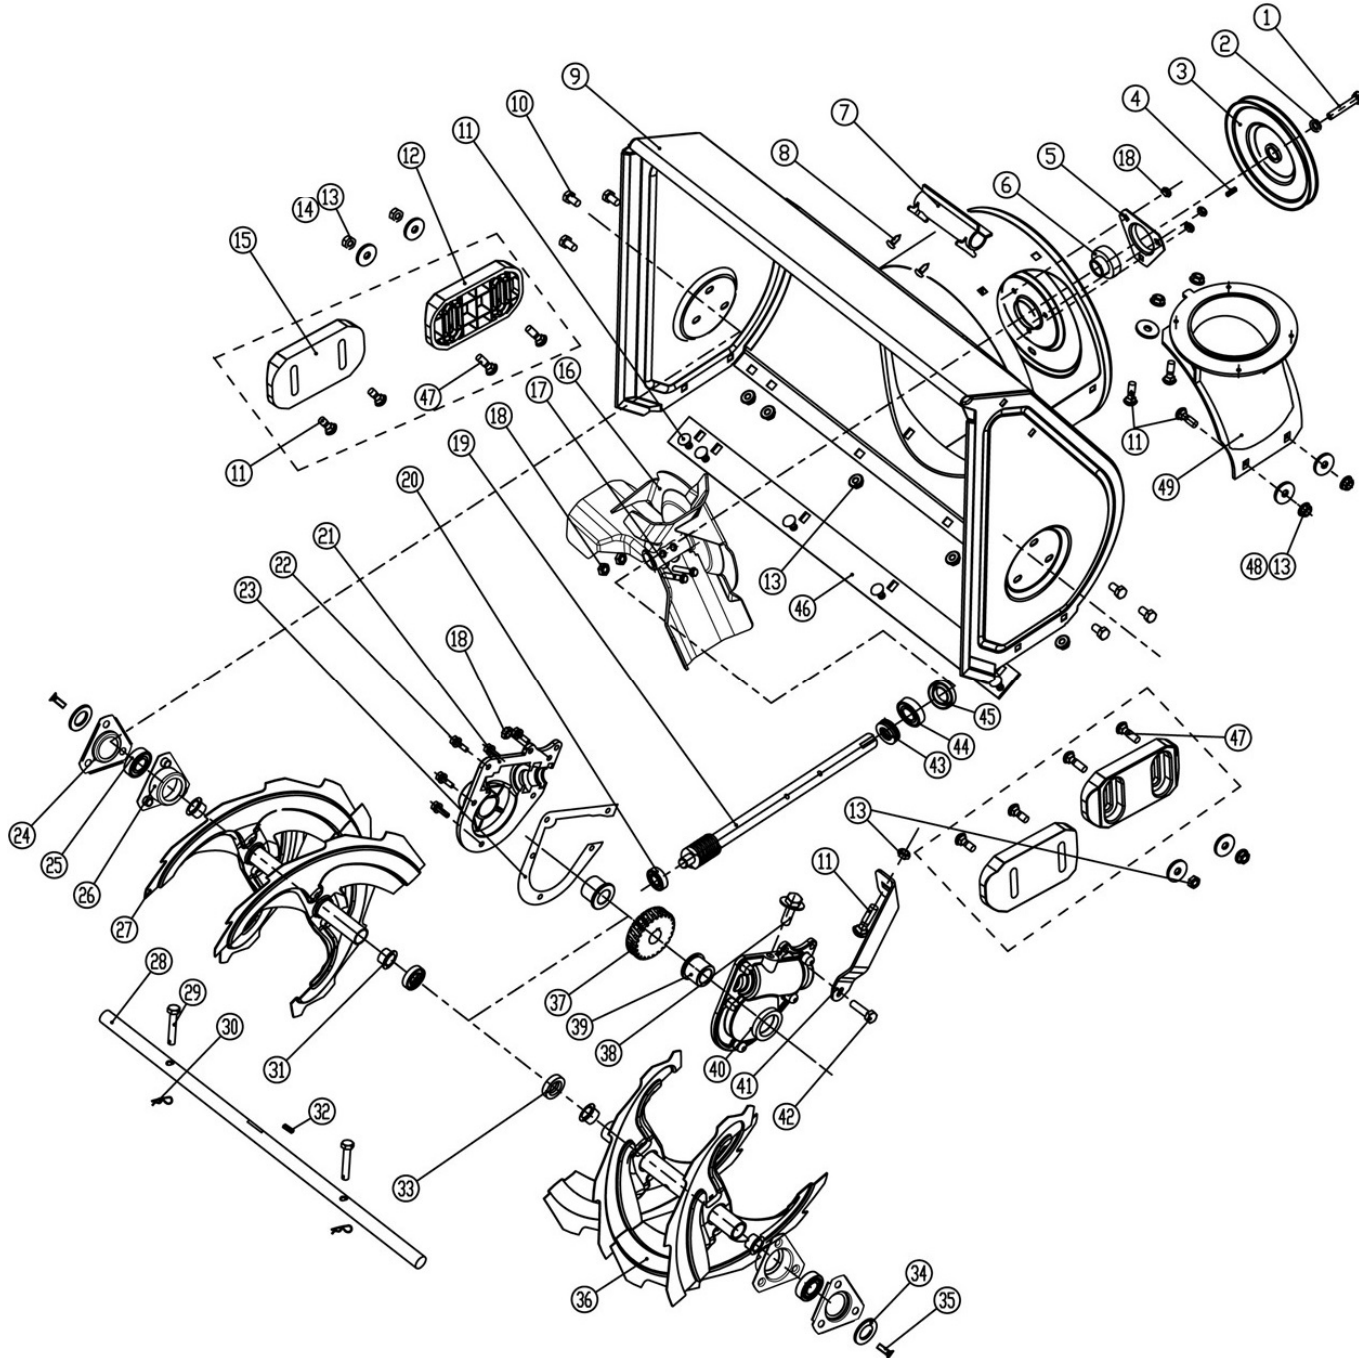

Position	Part number	Název	Name
1	100107022	Šroub	Bolt
2	120107	Podložka	Washer
3	KCM24-01-22	Řemenice	Sheave
4	Nedostupné	Pero	Key
5	KCM24-01-02	Kryt ložiska	Bearing cover
6	SB204	Ložisko	Bearing
7	KC55-01-21	Držák lopatky	Shovel bracket
8	Nedostupné	Šroub	Bolt
9	Nedostupné	Bunkr šneku	Auger housing
10	100105013	Šroub	Bolt
11	100450013	Šroub	Bolt
12	KC26-01-02	Kluzák plastový	Skid shoe palstic
13	110105	Matice	Nut
14	120305	Podložka	Washer
15	KC55-01-02	Kluzák kovový	Skid shoe steel
16	Nedostupné	Ventilátor	Fan
17	100103032	Šroub	Bolt
18	110103	Matice	Nut
19	KCM24-01-05	Šneková hřídel	Worm shaft
20	140101	Ložisko	Bearing
21	KC55-01-14	Pravá skříň převodovky šneku	Gearbox right case
22	Nedostupné	Šroub	Bolt
23	KC55-01-12	Těsnění převodovky	Gearbox gasket
24	KCM24-01C-05	Kryt ložiska	Bearing cover
25	142103	Ložisko	Bearing
26	KCM24-01C-04	Domeček ložiska	Bearing seat
27	KCM24-01-08A	Šnek levý	Left auger
28	KCM24-01-09A	Hřídel šneku	Auger output shaft
29	KC21-01-03	Pojistný čep	Safety bolt
30	NJ-02	Závlačka	Cotter pin
31	KC55-01-06	Pouzdro	Bushing
32	GB/T1096-1979	Pero	Key
33	GB13871-1993	Gufero	Oil seal
34	KCM24-01-21	Podložka	Washer
36	KCM24-01-13A	Šnek pravý	Right auger
37	KC55-01-13A	Ozubené kolo	Gear
39	KC55-01-09A	Pouzdro	Plastic bushing
;40	KC55-01-08	Levá skříň převodovky šneku	Gearbox left case