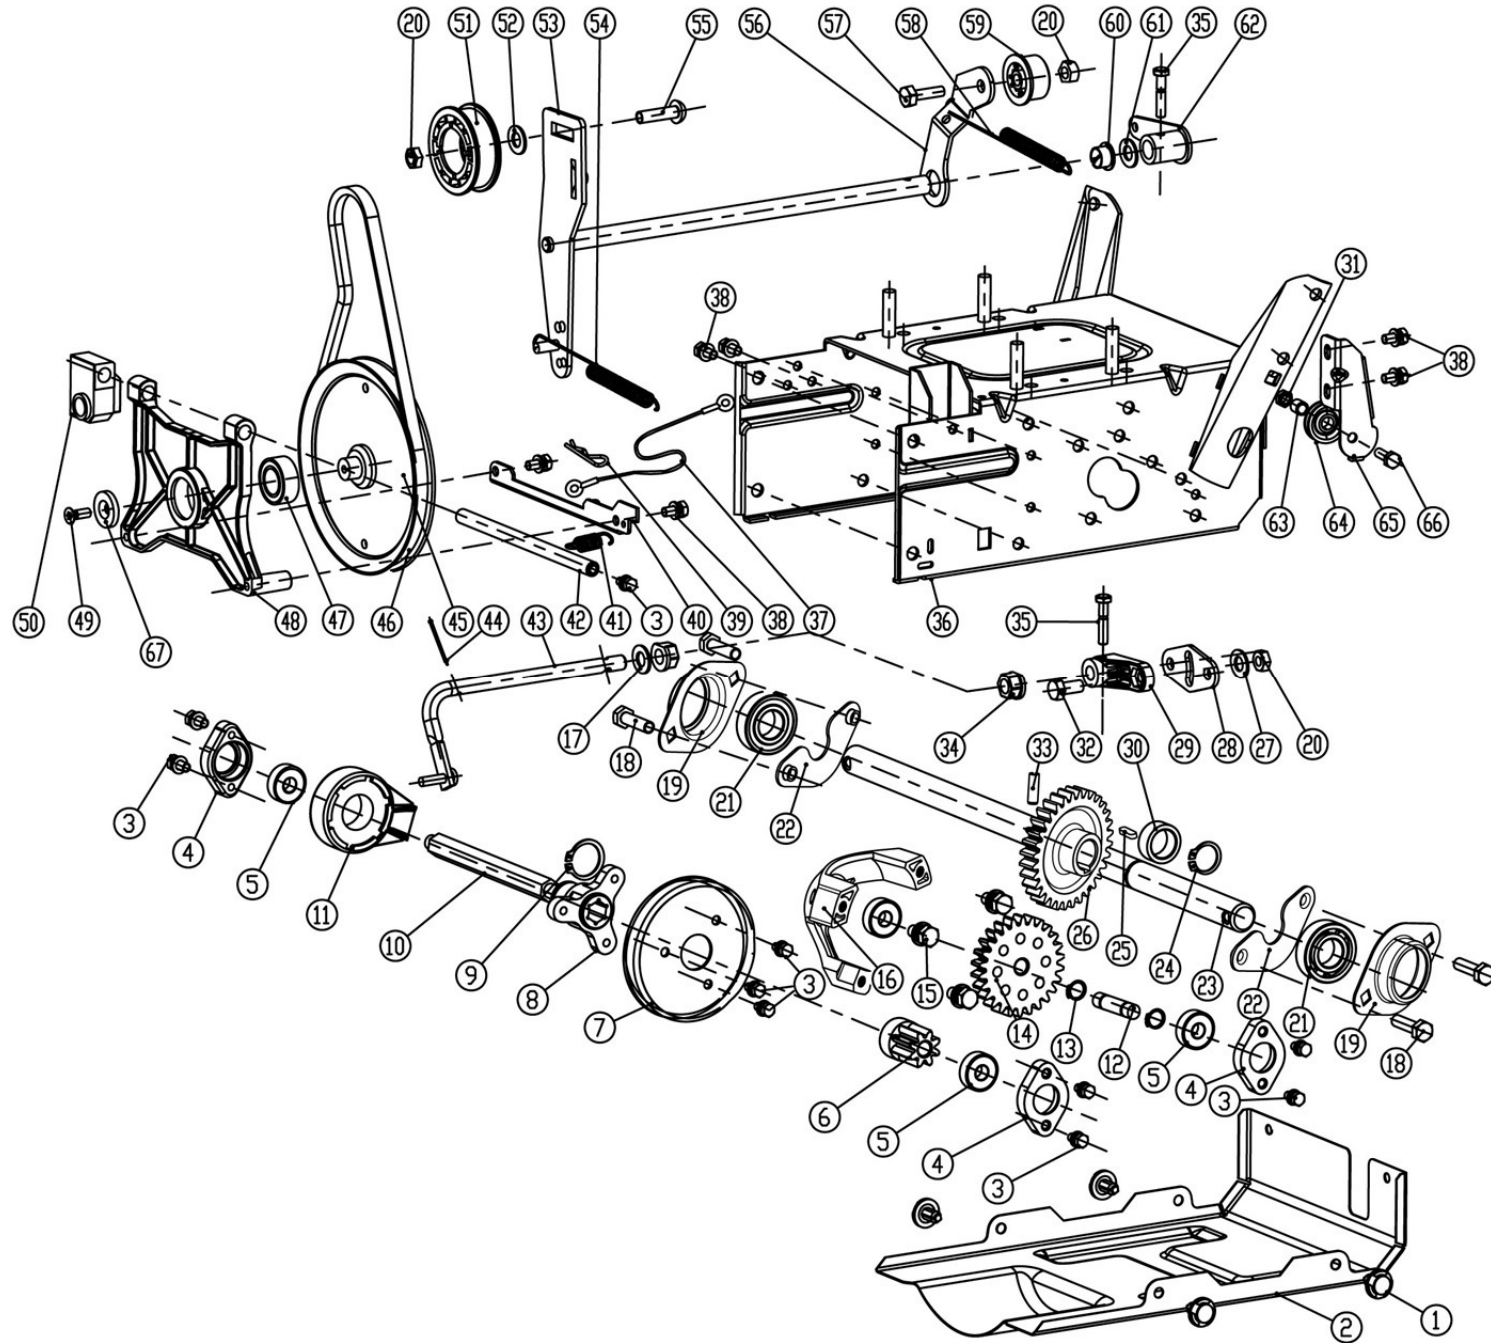

Position	Part number	Název	Name
1	Nedostupné	Plastový nýt	Plastic rivet
2	Nedostupné	Spodní deska	Bottom plate
3	Nedostupné	Šroub	Bolt
4	KC21-02-33	Domeček ložiska	Bearing housing
5	140200	Ložisko	Bearing
6	KC21-02-25	Ozubení kolo	Gear
7	KCM24-02C-02A	Třecí kolo kompletní	Friction wheel
8	Nedostupné	Unašeč třecího kola	Retainer
9	130122	Pojistný kroužek	Circlip
10	KCM24-02-14	Hřídel šestihranná	Hexagon shaft
11	KC21-02-13	Ložisko	Bearing
12	Nedostupné	Hřídelka	Shaft
13	130107	Pojistný kroužek	Circlip
14	KCM24-02-19A	Ozubené kolo	Gear
15	Nedostupné	Šroub	Bolt
16	KCM24-02-21A	Unašeč	Transmission gear seat
17	120107	Podložka	Washer
18	Nedostupné	Šroub	Bolt
19	Nedostupné	Domeček ložiska	Bearing housing
20	110105	Matice	Nut
21	140204	Ložisko	Bearing
22	Nedostupné	Přítlačná podložka	Pressing plate
23	Nedostupné	Hřídel	Shaft
24	130117	Pojistný kroužek	Circlip
25	GB/T1096-1979-49	Pero	Key
26	Nedostupné	Ozubené kolo	Gear
27	120105	Podložka	Washer
28	Nedostupné	Vahadlo	Gear shift connecting plate
29	KCM24-02C-05	Kloub řazení	Gear shift joint
30	Nedostupné	Kroužek	Ring
31	110103	Matice	Nut
32	100105013	Šroub	Bolt
33	785000206	Čep	Pin
34	KCM24-02-23	Pouzdro	Bushing
35	Nedostupné	Šroub	Bolt
36	Nedostupné	Šasí	Deck
37	KCM24-02C-07	Bowden	Cable
38	Nedostupné	Šroub	Bolt