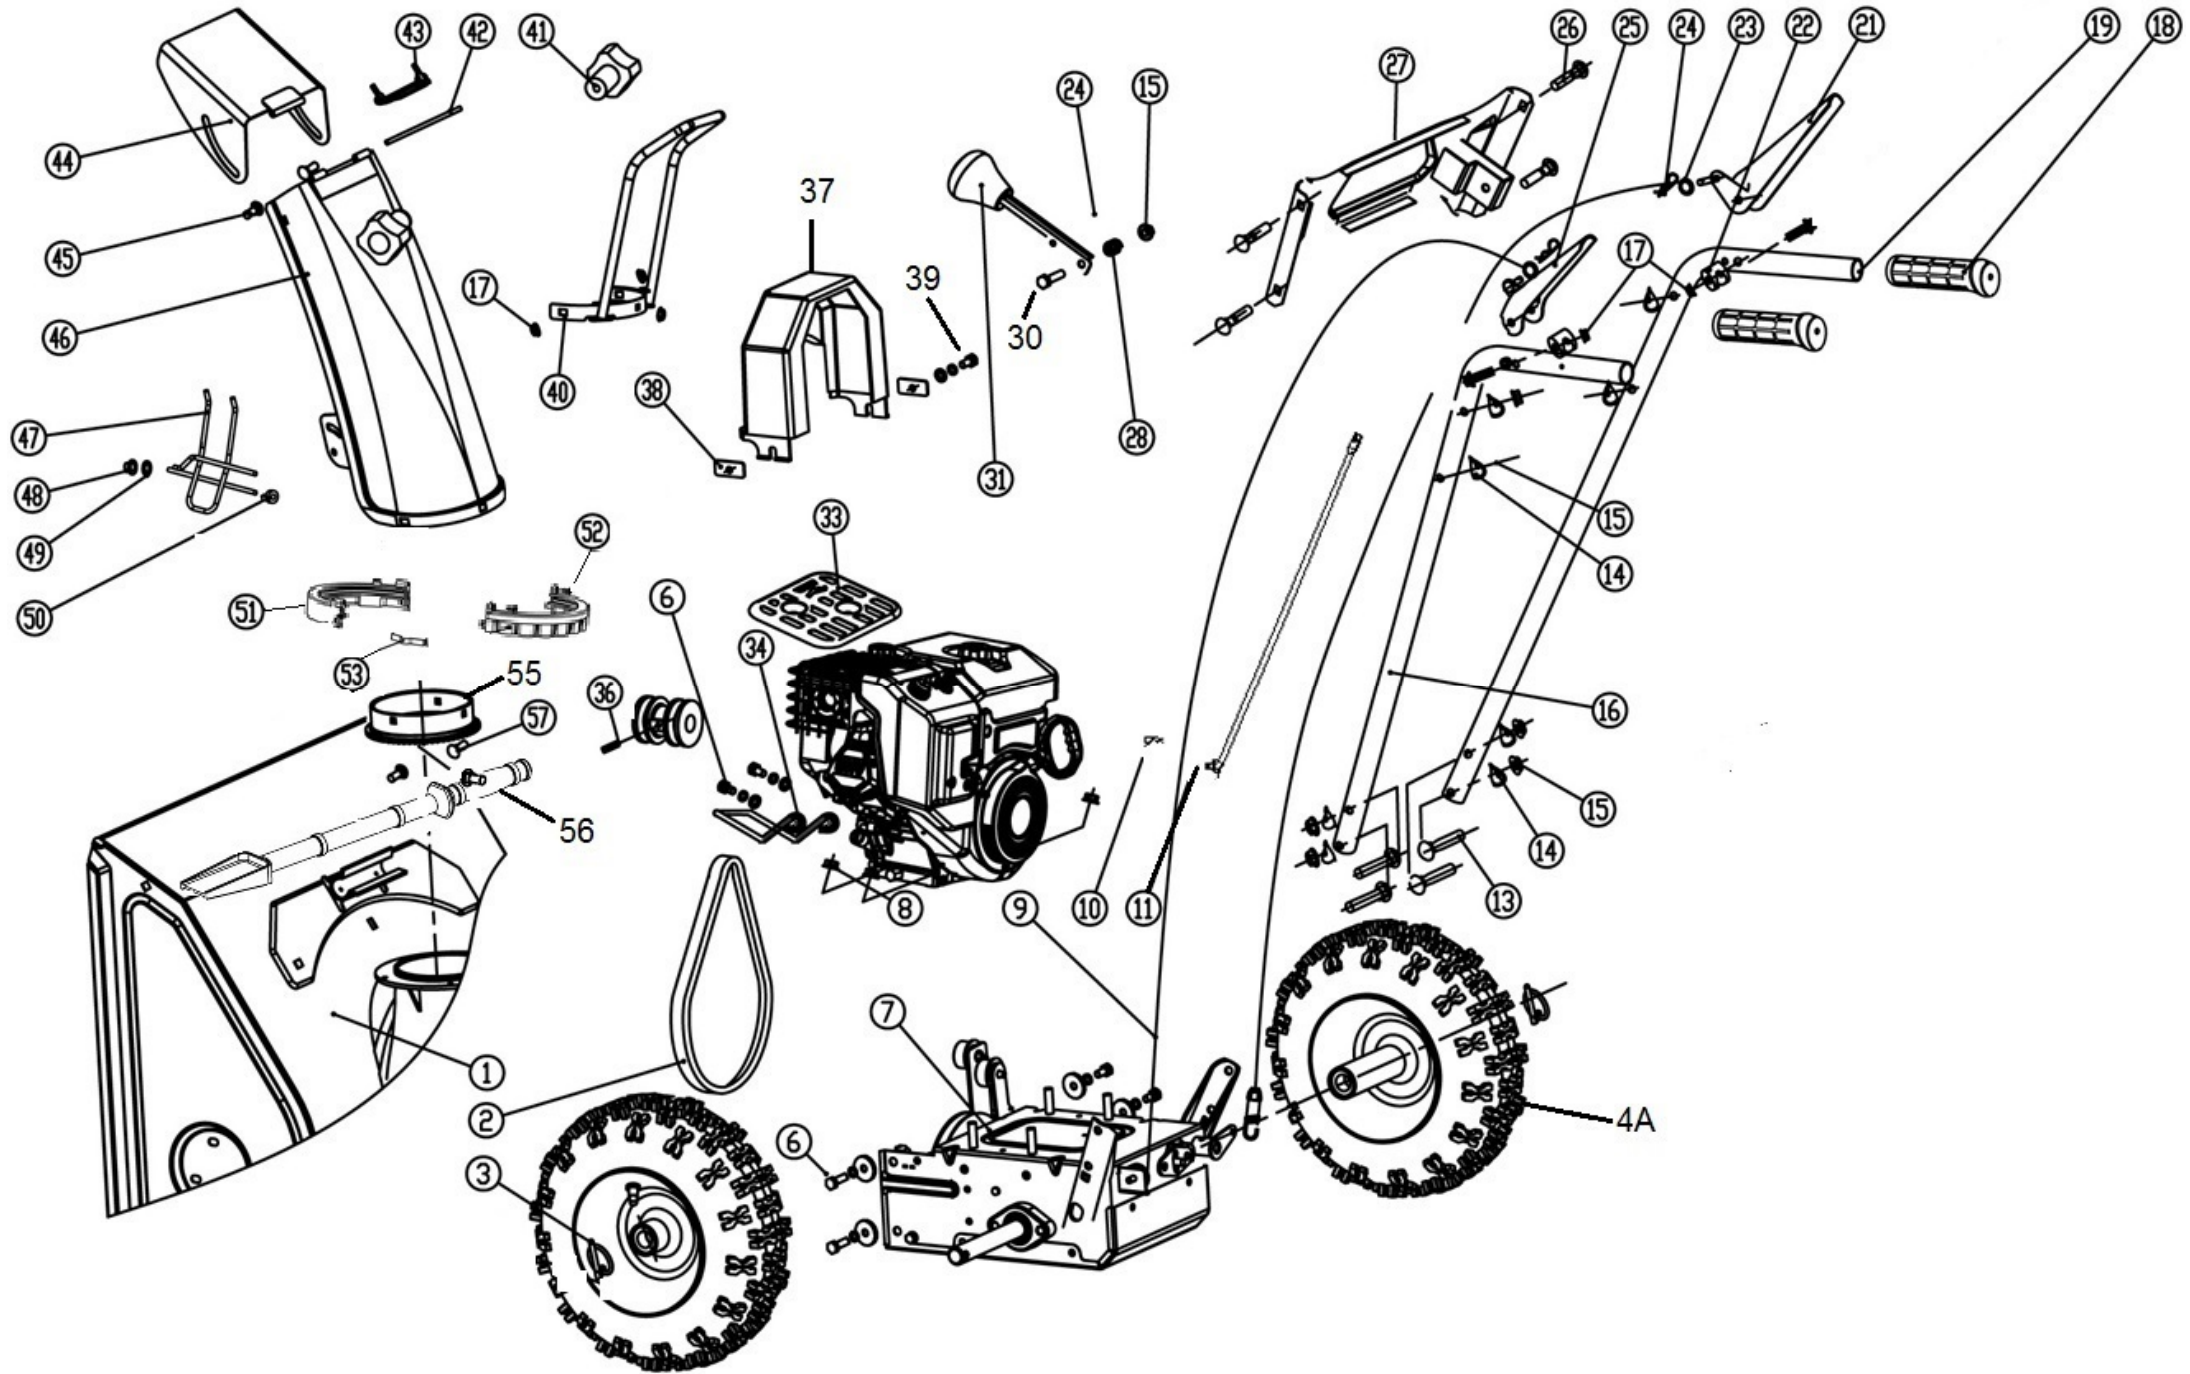

HECHT® 9554 SE

made for garden

Position	Part number	Název	Name
1	KCM24-01	Bunkr šneku	Housing
2	708999001	Klínový řemen (šnek)	V belt (auger)
3	KCW-03	Pojistka kola	Pin
4A	13*4.00-6	Kolo kompletní	Wheel assembly
6	100105017	Šroub	Bolt
7	Nedostupné	Skříň převodovky	Gearbox case
8	110305	Matice	Nut
9	KCM24-03C	Bowden	Cable
10	NJ-02	Závlačka	Cotter pin
11	120105	Podložka	Washer
12	KCM24-03	Táhlo řazení	Shift gear rod
13	100405037	Šroub	Bolt
14	955400014	Podložka tvarová	Wave washer
15	110305	Matice	Nut M8
16	KC21-03-02	Levé madlo	Left handle
17	110303	Matice M6	Nut
18	KC21-03C-05	Rukojeť	Grip
19	KC21-03-02	Pravé madlo	Right handle
21	KC21-03-04A	Ovládací páka pravá	Right control lever
22	KC21-03C-08	Podložka	Washer
23	KC24-04C	Lanko	Cable
24	GB/T91	Závlačka	Cotter pin
25	KC21-03-06A	Ovládací páka levá	Left control lever
26	100405032	Šroub	Bolt
27	KCM24-04	Panel	Panel
28	KC55-03-04	Pružina	Spring
29	100105032	Šroub	Bolt
30	KC55-03-06	Čep	Pin
31	KC21-03-08	Páka řazení	Shift gear lever
33	KCM24-17	Kryt	Cover
34	Nedostupné	Vodítko řemenu	Belt guide
35	KCM24-05	Řemenice motoru	Engine sheave
37	KCM24-06	Kryt řemenu	Belt cover
38	Nedostupné	Podložka	Washer
39	100103013	Šroub	Bolt
40	KCM24-08	Madlo komínu	Chute handle
41	KC55-18S	Křídlová matice	Knob nut
42	Nedostupné	Osa klapky komínu	Axle