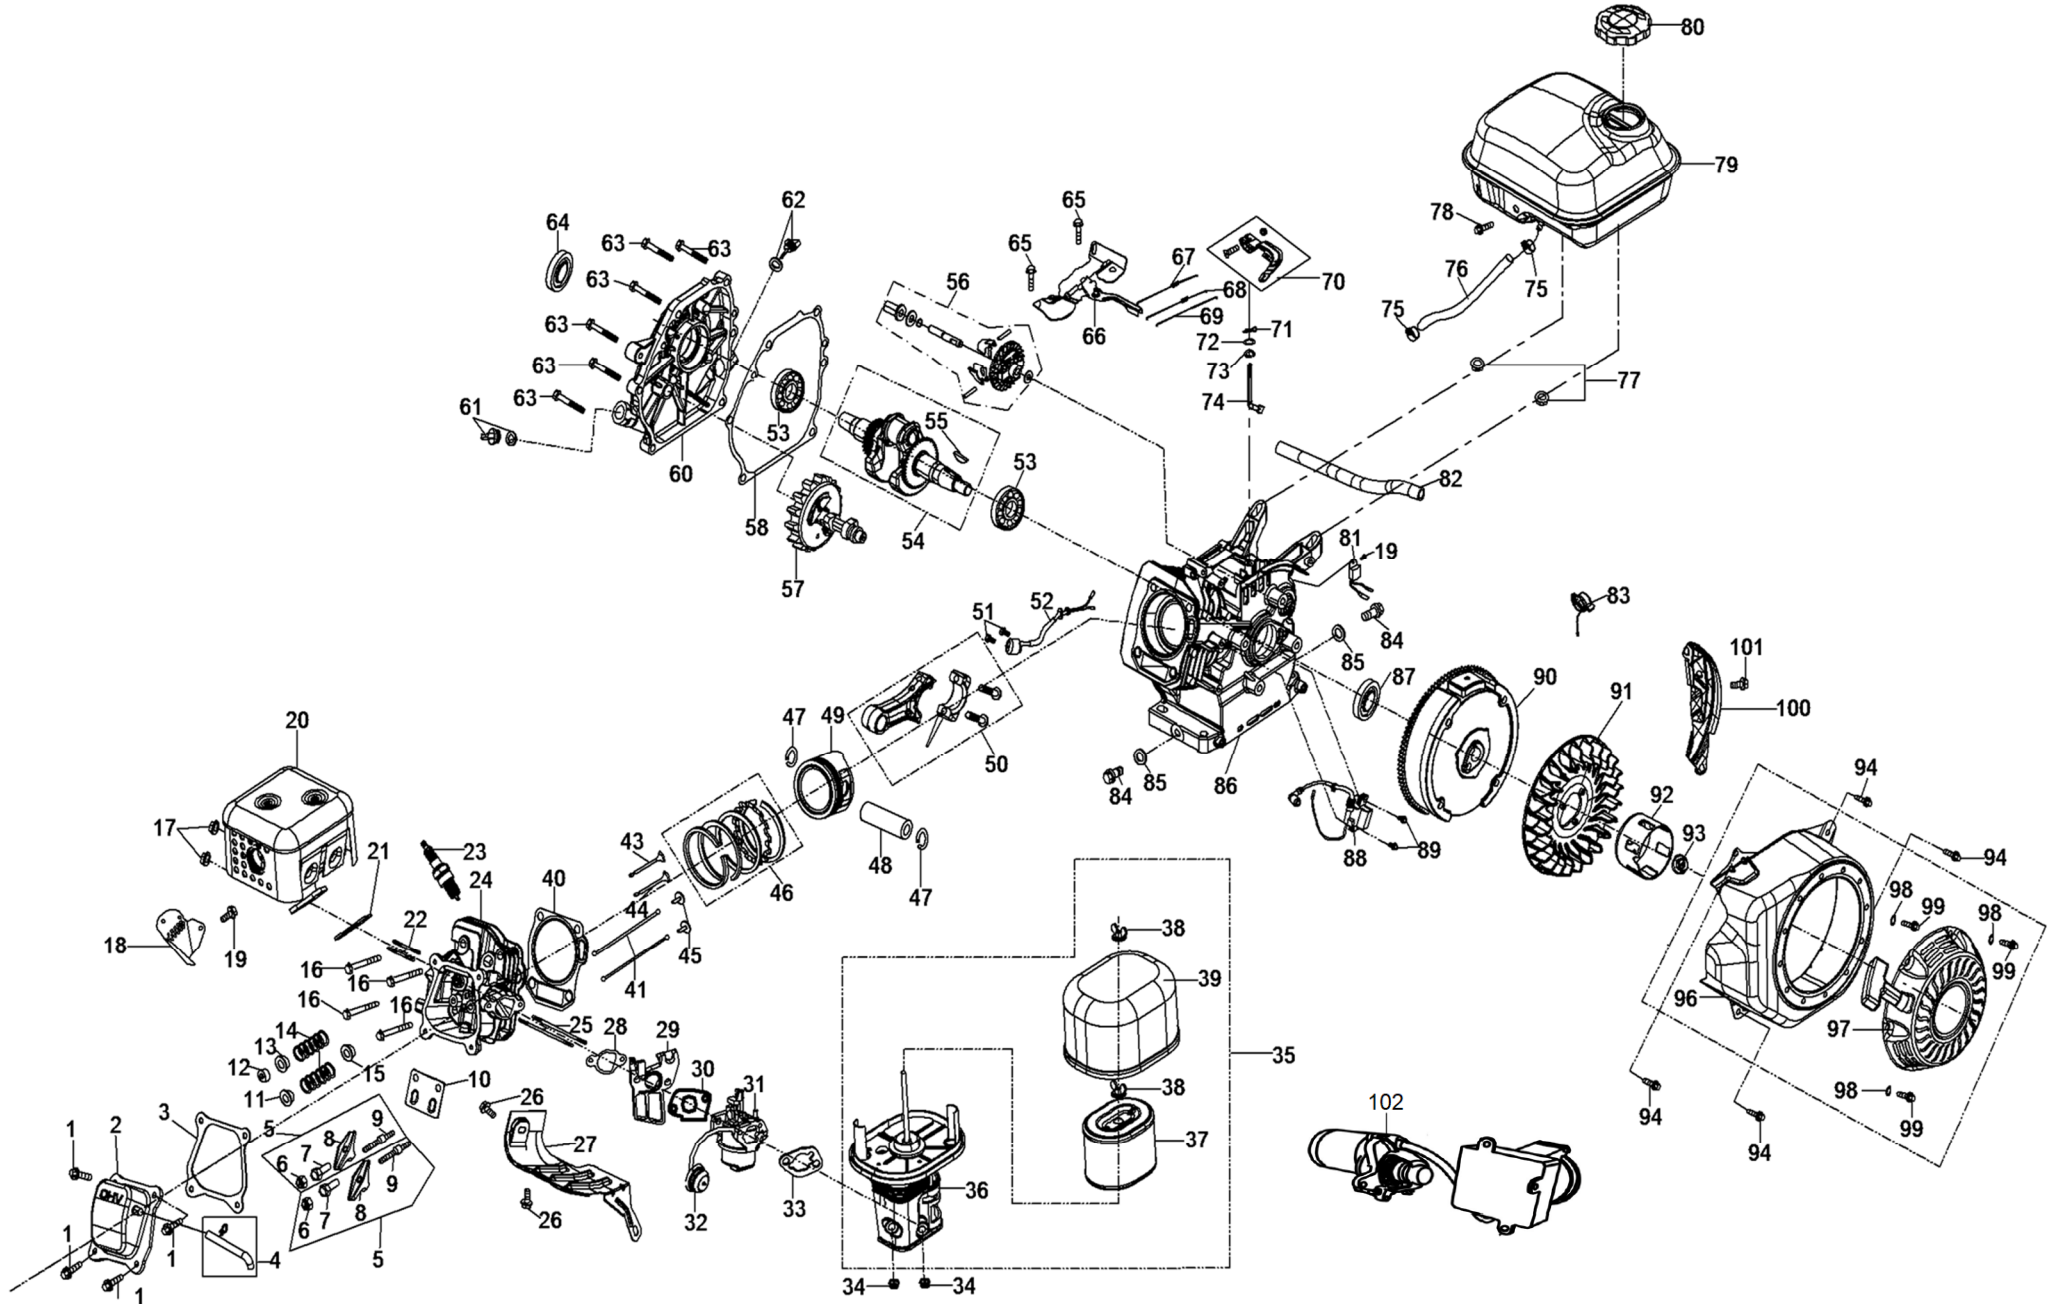

Position	Part number	Název	Name
1	100103013	Šroub	Bolt
2	Nedostupné	Ventilové víko	Cylinder head cover
3	90229-KB01-0000	Těsnění ventilového víka	Cylinder head cover gasket
4	12104-KB01-0800	Hadička odvodu	Venting pipe
5	15400-KB01-0000	Vahadlo ventilu kompletní	Rocker arm assembly
6	Nedostupné	Pojistná matice vahadla	Lock nut
7	Nedostupné	Seřizovací matice ventilu	Adjust nut
8	Nedostupné	Vahadlo	Rocker arm
9	Nedostupné	Svorník vahadla	Rocker arm stud bolt
10	15406-KB01-0000	Vodící deska	Rocker arm guide board
11	15711-KB01-0000	Podložka pružiny sacího ventilu	Intake valve spring seat
12	15713-KB01-0000	Koncovka ventilu	Exhaust valve adjust cap
13	15712-KB01-0000	Podložka pružiny výfuku	Valve spring seat
14	15703-KB01-0000	Pružina ventilu	Valve spring
15	1572B-KB03-0000	Těsnění ventilu sání	Intake valve seal
16	100205057	Šroub	Bolt
17	110105	Matice	Nut
18	18016-KB01-0000	Kryt výfuku	Exhaust pipe guard
19	100103009	Šroub	Bolt
20	18000-KB01-0000	Výfuk	Muffler
21	18007-KB01-0100	Těsnění výfuku	Muffler gasket
22	91138-KB03-0000	Svorník	Stud bolt
23	A969P	Svíčka zapalování	Spark plug
24	1122B-KB01-0000	Hlava válce	Cylinder head
25	91127-KB01-0000	Svorník	Stud
26	100203007	Šroub	Bolt
27	Nedostupné	Kryt	Shroud
28	785001021	Těsnění příruby karburátoru	Intake pipe gasket
29	17112-KB01-0100	Příruba karburátoru	Intake pipe
30	17182-KB01-0100	Těsnění karburátoru	Carburetor gasket
31	170021068-0001	Karburátor	Carburetor
32	113300-369000	Primer	Primer
33	17113-KB01-0000	Těsnění vzduchového filtru	Air filter gasket
34	110103	Matice	Nut
35	16100-KB01-4600	Vzduchový filtr kompletní	Air filter assembly
Vzduchový filtr nemusí být součástí frézy / The air filter may not be a part of the snow thrower			
36	16127-KB01-0000	Příruba vzduchového filtru	Air filter base
37	30-404	Vzduchový filtr	Air filter element