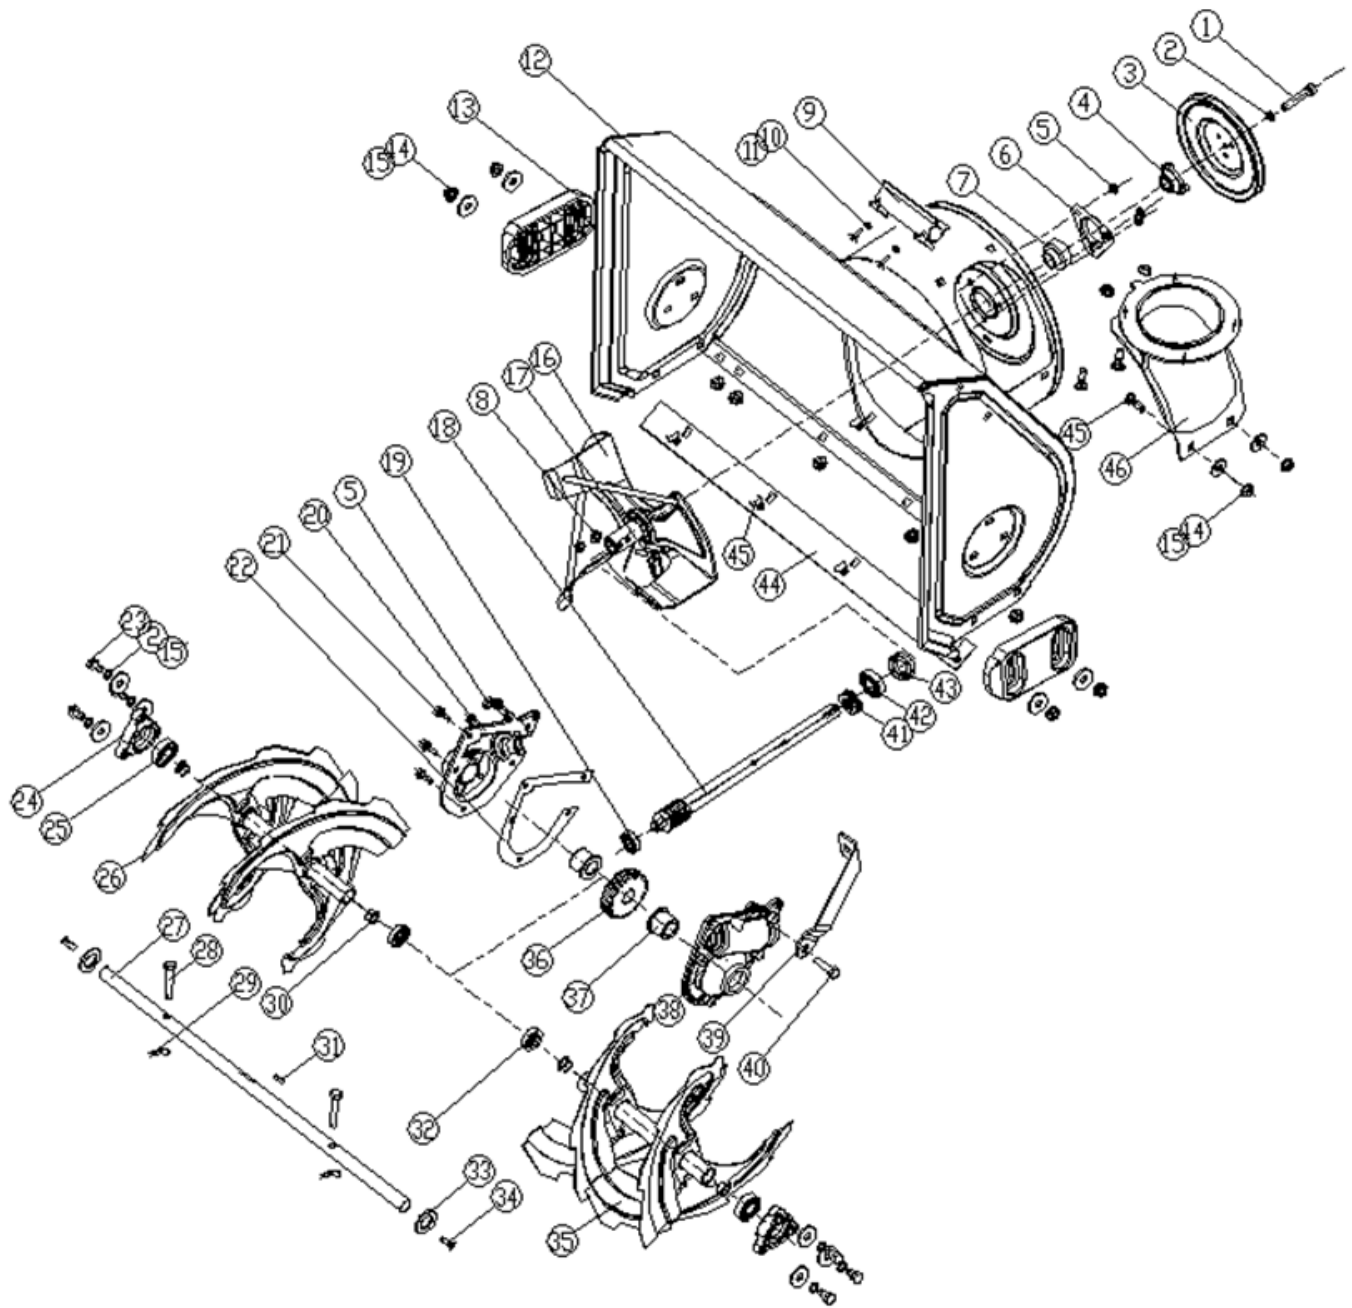

# HECHT® 9554

made for garden

Position	Part number	Název	Name
1	955500052	Klínový řemen	V-Belt
2	708999001	Klínový řemen	V-Belt
3	KCW-03	Zákolník	D Pin
4	13*4.00-6	Kolo	Wheel
5	Nedostupné	Šroub+matice	Bolt and nut assembly
6	110205	Matice	Nut
7	Nedostupné	Matice	Nut
8	NJ-02	Závlačka	B Pin
9	Nedostupné	Podložka	Washer
10	KCM24-03	Táhlo řazení	Connecting Rod
11	KC21-03-05	Rukojeť	Handle
12	Nedostupné	Nýt	Rivet
13	KC21-03-02	Horní madlo	Upper handle
14	Nedostupné	Šroub	Bolt
15	KC21-03-04	Pravá páka	Right lever
16	KC21-03-03	Lanko	Long Wire
17	KC21-03-06	Levá páka	Left lever
18	100405032	Šroub	Bolt
19	KCM24-04	Panel	Panel
20	KC55-03-04	Pružina	Locking Spring

Position	Part number	Název	Name
21	100105032	Šroub	Bolt
22	KC55-03-06	Čep	Pin
23	KC21-03-08	Páka řazení	Shift lever
24	KC21-03-07	Madlo páky řazení	Shift lever handle
25	Nedostupné	Motor	Engine
26	KCM24-05	Řemenice motoru	Belt Pulley
27	Nedostupné	Šroub	Bolt
28	KCM24-06	Kryt řemenu	Belt Cover
29	Nedostupné	Podložka	Washer
30	Nedostupné	Šroub+matice	Bolt and nut
31	KCM24-08	Madlo komínu	Chute Handle
32	120103	Podložka	Washer
33	110103	Matice	Nut
34	KCM24-09	Madlo klapky komínu	Chute Cap Handle
35	Nedostupné	Šroub	Bolt
36	KCM24-10	Klapka komínu výhozu	Chute Cap
37	100403012	Šroub	Bolt
38	KCM24-11	Komín výhozu	Chute
39	KCM24-12	Spodní držák komínu	Chute support
40	100603007	Šroub	Bolt
41	KCM24-13	Pružina	Spring
42	Nedostupné	Kulička	Steel Ball
43	KCM24-14	Otočná příruba komínu	Chute rotating flange
44	KC55-24	Lopatka na sníh	Shovel