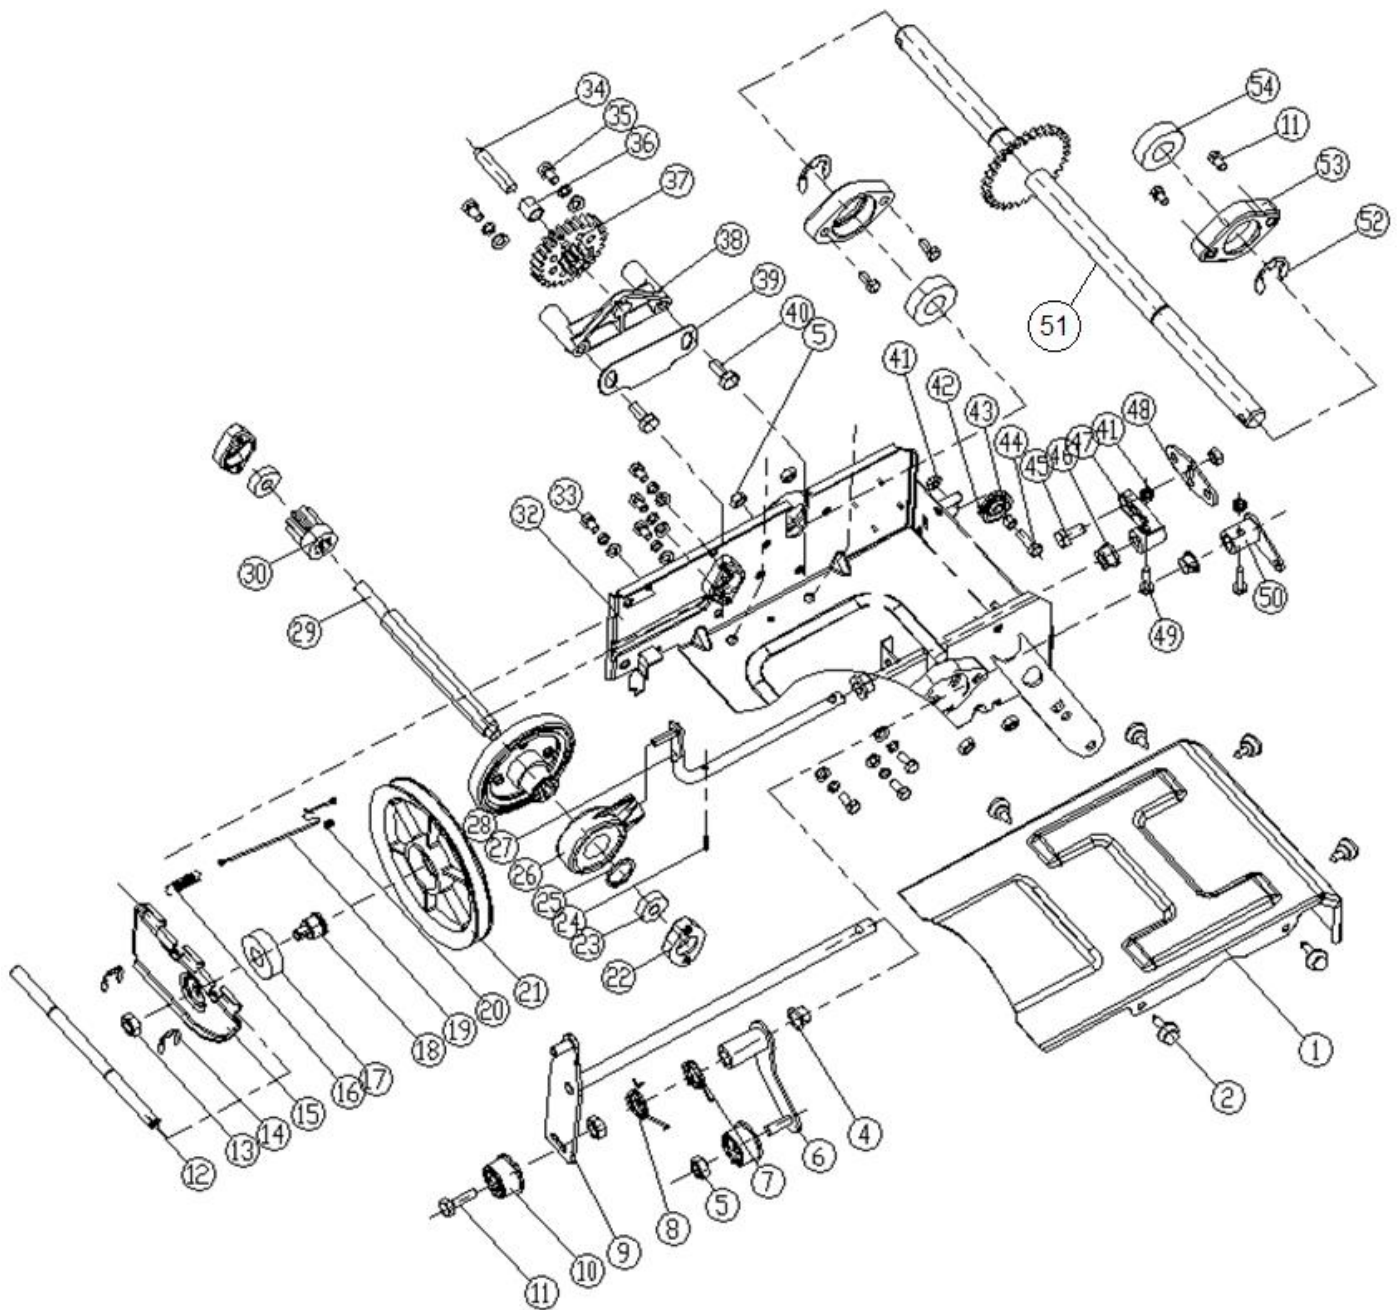

HECHT® 9554

made for garden

Position	Part number	Název	Name
1	Nedostupné	Horní kryt	Upper plate
2	KCW-04	Plastový nýt	Plastic rivet
4	KC90-02-07	Pouzdro	Plastic Shaft Sleeve
5	110105	Matice	Nut
6	KCM24-02-02	Páka napínáku	Tensioner lever
7	KCM24-02-03	Pružina	Rotation Spring 2
8	KC21-02-21	Pružina	Rotation Spring 1
9	KCM24-02-04	Hřídel napínáku	Tensioner shaft
10	KCFT26-05	Kladka napínáku	Tensioner Pulley
11	100105027	Šroub	Bolt
12	Nedostupné	Osa desky řemenice	Spindle
13	110107	Matice	Nut
14	130305	Třmenový kroužek	E clip
15	KCM24-02-06	Deska řemenice	Friction pulley bracket
16	KC21-02-28	Pružina	Spring
17	142103	Ložisko	Bearing
18	KC21-02-15	Hřídel	Axle