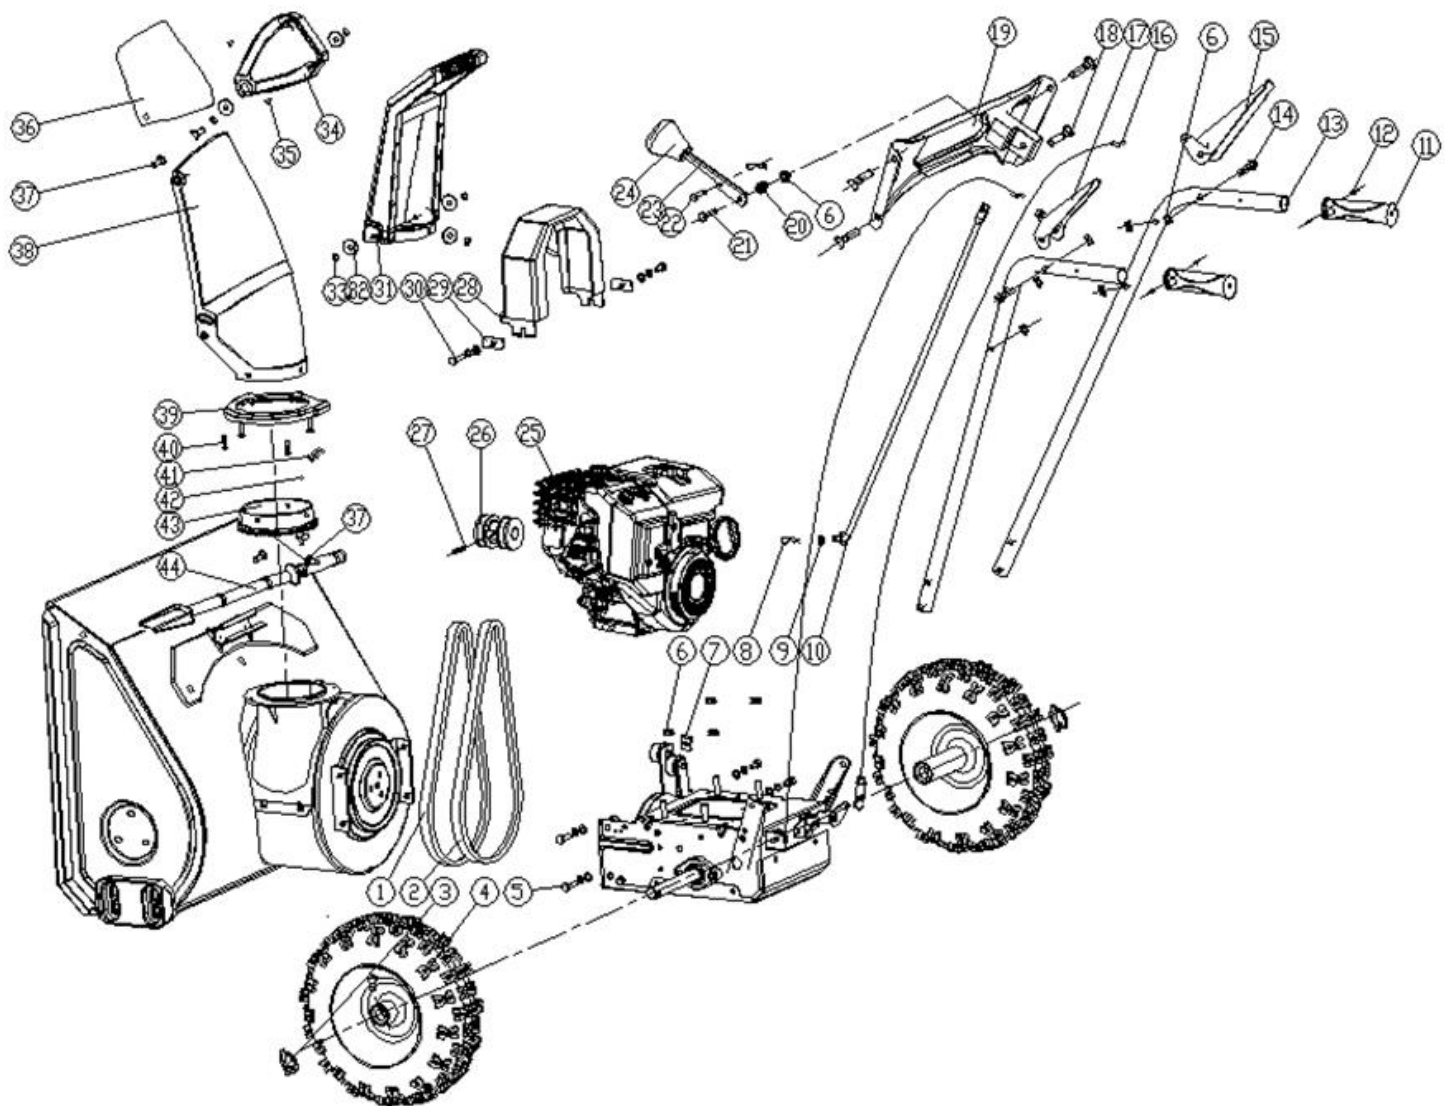

# HECHT® 9554

made for garden

Position	Part number	Název	Name
1	955500052	Klínový řemen	V-Belt
2	708999001	Klínový řemen	V-Belt
3	KCW-03	Zákolník	D Pin
4	13*4.00-6	Kolo	Wheel
5	Nedostupné	Šroub+matice	Bolt and nut assembly
6	110205	Matice	Nut
7	Nedostupné	Matice	Nut
8	NJ-02	Závlačka	B Pin
9	Nedostupné	Podložka	Washer
10	KCM24-03	Táhlo řazení	Connecting Rod
11	KC21-03-05	Rukojeť	Handle
12	Nedostupné	Nýt	Rivet
13	KC21-03-02	Horní madlo	Upper handle
14	Nedostupné	Šroub	Bolt
15	KC21-03-04	Pravá páka	Right lever
16	KC21-03-03	Lanko	Long Wire
17	KC21-03-06	Levá páka	Left lever
18	100405032	Šroub	Bolt
19	KCM24-04	Panel	Panel
20	KC55-03-04	Pružina	Locking Spring

Position	Part number	Název	Name
21	100105032	Šroub	Bolt
22	KC55-03-06	Čep	Pin
23	KC21-03-08	Páka řazení	Shift lever
24	KC21-03-07	Madlo páky řazení	Shift lever handle
25	Nedostupné	Motor	Engine
26	KCM24-05	Řemenice motoru	Belt Pulley
27	Nedostupné	Šroub	Bolt
28	KCM24-06	Kryt řemenu	Belt Cover
29	Nedostupné	Podložka	Washer
30	Nedostupné	Šroub+matice	Bolt and nut
31	KCM24-08	Madlo komínu	Chute Handle
32	120103	Podložka	Washer
33	110103	Matice	Nut
34	KCM24-09	Madlo klapky komínu	Chute Cap Handle
35	Nedostupné	Šroub	Bolt
36	KCM24-10	Klapka komínu výhozu	Chute Cap
37	100403012	Šroub	Bolt
38	KCM24-11	Komín výhozu	Chute
39	KCM24-12	Spodní držák komínu	Chute support
40	100603007	Šroub	Bolt
41	KCM24-13	Pružina	Spring
42	Nedostupné	Kulička	Steel Ball
43	KCM24-14	Otočná příruba komínu	Chute rotating flange
44	KC55-24	Lopatka na sníh	Shovel