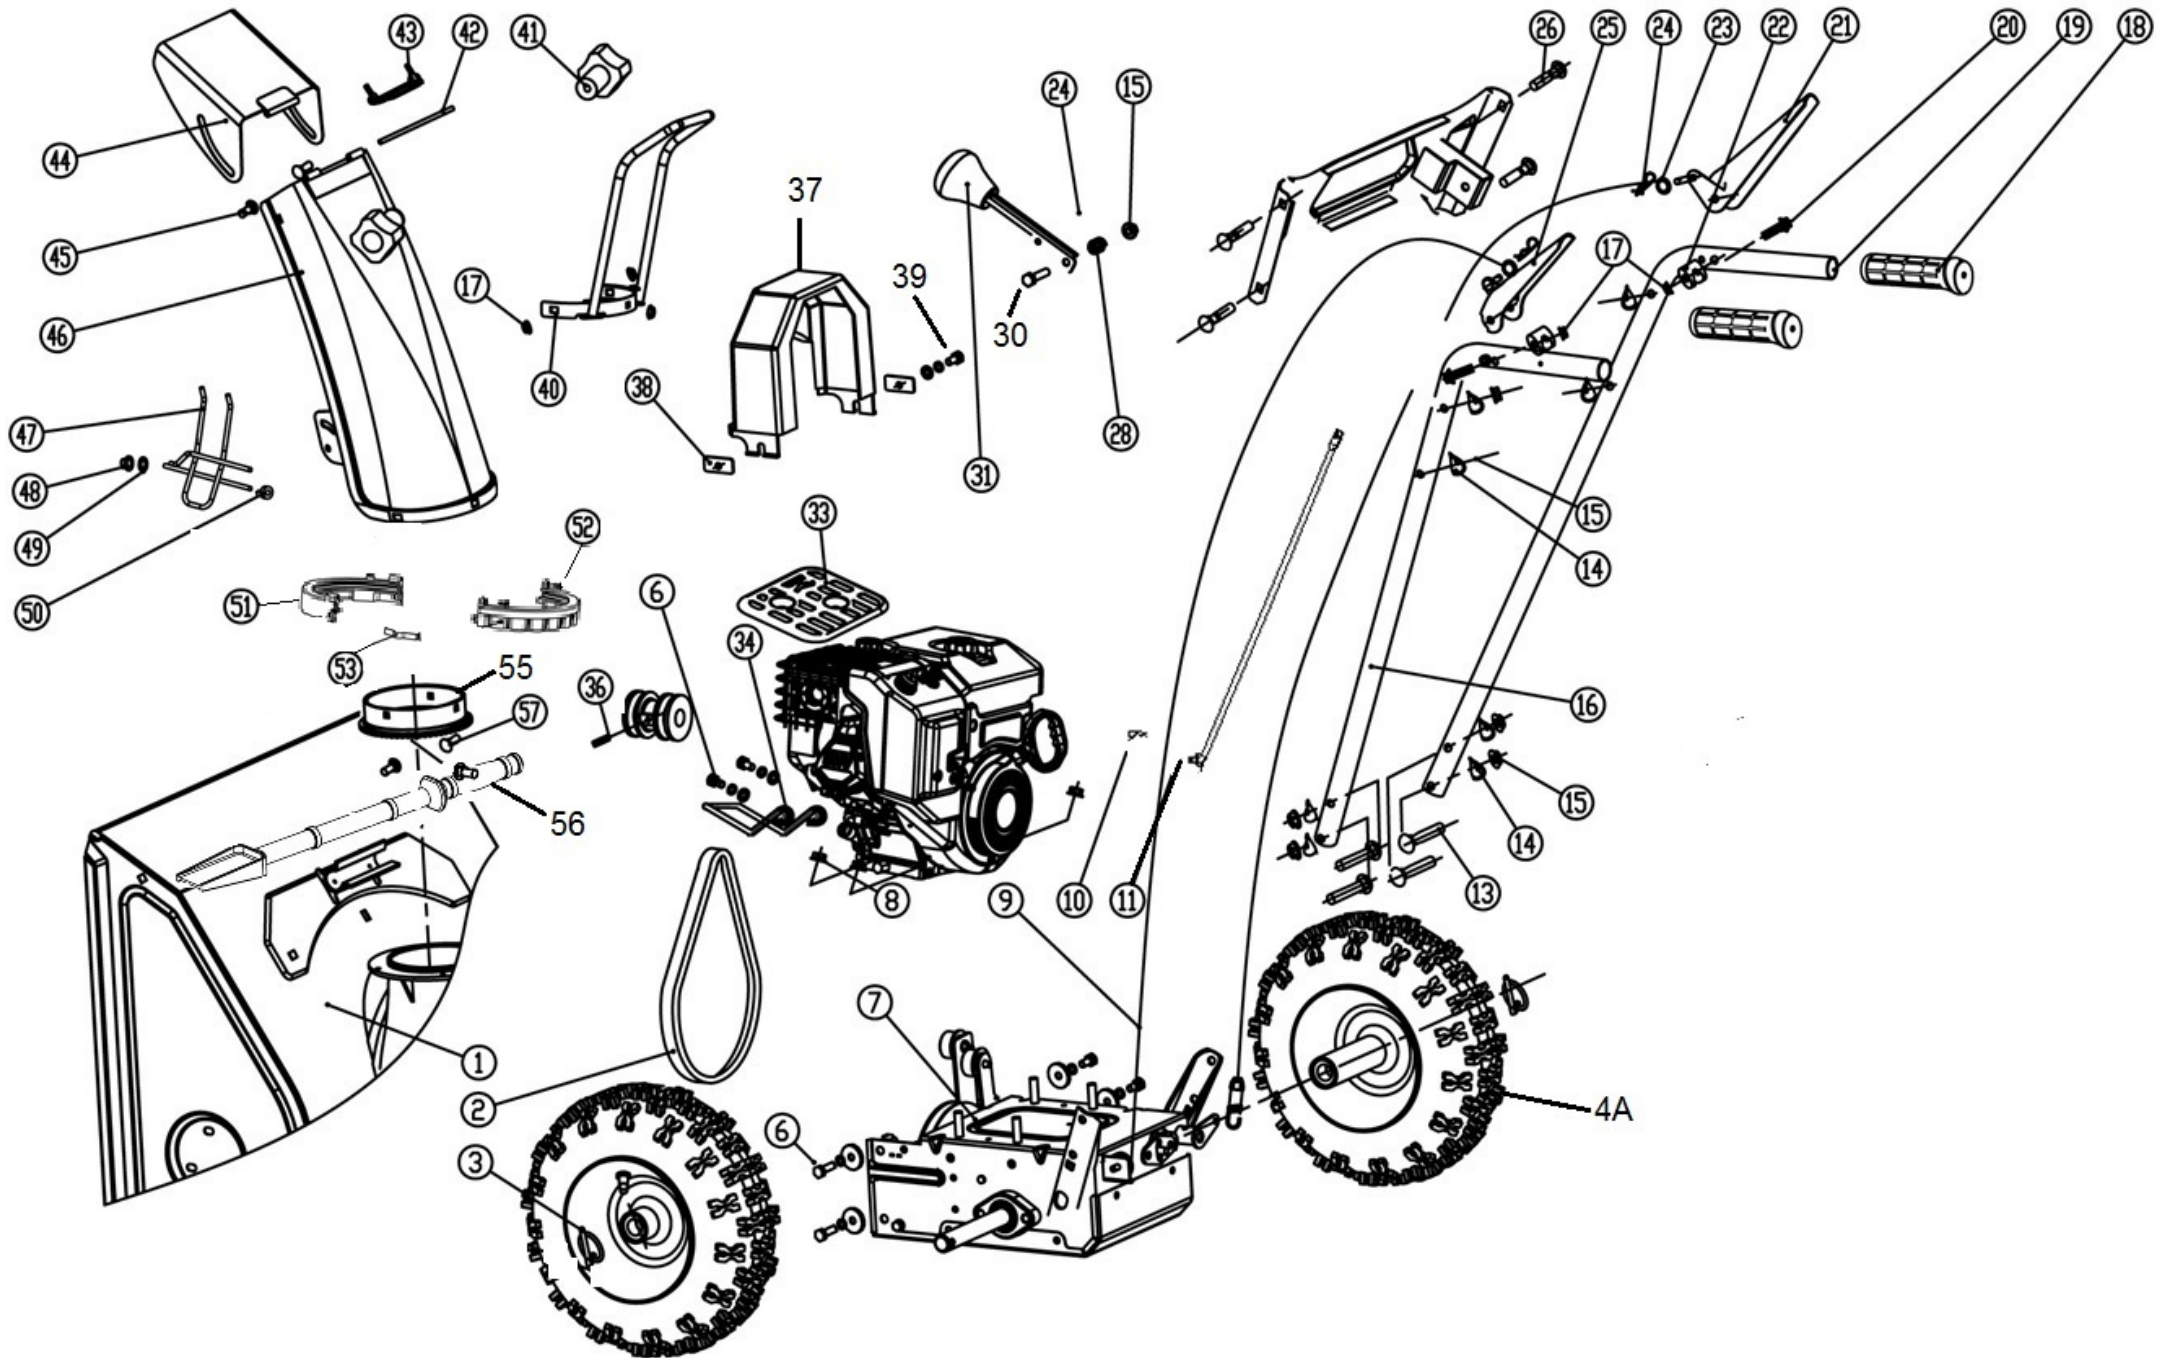

# HECHT® 9554

made for garden

Position	Part number	Název	Name
1	Nedostupné	Bunkr šneku	Housing
2	708999001	Klíňový řemen (šnek)	V belt (auger)
3	KCW-03	Pojistka kola	Pin
4A	13*4.00-6	Kolo kompletní	Wheel assembly
6	100105017	Šroub	Bolt
7	Nedostupné	Skříň převodovky	Gearbox case
8	110305	Matice	Nut
9	KCM24-03C	Bowden	Cable
10	NJ-02	Závlačka	Cotter pin
11	120105	Podložka	Washer
12	KCM24-03	Táhlo řazení	Shift gear rod
13	100405037	Šroub	Bolt
14	955400014	Podložka tvarová	Wave washer
15	110305	Matice	Nut
16	KC21-03-02	Levé madlo	Left handle
17	110303	Matice	Nut
18	KC21-03C-05	Rukojeť	Grip
19	KC21-03-02	Pravé madlo	Right handle
21	KC21-03-04A	Ovládací páka pravá	Right control lever
22	KC21-03C-08	Podložka	Washer
23	KC24-04C	Lanko	Cable
24	GB/T91	Závlačka	Cotter pin
25	KC21-03-06A	Ovládací páka levá	Left control lever
26	100405032	Šroub	Bolt
27	KCM24-04	Panel	Panel
28	KC55-03-04	Pružina	Spring
29	100105032	Šroub	Bolt
30	KC55-03-06	Čep	Pin
31	KC21-03-08	Páka řazení	Shift gear lever
33	KCM24-17	Kryt výfuku	Muffler cover
34	Nedostupné	Vodítko řemenu	Belt guide
35	KCM24-05	Řemenice motoru	Engine sheave
37	KCM24-06	Kryt řemenu	Belt cover
38	Nedostupné	Podložka	Washer
39	100103013	Šroub	Bolt
40	KCM24-08	Madlo komínu	Chute handle
41	KC55-18S	Křídlová matice	Knob nut
42	Nedostupné	Osa klapky komínu	Axle