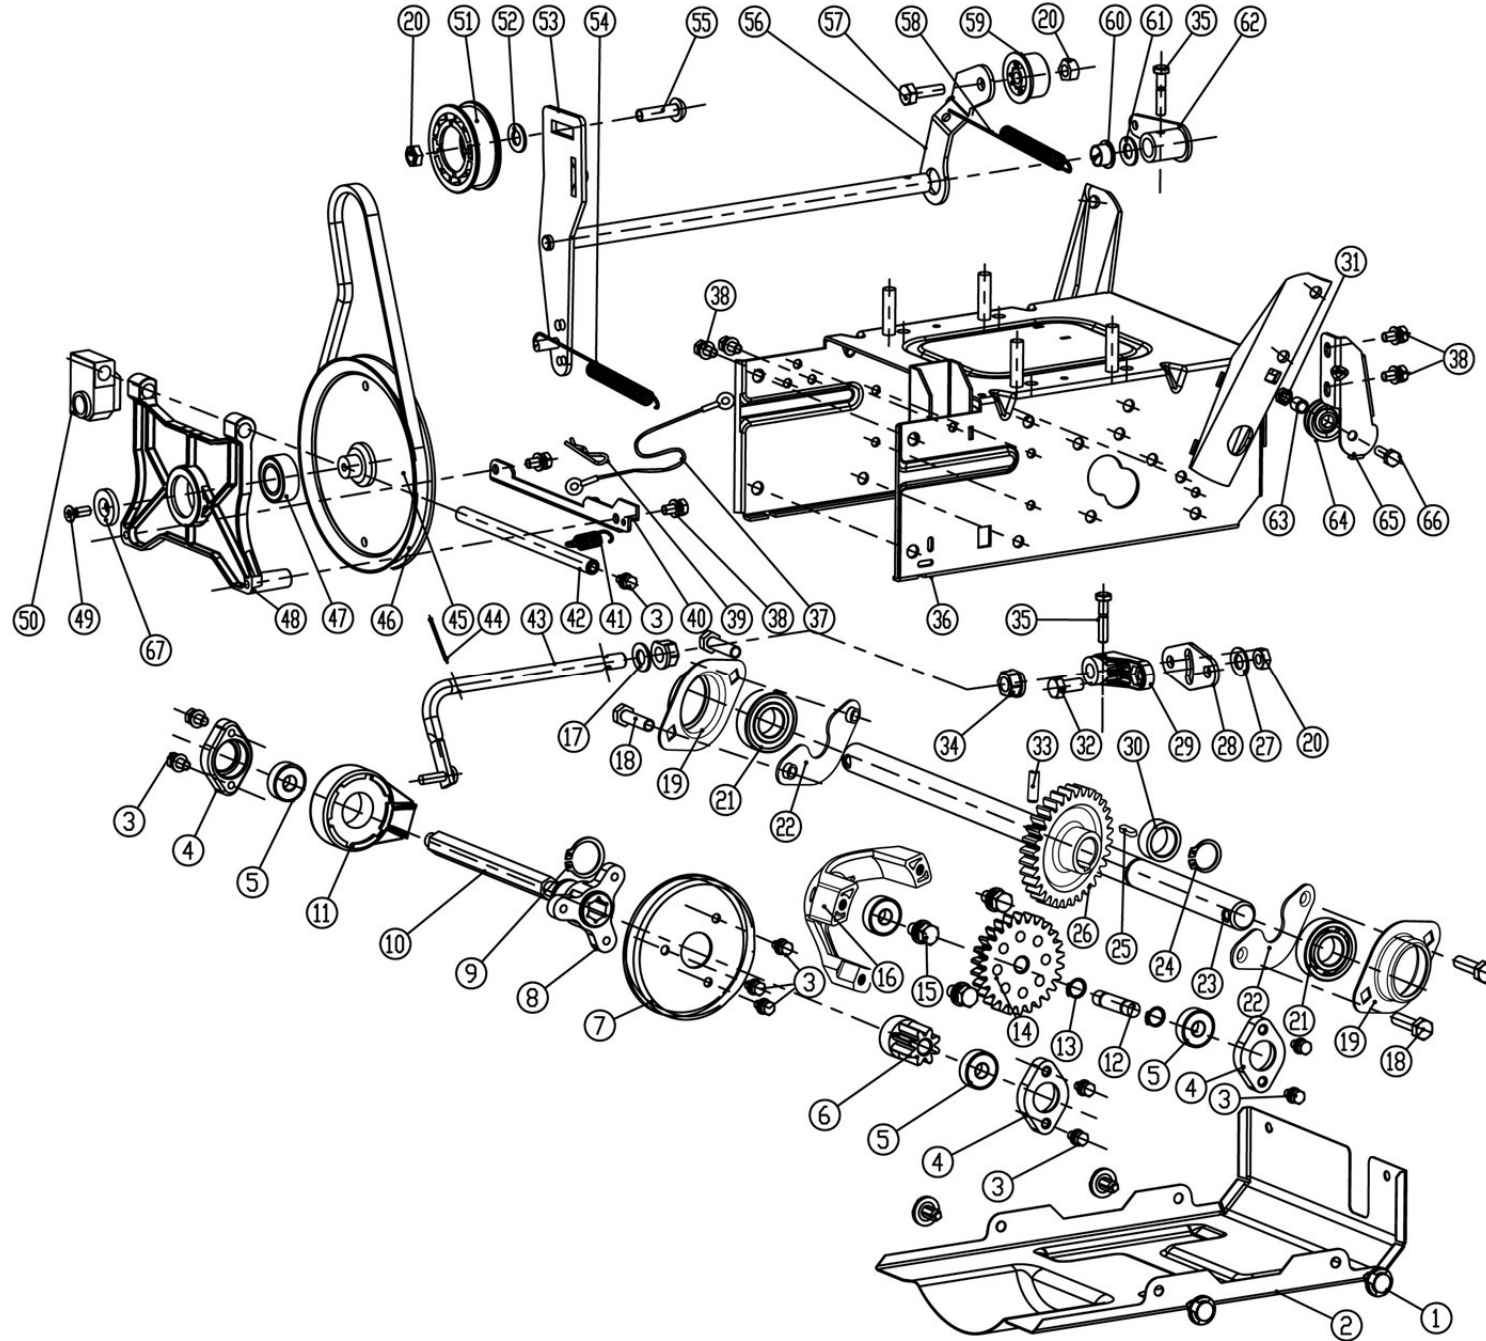

HECHT® 9554

made for garden

Position	Part number	Název	Name
1	Nedostupné	Plastový nýt	Plastic rivet
2	Nedostupné	Spodní deska	Bottom plate
3	Nedostupné	Šroub	Bolt
4	KC21-02-33	Domeček ložiska	Bearing housing
5	140200	Ložisko	Bearing
6	KC21-02-25	Ozubení kolo	Gear
7	KCM24-02C-02A	Třecí kolo kompletní	Friction wheel
8	Nedostupné	Unašec třecího kola	Retainer
9	130122	Pojistný kroužek	Circlip
10	KCM24-02-14	Hřídel šestihránná	Hexagon shaft
11	KC21-02-13	Ložisko	Bearing
12	Nedostupné	Hřídelka	Shaft
13	130107	Pojistný kroužek	Circlip
14	KCM24-02-19A	Ozubené kolo	Gear
15	Nedostupné	Šroub	Bolt
16	KCM24-02-21A	Unašec	Transmission gear seat
17	120107	Podložka	Washer
18	Nedostupné	Šroub	Bolt
19	Nedostupné	Domeček ložiska	Bearing housing
20	110105	Matice	Nut
21	140204	Ložisko	Bearing
22	Nedostupné	Přítlačná podložka	Pressing plate
23	Nedostupné	Hřídel	Shaft
24	130117	Pojistný kroužek	Circlip
25	GB/T1096-1979-49	Pero	Key
26	Nedostupné	Ozubené kolo	Gear
27	120105	Podložka	Washer
28	Nedostupné	Vahadlo	Gear shift connecting plate
29	KCM24-02C-05	Kloub řazení	Gear shift joint
30	Nedostupné	Kroužek	Ring
31	110103	Matice	Nut
32	100105013	Šroub	Bolt
33	785000206	Čep	Pin
34	KCM24-02-23	Pouzdro	Bushing
35	Nedostupné	Šroub	Bolt
36	Nedostupné	Šasí	Deck
37	KCM24-02C-07	Bowden	Cable
38	Nedostupné	Šroub	Bolt