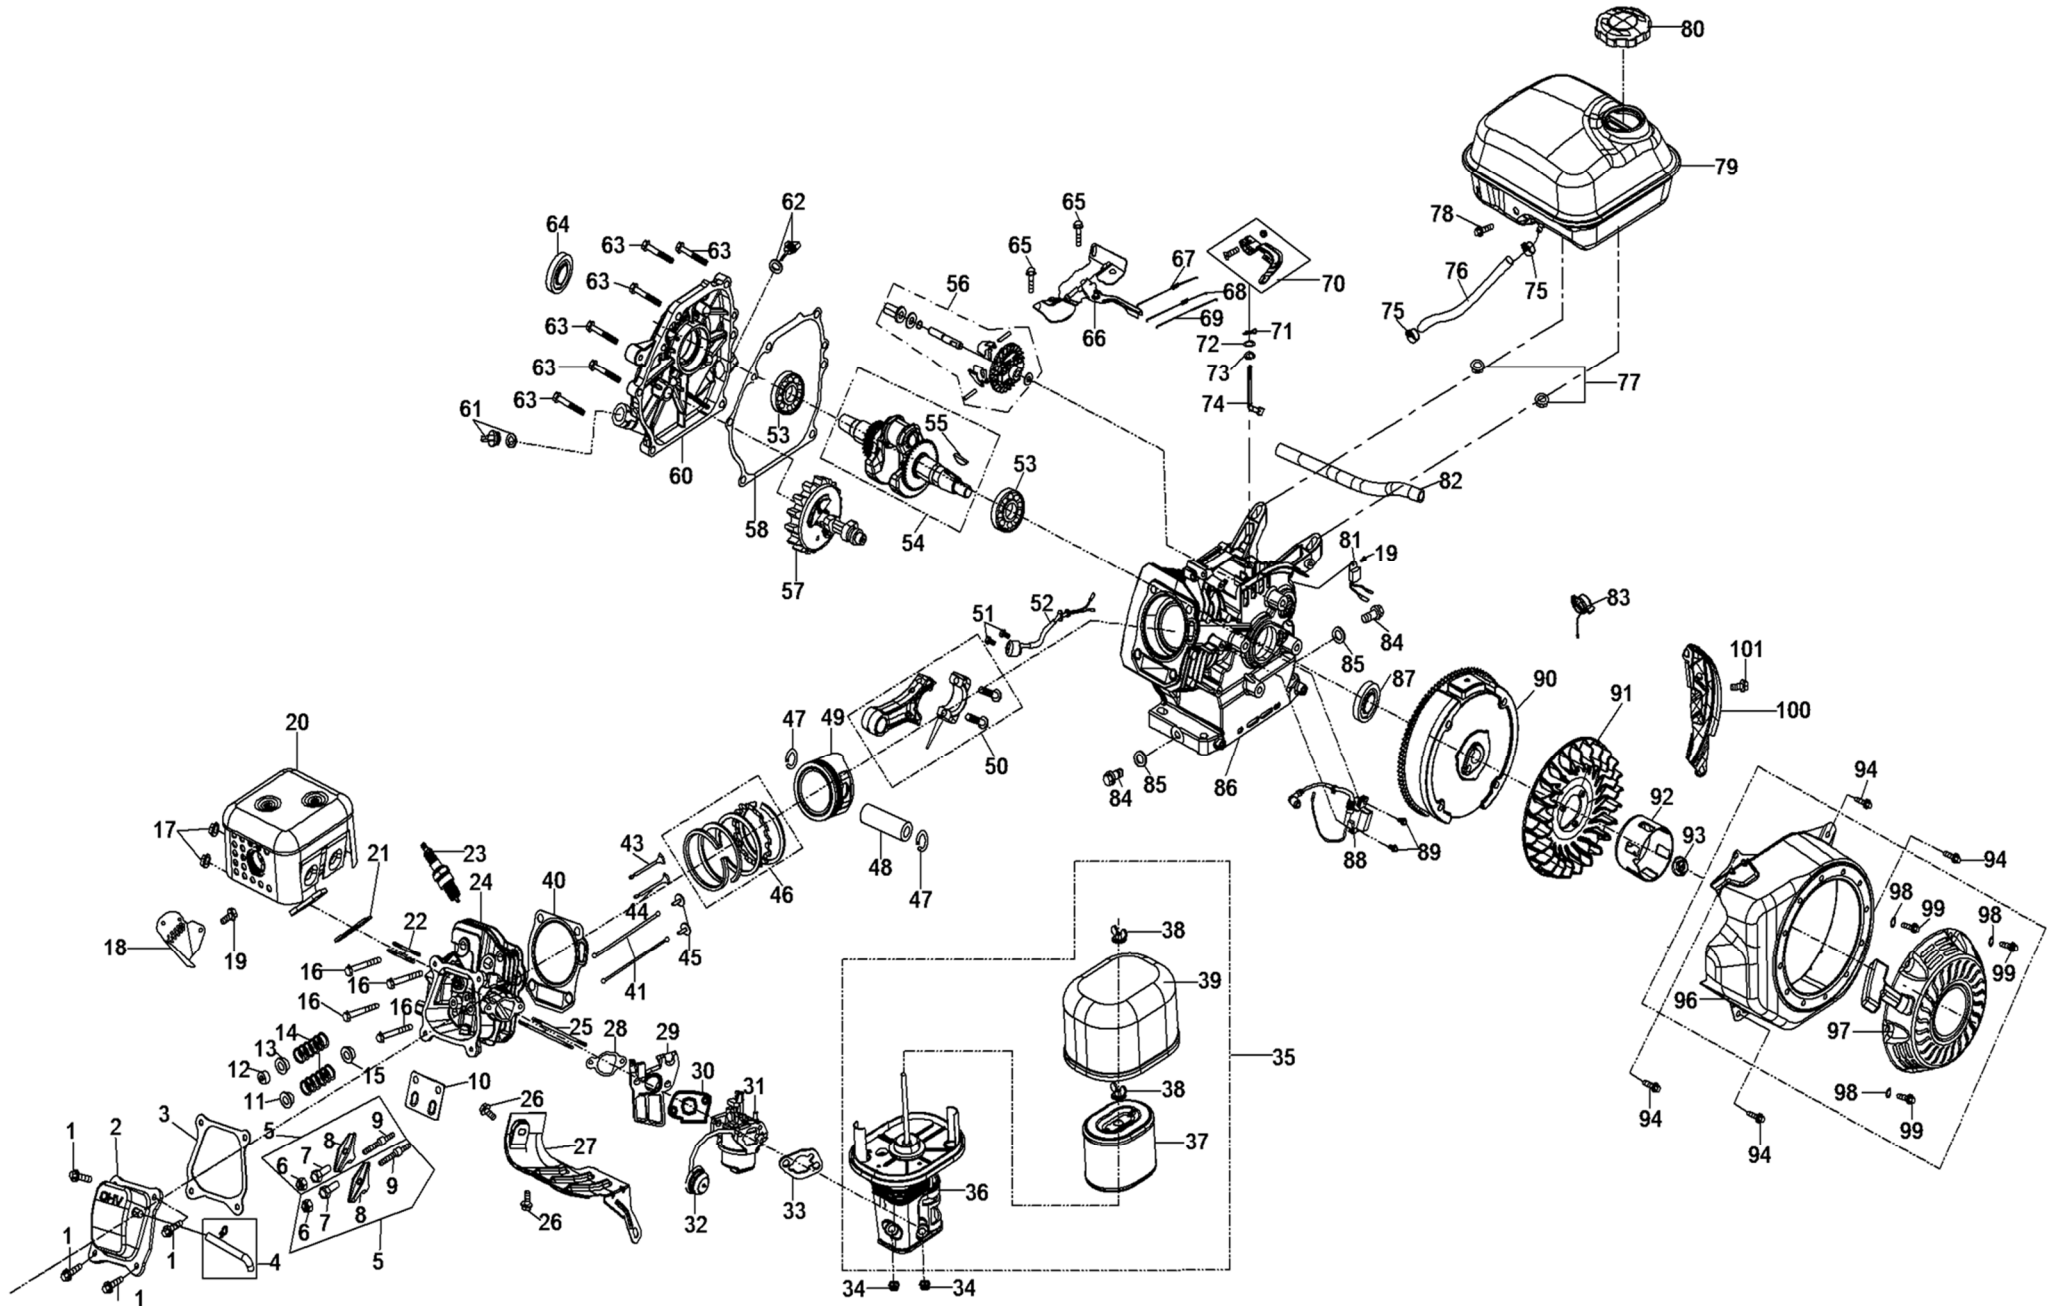

HECHT® 9554

made for garden

Position	Part number	Název	Name
1	100103013	Šroub	Bolt
2	Nedostupné	Ventilové víko	Cylinder head cover
3	90229-KB01-0000	Těsnění ventilového víka	Cylinder head cover gasket
4	12104-KB01-0800	Hadička odvodu	Venting pipe
5	15400-KB01-0000	Vahadlo ventilu kompletní	Rocker arm assembly
6	Nedostupné	Pojistná matice vahadla	Lock nut
7	Nedostupné	Seřizovací matice ventilu	Adjust nut
8	Nedostupné	Vahadlo	Rocker arm
9	Nedostupné	Svorník vahadla	Rocker arm stud bolt
10	15406-KB01-0000	Vodící deska	Rocker arm guide board
11	15711-KB01-0000	Podložka pružiny sacího ventilu	Intake valve spring seat
12	15713-KB01-0000	Koncovka ventilu	Exhaust valve adjust cap
13	15712-KB01-0000	Podložka pružiny výfuku	Valve spring seat
14	15703-KB01-0000	Pružina ventilu	Valve spring
15	1572B-KB03-0000	Těsnění ventilu sání	Intake valve seal
16	100205057	Šroub	Bolt
17	110105	Matice	Nut
18	18016-KB01-0000	Kryt výfuku	Exhaust pipe guard
19	100103009	Šroub	Bolt
20	18000-KB01-0000	Výfuk	Muffler
21	18007-KB01-0100	Těsnění výfuku	Muffler gasket
22	91138-KB03-0000	Svorník	Stud bolt
23	A969P	Svíčka zapalování	Spark plug
24	1122B-KB01-0000	Hlava válce	Cylinder head
25	91127-KB01-0000	Svorník	Stud
26	100203007	Šroub	Bolt
27	Nedostupné	Kryt	Shroud
28	785001021	Těsnění příruby karburátoru	Intake pipe gasket
29	17112-KB01-0100	Příruba karburátoru	Intake pipe
30	17182-KB01-0100	Těsnění karburátoru	Carburetor gasket
31	170021068-0001	Karburátor	Carburetor
32	113300-369000	Primer	Primer
33	17113-KB01-0000	Těsnění vzduchového filtru	Air filter gasket
34	110103	Matice	Nut
35	16100-KB01-4600	Vzduchový filtr kompletní	Air filter assembly
Vzduchový filtr nemusí být součástí frézy / The air filter may not be a part of the snow thrower			
36	16127-KB01-0000	Příruba vzduchového filtru	Air filter base
37	30-404	Vzduchový filtr	Air filter element