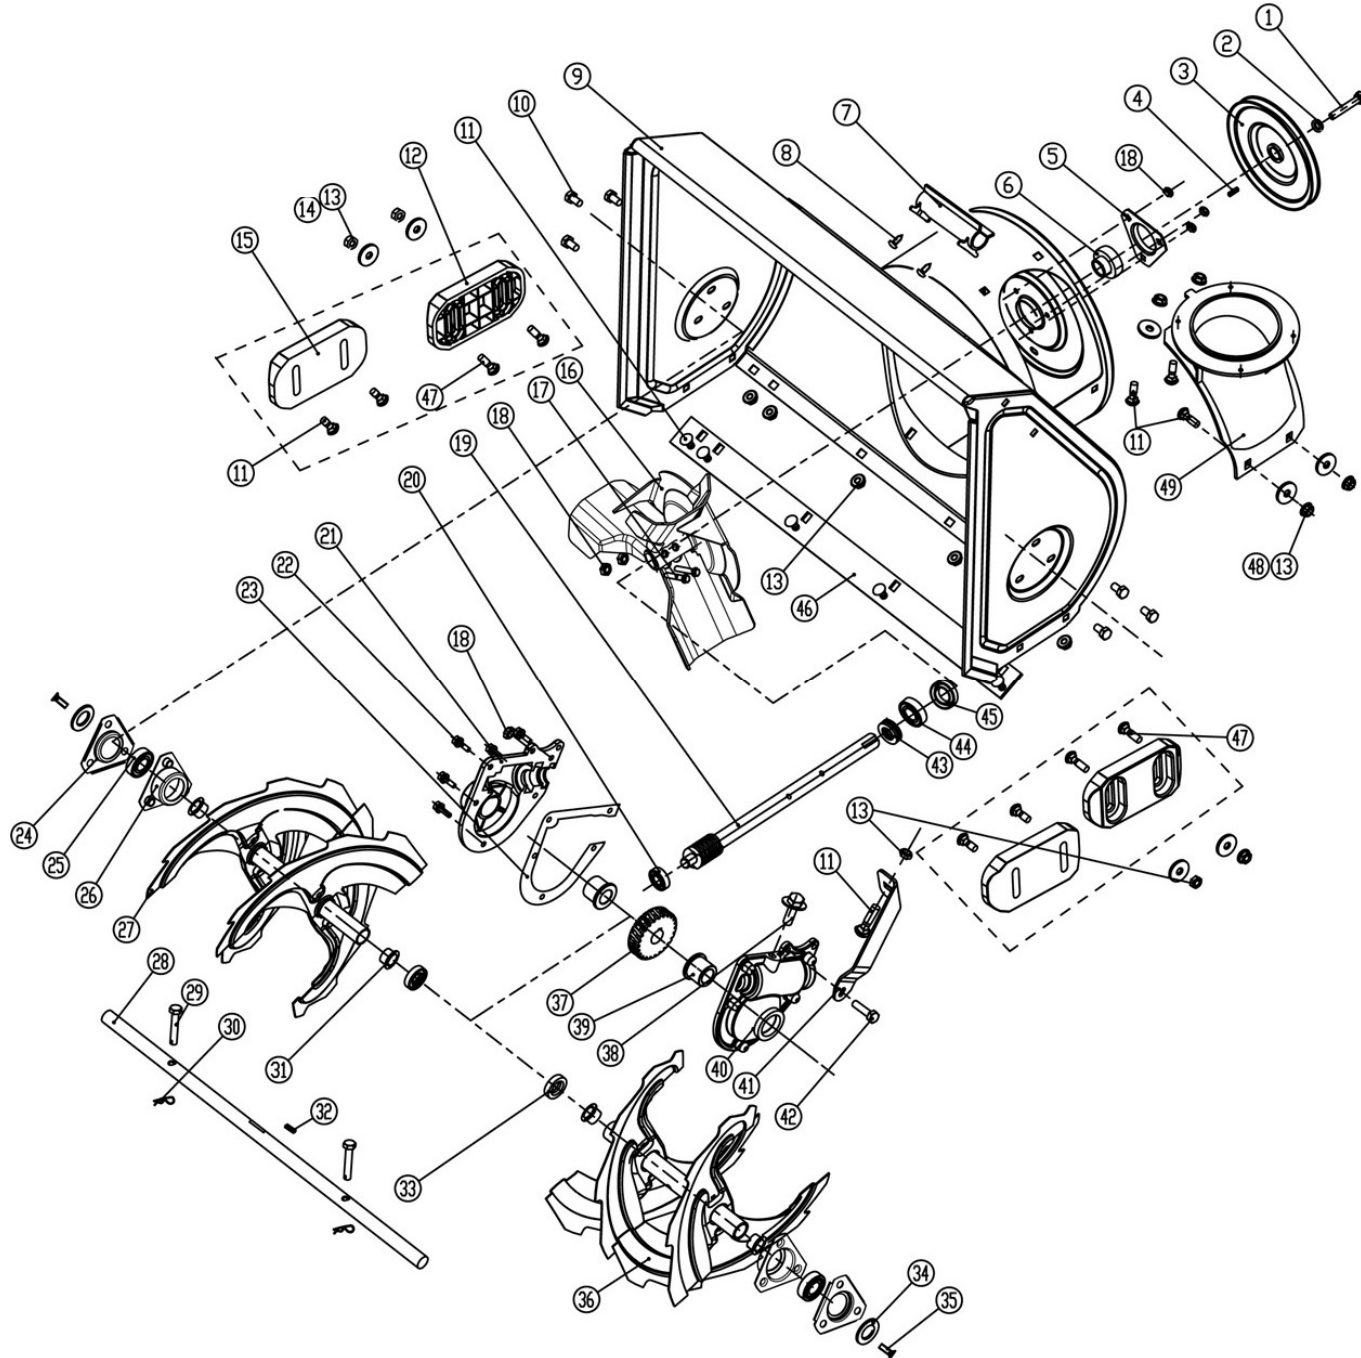

Position	Part number	Název	Name
1	100107022	Šroub	Bolt
2	120107	Podložka	Washer
3	KCM24-01-22	Řemenice	Sheave
4	Nedostupné	Pero	Key
5	KCM24-01-02	Domeček ložiska	Bearing housing
6	SB204	Ložisko	Bearing
7	KC55-01-21	Držák lopatky	Shovel bracket
8	Nedostupné	Šroub	Bolt
9	Nedostupné	Bunkr šneku	Auger housing
10	100105013	Šroub	Bolt
11	100405013	Šroub	Bolt
12	KC26-01-02	Kluzák palstový	Skid shoe palstic
13	110105	Matice	Nut
14	120305	Podložka	Washer
15	KC55-01-02	Kluzák kovový	Skid shoe steel
16	Nedostupné	Ventilátor	Fan
17	100103032	Šroub	Bolt
18	110103	Matice	Nut
19	KCM24-01-05	Šneková hřídel	Worm shaft
20	140101	Ložisko	Bearing
21	KC55-01-14	Pravá skříň převodovky šneku	Gearbox right case
22	Nedostupné	Šroub	Bolt
23	KC55-01-12	Těsnění převodovky	Gearbox gasket
24	KCM24-01C-05	Kryt ložiska	Bearing cover
25	142103	Ložisko	Bearing
26	KCM24-01C-04	Domeček ložiska	Bearing seat
27	KCM24-01-08A	Šnek levý	Left auger
28	KCM24-01-09A	Hřídel šneku	Auger output shaft
29	KC21-01-03	Pojistný čep	Safety bolt
30	NJ-02	Závlačka	Cotter pin
31	KC55-01-06	Pouzdro	Bushing
32	GB/T1096-1979	Pero	Key
33	GB13871-1993	Gufero	Oil seal
34	KCM24-01-21	Podložka	Washer
36	KCM24-01-13A	Šnek pravý	Right auger
37	KC55-01-13A	Ozubené kolo	Gear
39	KC55-01-09A	Pouzdro	Plastic bushing
40	KC55-01-08	Levá skříň převodovky šneku	Gearbox left case