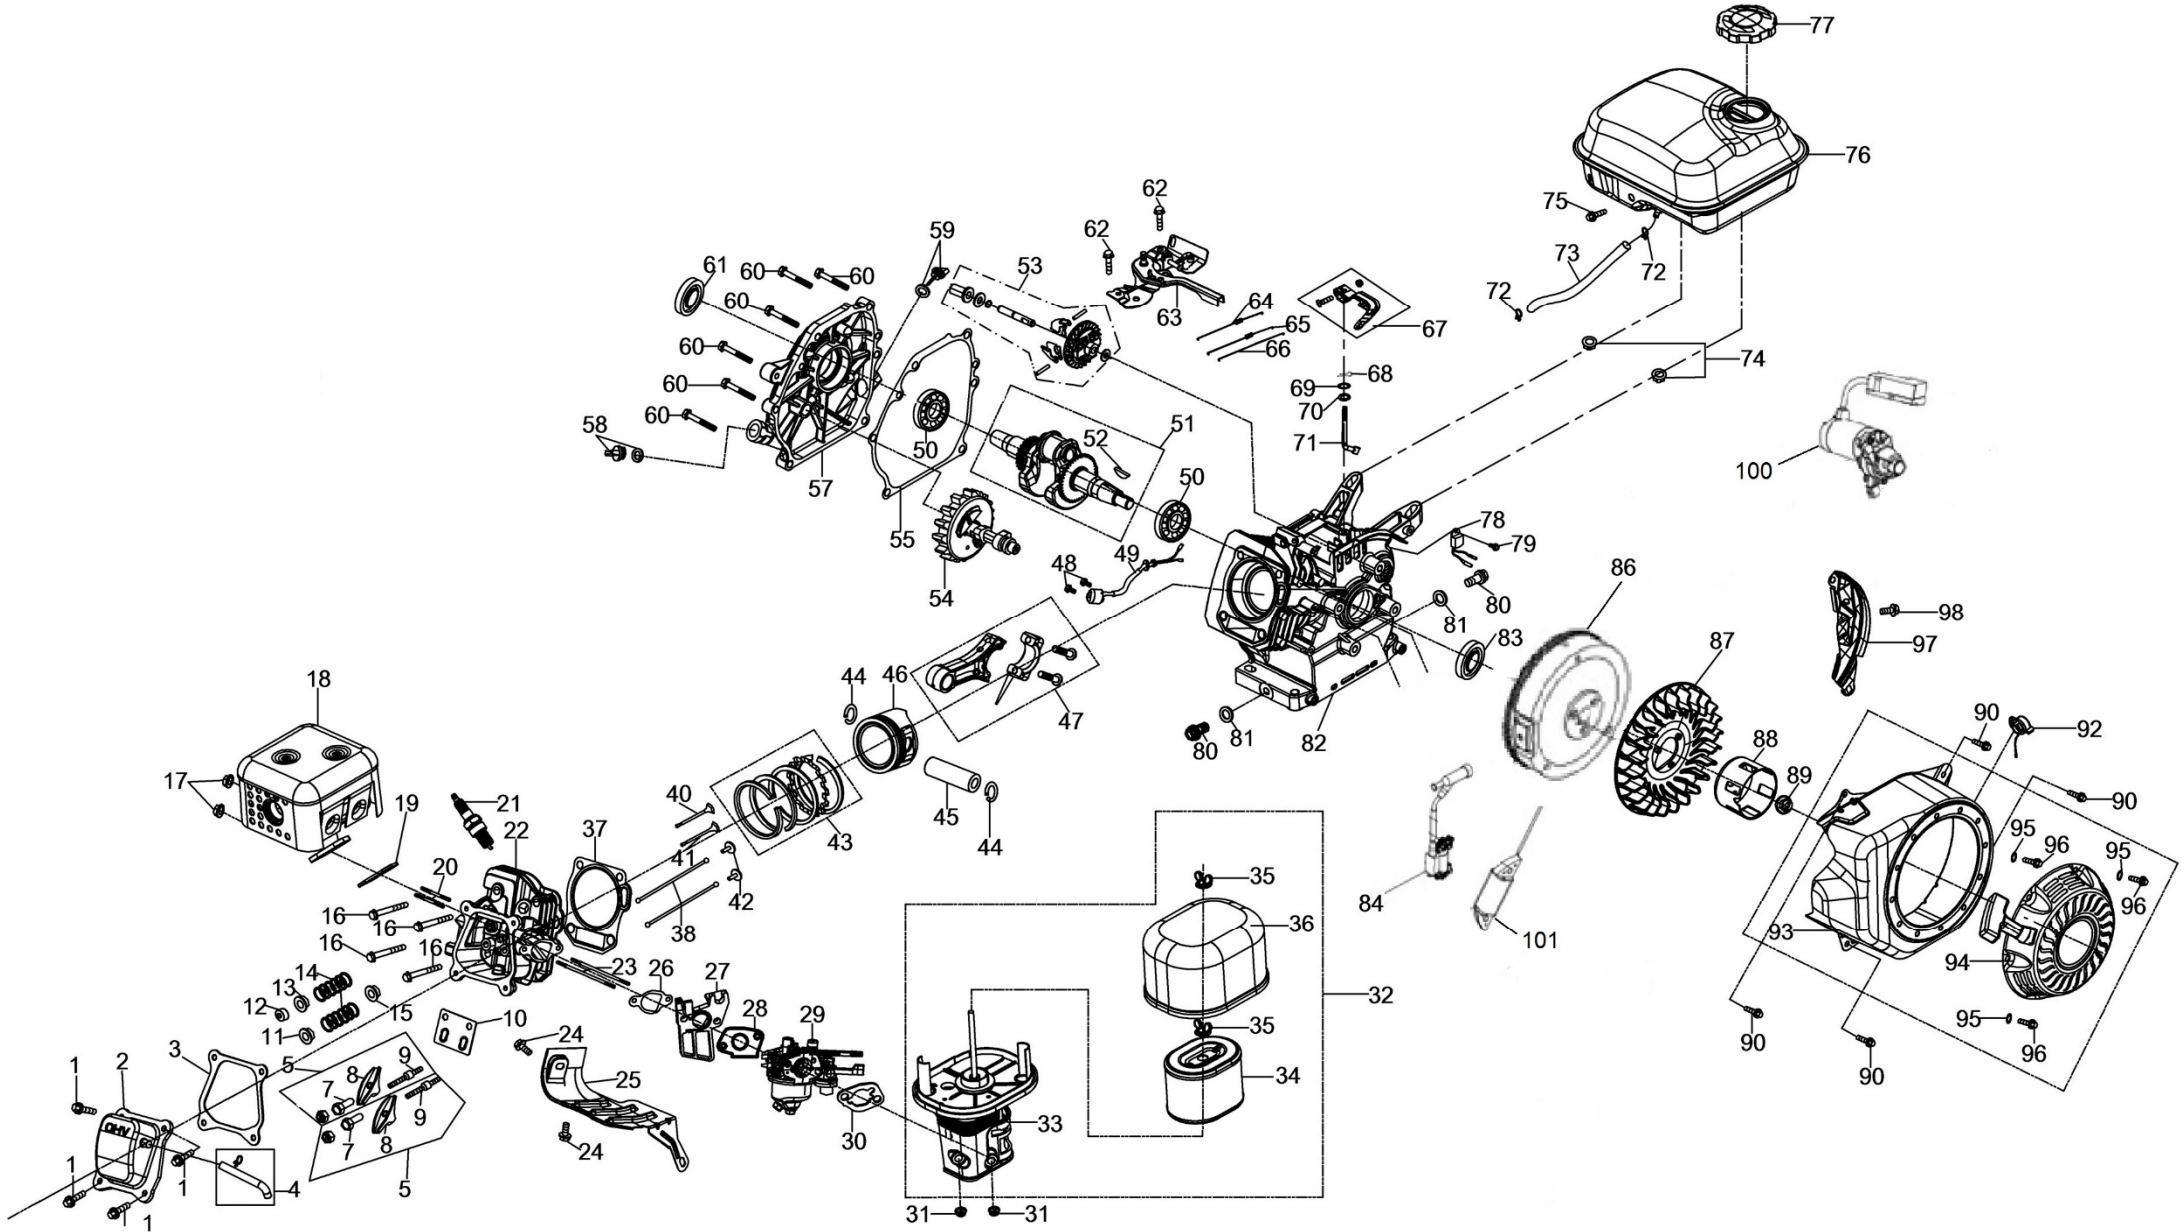

Position	Part number	Název	Name
1	Nedostupné	Šroub	Bolt
2	Nedostupné	Ventilové víko	Cylinder head cover
3	90229-KB01-0000	Těsnění ventilového víka	Cylinder head cover gasket
4	955501004	Hadička odvodu	Venting tube
5	15400-KB01-0000	Vahadlo ventilu kompletní	Valve rocker assembly
7	Nedostupné	Matice vahadla	Valve adjusting nut
8	Nedostupné	Vahadlo ventilu	Valve rocker
9	Nedostupné	Svorník vahadla	Valve adjusting screw
10	15406-KB01-0000	Vodící deska ventilu	Valve guide plate
11	15711-KB01-0000	Podložka pružiny sacího ventilu	Exhaust valve spring seat
12	15713-KB01-0000	Krytka ventilu	Exhaust valve cap
13	15712-KB01-0000	Podložka pružiny výfuku	Intake valve spring seat
14	15703-KB01-0000	Pružina ventilu	Valve spring
15	1572B-KB03-0000	Těsnění sacího ventilu	Intake valve seal
16	Nedostupné	Šroub	Bolt
17	110105	Matice	Nut
18	18000-KB01-0000	Výfuk	Muffler
19	18007-KB01-0100	Těsnění výfuku	Muffler gasket
20	91138-KB03-0000	Svorník	Stud bolt
21	A969P	Svíčka zapalování	Spark plug
22	Nedostupné	Hlava válce	Cylinder head
23	91127-KB01-0000	Svorník	Stud bolt
24	100103007	Šroub	Bolt
25	Nedostupné	Kryt	Shield
26	785001021	Těsnění příruby karburátoru	Insulator gasket
27	17112-KB01-0000	Příruba karburátoru	Carburetor insulator
28	Nedostupné	Těsnění karburátoru	Carburetor gasket
29	17100-LB16-0000	Karburátor	Carburetor
30	Nedostupné	Těsnění vzduchového filtru	Air filter gasket
31	110103	Matice	Nut
32	16100-KB01-2400	Vzduchový filtr kompletní	Air filter assembly
Vzduchový filtr nemusí být součástí frézy / The air filter may not be a part of the snow thrower			
32-1	113300-369000	Primer	Primer
33	Nedostupné	Příruba vzduchového filtru	Air filter base
34	30-404	Vzduchový filtr	Air filter element
35	16153-KB01-0000	Křídlová matice	Butterfly nut
36	Nedostupné	Kryt vzduchového filtru	Air filter cover
37	9022B-KB01-0200	Těsnění hlavy válce	Cylinder head gasket