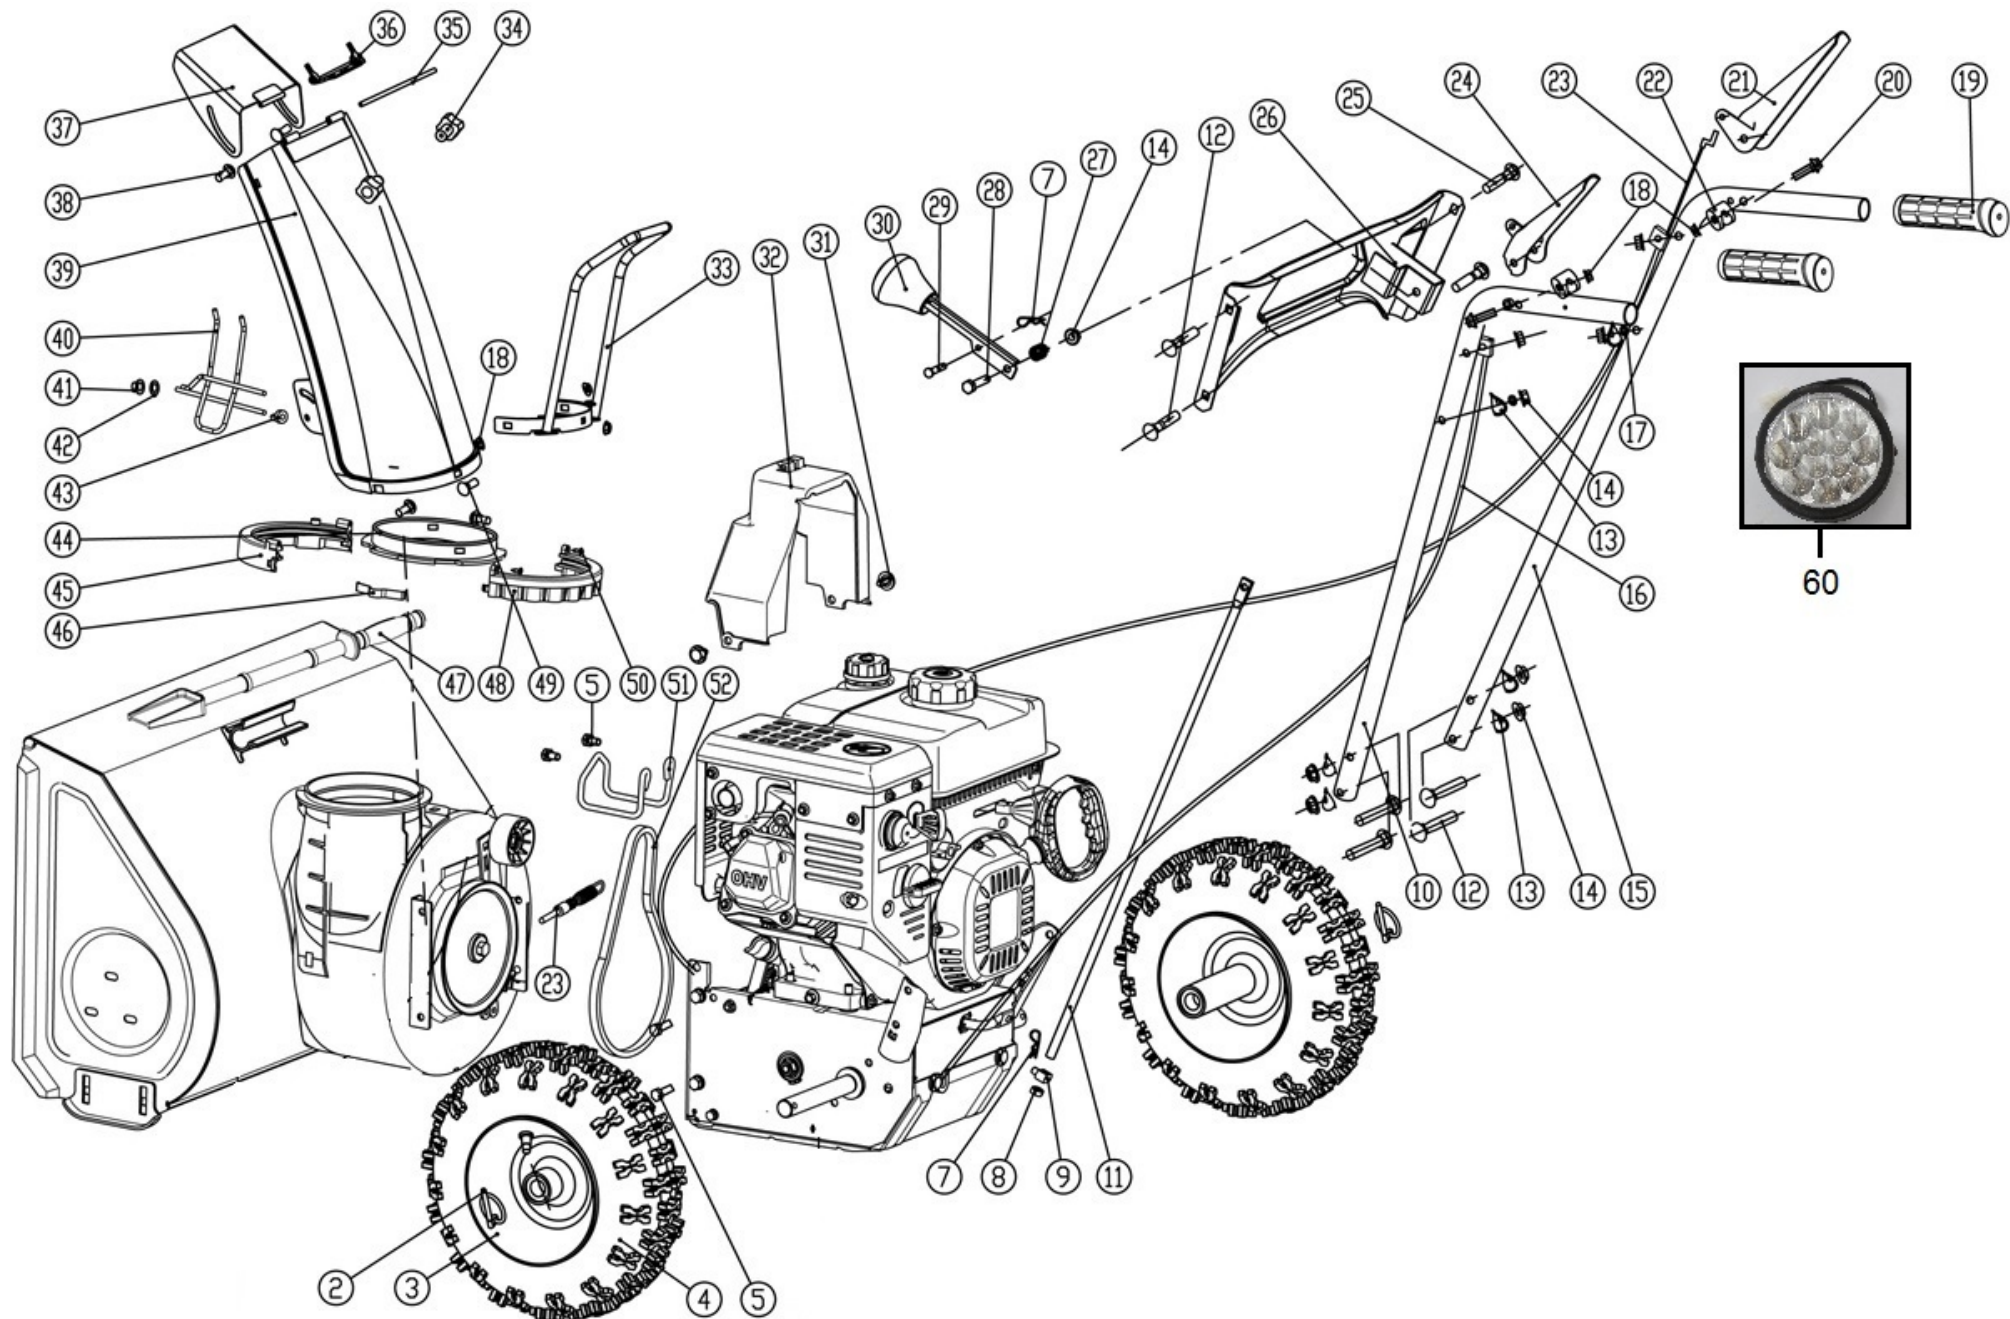

# HECHT<sup>®</sup> 9555 SE

made for garden

Position	Part number	Název	Name
2	SJ-066	Zákolník	Wheel pin
3	955500003	Disk kola	Wheel disc
4	955500004	Levé kolo	Left wheel
	9555000041	Pravé kolo	Right wheel
5	Nedostupné	Šroub	Bolt
7	AG43-6	Závlačka	Cotter pin
8	03030020003	Matice	Nut
9	955500009	Matice	Adjusting nut
10	955500010	Levé madlo	Left handle
11	955500011	Táhlo řazení	Shift gear rod
12	100405037	Šroub	Bolt
13	743000056	Tvarová podložka	Wave washer
14	110105	Matice	Nut
15	955500015	Pravé madlo	Right handle
16	955500016	Bowden pojezdu	Driving cable
17	120205	Pružná podložka	Spring washer
18	110103	Matice	Nut
19	KC21-03C-05	Rukojeť madla	Handle grip
20	955500020	Šroub	Bolt
21	955500021	Páka ovládání šneku	Auger control lever
22	955500022	Pouzdro	Washer
23	955500023	Lanko ovládání šneku	Auger cable
24	955500024	Páka ovládání pojezdu	Driving control lever
25	100405042	Šroub	Bolt
26	KCM24-04	Panel	Panel
27	KC55-03-04	Pružina	Spring
28	100105022	Šroub	Bolt
29	KC55-03-06	Čep	Pin
30	KC21-03-08	Páka řazení	Gear shift lever
31	KCW-04	Krytka	Plastic clip
32	955500032	Kryt řemenu	Belt cover
33	KCM24-08	Madlo komínu	Chute handle
34	KC55-18S	Křídlová maticice	Knob nut
35	955500035	Osa klapky komínu	Chute cap axle
36	955500036	Doraz klapky	Chute cap pad
37	955500037	Klapka komínu	Chute cap
38	100403013	Šroub	Bolt
39	955500039	Komín	Chute

Position	Part number	Název	Name
40	955500092	Kladka napínaču	Tensioner pulley
41	955500093	Páka napínaču	Tensioner lever
42	100105027	Šroub	Bolt
43	955500095	Pružina napínaču	Tensioner spring
44	100105022	Šroub	Bolt
45	110105	Matice	Nut