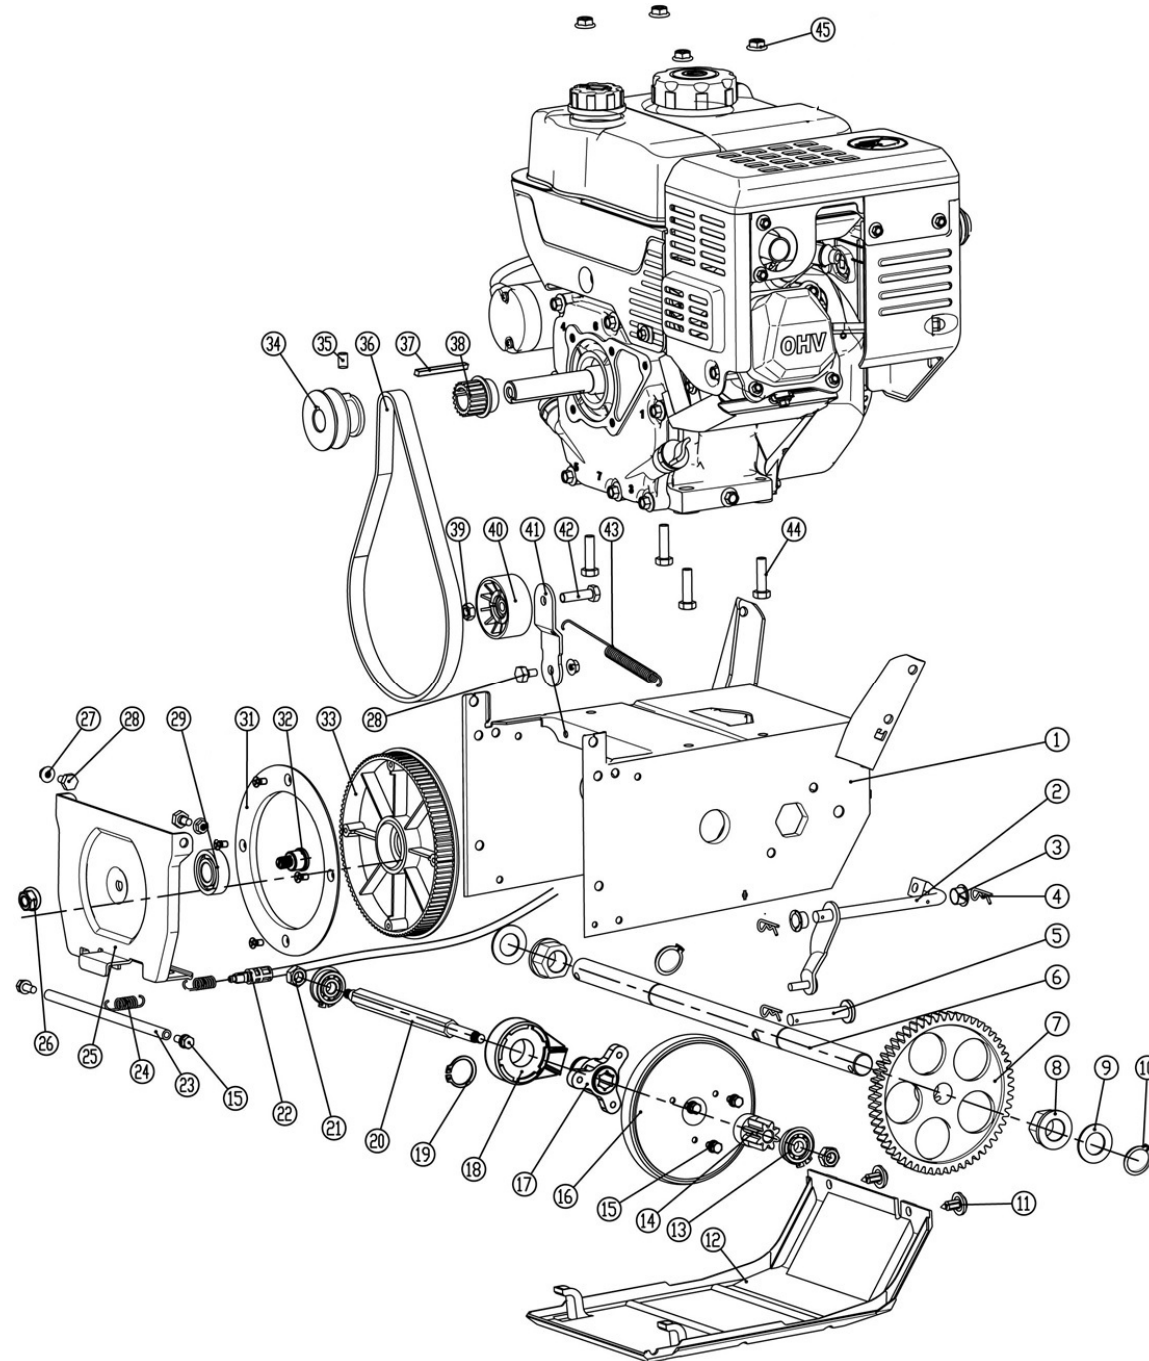

# HECHT<sup>®</sup> 9555 SE

made for garden

Position	Part number	Název	Name
2	SJ-066	Zákolník	Wheel pin
3	955500003	Disk kola	Wheel disc
4	955500004	Levé kolo	Left wheel
	9555000041	Pravé kolo	Right wheel
5	Nedostupné	Šroub	Bolt
7	AG43-6	Závlačka	Cotter pin
8	03030020003	Matice	Nut
9	955500009	Matice	Adjusting nut
10	955500010	Levé madlo	Left handle
11	955500011	Táhlo řazení	Shift gear rod
12	100405037	Šroub	Bolt
13	743000056	Tvarová podložka	Wave washer
14	110105	Matice	Nut
15	955500015	Pravé madlo	Right handle
16	955500016	Bowden pojezdu	Driving cable
17	120205	Pružná podložka	Spring washer
18	110103	Matice	Nut
19	KC21-03C-05	Rukojeť madla	Handle grip
20	955500020	Šroub	Bolt
21	955500021	Páka ovládání šneku	Auger control lever
22	955500022	Pouzdro	Washer
23	955500023	Lanko ovládání šneku	Auger cable
24	955500024	Páka ovládání pojezdu	Driving control lever
25	100405042	Šroub	Bolt
26	KCM24-04	Panel	Panel
27	KC55-03-04	Pružina	Spring
28	100105022	Šroub	Bolt
29	KC55-03-06	Čep	Pin
30	KC21-03-08	Páka řazení	Gear shift lever
31	KCW-04	Krytka	Plastic clip
32	955500032	Kryt řemenu	Belt cover
33	KCM24-08	Madlo komínu	Chute handle
34	KC55-18S	Křídlová maticice	Knob nut
35	955500035	Osa klapky komínu	Chute cap axle
36	955500036	Doraz klapky	Chute cap pad
37	955500037	Klapka komínu	Chute cap
38	100403013	Šroub	Bolt
39	955500039	Komín	Chute

Position	Part number	Název	Name
39-1	9555000391	Komín kompletní	Chute assembly
40	KCM24-19	Mřížka komínu	Chute grid
41	955500041	Krytka	Cap
42	KC55-26	Plastová podložka	Washer
43	955500043	Podložka	Washer
44	KCM24-15C	Příruba komínu	Chute flange
45	KCM22A-17	Objímka komínu 1	Chute plastic pad
46	KCM22A-18	Pružný plátek	Spring
47	KC55-24	Lopatka	Shovel
48	KCM22A-19	Objímka komínu 2	Chute plastic pad
49	100403017	Šroub	Bolt
50	100539013	Šroub	Bolt
51	955500051	Vodítko řemenu	Belt guide
52	955500052	Klínový řemen	V-belt
60	KC30.03-04	Světlo LED	LED light