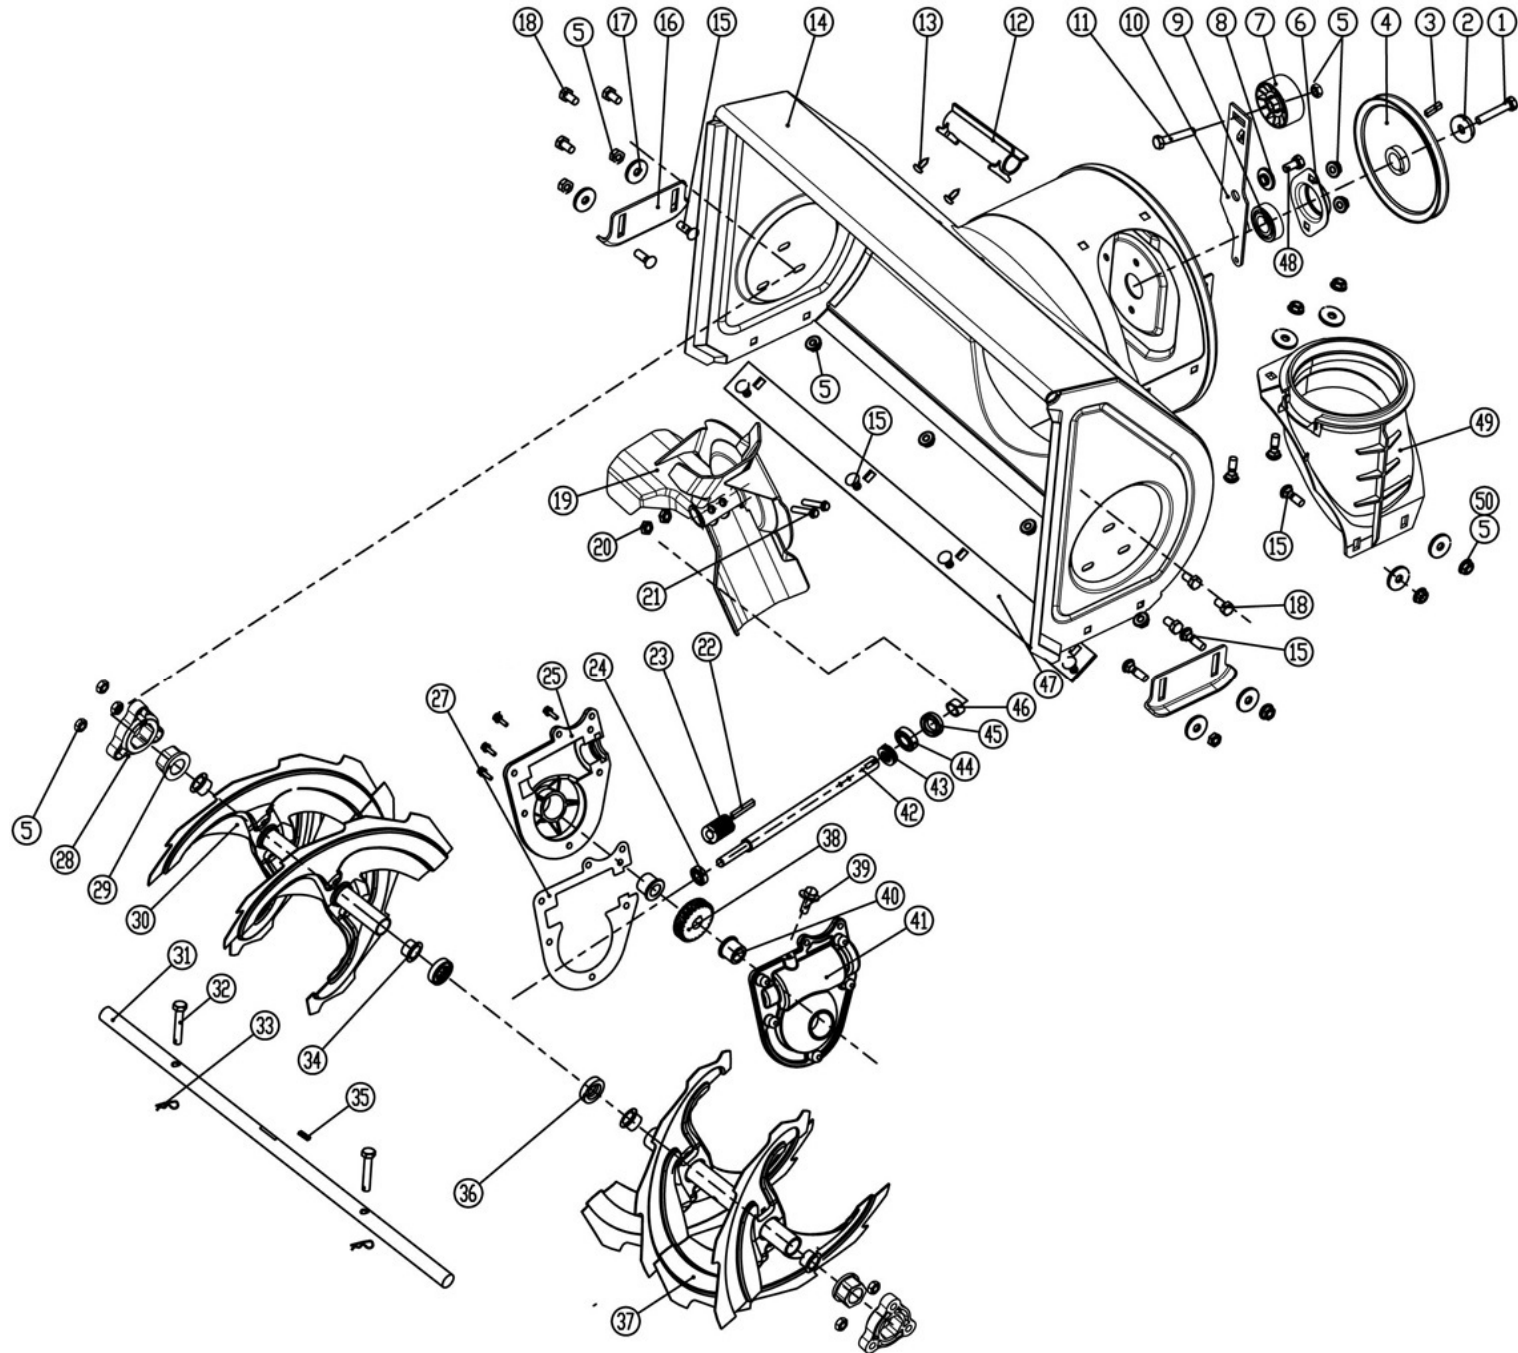

Position	Part number	Název	Name
1	100107022	Šroub	Bolt
2	120307	Podložka	Washer
3	955500101	Pero	Flat key
4	KCM24-01-22	Řemenice šneku	Auger sheave
5	110105	Matice	Nut
6	955500104	Domeček ložiska	Bearing housing
7	955500092	Kladka napínáku	Tensioner pulley
8	955500106	Podložka	Washer
9	140204	Ložisko	Bearing
10	955500108	Páka napínáku	Tensioner lever
11	100105027	Šroub	Bolt
12	KC55-01-21	Držák lopatky	Shovel bracket
13	100539007	Šroub	Bolt
14	955500112	Bunkr šneku	Auger housing
15	100405013	Šroub	Bolt
16	955500114	Kluzák bunkru	Slide shoe
17	120305	Podložka	Washer
18	100105013	Šroub	Bolt
19	955500117	Ventilátor	Fan
20	110103	Matice	Nut
21	100303032	Šroub	Bolt
22	565401049	Pero	Key
23	955500121	Šnekové kolo	Worm gear
24	140101	Ložisko	Bearing
25	KC55-01-14	Skříň šnekového převodu pravá	Worm case right
27	KC55-01-12	Těsnění převodovky šneku	Worm gearbox gasket
28	955500126	Domeček	Bearing seat
29	955500127	Pouzdro	Sleeve
30	955500128	Pravý šnek	Right auger
31	955500129	Hřídel šneku	Auger output shaft
32	KC21-01-03	Pojistný čep	Safety pin
33	NJ-02	Závlačka	Cotter pin
34	KC55-01-06	Pouzdro	Sleeve
35	GB/T1096-1979	Pero	Flat key
36	GB13871-1993	Gufero	Oil seal
37	955500135	Levý šnek	Left auger
38	KC55-01-13A	Ozubené kolo	Gear
39	955500137	Šroub	Bolt