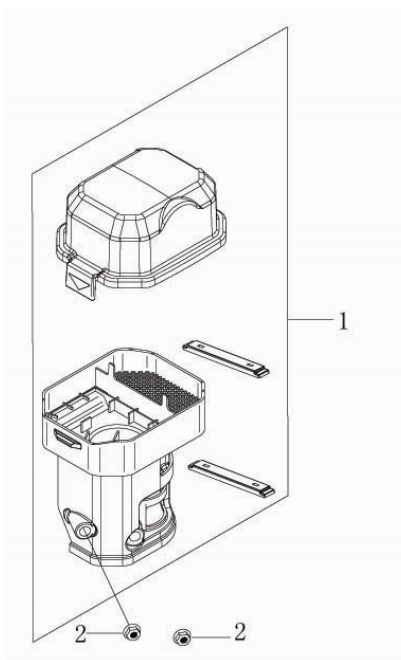

Position	Part number	Název	Name
1	180021132-0001	Vzduchový filtr kompletní	Air filter assembly
Vzduchový filtr nemusí být součástí frézy / The air filter may not be a part of the snow thrower			
2	110203	Matice	Nut