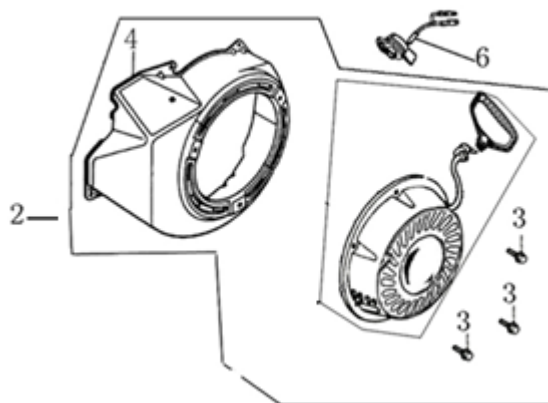

Position	Part number	Název	Name
2	193500052-0001	Startér mechanický	Starter assembly
3	100203005	Šroub	Bolt
4	160210054-0001	Kryt ventilátoru	Fan cover
6	271660038-0001	Vypínač motoru	Engine stop switch