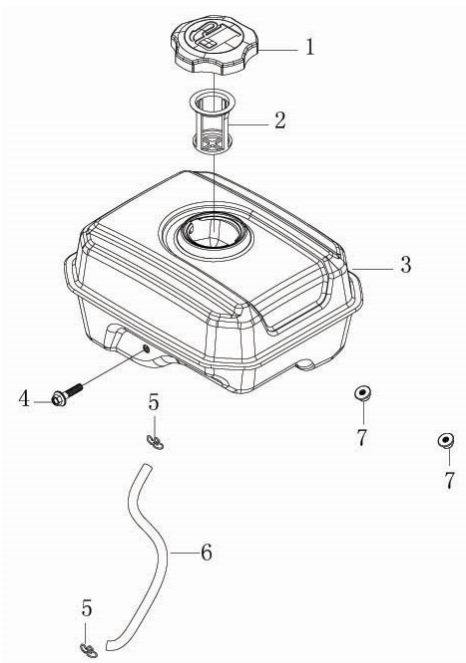

Position	Part number	Název	Name
1	170870039-0001	Palivová zátka	Fuel tank cap
2	170720001-0001	Sítko nádrže	Fuel tank sieve
3	170501567-0001	Palivová nádrž	Fuel tank
4	100203022	Šroub	Bolt
5	380950188-0001	Svorka hadičky	Fuel tube clip
6	380750723-0002	Palivová hadička	Fuel tube
7	110203	Matice	Nut