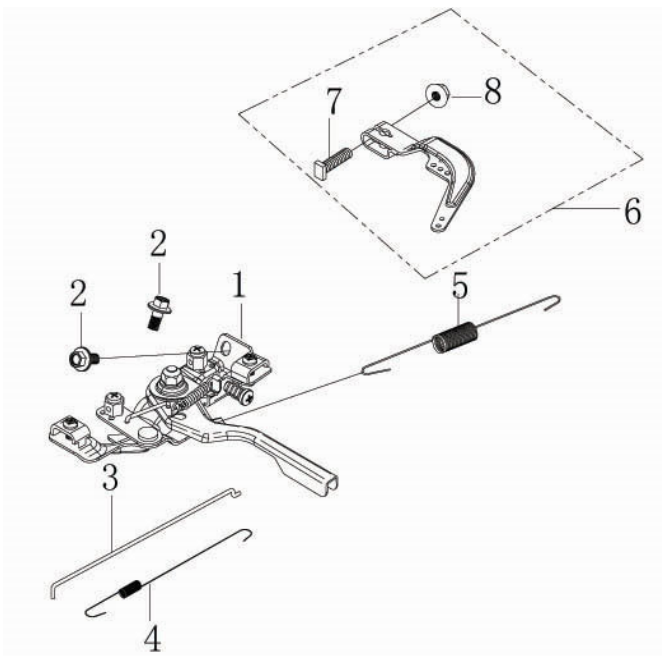

Position	Part number	Název	Name
1	955511035	Pístní kroužky set	Piston ring set
2		Pojistka pístního čepu	Piston pin clip
3		Píst	Piston
4		Pístní čep	Piston pin
6	130150178-0001	Ojnice	Connecting rod
7	380620050-0001	Woodruffovo pero	Woodruff key
8	130290769-0001	Kliková hřídel	Crankshaft
10	380451264-0001	Podložka	Washer

Position	Part number	Název	Name
5	955511017	Vodící deska ventilu	Valve guide plate
6		Zdvihací tyčka ventilu	Valve push rod
7		Zdvihátko	Valve tappet
8	955511019	Koncovka ventilu	Valve cap
9		Podložka pružiny ventilu	Valve spring seat
10		Pružina ventilu	Valve spring
11		Těsnění ventilu	Valve seal
12		Ventily (pár)	Valve kit
13	140020238-0001	Vačková hřídel	Camshaft
14	140450022-0001	Vahadlo ventilu set	Valve rocker set

Position	Part number	Název	Name
2	193500052-0001	Startér mechanický	Starter assembly
3	100203005	Šroub	Bolt
4	160210054-0001	Kryt ventilátoru	Fan cover
6	271660038-0001	Vypínač motoru	Engine stop switch

Position	Part number	Název	Name
1	171680212-0001	Deska regulace otáček	Governor board
2	100203009	Šroub	Bolt
3	171610002-0001	Pružina táhla regulace	Governor rod spring
4	171590002-0001	Táhlo regulace otáček	Governor rod
5	171600160-0001	Vratná pružina	Return spring
6	171620001-0003	Páka regulace otáček	Governor lever
7	380250002-0001	Šroub	Bolt
8	110205	Matice	Nut