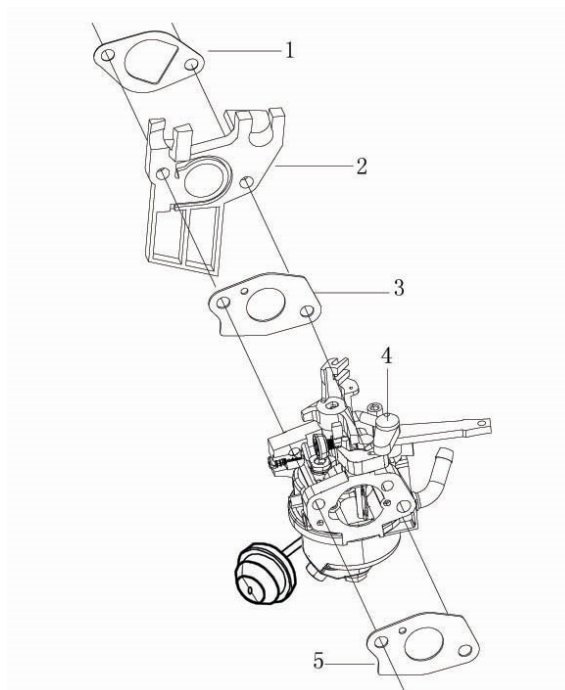

Position	Part number	Název	Name
1	170430060-0001	Těsnění příruby karburátoru	Insulator gasket
2	170440096-0001	Příruba karburátoru	Carburetor insulator
3	785001019	Těsnění karburátoru	Carburetor gasket
4	170022447-0001	Karburátor	Carburetor
5	170430140-0001	Těsnění vzduchového filtru	Air filter gasket