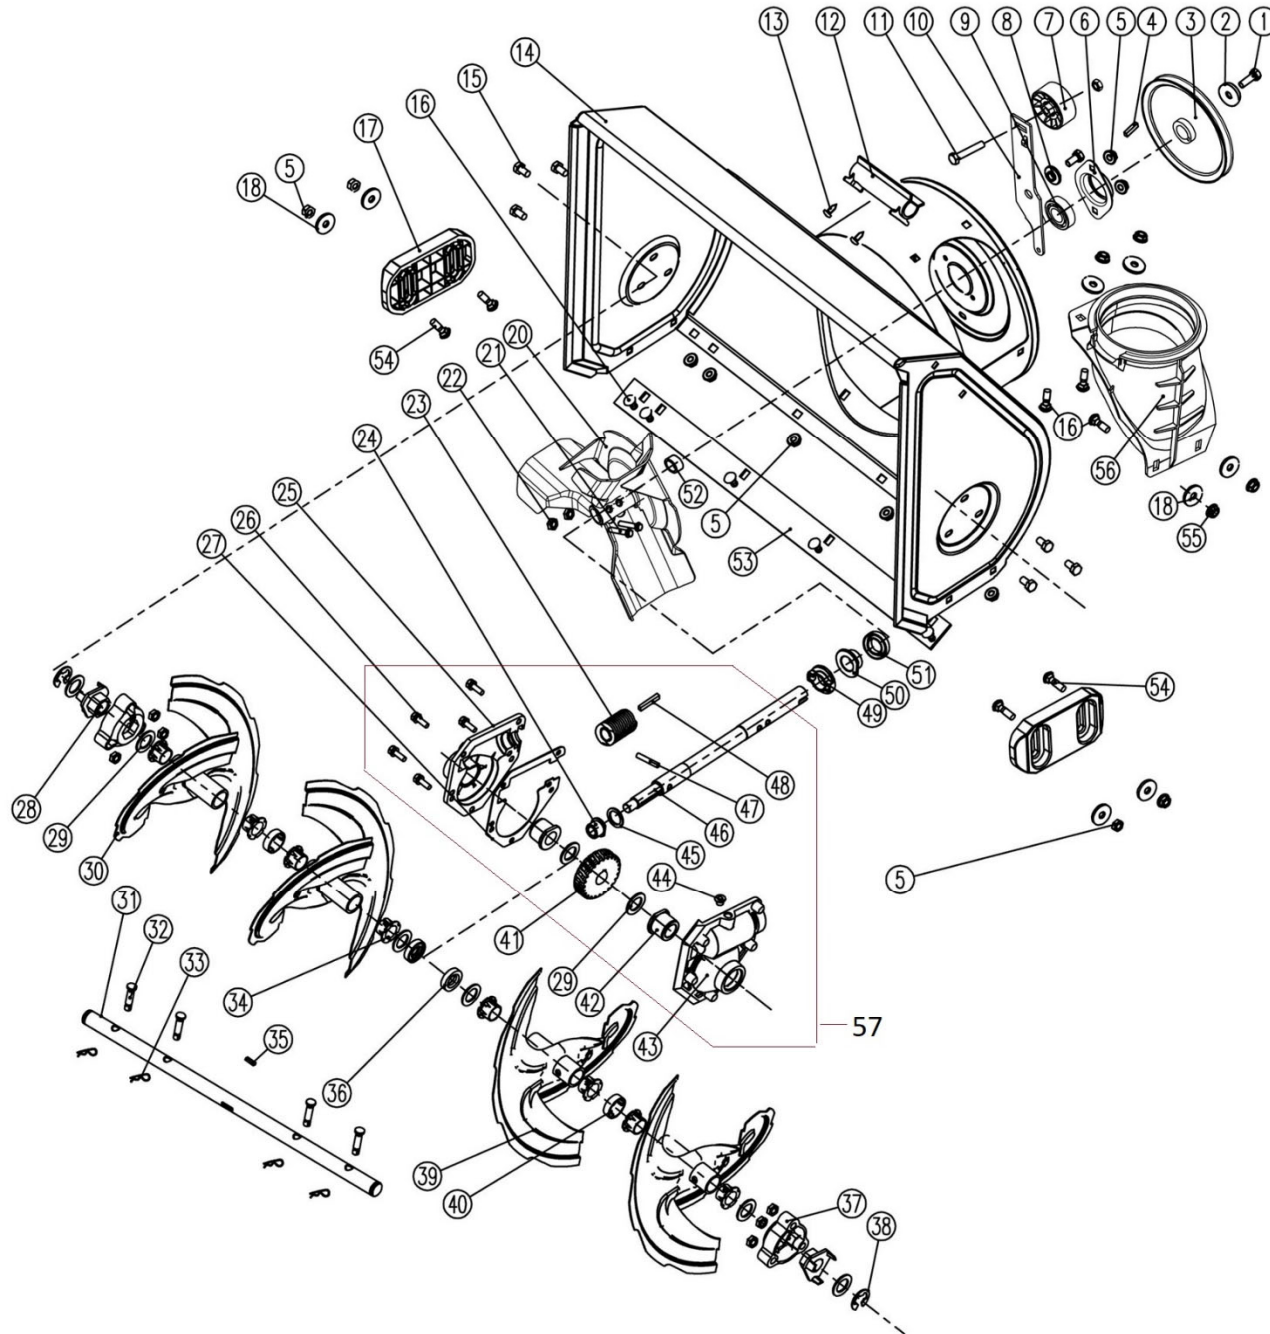

Position	Part number	Název	Name
1	100107022	Šroub	Bolt
2	120107	Podložka	Washer
3	KCM24-01-22	Řemenice šneku	Sheave
4	GB/T1096-1979	Pero	Flat key
5	110105	Matice	Nut
6	955500104	Domeček ložiska	Bearing housing
7	955500092	Kladka napínáku	Tensioner pulley
8	955500106	Podložka	Washer
9	140304	Ložisko	Bearing
10	955500108	Páka napínáku	Tensioner lever
11	100105027	Šroub	Bolt
12	KC55-01-21	Držák lopatky	Shovel bracket
13	1005390075	Šroub	Bolt
14	955500112	Bunkr šneku	Auger housing
15	100105022	Šroub	Bolt
16	100405013	Šroub	Bolt
17	KCM22A-01-02	Kluzák	Skid shoe
18	120305	Podložka	Washer
20	955500117	Lopátkové kolo	Fan
21	100303032	Šroub	Bolt
22	110103	Matice	Nut
23	955500121	Šnekové kolo	Auger gear
24	955510125	Pouzdro	Bushing
27	955510128	Těsnění převodovky šneku	Gearbox gasket
28	955510129	Pouzdro	Bushing
29	955510130	Podložka	Washer
30	955510131	Šnek pravá strana	Right side auger
31	955510132	Hřídel šneku	Auger output shaft
32	KC21-01-03	Střížný čep	Shear pin
33	NJ-02	Závlačka	Cotter pin
34	KC55-01-06	Plastové pouzdro šneku	Plastic bushing
35	955510136	Pero	Flat key
36	GB13871-1993	Gufero	Oil seal
37	955510138	Domeček	Housing
38	130312	Třmenový kroužek	E clip
39	955510140	Šnek levá strana	Left side auger
40	955510141	Vymezovací pouzdro	Distance bushing
41	955510142	Ozubené kolo	Gear