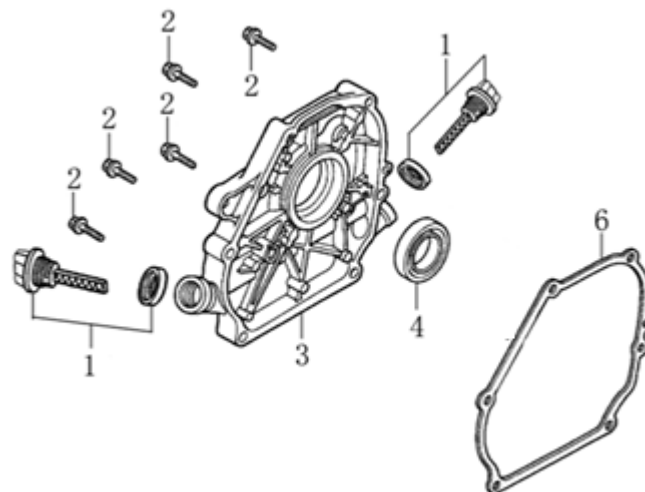

Position	Part number	Název	Name
1	581201029	Olejová měrka	Oil dipstick
2	100205029	Šroub	Bolt
3	110820304-0001	Víko klikové skříně	Crankcase cover
4	081118-100	Gufero	Oil seal
6	110830080-0001	Těsnění klikové skříně	Crankcase cover gasket