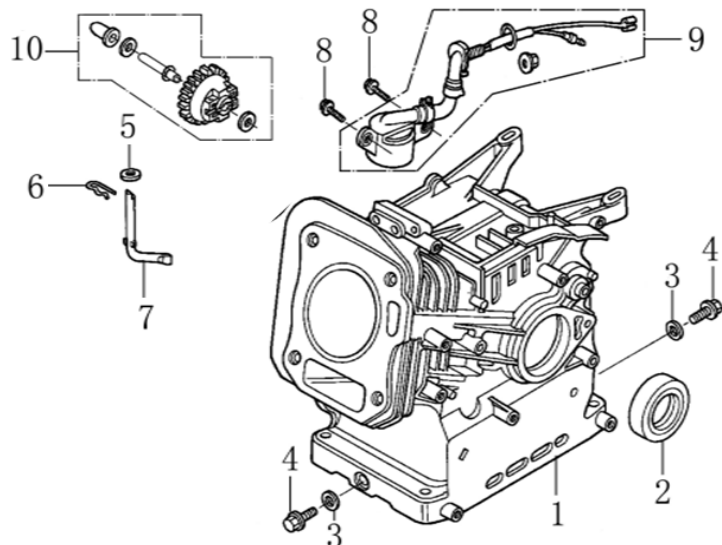

Position	Part number	Název	Name
1	Pouze celý motor	Kliková skříň	Crankcase
2	081118-100	Gufero	Oil seal
3	785001015	Podložka	Washer
4	785001014	Vypouštěcí šroub	Oil drain bolt
5	380450531-0001	Podložka	Washer
6	381350004-0001	Závlačka	Cotter pin
7	171630001-0001	Ovládací táhlo regulátoru	Governor control rod
8	100203011	Šroub	Bolt
9	581201038	Olejevý spínač	Oil level switch
10	171750002-0001	Regulátor otáček	Governor