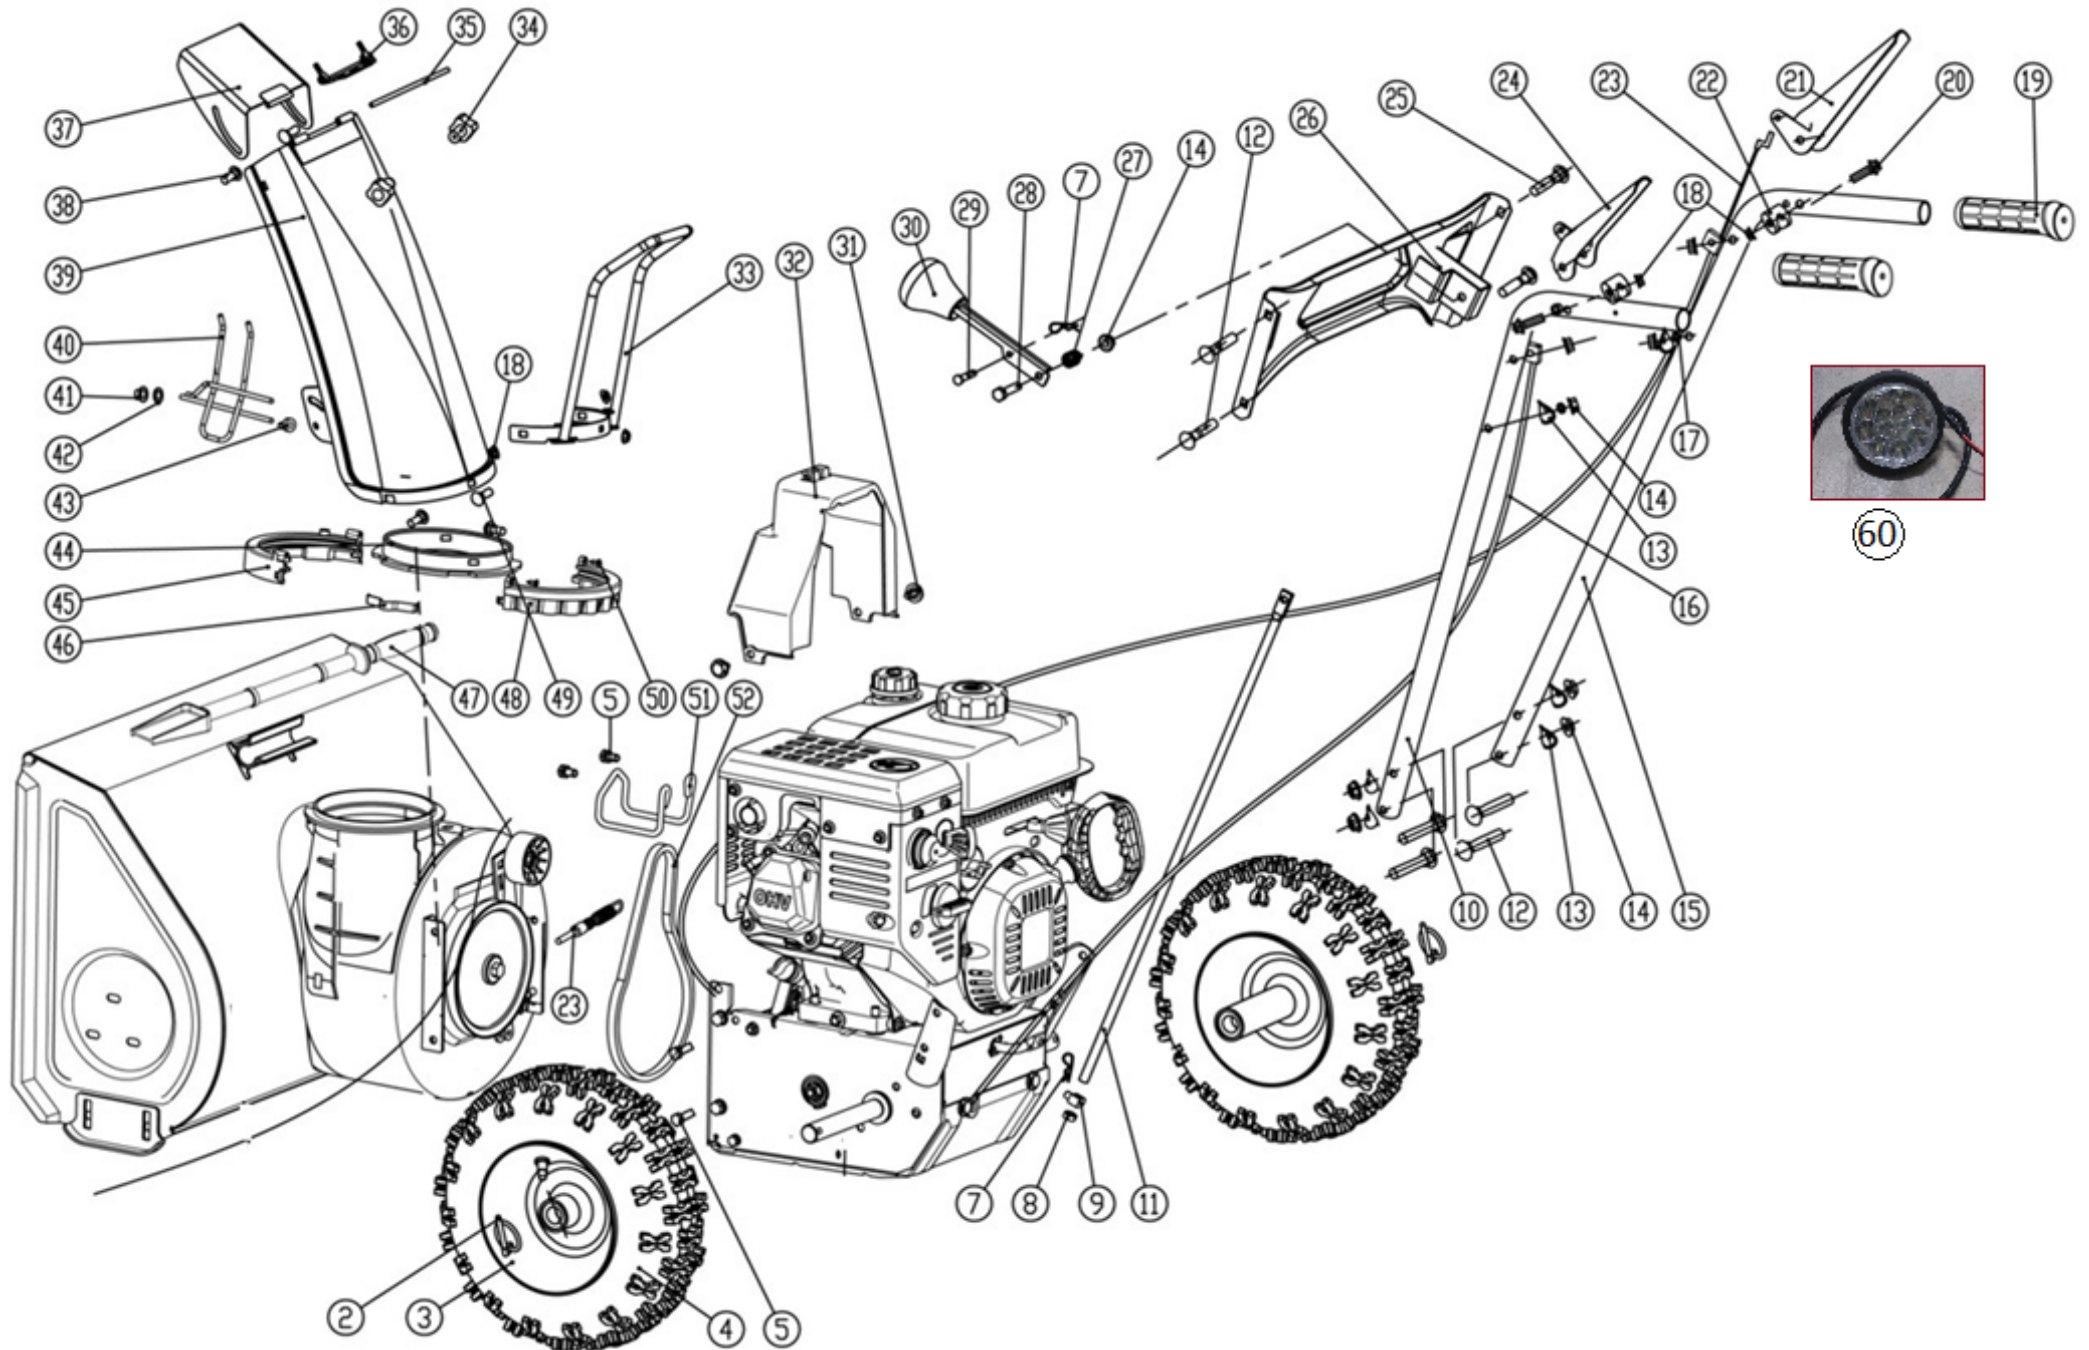

HECHT® 9555 SE

made for garden

Position	Part number	Název	Name
2	SJ-066	Zákolník	Pin
3	955500003	Disk kola	Wheel disc
4	861500081	Pneumatika 13x4.10-6	Tyre 13x4.10-6
5	100105017	Šroub	Bolt
7	NJ-02	Závlačka	Cotter pin
8	03030020003	Matice	Nut
9	955500009	Matice	Nut
10	955500015	Pravé madlo	Right handle
11	955500011	Táhlo řazení	Connecting rod
12	100405037	Šroub	Bolt
13	743000056	Tvarová podložka	Wave washer
14	110205	Matice	Nut
15	955500010	Levé madlo	Left handle
16	955500016	Bowden pojezdu	Driving cable
17	120205	Pružná podložka	Spring washer
18	110203	Matice	Nut
19	KC21-03C-05	Rukojeť	Grip
20	955500020	Šroub	Bolt
21	955500021	Páka ovládání šneku	Auger control lever
22	955500022	Pouzdro	Bushing
23	955500023	Bowden ovládání šneku	Auger cable
24	955500024	Páka ovládání pojezdu	Driving control lever
25	100405042	Šroub	Bolt
26	KCM24-04	Panel	Panel
27	KC55-03-04	Pružina	Spring
28	100105032	Šroub	Bolt
29	KC55-03-06	Čep	Pin
30	861500174	Madlo páky	Lever handle
31	KCW-04	Plastový nýt	Plastic clip
32	955500032	Kryt řemenu	Belt cover
33	KCM24-08	Madlo komínu	Chute handle
34	KC55-18S	Křídlová matice	Knob nut
35	955500035	Osa klapky komínu	Axle
36	955500036	Doraz klapky	Chute cap pad
37	955500037	Klapka komínu	Chute cap
38	100403013	Šroub	Bolt
39	955500039	Komín	Chute
40	KCM24-19	Mřížka komínu	Grid

Position	Part number	Název	Name
41	955500041	Krytka	Cap
42	KC55-26	Podložka	Washer
43	955500043	Podložka	Washer
44	KCM24-15C	Příruba komínu	Chute flange
45	KCM22A-17	Objímka komínu	Chute sleeve
46	KCM22A-18	Pružný plátek	Leaf spring
47	KC55-24	Lopatka	Shovel
48	KCM22A-19	Objímka komínu	Chute sleeve
49	100403017	Šroub	Bolt
50	100539013	Samořezný šroub	Self driving screw
51	955500051	Vodítko řemenu	Belt guide
52	955500052	Klínový řemen	V belt
60	KC30.03-04	Světlo	Light