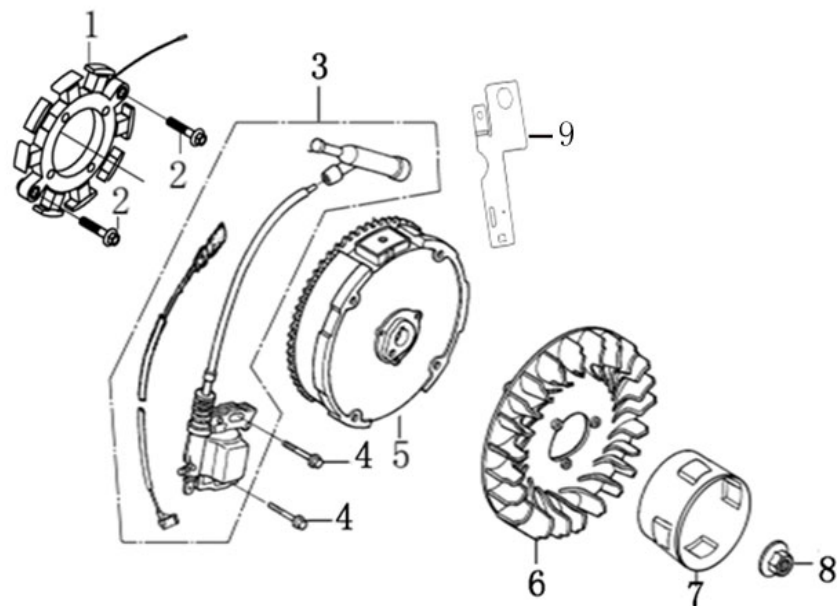

Position	Part number	Název	Name
1	270210078-0001	Cívka dobíjení	Charging coil
2	100203027	Šroub	Bolt
3	270920571-0001	Cívka zapalování	Ignition coil
4	100203022	Šroub	Bolt
5	270020627-0001	Setrvačnick	Flywheel
6	160180023-0001	Ventilátor	Fan
7	193590024-0001	Miska startéru	Starter idle pulley
8	746001066	Matice	Nut
9	270860052-0001	Držák elektrického startéru	Electric starter bracket