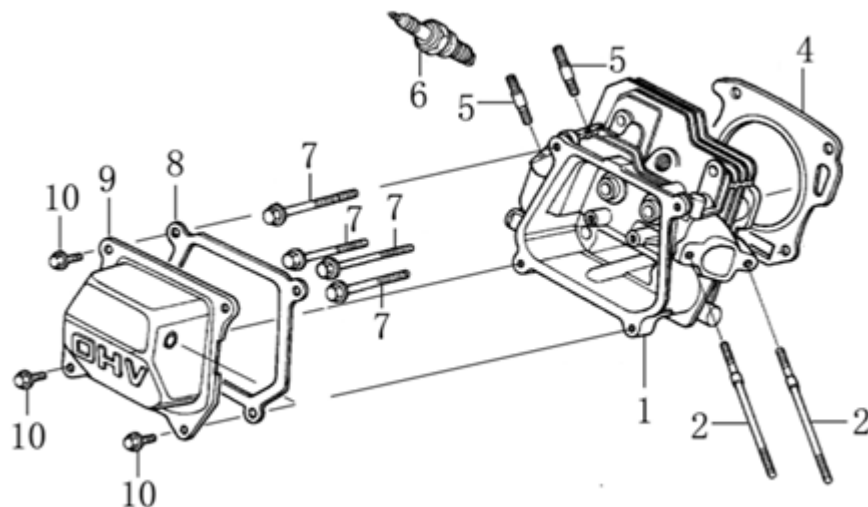

Position	Part number	Název	Name
1	120081012-0001	Hlava válce	Cylinder head
2	380180093-0001	Svorník	Stud bolt
4	120150274-0001	Těsnění hlavy válce	Cylinder head gasket
5	380180098-0001	Svorník	Stud bolt
6	A969P	Svíčka zapalování	Spark plug
7	100205057	Šroub	Bolt
8	120250013-0001	Těsnění ventilového víka	Cylinder head cover gasket
9	120220008-0001	Ventilové víko	Cylinder head cover
10	100203011	Šroub	Bolt