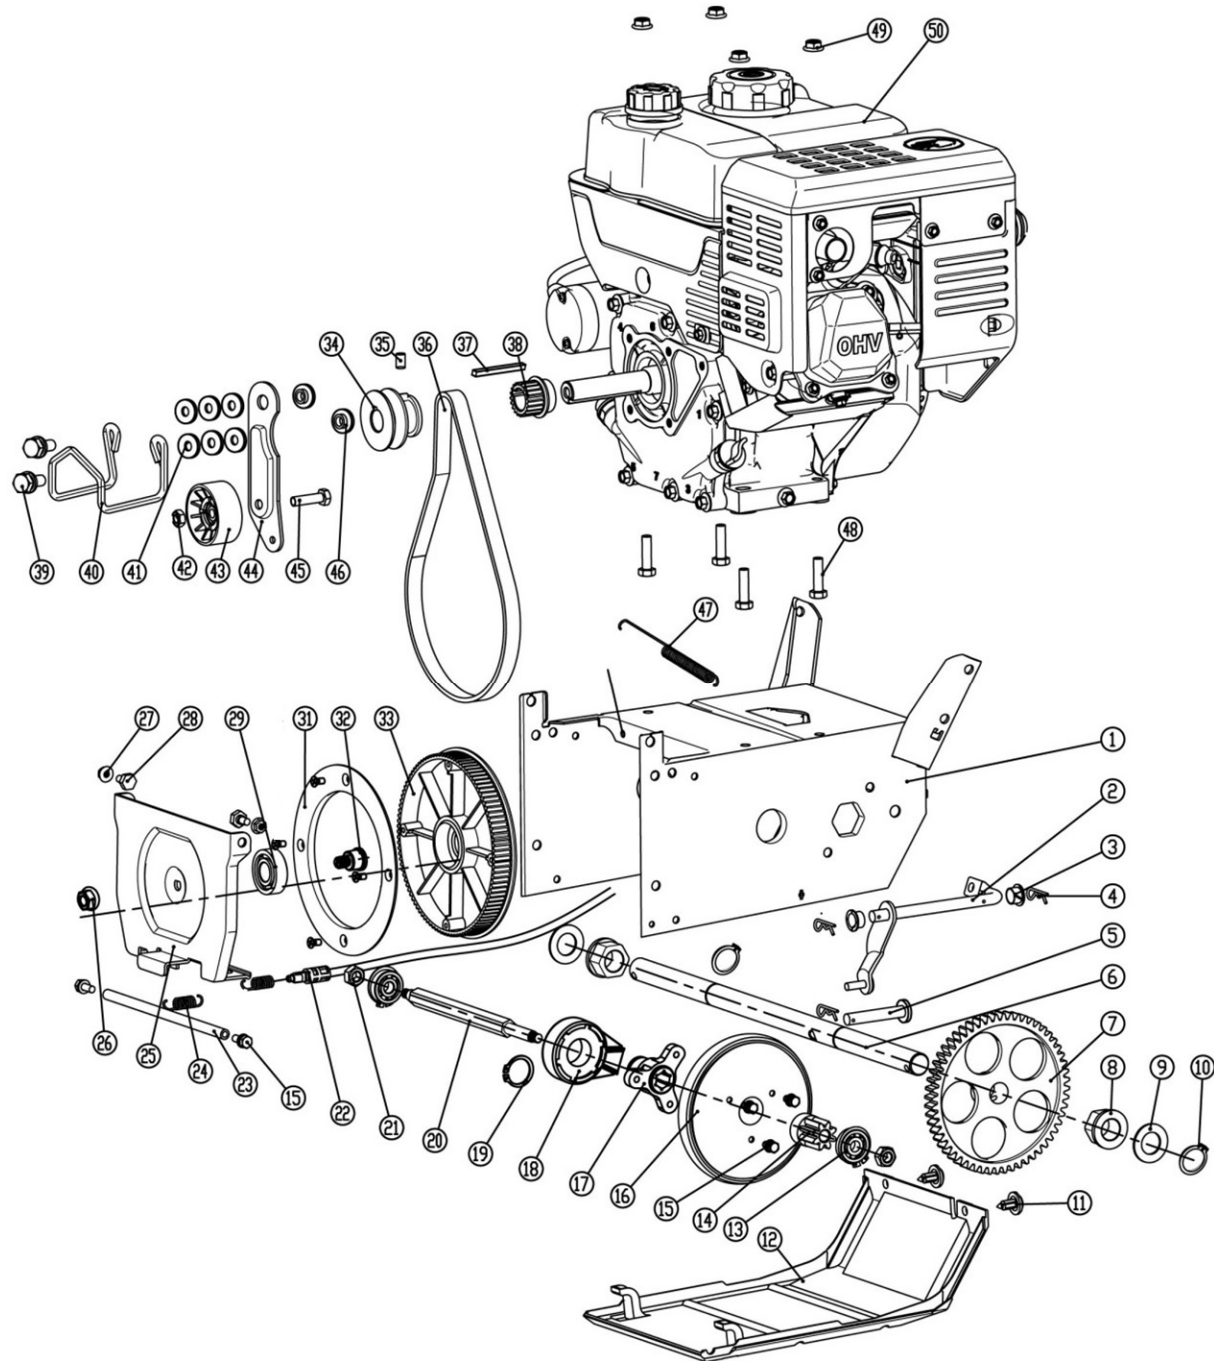

9555 SE

Position	Part number	Název	Name
1	955500053	Šasí	Deck
2	955500054	Vidlice řazení	Shifting fork
3	955500055	Pouzdro	Bushing
4	NJ-02	Závlačka	Cotter pin
5	955500057	Čep	Pin
6	955500058	Hřídel	Shaft
7	955500059	Ozubené kolo	Gear
8	955500060	Pouzdro	Bushing
9	955500061	Podložka	Washer
10	130117	Pojistný kroužek	Circlip
11	KCW-04	Plastový nýt	Plastic clip
12	955500064	Spodní kryt šasí	Bottom cover
13	955500065	Ložisko	Bearing
14	KC21-02-25	Ozubené kolo	Gear
15	100203013	Šroub	Bolt
16	955500068	Třecí kolo kompletní	Friction wheel
17	955500069	Unašeč třecího kola	Friction wheel retainer
18	KC21-02-13	Ložisko třecího kola	Shift bearing
19	130122	Pojistný kroužek	Circlip
20	955500072	Šestihraná hřídel	Hexagon shaft
21	100105	Matice	Nut
22	955500016	Bowden pojezdu	Driving cable
23	955500075	Osa desky řemenice	Support axle
24	955500076	Vratná pružina	Return spring
25	955500077	Deska řemenice pojezdu	Board
26	110109	Matice	Nut
27	110203	Matice	Nut
28	955500080	Šroub	Bolt
29	142203	Ložisko	Bearing
31	955500083	Krycí příruba třecí řemenice	Friction sheave cover flange
32	955500084	Čep třecí řemenice	
33	955500085	Třecí řemenice	Friction sheave
34	955500086	Řemenice motoru (šnek)	Engine sheave (auger)
35	955500087	Šroubek řemenice	Screw
36	955500088	Ozubený řemen	Synchronous belt
37	01.06.0160	Pero	Flat key
38	955500090	Řemenice motoru (pojezd)	Engine sheave (driving)
39	100205027	Šroub	Bolt