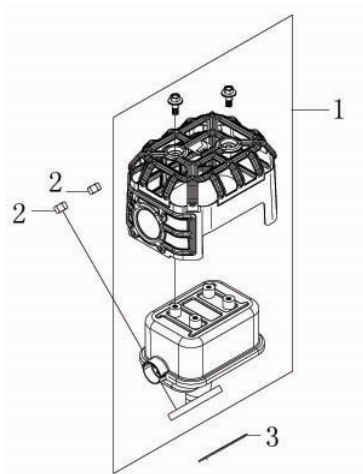

Position	Part number	Název	Name
1	180572589-0001	Výfuk	Muffler
2	110305	Matice	Nut
3	180650143-0001	Těsnění výfuku	Muffler gasket