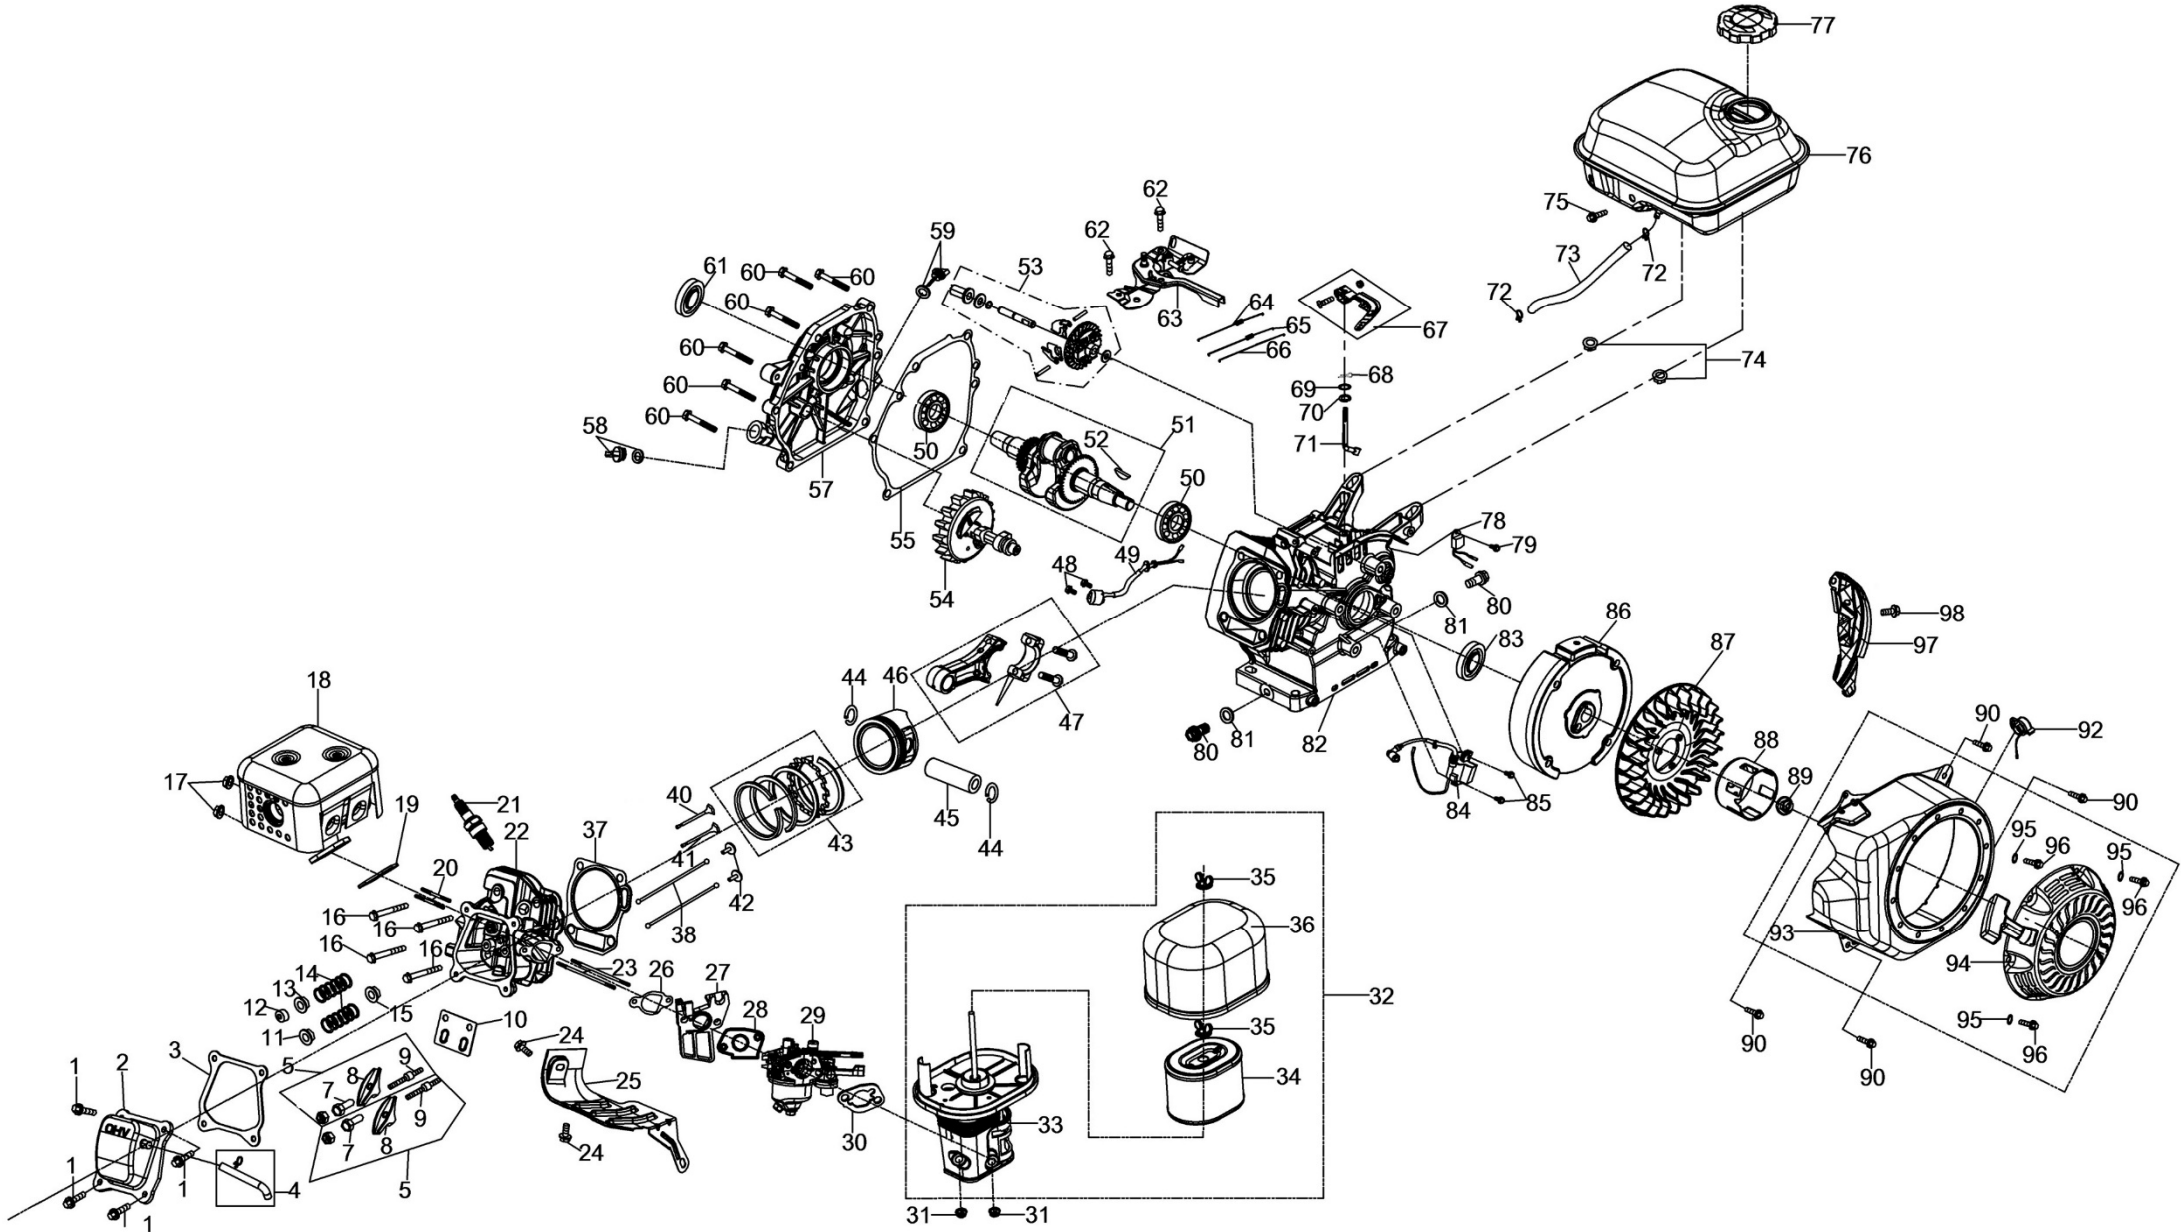

Position	Part number	Název	Name
1	Nedostupné	Šroub	Bolt
2	Nedostupné	Ventilové víko	Cylinder head cover
3	90229-KB01-0000	Těsnění ventilového víka	Cylinder head cover gasket
4	955501004	Hadička odvodu	Venting tube
5	15400-KB01-0000	Vahadlo ventilu kompletní	Valve rocker assembly
7	Nedostupné	Seřizovací matice ventilu	Valve adjusting nut
8	Nedostupné	Vahadlo ventilu	Valve rocker
9	Nedostupné	Svorník vahadla	Valve adjusting screw
10	15406-KB01-0000	Vodící deska ventilu	Valve guide plate
11	15711-KB01-0000	Podložka pružiny sání	Exhaust valve spring seat
12	15713-KB01-0000	Krytka ventilu	Exhaust valve cap
13	15712-KB01-0000	Podložka pružiny výfuku	Intake valve spring seat
14	15703-KB01-0000	Pružina ventilu	Valve spring
15	1572B-KB03-0000	Těsnění sacího ventilu	Intake valve seal
16	Nedostupné	Šroub	Bolt
17	110105	Matice	Nut
18	18000-KB01-0000	Výfuk	Muffler
19	18007-KB01-0100	Těsnění výfuku	Muffler gasket
20	91138-KB03-0000	Svorník	Stud bolt
21	A969P	Svíčka zapalování	Spark plug
22	Nedostupné	Hlava válce	Cylinder head
23	91127-KB01-0000	Svorník	Stud bolt
24	100103007	Šroub	Bolt
25	Nedostupné	Kryt	Shield
26	785001021	Těsnění příruby karburátoru	Insulator gasket
27	17112-KB01-0000	Příruba karburátoru	Carburetor insulator
28	Nedostupné	Těsnění karburátoru	Carburetor gasket
29	17100-LB16-0000	Karburátor	Carburetor
30	Nedostupné	Těsnění vzduchového filtru	Air filter gasket
31	110103	Matice	Nut
32	16100-KB01-2400	Vzduchový filtr kompletní	Air filter assembly
Vzduchový filtr nemusí být součástí frézy / The air filter may not be a part of the snow thrower			
33	Nedostupné	Příruba vzduchového filtru	Air filter base
34	30-404	Vzduchový filtr	Air filter element
35	16153-KB01-0000	Křídlová matice víka filtru	Knob nut
36	Nedostupné	Kryt vzduchového filtru	Air filter cover
37	Nedostupné	Těsnění hlavy válce	Cylinder head gasket
38	15321-KB01-0100	Zdvihací tyčka ventilu	Valve push rod