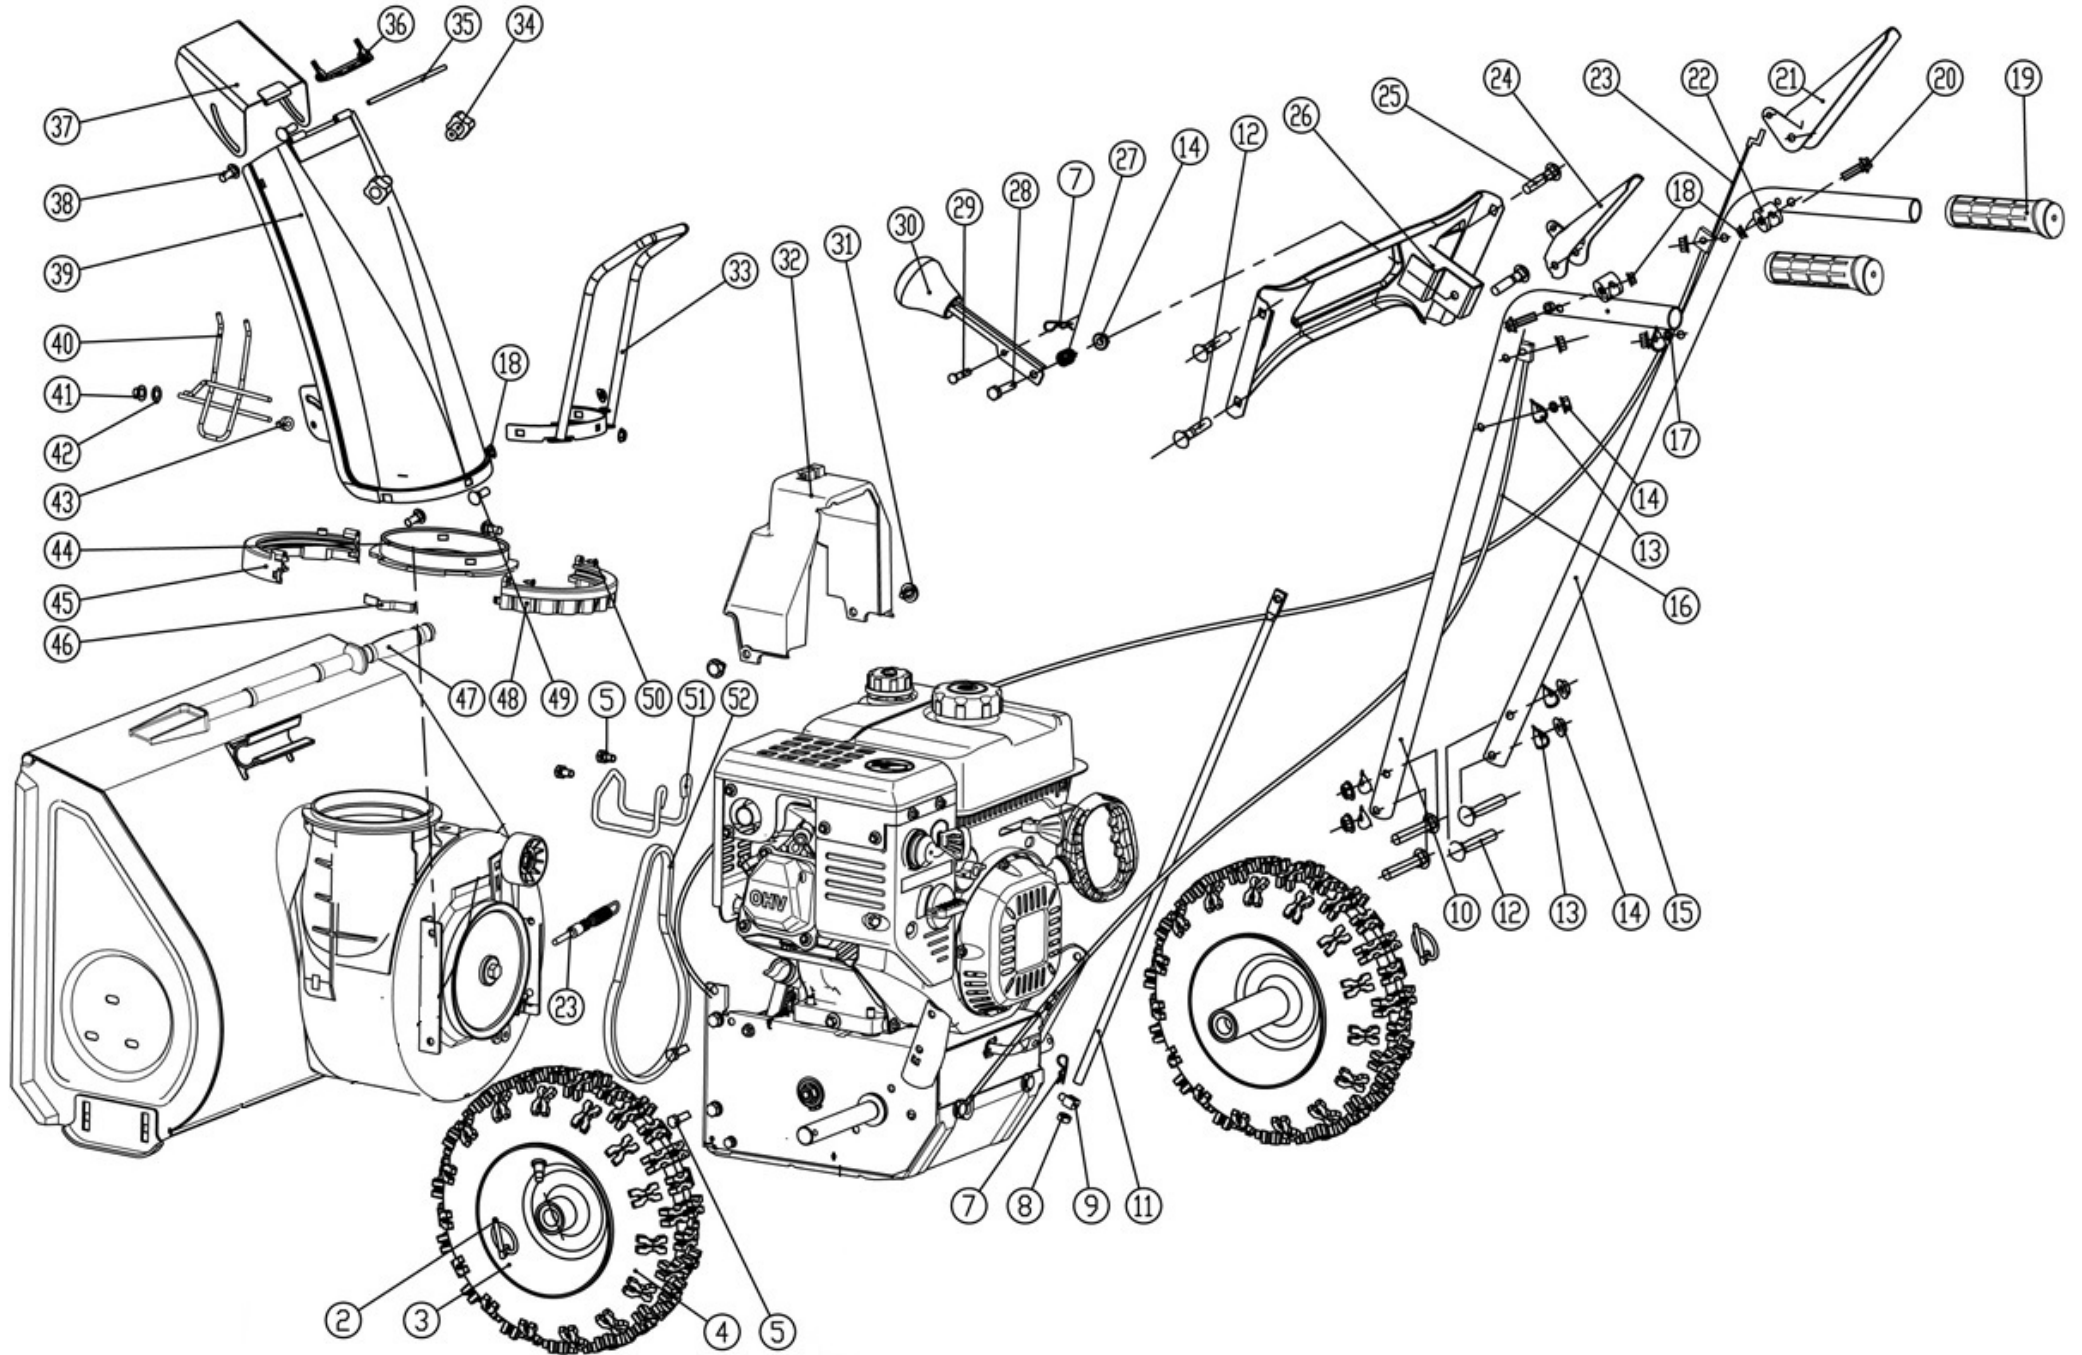

HECHT® 9555

made for garden

Position	Part number	Název	Name
2	SJ-066	Zákolník	Wheel pin
3	955500003	Disk kola	Wheel disc
4	955500004	Levé kolo	Left wheel
	9555000041	Pravé kolo	Right wheel
5	Nedostupné	Šroub	Bolt
7	AG43-6	Závlačka	Cotter pin
8	03030020003	Matice	Nut
9	955500009	Matice	Adjusting nut
10	955500010	Levé madlo	Left handle
11	955500011	Táhlo řazení	Shift gear rod
12	100405037	Šroub	Bolt
13	743000056	Tvarová podložka	Wave washer
14	110105	Matice	Nut
15	955500015	Pravé madlo	Right handle
16	955500016	Bowden pojezdu	Driving cable
17	120205	Pružná podložka	Spring washer
18	110103	Matice	Nut
19	KC21-03C-05	Rukojeť madla	Handle grip
20	955500020	Šroub	Bolt
21	955500021	Páka ovládání šneku	Auger control lever
22	955500022	Podložka	Washer
23	955500023	Lanko ovládání šneku	Auger cable
24	955500024	Páka ovládání pojezdu	Driving control lever
25	100405042	Šroub	Bolt
26	KCM24-04	Panel	Panel
27	KC55-03-04	Pružina	Spring
28	100105022	Šroub	Bolt
29	KC55-03-06	Čep	Pin
30	KC21-03-08	Páka řazení	Gear shift lever
31	KCW-04	Plastová záslepka	Plastic clip
32	955500032	Kryt řemenu	Belt cover
33	KCM24-08	Madlo komínu	Chute handle
34	KC55-18S	Křídlová matiice	Knob nut
35	955500035	Osa klapky komínu	Chute cap axle
36	955500036	Doraz klapky	Chute cap pad
37	955500037	Klapka komínu	Chute cap
38	100403013	Šroub	Bolt
39	955500039	Komín	Chute

Position	Part number	Název	Name
40	KCM24-19	Mřížka komínu	Chute grid
41	955500041	Krytka	Cap
42	KC55-26	Podložka	Washer
43	955500043	Matice	Nut
44	KCM24-15C	Příruba komínu	Chute flange
45	KCM22A-17	Podložka komínu	Chute plastic pad
46	KCM22A-18	Pružina	Spring
47	KC55-24	Lopatka	Shovel
48	KCM22A-19	Podložka komínu	Chute plastic pad
49	100403017	Šroub	Bolt
50	100539013	Šroub	Bolt
51	955500051	Vodítko řemenu	Belt guide
52	955500052	Klínový řemen	V-belt