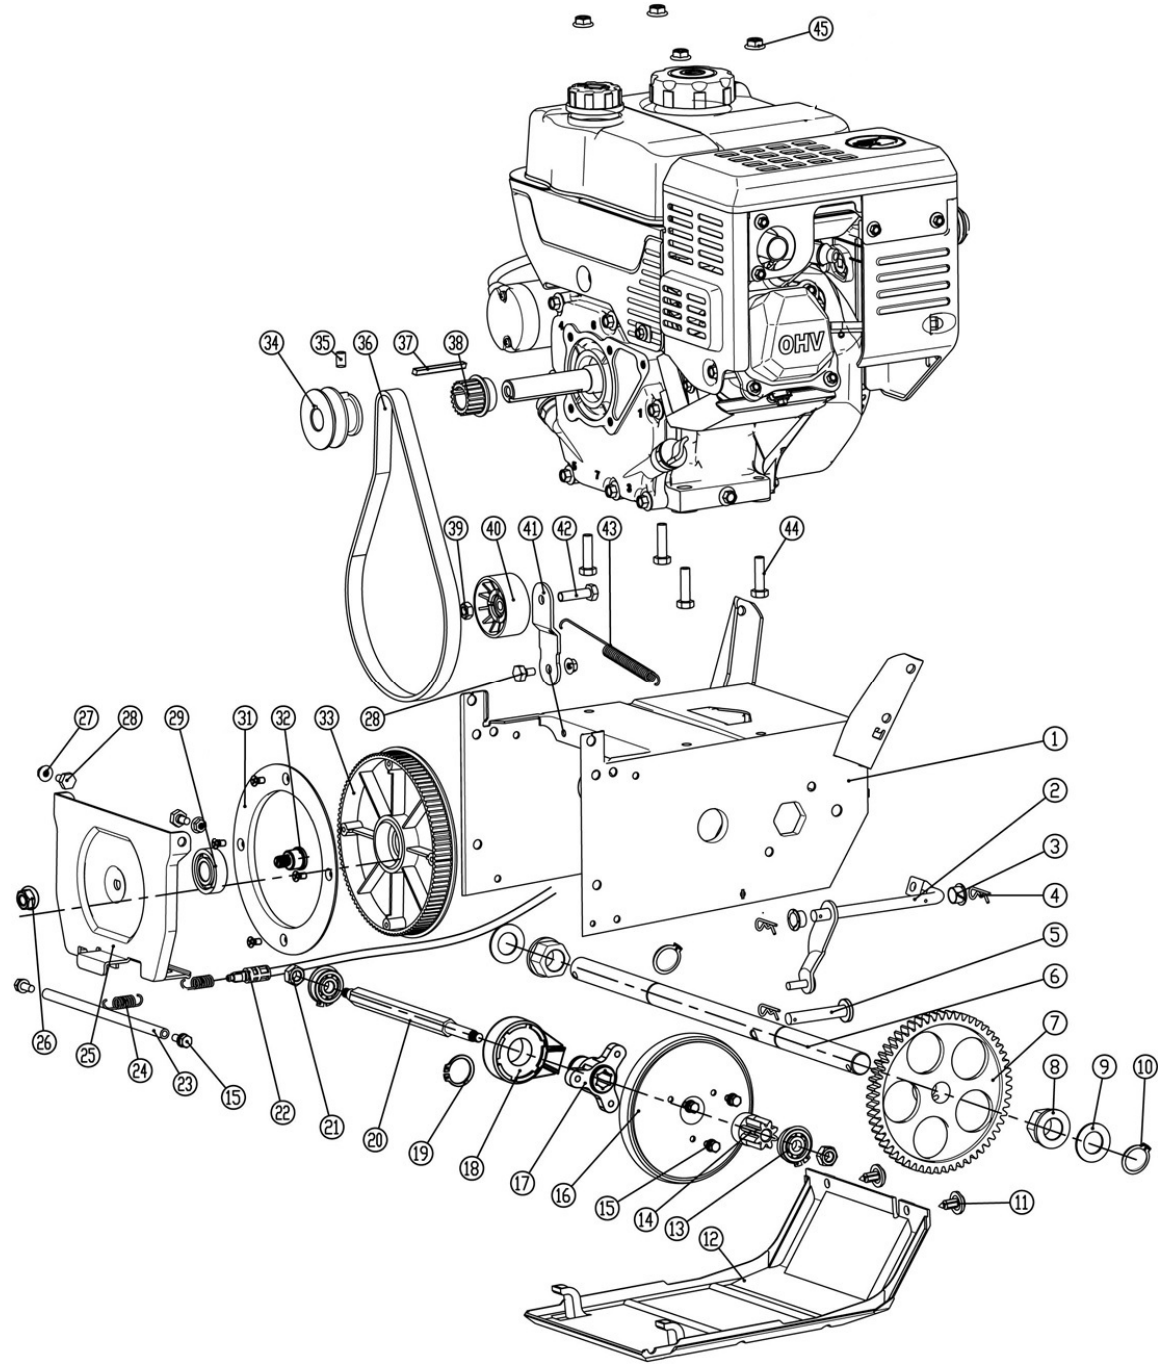

HECHT® 9555

made for garden

Position	Part number	Název	Name
2	SJ-066	Zákolník	Wheel pin
3	955500003	Disk kola	Wheel disc
4	955500004	Levé kolo	Left wheel
	9555000041	Pravé kolo	Right wheel
5	Nedostupné	Šroub	Bolt
7	AG43-6	Závlačka	Cotter pin
8	03030020003	Matice	Nut
9	955500009	Matice	Adjusting nut
10	955500010	Levé madlo	Left handle
11	955500011	Táhlo řazení	Shift gear rod
12	100405037	Šroub	Bolt
13	743000056	Tvarová podložka	Wave washer
14	110105	Matice	Nut
15	955500015	Pravé madlo	Right handle
16	955500016	Bowden pojezdu	Driving cable
17	120205	Pružná podložka	Spring washer
18	110103	Matice	Nut
19	KC21-03C-05	Rukojeť madla	Handle grip
20	955500020	Šroub	Bolt
21	955500021	Páka ovládání šneku	Auger control lever
22	955500022	Podložka	Washer
23	955500023	Lanko ovládání šneku	Auger cable
24	955500024	Páka ovládání pojezdu	Driving control lever
25	100405042	Šroub	Bolt
26	KCM24-04	Panel	Panel
27	KC55-03-04	Pružina	Spring
28	100105022	Šroub	Bolt
29	KC55-03-06	Čep	Pin
30	KC21-03-08	Páka řazení	Gear shift lever
31	KCW-04	Plastová záslepka	Plastic clip
32	955500032	Kryt řemenu	Belt cover
33	KCM24-08	Madlo komínu	Chute handle
34	KC55-18S	Křídlová matiice	Knob nut
35	955500035	Osa klapky komínu	Chute cap axle
36	955500036	Doraz klapky	Chute cap pad
37	955500037	Klapka komínu	Chute cap
38	100403013	Šroub	Bolt
39	955500039	Komín	Chute

Position	Part number	Název	Name
40	KCM24-19	Mřížka komínu	Chute grid
41	955500041	Krytka	Cap
42	KC55-26	Podložka	Washer
43	955500043	Matice	Nut
44	KCM24-15C	Příruba komínu	Chute flange
45	KCM22A-17	Podložka komínu	Chute plastic pad
46	KCM22A-18	Pružina	Spring
47	KC55-24	Lopatka	Shovel
48	KCM22A-19	Podložka komínu	Chute plastic pad
49	100403017	Šroub	Bolt
50	100539013	Šroub	Bolt
51	955500051	Vodítko řemenu	Belt guide
52	955500052	Klínový řemen	V-belt