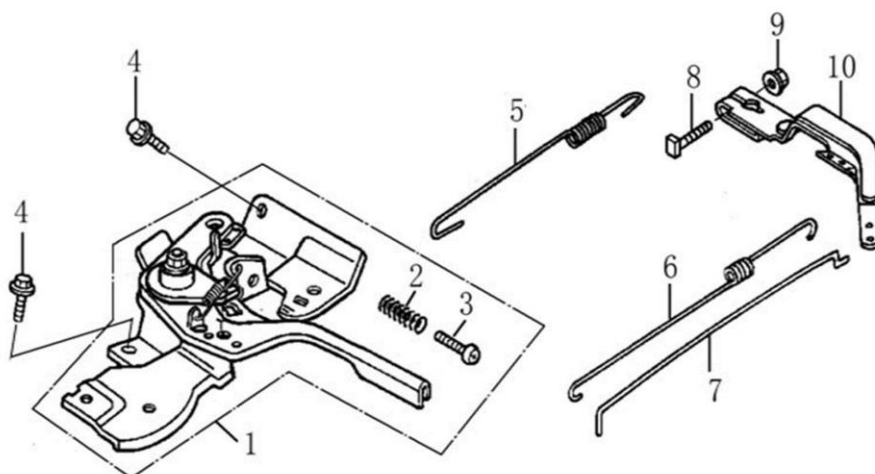

Position	Part number	Název	Name
2	081118-100	Gufero	Oil seal
3	785001015	Podložka	Washer
4	785001014	Vypouštěcí šroub	Bolt
5	281890001-0001	Olejové čidlo	Oil sensor
6	100203007	Šroub	Bolt
8	100203011	Šroub	Bolt
9	171750002-0001	Regulátor otáček	Governor gear
11	380450531-0001	Podložka	Washer
12	381350004-0001	Závlačka	Pin
13	171630001-0001	Ovládací táhlo regulátoru	Governor shaft arm

Position	Part number	Název	Name
5	140710001-0001	Vodící deska ventilů	Valve guide plate
6	140670004-0001	Zdvihací tyčka ventilu	Valve push rod
7	140690003-0001	Zdvihátko ventilu	Valve lifter
8	26400100801	Koncovka ventilu	Valve rotator
9	140380017-0001	Sedlo pružiny ventilu	Valve spring seat
10	140340022-0001	Pružina ventilu	Valve spring
11	140400011-0001	Těsnění ventilu	Valve gasket
12	500550024-0001	Ventily (pár)	Valves (pair)
13	140020040-0001	Vačková hřídel	Camshaft
14	140450022-0001	Vahadlo ventilu (set)	Valve arm assembly (set)

HECHT[®] 9555

made for garden

Position	Part number	Název	Name
3	271660038-0001	Vypínač motoru	Engine stop switch
6	100203007	Šroub	Bolt
7	012021500002	Startér kompletní	Starter assembly

Position	Part number	Název	Name
6	100203017	Šroub	Bolt

Position	Part number	Název	Name
2	171660001-0001	Pružina	Spring
3	100602032	Šroub	Bolt
4	100203007	Šroub	Bolt
6	171610002-0001	Pružina táhla regulace	Return spring
7	171590002-0001	Táhlo regulace otáček	Governor rod
8	380250002-0001	Šroub	Bolt
9	110203	Matice	Nut
10	171620001-0001	Páka regulace otáček	Governor arm