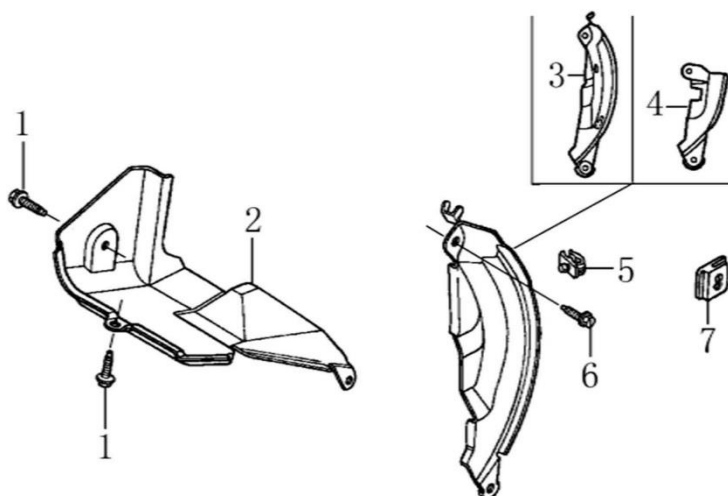

Position	Part number	Název	Name
6	100203017	Šroub	Bolt