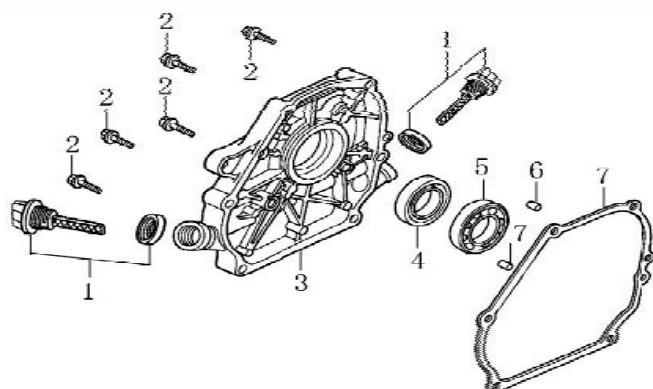

Position	Part number	Název	Name
1	14301-KB01-0000	Olejová měrka	Oil gauge
2	100205029	Šroub	Bolt
3	110820014-0001	Víko klikové skříně	Crankcase cover
4	081118-100	Gufero	Oil seal
7	110830007-0001	Těsnění klikové skříně	Crankcase gasket