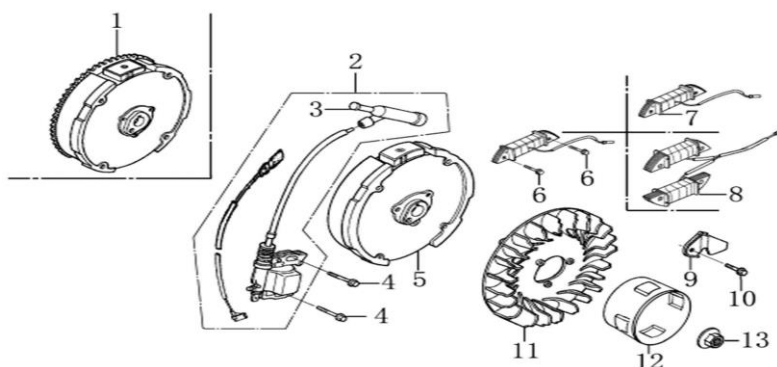

Position	Part number	Název	Name
2	270920180-0001	Cívka zapalování	Ignition coil
3	270950040-0001	Krytka svíčky	Spark plug cap
4	100203022	Šroub	Bolt
5	270020097-0001	Setrvačnick	Flywheel
11	160180007-0001	Ventilátor	Fan
12	193590005-0001	Miska startéru	Starter pulley
13	746001066	Matice	Nut