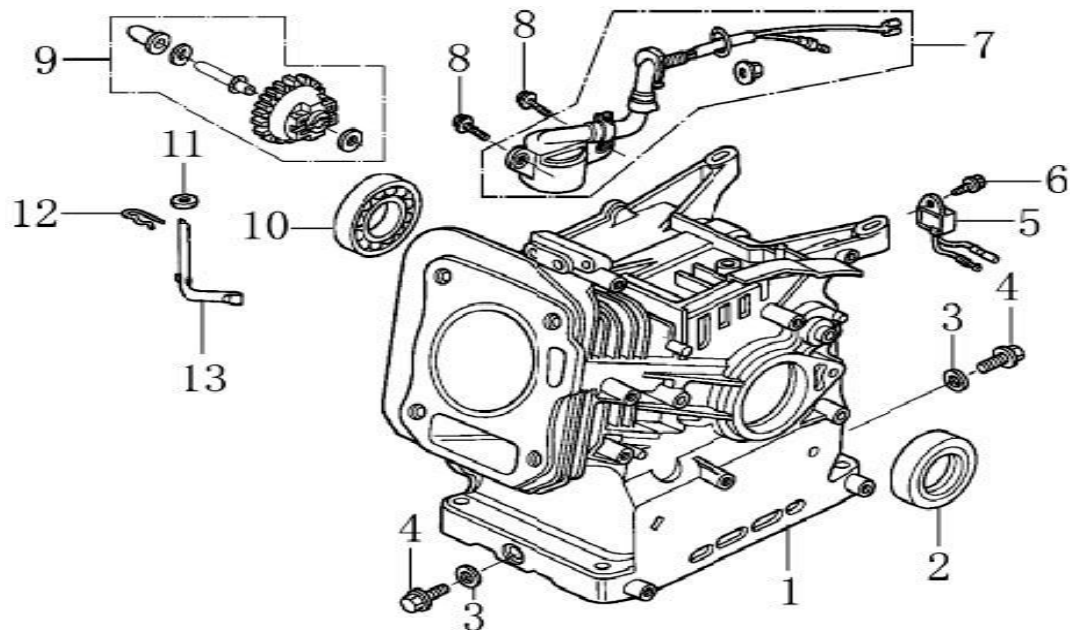

Position	Part number	Název	Name
5	SJ-233	Čep	Pin
7	SJ-211	Vidlice řízení	Shift frame
8	SJ-002	Rameno řazení	Driving rod
13	SJ-040-1	Vidlice	Fork
16	SJ-016A	Držák kladky	Pulley bracket
17	SJ-016B	Kladka bowdenu	Wire pulley
25	SJ-119-A	Pouzdro kola	Wheel bushing
26	ZZZS53064	Kolo kompletní	Wheel assembly
27	PG-048	Ozubené kolo	Gear wheel
28	PG-041	Osa kol	Wheel axle
30	SB-019	Čep	Pin
34	PG-045	Hřídel variátoru	Variable speed shaft
37 + 39	SJ-010A	Třecí řemenice	Drive pulley
42	SJ-015-2012	Vodítko řemenu	Belt clamp
45	SJ-107	Pouzdro	Bushing
47	PG-069	Pružina	Spring
49	SJ-013A	Polovina kola pohonu	Drive wheel - half
50	SJ-013D	Gumový kroužek	Rubber ring
52	SJ-013B	Domeček ložiska	Bearing housing
55	130132	Pojistný kroužek	Circlip

HECHT® 9555

made for garden

Position	Part number	Název	Name
3	PG-054	Řemenice šneku	Auger pulley
6	26800404501	Ložisko	Bearing
9	SJ-008B	Pouzdro	Bushing
15	SJ-018	Madlo ovládání	Handle
17	PG-065	Ovládání komínu horní	Chute upper rocker
20	XA-04-102	Šnek ovládání komínu	Chute lower lever
21	SB-080	Závlačka	Pin
22	SJ-011A	Plastová podložka	Plastic washer
25	SJ-011XS	Držák ovládání komínu	Bracket
27	PG-028	Kluzák	Skid shoe
29	PG-019	Shrnovací lišta	Baffle plate
34	SJ-151	Držák lopatky	Shovel bracket
35	SJ-150	Lopatka	Shovel
38	PG-059	Klapka výhozu	Chute cap
43	SX-11-400	Gumová podložka	Rubber washer
44	PG-058	Komín výhozu	Chute
53	PG-006	Věнец komínu	Chute base
54	S00PPS53058	Podložka komínu	Chute washer

Position	Part number	Název	Name
2	081118-100	Gufero	Oil seal
3	785001015	Podložka	Washer
4	785001014	Vypouštěcí šroub	Bolt
5	281890001-0001	Olejové čidlo	Oil sensor
6	100203007	Šroub	Bolt
8	100203011	Šroub	Bolt
9	171750002-0001	Regulátor otáček	Governor gear
11	380450531-0001	Podložka	Washer
12	381350004-0001	Závlačka	Pin
13	171630001-0001	Ovládací táhlo regulátoru	Governor shaft arm