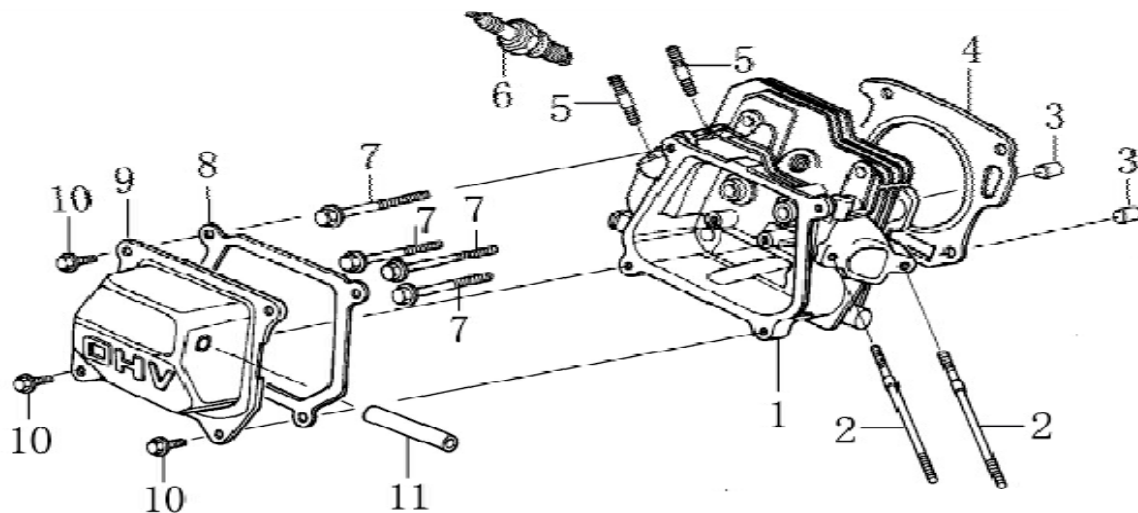

Position	Part number	Název	Name
56	PG-005	Kroužek komínu	Chute ring
57	25100155401	Gufero	Oil seal
58	149304	Ložisko	Bearing
61	PG-001	Šneková hřídel	Worm shaft
63	149304	Ložisko	Bearing
67	SJ-019	Pouzdro hřídele	Shaft sleeve
69	SJ-070	Střížný šroub	Bolt
70	PG-015HJ	Pravý šnek	Right auger
72	PG-004	Polovina skříně	Worm wheel box A
75	PG-007	Polovina skříně	Worm wheel box B
77	PG-003	Hřídel šneku	Auger shaft
79	PG-002	Kolo převodu	Worm wheel
80	PG-039HJ	Levý šnek	Left auger
81	PG-034HJ	Ventilátor	Fan

Position	Part number	Název	Name
1	120080276-0001	Hlava válce	Cylinder head
2	380180093-0001	Svorník	Stud bolt
4	120150144-0001	Těsnění hlavy válce	Cylinder head gasket
5	380180098-0001	Svorník	Stud bolt
6	A969P	Svíčka zapalování	Spark plug
7	1002505057	Šroub	Bolt
8	120250013-0001	Těsnění ventilového víka	Cylinder head cover gasket
9	120220008-0001	Ventilové víko	Cylinder head cover
10	100203011	Šroub	Bolt