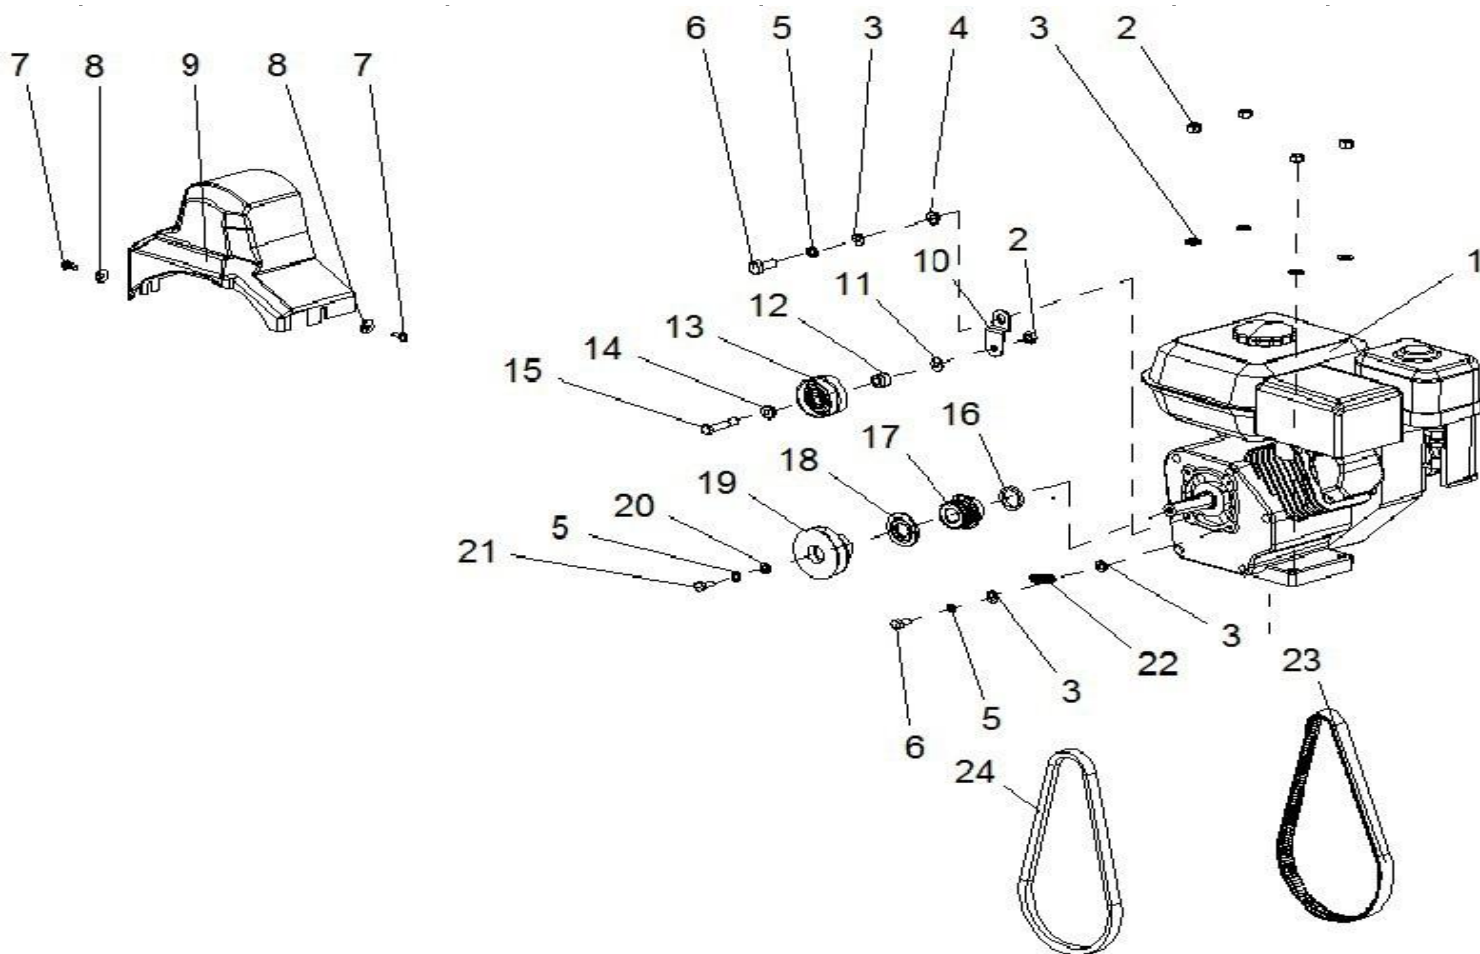

Position	Part number	Název	Name
4	SJ-046-1	Podložka	Washer
9	PG-027	Kryt řemenu	Belt cover
14	SJ-008C	Podložka řemenice napínáku	Washer
19	PG-055	Řemenice	Pulley
22	SJ-035-1	Pružina	Spring
23	SB-051	Řemen	Belt
24	XPD4L073001	Klínový řemen	V-belt

Position	Part number	Název	Name
5	SJ-233	Čep	Pin
7	SJ-211	Vidlice řízení	Shift frame
8	SJ-002	Rameno řazení	Driving rod
13	SJ-040-1	Vidlice	Fork
16	SJ-016A	Držák kladky	Pulley bracket
17	SJ-016B	Kladka bowdenu	Wire pulley
25	SJ-119-A	Pouzdro kola	Wheel bushing
26	ZZZS53064	Kolo kompletní	Wheel assembly
27	PG-048	Ozubené kolo	Gear wheel
28	PG-041	Osa kol	Wheel axle
30	SB-019	Čep	Pin
34	PG-045	Hřídel variátoru	Variable speed shaft
37 + 39	SJ-010A	Třecí řemenice	Drive pulley
42	SJ-015-2012	Vodítko řemenu	Belt clamp
45	SJ-107	Pouzdro	Bushing
47	PG-069	Pružina	Spring
49	SJ-013A	Polovina kola pohonu	Drive wheel - half
50	SJ-013D	Gumový kroužek	Rubber ring
52	SJ-013B	Domeček ložiska	Bearing housing
55	130132	Pojistný kroužek	Circlip

Position	Part number	Název	Name
2	081118-100	Gufero	Oil seal
3	785001015	Podložka	Washer
4	785001014	Vypouštěcí šroub	Bolt
5	281890001-0001	Olejové čidlo	Oil sensor
6	100203007	Šroub	Bolt
8	100203011	Šroub	Bolt
9	171750002-0001	Regulátor otáček	Governor gear
11	380450531-0001	Podložka	Washer
12	381350004-0001	Závlačka	Pin
13	171630001-0001	Ovládací táhlo regulátoru	Governor shaft arm

Position	Part number	Název	Name
2	171660001-0001	Pružina	Spring
3	100602032	Šroub	Bolt
4	100203007	Šroub	Bolt
6	171610002-0001	Pružina táhla regulace	Return spring
7	171590002-0001	Táhlo regulace otáček	Governor rod
8	380250002-0001	Šroub	Bolt
9	110203	Matice	Nut
10	171620001-0001	Páka regulace otáček	Governor arm