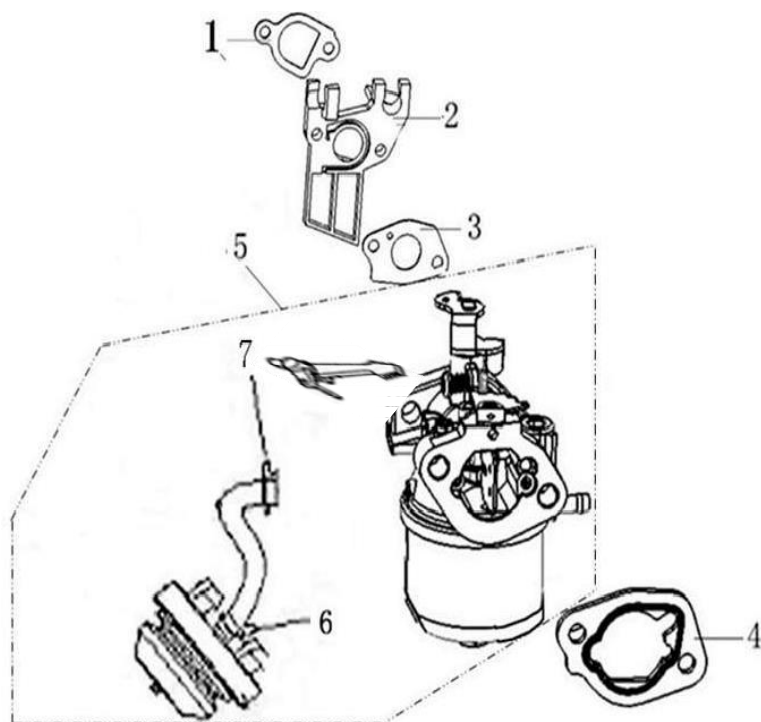

Position	Part number	Název	Name
2	081118-100	Gufero	Oil seal
3	785001015	Podložka	Washer
4	785001014	Vypouštěcí šroub	Bolt
5	281890001-0001	Olejové čidlo	Oil sensor
6	100203007	Šroub	Bolt
8	100203011	Šroub	Bolt
9	171750002-0001	Regulátor otáček	Governor gear
11	380450531-0001	Podložka	Washer
12	381350004-0001	Závlačka	Pin
13	171630001-0001	Ovládací táhlo regulátoru	Governor shaft arm

Position	Part number	Název	Name
5	140710001-0001	Vodící deska ventilů	Valve guide plate
6	140670004-0001	Zdvihací tyčka ventilu	Valve push rod
7	140690003-0001	Zdvihátko ventilu	Valve lifter
8	26400100801	Koncovka ventilu	Valve rotator
9	140380017-0001	Sedlo pružiny ventilu	Valve spring seat
10	140340022-0001	Pružina ventilu	Valve spring
11	140400011-0001	Těsnění ventilu	Valve gasket
12	500550024-0001	Ventily (pár)	Valves (pair)
13	140020040-0001	Vačková hřídel	Camshaft
14	140450022-0001	Vahadlo ventilu (set)	Valve arm assembly (set)

HECHT[®] 9555

made for garden

Position	Part number	Název	Name
3	271660038-0001	Vypínač motoru	Engine stop switch
6	100203007	Šroub	Bolt
7	012021500002	Startér kompletní	Starter assembly

Position	Part number	Název	Name
6	100203017	Šroub	Bolt

Position	Part number	Název	Name
2	171660001-0001	Pružina	Spring
3	100602032	Šroub	Bolt
4	100203007	Šroub	Bolt
6	171610002-0001	Pružina táhla regulace	Return spring
7	171590002-0001	Táhlo regulace otáček	Governor rod
8	380250002-0001	Šroub	Bolt
9	110203	Matice	Nut
10	171620001-0001	Páka regulace otáček	Governor arm