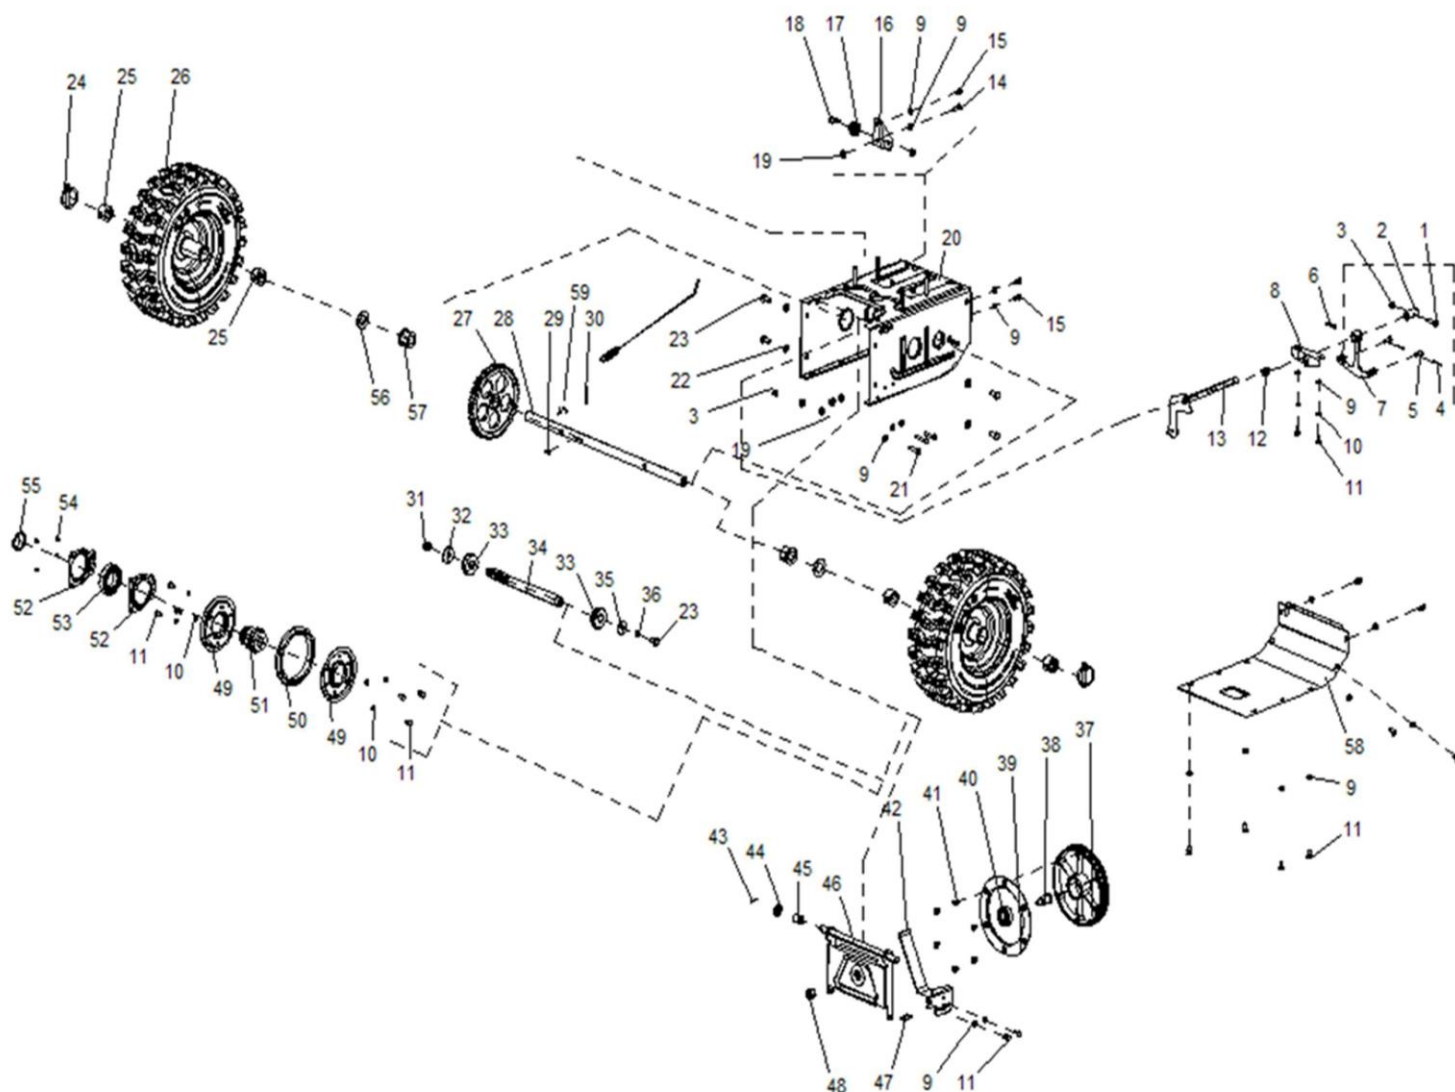

Position	Part number	Název	Name
4	SJ-046-1	Podložka	Washer
9	PG-027	Kryt řemenu	Belt cover
14	SJ-008C	Podložka řemenice napínáku	Washer
19	PG-055	Řemenice	Pulley
22	SJ-035-1	Pružina	Spring
23	SB-051	Řemen	Belt
24	XPD4L073001	Klínový řemen	V-belt

Position	Part number	Název	Name
5	SJ-233	Čep	Pin
7	SJ-211	Vidlice řízení	Shift frame
8	SJ-002	Rameno řazení	Driving rod
13	SJ-040-1	Vidlice	Fork
16	SJ-016A	Držák kladky	Pulley bracket
17	SJ-016B	Kladka bowdenu	Wire pulley
25	SJ-119-A	Pouzdro kola	Wheel bushing
26	ZZZS53064	Kolo kompletní	Wheel assembly
27	PG-048	Ozubené kolo	Gear wheel
28	PG-041	Osa kol	Wheel axle
30	SB-019	Čep	Pin
34	PG-045	Hřídel variátoru	Variable speed shaft
37 + 39	SJ-010A	Třecí řemenice	Drive pulley
42	SJ-015-2012	Vodítko řemenu	Belt clamp
45	SJ-107	Pouzdro	Bushing
47	PG-069	Pružina	Spring
49	SJ-013A	Polovina kola pohonu	Drive wheel - half
50	SJ-013D	Gumový kroužek	Rubber ring
52	SJ-013B	Domeček ložiska	Bearing housing
55	130132	Pojistný kroužek	Circlip

Position	Part number	Název	Name
2	081118-100	Gufero	Oil seal
3	785001015	Podložka	Washer
4	785001014	Vypouštěcí šroub	Bolt
5	281890001-0001	Olejové čidlo	Oil sensor
6	100203007	Šroub	Bolt
8	100203011	Šroub	Bolt
9	171750002-0001	Regulátor otáček	Governor gear
11	380450531-0001	Podložka	Washer
12	381350004-0001	Závlačka	Pin
13	171630001-0001	Ovládací táhlo regulátoru	Governor shaft arm

Position	Part number	Název	Name
2	171660001-0001	Pružina	Spring
3	100602032	Šroub	Bolt
4	100203007	Šroub	Bolt
6	171610002-0001	Pružina táhla regulace	Return spring
7	171590002-0001	Táhlo regulace otáček	Governor rod
8	380250002-0001	Šroub	Bolt
9	110203	Matice	Nut
10	171620001-0001	Páka regulace otáček	Governor arm