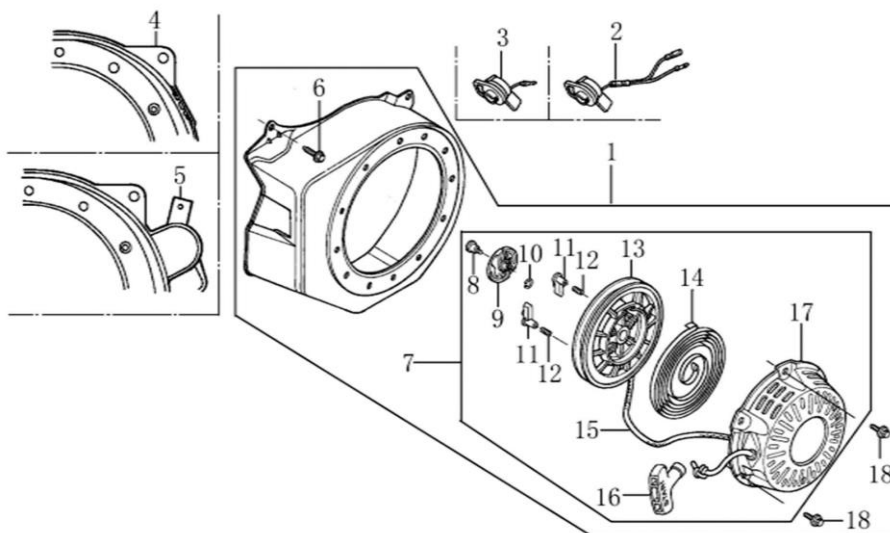

HECHT® 9555

made for garden

Position	Part number	Název	Name
3	271660038-0001	Vypínač motoru	Engine stop switch
6	100203007	Šroub	Bolt
7	012021500002	Startér kompletní	Starter assembly