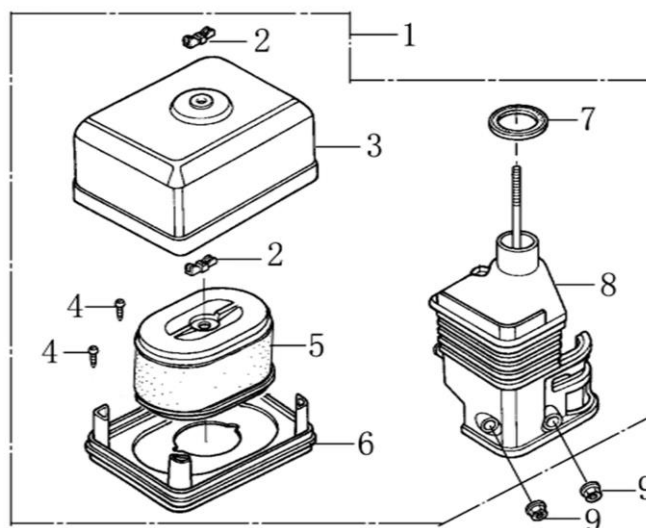

Position	Part number	Název	Name
5	140710001-0001	Vodící deska ventilů	Valve guide plate
6	140670004-0001	Zdvihací tyčka ventilu	Valve push rod
7	140690003-0001	Zdvihátko ventilu	Valve lifter
8	26400100801	Koncovka ventilu	Valve rotator
9	140380017-0001	Sedlo pružiny ventilu	Valve spring seat
10	140340022-0001	Pružina ventilu	Valve spring
11	140400011-0001	Těsnění ventilu	Valve gasket
12	500550024-0001	Ventily (pár)	Valves (pair)
13	140020040-0001	Vačková hřídel	Camshaft
14	140450022-0001	Vahadlo ventilu (set)	Valve arm assembly (set)

HECHT[®] 9555

made for garden

Position	Part number	Název	Name
3	271660038-0001	Vypínač motoru	Engine stop switch
6	100203007	Šroub	Bolt
7	012021500002	Startér kompletní	Starter assembly

Position	Part number	Název	Name
6	100203017	Šroub	Bolt

Position	Part number	Název	Name
2	171660001-0001	Pružina	Spring
3	100602032	Šroub	Bolt
4	100203007	Šroub	Bolt
6	171610002-0001	Pružina táhla regulace	Return spring
7	171590002-0001	Táhlo regulace otáček	Governor rod
8	380250002-0001	Šroub	Bolt
9	110203	Matice	Nut
10	171620001-0001	Páka regulace otáček	Governor arm