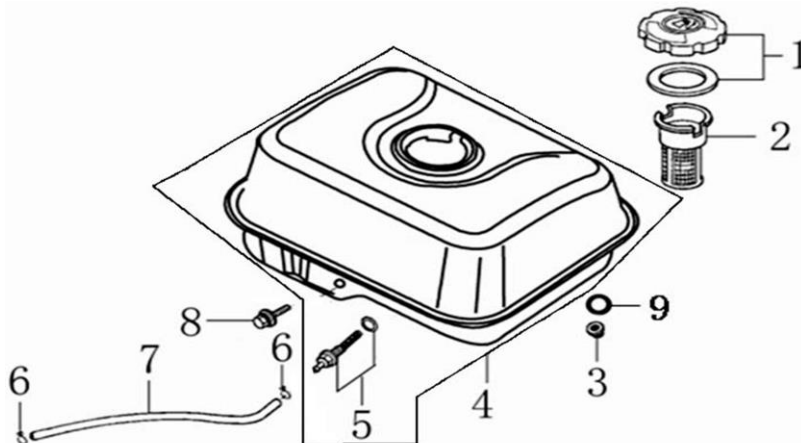

Position	Part number	Název	Name
1	170870040-0001	Palivová zátka	Fuel tank cap
2	170720009-0001	Sítko nádrže	Fuel tank filter
3	110203	Matice	Nut
4	170500997-0003	Palivová nádrž	Fuel tank
6	380950188-0001	Svorka hadičky	Fuel tube clip
7	380750180-0001	Palivová hadička	Fuel tube
8	100203022	Šroub	Bolt