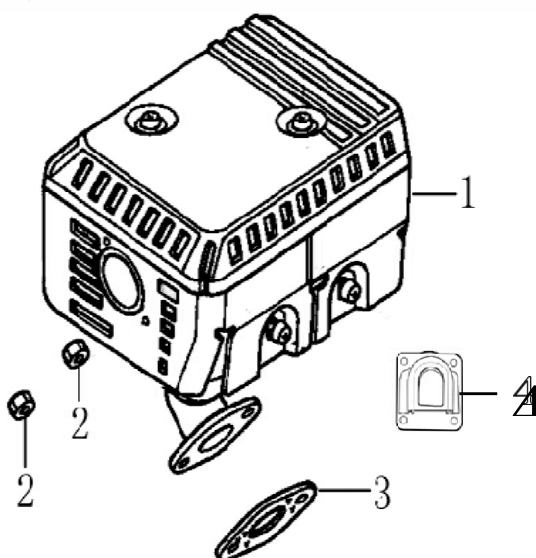

Position	Part number	Název	Name
1	180571475-0001	Výfuk	Muffler
3	180650065-0001	Těsnění výfuku	Muffler gasket