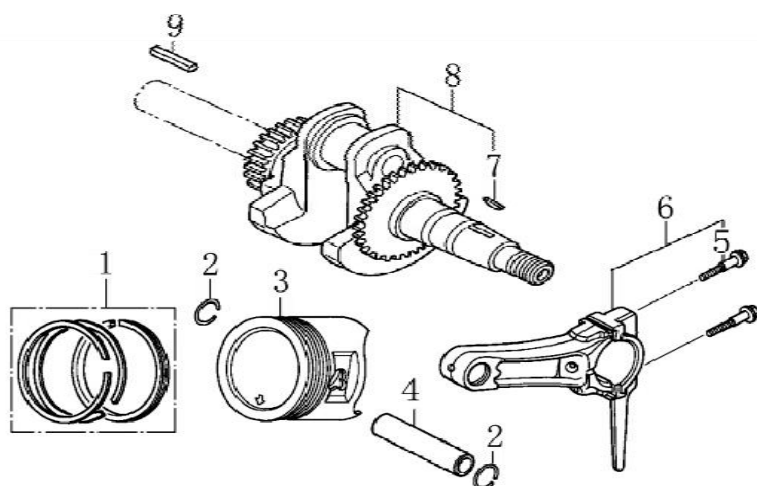

Position	Part number	Název	Name
1	130070079-0001	Pístní kroužky (set)	Piston rings (set)
2	380560056-0001	Pojistka pístního čepu	Piston pin clip
3	130030083-0001	Píst	Piston
4	130060031-0001	Pístní čep	Piston pin
6	130150039-0001	Ojnice	Connecting rod
7	380620050-0001	Pero	Key
8	130290097-0001	Kliková hřídel	Crankshaft
9	380620040-0001	Pero	Key