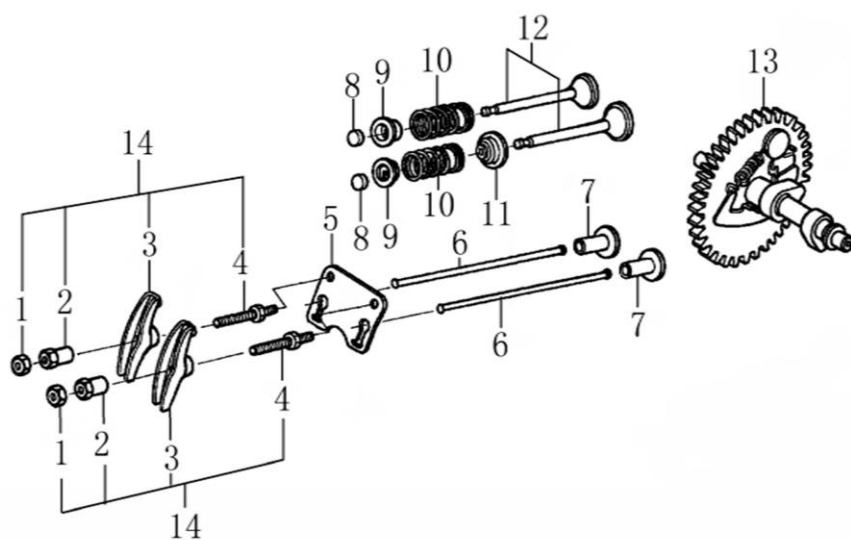

Position	Part number	Název	Name
5	140710001-0001	Vodící deska ventilů	Valve guide plate
6	140670004-0001	Zdvihací tyčka ventilu	Valve push rod
7	140690003-0001	Zdvihátko ventilu	Valve lifter
8	26400100801	Koncovka ventilu	Valve rotator
9	140380017-0001	Sedlo pružiny ventilu	Valve spring seat
10	140340022-0001	Pružina ventilu	Valve spring
11	140400011-0001	Těsnění ventilu	Valve gasket
12	500550024-0001	Ventily (pár)	Valves (pair)
13	140020040-0001	Vačková hřídel	Camshaft
14	140450022-0001	Vahadlo ventilu (set)	Valve arm assembly (set)