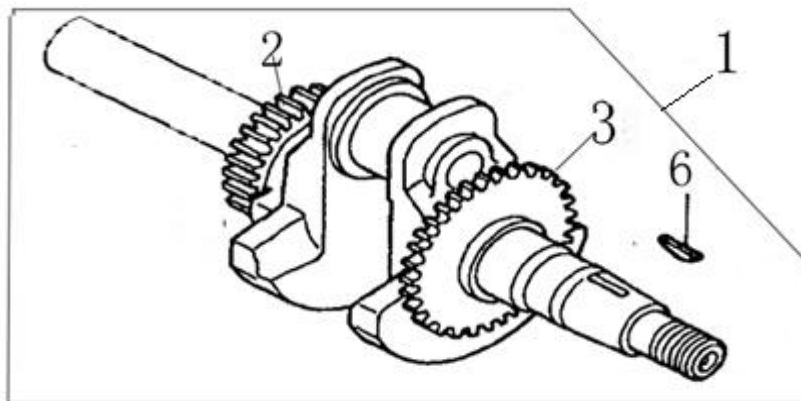

Position	Part number	Název	Name
1	13230-KB01-9000	Kliková hřídel	Crankshaft
2	Nedostupné	Ozubené kolo časování	Time drive gear
3	Nedostupné	Ozubené kolo regulátoru	Speed regulation gear
6	91601-KB01-0000	Woodruffovo pero	Woodruff key