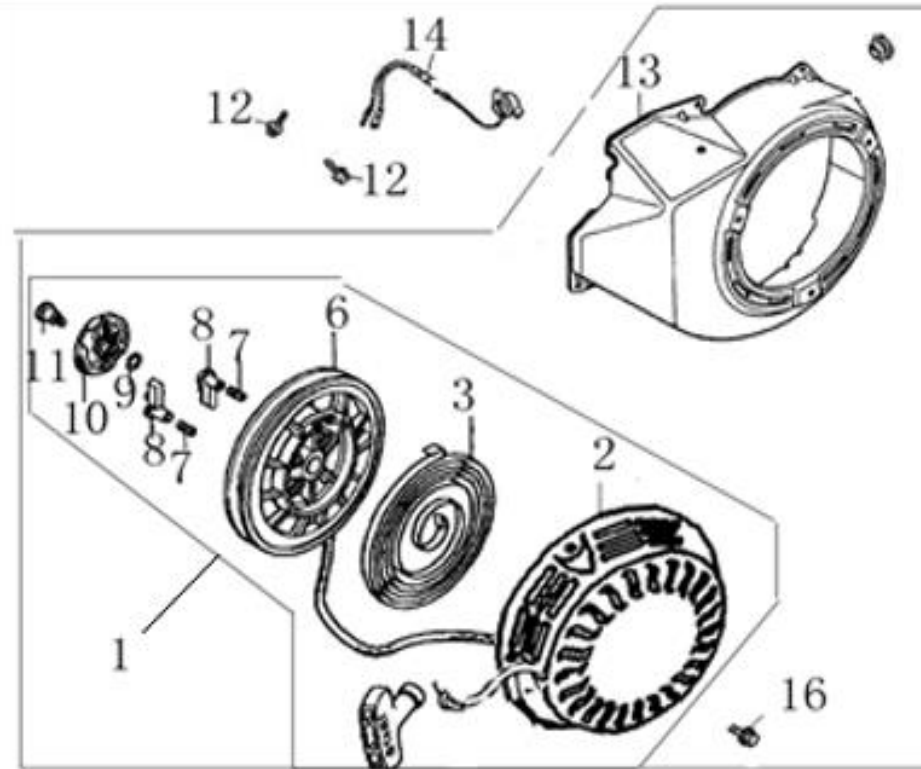

Position	Part number	Název	Name
1	24620-KB01-0000	Regulátor otáček	Governor assembly
2	Nedostupné	Klíková skříň	Crankcase
3	87400-KB01-0000	Olejový senzor	Oil sensor
4	281890001-0001	Čidlo	Sensor
12	24606-KB01-0000	Závačka	Cotter pin
13	Nedostupné	O kroužek	O ring
14	Nedostupné	Ovládací táhlo regulátoru	Governor control rod
15	142105	Ložisko	Bearing
17	110107	Matice	Nut
18	100103013	Šroub	Bolt

Pozice	Part number	Název	Name
4	13105-KB01-0000	Pojistka pístního čepu	Piston pin circlip
5	785001049	Píst	Piston
6	13102-KB01-0000	Pístní čep	Piston pin
10	13220-KB01-0000	Ojnice kompletní	Connecting rod
11	H3230-401	Pístní kroužky sada	Piston ring set

Position	Part number	Název	Name
1	13230-KB01-9000	Kliková hřídel	Crankshaft
2	Nedostupné	Ozubené kolo časování	Time drive gear
3	Nedostupné	Ozubené kolo regulátoru	Speed regulation gear
6	91601-KB01-0000	Woodruffovo pero	Woodruff key

Position	Part number	Název	Name
1	15100-KB01-0000	Vačková hřídel	Camshaft
2	Nedostupné	Týčka zdvihu ventilu	Valve pushing rod
3	Nedostupné	Svorník vahadla	Valve rocker bolt
4	Nedostupné	Vahadlo ventilu	Valve rocker
5	Nedostupné	Matice vahadla	Valve adjusting nut
6	Nedostupné	Matice	Nut
7	15701-KB01-0000	Sací ventil	Intake valve
8	15702-KB01-0000	Výfukový ventil	Exhaust valve
9	15703-KB01-0000	Pružina ventilu	Valve spring
10	15711-KB01-0000	Sedlo pružiny sacího ventilu	Intake valve spring seat
11	15712-KB01-0000	Sedlo pružiny výfuk. ventilu	Exhaust valve spring seat
12	15713-KB01-0000	Krytka ventilu	Exhaust valve adjusting cap
13	15406-KB01-0000	Vodící deska ventilu	Push rod guide plate
14	1572B-KB03-0000	Těsnění ventilu	Valve seal
15	15002-KB01-0000	Zdvihátko	Valve lifter
	15002-LB16-0000	Zdvihátko	Valve lifter