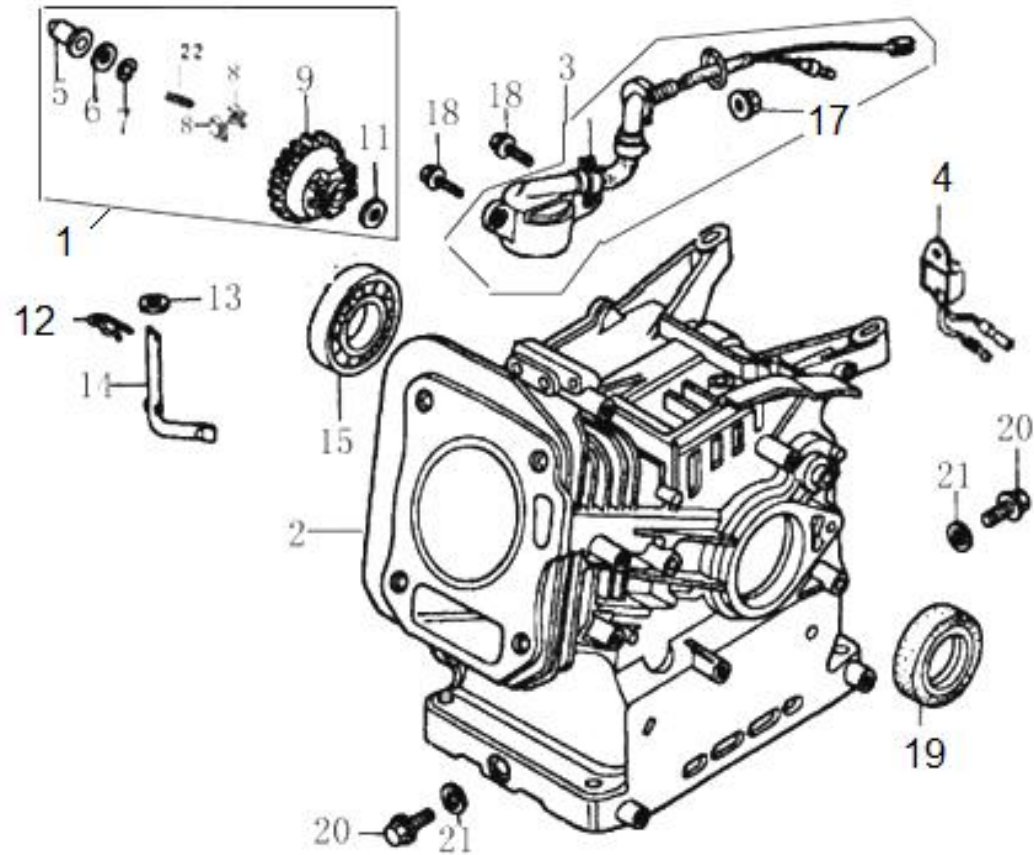

# HECHT® 9562 SE

made for garden

Position	Part number	Název	Name
3	Nedostupné	Hřídelka madla	Handle shaft
7	Nedostupné	Táhlo	Rod
9	SX-11-001	Pružina madla	Spring
11	SX-11-007	Pružina táhla	Spring
14	SJ-209	Kulisa ovládání	Adjusting rod
15	SJ-209-4	Páka klapky komínu výhozu	Adjusting join rod
16	SJ-215	Svorka	Clamp
21	SJ-223	Miska	Bowl-shaped gasket
24	SJ-210-1	Deska	Board
25	SJ-246	Operační panel	Panel
29	SJ-028	Podložka	Washer
32	Nedostupné	Pouzdro osy kola	Bushing
33	Nedostupné	Ozubené kolo	Gear
34	Nedostupné	Woodruffovo pero	Woodruff pen
35	SB-019	Čep	Pin
36	SJ-017-2-10	Osa kol	Wheel shaft
37	SJ-066	Zákolník	Pin
38	SB-020	Podložka	Washer
39	SB-21A	Kolo 14x5.00-6	Tyre 14x5.00-6
43	SJ-031	Kryt řemenice	Pulley cover
47	Nedostupné	Držák páky rychlostí	Holder
49	SJ-233	Čep	Pin
52	SJ-227-2	Hřídel šnek.kola ovládání komínu	Worm shaft
53	SB-131	Pružný čep	Pin
54	SJ-208	Šnekové kolo ovládání komínu	Worm wheel
63	SJ-242	Madlo ovládání komínu	Chute handle
65	SJ-227	Páka ovládání výhozu	Trow control lever
68	SJ-102	Kryt variátoru spodní	Gearbox cover
73	SJ-046-1	Podložka	Washer
76	Nedostupné	Pouzdro	Bushing
79	Nedostupné	Řemenice napínáku	Tension pulley
80	Nedostupné	Podložka řemenice napínáku	Washer
83	Nedostupné	Řemenice	Pulley
86	SB-132	Klínový řemen	V belt
87	SB-051	Ozubený řemen	Synchronous belt

Position	Part number	Název	Name
1	24620-KB01-0000	Regulátor otáček	Governor assembly
2	Nedostupné	Klíková skříň	Crankcase
3	87400-KB01-0000	Olejový senzor	Oil sensor
4	281890001-0001	Čidlo	Sensor
12	24606-KB01-0000	Závačka	Cotter pin
13	Nedostupné	O kroužek	O ring
14	Nedostupné	Ovládací táhlo regulátoru	Governor control rod
15	142105	Ložisko	Bearing
17	110107	Matice	Nut
18	100103013	Šroub	Bolt