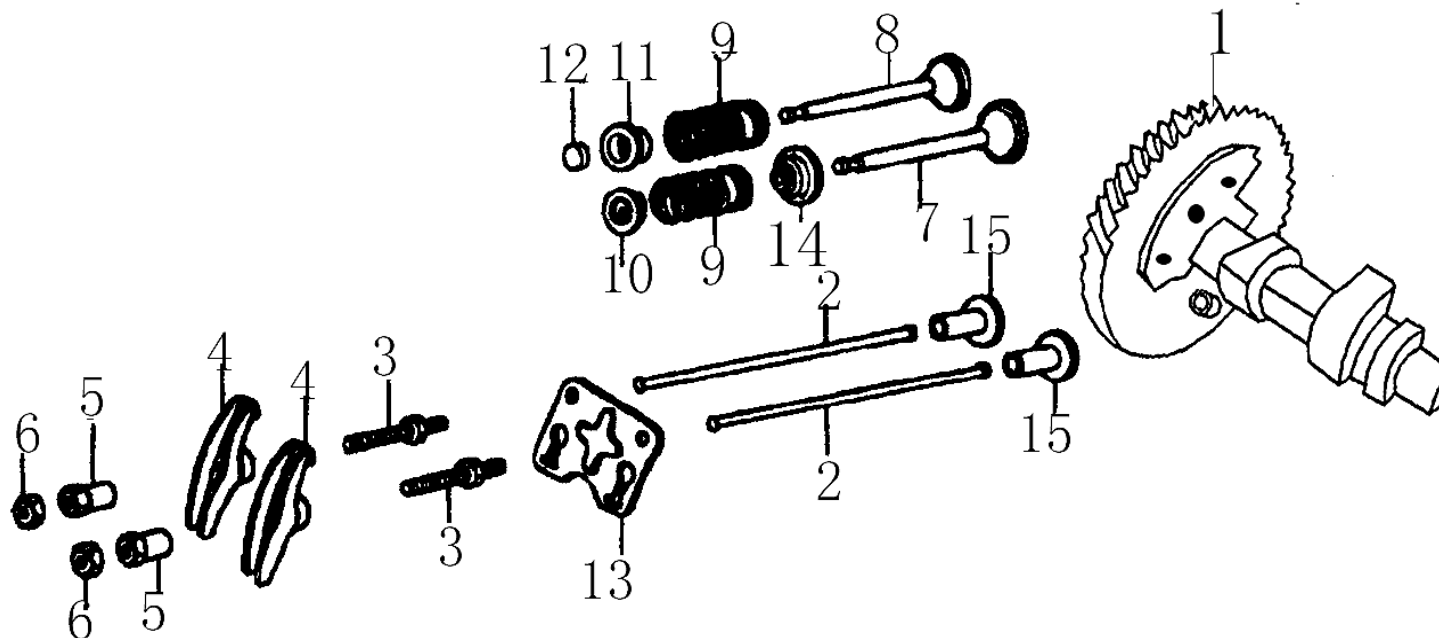

Position	Part number	Název	Name
1	24620-KB01-0000	Regulátor otáček	Governor assembly
2	Nedostupné	Klíková skříň	Crankcase
3	87400-KB01-0000	Olejový senzor	Oil sensor
4	281890001-0001	Čidlo	Sensor
12	24606-KB01-0000	Závačka	Cotter pin
13	Nedostupné	O kroužek	O ring
14	Nedostupné	Ovládací táhlo regulátoru	Governor control rod
15	142105	Ložisko	Bearing
17	110107	Matice	Nut
18	100103013	Šroub	Bolt

Position	Part number	Název	Name
19	081118-100	Gufero	Oil seal
20	Nedostupné	Vypouštěcí šroub	Oil drain bolt
21	785001015	Podložka	Washer

Position	Part number	Název	Name
1	12301-KB01-0000	Kryt klikové skříně	Crankcase cover
2	081118-100	Gufero	Oil seal
5	142105	Ložisko	Bearing
7	100205029	Šroub	Bolt
9	Nedostupné	Těsnění klikové skříně	Crankcase cover gasket
10	14301-KB01-0000	Olejevá měrka	Oil dipstick
11	Nedostupné	Olejevá zátka	Oil plug

Pozice	Part number	Název	Name
4	13105-KB01-0000	Pojistka pístního čepu	Piston pin circlip
5	785001049	Píst	Piston
6	13102-KB01-0000	Pístní čep	Piston pin
10	13220-KB01-0000	Ojnice kompletní	Connecting rod
11	H3230-401	Pístní kroužky sada	Piston ring set

Position	Part number	Název	Name
1	15100-KB01-0000	Vačková hřídel	Camshaft
2	Nedostupné	Týčka zdvihu ventilu	Valve pushing rod
3	Nedostupné	Svorník vahadla	Valve rocker bolt
4	Nedostupné	Vahadlo ventilu	Valve rocker
5	Nedostupné	Matice vahadla	Valve adjusting nut
6	Nedostupné	Matice	Nut
7	15701-KB01-0000	Sací ventil	Intake valve
8	15702-KB01-0000	Výfukový ventil	Exhaust valve
9	15703-KB01-0000	Pružina ventilu	Valve spring
10	15711-KB01-0000	Sedlo pružiny sacího ventilu	Intake valve spring seat
11	15712-KB01-0000	Sedlo pružiny výfuk. ventilu	Exhaust valve spring seat
12	15713-KB01-0000	Krytka ventilu	Exhaust valve adjusting cap
13	15406-KB01-0000	Vodící deska ventilu	Push rod guide plate
14	1572B-KB03-0000	Těsnění ventilu	Valve seal
15	15002-KB01-0000	Zdvihátko	Valve lifter
	15002-LB16-0000	Zdvihátko	Valve lifter