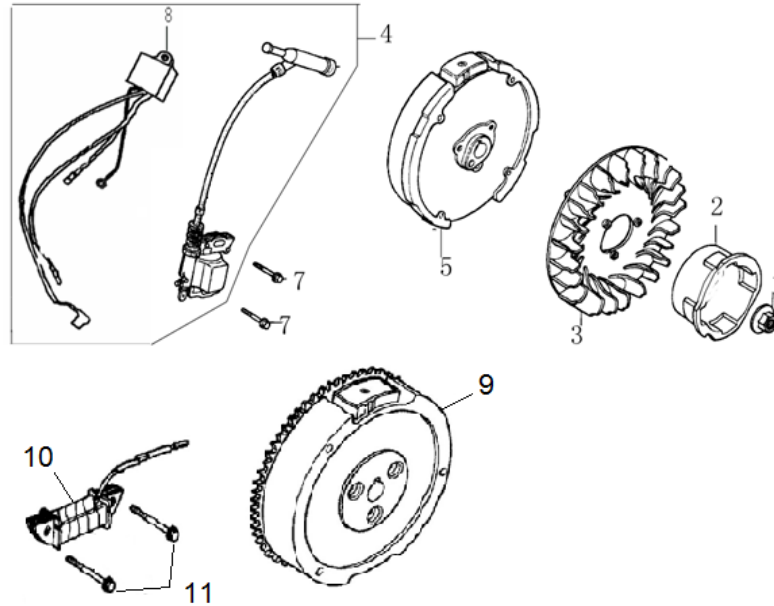

Position	Part number	Název	Name
2	Nedostupné	Miska startéru	Starter idle pulley
3	19102-KB01-0100	Ventilátor	Fan
4	Nedostupné	Cívka zapalování	Ignition
5	82150-KB01-0000	Setrvačnick	Flywheel
7	100103022	Šroub	Bolt
9	Nedostupné	Setrvačnick (pro el. Startér)	Flywheel
10	955501101	Cívka dobíjení	Charge coil
11	100103027	Šroub	Bolt