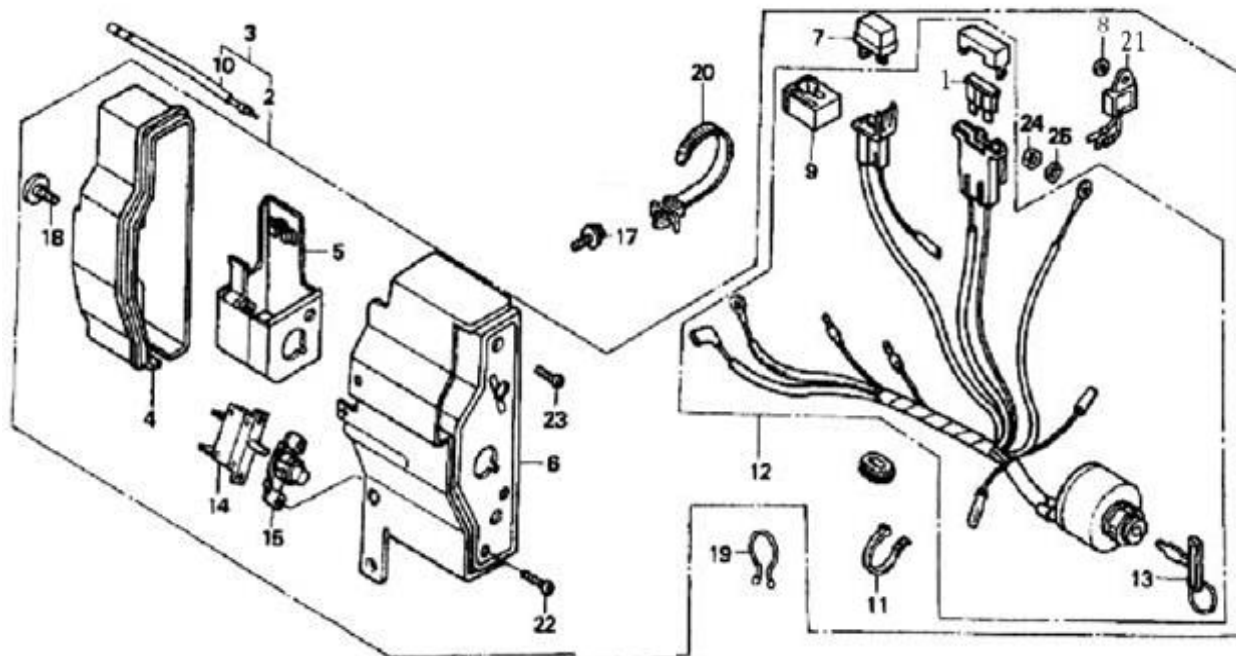

Position	Part number	Název	Name
3	82240-KB12-0000	Box spínací skříňky kompletní	Switchbox assembly
12	82241-KB12-0000	Spínací skříňka	Switchbox module
13	TD2002-C04-0000	Klíček zapalování	Key