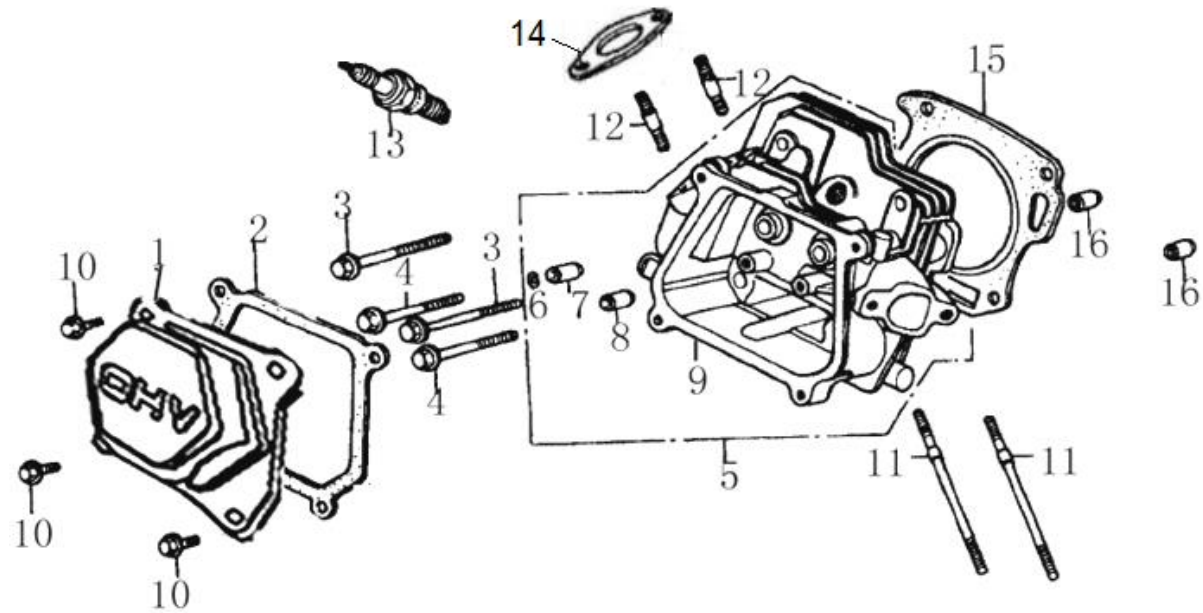

Position	Part number	Nedostupné	Name
1	Nedostupné	Ventilové víko	Cylinder head cover
2	785001031	Těsnění ventilového víka	Cylinder head cover gasket
3	100205052	Šroub	Bolt
4	100205052	Šroub	Bolt
5	1122B-KB01-0000	Hlava válce	Cylinder head
10	100203011	Šroub	Bolt
11	91127-KB01-0000	Svorník	Stud bolt
12	91138-KB03-0000	Svorník	Stud bolt
13	A969P	Svíčka zapalování	Spark plug
14	18007-KB01-0000	Těsnění výfuku	Muffler gasket
15	9022B-KB01-0200	Těsnění hlavy válce	Cylinder head gasket