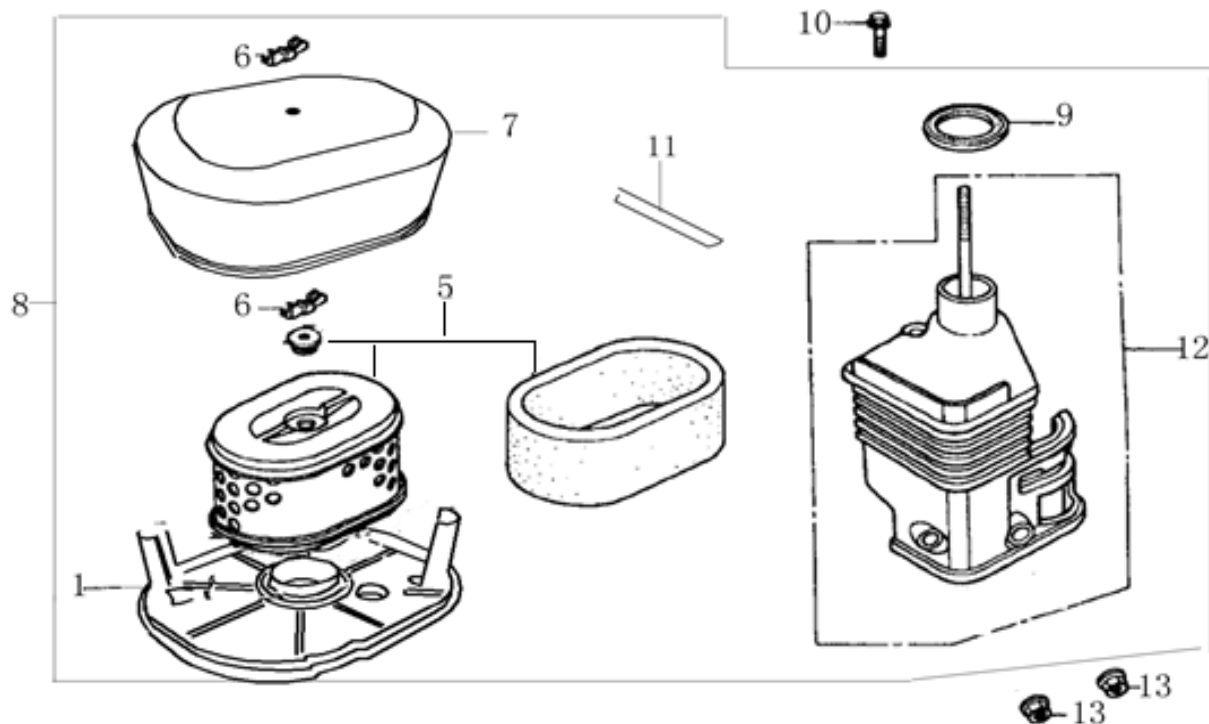

Position	Part number	Název	Name
1	16110-KB01-0000	Příruba vzduchového filtru	Air cleaner base plate
5	30-404	Vložka vzduchového filtru	Air cleaner element
6	16153-KB01-0000	Křídlová matice	Butterfly nut
7	Nedostupné	Kryt vzduchového filtru	Air cleaner cover
8	16100-KB01-0000	Vzduchový filtr kompletní	Air cleaner assembly
Vzduchový filtr nemusí být součástí frézy / The air filter may not be a part of the snow thrower			
9	Nedostupné	Těsnění vzduchového filtru	Air cleaner base plate gasket
10	100103017	Šroub	Bolt
12	Nedostupné	Příruba vzduchového filtru	Air cleaner elbow base
13	110103	Matice	Nut