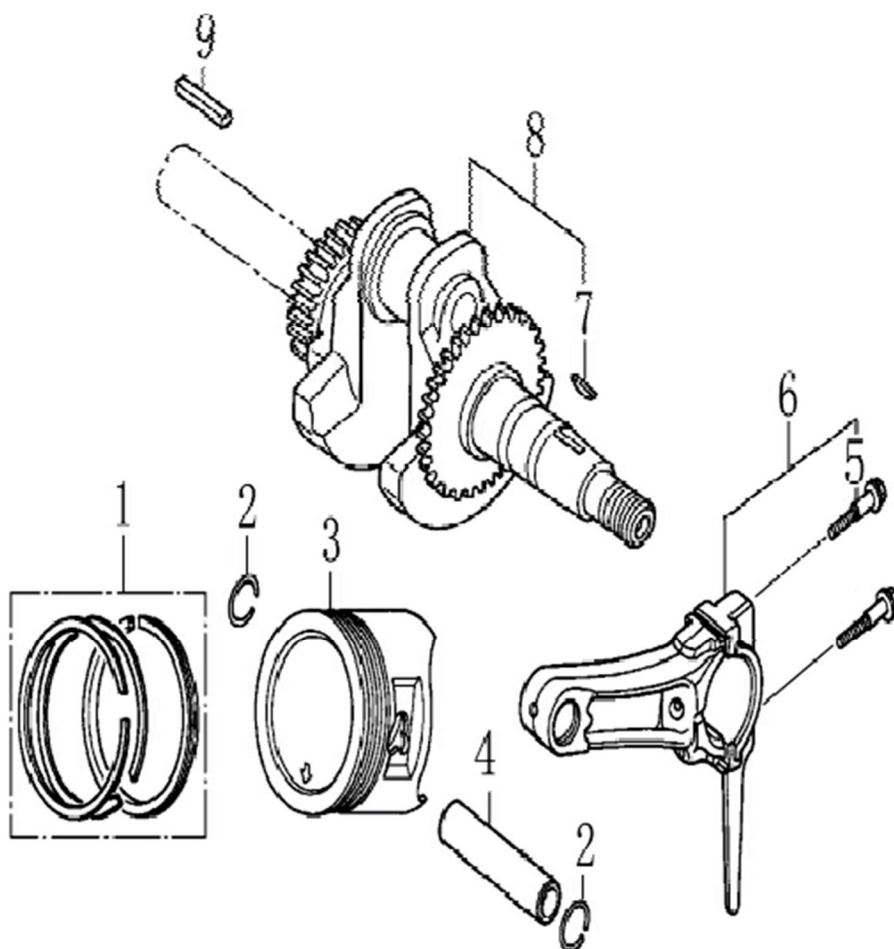

HECHT® 9565 E

made for garden

Position	Part number	Název	Name
1	120080276-0001	Hlava válce	Cylinder head
2	380180093-0001	Svorník	Stud bolt
4	120150144-0001	Těsnění hlavy válce	Cylinder head gasket
5	380180098-0001	Svorník	Stud bolt
6	A969P	Svíčka zapalování	Spark plug
7	1002505057	Šroub	Bolt
8	120250013-0001	Těsnění ventilového víka	Cylinder head cover gasket
9	120220008-0001	Ventilové víko	Cylinder head cover
10	100203011	Šroub	Bolt

HECHT[®] 9565 E

made for garden

Position	Part number	Název	Name
2	081118-100	Gufero	Oil seal
3	785001015	Podložka	Washer
4	785001014	Vypouštěcí šroub	Bolt
5	281890001-0001	Olejové čidlo	Oil sensor
6	100203007	Šroub	Bolt
8	100203011	Šroub	Bolt
9	171750002-0001	Regulátor otáček	Governor gear
11	380450531-0001	Podložka	Washer
12	381350004-0001	Závlačka	Pin
13	171630001-0001	Ovládací táhlo regulátoru	Governor shaft arm

HECHT® 9565 E

made for garden

Position	Part number	Název	Name
1	14301-KB01-0000	Olejová měrka	Oil gauge
2	100205029	Šroub	Bolt
3	110820014-0001	Víko klikové skříně	Crankcase cover
4	081118-100	Gufero	Oil seal
7	110830007-0001	Těsnění klikové skříně	Crankcase gasket