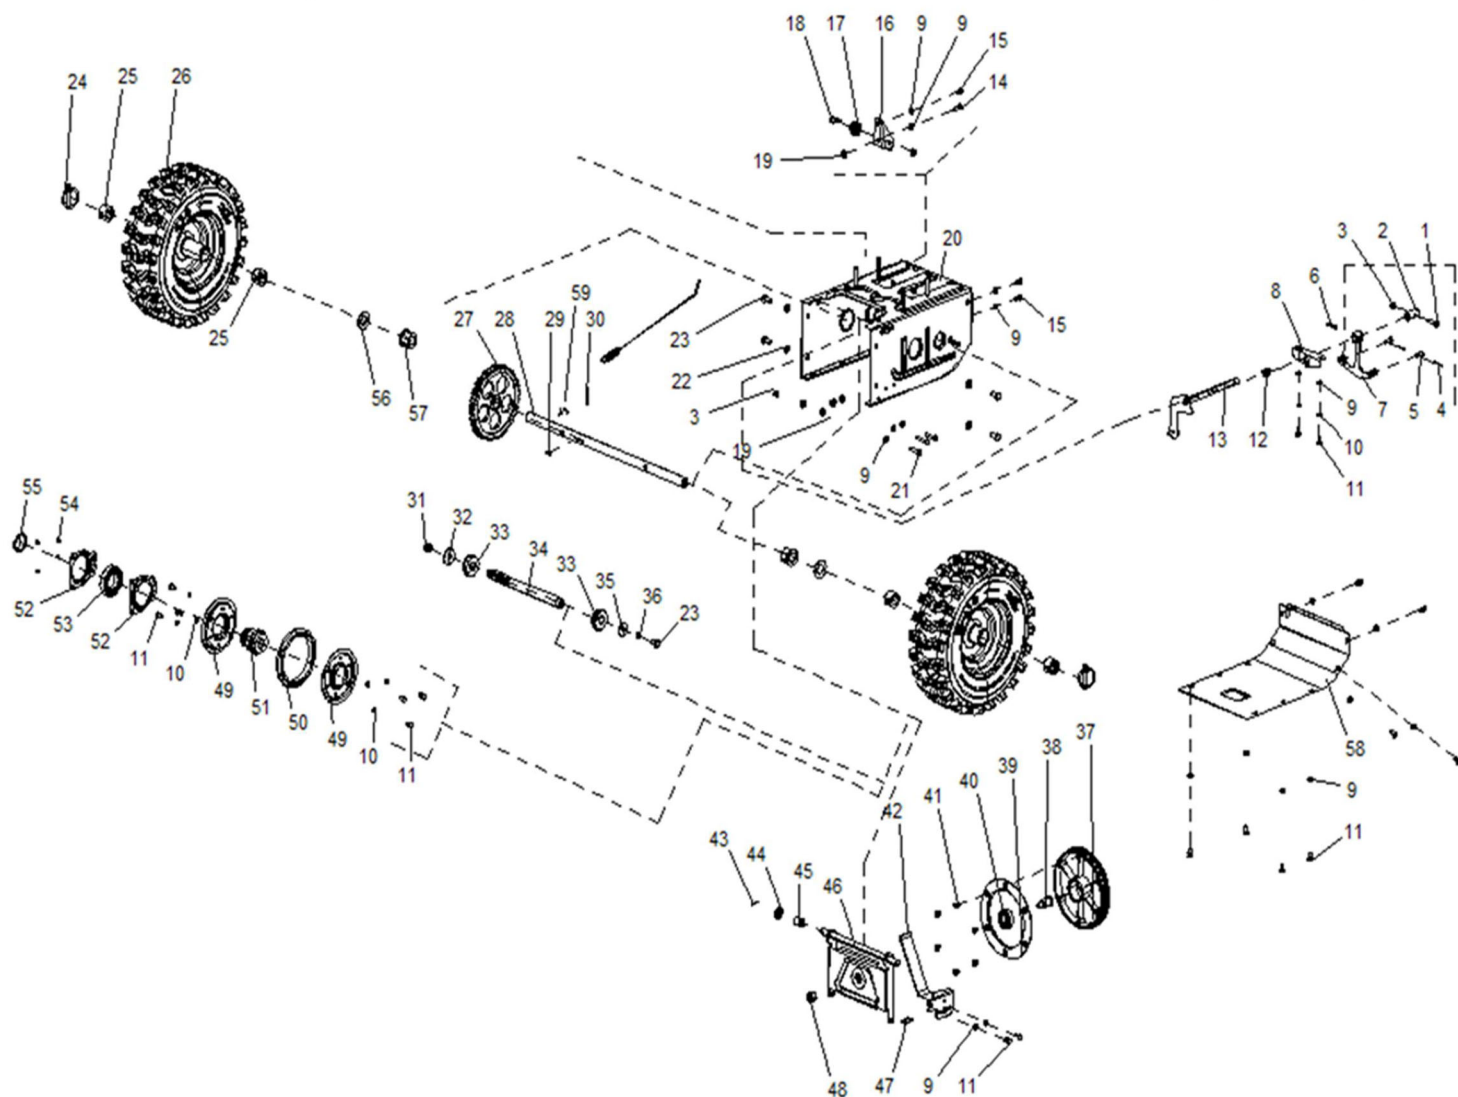

Position	Part number	Název	Name
4	SJ-046-1	Podložka	Washer
9	PG-027	Kryt řemenu	Belt cover
14	SJ-008C	Podložka řemenice napínačku	Washer
19	PG-055	Řemenice	Pulley
22	SJ-035-1	Pružina	Spring
23	SB-051	Řemen	Belt
24	XPD4L073001	Klínový řemen	V-belt

HECHT® 9565 E

made for garden

Position	Part number	Název	Name
5	SJ-233	Čep	Pin
7	SJ-211	Vidlice řízení	Shift frame
8	SJ-002	Rameno řazení	Driving rod
13	SJ-040-1	Vidlice	Fork
16	SJ-016A	Držák kladky	Pulley bracket
17	SJ-016B	Kladka bowdenu	Wire pulley
25	SJ-119-A	Pouzdro kola	Wheel bushing
26	ZZZS53064	Kolo kompletní	Wheel assembly
27	PG-048	Ozubené kolo	Gear wheel
28	PG-041	Osa kol	Wheel axle
30	SB-019	Čep	Pin
34	PG-045	Hřídel variátoru	Variable speed shaft
37 + 39	SJ-010A	Třecí řemenice	Drive pulley
42	SJ-015-2012	Vodítko řemenu	Belt clamp
45	SJ-107	Pouzdro	Bushing
47	PG-069	Pružina	Spring
49	SJ-013A	Polovina kola pohonu	Drive wheel - half
50	SJ-013D	Gumový kroužek	Rubber ring
52	SJ-013B	Domeček ložiska	Bearing housing
55	130132	Pojistný kroužek	Circlip

HECHT[®] 9565 E

made for garden

Position	Part number	Název	Name
2	081118-100	Gufero	Oil seal
3	785001015	Podložka	Washer
4	785001014	Vypouštěcí šroub	Bolt
5	281890001-0001	Olejové čidlo	Oil sensor
6	100203007	Šroub	Bolt
8	100203011	Šroub	Bolt
9	171750002-0001	Regulátor otáček	Governor gear
11	380450531-0001	Podložka	Washer
12	381350004-0001	Závlačka	Pin
13	171630001-0001	Ovládací táhlo regulátoru	Governor shaft arm