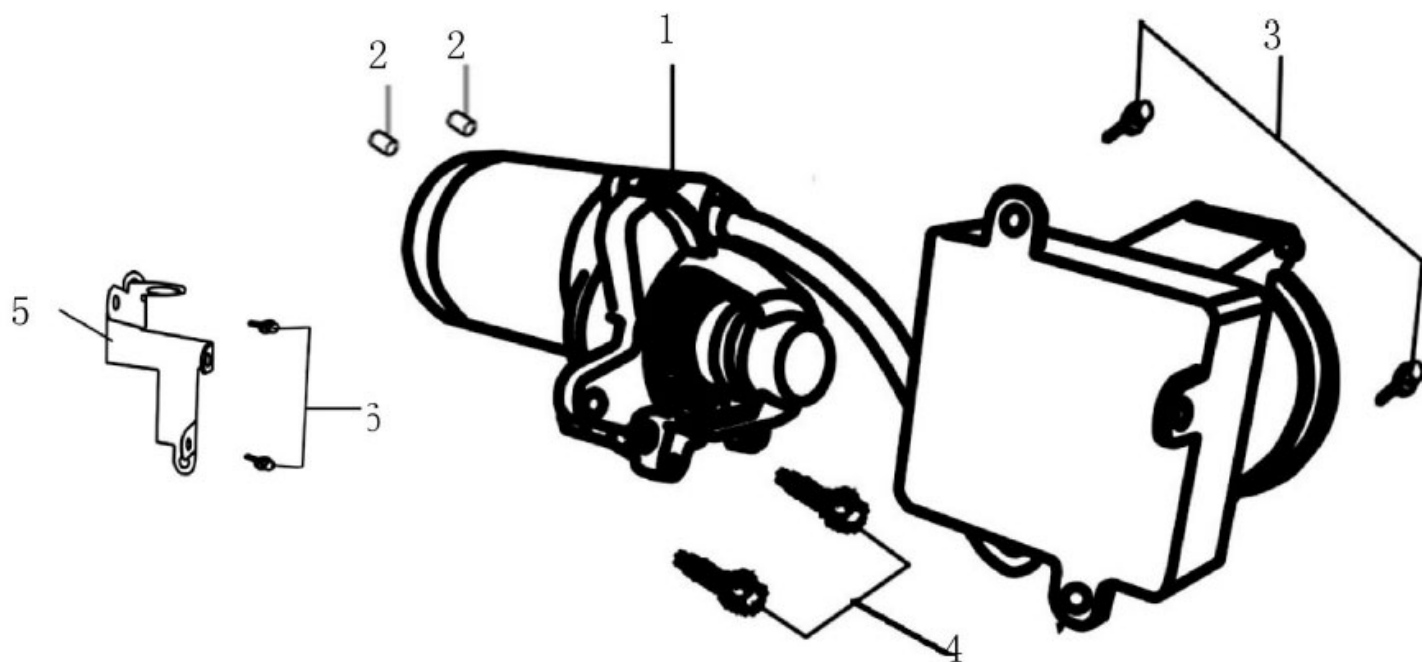

HECHT[®] 9565 E

made for garden

Position	Part number	Název	Name
2	270920180-0001	Cívka zapalování	Ignition coil
3	270950040-0001	Krytka svíčky	Spark plug cap
4	100203022	Šroub	Bolt
5	270020097-0001	Setrvačnick	Flywheel
11	160180007-0001	Ventilátor	Fan
12	193590005-0001	Miska startéru	Starter pulley
13	746001066	Matice	Nut

HECHT[®] 9565 E

made for garden

Position	Part number	Název	Name
6	100203009	Šroub	Bolt

HECHT® 9565 E

made for garden

Position	Part number	Název	Name
2	171660001-0001	Pružina	Spring
3	100602032	Šroub	Bolt
4	100203007	Šroub	Bolt
6	171610002-0001	Pružina táhla regulace	Return spring
7	171590002-0001	Táhlo regulace otáček	Governor rod
8	380250002-0001	Šroub	Bolt
9	110203	Matice	Nut
10	171620001-0001	Páka regulace otáček	Governor arm