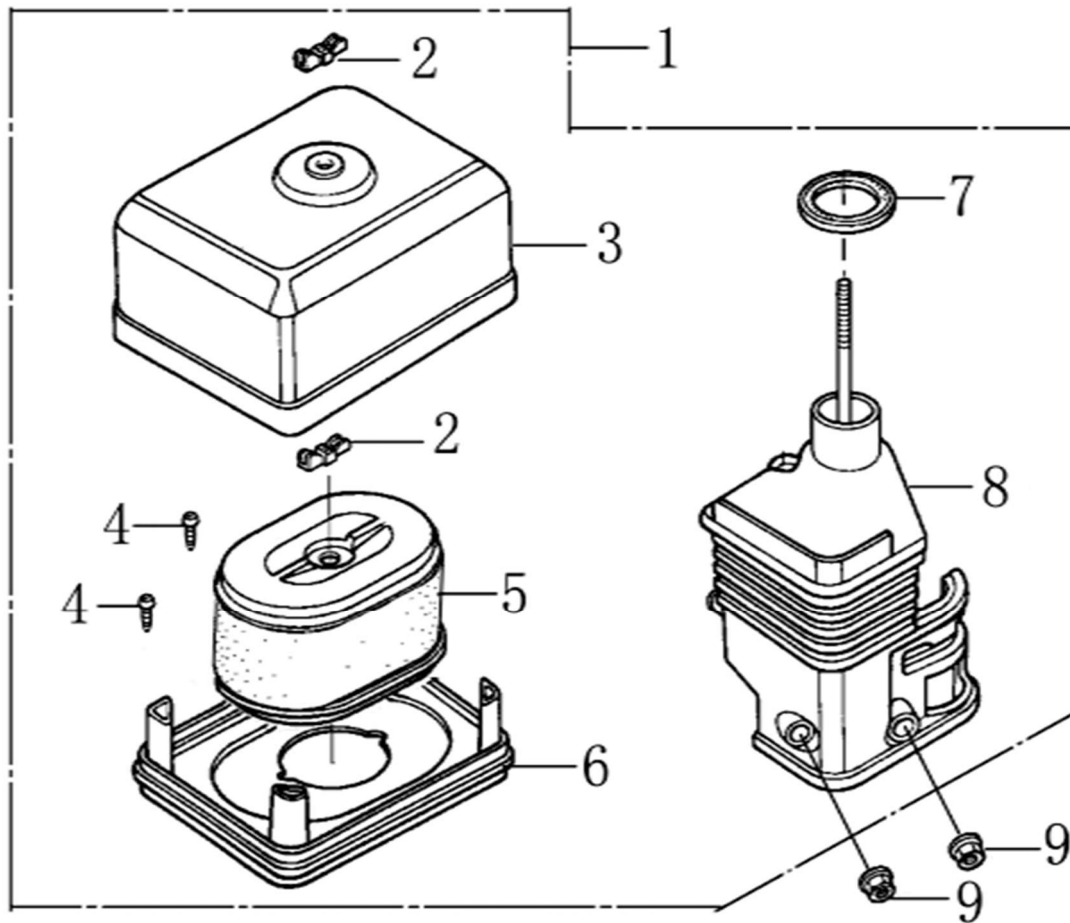

HECHT[®] 9565 E

made for garden

Position	Part number	Název	Name
2	270920180-0001	Cívka zapalování	Ignition coil
3	270950040-0001	Krytka svíčky	Spark plug cap
4	100203022	Šroub	Bolt
5	270020097-0001	Setrvačnick	Flywheel
11	160180007-0001	Ventilátor	Fan
12	193590005-0001	Miska startéru	Starter pulley
13	746001066	Matice	Nut

HECHT[®] 9565 E

made for garden

Position	Part number	Název	Name
6	100203009	Šroub	Bolt

HECHT® 9565 E

made for garden

Position	Part number	Název	Name
2	171660001-0001	Pružina	Spring
3	100602032	Šroub	Bolt
4	100203007	Šroub	Bolt
6	171610002-0001	Pružina táhla regulace	Return spring
7	171590002-0001	Táhlo regulace otáček	Governor rod
8	380250002-0001	Šroub	Bolt
9	110203	Matice	Nut
10	171620001-0001	Páka regulace otáček	Governor arm