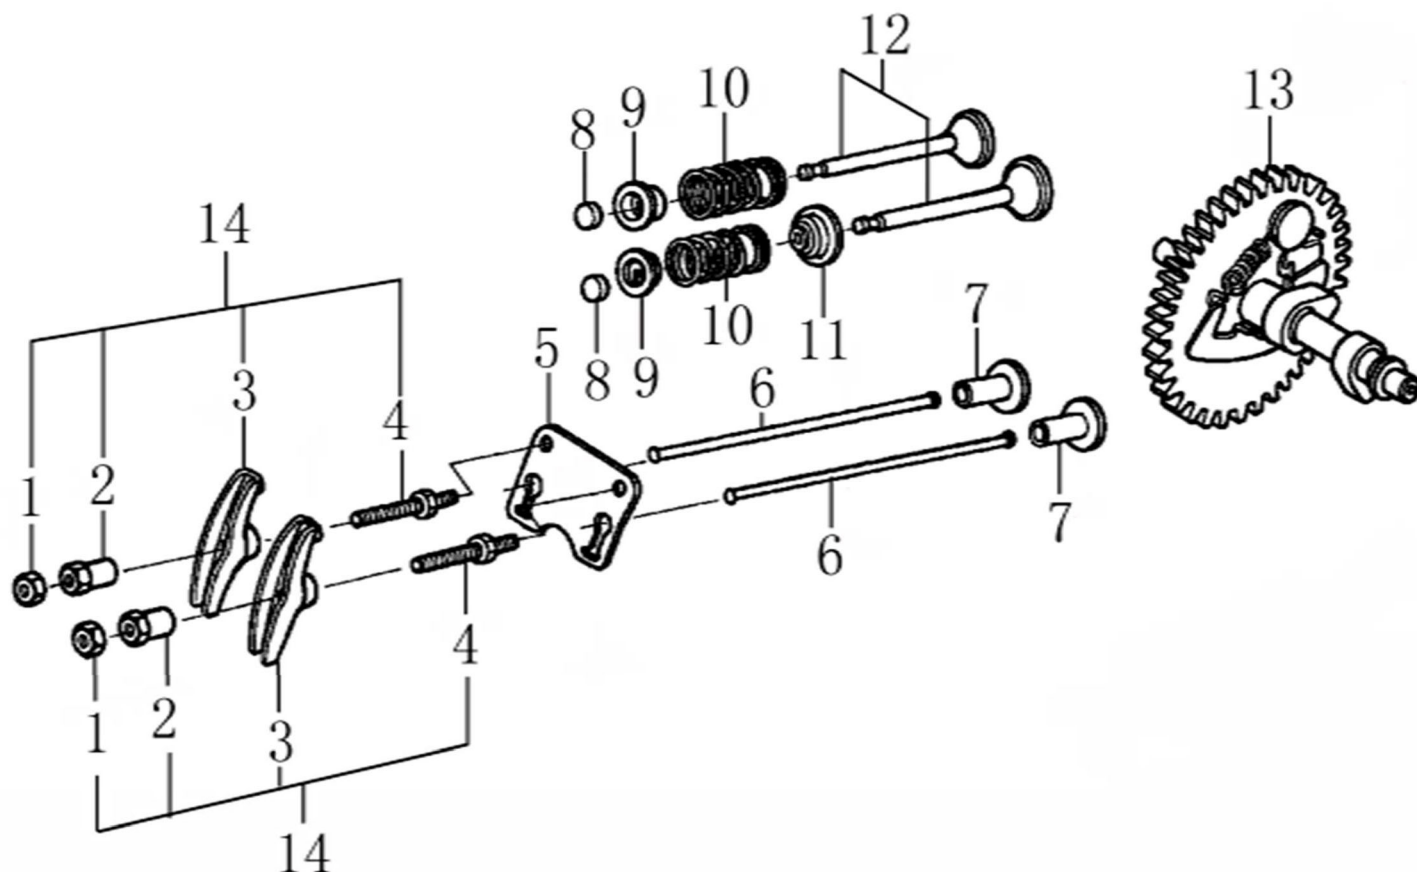

HECHT® 9565 E

made for garden

Position	Part number	Název	Name
1	120080276-0001	Hlava válce	Cylinder head
2	380180093-0001	Svorník	Stud bolt
4	120150144-0001	Těsnění hlavy válce	Cylinder head gasket
5	380180098-0001	Svorník	Stud bolt
6	A969P	Svíčka zapalování	Spark plug
7	1002505057	Šroub	Bolt
8	120250013-0001	Těsnění ventilového víka	Cylinder head cover gasket
9	120220008-0001	Ventilové víko	Cylinder head cover
10	100203011	Šroub	Bolt

HECHT[®] 9565 E

made for garden

Position	Part number	Název	Name
2	081118-100	Gufero	Oil seal
3	785001015	Podložka	Washer
4	785001014	Vypouštěcí šroub	Bolt
5	281890001-0001	Olejové čidlo	Oil sensor
6	100203007	Šroub	Bolt
8	100203011	Šroub	Bolt
9	171750002-0001	Regulátor otáček	Governor gear
11	380450531-0001	Podložka	Washer
12	381350004-0001	Závlačka	Pin
13	171630001-0001	Ovládací táhlo regulátoru	Governor shaft arm

HECHT® 9565 E

made for garden

Position	Part number	Název	Name
1	14301-KB01-0000	Olejová měrka	Oil gauge
2	100205029	Šroub	Bolt
3	110820014-0001	Víko klikové skříně	Crankcase cover
4	081118-100	Gufero	Oil seal
7	110830007-0001	Těsnění klikové skříně	Crankcase gasket

Position	Part number	Název	Name
5	140710001-0001	Vodící deska ventilů	Valve guide plate
6	140670004-0001	Zdvihací tyčka ventilu	Valve push rod
7	140690003-0001	Zdvihátko ventilu	Valve lifter
8	26400100801	Koncovka ventilu	Valve rotator
9	140380017-0001	Sedlo pružiny ventilu	Valve spring seat
10	140340022-0001	Pružina ventilu	Valve spring
11	140400011-0001	Těsnění ventilu	Valve gasket
12	500550024-0001	Ventily (pár)	Valves (pair)
13	140020040-0001	Vačková hřídel	Camshaft
14	140450022-0001	Vahadlo ventilu (set)	Valve arm assembly (set)