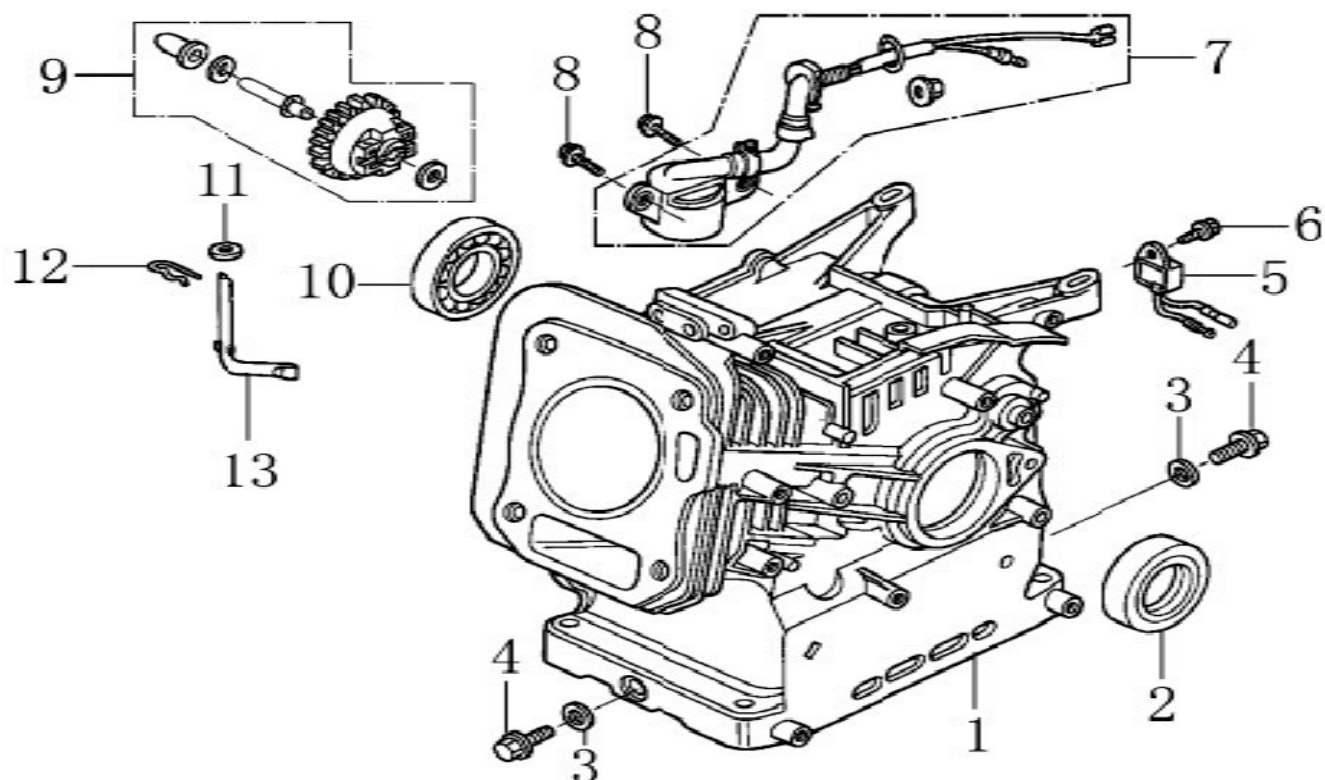

HECHT® 9565 E

made for garden

Position	Part number	Název	Name
1	120080276-0001	Hlava válce	Cylinder head
2	380180093-0001	Svorník	Stud bolt
4	120150144-0001	Těsnění hlavy válce	Cylinder head gasket
5	380180098-0001	Svorník	Stud bolt
6	A969P	Svíčka zapalování	Spark plug
7	1002505057	Šroub	Bolt
8	120250013-0001	Těsnění ventilového víka	Cylinder head cover gasket
9	120220008-0001	Ventilové víko	Cylinder head cover
10	100203011	Šroub	Bolt

HECHT[®] 9565 E

made for garden

Position	Part number	Název	Name
2	081118-100	Gufero	Oil seal
3	785001015	Podložka	Washer
4	785001014	Vypouštěcí šroub	Bolt
5	281890001-0001	Olejové čidlo	Oil sensor
6	100203007	Šroub	Bolt
8	100203011	Šroub	Bolt
9	171750002-0001	Regulátor otáček	Governor gear
11	380450531-0001	Podložka	Washer
12	381350004-0001	Závlačka	Pin
13	171630001-0001	Ovládací táhlo regulátoru	Governor shaft arm