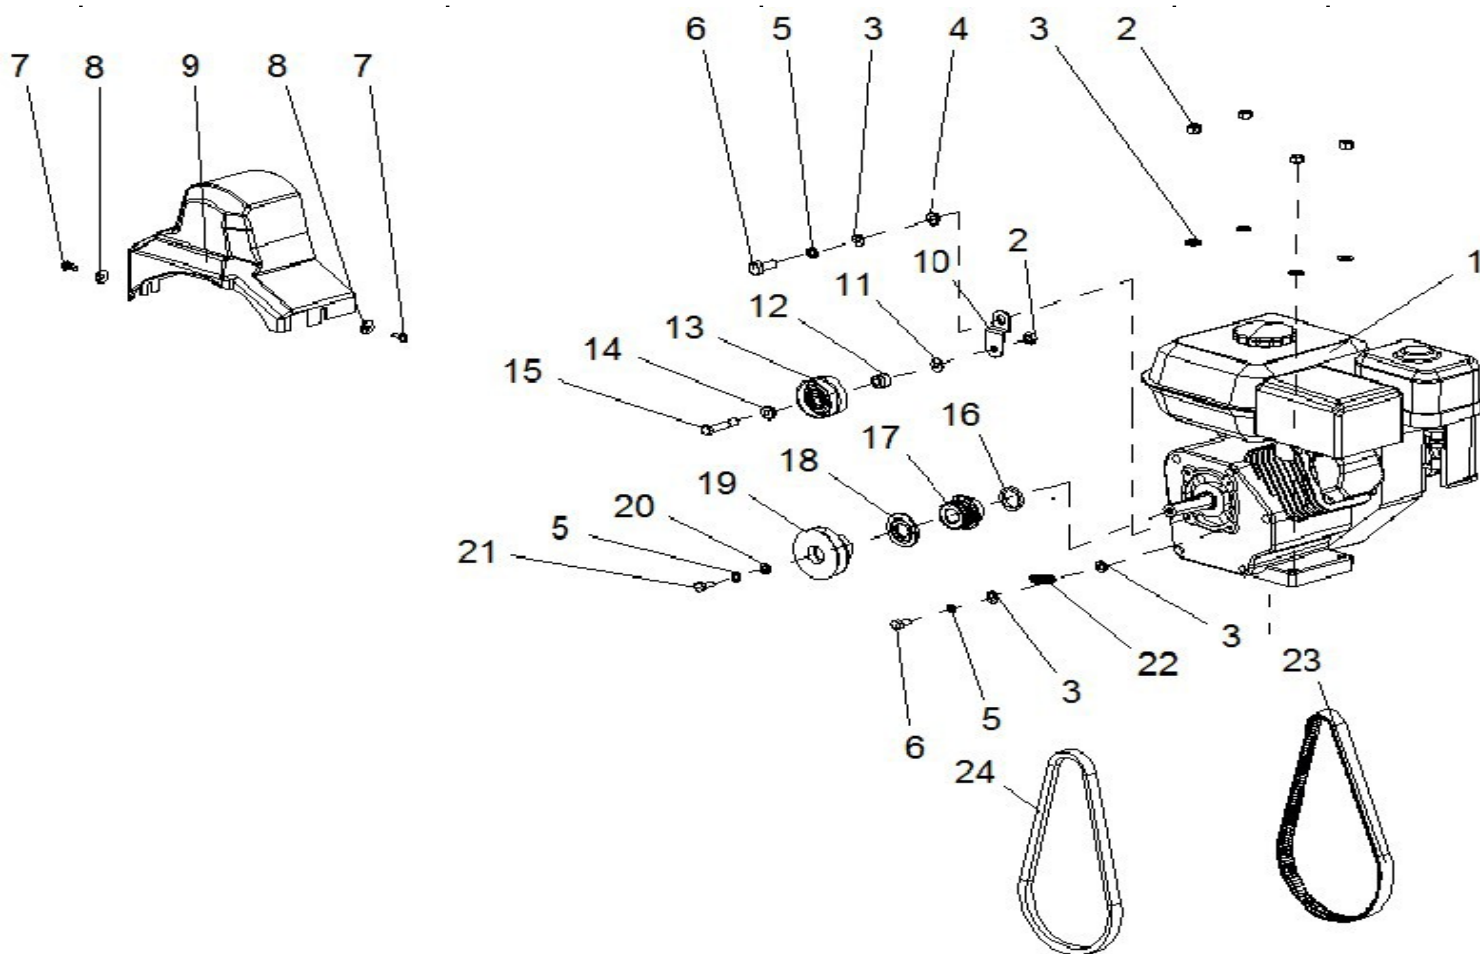

HECHT® 9565 E

made for garden

Position	Part number	Název	Name
4	SJ-046-1	Podložka	Washer
9	PG-027	Kryt řemenu	Belt cover
14	SJ-008C	Podložka řemenice napínačku	Washer
19	PG-055	Řemenice	Pulley
22	SJ-035-1	Pružina	Spring
23	SB-051	Řemen	Belt
24	XPD4L073001	Klínový řemen	V-belt