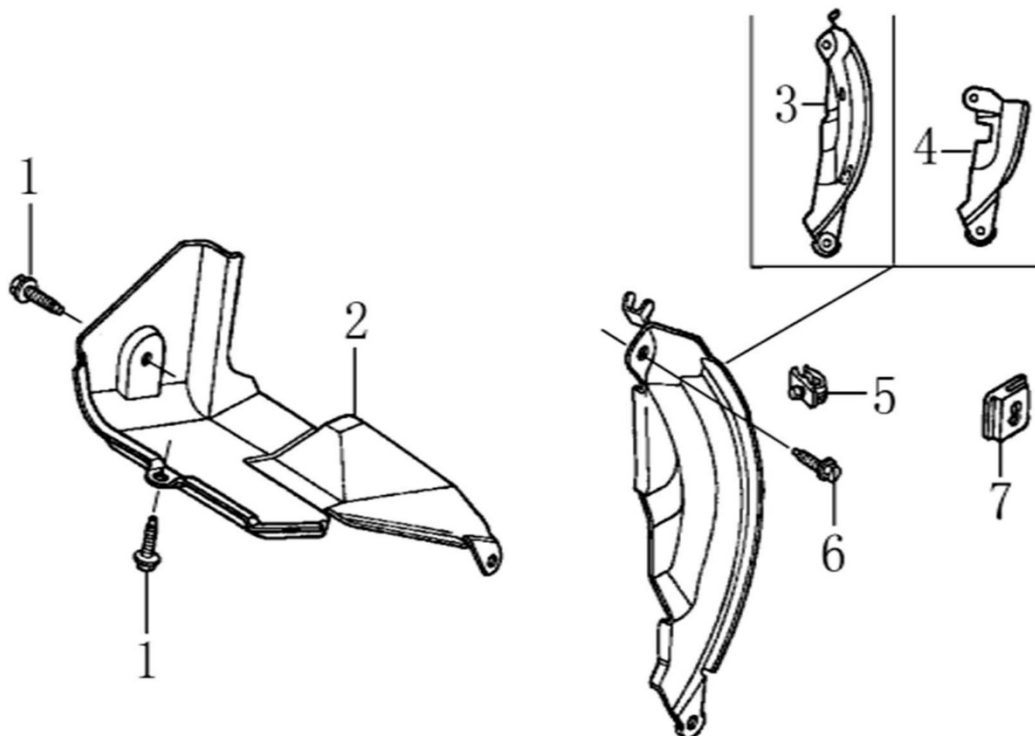

HECHT® 9565 E

made for garden

Position	Part number	Název	Name
6	100203017	Šroub	Bolt