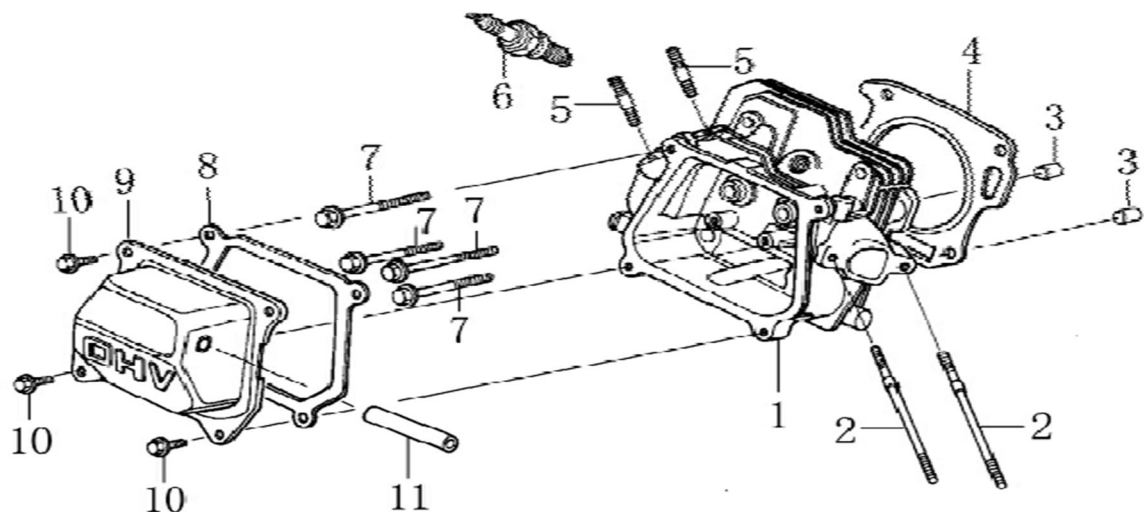

HECHT® 9565 E

made for garden

Position	Part number	Název	Name
1	120080276-0001	Hlava válce	Cylinder head
2	380180093-0001	Svorník	Stud bolt
4	120150144-0001	Těsnění hlavy válce	Cylinder head gasket
5	380180098-0001	Svorník	Stud bolt
6	A969P	Svíčka zapalování	Spark plug
7	1002505057	Šroub	Bolt
8	120250013-0001	Těsnění ventilového víka	Cylinder head cover gasket
9	120220008-0001	Ventilové víko	Cylinder head cover
10	100203011	Šroub	Bolt