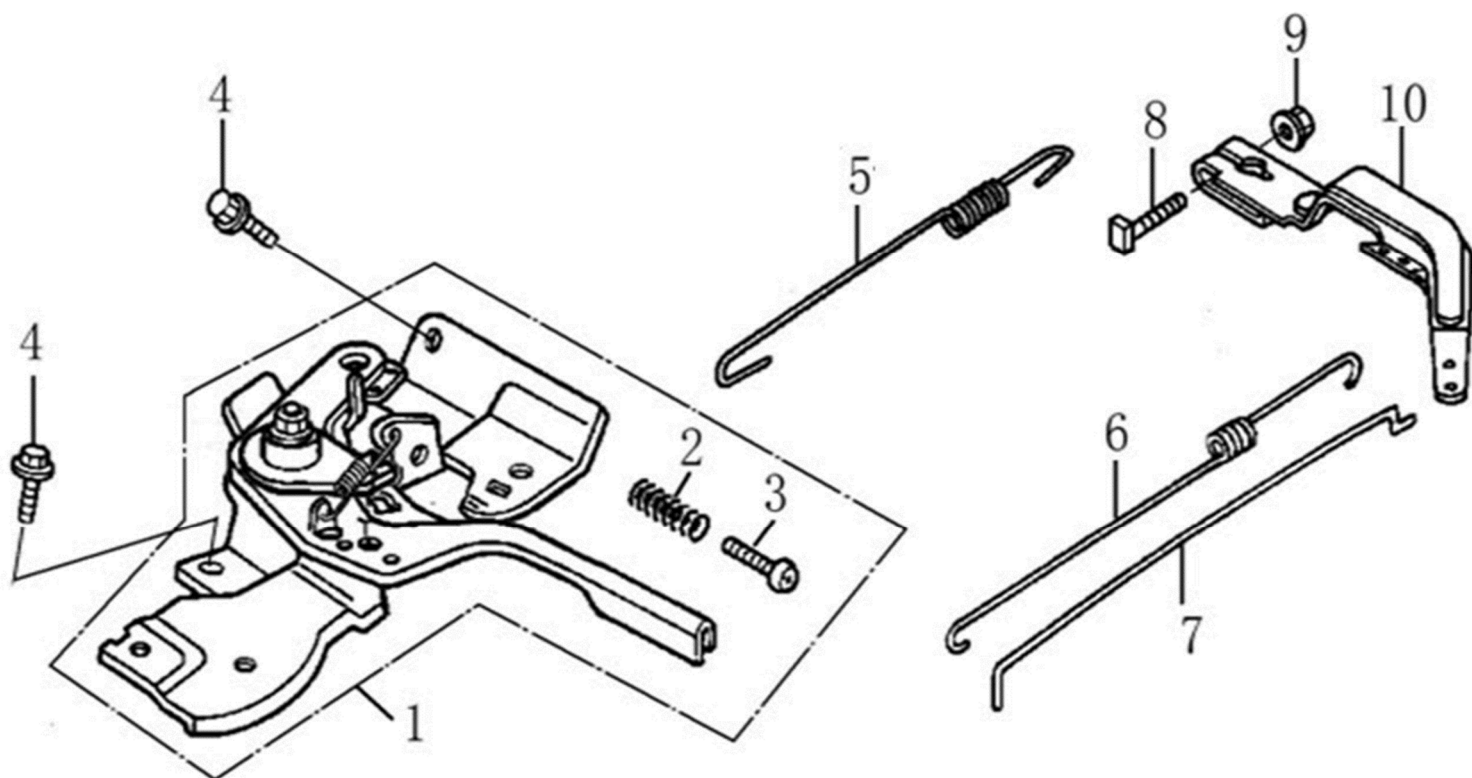

HECHT[®] 9565 E

made for garden

Position	Part number	Název	Name
6	100203009	Šroub	Bolt

HECHT® 9565 E

made for garden

Position	Part number	Název	Name
2	171660001-0001	Pružina	Spring
3	100602032	Šroub	Bolt
4	100203007	Šroub	Bolt
6	171610002-0001	Pružina táhla regulace	Return spring
7	171590002-0001	Táhlo regulace otáček	Governor rod
8	380250002-0001	Šroub	Bolt
9	110203	Matice	Nut
10	171620001-0001	Páka regulace otáček	Governor arm