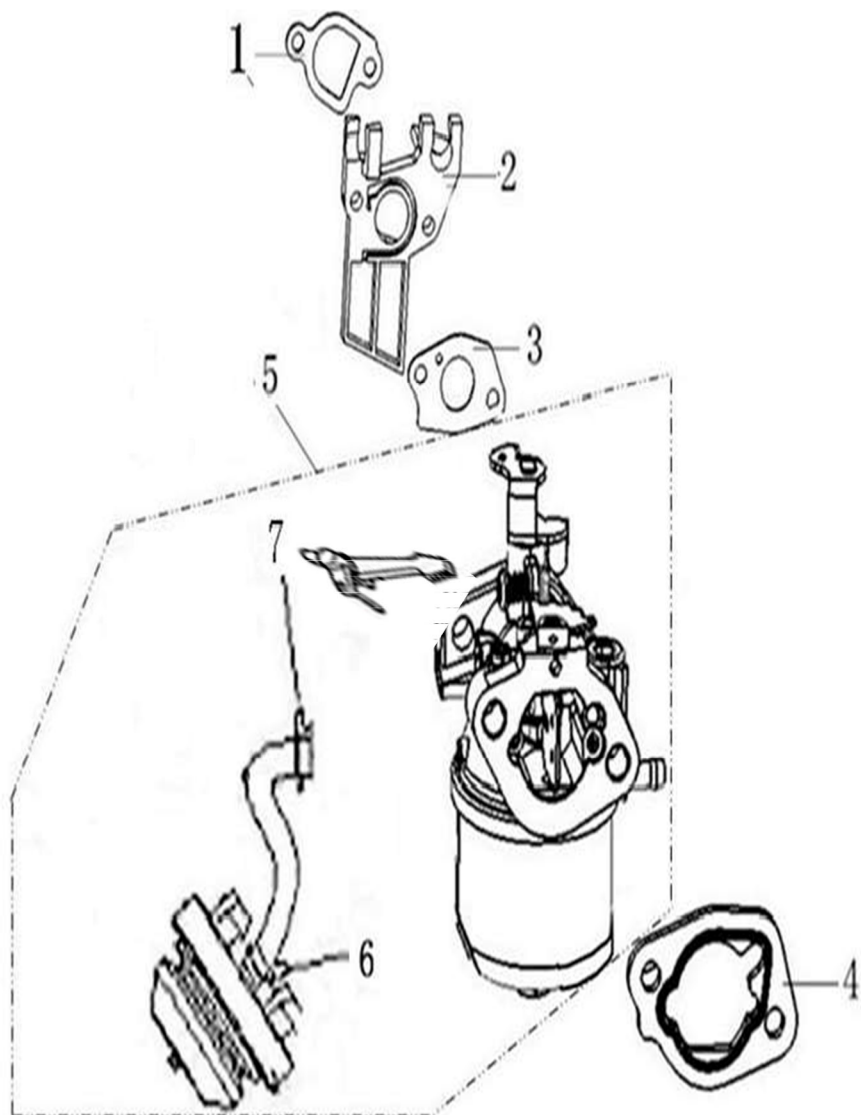

Position	Part number	Název	Name
1	170430060-0001	Těsnění příruby karburátoru	Insulator gasket
2	170440096-0001	Příruba karburátoru	Carburetor insulator
3	785001019	Těsnění karburátoru	Carburetor gasket
4	170430065-0001	Těsnění vzduchového filtru	Air filter gasket
5	170021068-0001	Karburátor	Carburetor
6	113300-369000	Primer	Primer
7	380750461-T040	Palivová hadička	Fuel tube