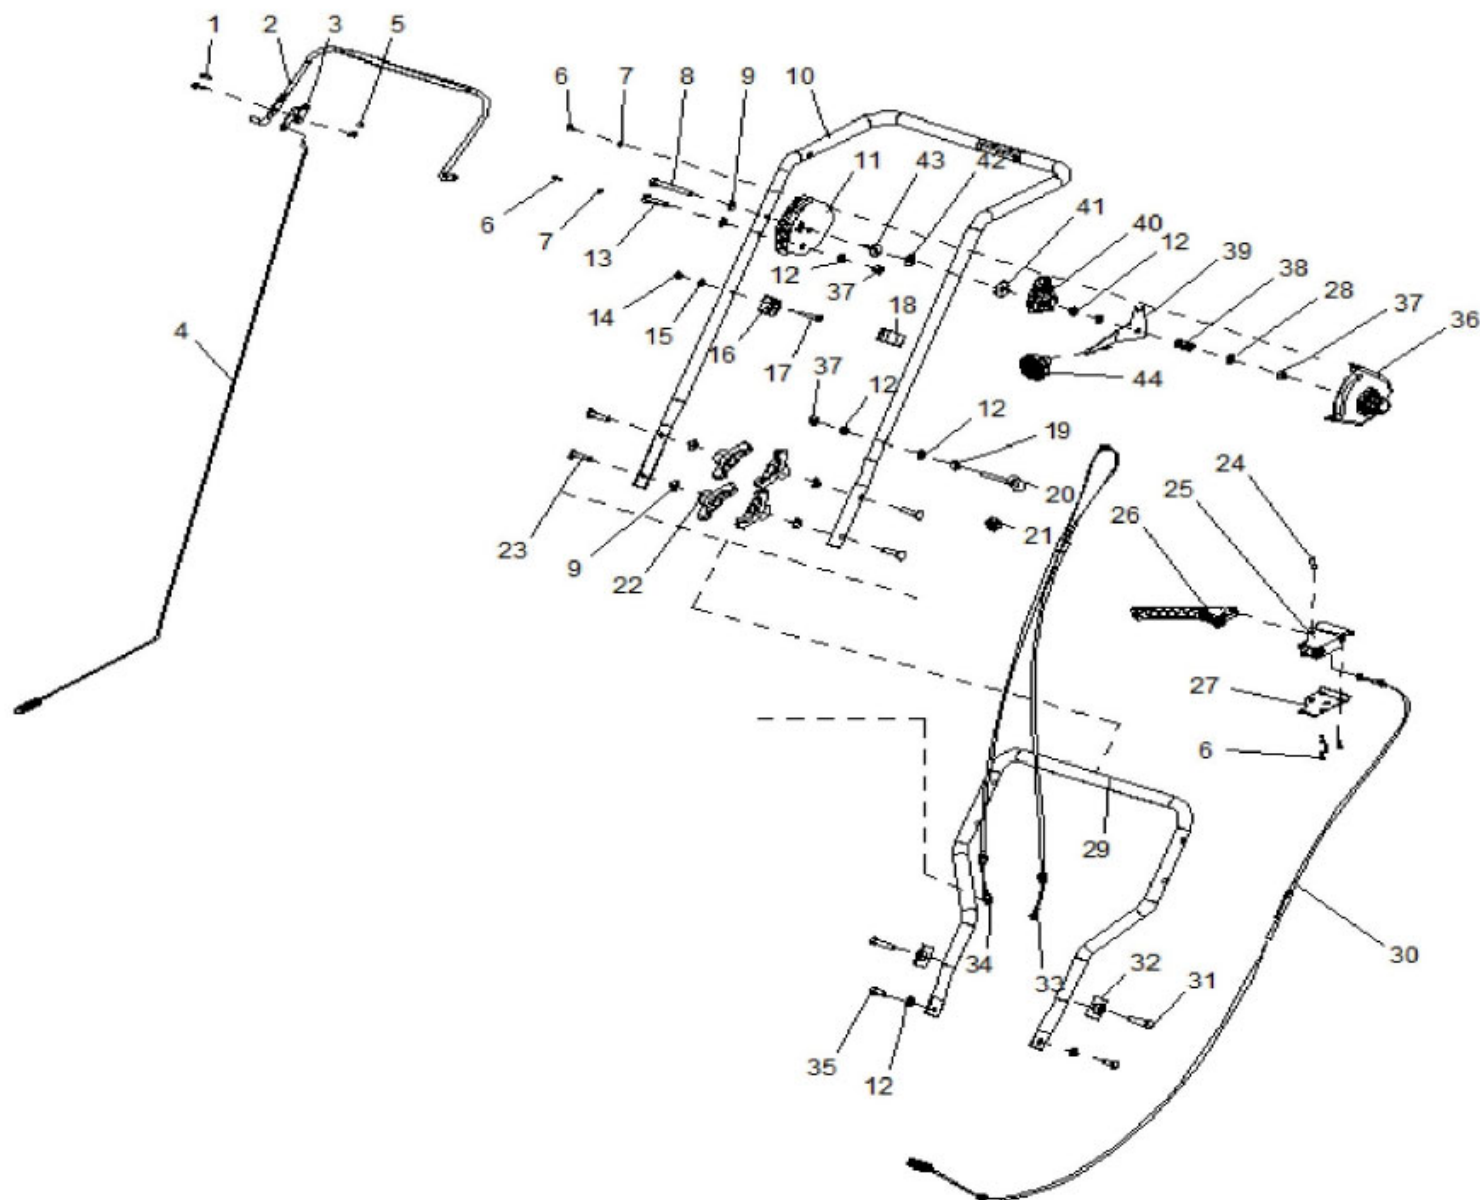

HECHT® 9565 E

made for garden

Position	Part number	Název	Name
Na tento stroj lze objednat již pouze níže uvedené díly / Only below listed spare parts can be ordered			
2	PG-024	Páka pojezdu	Clutch handle
3	PG-056	Záchyt bowdenu	Cable block
10	PG-073HJ	Horní madlo	Upper handle
16	PG-030	Držák bowdenu	Cable bracket
20	SJ-0448	Držák madla startování	Starter handle bracket
21	SJ-044C	Průchodka	Ring
22	ZY-050	Křídlová matice	Knob
25	PG-032	Kryt páky horní	Handle upper base
26	PG-068	Páka šneku	Auger handle
27	PG-023	Kryt páky spodní	Handlebar lower base
29	PG-057	Spodní madlo	Lower handlebar
30	PG-064	Bowden šneku	Auger cable
32	SJ-028	Podložka	Washer
33	PG-063	Bowden ovládání vpřed	Forward cable
34	PG-062	Bowden ovládání vzad	Backward cable
36	PG-067	Kryt páky levý	Handlebar cover left
39	PG-022	Páka pojezdu	Driving handlebar

Position	Part number	Název	Name
4	SJ-046-1	Podložka	Washer
9	PG-027	Kryt řemenu	Belt cover
14	SJ-008C	Podložka řemenice napínačku	Washer
19	PG-055	Řemenice	Pulley
22	SJ-035-1	Pružina	Spring
23	SB-051	Řemen	Belt
24	XPD4L073001	Klínový řemen	V-belt

HECHT[®] 9565 E

made for garden

Position	Part number	Název	Name
2	081118-100	Gufero	Oil seal
3	785001015	Podložka	Washer
4	785001014	Vypouštěcí šroub	Bolt
5	281890001-0001	Olejové čidlo	Oil sensor
6	100203007	Šroub	Bolt
8	100203011	Šroub	Bolt
9	171750002-0001	Regulátor otáček	Governor gear
11	380450531-0001	Podložka	Washer
12	381350004-0001	Závlačka	Pin
13	171630001-0001	Ovládací táhlo regulátoru	Governor shaft arm