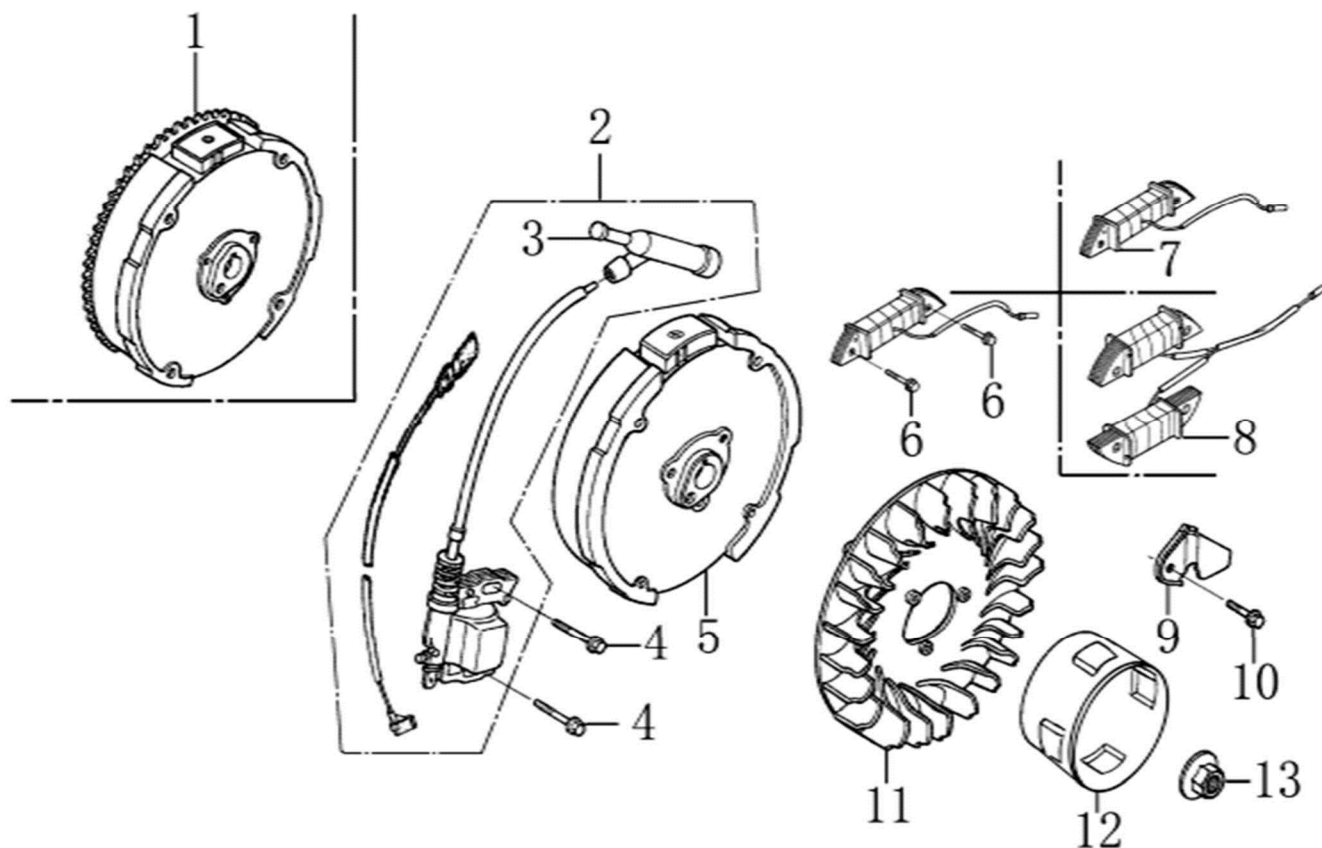

HECHT[®] 9565 E

made for garden

Position	Part number	Název	Name
3	271660038-0001	Vypínač motoru	Engine stop switch
6	100203007	Šroub	Bolt
7	012021500002	Startér kompletní	Starter assembly

HECHT[®] 9565 E

made for garden

Position	Part number	Název	Name
6	100203017	Šroub	Bolt

Position	Part number	Název	Name
1	170430060-0001	Těsnění příruby karburátoru	Insulator gasket
2	170440096-0001	Příruba karburátoru	Carburetor insulator
3	785001019	Těsnění karburátoru	Carburetor gasket
4	170430065-0001	Těsnění vzduchového filtru	Air filter gasket
5	170021068-0001	Karburátor	Carburetor
6	113300-369000	Primer	Primer
7	380750461-T040	Palivová hadička	Fuel tube

HECHT[®] 9565 E

made for garden

Position	Part number	Název	Name
2	270920180-0001	Cívka zapalování	Ignition coil
3	270950040-0001	Krytka svíčky	Spark plug cap
4	100203022	Šroub	Bolt
5	270020097-0001	Setrvačnick	Flywheel
11	160180007-0001	Ventilátor	Fan
12	193590005-0001	Miska startéru	Starter pulley
13	746001066	Matice	Nut

HECHT[®] 9565 E

made for garden

Position	Part number	Název	Name
6	100203009	Šroub	Bolt

HECHT® 9565 E

made for garden

Position	Part number	Název	Name
2	171660001-0001	Pružina	Spring
3	100602032	Šroub	Bolt
4	100203007	Šroub	Bolt
6	171610002-0001	Pružina táhla regulace	Return spring
7	171590002-0001	Táhlo regulace otáček	Governor rod
8	380250002-0001	Šroub	Bolt
9	110203	Matice	Nut
10	171620001-0001	Páka regulace otáček	Governor arm