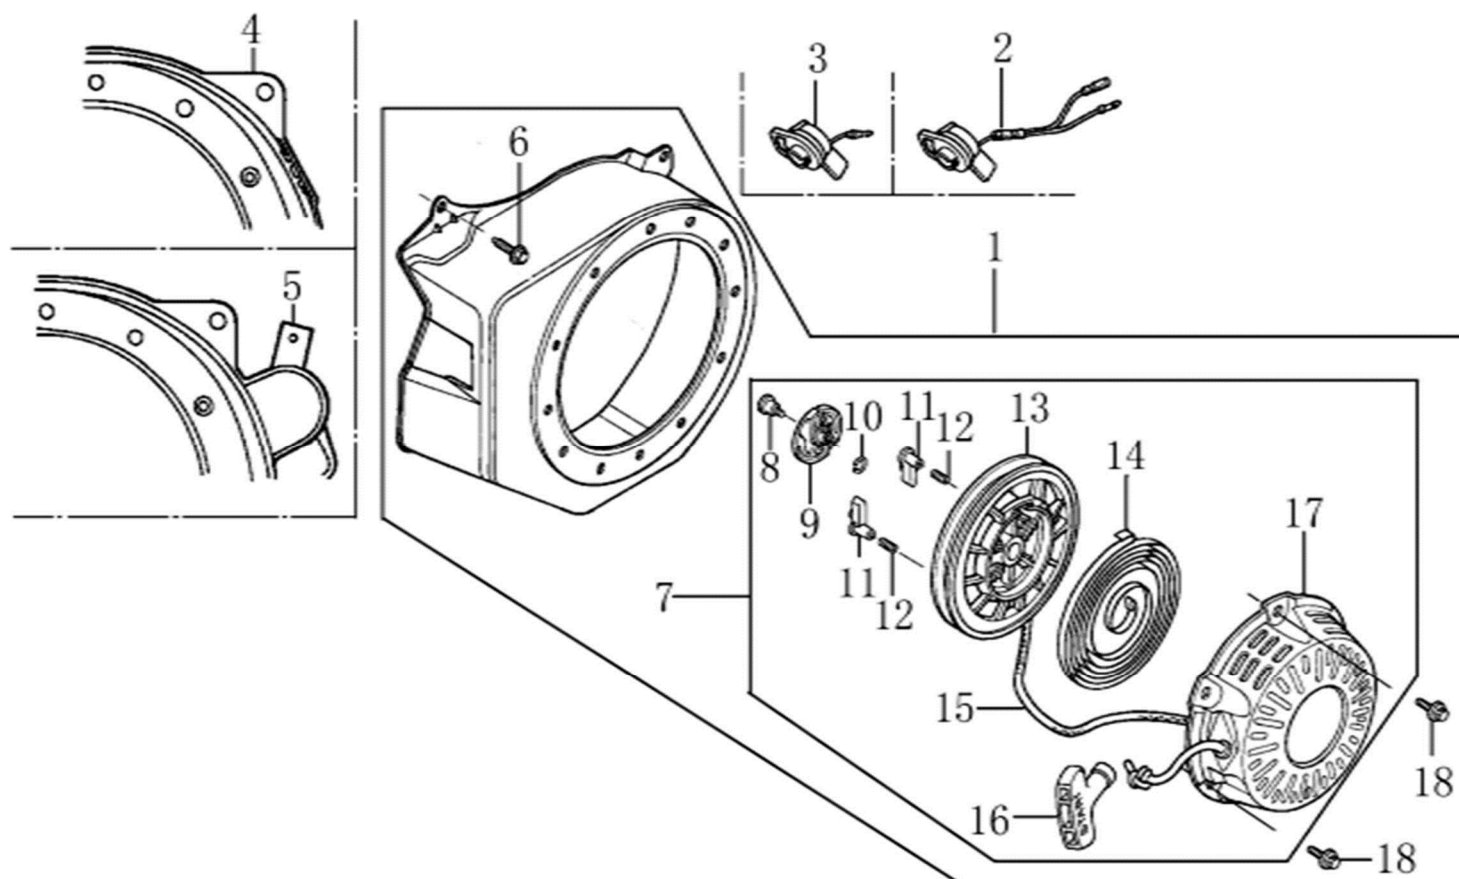

HECHT® 9565 E

made for garden

Position	Part number	Název	Name
3	271660038-0001	Vypínač motoru	Engine stop switch
6	100203007	Šroub	Bolt
7	012021500002	Startér kompletní	Starter assembly