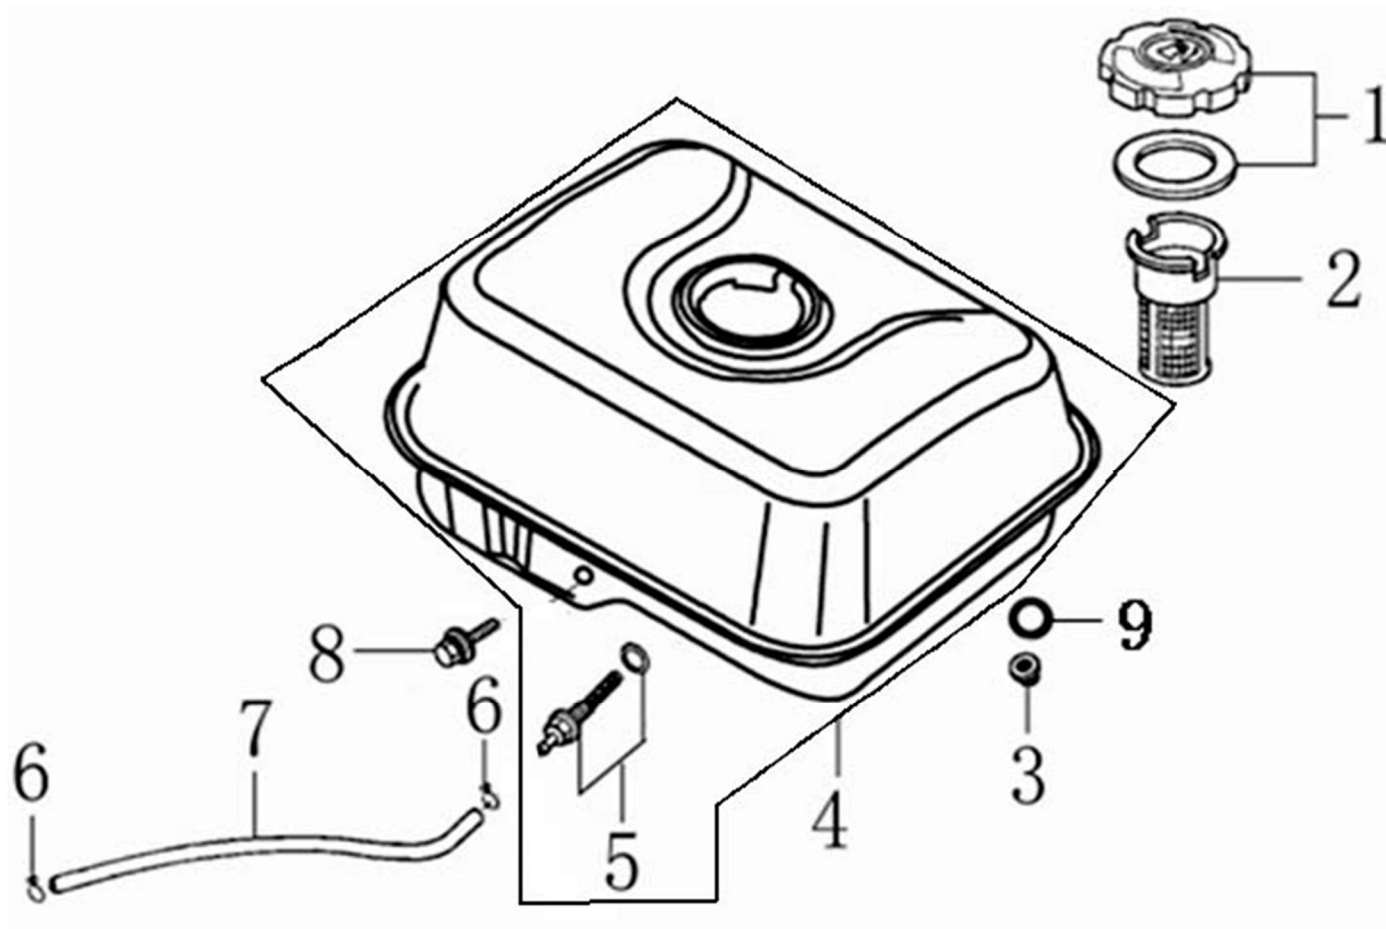

Position	Part number	Název	Name
1	170870040-0001	Palivová zátka	Fuel tank cap
2	170720001-0001	Sítka nádrže	Fuel tank filter
3	110203	Matice	Nut
4	170500997-0003	Palivová nádrž	Fuel tank
6	380950188-0001	Svorka hadičky	Fuel tube clip
7	380750180-0001	Palivová hadička	Fuel tube
8	100203022	Šroub	Bolt