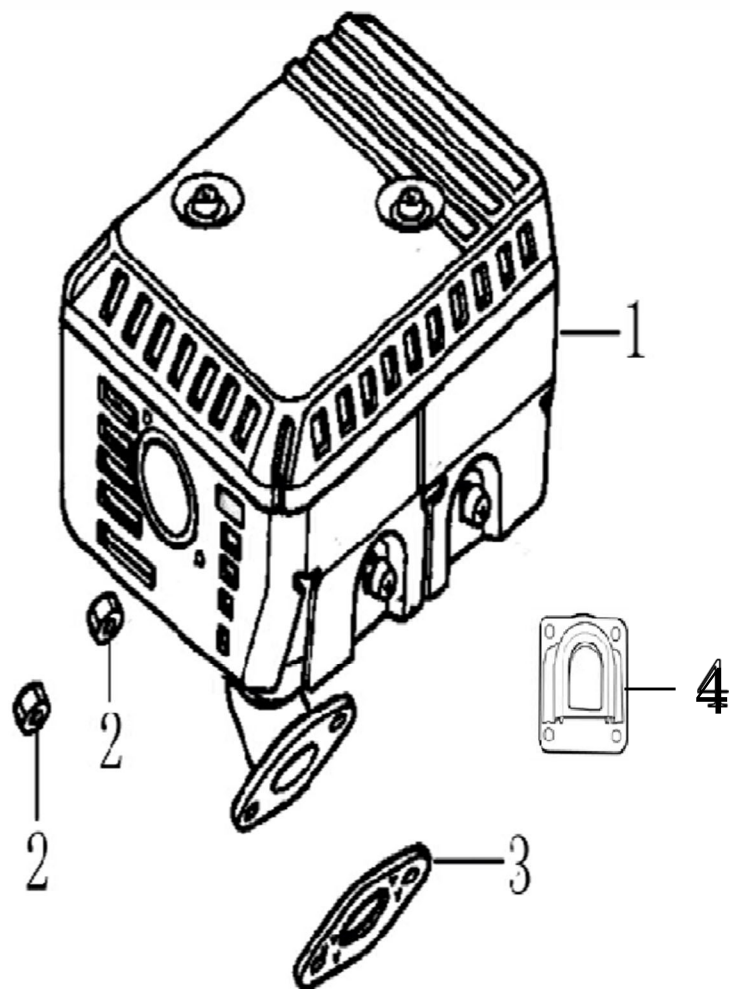

HECHT® 9565 E

made for garden

Position	Part number	Název	Name
1	180571318-0001	Výfuk	Muffler
3	180650065-0001	Těsnění výfuku	Muffler gasket