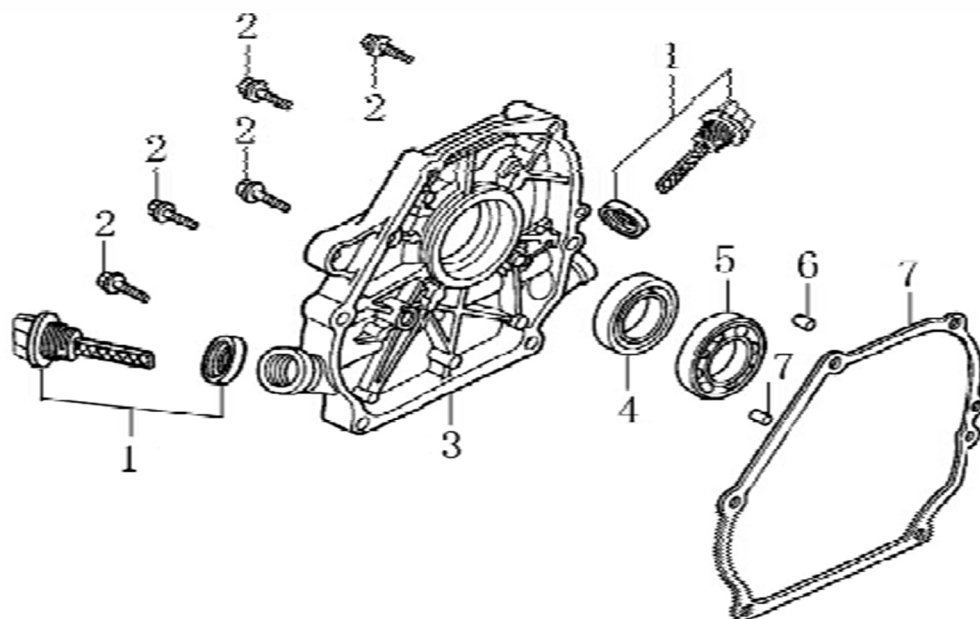

HECHT® 9565 E

made for garden

Position	Part number	Název	Name
1	120080276-0001	Hlava válce	Cylinder head
2	380180093-0001	Svorník	Stud bolt
4	120150144-0001	Těsnění hlavy válce	Cylinder head gasket
5	380180098-0001	Svorník	Stud bolt
6	A969P	Svíčka zapalování	Spark plug
7	1002505057	Šroub	Bolt
8	120250013-0001	Těsnění ventilového víka	Cylinder head cover gasket
9	120220008-0001	Ventilové víko	Cylinder head cover
10	100203011	Šroub	Bolt

HECHT[®] 9565 E

made for garden

Position	Part number	Název	Name
2	081118-100	Gufero	Oil seal
3	785001015	Podložka	Washer
4	785001014	Vypouštěcí šroub	Bolt
5	281890001-0001	Olejové čidlo	Oil sensor
6	100203007	Šroub	Bolt
8	100203011	Šroub	Bolt
9	171750002-0001	Regulátor otáček	Governor gear
11	380450531-0001	Podložka	Washer
12	381350004-0001	Závlačka	Pin
13	171630001-0001	Ovládací táhlo regulátoru	Governor shaft arm

HECHT® 9565 E

made for garden

Position	Part number	Název	Name
1	14301-KB01-0000	Olejová měrka	Oil gauge
2	100205029	Šroub	Bolt
3	110820014-0001	Víko klikové skříně	Crankcase cover
4	081118-100	Gufero	Oil seal
7	110830007-0001	Těsnění klikové skříně	Crankcase gasket