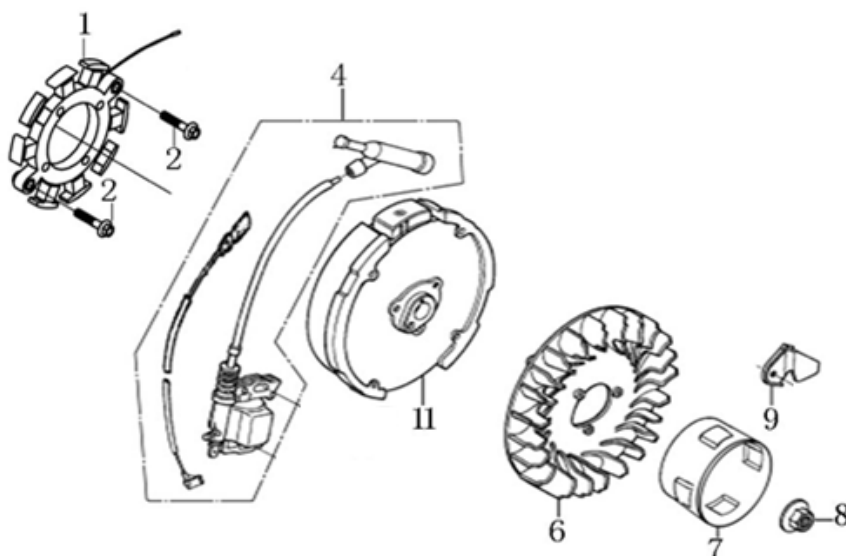

# HECHT® 9661 SE

made for garden

Position	Part number	Název	Name
1	Nedostupné	Matice ventilu	Valve nut
2	Nedostupné	Seřizovací matice ventilu	Valve adjusting nut
4	Nedostupné	Seřizovací šroub ventilu	Valve adjusting bolt
5	140710001-0001	Vodící deska ventilu	Push rod guide plate
6	140670004-0001	Zdvihací tyčka ventilu	Push rod
7	140690003-0001	Zdvihátko	Tappet
8	26400100801	Koncovka ventilu	Valve rotator
9	140380017-0001	Podložka pružiny ventilu	Valve spring seat
10	140340022-0001	Pružina ventilu	Valve spring
11	140400011-0001	Těsnění ventilu	Valve seal
12	500550069-0001	Ventily sada	Valve set
13	140020114-0001	Vačkový hřídel	Camshaft
14	140450022-0001	Vahadlo ventilu kompletní	Valve rocker assembly

# HECHT® 9661 SE

made for garden

Position	Part number	Název	Name
1	270210040-0001	Cívka dobíjení	Charge coil
2	100203022	Šroub	Bolt
4	270920180-0001	Cívka zapalování	Ignition coil
6	160180007-0001	Ventilátor	Fan
7	193590005-0001	Miska startéru	Starter pulley
8	746001066	Matice	Nut
10	100203005	Šroub	Bolt
11	270020161-0001	Setrvačnick	Flywheel

Position	Part number	Název	Name
1	171680128-0001	Kulisa regulace otáček	Governor board
2	171660001-0001	Pružina	Spring
3	100602032	Šroub	Bolt
4	100203007	Šroub	Bolt
5	171600084-0001	Pružina	Governor spring
6	171610002-0001	Pružina plynu	Throttle return spring
7	171590002-0001	Táhlo regulace	Governor rod
8	380250002-0001	Šroub	Bolt
9	110203	Matice	Nut
10	171620001-0003	Páka regulace otáček	Governor arm