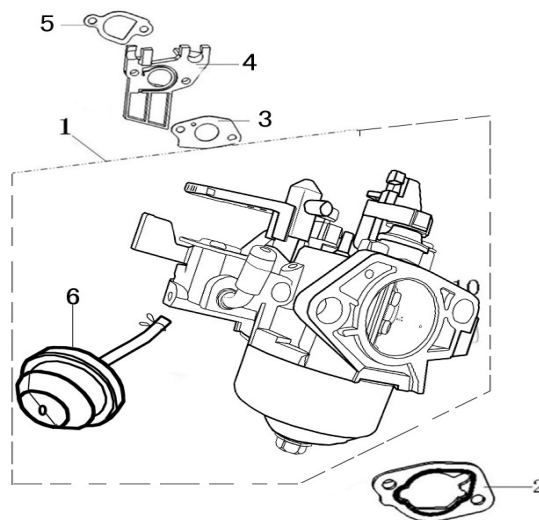

# HECHT® 9661 SE

made for garden

Position	Part number	Název	Name
1	120080276-0001	Hlava válce	Cylinder Head
2	380180093-0001	Svorník	Stud bolt
3	Nedostupné	Čep	Dowel pin
4	120150144-0001	Těsnění hlavy válce	Cylinder head gasket
5	380180098-0001	Svorník	Stud bolt
6	A969P	Svíčka F7RTC	Spark plug F7RTC
7	100205057	Šroub přírubový	Flange bolt
8	120250013-0001	Těsnění ventilového víka	Cylinder head cover gasket
9	120220008-0001	Ventilové víko	Cylinder head cover
10	100203011	Šroub	Bolt

# HECHT® 9661 SE

made for garden

Position	Part number	Název	Name
1	Nedostupné	Kliková skříň	Crankcase
2	081118-100	Gufero	Oil seal
3	785001015	Podložka	Washer
4	785001014	Vypouštěcí šroub	Drain bolt
5	281890001-0001	Čidlo	Oil alert unit
6	100203007	Šroub	Bolt
7	281850157-0001	Olejový spínač	Oil level switch
8	100203011	Šroub	Bolt
9	171750001-0001	Regulátor otáček kompletní	Governor gear assembly
10	142105	Ložisko	Bearing
11	380450531-0001	Podložka	Plain washer
12	381350004-0001	Závlačka	Cotter pin
13	171630001-0001	Ovládací táhlo regulátoru	Governor arm shaft

Position	Part number	Název	Name
2	012021500002	Startér kompletní	Starter assembly
3	100203005	Šroub	Bolt
4	160210075-0003	Kryt ventilátoru	Fan cover
5	100203007	Šroub	Bolt
6	271660038-0001	Vypínač motoru	Engine STOP switch

# HECHT® 9661 SE

made for garden

Position	Part number	Název	Name
1	130070079-0001	Pístní kroužky set	Piston ring set
2	380560056-0001	Pojistka pístního čepu	Piston pin circlip
3	130030083-0001	Píst	Piston
4	130060031-0001	Pístní čep	Piston pin
5	Nedostupné	Šroub ojnice	Connecting rod bolt
6	130150039-0001	Ojnice	Connecting rod assembly
7	380620050-0001	Woodruffovo pero	Semicircle key
8	130290097-0001	Kliková hřídel	Crankshaft
9	380620040-0001	Pero	Key