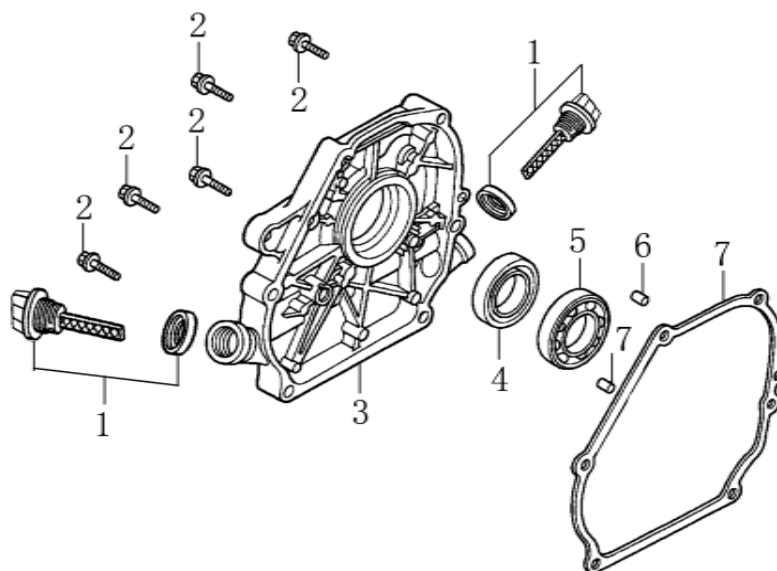

Position	Part number	Název	Name
1	14301-KB01-0000	Olejová měrka	Oil gauge assembly
2	100205029	Šroub	Flange bolt
3	110820014-0001	Kryt klikové skříně	Crankcase cover
4	081118-100	Gufero	Oil seal
5	142105	Ložisko	Bearing
6	Nedostupné	Čep	Dowel pin
7	110830007-0001	Těsnění klikové skříně	Crankcase cover gasket