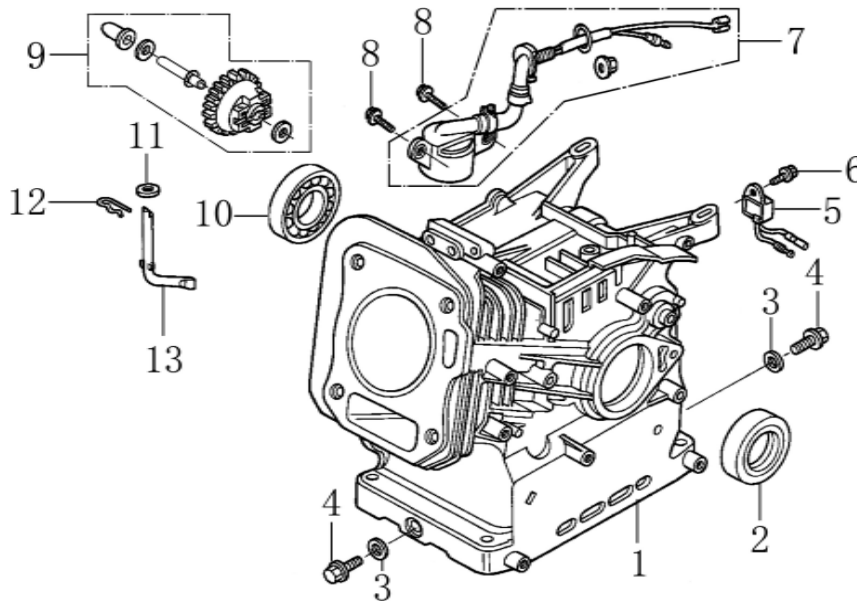

HECHT® 9661 SE

made for garden

Position	Part number	Název	Name
1	Nedostupné	Kliková skříň	Crankcase
2	081118-100	Gufero	Oil seal
3	785001015	Podložka	Washer
4	785001014	Vypouštěcí šroub	Drain bolt
5	281890001-0001	Čidlo	Oil alert unit
6	100203007	Šroub	Bolt
7	281850157-0001	Olejový spínač	Oil level switch
8	100203011	Šroub	Bolt
9	171750001-0001	Regulátor otáček kompletní	Governor gear assembly
10	142105	Ložisko	Bearing
11	380450531-0001	Podložka	Plain washer
12	381350004-0001	Závlačka	Cotter pin
13	171630001-0001	Ovládací táhlo regulátoru	Governor arm shaft