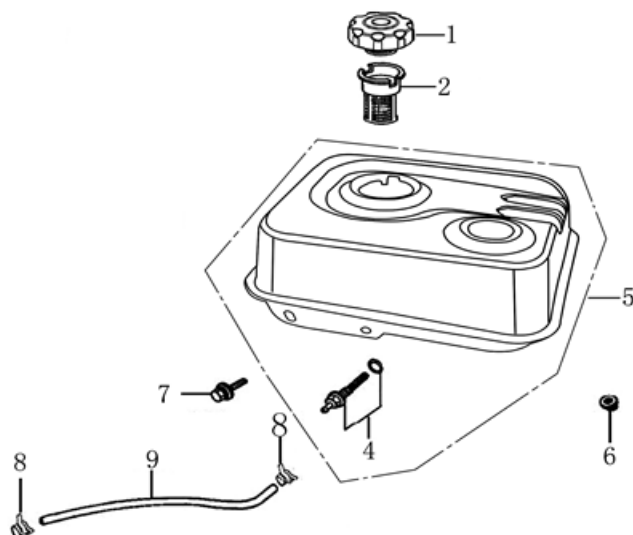

Position	Part number	Název	Name
1	170870040-0001	Zátka palivové nádrže	Fuel tank cap
2	170720009-0001	Sítko nádrže	Fuel cap net
4	170660077-0001	Palivový filtr	Fuel tank filter
5	170500997-0003	Palivová nádrž	Fuel tank
6	110203	Matice	Nut
7	100203022	Šroub	Bolt
8	380950188-0001	Svorka hadičky	Fuel tube clip
9	380750180-0001	Palivová hadička	Fuel tube