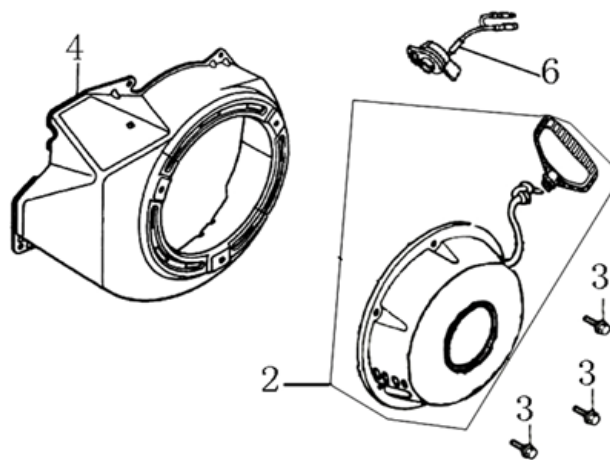

Position	Part number	Název	Name
2	012021500002	Startér kompletní	Starter assembly
3	100203005	Šroub	Bolt
4	160210075-0003	Kryt ventilátoru	Fan cover
5	100203007	Šroub	Bolt
6	271660038-0001	Vypínač motoru	Engine STOP switch