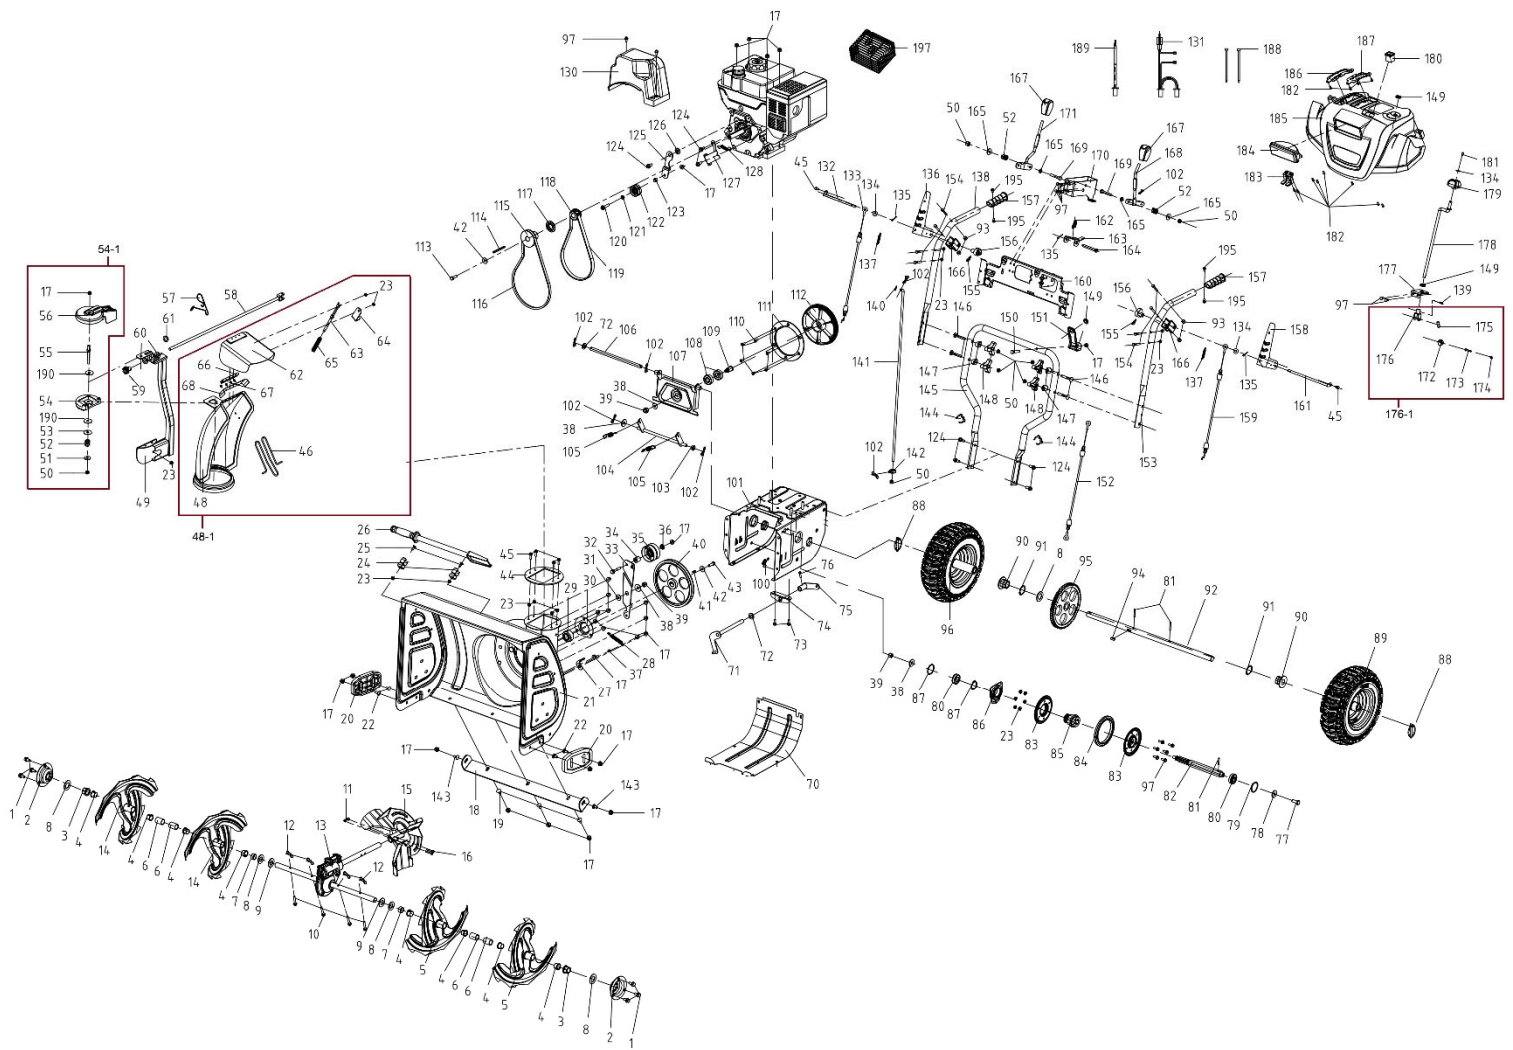

# HECHT® 9661 SE

made for garden

Position	Part number	Název	Name
1	100205013	Šroub	Bolt
2	966100002	Domeček ložiska	Bearing housing
3	966100003	Pouzdro	Bushing
4	25284000101	Plastové pouzdro	Plastic bushing
5	23600169501	Šnek levý	Left auger
6	25283900101	Distanční pouzdro delší	Spacer long
7	25283800102	Distanční pouzdro kratší	Spacer short
8	26800707601	Podložka	Washer
9	25600300301	Plstěná podložka	Felt washer
10	NJ-01	Střížný čep	Čep
11	110103	Matice	Nut
12	NJ-02	Závlačka	Cotter pin
13	966100013	Převodovka šneku	Worm gearbox
14	23600169401	Šnek pravý	Right auger
15	966100015	Ventilátor	Impeller
16	100303037	Šroub	Bolt
17	110205	Matice	Nut
18	23600196401	Lišta bunkru	Bottom snow plate
19	100405013	Šroub	Bolt
20	966100020	Kluzák bunkru	Sliding shoe
21	966100021	Bunkr šneku	Auger housing
22	100405022	Šroub	Bolt
23	110103	Matice	Nut
24	26300234201	Držák lopatky	Shovel bracket
25	100403013	Šroub	Bolt