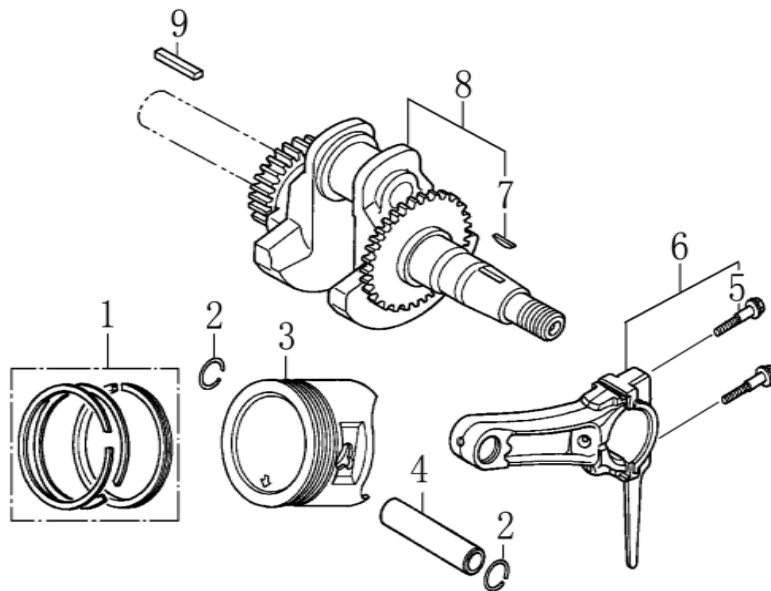

HECHT® 9661 SE

made for garden

Position	Part number	Název	Name
1	130070079-0001	Pístní kroužky set	Piston ring set
2	380560056-0001	Pojistka pístního čepu	Piston pin circlip
3	130030083-0001	Píst	Piston
4	130060031-0001	Pístní čep	Piston pin
5	Nedostupné	Šroub ojnice	Connecting rod bolt
6	130150039-0001	Ojnice	Connecting rod assembly
7	380620050-0001	Woodruffovo pero	Semicircle key
8	130290097-0001	Kliková hřídel	Crankshaft
9	380620040-0001	Pero	Key