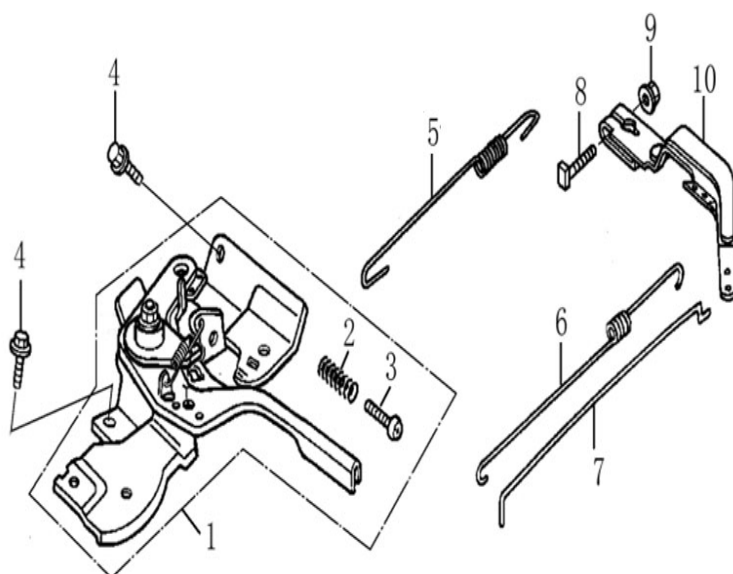

# HECHT® 9661 SE

made for garden

Position	Part number	Název	Name
1	130070079-0001	Pístní kroužky set	Piston ring set
2	380560056-0001	Pojistka pístního čepu	Piston pin circlip
3	130030083-0001	Píst	Piston
4	130060031-0001	Pístní čep	Piston pin
5	Nedostupné	Šroub ojnice	Connecting rod bolt
6	130150039-0001	Ojnice	Connecting rod assembly
7	380620050-0001	Woodruffovo pero	Semicircle key
8	130290097-0001	Kliková hřídel	Crankshaft
9	380620040-0001	Pero	Key

# HECHT® 9661 SE

made for garden

Position	Part number	Název	Name
1	Nedostupné	Matice ventilu	Valve nut
2	Nedostupné	Seřizovací matice ventilu	Valve adjusting nut
4	Nedostupné	Seřizovací šroub ventilu	Valve adjusting bolt
5	140710001-0001	Vodící deska ventilu	Push rod guide plate
6	140670004-0001	Zdvihací tyčka ventilu	Push rod
7	140690003-0001	Zdvihátko	Tappet
8	26400100801	Koncovka ventilu	Valve rotator
9	140380017-0001	Podložka pružiny ventilu	Valve spring seat
10	140340022-0001	Pružina ventilu	Valve spring
11	140400011-0001	Těsnění ventilu	Valve seal
12	500550069-0001	Ventily sada	Valve set
13	140020114-0001	Vačkový hřídel	Camshaft
14	140450022-0001	Vahadlo ventilu kompletní	Valve rocker assembly

# HECHT® 9661 SE

made for garden

Position	Part number	Název	Name
1	270210040-0001	Cívka dobíjení	Charge coil
2	100203022	Šroub	Bolt
4	270920180-0001	Cívka zapalování	Ignition coil
6	160180007-0001	Ventilátor	Fan
7	193590005-0001	Miska startéru	Starter pulley
8	746001066	Matice	Nut
10	100203005	Šroub	Bolt
11	270020161-0001	Setrvačnick	Flywheel

Position	Part number	Název	Name
1	171680128-0001	Kulisa regulace otáček	Governor board
2	171660001-0001	Pružina	Spring
3	100602032	Šroub	Bolt
4	100203007	Šroub	Bolt
5	171600084-0001	Pružina	Governor spring
6	171610002-0001	Pružina plynu	Throttle return spring
7	171590002-0001	Táhlo regulace	Governor rod
8	380250002-0001	Šroub	Bolt
9	110203	Matice	Nut
10	171620001-0003	Páka regulace otáček	Governor arm