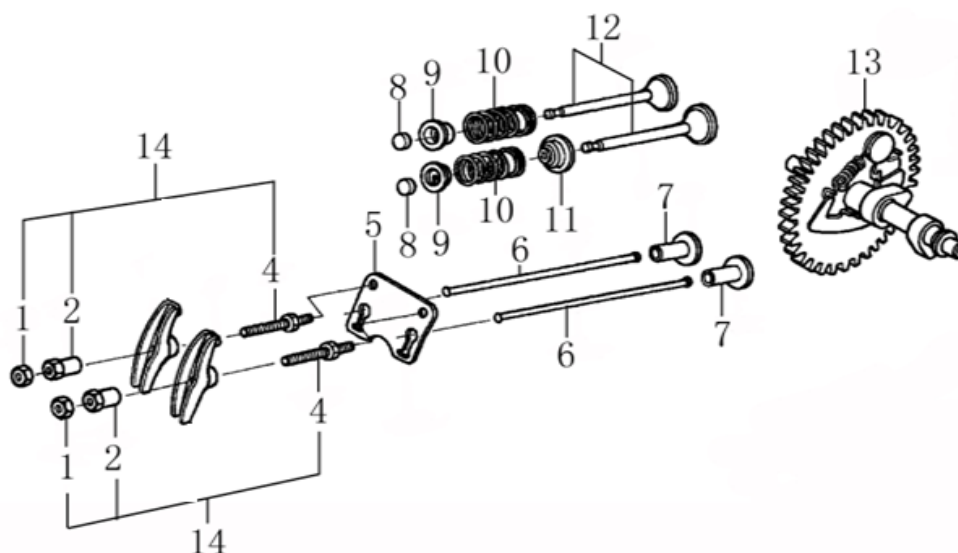

HECHT® 9661 SE

made for garden

Position	Part number	Název	Name
1	Nedostupné	Matice ventilu	Valve nut
2	Nedostupné	Seřizovací matice ventilu	Valve adjusting nut
4	Nedostupné	Seřizovací šroub ventilu	Valve adjusting bolt
5	140710001-0001	Vodící deska ventilu	Push rod guide plate
6	140670004-0001	Zdvihací tyčka ventilu	Push rod
7	140690003-0001	Zdvihátko	Tappet
8	26400100801	Koncovka ventilu	Valve rotator
9	140380017-0001	Podložka pružiny ventilu	Valve spring seat
10	140340022-0001	Pružina ventilu	Valve spring
11	140400011-0001	Těsnění ventilu	Valve seal
12	500550069-0001	Ventily sada	Valve set
13	140020114-0001	Vačkový hřídel	Camshaft
14	140450022-0001	Vahadlo ventilu kompletní	Valve rocker assembly