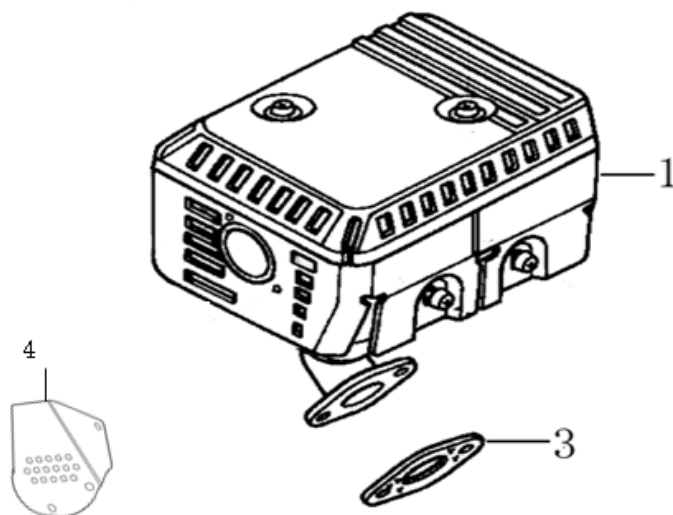

Position	Part number	Název	Name
1	180570794-0001	Výfuk	Muffler
3	180650065-0001	Těsnění výfuku	Muffler gasket
4	Nedostupné	Krytka výfuku	Exhaust pipe cover