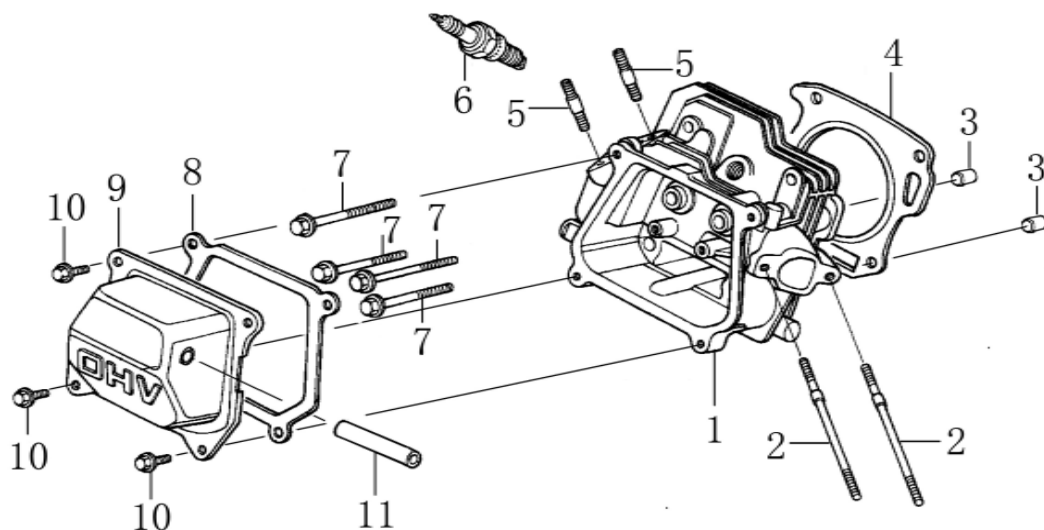

HECHT® 9661 SE

made for garden

Position	Part number	Název	Name
1	120080276-0001	Hlava válce	Cylinder Head
2	380180093-0001	Svorník	Stud bolt
3	Nedostupné	Čep	Dowel pin
4	120150144-0001	Těsnění hlavy válce	Cylinder head gasket
5	380180098-0001	Svorník	Stud bolt
6	A969P	Svíčka F7RTC	Spark plug F7RTC
7	100205057	Šroub přírubový	Flange bolt
8	120250013-0001	Těsnění ventilového víka	Cylinder head cover gasket
9	120220008-0001	Ventilové víko	Cylinder head cover
10	100203011	Šroub	Bolt