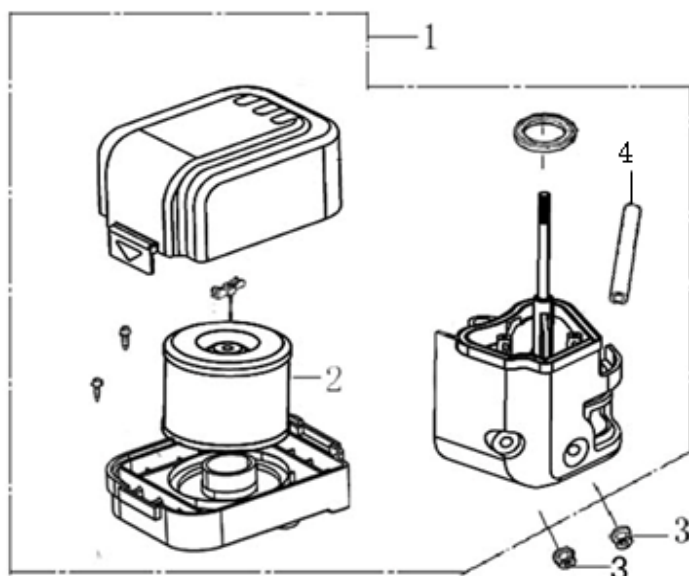

HECHT® 9661 SE

made for garden

Position	Part number	Název	Name
1	180020669-0001	Vzduchový filtr kompletní	Vzduchový filtr kompletní
Vzduchový filtr nemusí být součástí frézy / The air filter may not be a part of the snow thrower			
2	30-404	Vzduchový filtr	Vzduchový filtr
3	110203	Matice	Nut
4	380740471-0001	Hadička odvodu vzduchu	Breathing tube