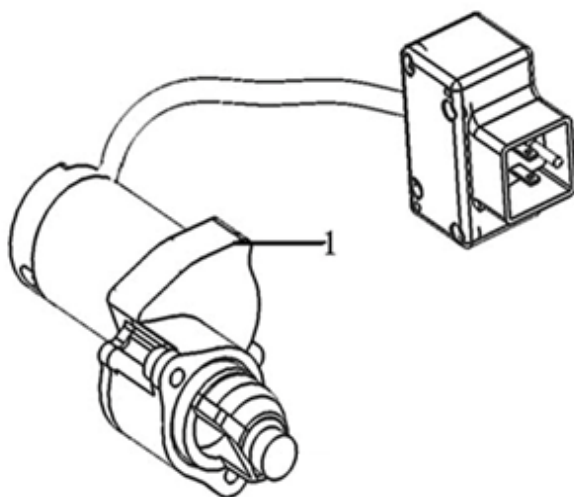

Position	Part number	Název	Name
1	270360092-0001	Elektrický startér	Electric starter motor