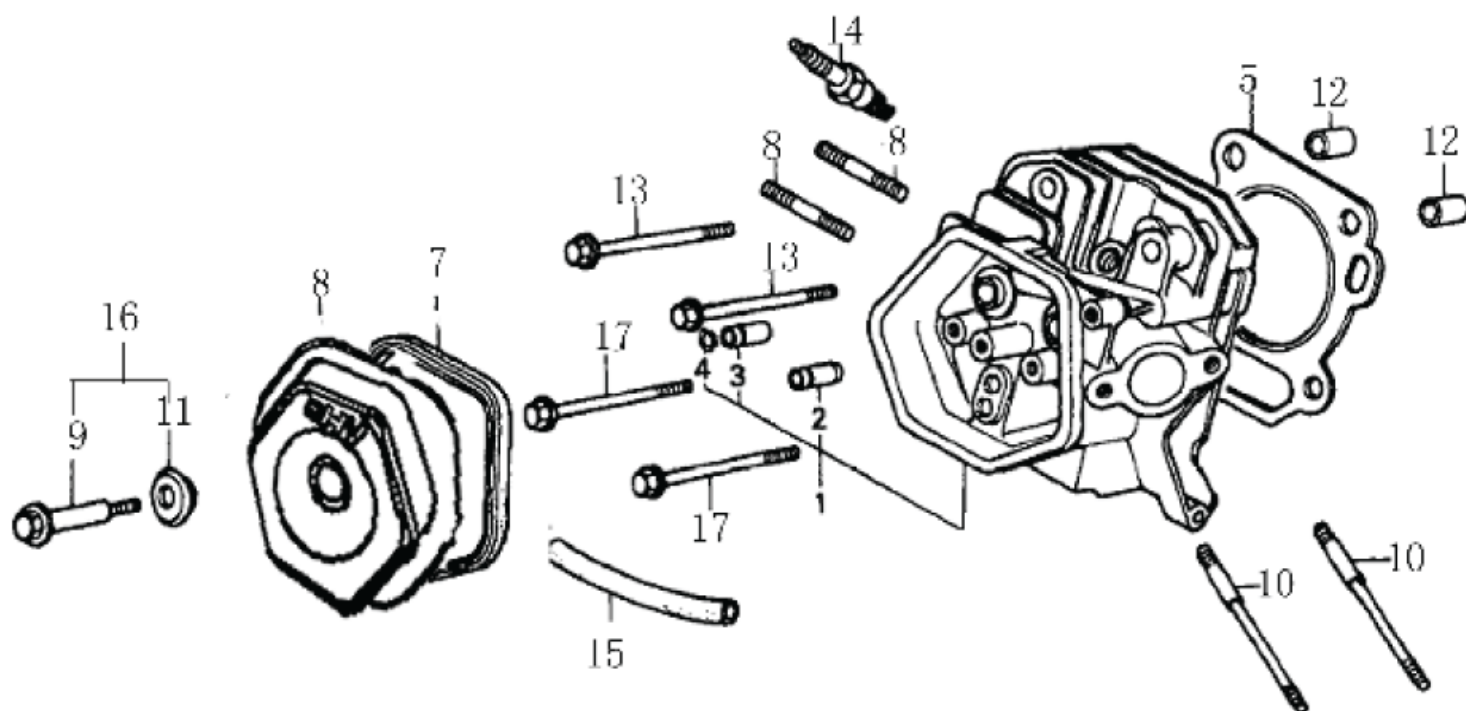

# HECHT® 9970

made for garden

Position	Part number	Název	Name
Na tento stroj lze objednat již pouze níže uvedené díly / Only below listed spare parts can be ordered			
1	SX-11-001	Pružina madla	Handle spring
7	SX-11-007	Pružina táhla	Spring
8	SX-11-008	Vyhřívané madlo	Heated handle
9	SX-11-009	Spínač	Switch
18	SJ-215	Svorka	U shape gasket
19	SJ-224	Podložka	Washer
21	SJ-209	Kulisa ovládání	Adjuster lever
22	SJ-210-1	Deska	Plate
23	SJ-223	Miska	Cover
24	SX-11-258	Šroub	Bolt
25	SJ-209-4	Páka klapky komínu	Adjusting joint rod
31	SX-11-031-1A	Páka ovládání pravá	Lever right
35	SJ-233	Čep	Pin
41	SX-11-041	Páka zdvíhu	Fork lever
45	SX-11-045	Pojzdový pás	Pedrail
46	SX-11-184	Pouzdro	Sleeve

# HECHT<sup>®</sup> 9970

made for garden

Position	Part number	Název	Name
184	SX-11-184	Pouzdro	Sleeve
192	SX-11-192	Planžeta páky zdvihu	Fork stick
193	SX-11-193	Vídlíce páky zdvihu pravá	Right fork stick
200	SJ-070	Střížný šroub	Bolt
209	SJ-021	Deska komínu spodní	Chute lower plate
228	SX-11-257	Koub	Joint
230	SX-11-230	Průchodka	Chute rocker sleeve
236	SX-11-006-1A	Šroub hřídele	Bolt
246	SX-11-246	Dělená hřídel	Clutch shaft
253	SJ-028	Podložka	Washer
259	H9911AKU	Akumulátor	Battery