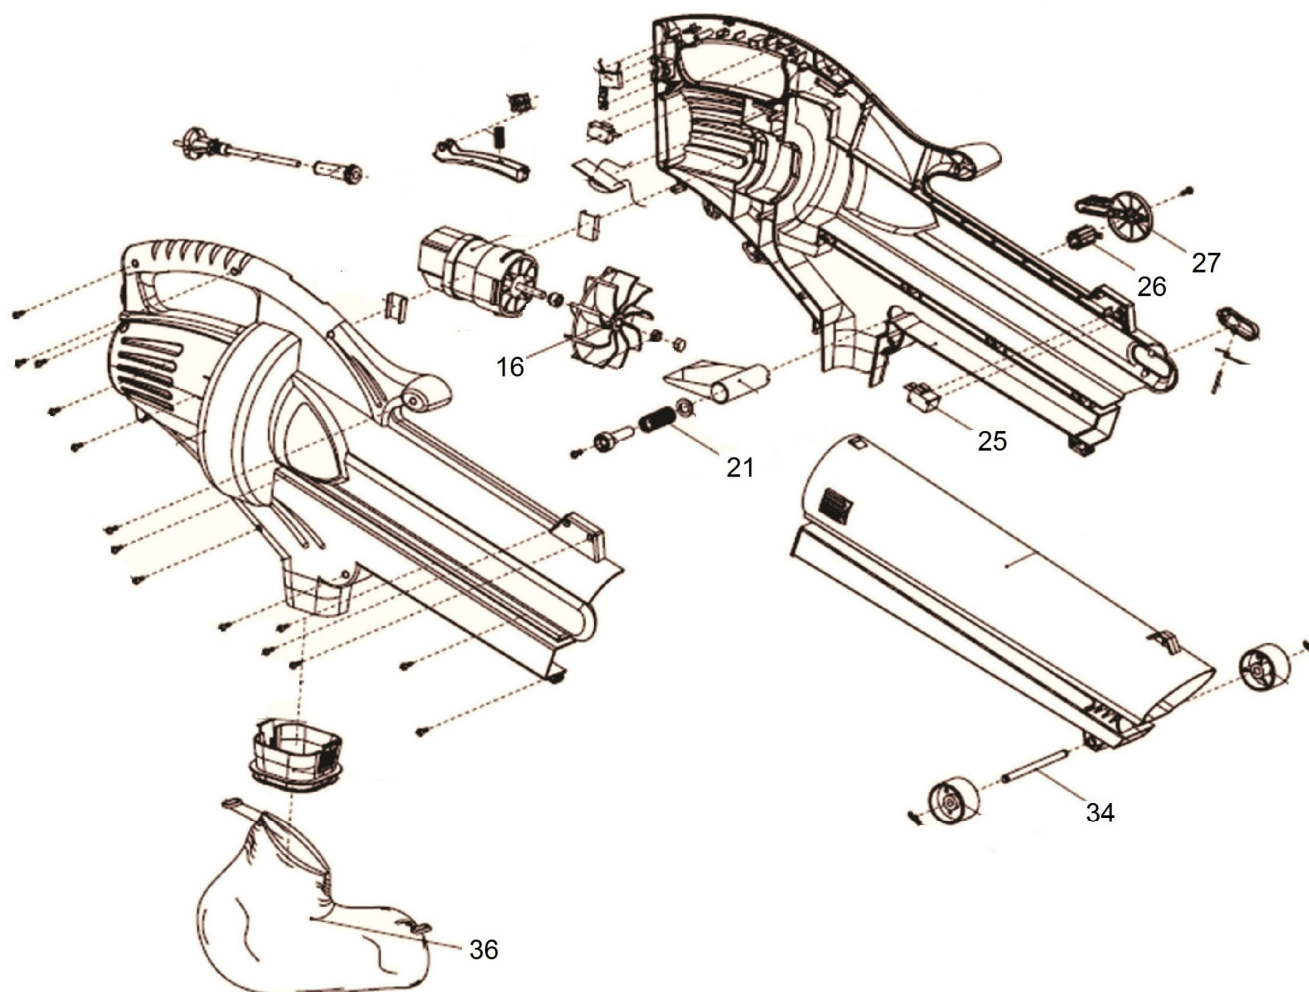

HECHT[®] 2501

made for garden

Position	Part number	Název	Name
Na tento stroj lze objednat již pouze níže uvedené díly / Only below listed parts can be ordered			
16	25100113902	Ventilátor	Fan
21	26801107901	Pružina	Spring
25	27600102001	Spínač	Switch
26	25219900101	Hřídelka	Shaft
27	25220000101	Knoflík regulace	Knob
34	26200101501	Osa kol	Wheel axle
36	25100134307	Sběrný vak	Collection bag