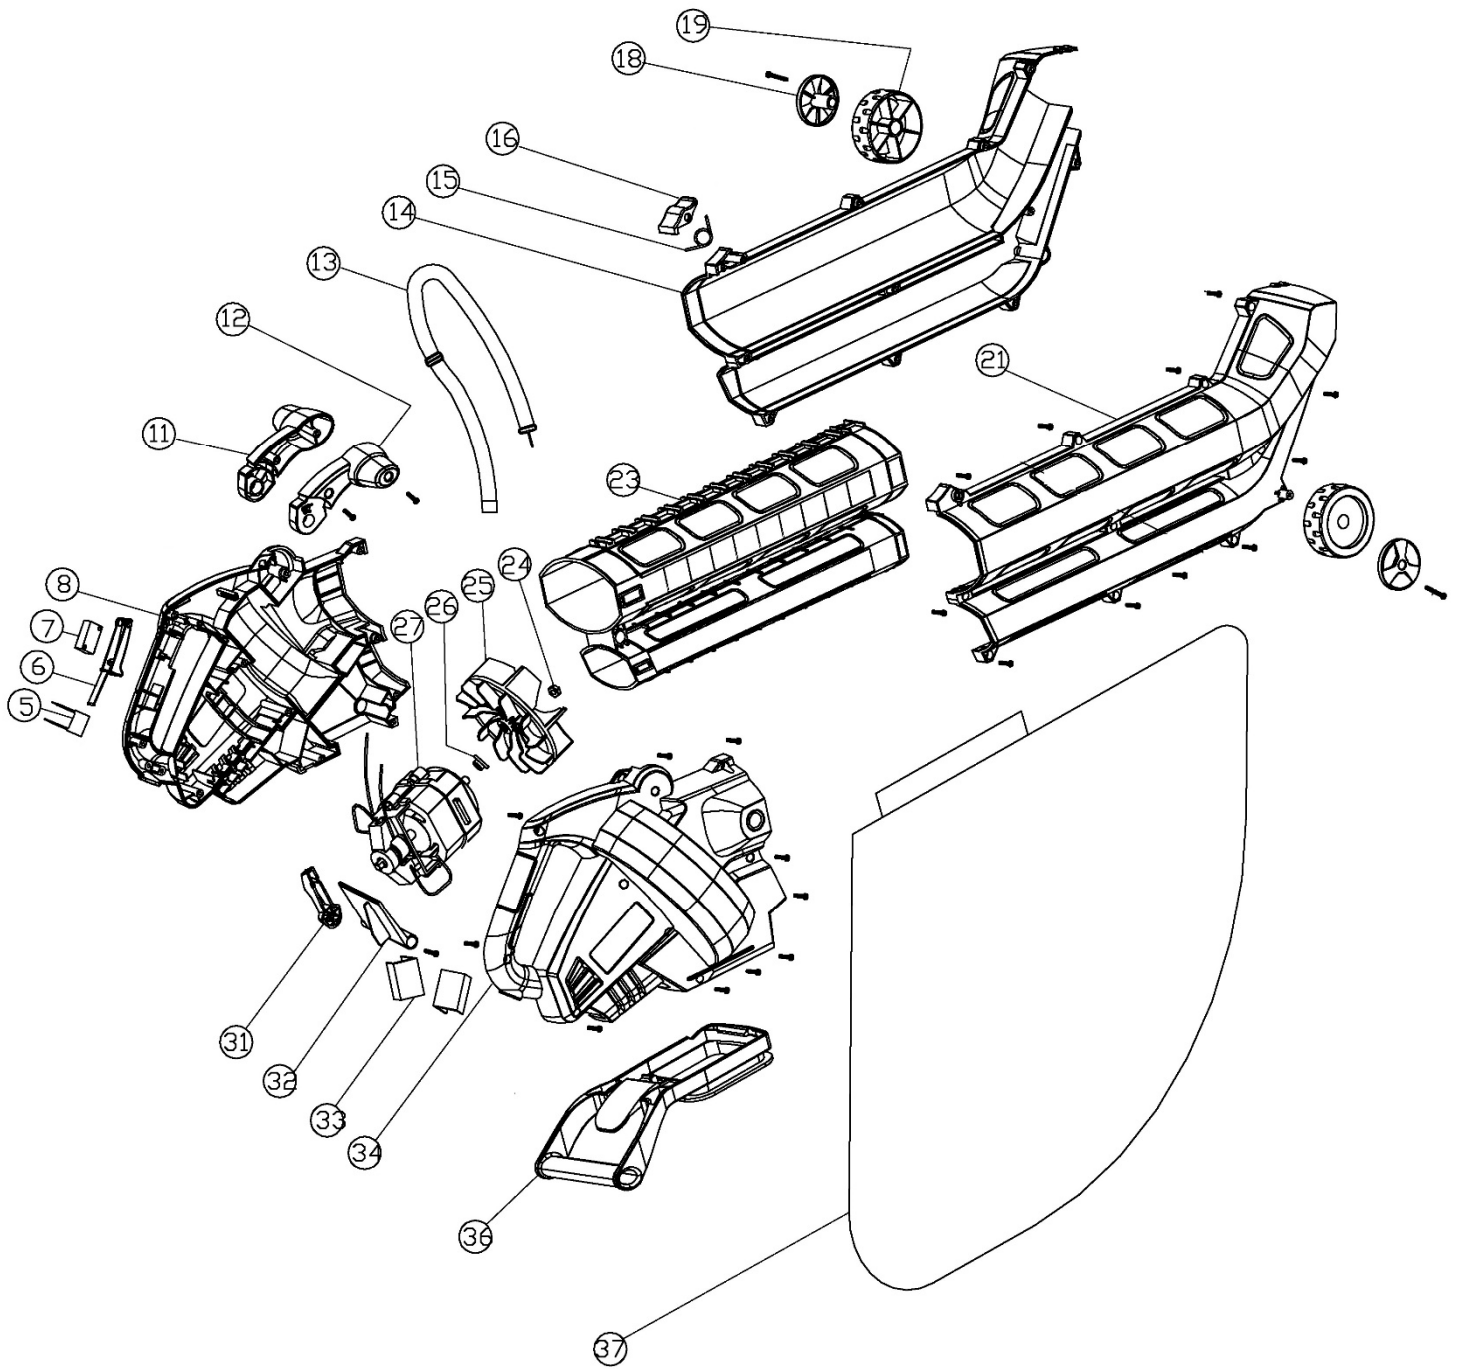

# HECHT<sup>®</sup> 2800

made for garden

Position	Part number	Název	Name
5	818005335	Kondenzátor	Capacitor
6	Nedostupné	Páčka spínače	Switch trigger
7	507000012	Mikrospínač	Switch
8	8001-872001	Levý karter	Left housing
11	8094-872001	Levé madlo	Left handle
12	8094-872002	Pravé madlo	Right handle
13	Nedostupné	Popruh	Harness
14	8076-870002	Spodní tubus levý	Lower left tube
15	Nedostupné	Pružina	Spring
16	8058-870003	Křídlová matice	Knob nut
18	8039-870001	Kryt kola	Wheel cover
19	Nedostupné	Kolo	Wheel
21	8076-870003	Spodní tubus pravý	Lower right tube
23	Nedostupné	Horní tubus	Upper tube
24	SB-94	Matice	Nut
25	8022-870001	Ventilátor	Fan
26	Nedostupné	Pouzdro	Axle sheath
27	8004-870004	Motor	Motor
31	Nedostupné	Páčka klapky	Flap plate lever
32	Nedostupné	Klapka	Flap plate
33	Nedostupné	Silenblok	Shock absorber
34	Nedostupné	Pravý karter	Right housing
36	8039-870002	Příruba vaku	Bag holder
37	8045-870001	Sběrný vak	Bag