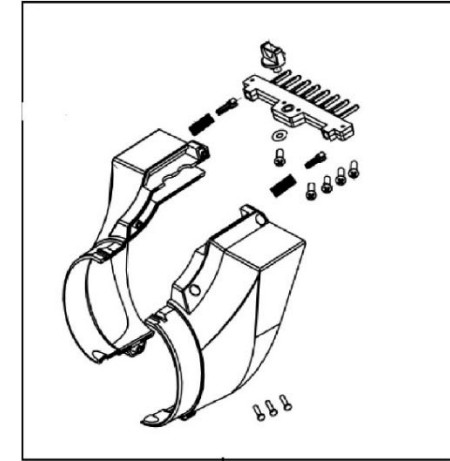

HECHT® 3003

made for garden

60

HECHT[®] 3003

made for garden

Position	Part number	Název	Name
6	300300006	Levý karter	Left housing
10	300300010	Spínač	Switch
11	300300011	Páčka spínače	Switch trigger
12	300300012	Potenciometr	Speed control
13	300300013	Páčka	Lever
15	300300015	Přídavné madlo kompletní	Front handle assembly
16	110103	Matice	Nut
20	300300020	Popruh	Harness
21	300300021	Horní tubus široký	Upper wide tube
22	300300022	Spodní tubus kompletní	Lower tube assembly
23	300300023	Kolečko	Wheel
24	100103047	Šroub	Bolt
26	300300026	Sběrný vak	Collection bag
27	300300027	Horní trubice úzká	Upper small narrow
29	300300029	Klapka	Flap board
30	SB-94	Matice	Nut
34	300300034	Příruba vaku	Support flange
35	300300035	Spínač	Switch
37	300300037	Pravý karter	Right housing
38	300300038	Ventilátor	Fan
39	300300039	Ložisko	Bearing
40	300300040	Silenblok	Shock pad
41	300300041	Motor	Motor
50	300300050	Nůž	Blade
51	300300051	Uhlík s držákem (pár)	Carbon brush with holder (pair)
60	300300060	Nástavec spodního tubusu	Rake headassembly