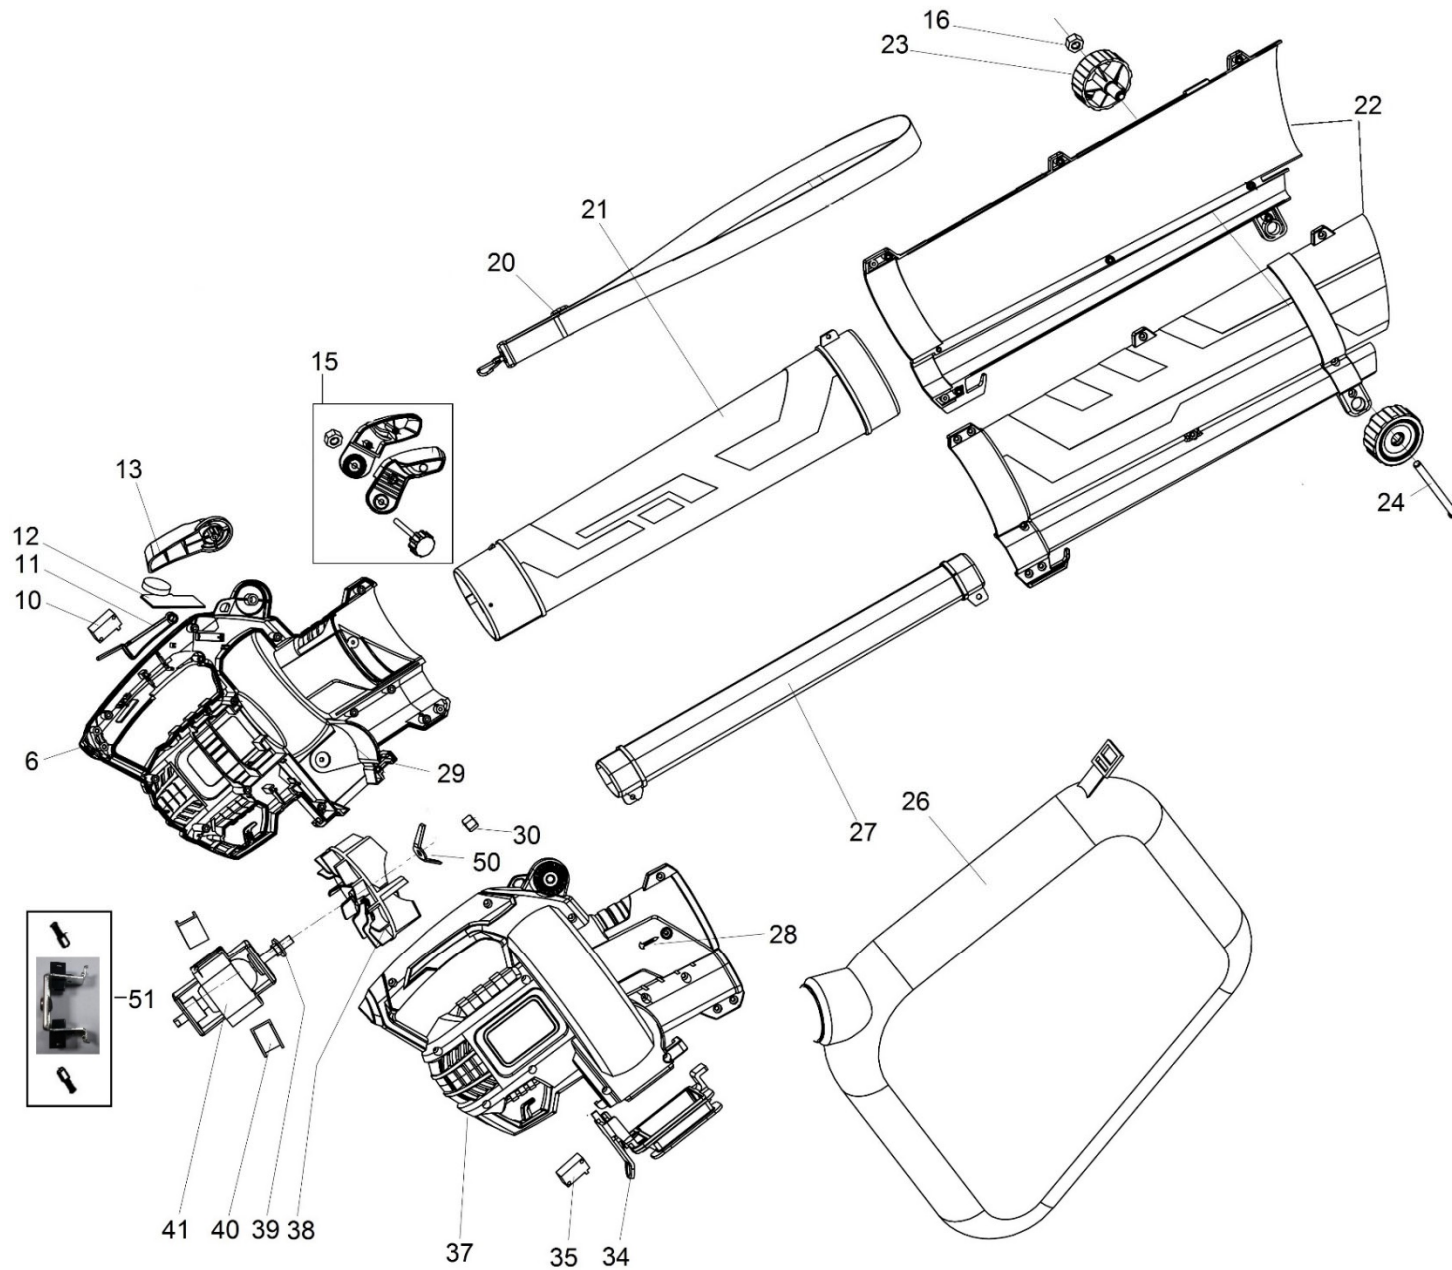

HECHT® 3003

made for garden

60

HECHT[®] 3003

made for garden

Position	Part number	Název	Name
6	300300006	Levý karter	Left housing
10	300300010	Spínač	Switch
11	300300011	Páčka spínače	Switch trigger
12	300300012	Potenciometr	Speed control
13	300300013	Páčka	Lever
15	300300015	Přídavné madlo kompletní	Front handle assembly
16	110103	Matice	Nut
20	300300020	Popruh	Harness
21	300300021	Horní tubus široký	Upper wide tube
22	300300022	Spodní tubus kompletní	Lower tube assembly
23	300300023	Kolečko	Wheel
24	100103047	Šroub	Bolt
26	300300026	Sběrný vak	Collection bag
27	300300027	Horní trubice úzká	Upper small narrow
29	300300029	Klapka	Flap board
30	SB-94	Matice	Nut
34	300300034	Příruba vaku	Support flange
35	300300035	Spínač	Switch
37	300300037	Pravý karter	Right housing
38	300300038	Ventilátor	Fan
39	300300039	Ložisko	Bearing
40	300300040	Silenblok	Shock pad
41	300300041	Motor	Motor
50	300300050	Nůž	Blade
51	300300051	Uhlík s držákem (pár)	Carbon brush with holder (pair)
60	300300060	Nástavec spodního tubusu	Rake headassembly