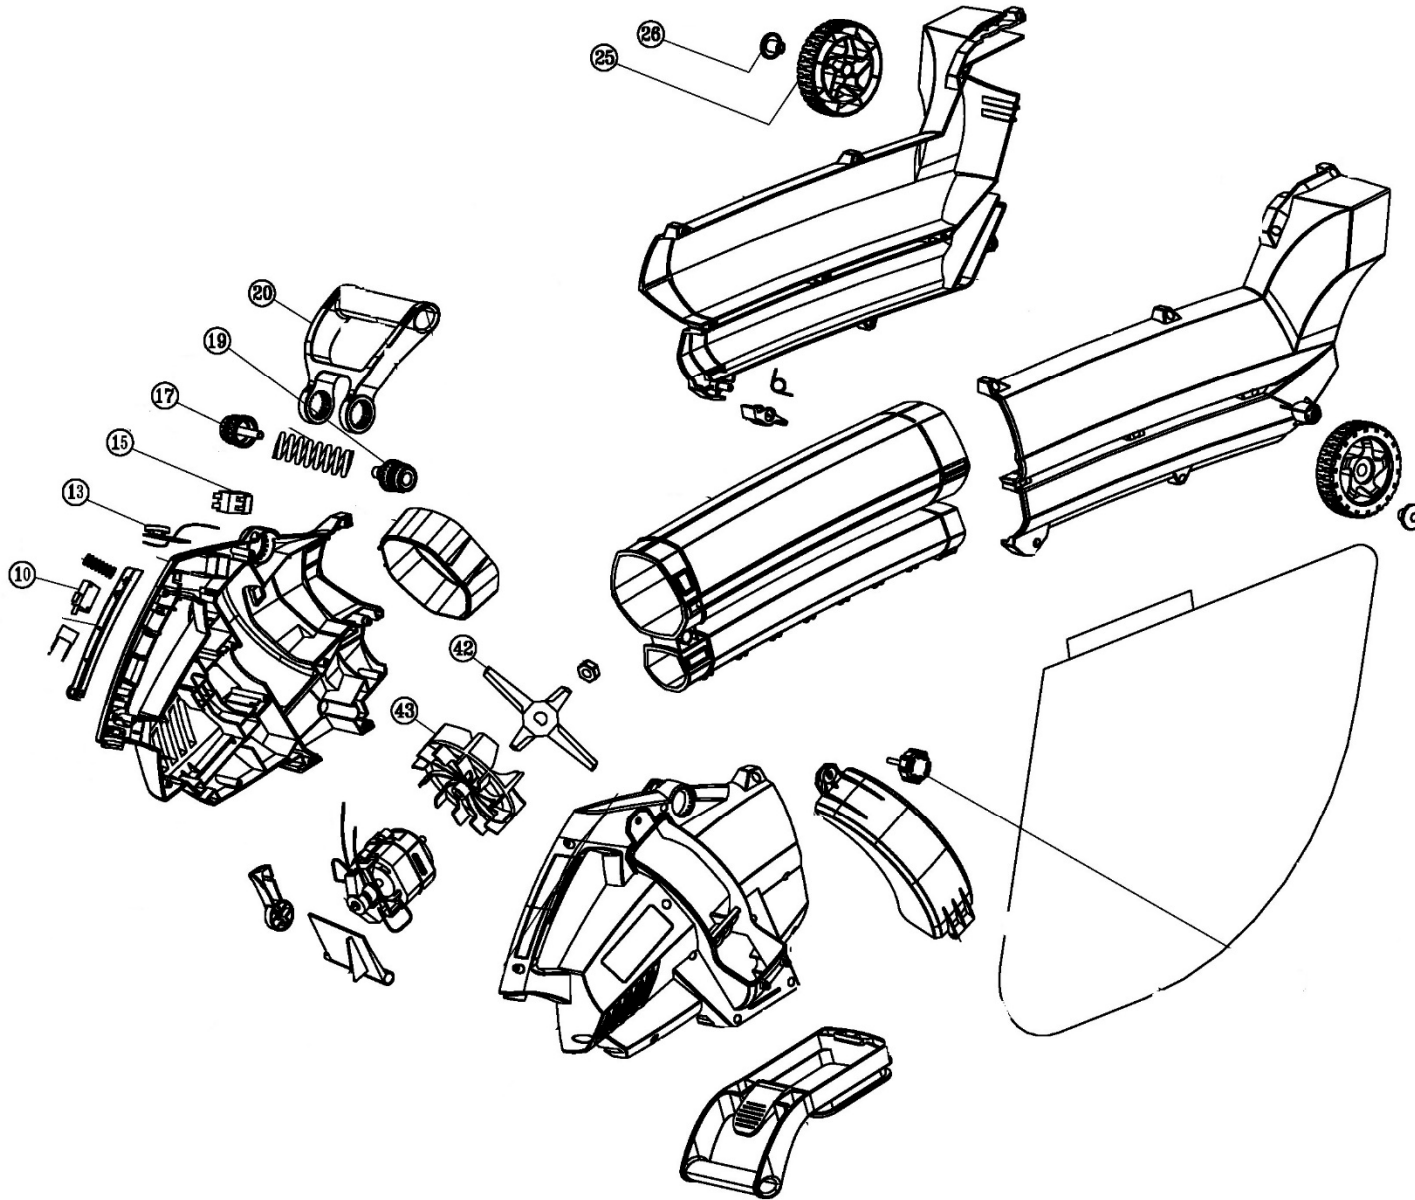

# HECHT<sup>®</sup> 3030

made for garden

# HECHT<sup>®</sup> 3030

made for garden

Position	Part number	Název	Name
Na tento stroj lze objednat již pouze níže uvedené díly / Only below listed parts can be ordered			
10	507000012	Mikrospínač	Switch
13	8140-880001	Potenciometr	Speed control
15	8032-820001	Mikrospínač	Switch
17	8058-880002	Matice madla L	Handle nut L
19	8058-880003	Matice madla R	Handle nut R
20	8094-880001	Přední madlo	Front handle
25	8031-880001	Kolo	Wheel
26	8069-880002	Pouzdro kola	Wheel cover
42	8132-880001	Řezací nůž 4-břítý	Blade (4-blades)
	8132-8800012	Řezací nůž 2-břítý	Blade (2-blades)
43	8022-870001	Ventilátor	Fan