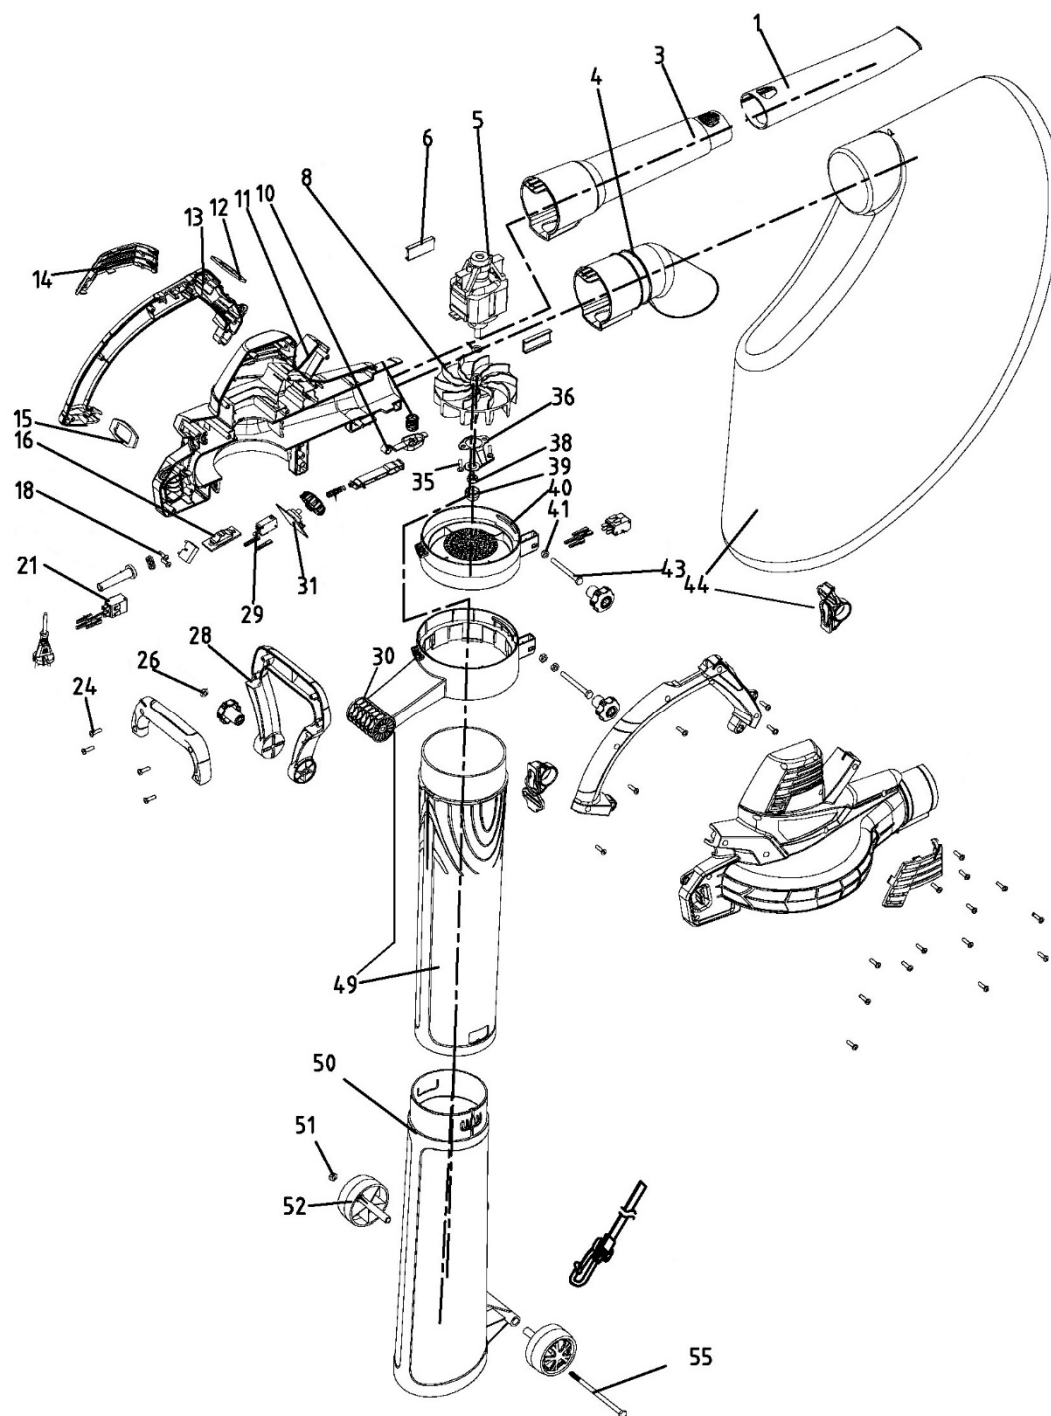

HECHT® 3303

made for garden

Position	Part number	Název	Name
1	330000001	Výfuková trubice zúžená	Outtake tube
3	330000003	Nástavec výfukové trubice	Outtake extension tube
4	330000004	Tubus výfuku	Tube
5	330000005	Motor kompletní	Motor assembly
6	330000006	Silenblok	Ruzbber pad
7	Nedostupné	Podložka	Washer
8	330000008	Ventilátor	Fan
9	Nedostupné	Pružina	Spring
10	330000010	Západka	Lock catch
11	330000011	Levý karter	Left housing
12	330000012	Podložka	Washer pad
13	330000013	Levé madlo	Left handle
14	330000014	Krytka	Cover
15	330000015	Podložka	Washer pad

Position	Part number	Název	Name
16	330000016	Tlačítko	Button
17	Nedostupné	Kondenzátor	Capacitor
18	100537011	Šroub	Bolt
19	Nedostupné	Upínací svorka kabelu	Cable pressing clip
20	Nedostupné	Průchodka kabelu	Cable grommet
21	330000021	Spínač	Switch
22	Nedostupné	Konektor	Connector
23	Nedostupné	Napájecí kabel	Power cord
24	100601013	Šroub	Bolt
25	Nedostupné	Kryt madla	Handle cover
26	110103	Matice	Nut
27	Nedostupné	Křídlová matice	Knob nut
28	330000028	Přídavné madlo	Auxiliary handle
29	330000029	Spínač	Switch
30	330000030	Objímka	Wind pipe frame
Díl je součástí pozice 49 - 330000049. / The part is part of position 49 - 330000049.			
31	330000031	Elektronika	Control board (PCB)
32	330000032	Ovládací tlačítko regulace	Control knob
33	Nedostupné	Pružina	Spring
34	Nedostupné	Táhlo	Push rod
35	100537009	Šroub	Bolt
36	330000036	Nůž fukaru	Blade
37	Nedostupné	Podložka	Washer
38	110105	Matice	Nut
39	330000039	Unašeč nože fukaru	Fan retainer
40	330000040	Příruba	Flange
41	110103	Matice	Nut
42	Nedostupné	Spínač	Switch
43	100103047	Šroub	Bolt
44	330000044	Sběrný vak se závěsem	Collection bag with hanger
45	Nedostupné	Pravé madlo	Right handle
46	Nedostupné	Pravý karter	Right housing
47	Nedostupné	Krytka	Cover
49	330000049	Nástavec sacího tubusu	Intake extension tube
50	330000050	Sací tubus	Intake tube
51	330000051	Matice	Nut
52	330000052	Kolečko	Wheel
54	Nedostupné	Popruh	Belt
55	330000055	Šroub	Bolt