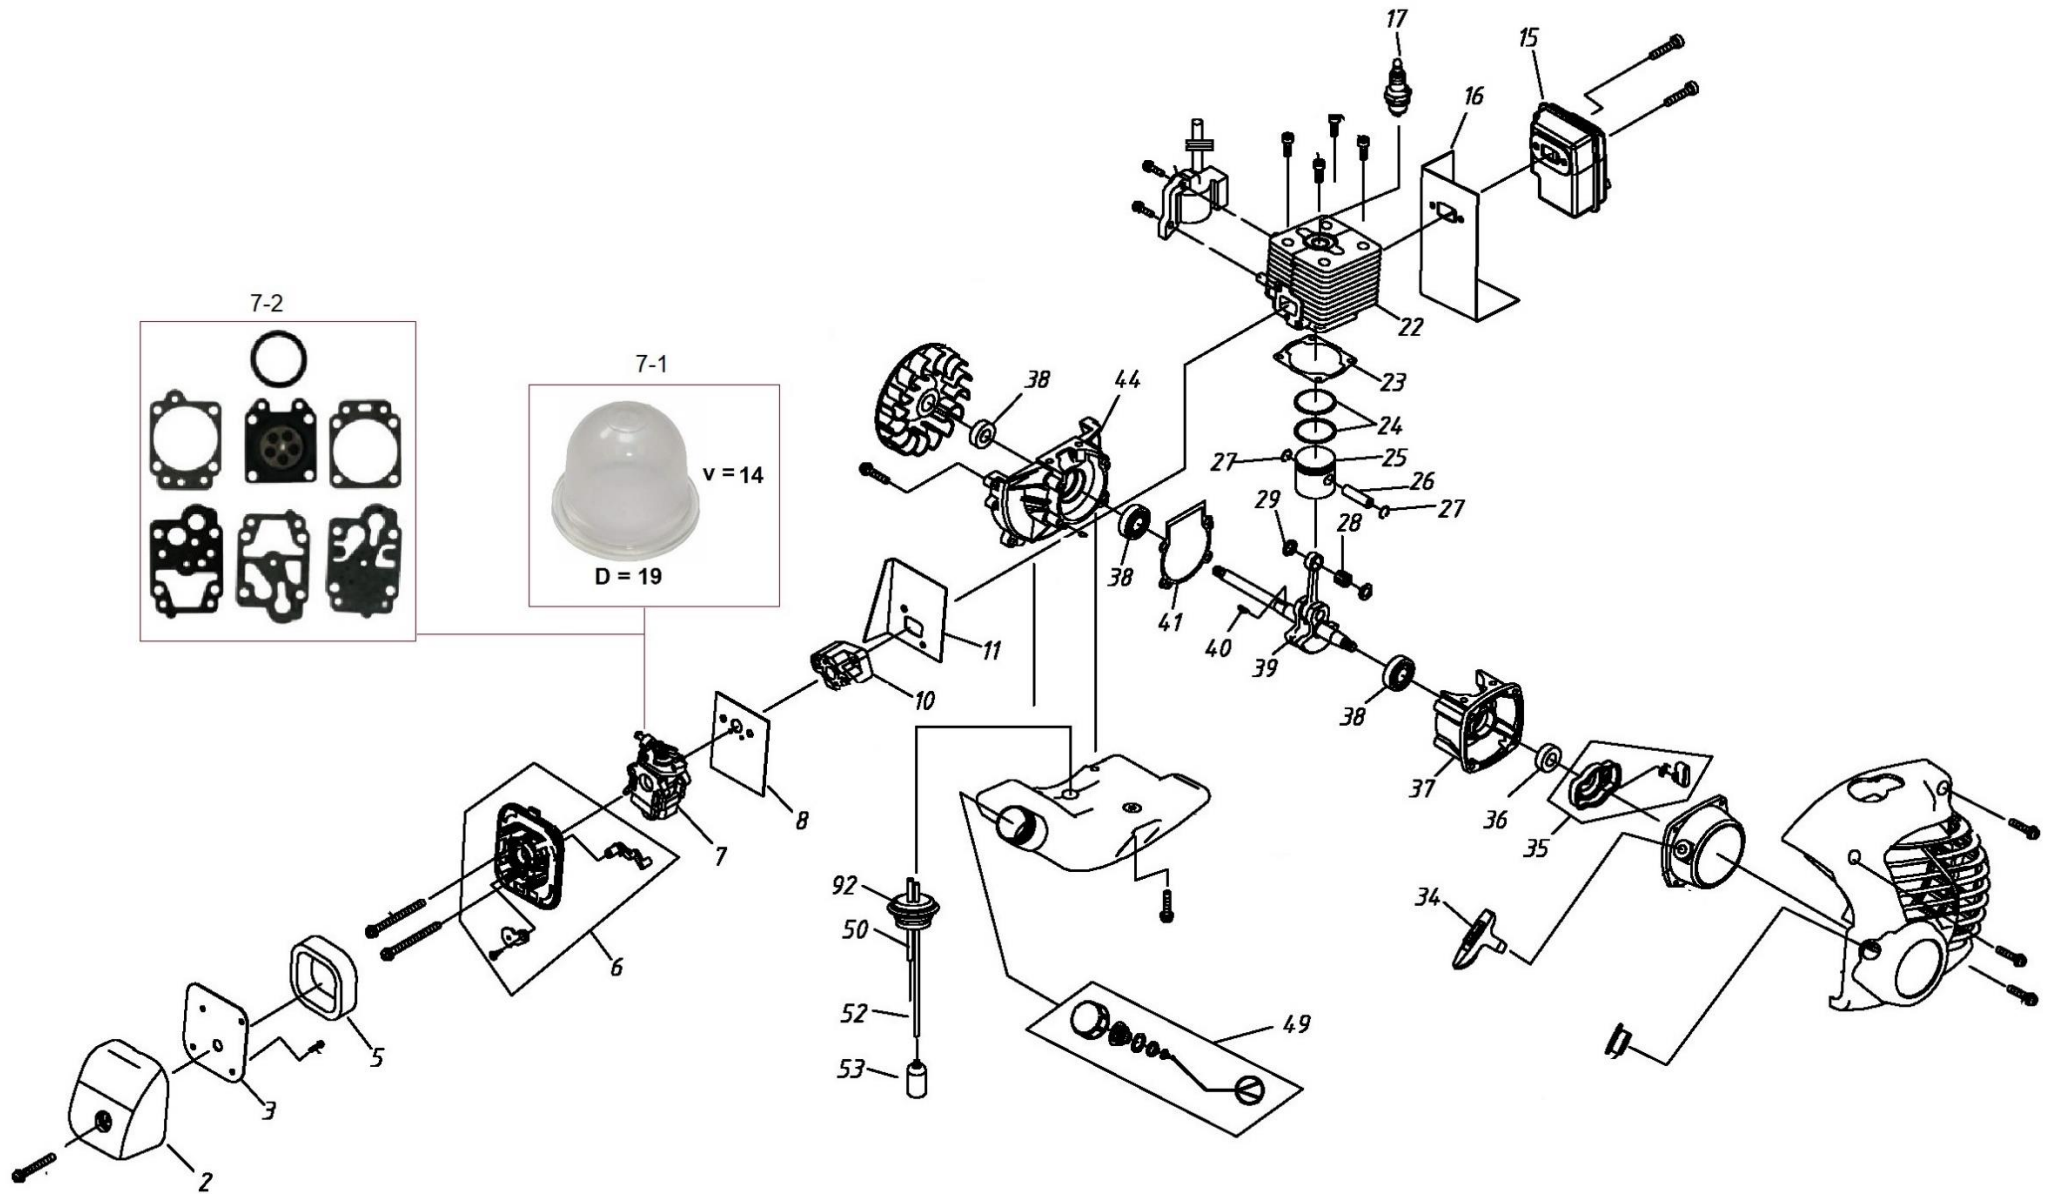

HECHT® 9254

made for garden

HECHT® 9254

made for garden

Position	Part number	Název	Name
2	925401002	Kryt vzduchového filtru	Air filter cover
3	925401003	Podložka filtru	Plate
5	1E34F.1-1	Vzduchový filtr	Air filter
6	925401006	Příruba vzduchového filtru	Air filter base
7	127011034	Karburátor	Carburetor
7-1	188-12	Balonek primeru	Primer bulb
7-2	A431003	Membránová sada karburátoru	Diaphragm set
8	925401008	Těsnění karburátoru	Carburetor gasket
10	1E34F.4	Příruba karburátoru	Carburetor intake flange
11	925401011	Těsnění příruby karburátoru	Intake flange gasket
15	925401015	Výfuk	Muffler
16	925401016	Těsnění výfuku	Muffler gasket
17	A958P	Svíčka zapalování	Spark plug
22	925401022	Válec	Cylinder
23	1E34F-9	Těsnění válce	Cylinder gasket
24	1E34F.6-5	Pístní kroužek	Piston ring
25	1E34F.6-6	Píst	Piston
26	925401026	Pístní čep	Piston pin
27	925401027	Pojistka pístního čepu	Piston pin clip
28	925401028	Jehlové ložisko	Needle bearing
34	945149	Madlo startéru	Starter handle
35	1E34F.8.1	Miska startéru	Starter idle pulley
36	939M017	Gufero	Oil seal
37	925401037	Kliková skříň zadní část	Crankcase rear part
38	142101	Ložisko	Bearing
39	925401039	Kliková hřídel	Crankshaft
40	925401040	Woodruffovo pero	Woodruff key
41	925401041	Těsnění klikové skříně	Crankcase gasket
44	925401044	Kliková skříň přední část	Crankcase front part
48	925401048	Palivová nádrž	Fuel tank
49	924601070	Palivová zátka	Fuel tank cap
50	925401050	Palivová hadička	Fuel tube
52	925401052	Palivová hadička	Fuel tube
53	1E34F.9.2-3	Palivový filtr	Fuel filter
92	1E36FF.8.1-1	Průchodka hadiček	Fuel tube grommet