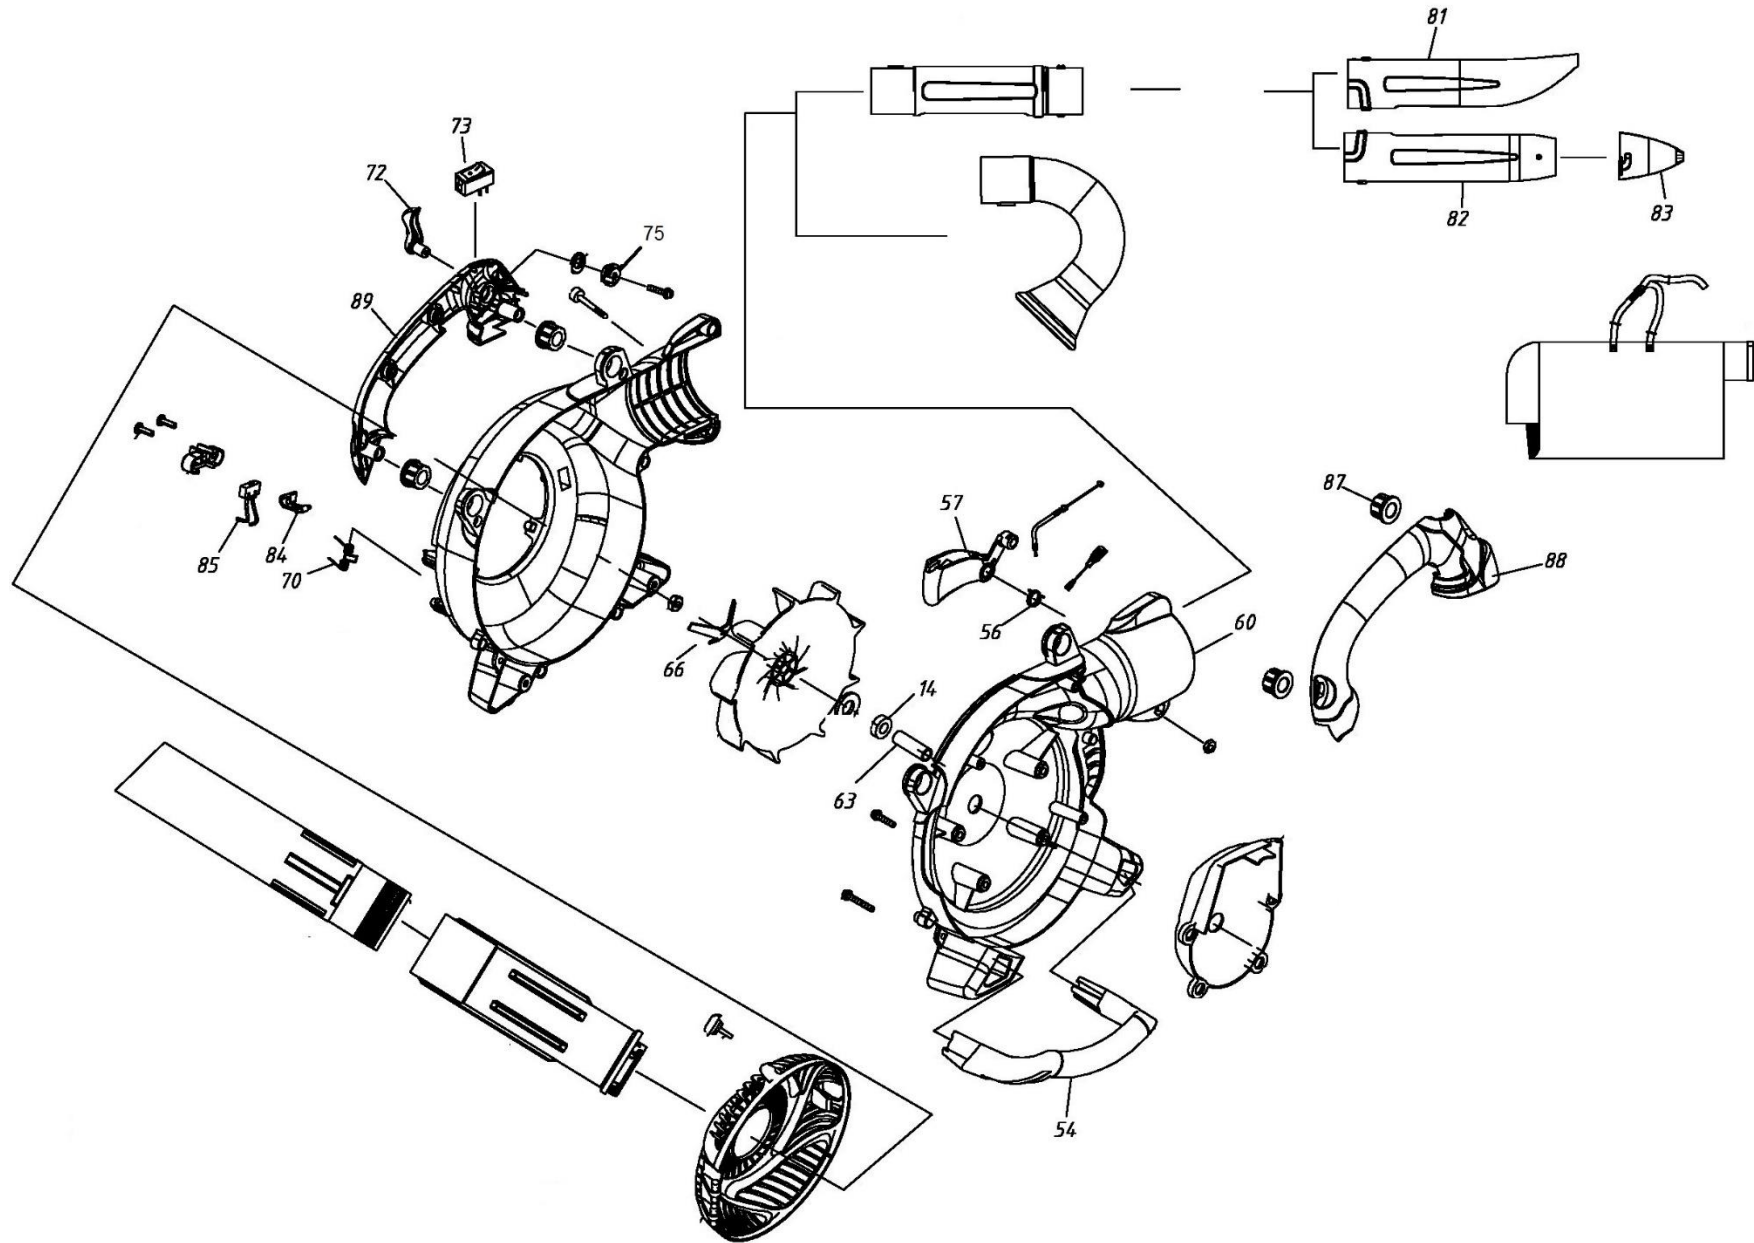

# HECHT<sup>®</sup> 9254

made for garden

Position	Part number	Název	Name
Na tento stroj lze objednat již pouze níže uvedené díly / Only below listed spare parts can be ordered			
14	150209	Ložisko	Bearing
54	925400054	Madlo	Handle
56	925400056	Pružina	Spring
57	925400057	Páčka plynu	Throttle trigger
60	925400060	Skříň ventilátoru zadní	Impeller rear case
63	925400063	Pouzdro	Supporting tube
66	925400066	Nůž ventilátoru	Impeller blade
70	925400070	Pružina	Spring
72	925400072	Aretační páčka plynu	Throttle locking lever
73	925410045	Vypínač motoru	Engine switch
75	925400075	Doraz páčky	Locking lever block
77	Nedostupné	Kryt ventilátoru	Impeller cover
78	Nedostupné	Horní nasávací trubka	Upper intake tube
79	Nedostupné	Spodní nasávací trubka	Lower intake tube
80	Nedostupné	Výstupní trubka	Outake tube
81	925400081	Plochá trubka	Lower outake tube
82	925400082	Výstupní středová trubka	Middle outake tube
83	925400083	Výfuková tryska	Nozzle tube
84	925400084	Dotyk spínače	Switch contact
85	925400085	Spínač	Switch
86	Nedostupné	Krytka spínače	Switch cover
87	925400087	Silenblok	Rubber shock absorber
88	925400088	Madlo pravá část	Handle right part
89	925400089	Madlo levá část	Handle left part