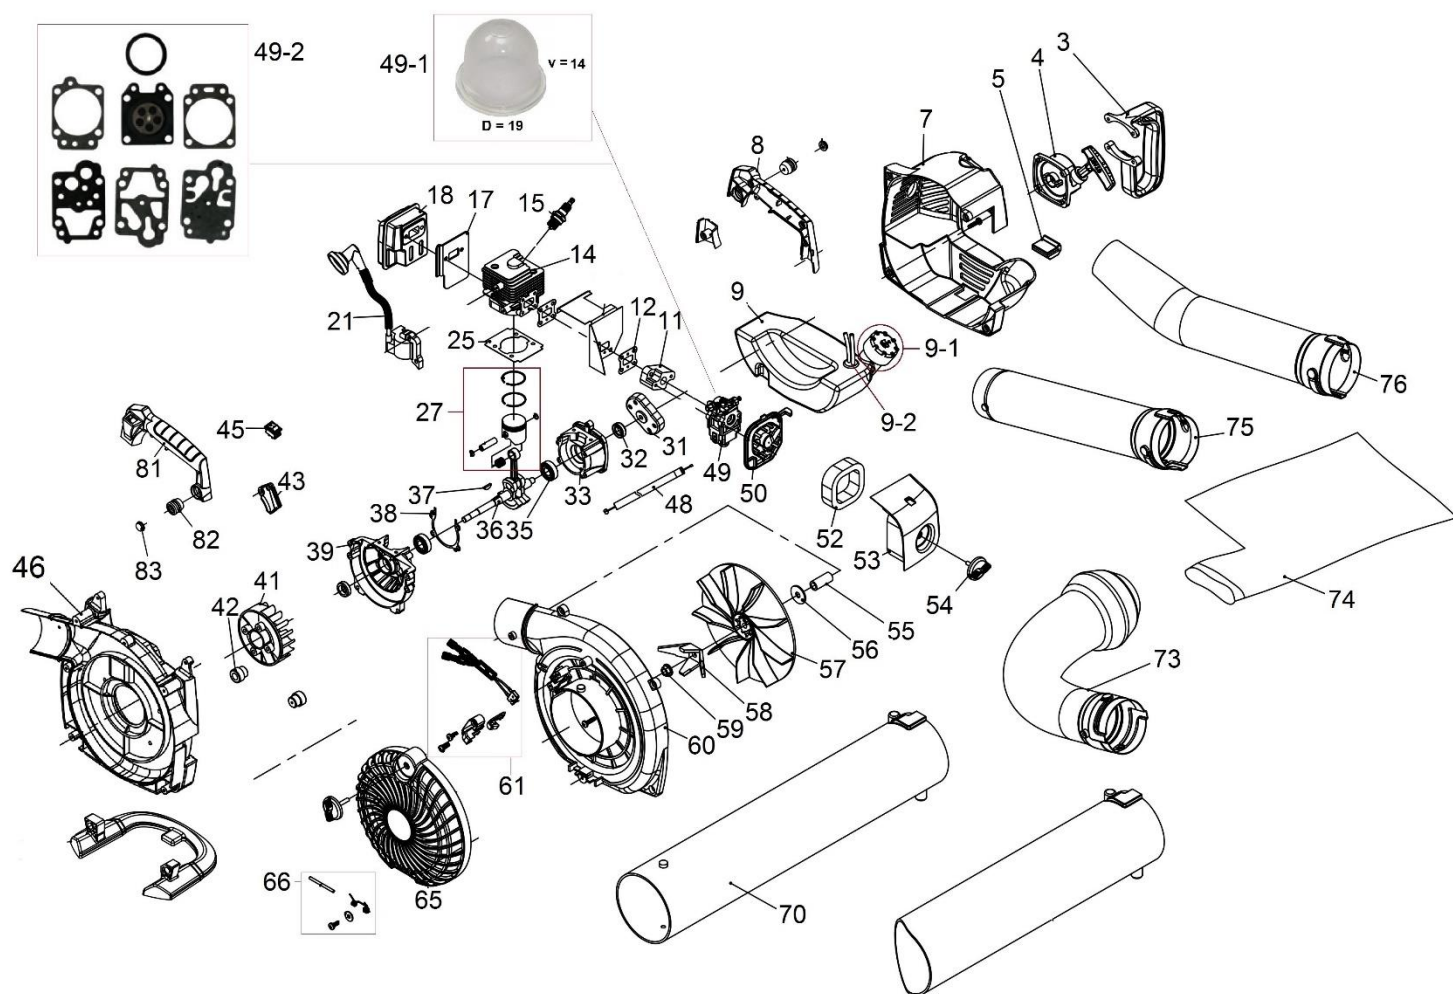

HECHT® 9254

made for garden

Position	Part number	Název	Name
1	925410001	Polomotor	Half engine
Pouze servisní karta – nelze objednat jako ND / Only service card – not available as spare part			
3	925410003	Boční madlo	Side handle
4	127BTS-M20	Startér mechanický	Starter assembly
5	Nedostupné	Silenblok	Rubber foot
7	925410007	Kryt motoru	Engine housing
8	925410008	Pravá část madla	Handle right side
9	925410009	Palivová nádrž kompletní	Fuel tank assembly
9-1	9254100091	Palivová zátka	Fuel tank cap
9-2	9254100092	Průchodka hadiček s filtrem	Fuel tank grommet with filter
11	925410011	Příruba karburátoru	Carburetor insulator
12	925410012	Těsnění příruby karburátoru	Insulator gasket
13	Nedostupné	Krycí vložka válce	Cylinder shield
14	925410014	Válec	Cylinder
15	A958P	Svíčka zapalování	Spark plug
17	925410017	Těsnění výfuku	Muffler gasket
18	925410018	Výfuk	Muffler
21	925410021	Cívka zapalování	Ignition coil
25	925410025	Těsnění válce	Cylinder gasket
27	925410027	Píst kompletní	Piston assembly
28	127011025	Jehlové ložisko	Needle bearing
31	925410031	Miska startéru	Starter idle pulley
32	939M017	Gufero	Oil seal
33	925410033	Kliková skříň pravá	Right crankcase
35	140101	Ložisko	Bearing