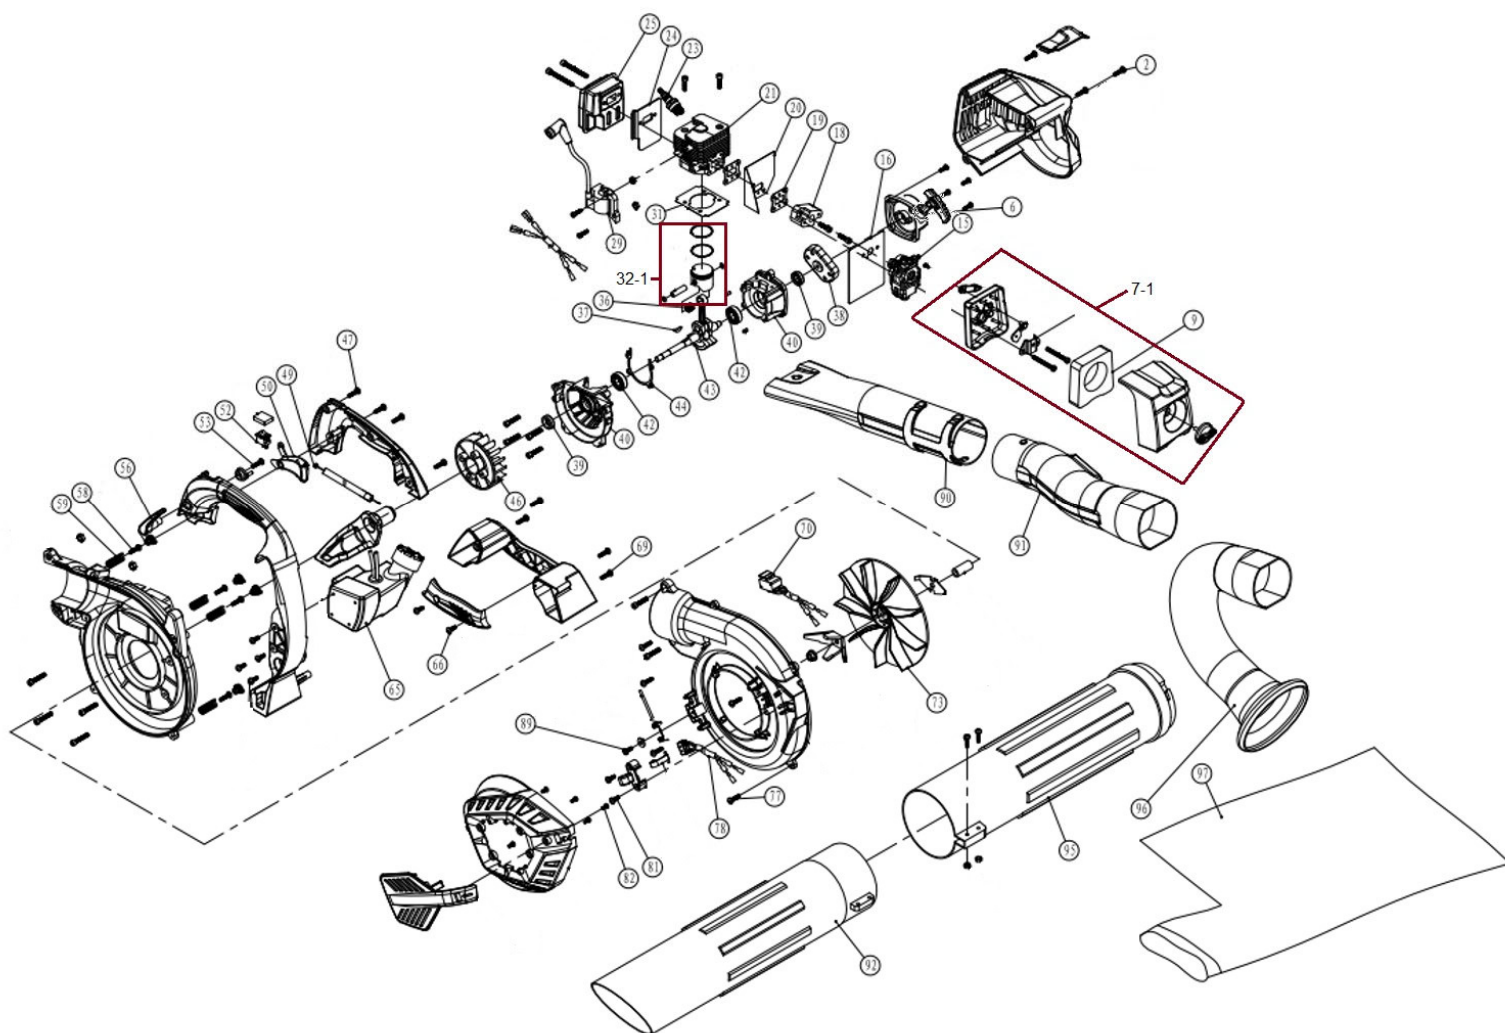

# HECHT<sup>®</sup> 9254

made for garden

Position	Part number	Název	Name
2	100502013	Šroub	Bolt
6	127BTS-M20	Startér mechanický	Starter assembly
7-1	9254200071	Vzduchový filtr kompletní	Air filter assembly
9	925420009	Vložka vzduchového filtru	Air filter sponge
15	127011034	Karburátor	Carburetor
16	925420016	Těsnění karburátoru	Carburetor gasket
18	925420018	Příruba karburátoru	Carburetor insulator
19	925410012	Těsnění příruby karburátoru	Insulator gasket
20	925420020	Krycí vložka válce	Cylinder shield
21	925420021	Válec	Cylinder
23	A958P	Svíčka zapalování	Spark plug
24	925420024	Těsnění výfuku	Muffler gasket
25	925410018	Výfuk	Muffler
29	925420029	Cívka zapalování	Ignition coil
31	925410025	Těsnění válce	Cylinder gasket
32-1	925410027	Píst kompletní	Piston assembly
36	127011025	Jehlové ložisko	Needle bearing
37	941000028	Woodruffovo pero	Woodruff key
38	925410031	Miska startéru	Starter idle pulley
39	939M017	Gufero	Oil seal
40	Pouze celý motor	Kliková skříň	Crankcase
42	140101	Ložisko	Bearing
43	925410036	Kliková hřídel	Crankshaft
44	925410038	Těsnění klikové skříně	Crankcase gasket

Position	Part number	Název	Name
46	925410041	Setrvačník	Flywheel
47	100502013	Šroub	Bolt
49	925420049	Bowden plynu	Throttle cable
50	925420050	Páčka plynu	Throttle trigger
52	925420052	Spínač	Switch
53	100502011	Šroub	Bolt
56	925420056	Páčka aretace plynu	Self-locking switch
58	100502013	Šroub	Bolt
59	925420059	Pružina (silenblok)	Spring (shock absorber)
65	925420065	Palivová nádrž	Fuel tank
66	100502013	Šroub	Bolt
69	100502013	Šroub	Bolt
70	925420070	Mikrospínač	Microswitch
73	925420073	Ventilátor	Fan
77	100502013	Šroub	Bolt
78	925420078	Mikrospínač	Microswitch
81	100502011	Šroub	Bolt
82	100501005	Šroub	Bolt
89	100502011	Šroub	Bolt
90	925420090	Koncovka výfukového tubusu	Flat tube
91	925420091	Výfukový tubus	Main tube
92	925420092	Koncovka sacího tubusu	Intake end tube
95	925420095	Sací tubus	
96	925420096	Koleno tubusu	Tube elbow
97	925420097	Sběrný vak	Bag