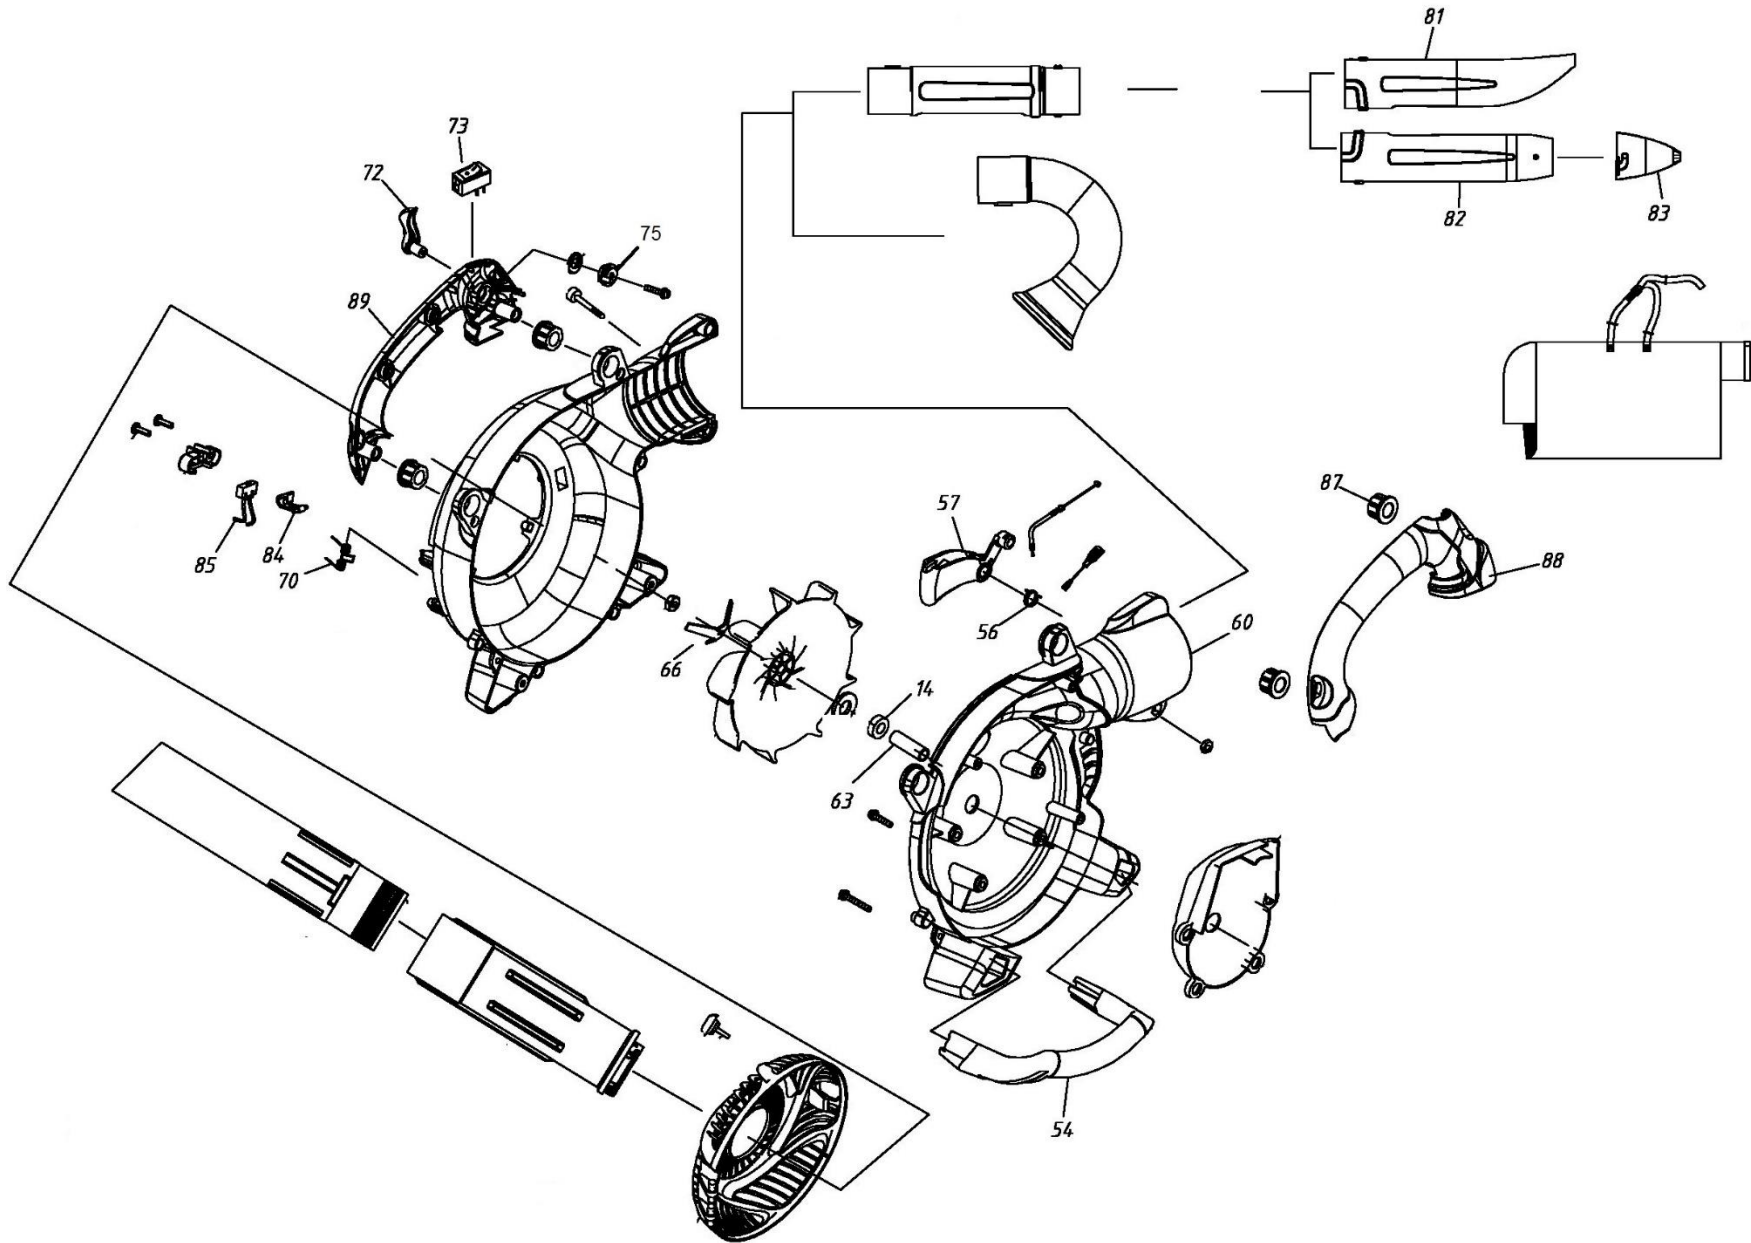

HECHT® 9259

made for garden

HECHT® 9259

made for garden

Position	Part number	Název	Name
Na tento stroj lze objednat již pouze níže uvedené díly / Only below listed spare parts can be ordered			
14	150209	Ložisko	Bearing
54	925400054	Madlo	Handle
56	925400056	Pružina	Spring
57	925400057	Páčka plynu	Throttle trigger
60	925400060	Skříň ventilátoru zadní	Impeller rear case
63	925400063	Pouzdro	Supporting tube
66	925400066	Nůž ventilátoru	Impeller blade
70	925400070	Pružina	Spring
72	925400072	Aretační páčka plynu	Throttle locking lever
73	925410045	Vypínač motoru	Engine switch
75	925400075	Doraz páčky	Locking lever block
77	Nedostupné	Kryt ventilátoru	Impeller cover
78	Nedostupné	Horní nasávací trubka	Upper intake tube
79	Nedostupné	Spodní nasávací trubka	Lower intake tube
80	Nedostupné	Výstupní trubka	Outake tube
81	925400081	Plochá trubka	Lower outake tube
82	925400082	Výstupní středová trubka	Middle outake tube
83	925400083	Výfuková tryska	Nozzle tube
84	925400084	Dotyk spínače	Switch contact
85	925400085	Spínač	Switch
86	Nedostupné	Krytka spínače	Switch cover
87	925400087	Silenblok	Rubber shock absorber
88	925400088	Madlo pravá část	Handle right part
89	925400089	Madlo levá část	Handle left part