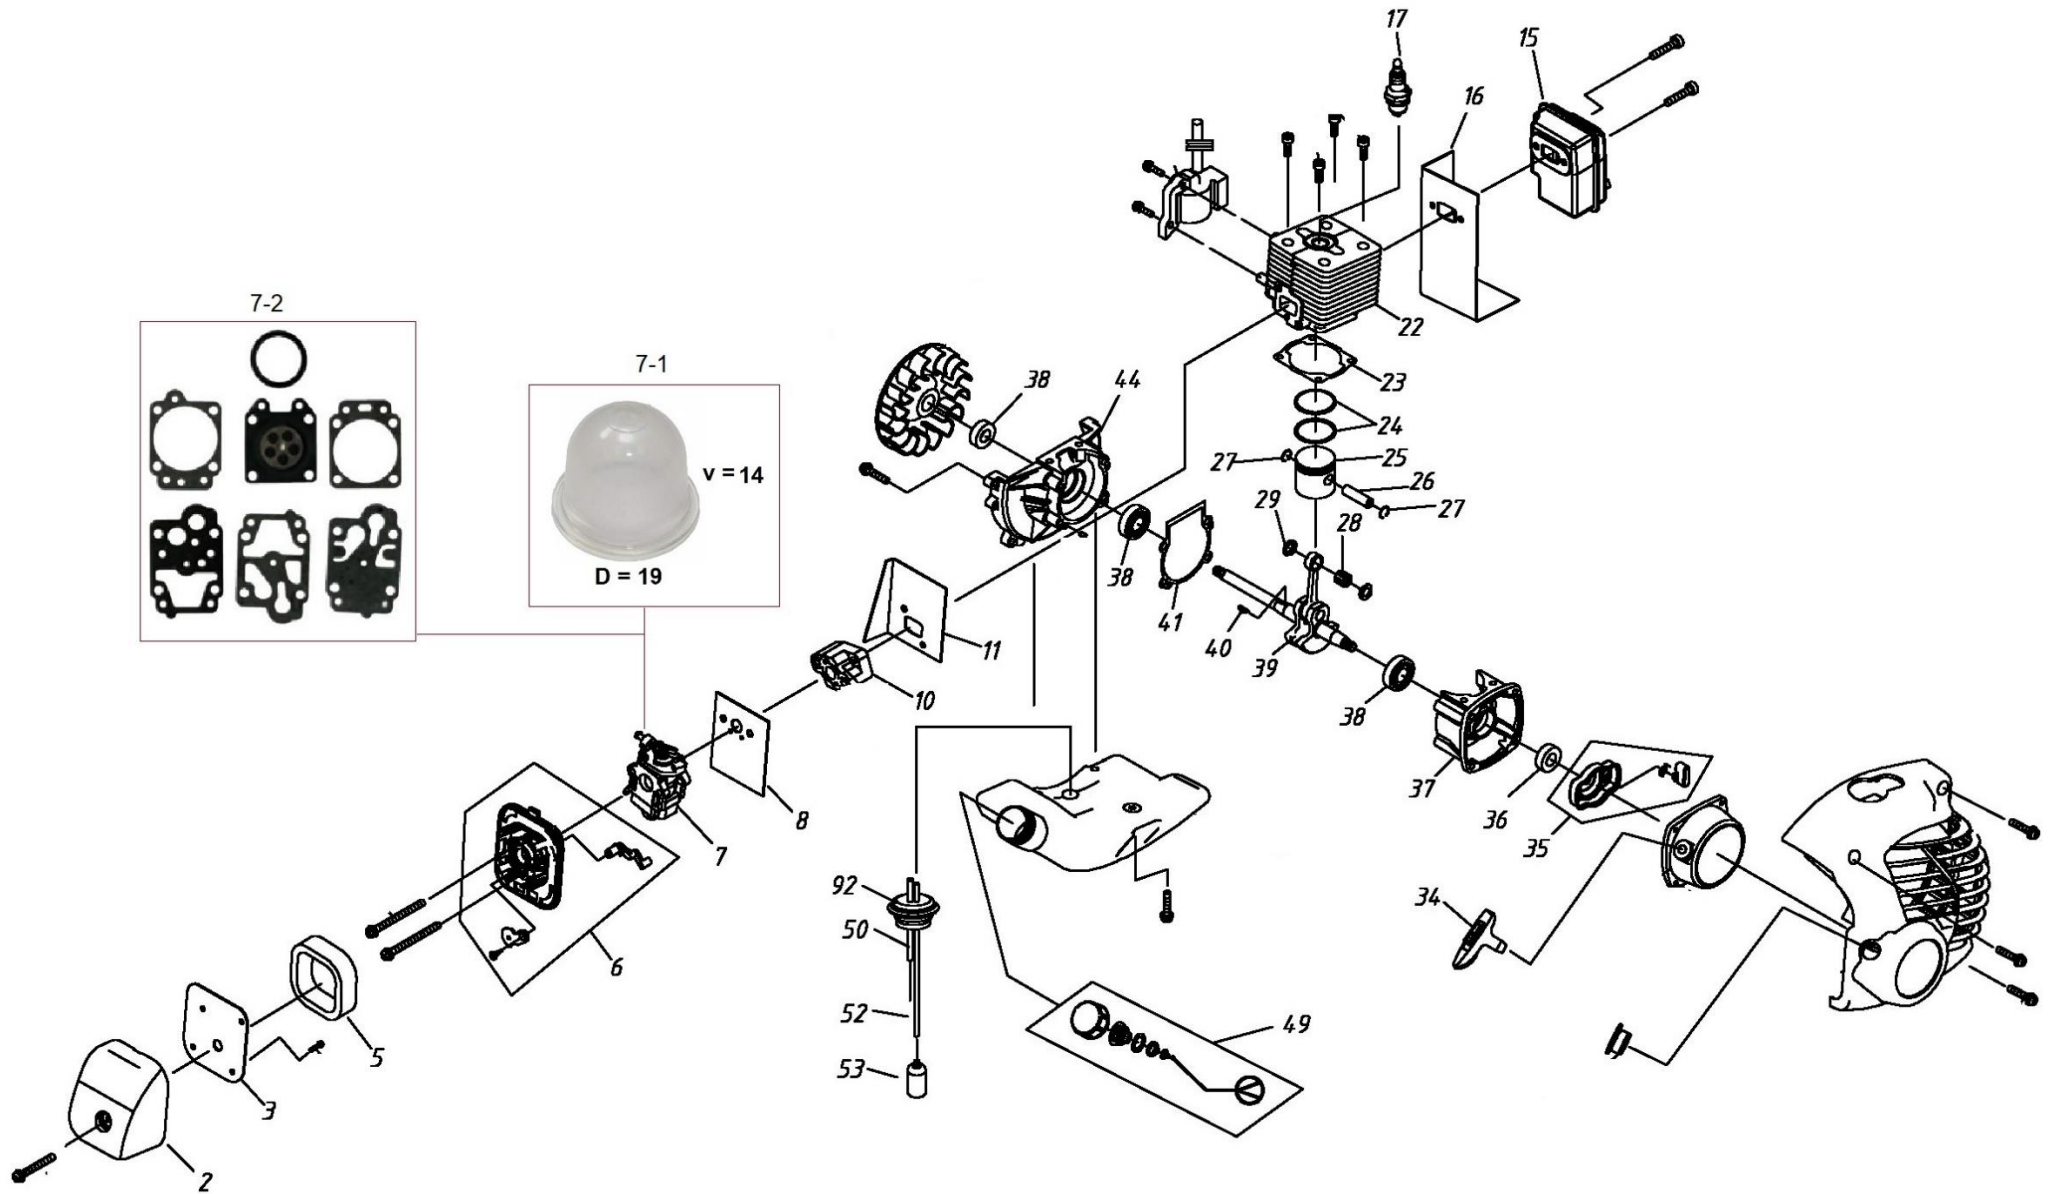

HECHT[®] 9259

made for garden

HECHT[®] 9259

made for garden

Position	Part number	Název	Name
2	925401002	Kryt vzduchového filtru	Air filter cover
3	925401003	Podložka filtru	Plate
5	1E34F.1-1	Vzduchový filtr	Air filter
6	925401006	Příruba vzduchového filtru	Air filter base
7	127011034	Karburátor	Carburetor
7-1	188-12	Balonek primeru	Primer bulb
7-2	A431003	Membránová sada karburátoru	Diaphragm set
8	925401008	Těsnění karburátoru	Carburetor gasket
10	1E34F.4	Příruba karburátoru	Carburetor intake flange
11	925401011	Těsnění příruby karburátoru	Intake flange gasket
15	925401015	Výfuk	Muffler
16	925401016	Těsnění výfuku	Muffler gasket
17	A958P	Svíčka zapalování	Spark plug
22	925401022	Válec	Cylinder
23	1E34F-9	Těsnění válce	Cylinder gasket
24	1E34F.6-5	Pístní kroužek	Piston ring
25	1E34F.6-6	Píst	Piston
26	925401026	Pístní čep	Piston pin
27	925401027	Pojistka pístního čepu	Piston pin clip
28	925401028	Jehlové ložisko	Needle bearing
34	945149	Madlo startéru	Starter handle
35	1E34F.8.1	Miska startéru	Starter idle pulley
36	939M017	Gufero	Oil seal
37	925401037	Kliková skříň zadní část	Crankcase rear part
38	142101	Ložisko	Bearing
39	925401039	Kliková hřídel	Crankshaft
40	925401040	Woodruffovo pero	Woodruff key
41	925401041	Těsnění klikové skříně	Crankcase gasket
44	925401044	Kliková skříň přední část	Crankcase front part
48	925401048	Palivová nádrž	Fuel tank
49	924601070	Palivová zátka	Fuel tank cap
50	925401050	Palivová hadička	Fuel tube
52	925401052	Palivová hadička	Fuel tube
53	1E34F.9.2-3	Palivový filtr	Fuel filter
92	1E36FF.8.1-1	Průchodka hadiček	Fuel tube grommet