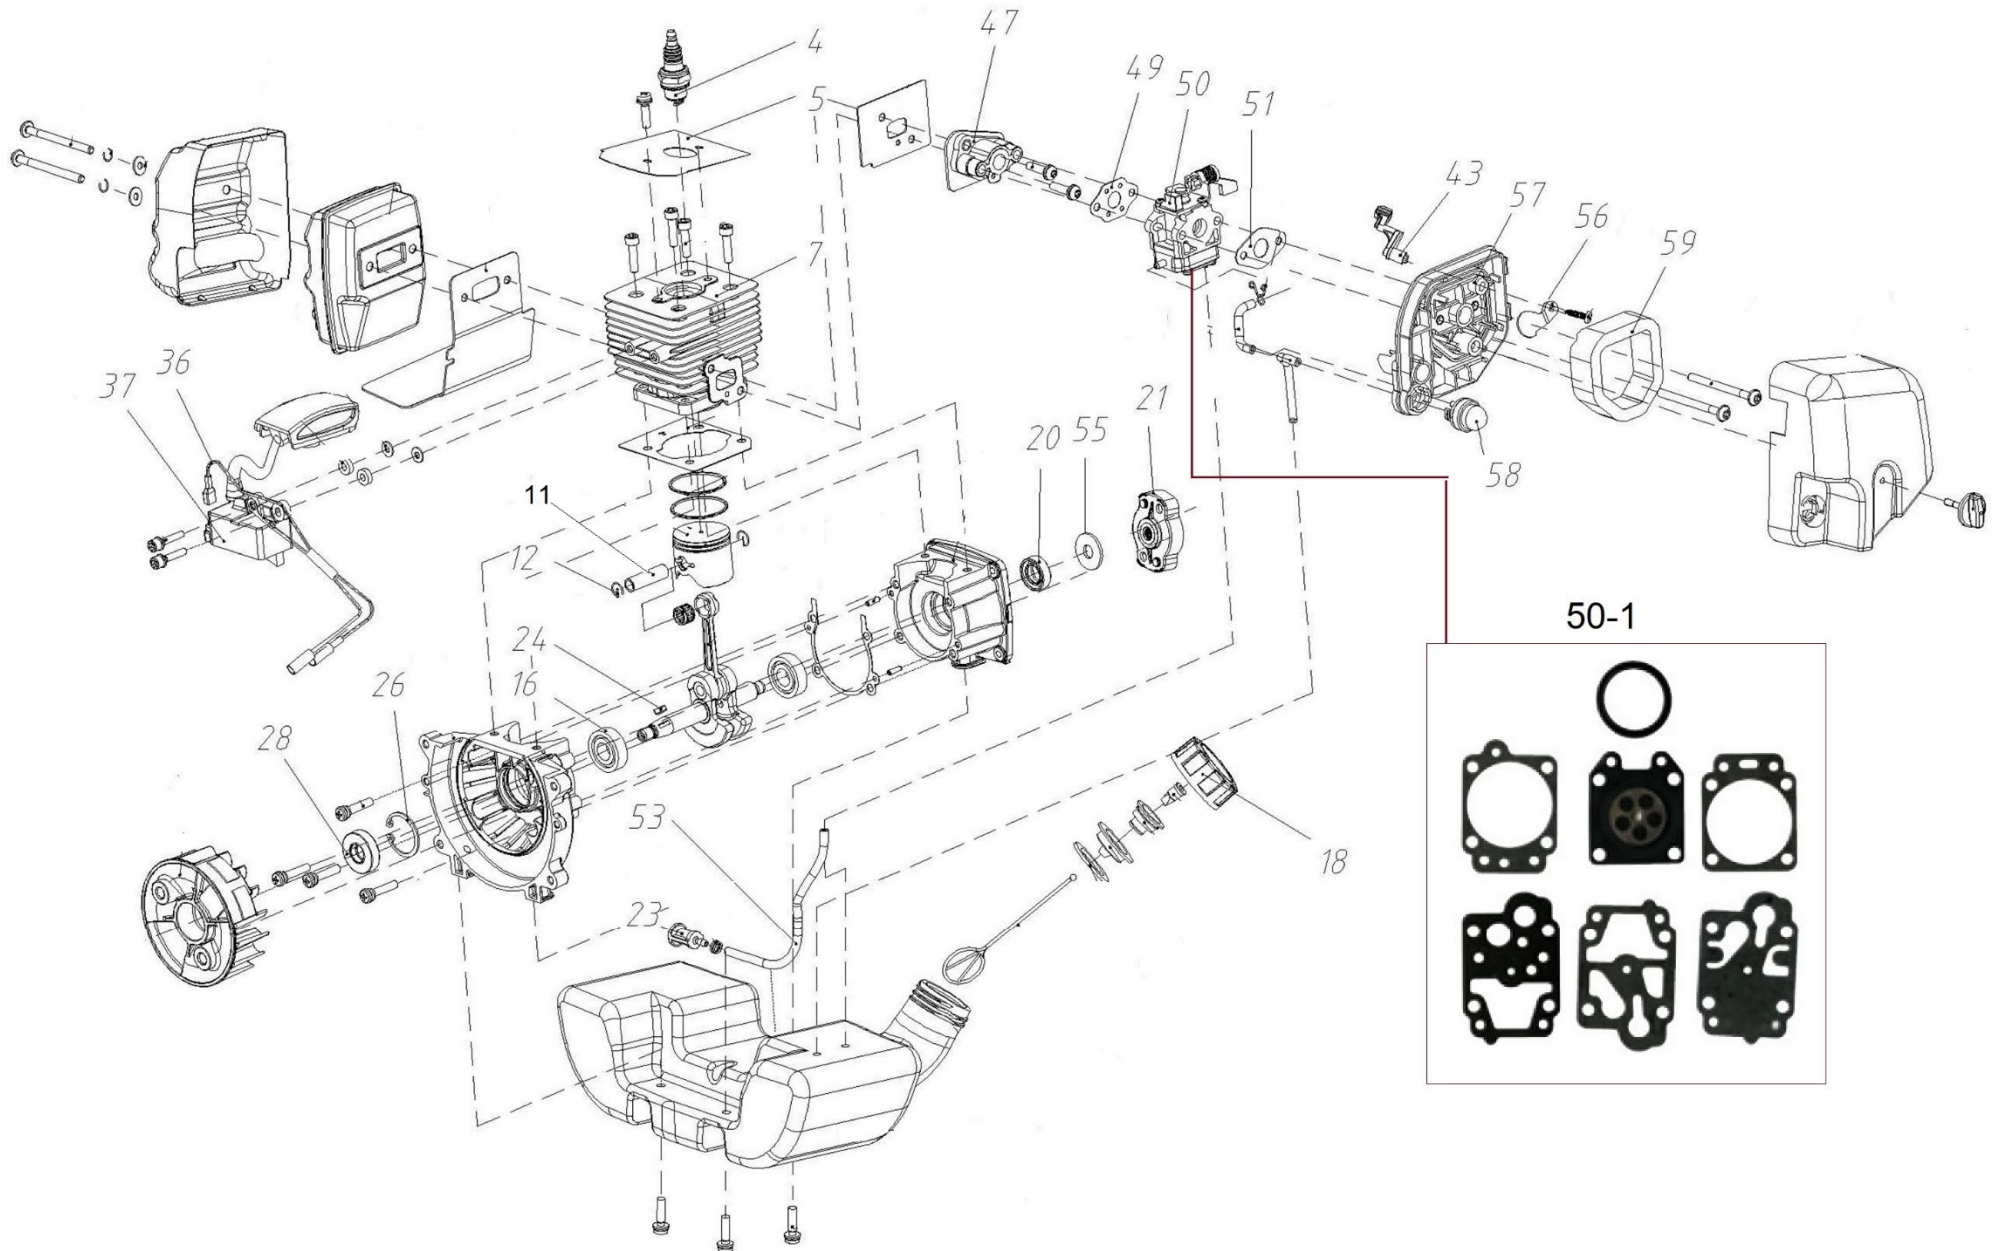

HECHT[®] 933

made for garden

HECHT[®] 933

made for garden

Position	Part number	Název	Name
Na tento stroj lze objednat již pouze níže uvedené díly / Only below listed spare parts can be ordered			
13	133001021	Matice	Nut
24	02050070002	Startér kompletní	Starter Assembly
28	70050010059	Pružný tubus	Hose
29	70050010061	Hubice A	Blower Pipe A
35	02050050065	Táhlo	Link rod
38	02020110018	Pružina	Return spring
44	70030070155	Dlaňová pojistka	Safety lever

HECHT[®] 933

made for garden

HECHT[®] 933

made for garden

Position	Part number	Název	Name
4	A958P	Svíčka zapalování	Spark plug
7	70070130002	Válec	Cylinder
8	02070010029	Těsnění válce	Cylinder gasket
11	02020010022	Pístní čep	Piston pin
12	926501008	Pojistka pístního čepu	Piston pin clip
16	141101	Ložisko	Bearing
18	924601070	Palivová zátka	Fuel tank cap
20	939M017	Gufero	Oil seal
21	02050100005	Miska startéru	Starter idle pulley
23	926500049	Palivový filtr	Fuel filter
24	941000028	Woodruffovo pero	Woodruff key
26	130225	Pojistný kroužek	Circlip
28	03100010025	Gufero	Oil seal
37	02050030106	Cívka zapalování	Ignition
43	70030040030	Páčka sytiče	Choke handle
47	928000127	Příruba karburátoru	Carburetor intake flange
49	924601049	Těsnění karburátoru	Carburetor gasket
50	02050020052	Karburátor	Carburetor
50-1	A431003	Membránová sada karburátoru	Diaphragm set
51	924601051	Těsnění vzduchového filtru	Air filter gasket
56	924601054	Klapka sytiče	Choke flap
57	70030040045	Příruba vzduchového filtru	Air filter base
58	71-P-01	Primer	Primer hand pump
59	02090010030	Vzduchový filtr	Air filter element