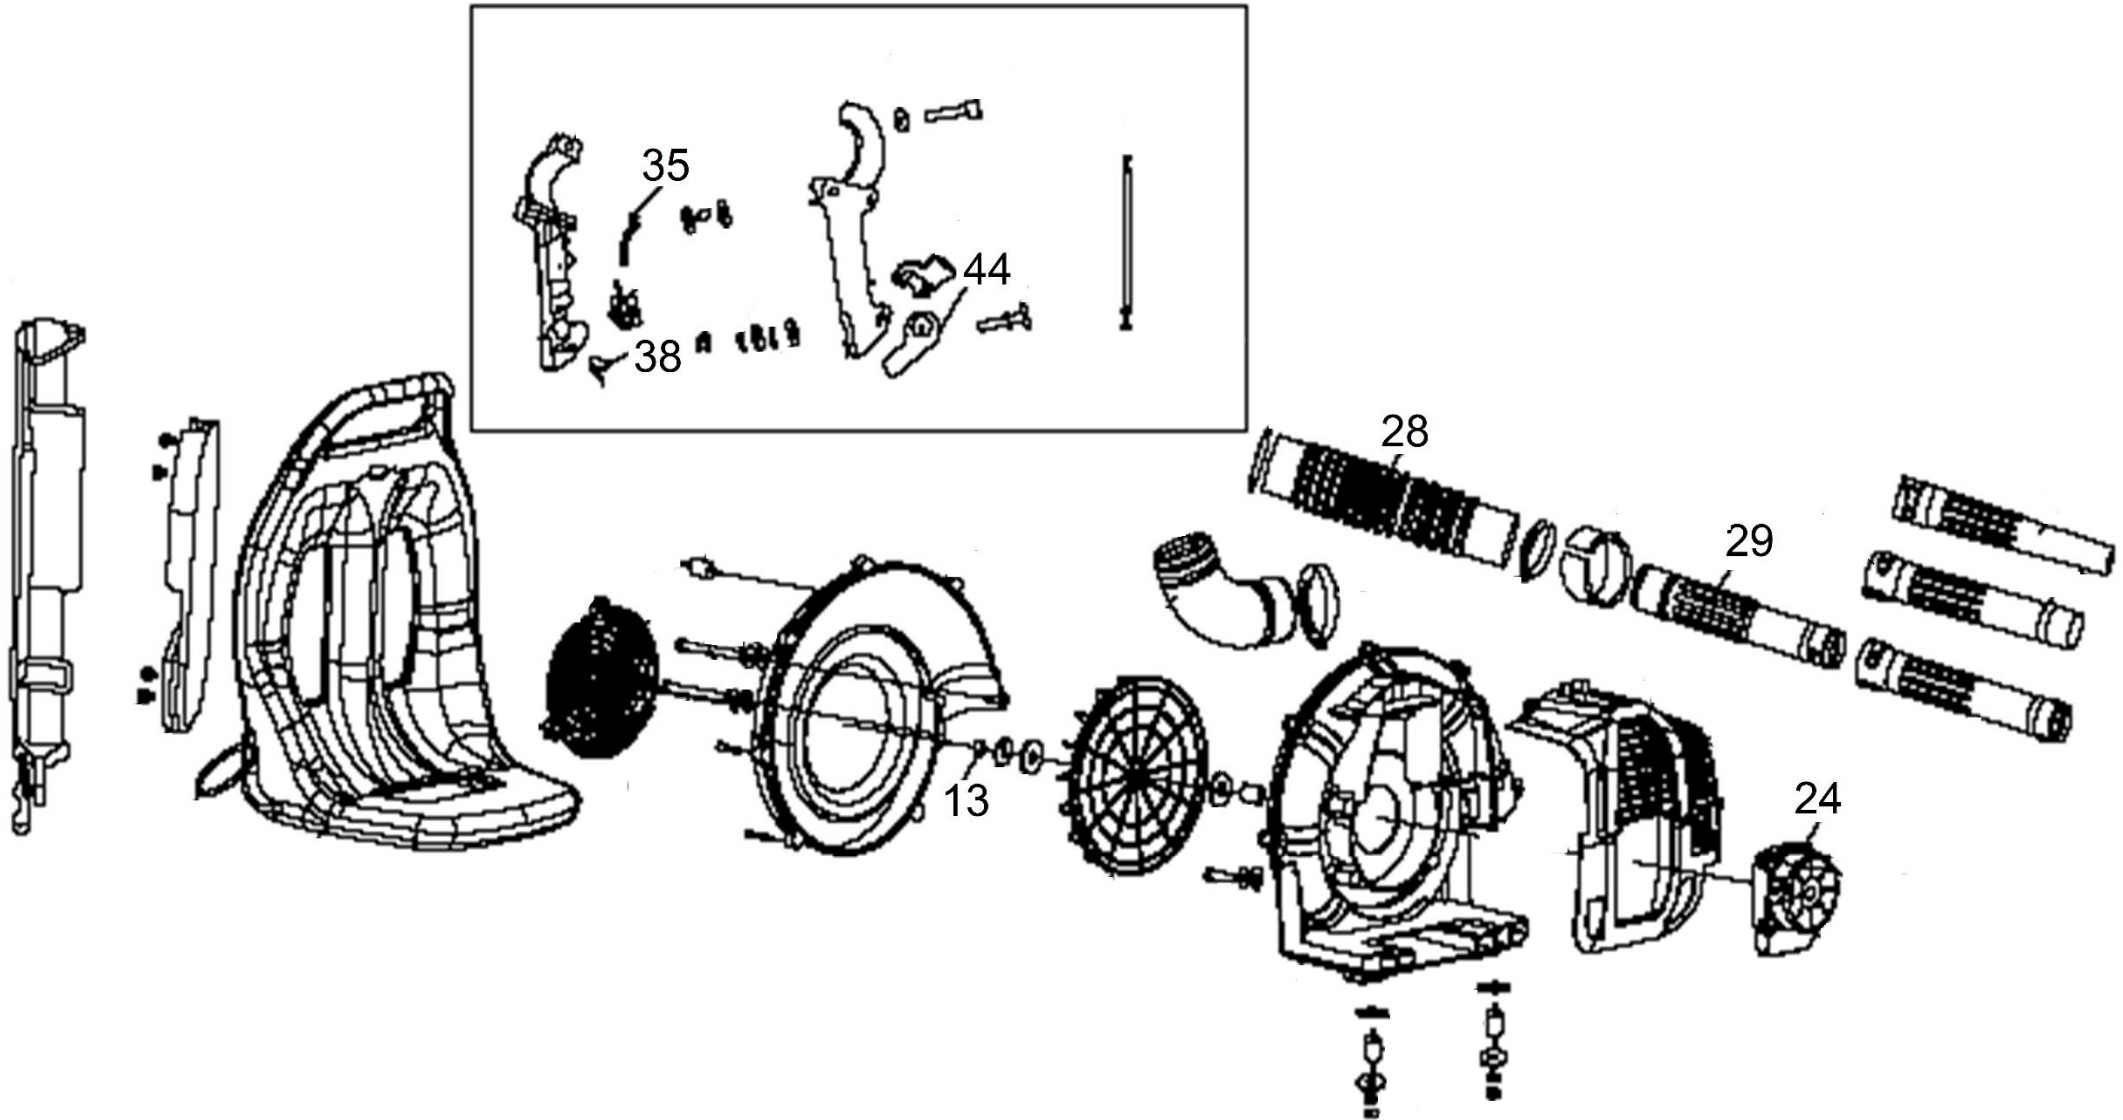

HECHT[®] 933

made for garden

HECHT[®] 933

made for garden

Position	Part number	Název	Name
Na tento stroj lze objednat již pouze níže uvedené díly / Only below listed spare parts can be ordered			
13	133001021	Matice	Nut
24	02050070002	Startér kompletní	Starter Assembly
28	70050010059	Pružný tubus	Hose
29	70050010061	Hubice A	Blower Pipe A
35	02050050065	Táhlo	Link rod
38	02020110018	Pružina	Return spring
44	70030070155	Dlaňová pojistka	Safety lever

HECHT[®] 933

made for garden

HECHT[®] 933

made for garden

Position	Part number	Název	Name
4	A958P	Svíčka zapalování	Spark plug
7	70070130002	Válec	Cylinder
8	02070010029	Těsnění válce	Cylinder gasket
11	02020010022	Pístní čep	Piston pin
12	926501008	Pojistka pístního čepu	Piston pin clip
16	141101	Ložisko	Bearing
18	924601070	Palivová zátka	Fuel tank cap
20	939M017	Gufero	Oil seal
21	02050100005	Miska startéru	Starter idle pulley
23	926500049	Palivový filtr	Fuel filter
24	941000028	Woodruffovo pero	Woodruff key
26	130225	Pojistný kroužek	Circlip
28	03100010025	Gufero	Oil seal
37	02050030106	Cívka zapalování	Ignition
43	70030040030	Páčka sytiče	Choke handle
47	928000127	Příruba karburátoru	Carburetor intake flange
49	924601049	Těsnění karburátoru	Carburetor gasket
50	02050020052	Karburátor	Carburetor
50-1	A431003	Membránová sada karburátoru	Diaphragm set
51	924601051	Těsnění vzduchového filtru	Air filter gasket
56	924601054	Klapka sytiče	Choke flap
57	70030040045	Příruba vzduchového filtru	Air filter base
58	71-P-01	Primer	Primer hand pump
59	02090010030	Vzduchový filtr	Air filter element