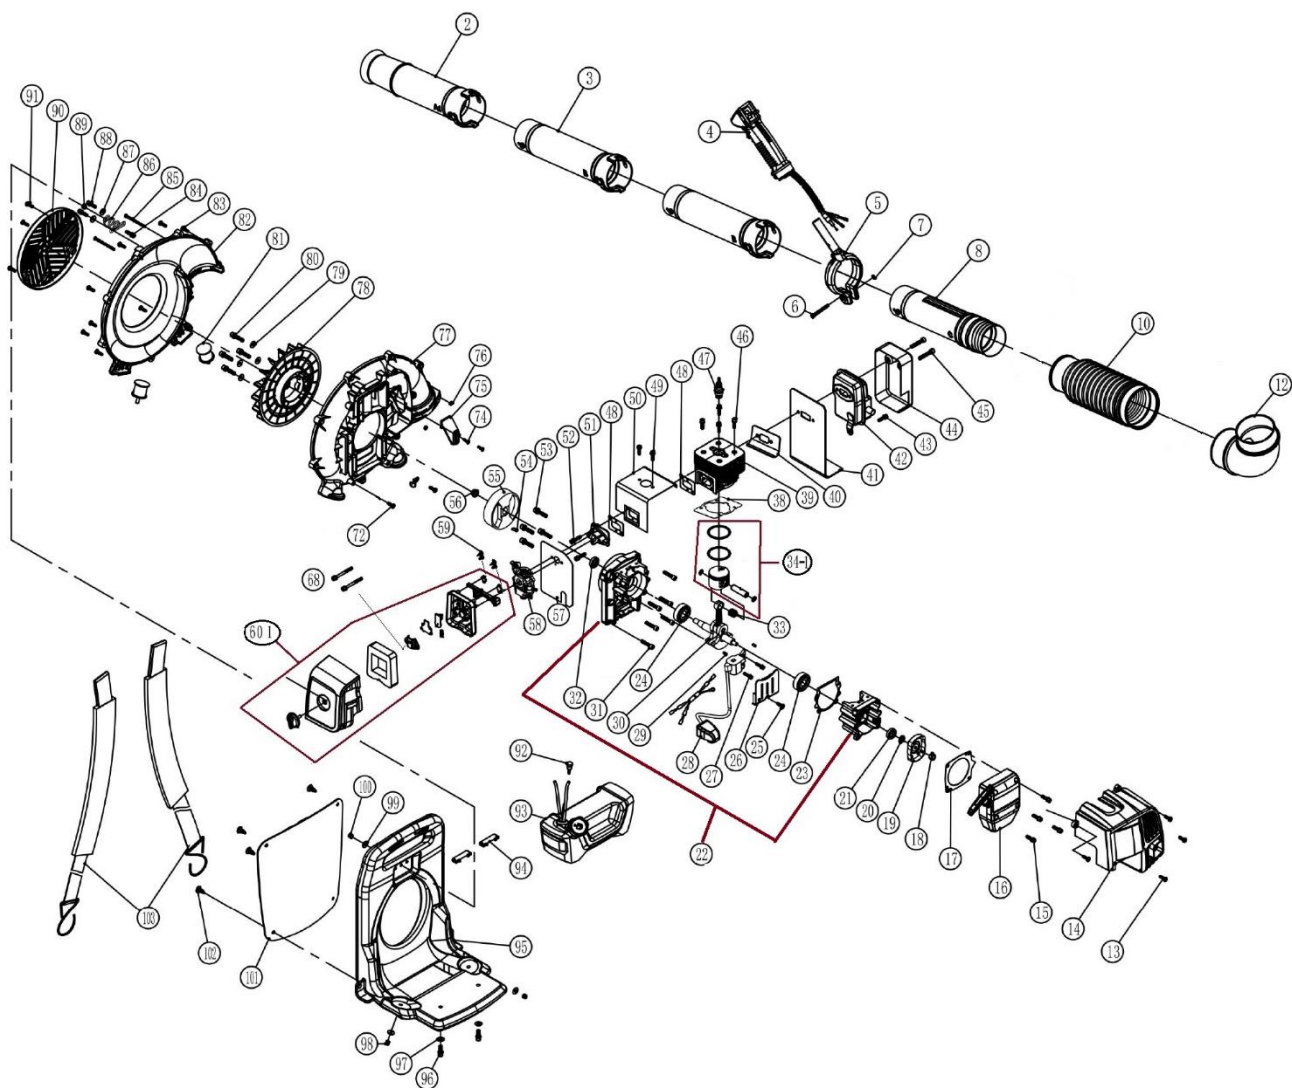

# HECHT<sup>®</sup> 943

made for garden

Position	Part number	Název	Name
2	943010002	Koncový tubus	End tube
3	943010003	Prodlužovací tubus	Extension tube
4	943010004	Ovládací madlo kompletní	Control handle assembly
5	943010005	Držák madla	Handle seat
6	100303042	Šroub	Bolt
7	110103	Matice	Nut
8	943010008	Hlavní tubus	Main tube
10	943010010	Ohebná trubice	Shrink tube
12	943010012	Koleno tubusu	Elbow tube
13	100602013	Šroub	Bolt
14	943010014	Kryt motoru	Engine cover
15	100302017	Šroub	Bolt
16	943010016	Startér kompletní	Starter assembly
17	943010017	Těsnění startéru	Starter gasket
18	943010018	Matice	Nut
19	943010019	Miska startéru	Starter idle pulley
20	120105	Podložka	Washer
21	580000009	Gufero	Oil Seal
22	943010022	Kliková skříň přední a zadní	Crankcase front and rear
23	943010023	Těsnění klikové skříně	Crankcase gasket
24	140102	Ložisko	Bearing
25	100302009	Šroub	Bolt
26	943010026	Kryt cívky zapalování	Ignition Cover
27	100301017	Šroub	Bolt

Position	Part number	Název	Name
98	110103	Matice	Nut
99	120102	Podložka	Washer
100	110102	Matice	Nut
101	943010101	Podložka zad	Back cushion
102	943010102	Svorka podložky	Pad clamp
103	943010103	Popruh	Shoulder Belt