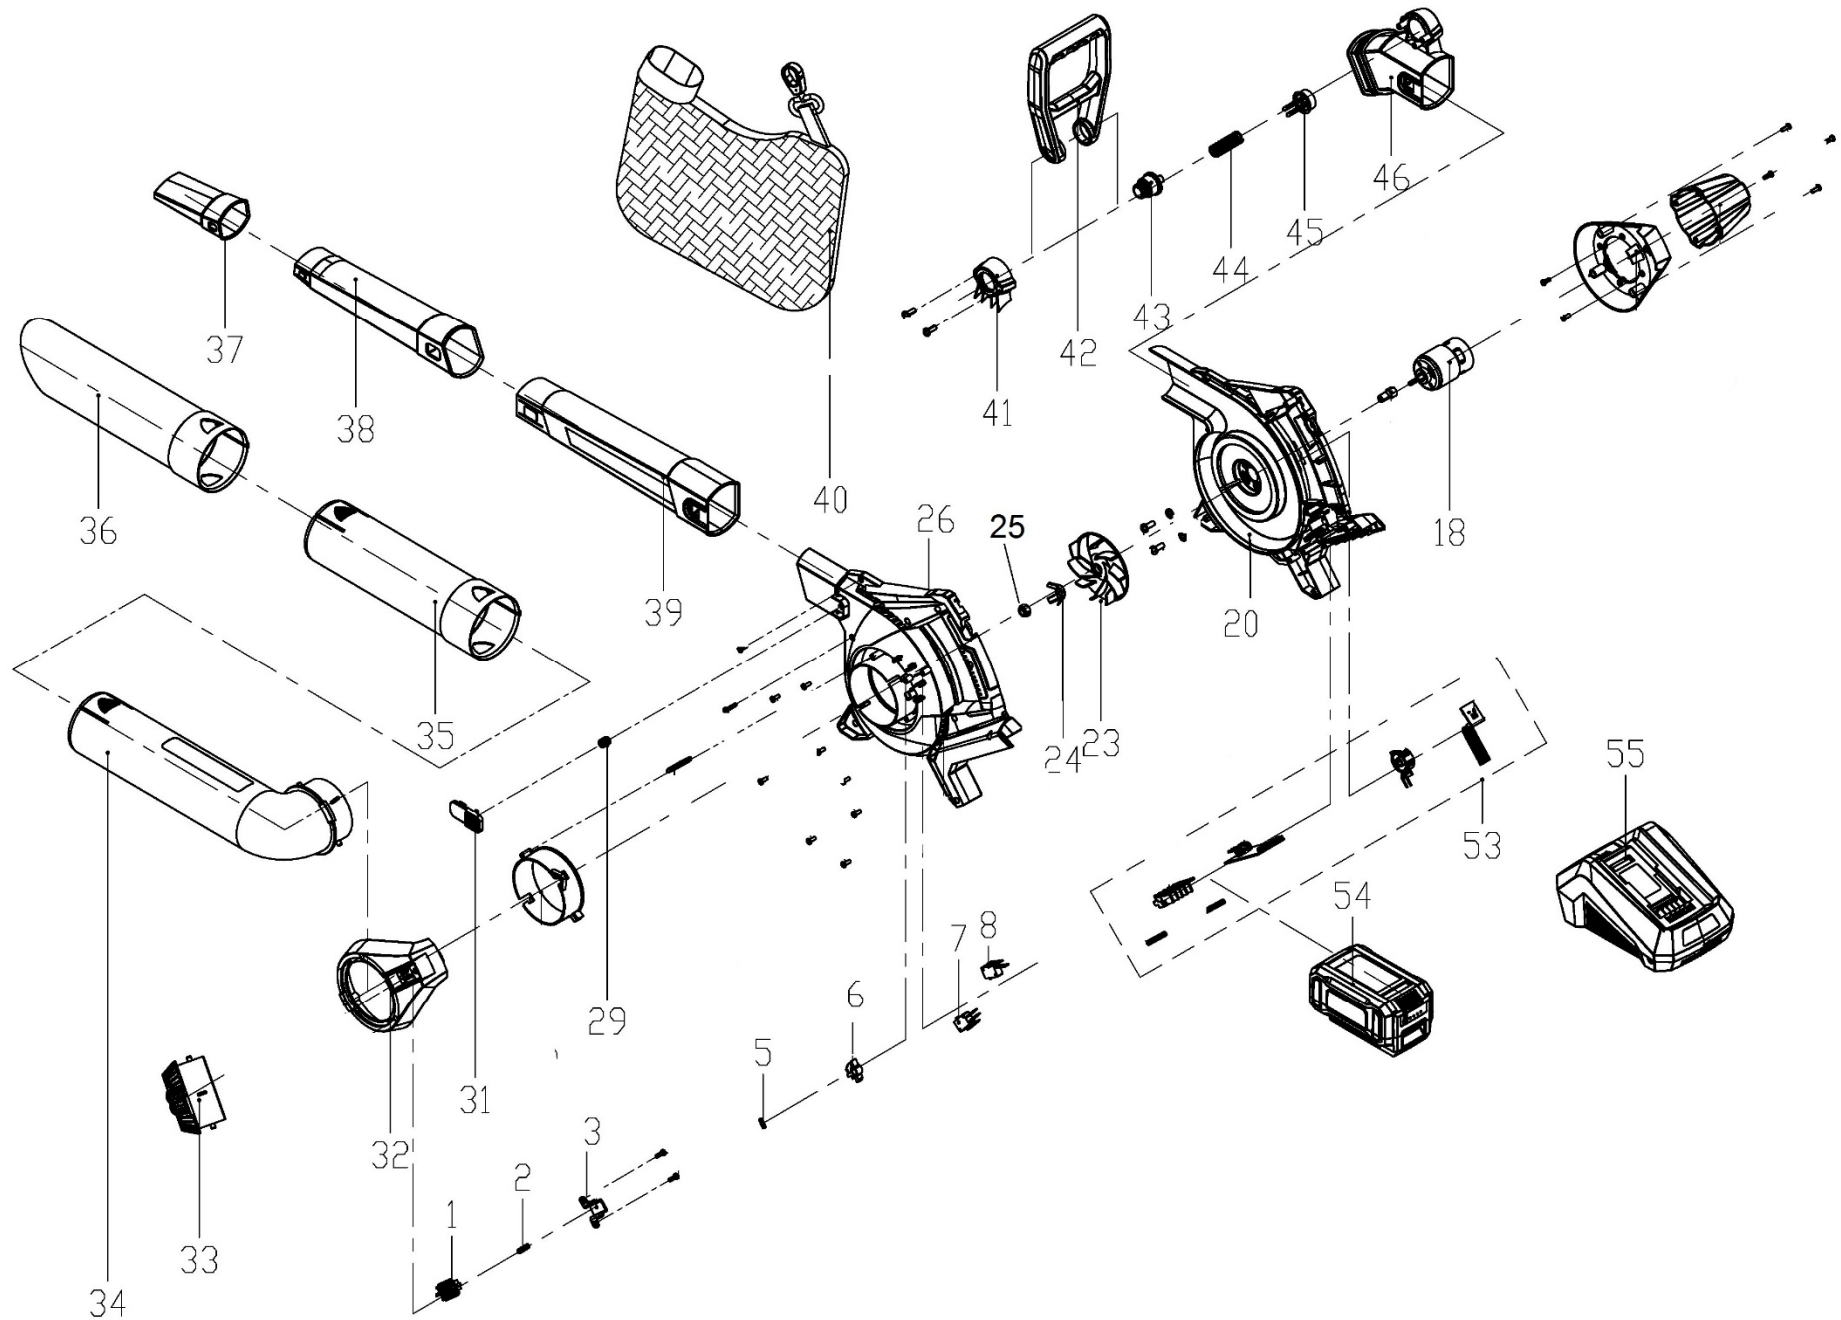

HECHT[®] 9440

made for garden

HECHT[®] 9440

made for garden

Position	Part number	Název	Name
1	944000001	Tlačítko	Pushing button
2	944000002	Pružina tlačítka	Button spring
3	944000003	Držák tlačítka	Button bracket
5	944000005	Pružina	Spring
6	944000006	Doraz spínače	Button contact
7	944000007	Spínač	Switch
8	104000038	Spínač	Switch
18	944000018	Motor	Motor
20	944000020	Pravý karter	Right housing
23	944000023	Ventilátor	Impeller
24	944000024	Nůž ventilátoru	Blade
25	110107	Matice	Nut
26	944000026	Levý karter	Left housing
29	104000027	Pružina západky	Spring
31	944000031	Západka trubky	Locking knob
32	944000032	Levý kryt	Left side cover board
33	944000033	Kryt nasávání	Left intake cover
34	944000034	Koleno trubky	Intake tube elbow
35	944000035	Středový nasávací tubus	Middle intake tube
36	944000036	Spodní nasávací tubus	Lower intake tube
37	944000037	Plochá dýza	Lower outtake tube
38	944000038	Středový výfukový tubus	Middle outtake tube
39	944000039	Horní výfukový tubus	Upper outtake tube
40	944000040	Sběrný vak	Bag
41	944000041	Držák přidavného madla	Handle pressing board
42	944000042	Přídavné madlo	Auxilliary handle
43	944000043	Levé tlačítko	Left button
44	944000044	Pružina	Spring
45	944000045	Pravé tlačítko	Right button
46	944000046	Příruba vaku	Bag support tube
53	944000053	Elektronika kompletní	Circuit board assembly
54	HECHT005040B	Baterie	Battery pack
55	HECHT005046	Nabíječka	Charger