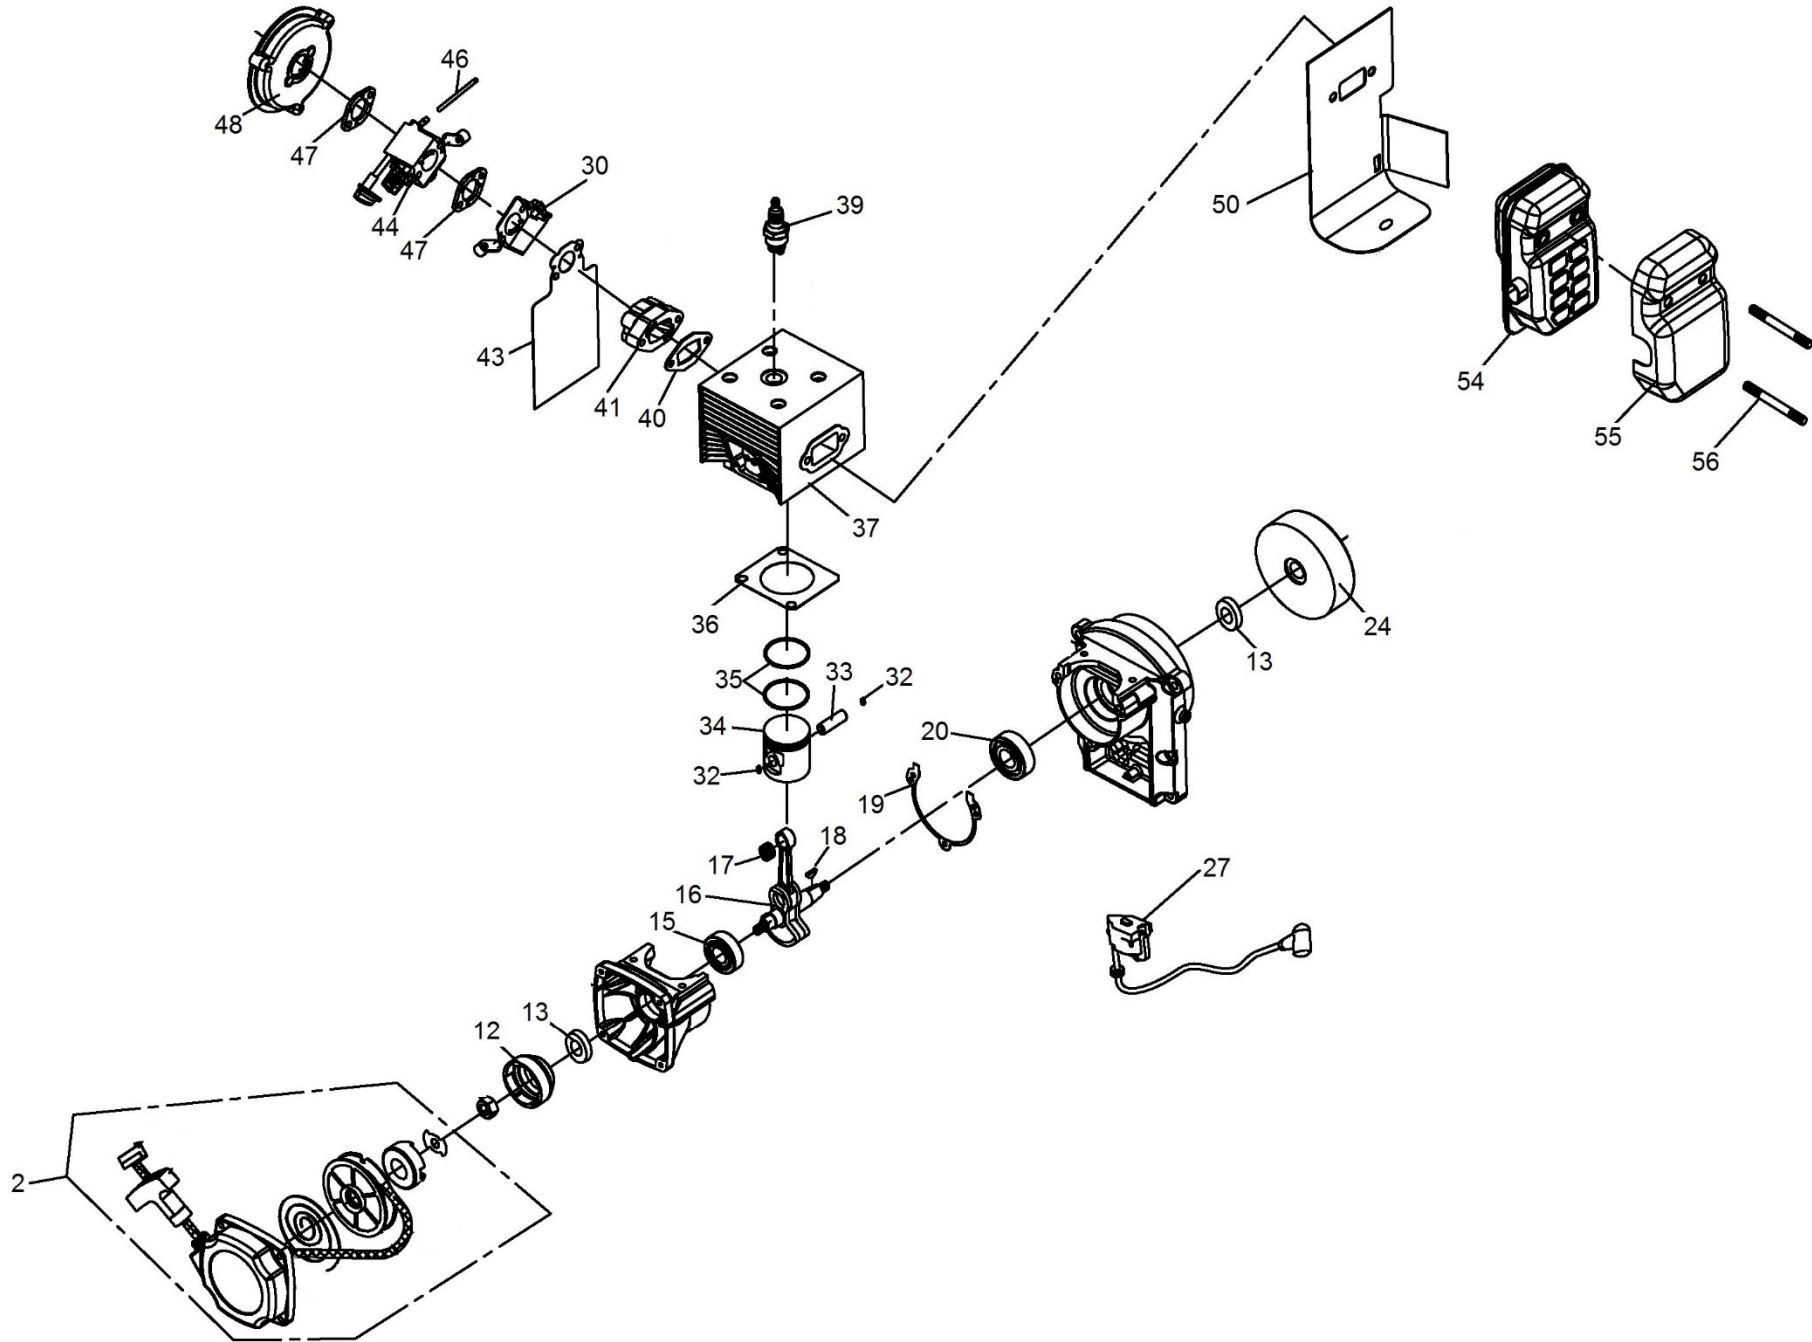

# HECHT<sup>®</sup> 972

made for garden

Position	Part number	Název	Name
2	972001001	Startér kompletní	Starter assembly
12	972001003	Miska startéru	Starter idle pulley
13	163001042	Gufero	Oil seal
15	142102	Ložisko	Bearing
16	972001007	Kliková hřídel	Crankshaft
17	945030	Jehlové ložisko ojnice	Needle bearing
18	142011011	Woodruffovo pero	Semicircle key
19	972001010	Těsnění klikové skříně	Crankcase gasket
20	142103	Ložisko	Bearing
24	972001016	Setrvačník	Flywheel
27	972001038	Cívka zapalování a setrvačník set	Ignition coil and flywheel set
30	972001030-E	Příruba karburátoru	Carburetor insulator
32	972001020	Pojistka pístního čepu	Ring
33	972001021	Pístní čep	Piston pin
34	972001034-E	Píst	Piston
35	972001022	Pístní kroužek	Piston ring
36	972001023	Těsnění válce	Gasket
37	972001024	Válec	Cylinder
39	A958P	Svíčka zapalování	Spark plug
40	972001027	Těsnění příruby karburátoru	Gasket
41	972001028	Příruba karburátoru	Insulator
43	972001043	Těsnění	Gasket
44	972001031	Karburátor	Carburetor
46	133R00125	Palivová hadička	Fuel tube
47	972001033	Těsnění karburátoru	Gasket
48	972001034	Příruba vzduchového filtru	Inside cover
50	972001042	Těsnění výfuku	Gasket
54	972001046	Výfuk	Muffler
55	972001047	Kryt výfuku	Muffler cover
56	972001048	Svorník výfuku	Muffler stud bolt