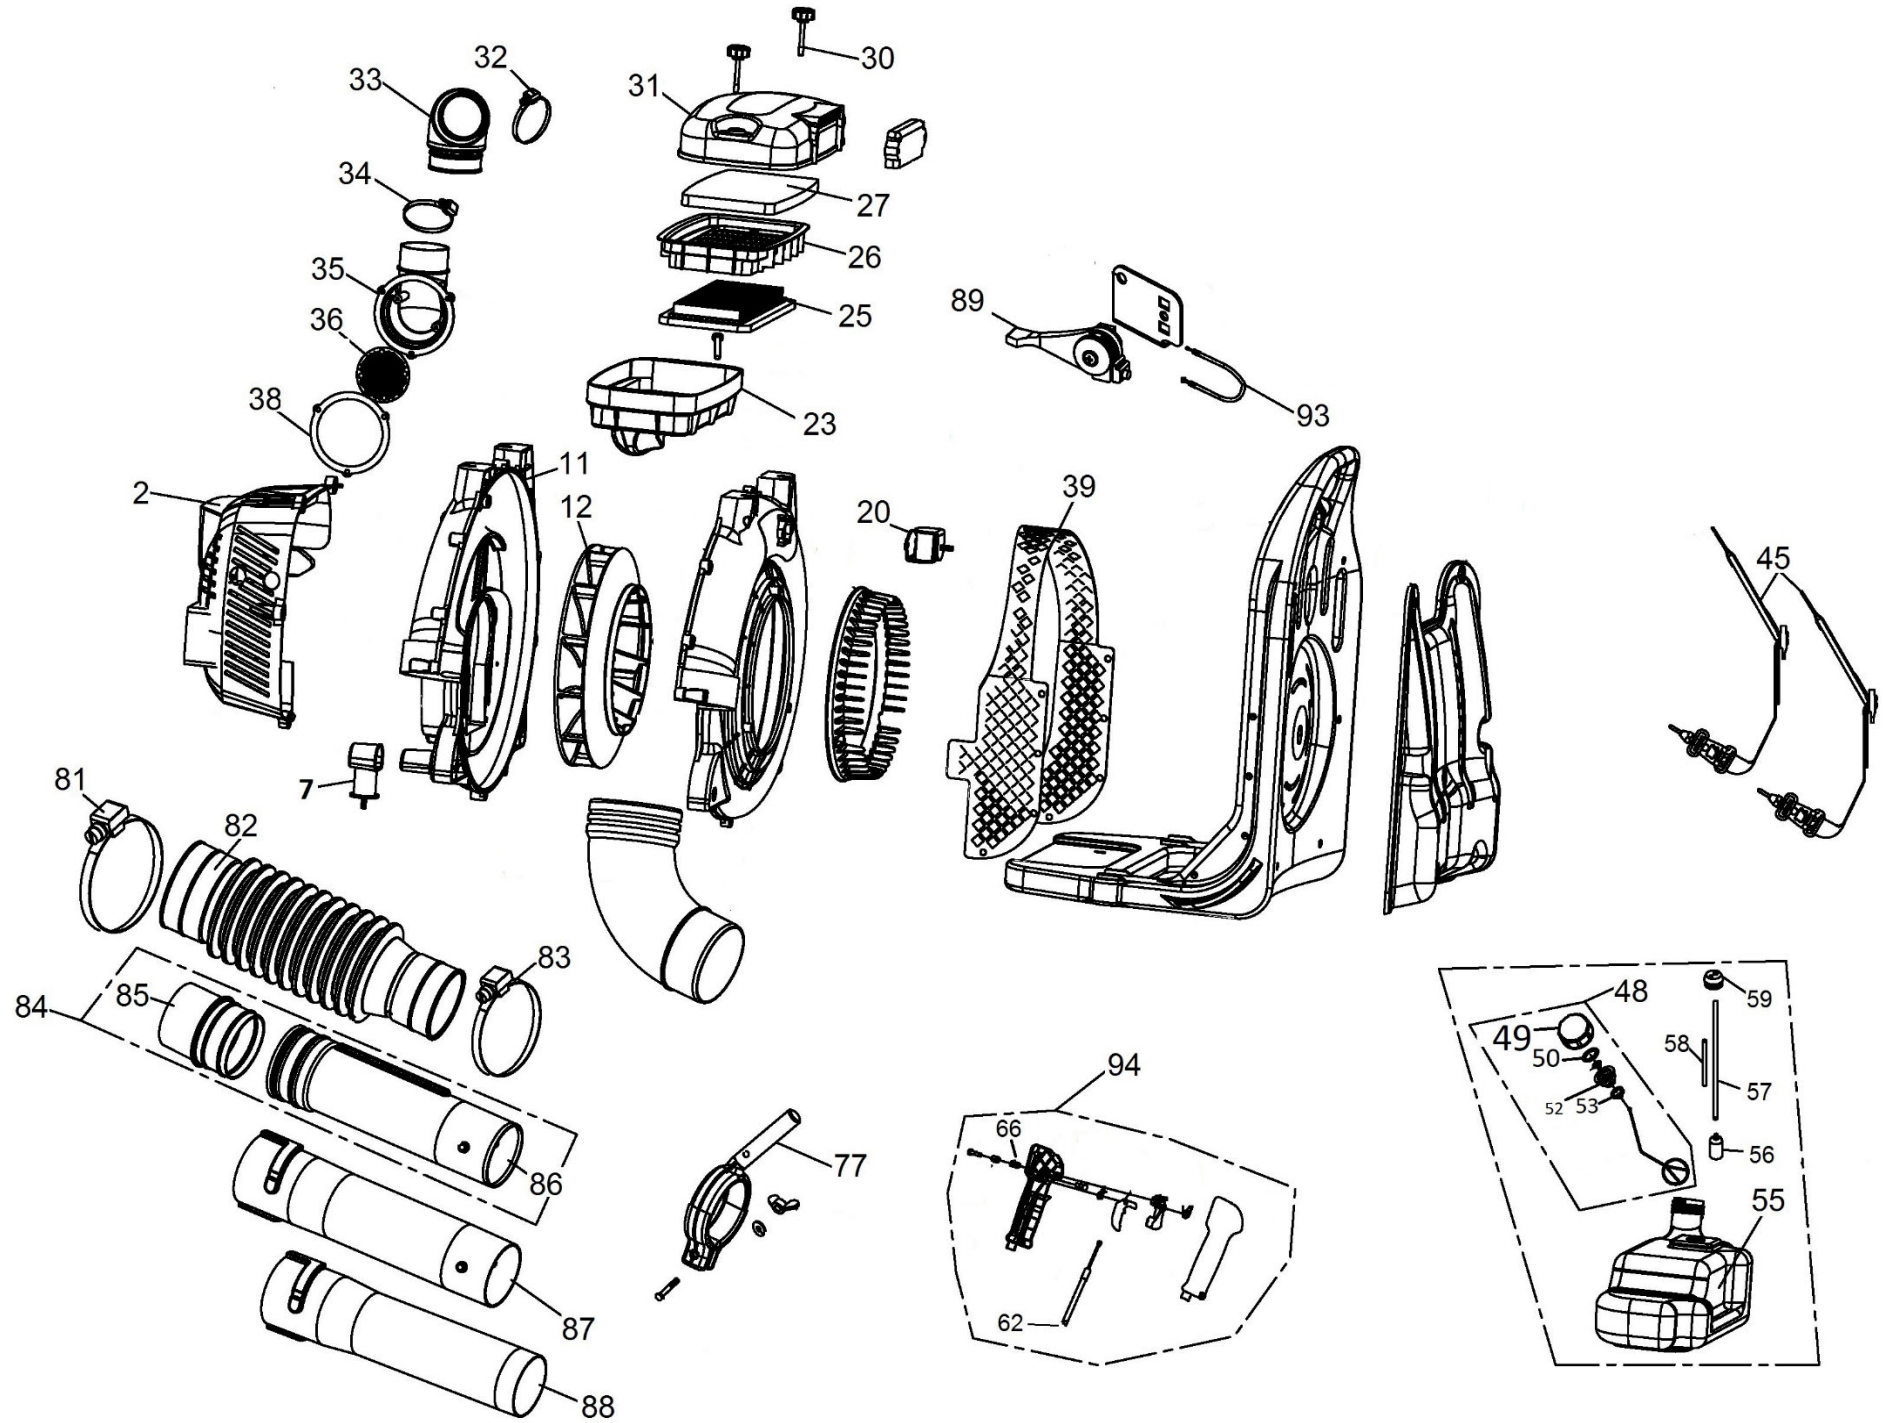

HECHT® 972

made for garden

Position	Part number	Název	Name
Na tento stroj lze objednat již pouze níže uvedené díly / Only below listed spare parts can be ordered			
2	972000002	Kryt motoru	Engine cover
7	972000007	Držák skříně ventilátoru (silenblok)	Case support
11	972000009	Skříň ventilátoru přední	Front case
12	972000010	Ventilátor	Impeller
20	972000048	Silenblok	Damper
23	972000070	Příruba vzduchového filtru	Air filter base
25	972000068	Vzduchový filtr papírový	Air filter element
26	972000067	Mezipříruba vzd. filtru	Air filter middle bracket
27	972000066	Předfiltr	Air filter sponge
30	972000071	Šroub krytu filtru	Air filter cover screw
31	972000072	Kryt vzduchového filtru	Air filter cover
33	972000074	Koleno filtru	Air filter elbow pipe
35	972000075	Příruba vzduchového filtru vnější	Air filter outer flange
36	972000077	Sítka	Sieve
38	972000079	Těsnicí kroužek	Seal ring
39	972000049	Ochranný kryt	Safety cover
45	972000051	Popruh	Strap
48	146001095	Palivová zátka kompletní	Fuel tank cap assembly
55	972000056	Palivová nádrž	Fuel tank
56	152001120	Palivový filtr	Fuel filter
57	133R00125	Palivová hadička	Fuel tube
58	133R00110	Palivová hadička	Fuel tube
59	127011052	Průchodka hadiček + hadičky s filtrem	Fuel tube grommet
62	972000038	Bowden plynu	Throttle cable
66	BL750.3-7	Pružina tlačítka	Spring
77	972000019	Objímka (PRO ovládací madlo)	Sleeve (for control handle)
82	972000015	Tubus ohebný	Flexible hose
84	972000084	Tubus se spojkou	Pipe with connection tube
85	972000017	Spojovací tubus	Connection tube
86	972000018	Tubus	Pipe
87	972000023	Středový tubus	Middle pipe
88	972000024	Koncový tubus	End pipe
89	972000089	Páčka	Lever
93	972000093	Bowden	Cable
94	972000094	Ovládací madlo kompletní	Control handle assembly