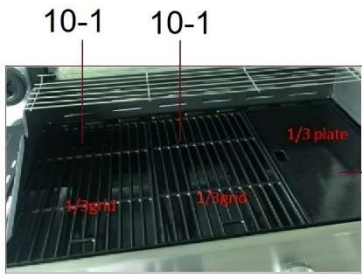

CONTACT 3

Pro modely 2020

Pro modely 2018-2019

| Position | Part number | Název | Name |
|----------|--------------|-------------------------------|------------------------------|
| 1 | 703020001 | Přední lišta | Front bar |
| 2 | 703020002 | Víko grilu | Lid cover |
| 3 | 703020003 | Zadní lišta | Rear bar |
| 4 | 703020004 | Teploměr | Thermometer |
| 5 | 703020005 | Horní boční deska (L+P) | Upper side board (L+R) |
| 6 | 703020006 | Madlo (L+P) | Handle (L+R) |
| 7 | 703020007 | Rukojeť | Grip handle |
| 8 | 703020008 | Šroub | Bolt |
| 9 | 703020009 | Mřížka | Grate |
| 10 | 703010004 | Grilovací mřížka | Cooking grill |
| 10-1 | 7030100041 | Grilovací mřížka (1/3 plochy) | Cooking grill (1/3 of grill) |
| 10-2 | 7030100031 | Deska (1/3 plochy) | Cooking plate (1/3 of grill) |
| 11 | 703020011 | Zadní deska | Rear board |
| 12 | 703020012 | Kryt hořáku | Burner cover plate |
| 13 | 703020013 | Spodní boční deska (L+P) | Lower side board (L+R) |
| 14 | 703020014 | Tělo grilu | Main body |
| 15 | 703020015 | Otočný knoflík | Turning button |
| 16 | 703020016 | Odkapávač | Drip tray |
| 17 | 703020017 | Police (L+P) | Shelf (L+R) |
| 18 | 703020018 | Horní noha | Upper leg |
| 19 | 703020019 | Spodní levá noha | Left lower leg |
| 20 | 703020020 | Kolo | Wheel |
| 21 | 703020021 | Spodní police | Bottom shelf |
| 22 | 703020022 | Spodní pravá noha | Right lower leg |
| 23 | 703020023 | Krycí plát | Cover |
| 24 | 703020024 | Hořák | Burner |
| 25 | 703020025 | Osa kola | Wheel axle |
| 30 | HECHT003101R | Regulace plynu | Gas Regulator |
| 31 | HECHTCOVER3C | Zakrývací plachta | Grill cover |