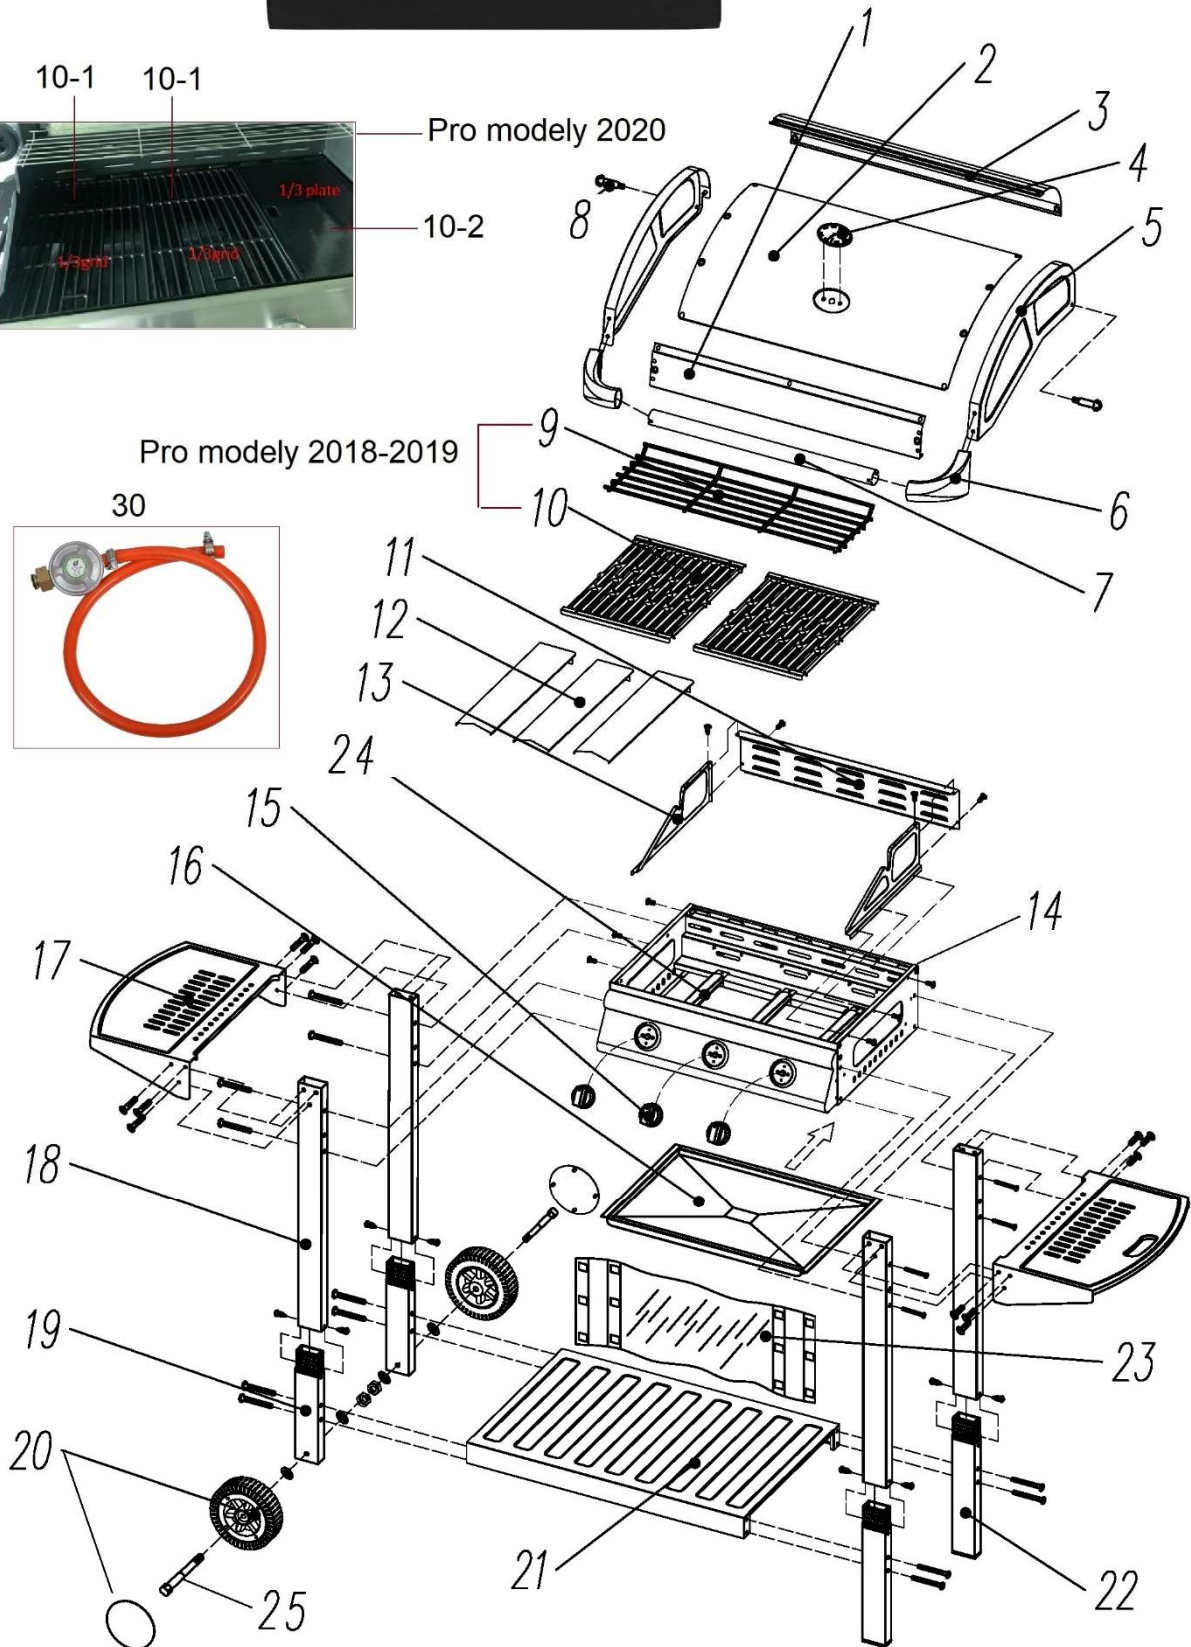

CONTACT 3

Pro modely 2020

Pro modely 2018-2019

| Position | Part number | Název | Name |
|----------|--------------|-------------------------------|------------------------------|
| 1 | 703020001 | Přední lišta | Front bar |
| 2 | 703020002 | Víko grilu | Lid cover |
| 3 | 703020003 | Zadní lišta | Rear bar |
| 4 | 703020004 | Teploměr | Thermometer |
| 5 | 703020005 | Horní boční deska (L+P) | Upper side board (L+R) |
| 6 | 703020006 | Madlo (L+P) | Handle (L+R) |
| 7 | 703020007 | Rukojeť | Grip handle |
| 8 | 703020008 | Šroub | Bolt |
| 9 | 703020009 | Mřížka | Grate |
| 10 | 703010004 | Grilovací mřížka | Cooking grill |
| 10-1 | 7030100041 | Grilovací mřížka (1/3 plochy) | Cooking grill (1/3 of grill) |
| 10-2 | 7030100031 | Deska (1/3 plochy) | Cooking plate (1/3 of grill) |
| 11 | 703020011 | Zadní deska | Rear board |
| 12 | 703020012 | Kryt hořáku | Burner cover plate |
| 13 | 703020013 | Spodní boční deska (L+P) | Lower side board (L+R) |
| 14 | 703020014 | Tělo grilu | Main body |
| 15 | 703020015 | Otočný knoflík | Turning button |
| 16 | 703020016 | Odkapávač | Drip tray |
| 17 | 703020017 | Police (L+P) | Shelf (L+R) |
| 18 | 703020018 | Horní noha | Upper leg |
| 19 | 703020019 | Spodní levá noha | Left lower leg |
| 20 | 703020020 | Kolo | Wheel |
| 21 | 703020021 | Spodní police | Bottom shelf |
| 22 | 703020022 | Spodní pravá noha | Right lower leg |
| 23 | 703020023 | Krycí plát | Cover |
| 24 | 703020024 | Hořák | Burner |
| 25 | 703020025 | Osa kola | Wheel axle |
| 30 | HECHT003101R | Regulace plynu | Gas Regulator |
| 31 | HECHTCOVER3C | Zakrývací plachta | Grill cover |