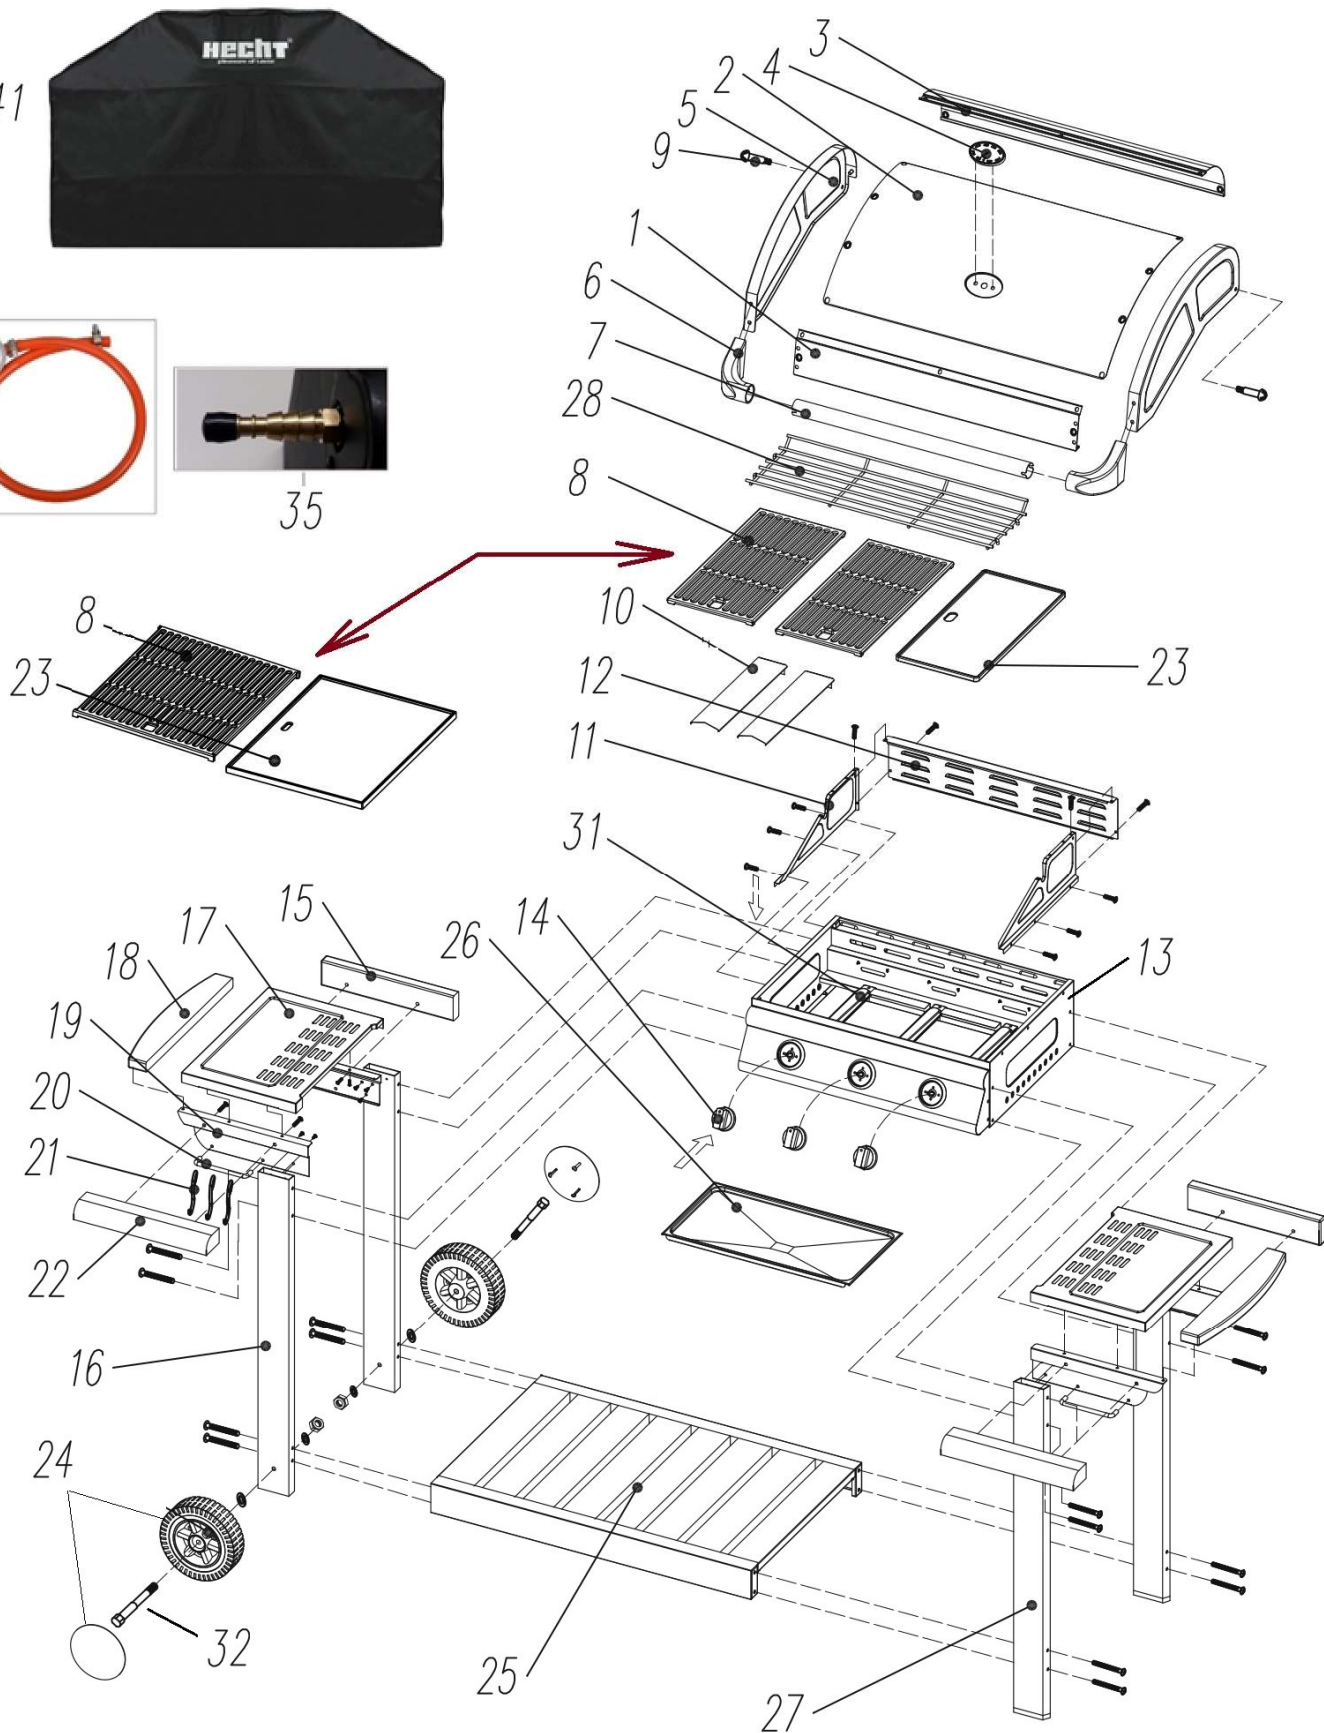

HECHT® FIREWOOD 3

made for garden

HECHT® FIREWOOD 3

made for garden

Position	Part number	Název	Name
1	703040001	Přední lišta	Front bar
2	703040002	Víko grilu	Lid cover
3	703040003	Zadní lišta	Rear bar
4	703040004	Teploměr	Thermometer
5	703040005	Horní boční deska (L+P)	Upper side board (L+R)
6	703040006	Madlo (L+P)	Handle (L+R)
7	703040007	Rukojeť	Grip handle
8	703010004	Grilovací mřížka	Cooking grill
			
	7030100041	Grilovací mřížka 1ks (1/3 plochy)	Cooking grill 1pcs (1/3 of grill)
8			
9	703040010	Šroub	Screw
10	703040011	Kryt hořáku	Burner cover plate
11	703040012	Spodní boční deska (L+P)	Lower side board (L+R)
12	703040013	Zadní deska	Rear board
13	703040014	Tělo grilu	Main body
14	703040015	Otočný knoflík	Turning button
15	703040016	Zadní lišta (L+P)	Rear bar (L+R)
16	703040017	Noha	Leg
17	703040018	Police (L+P)	Shelf (L+R)
18	703040019	Boční lišta (L+P)	Side bar (L+R)
19	703040020	Přední deska (L+P)	Front board (L+R)
20	703040021	Držák pro háček	Hook rack
21	703040022	Háček	Hook
22	703040023	Přední lišta (L+P)	Front bar (L+R)
23	7030100031	Deska 1ks (1/3 plochy)	Cooking plate 1pcs (1/3 of grill)
			
	703040009	Deska (1ks)	Cooking plate (1pcs)
23			
24	703040025	Kolo	Wheel
25	703040026	Spodní police	Bottom shelf
26	703040027	Odkapávač	Drip tray
27	703040028	Noha	Leg
28	703040029	Mřížka	Grate
31	703040031	Hořák	Burner
32	703050030	Osa kola	Wheel axle
35	703040035	Konektor	Gas hose connector
40	HECHT003101R	Regulace plynu	Gas regulator
41	HECHTCOVER3F	Zakrývací plachta	Grill cover