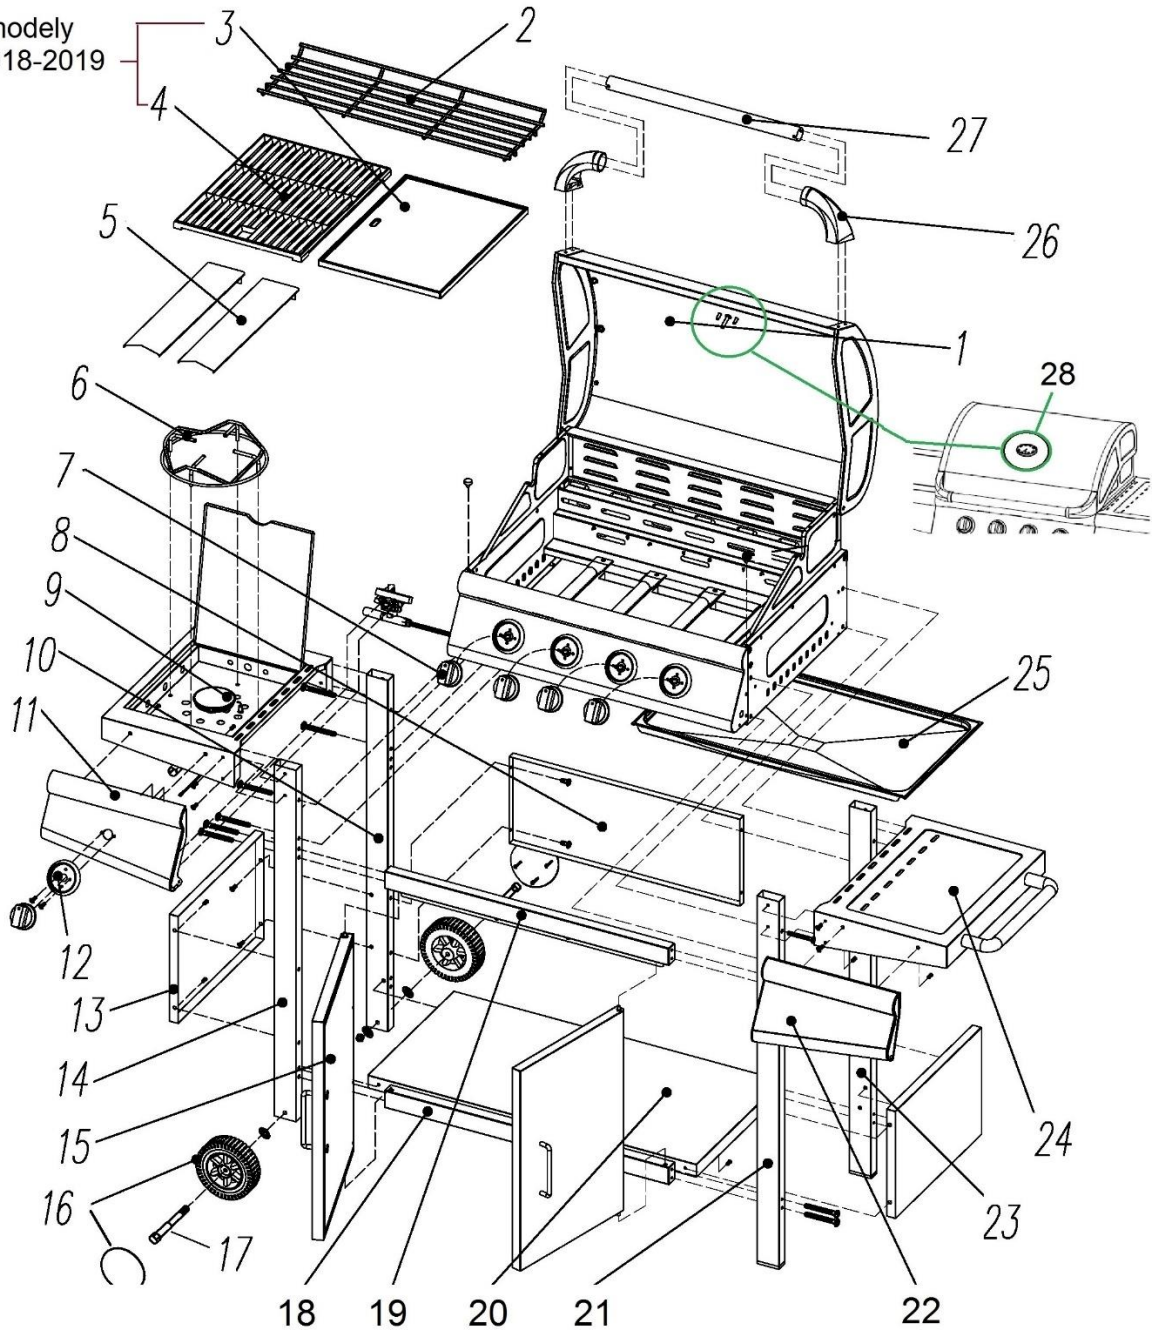

# HECHT<sup>®</sup> ADELLE 5

made for garden

31

4-1 4-1

Pro modely 2020

3-1

30

Pro modely  
do 2018-2019

# HECHT<sup>®</sup> ADELLE 5

made for garden

Position	Part number	Název	Name
1	703010001	Tělo grilu	Main body
2	703010002	Mřížka	Grate
3	703010003	Deska (1/2 plochy, model 2018-2019) 1ks	Cooking plate (1/2 of grill, model 2018-2019) 1pcs
3-1	7030100031	Deska (1/3 plochy, model 2020) 1ks	Cooking plate (1/3 of grill, model 2020) 1pcs
4	703010004	Grilovací mřížka (1/2 plochy, model 2018-2019)	Cooking grill (1/2 of grill, model 2018-2019) 1pcs
4-1	7030100041	Grilovací mřížka (1/3 plochy, model 2020) 1ks	Cooking grill (1/3 of grill, model 2020) 1pcs
5	703010005	Kryt hořáku	Burner cover plate
6	703010006	Mřížka hořáku	Burner grate cover
7	703010007	Otočný knoflík	Turning button
8	703010008	Zadní deska	Rear board
9	703010009	Levá ohřívací deska kompletní	Left cooking board assembly
10	703010010	Levá zadní noha	Left rear leg
11	703010011	Levá přední deska	Left front board
12	703010012	Objímka knoflíku	Knob fixed seat
13	703010013	Levá deska	Left board
14	703010014	Levá přední noha	Left front leg
15	703010015	Dvířka (L+P)	Door (L+R)
16	703010016	Kolo	Wheel
17	703010017	Osa kola	Wheel axle
18	703010018	Spodní lišta	Lower bar
19	703010019	Horní lišta	Upper bar
20	703010020	Spodní deska	Bottom board
21	703010021	Pravá přední noha	Right front leg
22	703010022	Pravá přední deska	Right front board
23	703010023	Pravá zadní noha	Right rear leg
24	703010024	Pravá police	Right shelf
25	703010025	Odkapávač	Drip tray
26	703010026	Madlo (L+P)	Handle (L+R)
27	703010027	Rukojeť	Grip handle
28	703010028	Teploměr	Thermometer
30	HECHT003101R	Regulace plynu	Regulator
31	HECHTCOVER5	Zakrývací plachta	Grill cover
32	703010029	Tyč hořáku	Burner rod