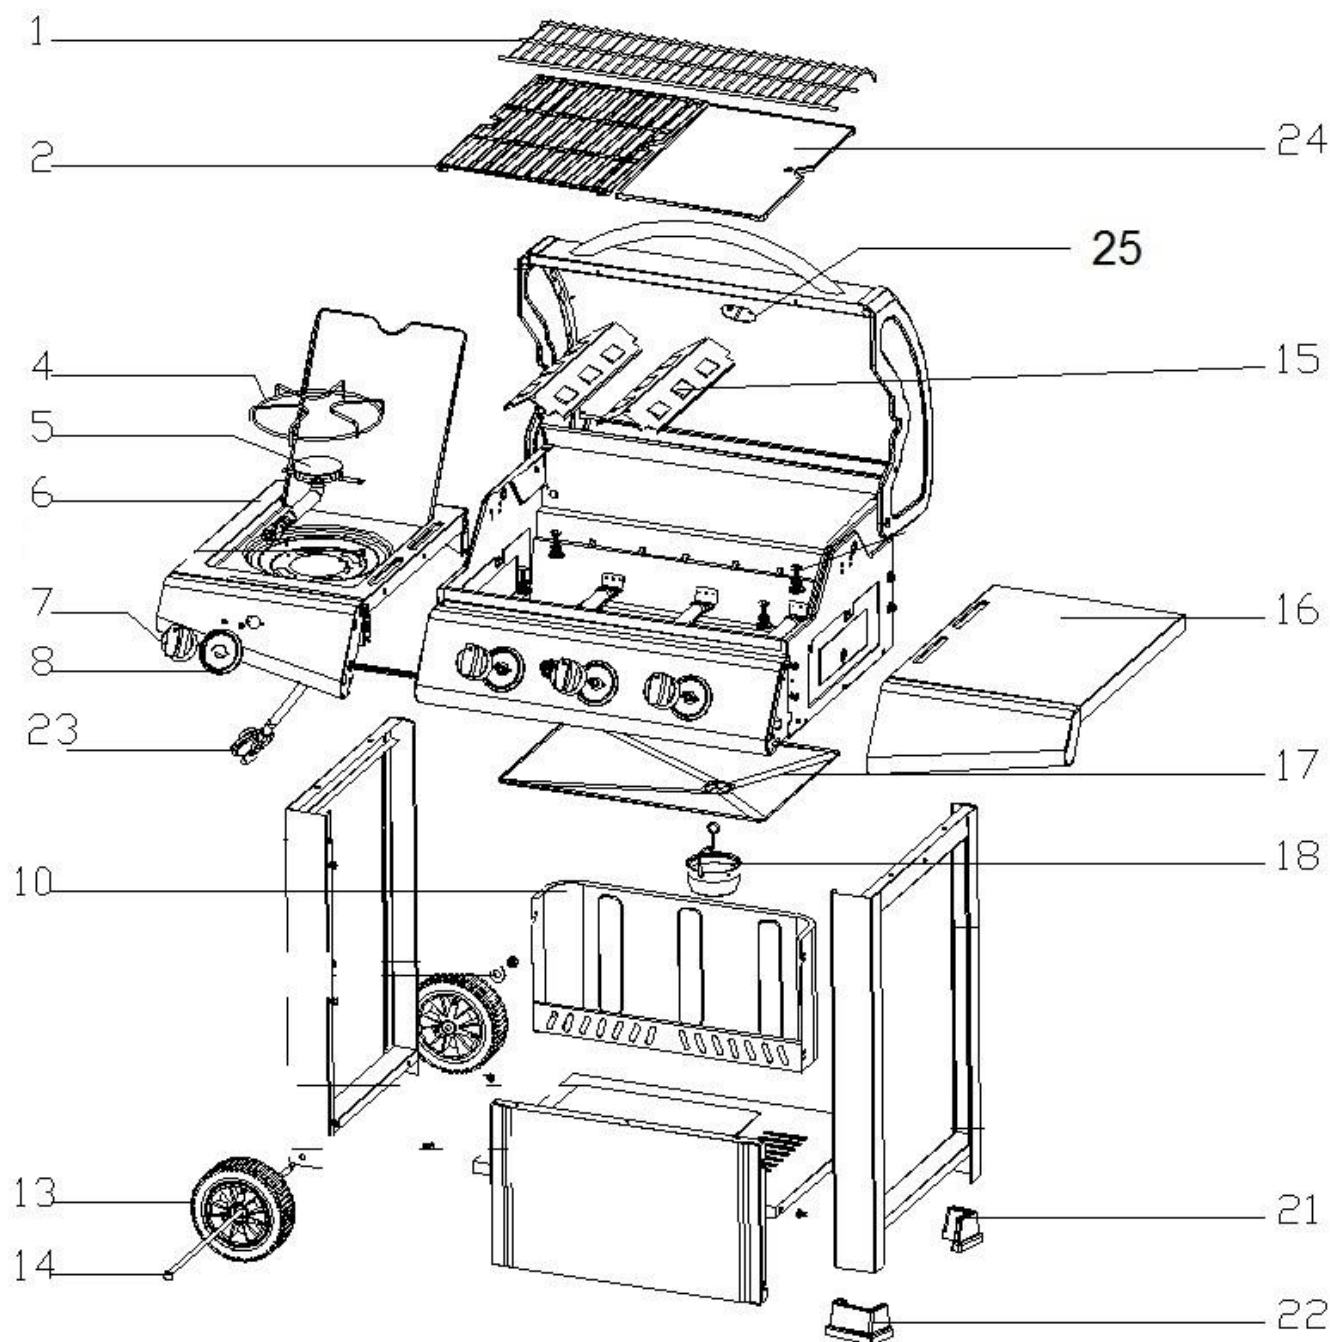

HECHT[®] ADELLE

made for garden

| Position | Part number | Název | Name |
|--|--------------|-------------------------|-------------------------|
| Na tento stroj jsou dostupné již pouze níže vedené díly / Only below listed spare parts are available. | | | |
| 2 | HECHT004205M | Rošt na gril | Cooking grate |
| 23 | HECHT003101R | Regulace plynu s hadicí | Gas regulator with hose |