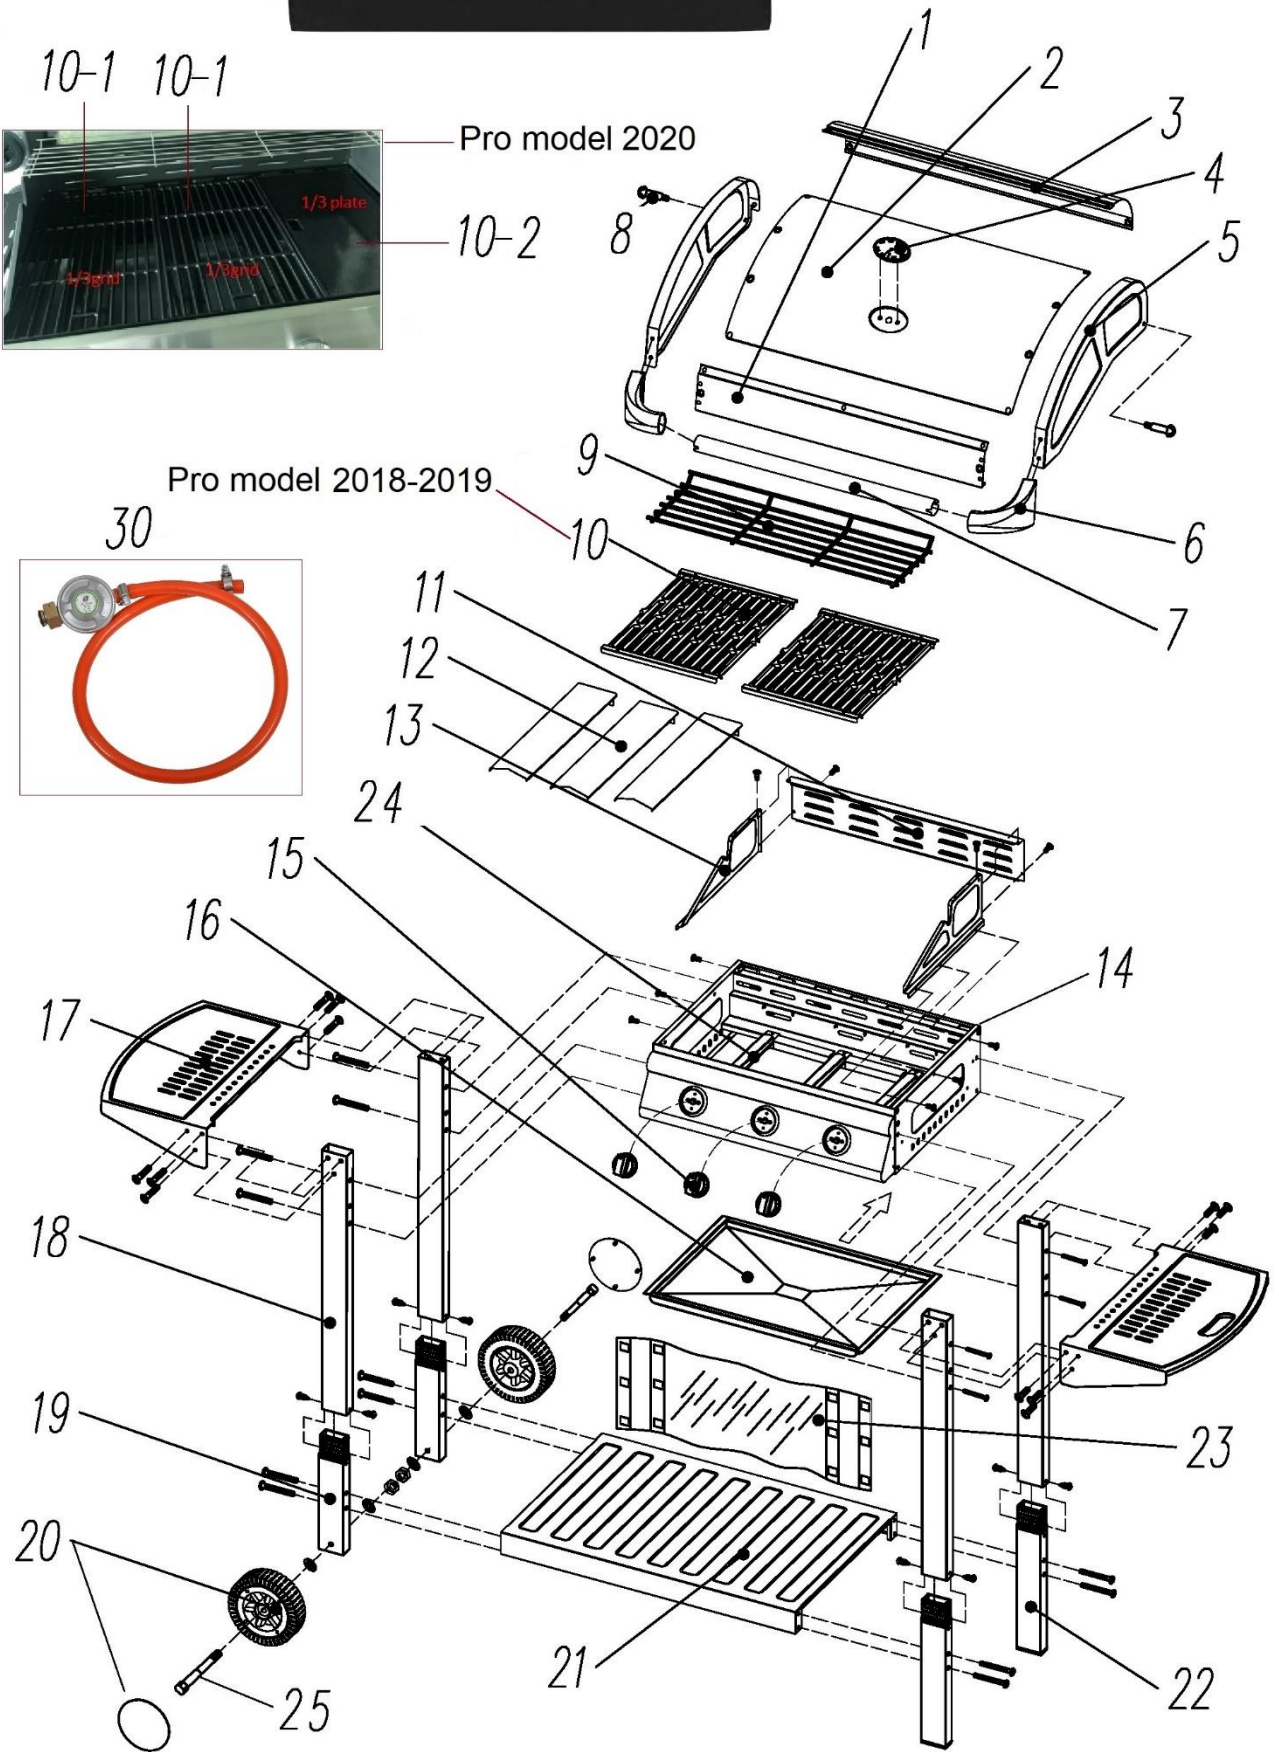

HECHT[®] CONTACT 3

made for garden

Pro model 2020

Pro model 2018-2019

HECHT[®] CONTACT 3

made for garden

Position	Part number	Název	Name
1	703020001	Přední lišta	Front bar
2	703020002	Víko grilu	Lid cover
3	703020003	Zadní lišta	Rear bar
4	703020004	Teploměr	Thermometer
5	703020005	Horní boční deska (L+P)	Upper side board (L+R)
6	703020006	Madlo (L+P)	Handle (L+R)
7	703020007	Rukojeť	Grip handle
8	703020008	Šroub	Bolt
9	703020009	Mřížka	Grate
10	703010004	Grilovací mřížka (1/2, model 2018-2019) 1ks	Cooking grill (1/2 of grill, model 2018-2019) 1pcs
10-1	7030100041	Grilovací mřížka (1/3 plochy, model 2020) 1ks	Cooking grill (1/3 of grill, model 2020) 1pcs
10-2	7030100031	Deska (1/3 plochy, model 2020) 1ks	Cooking plate (1/3 of grill, model 2020) 1pcs
11	703020011	Zadní deska	Rear board
12	703020012	Kryt hořáku	Burner cover plate
13	703020013	Spodní boční deska (L+P)	Lower side board (L+R)
14	703020014	Tělo grilu	Main body
15	703020015	Otočný knoflík	Turning button
16	703020016	Odkapávač	Drip tray
17	703020017	Police (L+P)	Shelf (L+R)
18	703020018	Horní noha	Upper leg
19	703020019	Spodní levá noha	Left lower leg
20	703020020	Kolo	Wheel
21	Nedostupné	Spodní police	Bottom shelf
22	703020022	Spodní pravá noha	Right lower leg
23	703020023	Krycí plát	Cover
24	703020024	Hořák	Burner
25	703020025	Osa kola	Wheel axle
30	HECHT003101R	Regulace plynu	Gas Regulator
31	HECHTCOVER3C	Zakrývací plachta	Grill cover
32	703020026	Tyč hořáku	Burner rod