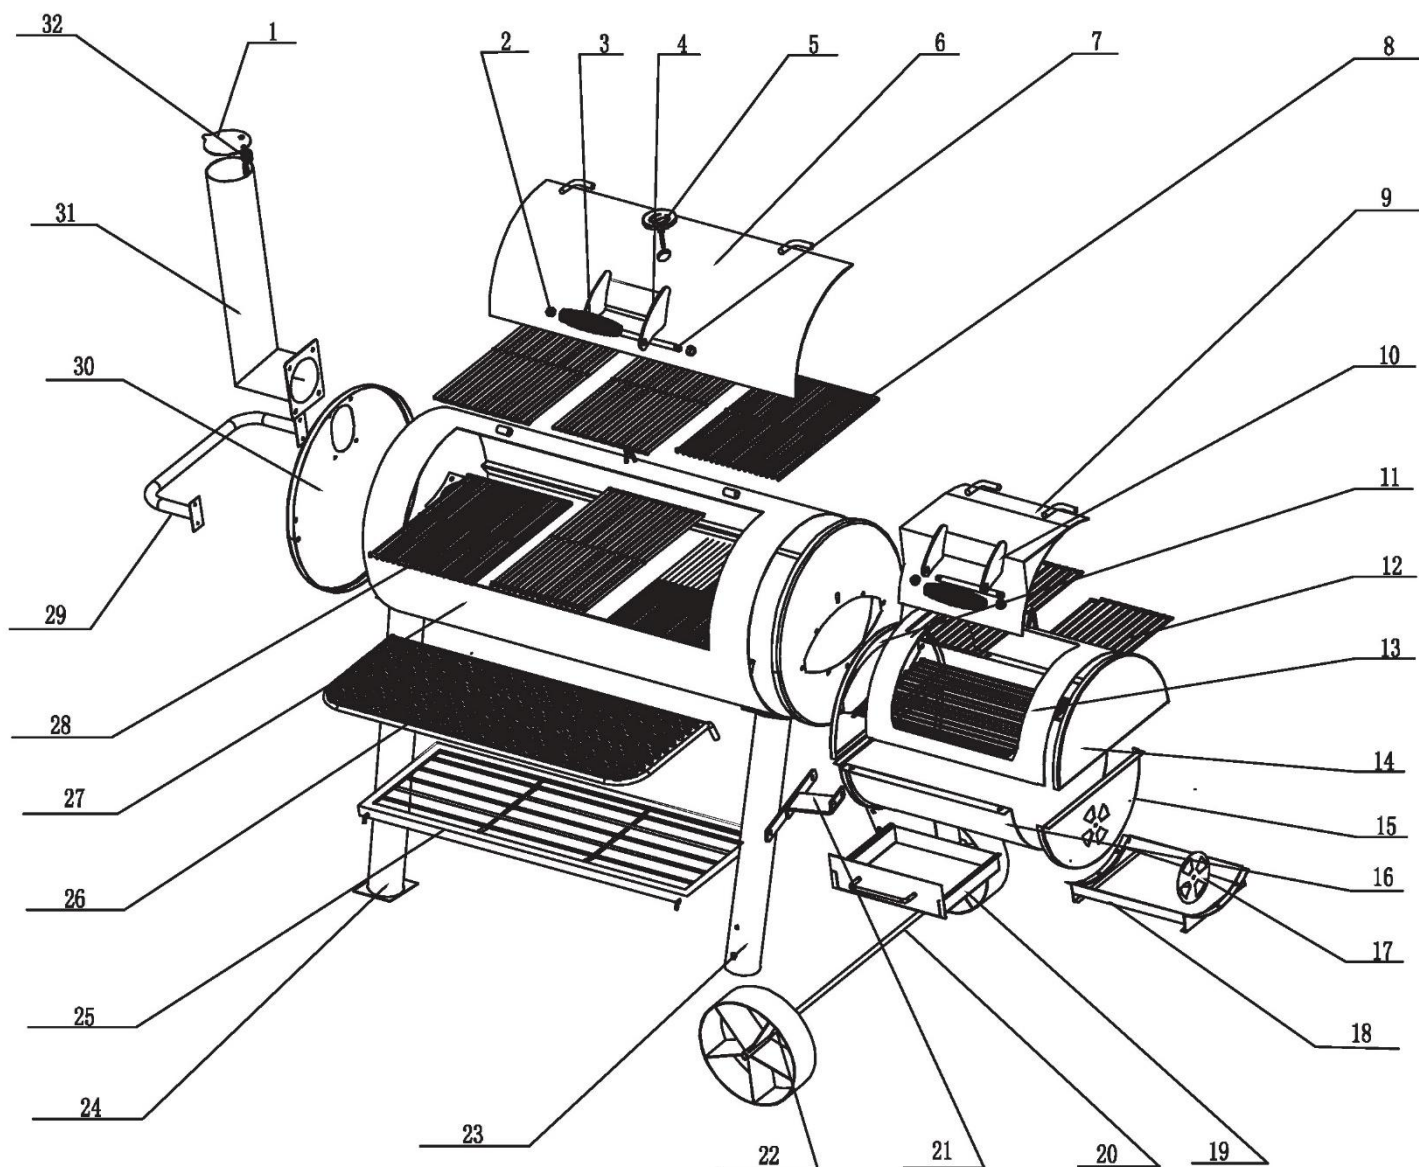

HECHT[®] SENTINEL MAX

made for garden

Position	Part number	Název	Name
Na tento stroj jsou dostupné již pouze níže vedené díly / Only below listed spare parts are available.			
2	STX-02	Matice	Nut
3	STX-03	Madlo víka	Handle
4	STX-04	Držák madla	Handle bracket
5	706003003	Teploměr	Thermometer
7	STX-07	Osa madla	Axle
28	STX-28	Rošt	Cooking grill