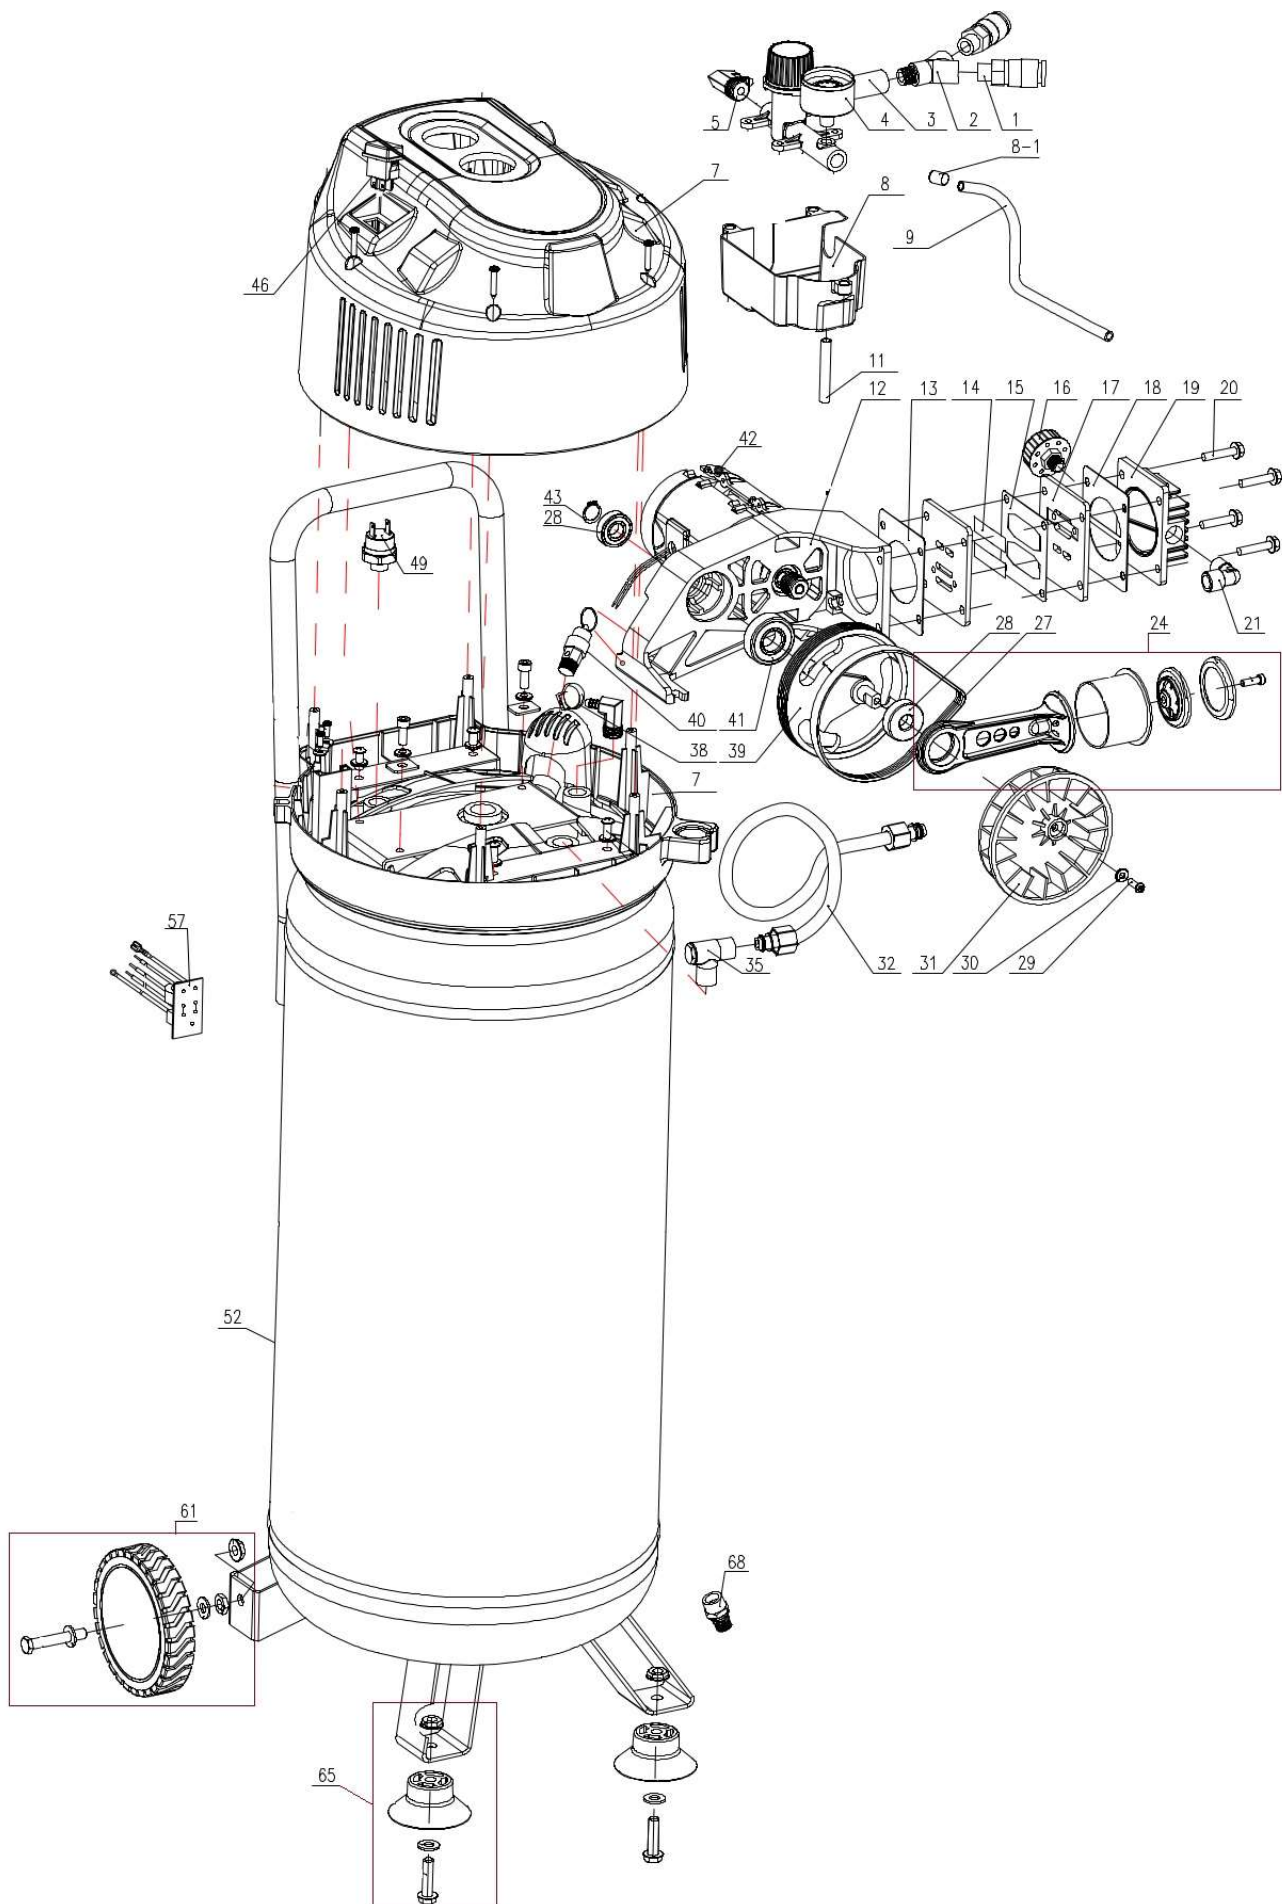

HECHT[®] 2360

made for garden

Part	Part number	Název	Name
1	202600056	Rychlospojka	Quick connector
2	236000002	Trojcestná spojka	Three-way coupling
3	236000003	Regulátor tlaku	Pressure regulator
4	236000004	Manometr	Pressure gauge
5	236000005	Koleno	Elbow
7	236000007	Horní kryt	Upper cover
8	236000008	Kryt regulátoru	Regulator case
8-1	2360000081	Kroužek	Ring
9	236000009	Hadice	Hose
11	236000011	Hadice	Hose
12	236000012	Motor	Motor
13	236000013	Těsnění	Gasket
14	236000014	Planžeta ventilu	Valve plate
15	236000015	Vložka válce	Aluminum gasket
16	236000016	Vzduchový filtr	Air filter
17	236000017	Deska ventilu	Valve board
18	236000018	Těsnění hlavy válce	Cylinder head gasket
19	236000019	Hlava válce	Cylinder head
20		Šroub	Bolt
21	236000021	Koleno	Elbow
24	236000024	Píst s ojnicí	Piston with connecting rod
27	236000027	Drážkový řemen	Ribbed belt
28		Ložisko	Bearing
31	236000031	Ventilátor	Fan
32	236000032	Hadice	Hose
35	236000035	Ventil nádoby	Tank valve
39	236000039	Řemenice	Eccentric sheave
40	235300062	Přetlakový ventil	Safety ventil
41		Ložisko	Bearing
42	236000042	Kryt motoru	Motor cover
43		Pojistný kroužek	Circlip
46	236000046	Spínač	Switch
49	236000049	Tlakový spínač	Pressure switch
52	236000052	Nádoba	Tank
57	236000057	Elektronika	Circuit board
61	236000061	Kolo	Wheel
65	236000065	Noha	Foot pad
68	236000068	Odkalovací ventil	Drain valve