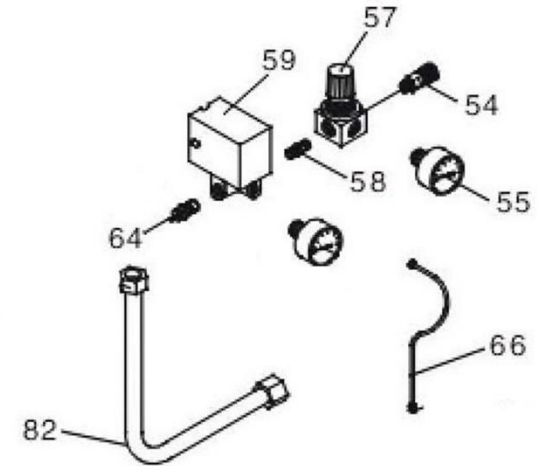

HECHT[®] 2025

made for garden

HECHT[®] 2025

made for garden

Position	Part number	Název	Name
Na tento stroj lze objednat pouze níže vedené díly. / Only below listed spare parts can be ordered.			
4	202600030	Výstupní koleno	Elbow connetor
5	202600025	Těsnění hlavy válce	Cylinder gasket
15	202600019	Těsnění ventilové desky	Cylinder head gasket
31	202600048	Gufero	Oil seal
41	142104	Ložisko	Bearing
54	235300065	Rychlospojka	Quick connector
57	202600055	Regulátor	Regulator
59	202700059	Tlakový spínač	Pressure switch
81	208000063	Šroub kola	Wheel bolt
85	235300049	Vzduchový filtr kompletní	Air filter
90	HECHT002024	Příslušenství	Inflating gun kit
91	HECHT002026	Příslušenství	Inflating gun kit