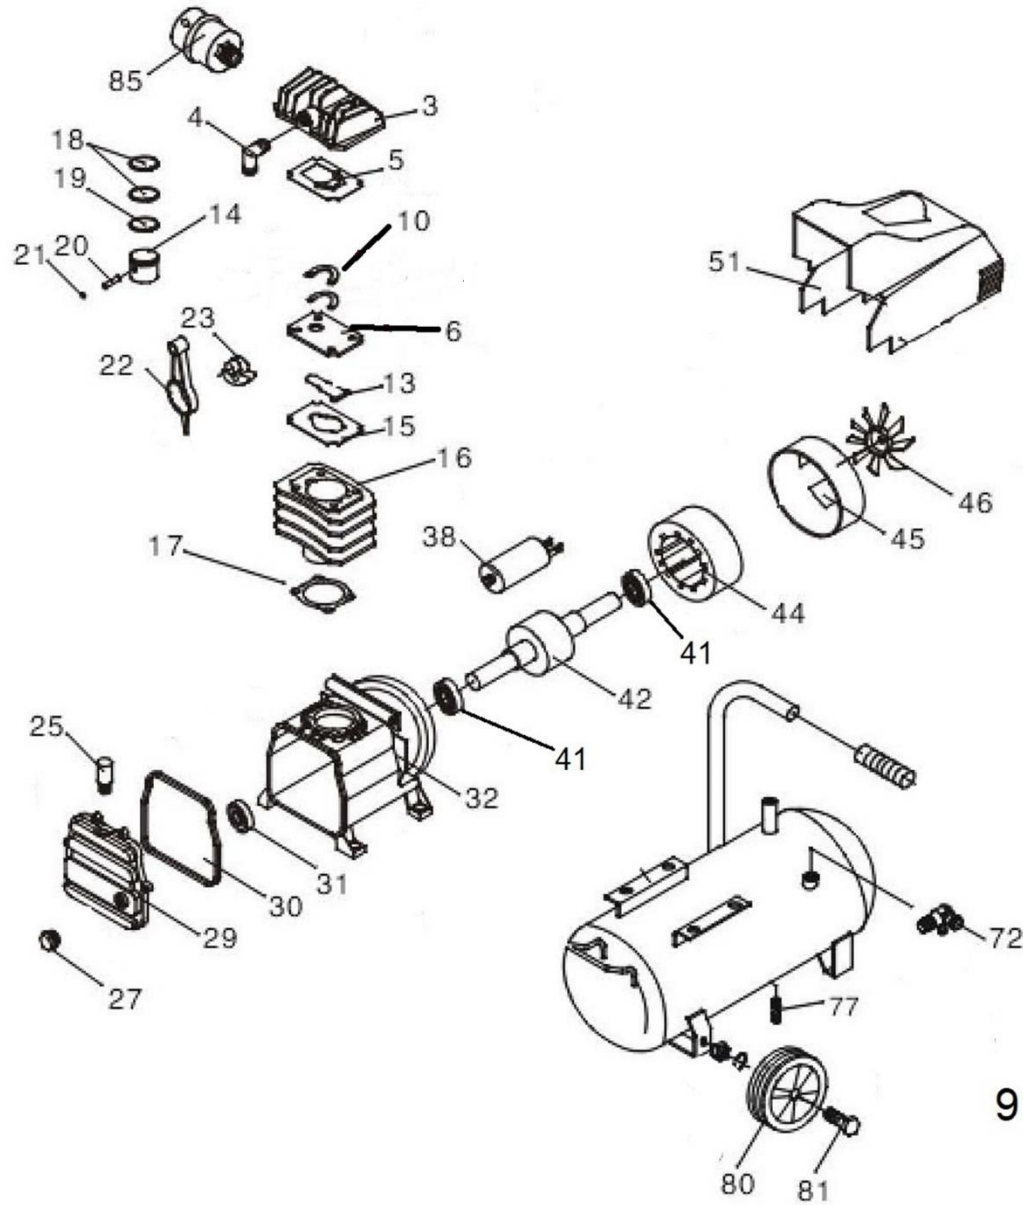

HECHT[®] 2025

made for garden

HECHT[®] 2025

made for garden

Position	Part number	Název	Name
Na tento stroj lze objednat pouze níže vedené díly. / Only below listed spare parts can be ordered.			
4	202600030	Výstupní koleno	Elbow connetor
5	202600025	Těsnění hlavy válce	Cylinder gasket
15	202600019	Těsnění ventilové desky	Cylinder head gasket
31	202600048	Gufero	Oil seal
41	142104	Ložisko	Bearing
54	235300065	Rychlospojka	Quick connector
57	202600055	Regulátor	Regulator
59	202700059	Tlakový spínač	Pressure switch
81	208000063	Šroub kola	Wheel bolt
85	235300049	Vzduchový filtr kompletní	Air filter
90	HECHT002024	Příslušenství	Inflating gun kit
91	HECHT002026	Příslušenství	Inflating gun kit