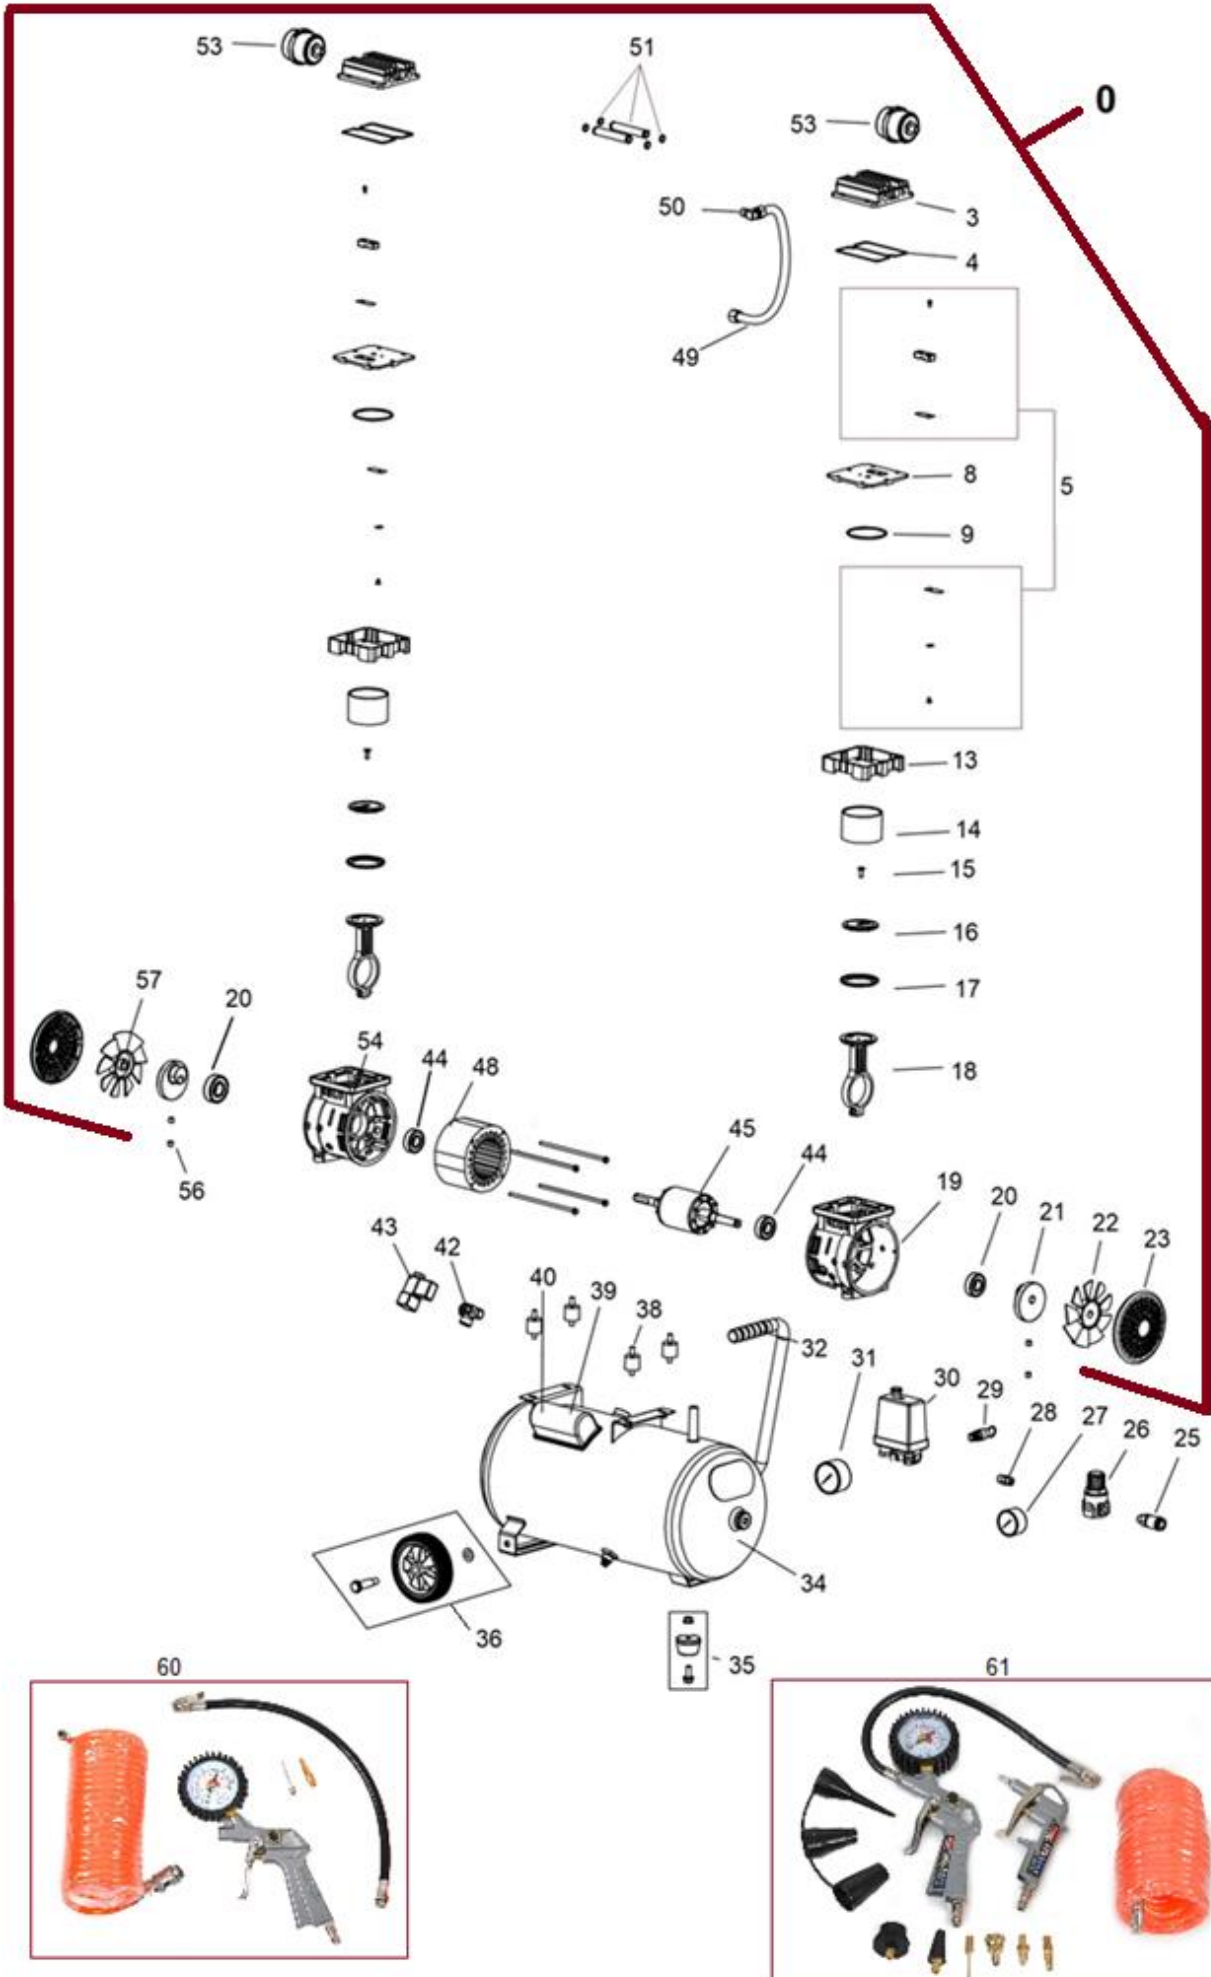

HECHT[®] 2075

made for garden

Position	Part number	Název	Name
0	207500000	Motor	Motor
Nedodává se jako ND, servisní karta. / Not supplied as SP, service card.			
3	207500003	Hlava válce	Cylinder head
4	207500004	Těsnění hlavy válce	Cylinder head gasket
5	207500007	Ventil kompletní	Valve assembly
8	207500008	Deska ventilu	Valve board
9	207500009	Těsnící kroužek	Seal ring
13	207500013	Příruba hlavy válce	Cylinder head block
14	207500014	Válec	Cylinder
15	207500015	Šroub pístu	Bolt
16	207500016	Píst	Piston
17	207500017	Pístní kroužek	Piston ring
18	207500018	Ojnice	Connecting rod
19	207500019	Kliková skříň přední (s otvorem)	Front crankcase (with hole)
20	140306	Ložisko	Bearing
21	207500021	Excentr	Eccentric shaft
22	207500022	Ventilátor přední	Front fan
23	207500023	Kryt ventilátoru	Fan cover
25	208000041	Rychlospojka	Quick connector
26	202700061	Regulátor tlaku 3-cestný	Pressure regulator 3-way
27	208000043	Manometr malý	Pressure gauge small
28	208000045	Spojka mezi regulátorem a spínačem	Connector between regulator and switch
29	208000046	Pojistný ventil	Safety valve
30	202700059	Tlakový spínač	Pressure switch
31	208000044	Manometr velký	Pressure gauge big
32	207500032	Rukojeť	Handle grip
34	207500034	Tlaková nádoba 24L	Tank 24L
35	235300073	Silenblok nádoby	Tank shock absorber
36	207500036	Kolo	Wheel
38	207500038	Silenblok motoru	Motor shock absorber
39	207500039	Kondenzátor	Capacitor
40	207500040	Skříň kondenzátoru	Capacitor box
42	207500042	Ventil nádoby	Tank valve
43	207500043	Elektromagnetický ventil	Solenoid valve
44	142303	Ložisko	Bearing
45	207500045	Rotor	Rotor
48	207500048	Stator	Stator
49	207500049	Tlaková hadice	Pressure pipe
50	207500050	Koleno	Elbow
51	207500051	Spojovací trubice vč. o kroužků	Connecting pipe with o ring
53	207500053	Vzduchový filtr	Air filter
54	207500054	Kliková skříň zadní	Rear crankcase
56	207500056	Šroub (červík)	Bolt
57	207500057	Zadní ventilátor	Rear fan
60	HECHT002024	Příslušenství	Inflating gun kit
61	HECHT002026	Příslušenství	Inflating gun kit