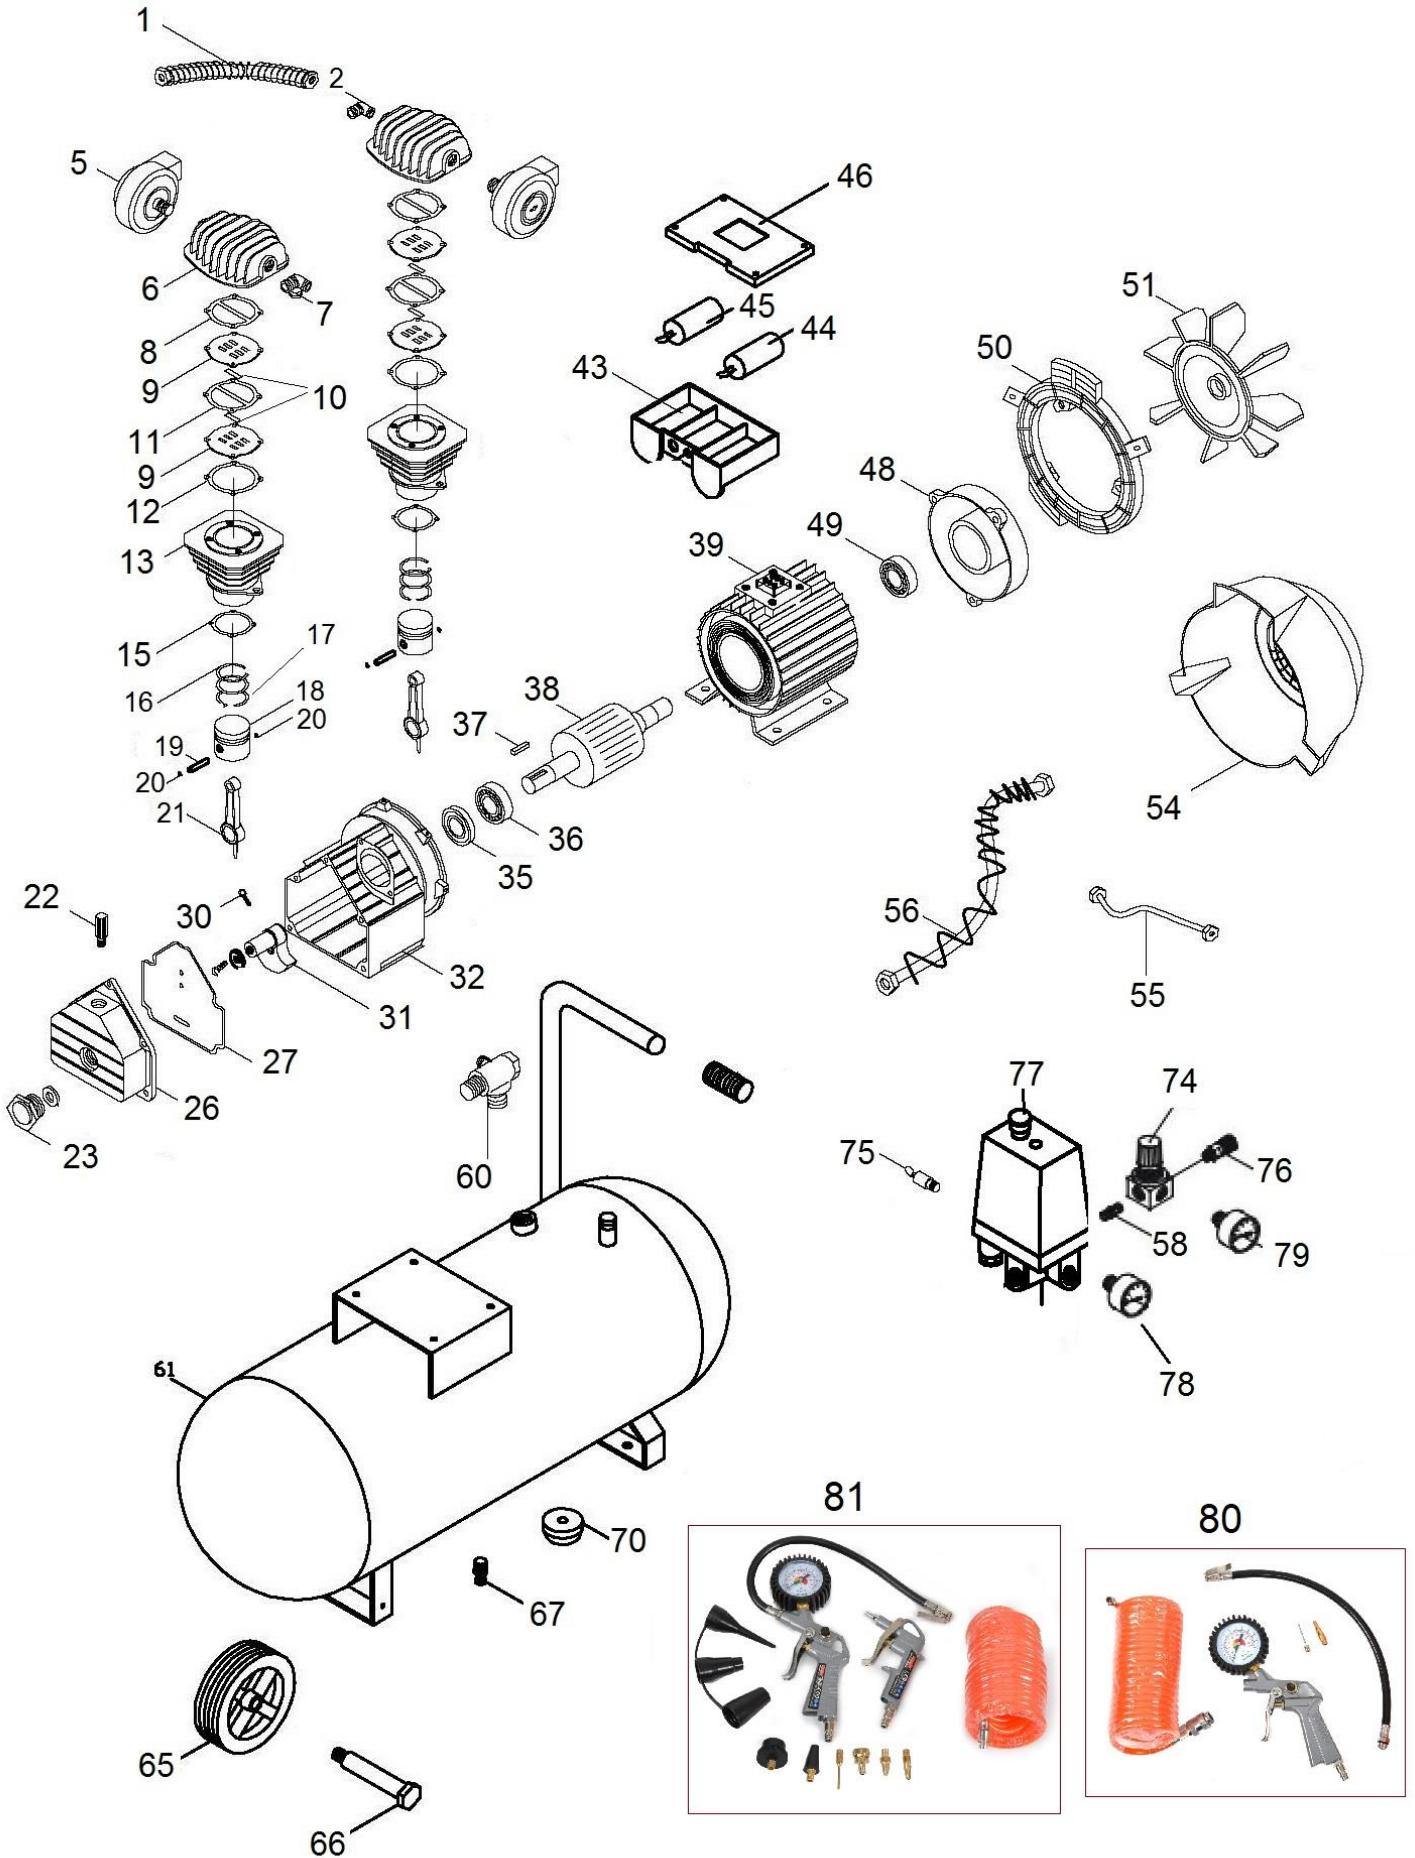

HECHT[®] 2350

made for garden

Position	Part number	Název	Name
Na tento stroj lze objednat pouze níže vedené díly. / Only below listed spare parts can be ordered.			
2	202600030	Výstupní koleno	Elbow pipe
10	235200020	Planžeta ventilu	Valve plate
36	142105	Ložisko	Bearing
48	142105	Ložisko	Bearing
50	JD2550-50	Kryt	Plastic cover
66	208000063	Osa kola	Wheel axle
74	JDV3050-52	Regulátor	regulator
75	202600059	Přetlakový ventil	Safety valve
76	235300065	Rychlospojka	Quick connector
77	202700059	Tlakový spínač	Pressure switch
80	HECHT002024	Příslušenství	Inflating gun kit
81	HECHT002026	Příslušenství	Inflating gun kit