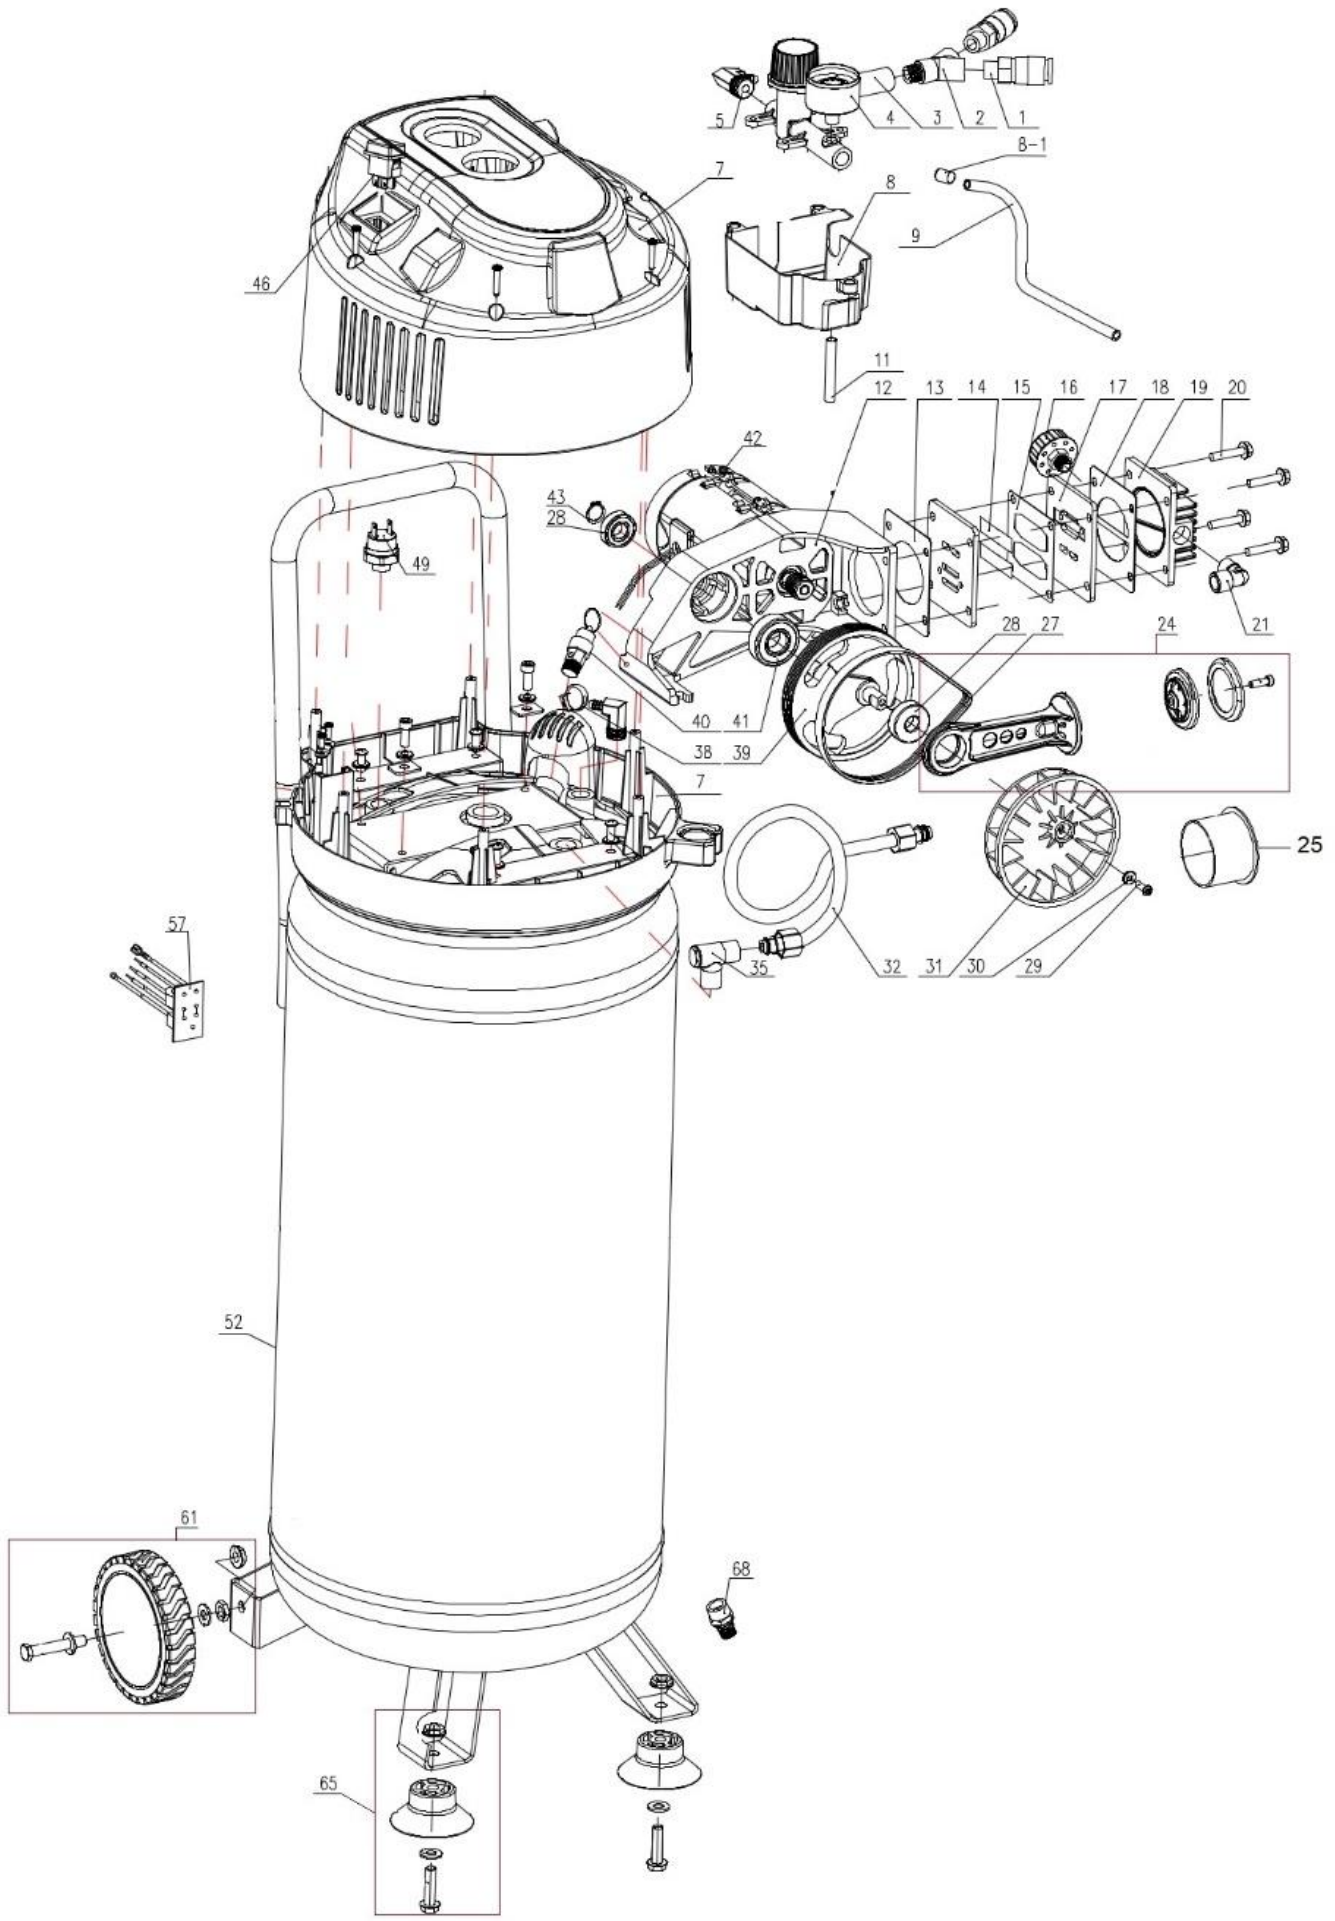

HECHT[®] 2360

made for garden

Position	Part number	Název	Name
0	236000000	Motor	Motor
Nedodává se jako ND – servisní karta. Not available as spare part – service card			
1	235300065	Rychlospojka	Quick connector
2	236000002	Trojcestná spojka	Three-way coupling
3	236000003	Regulátor tlaku	Pressure regulator
4	236000004	Manometr	Pressure gauge
5	236000005	Koleno	Elbow
7	236000007	Horní kryt	Upper cover
8	236000008	Kryt regulátoru	Regulator case
8-1	2360000081	Kroužek	Ring
9	236000009	Hadice	Hose
11	236000011	Hadice	Hose
12	236000012	Motor	Motor
13	236000013	Těsnění	Gasket
14	236000014	Planžeta ventilu	Valve plate
15	236000015	Vložka válce	Aluminum gasket
16	236000016	Vzduchový filtr	Air filter
17	236000017	Deska ventilu	Valve board
18	236000018	Těsnění hlavy válce	Cylinder head gasket
19	236000019	Hlava válce	Cylinder head
21	236000021	Koleno	Elbow
24	236000024	Píst s ojnicí	Piston with connecting rod
25	236000025	Válec	Cylinder
27	236000027	Drážkový řemen	Ribbed belt
28	Nedostupné	Ložisko	Bearing
31	236000031	Ventilátor	Fan
32	236000032	Hadice	Hose
35	236000035	Ventil nádoby	Tank valve
39	236000039	Řemenice	Eccentric sheave
40	236000040	Přetlakový ventil	Safety valve
41	Nedostupné	Ložisko	Bearing
42	236000042	Kryt motoru	Motor cover
43	Nedostupné	Pojistný kroužek	Circlip
46	236000046	Spínač	Switch
49	236000049	Tlakový spínač	Pressure switch
52	236000052	Nádoba	Tank
57	236000057	Elektronika	Circuit board
61	236000061	Kolo	Wheel
65	236000065	Noha	Foot pad
68	236000068	Odkalovací ventil	Drain valve