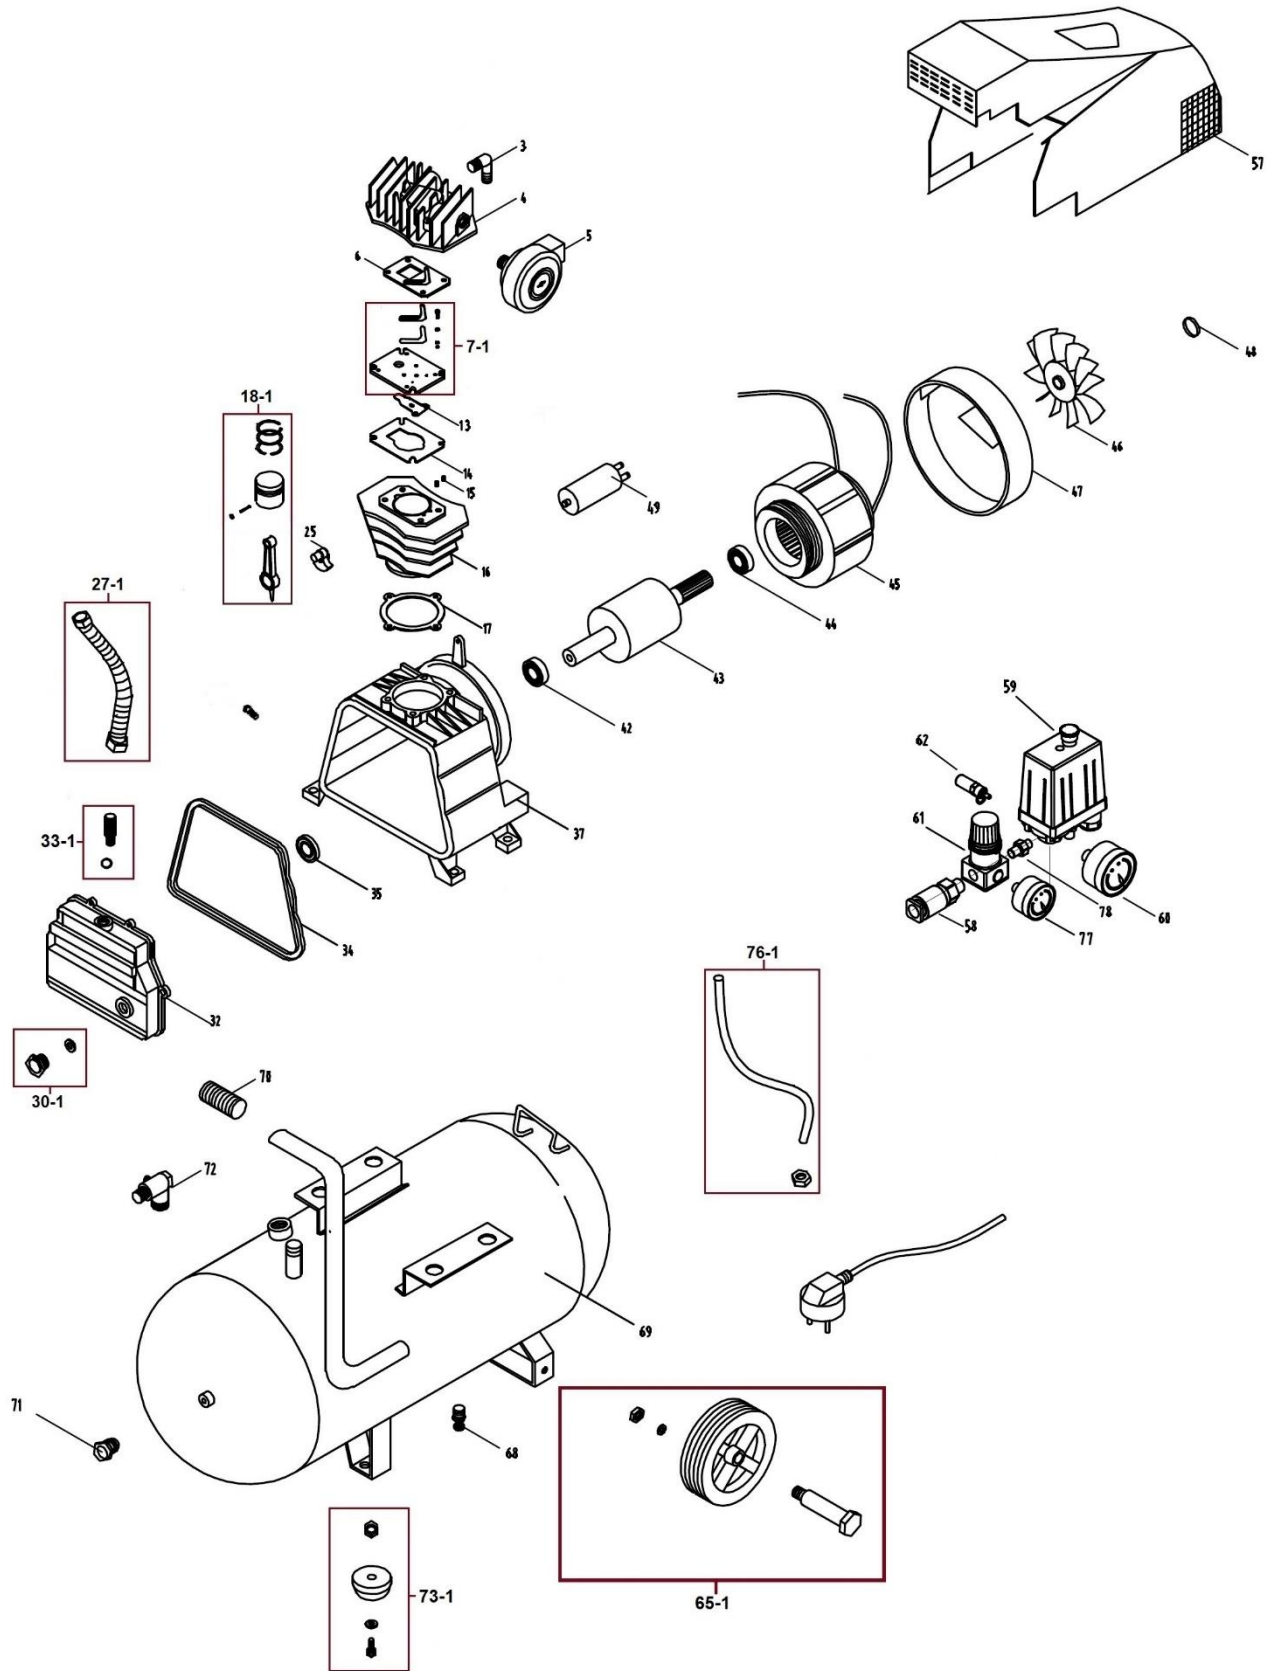

HECHT[®] 2414

made for garden

Position	Part number	Název	Name
3	202700003	Výstupní koleno	Elbow exhaust
4	202700004	Hlava válce	Cylinder head
5	202700005	Vzduchový filtr	Air filter
6	202700006	Těsnění hlavy válce	Cylinder head gasket
7-1	2027000071	Deska ventilu kompletní	Valve plate assembly
13	202700013	Klapka ventilu	Valve slice
14	202700014	Těsnění desky ventilu	Valve plate gasket
16	202700016	Válec	Cylinder
17	202700017	Těsnění válce	Cylinder gasket
18-1	2027000181	Píst kompletní	Piston assembly
25	202700025	Kliková hřídel	Crankshaft
27-1	2027000271	Trubice kompletní	Exhaust pipe assembly
30-1	2027000301	Olejoznak kompletní	Oil scale assembly
32	202700032	Víko klikové skříně	Crankcase cover
33	202700033	Odvzdušnění	Breather
34	202700034	Těsnění klikové skříně	Gasket
35	202600048	Gufero	Oil seal
37	202700037	Kliková skříň	Crankcase
42	142204	Ložisko	Bearing
43	202700043	Rotor	Rotor
44	142202	Ložisko	Bearing
45	202700045	Stator	Stator
46	202700046	Ventilátor	Fan
47	202700047	Zadní kryt	Rear cover
48	130111	Pojistný kroužek	Circlip
49	202700049	Kondenzátor	Capacitor
57	202600038	Kryt	Cover
58	235300065	Rychlospojka	Quick coupling
59-1	Nedostupné	Tlakový spínač kompletní	Pressure switch assembly
65-1	2027000651	Kolo kompletní	Wheel assembly
68	202700068	Odkalovací ventil	Drain valve
69	202700069	Tlaková nádoba	Tank
70	202700070	Grip madla	Handle grip
71	202700071	Záslepka	Plug
72	202700072	Ventil nádoby	Check valve
73	202700073	Šilenblok	Shock absorber
76-1	2027000761	Trubice kompletní	Unloading pipe assembly
77	202700077	Manometr malý	Small pressure gauge
78	202700078	Šroubení	Connecting bolt
79	HECHT002024	Příslušenství	Inflating gun kit
80	HECHT002026	Příslušenství	Inflating gun kit