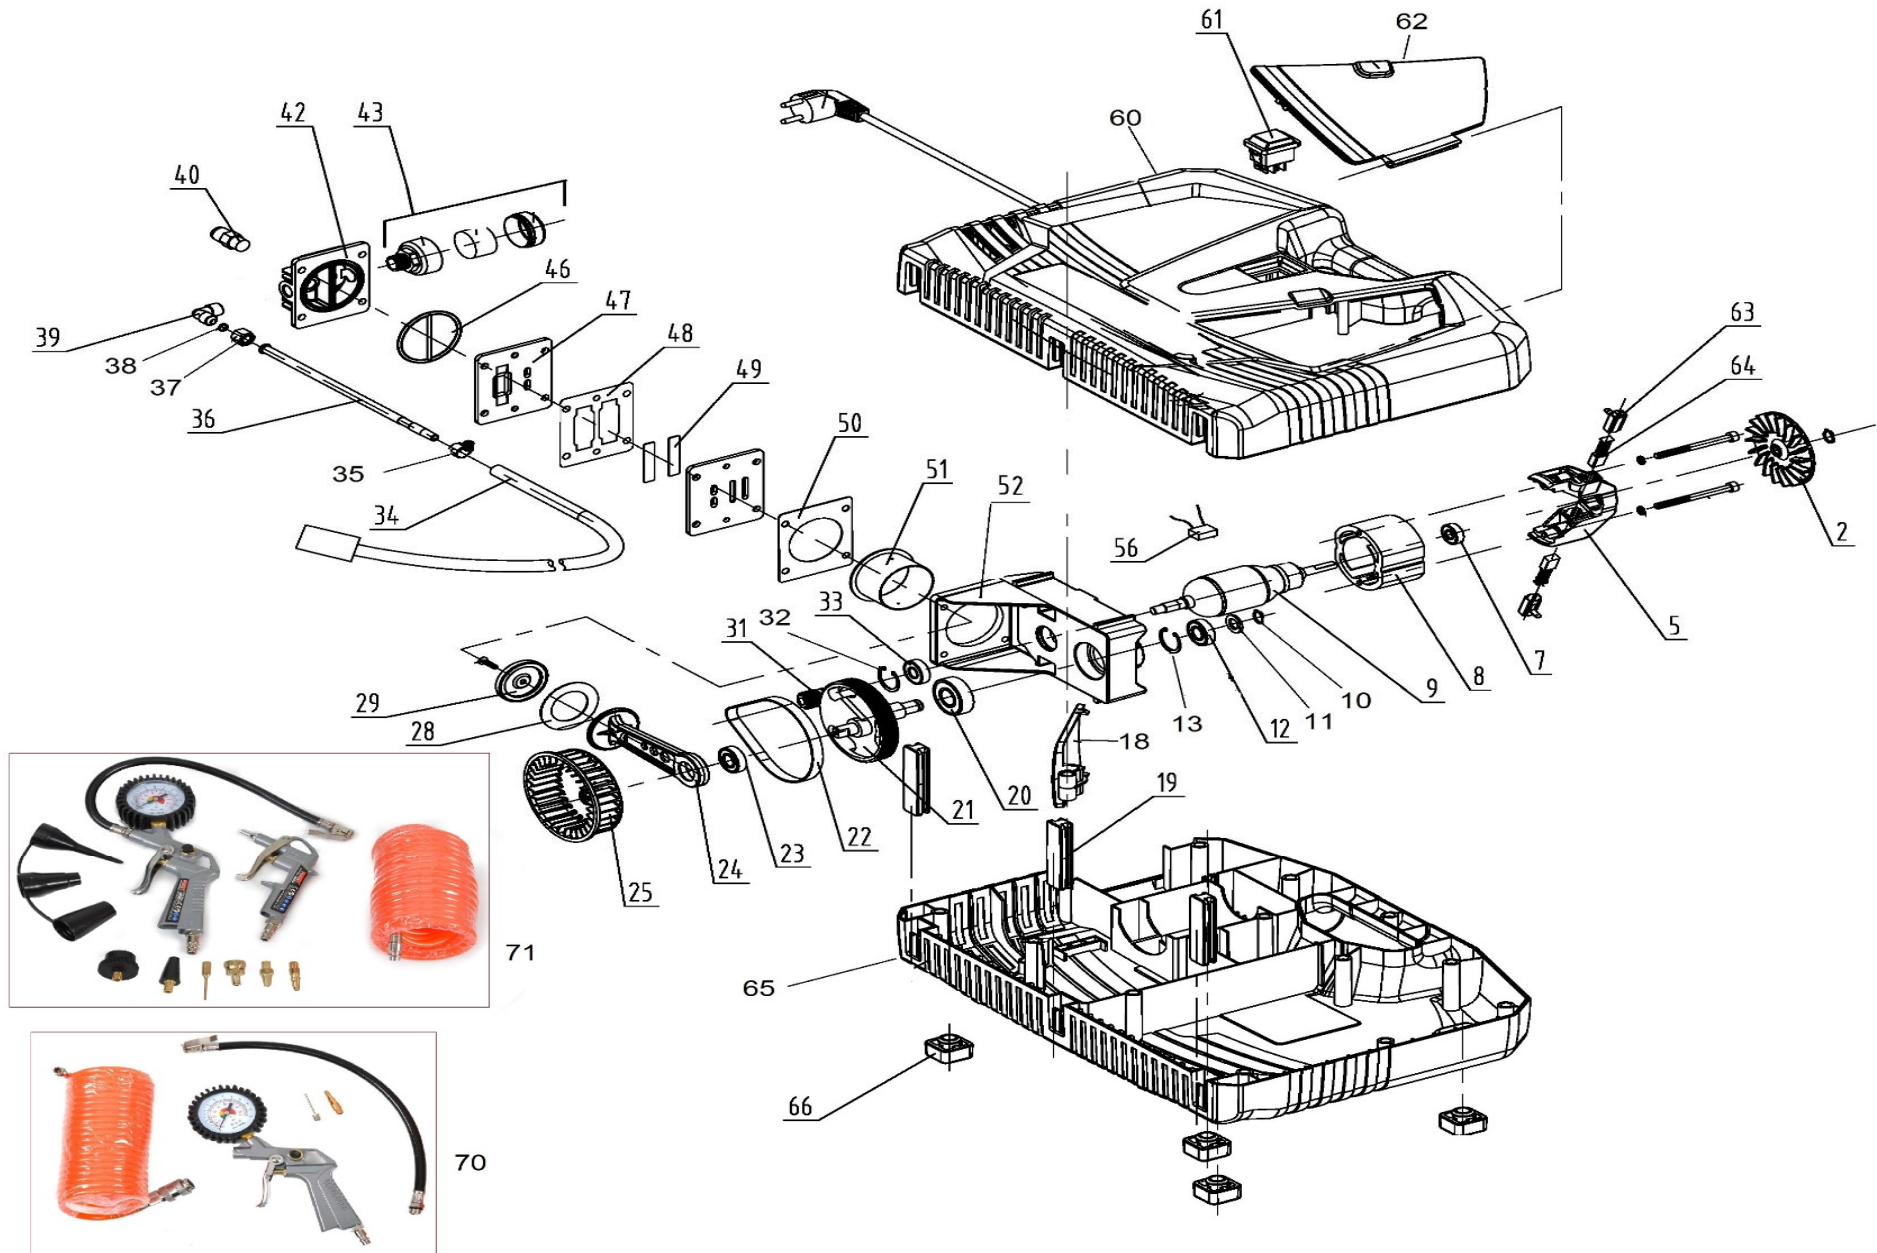

# HECHT<sup>®</sup> 2818

made for garden

Position	Part number	Název	Name
2	288500002	Ventilátor motoru	Motor fan
5	288500005	Horní držák motoru	Motor upper bracket
7	150308	Ložisko	Bearing
8	288500008	Stator (44mm – model 2018)	Stator (44mm – model 2018)
	Nedostupné	Stator (41mm – model od 2019)	Stator (41mm – model from 2019)
9	288500009	Rotor (44mm – model 2018)	Rotor (44mm – model 2018)
	281800009	Rotor (41mm – model od 2019)	Rotor (41mm – model from 2019)
10	130109	Pojistný krouže	Circlip
11	120109	Podložka	Washer
12	140201	Ložisko	Bearing
13	130225	Pojistný kroužek	Circlip
18	Nedostupné	Víko	Flap cover
19	288500019	Silenblok	Pad
20	142203	Ložisko	Bearing
21	288500021	Řemenice	Sheave
22	288500022	Drážkový řemen	Ribbed belt
23	140201	Ložisko	Bearing
24	288500024	Ojnice	Connecting rod
25	288500025	Ventilátor	Fan
28	288500028	Pístní kroužek	Piston ring
29	288500029	Píst	Piston
31	288500031	Řemenice motoru	Motor sheave
32	130223	Pojistný kroužek	Circlip
33	140200	Ložisko	Bearing
34	288500034	Hadice	Hose
35	Nedostupné	Svorka	Clamp
36	Nedostupné	Trubice	Tube
37	Nedostupné	Matice	Nut
38	Nedostupné	O kroužek	O ring
39	Nedostupné	Výstupní koleno	Elbow connector
40	288500040	Pojistný ventil	Safety valve
42	Nedostupné	Hlava válce	Cylinder head
43	288500043	Vzduchový filtr kompletní	Air filter assembly
47	288500047	Deska ventilu	Valve board
48	288500048	Těsnění	Aluminum gasket

# HECHT<sup>®</sup> 2818

made for garden

Position	Part number	Název	Name
49	235200020	Planžeta ventilu	Valve membrane
50	288500050	Těsnění	Gasket
51	288500051	Válec	Cylinder
52	288500052	Lůžko motoru	Motor base
56	288500056	Kondenzátor	Capacitor
60	Nedostupné	Horní kryt	Upper cover
61	288500061	Spínač	Switch
62	Nedostupné	Víko	Flap cover
63	288500063	Držák uhlíku	Carbon brush holder
64	288500064	Uhlík (pár)	Carbon brush (pair)
65	288500065	Spodní kryt	Lower cover
66	288500066	Silenblok	Pad
70	HECHT002024	Příslušenství	Inflating gun kit
71	HECHT002026	Příslušenství	Inflating gun kit